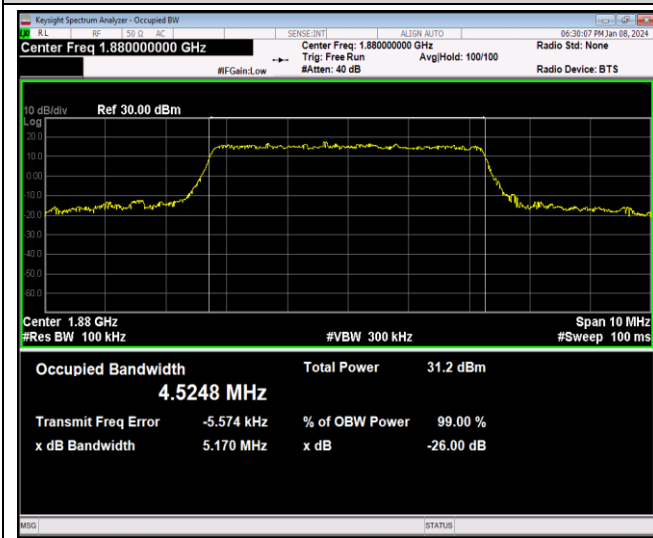

Band2-5MHz-16QAM-18900-25RB#0

Band2-5MHz-64QAM-18625-25RB#0