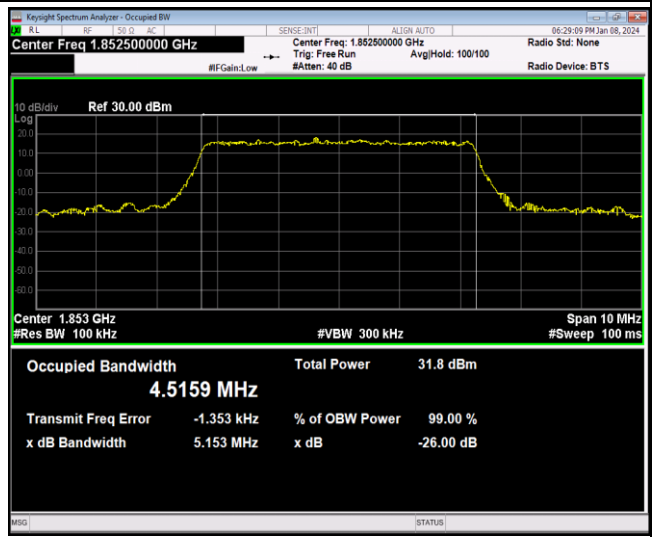

Band2-5MHz-16QAM-18625-25RB#0

Band2-5MHz-16QAM-19175-25RB#0