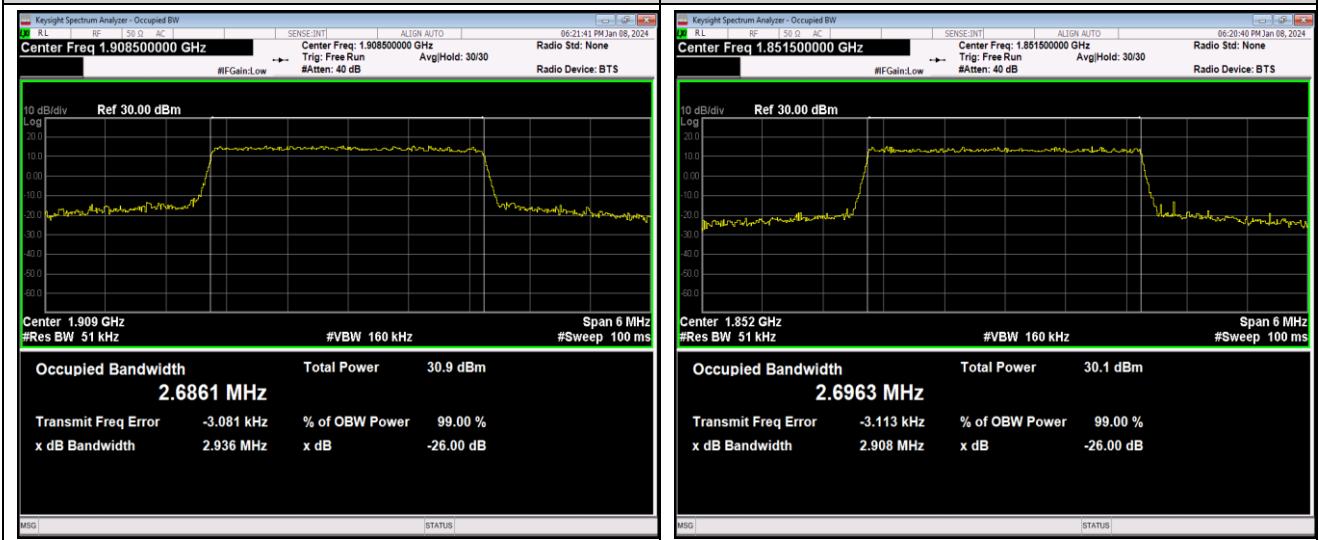

Test Graphs

Band2-3MHz-16QAM-19185-15RB#0

Band2-3MHz-64QAM-18615-15RB#0

Band2-3MHz-64QAM-18900-15RB#0

Band2-3MHz-64QAM-19185-15RB#0

Band2-5MHz-QPSK-18625-25RB#0

Band2-5MHz-QPSK-18900-25RB#0

Band2-5MHz-QPSK-19175-25RB#0