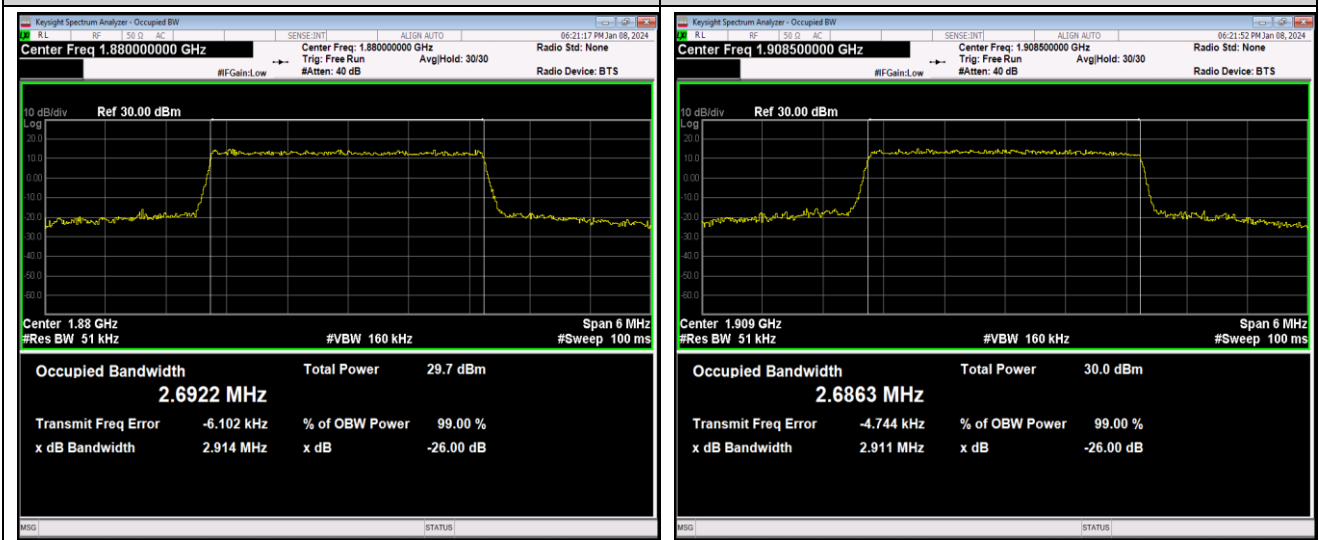

Test Graphs

Band2-3MHz-16QAM-19185-15RB#0

Band2-3MHz-64QAM-18615-15RB#0

Band2-3MHz-64QAM-18900-15RB#0

Band2-3MHz-64QAM-19185-15RB#0

Band2-5MHz-QPSK-18625-25RB#0

Band2-5MHz-QPSK-18900-25RB#0

Band2-5MHz-QPSK-19175-25RB#0