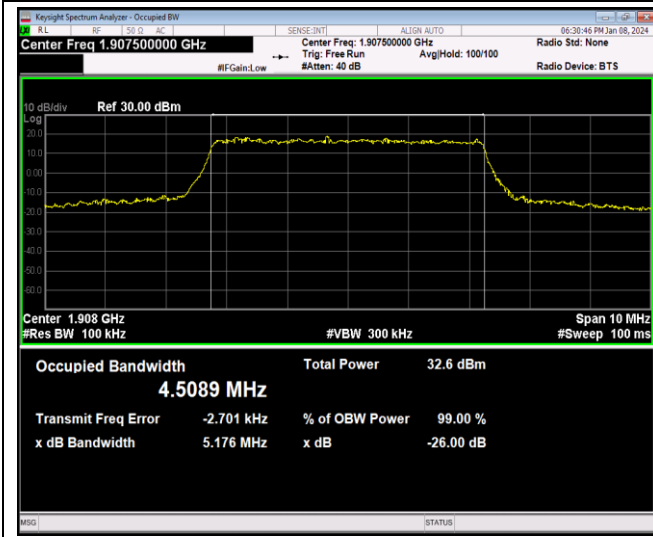

Band2-5MHz-QPSK-19175-25RB#0

Band2-5MHz-16QAM-18900-25RB#0