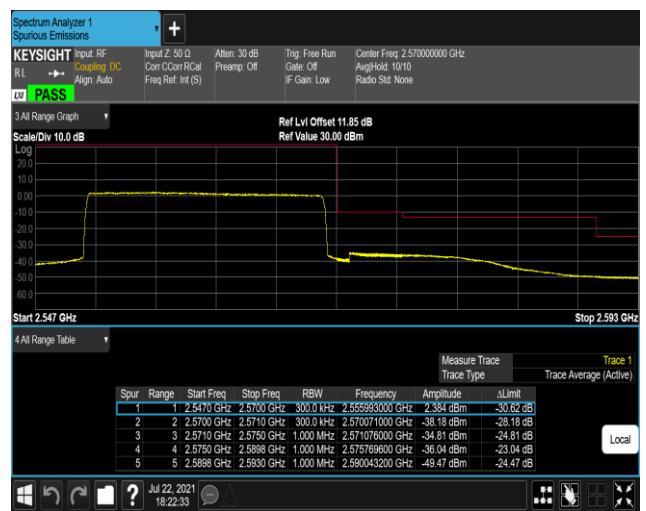

Band7-20MHz-16QAM-21350-100RB#0