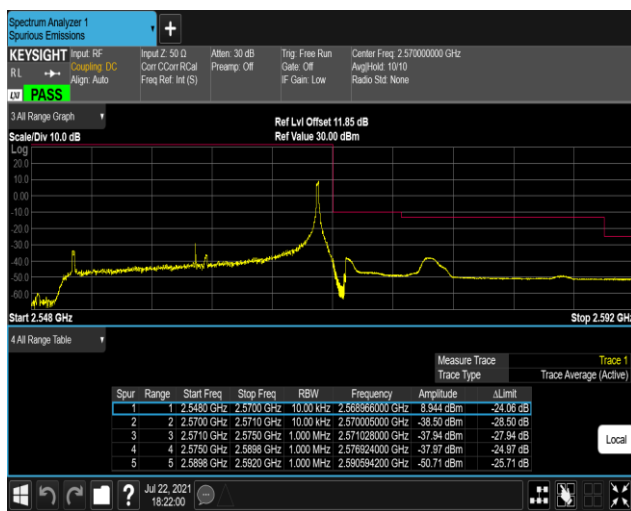

Band7-20MHz-16QAM-21350-1RB#99