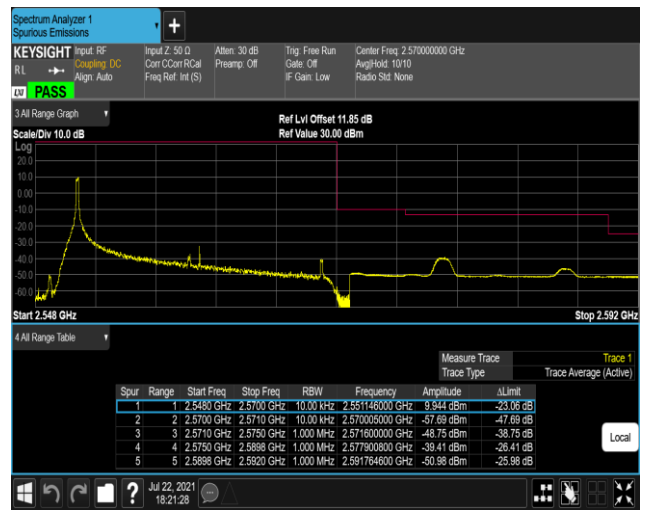

Band7-20MHz-16QAM-21350-1RB#0