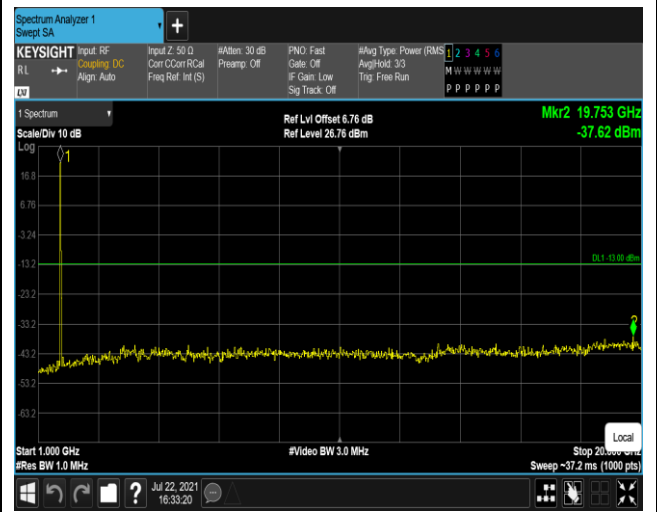

Band4-1.4MHz-16QAM-20175:1000~20000MHz

Band4-1.4MHz-16QAM-20393:30~1000MHz

Band4-1.4MHz-16QAM-20393:1000~20000MHz

Band4-20MHz-QPSK-20050:30~1000MHz

Band4-20MHz-QPSK-20050:1000~20000MHz

Band4-20MHz-QPSK-20175:30~1000MHz