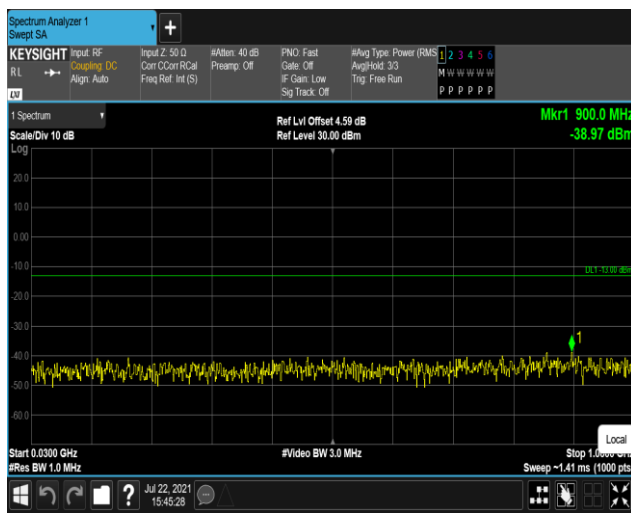

Band4-1.4MHz-16QAM-20175:30~1000MHz