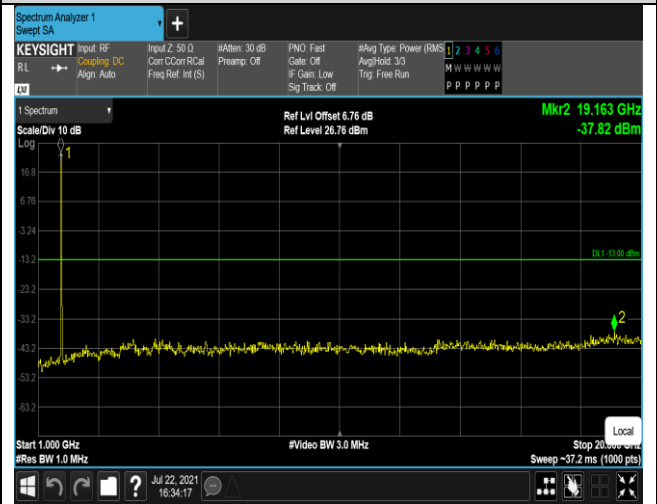

Band4-20MHz-QPSK-20300:1000~20000MHz