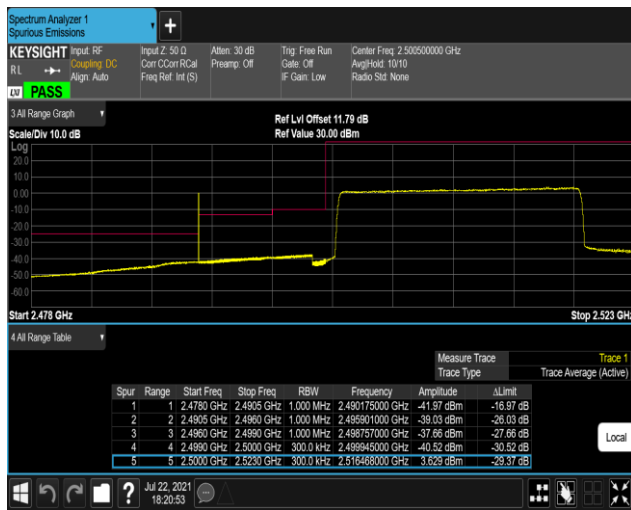

Band7-20MHz-16QAM-20850-100RB#0