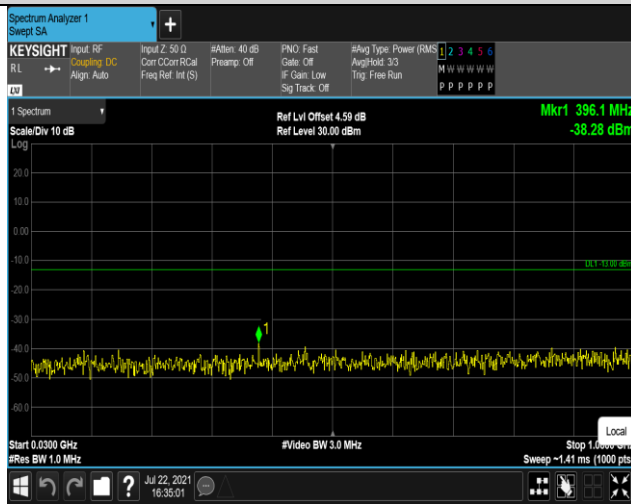

Band4-20MHz-16QAM-20050:30~1000MHz