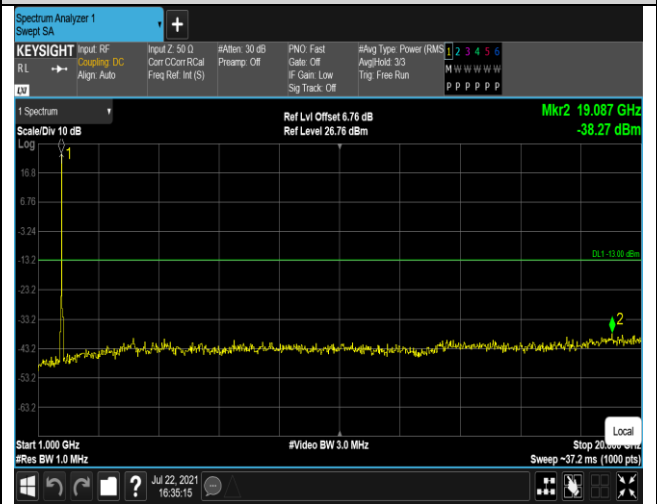

Band4-20MHz-16QAM-20050:1000~20000MHz