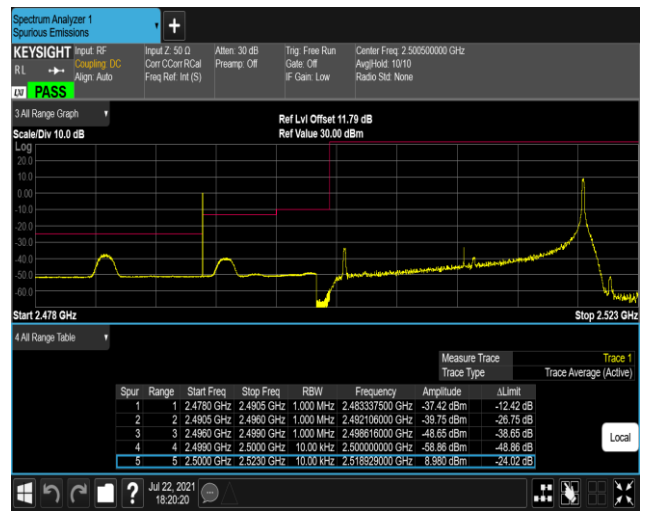

Band7-20MHz-16QAM-20850-1RB#99