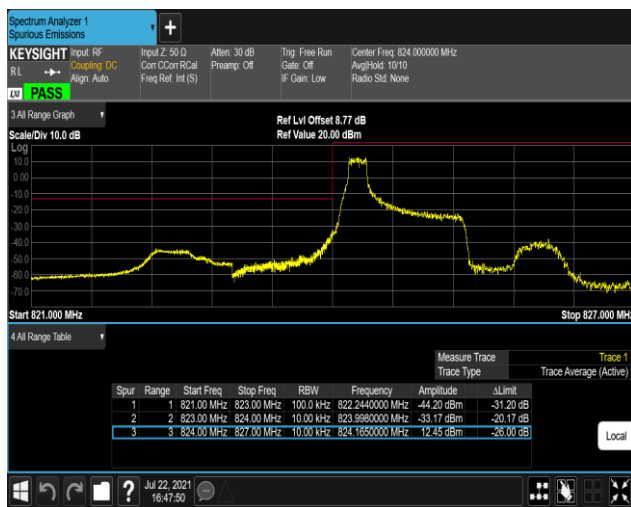

Band5-1.4MHz-QPSK-20407-6RB#0