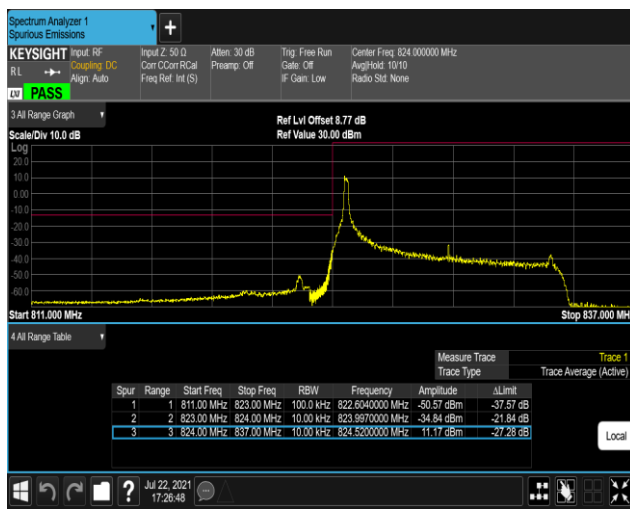

Band5-10MHz-QPSK-20450-1RB#49

Band5-10MHz-QPSK-20450-50RB#0

Band5-10MHz-QPSK-20600-1RB#0

Band5-10MHz-QPSK-20600-1RB#49

Band5-10MHz-QPSK-20600-50RB#0

Band5-10MHz-16QAM-20450-1RB#0

Band5-10MHz-16QAM-20450-1RB#49