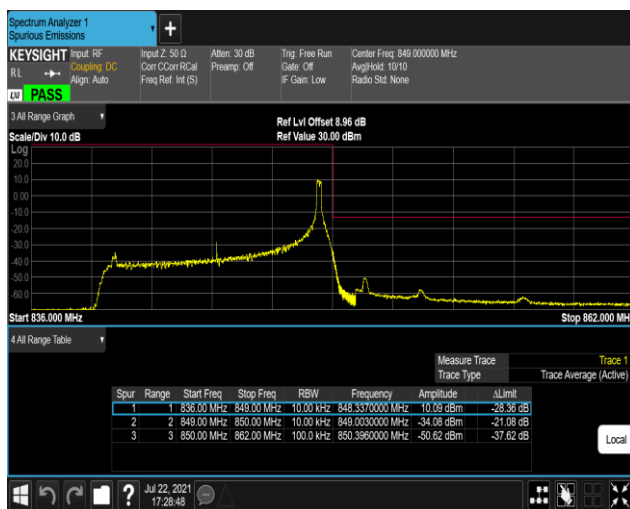

Band7-5MHz-QPSK-20775-1RB#0