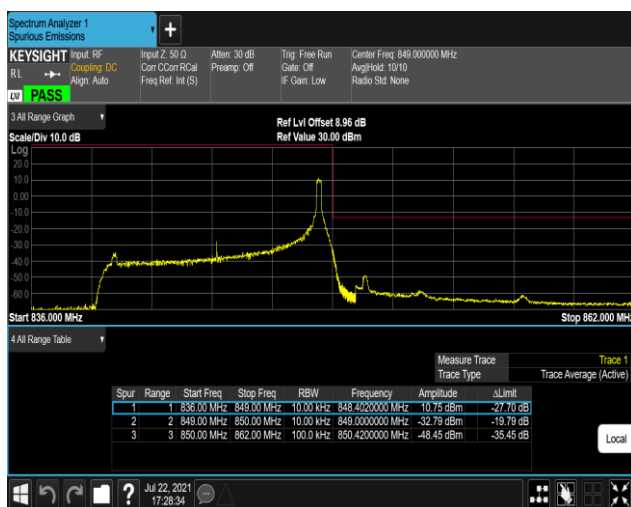

Band5-10MHz-QPSK-20450-1RB#49

Band5-10MHz-QPSK-20450-50RB#0

Band5-10MHz-QPSK-20600-1RB#0

Band5-10MHz-QPSK-20600-1RB#49

Band5-10MHz-QPSK-20600-50RB#0

Band5-10MHz-16QAM-20450-1RB#0

Band5-10MHz-16QAM-20450-1RB#49