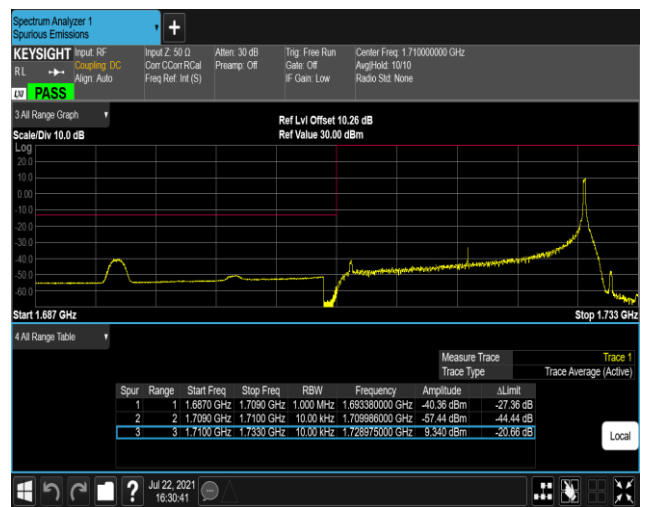

Band4-20MHz-QPSK-20300-1RB#99

Band4-20MHz-QPSK-20300-100RB#0

Band4-20MHz-16QAM-20050-1RB#0

Band4-20MHz-16QAM-20050-1RB#99

Band4-20MHz-16QAM-20050-100RB#0

Band4-20MHz-16QAM-20300-1RB#0

Band4-20MHz-16QAM-20300-1RB#99