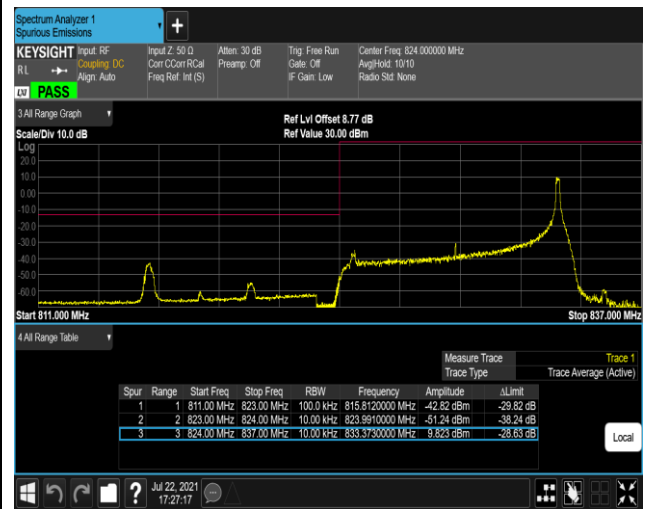

Band5-10MHz-QPSK-20450-1RB#49

Band5-10MHz-QPSK-20450-50RB#0

Band5-10MHz-QPSK-20600-1RB#0

Band5-10MHz-QPSK-20600-1RB#49

Band5-10MHz-QPSK-20600-50RB#0

Band5-10MHz-16QAM-20450-1RB#0

Band5-10MHz-16QAM-20450-1RB#49