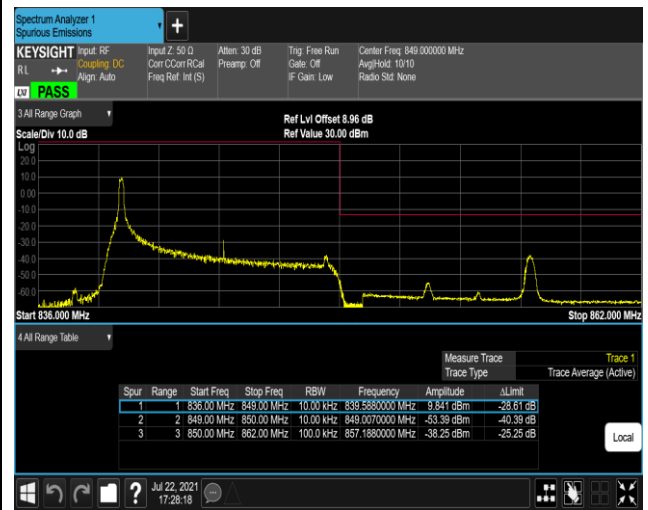

Band5-10MHz-16QAM-20600-50RB#0