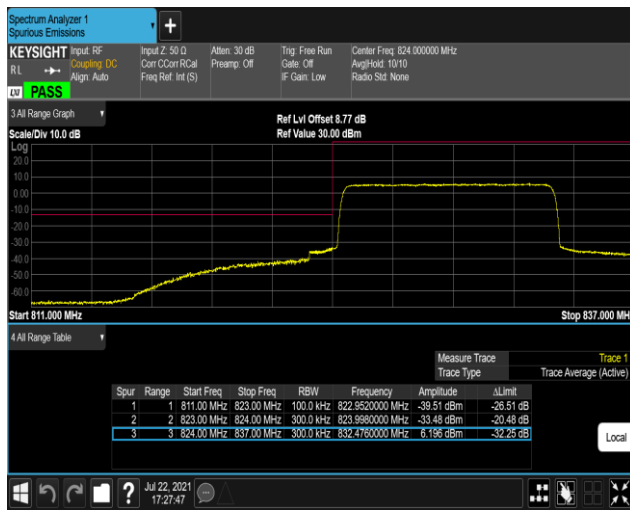

Band5-10MHz-16QAM-20600-1RB#49