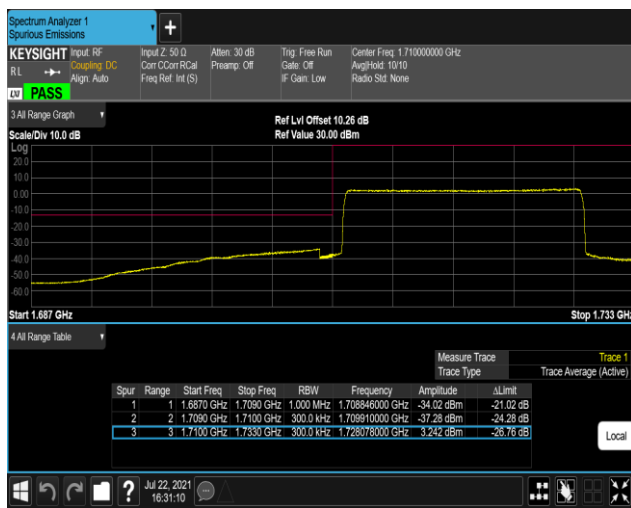

Band4-20MHz-QPSK-20300-1RB#99

Band4-20MHz-QPSK-20300-100RB#0

Band4-20MHz-16QAM-20050-1RB#0

Band4-20MHz-16QAM-20050-1RB#99

Band4-20MHz-16QAM-20050-100RB#0

Band4-20MHz-16QAM-20300-1RB#0

Band4-20MHz-16QAM-20300-1RB#99