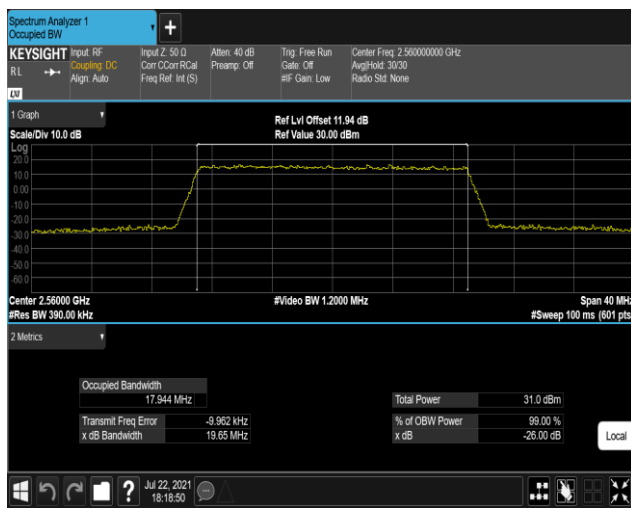

Band7-20MHz-QPSK-20850-100RB#0

Band7-20MHz-QPSK-21100-100RB#0

Band7-20MHz-QPSK-21350-100RB#0

Band7-20MHz-16QAM-20850-100RB#0

Band7-20MHz-16QAM-21100-100RB#0

Band7-20MHz-16QAM-21350-100RB#0

## Appendix D: Band Edge