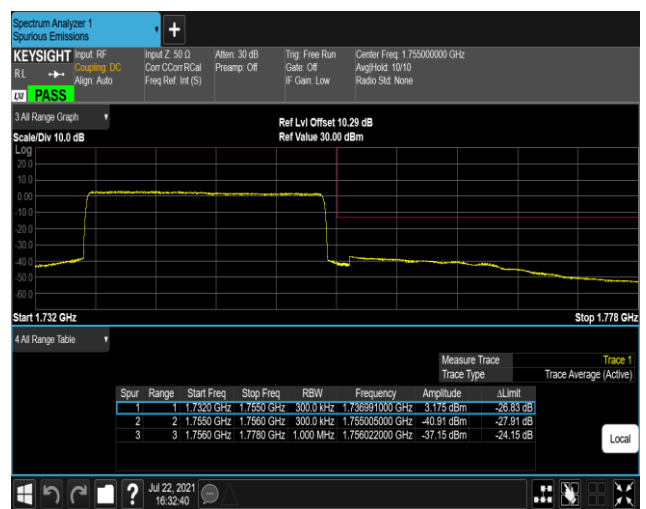

Band5-1.4MHz-QPSK-20407-1RB#5