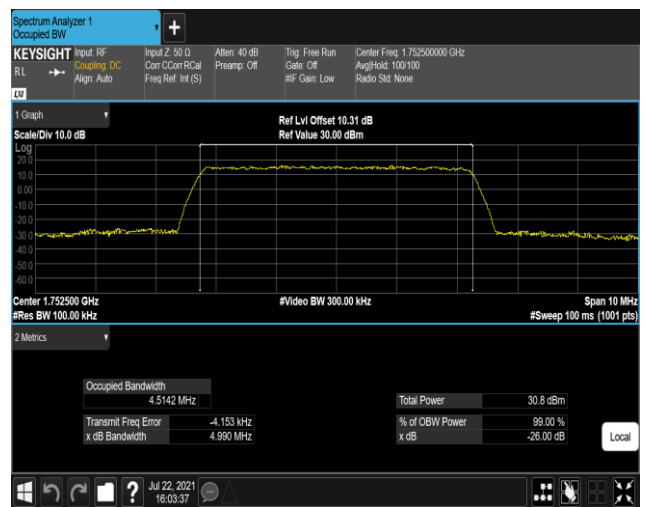

Test Graphs

Band4-5MHz-QPSK-19975-25RB#0

Band4-5MHz-QPSK-20175-25RB#0

Band4-5MHz-QPSK-20375-25RB#0

Band4-5MHz-16QAM-19975-25RB#0

Band4-5MHz-16QAM-20175-25RB#0

Band4-5MHz-16QAM-20375-25RB#0

Band4-20MHz-QPSK-20050-100RB#0