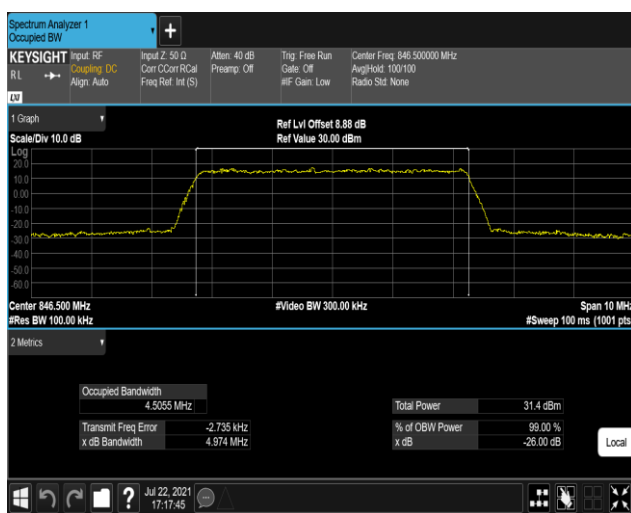

Band5-5MHz-16QAM-20525-25RB#0

Band5-5MHz-QPSK-20625-25RB#0