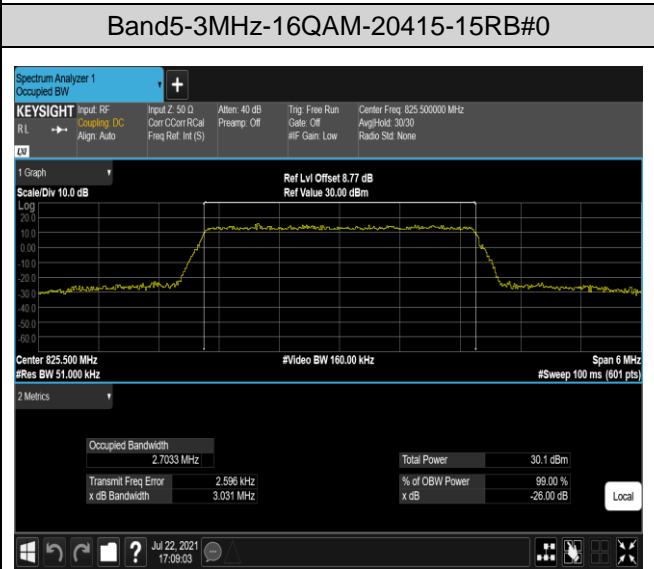

Band4-20MHz-QPSK-20175-100RB#0

Band4-20MHz-QPSK-20300-100RB#0

Band4-20MHz-16QAM-20050-100RB#0

Band4-20MHz-16QAM-20175-100RB#0

Band4-20MHz-16QAM-20300-100RB#0

Band5-5MHz-QPSK-20425-25RB#0

Band5-5MHz-QPSK-20525-25RB#0