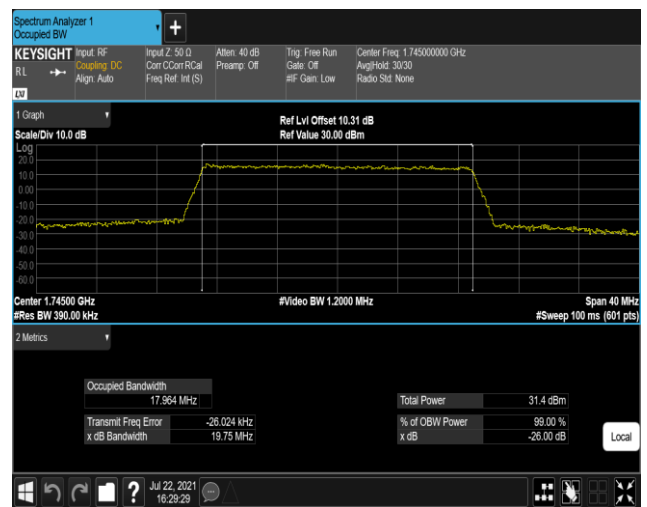

Band4-20MHz-QPSK-20175-100RB#0

Band4-20MHz-QPSK-20300-100RB#0

Band4-20MHz-16QAM-20050-100RB#0

Band4-20MHz-16QAM-20175-100RB#0

Band4-20MHz-16QAM-20300-100RB#0

Band5-5MHz-QPSK-20425-25RB#0

Band5-5MHz-QPSK-20525-25RB#0