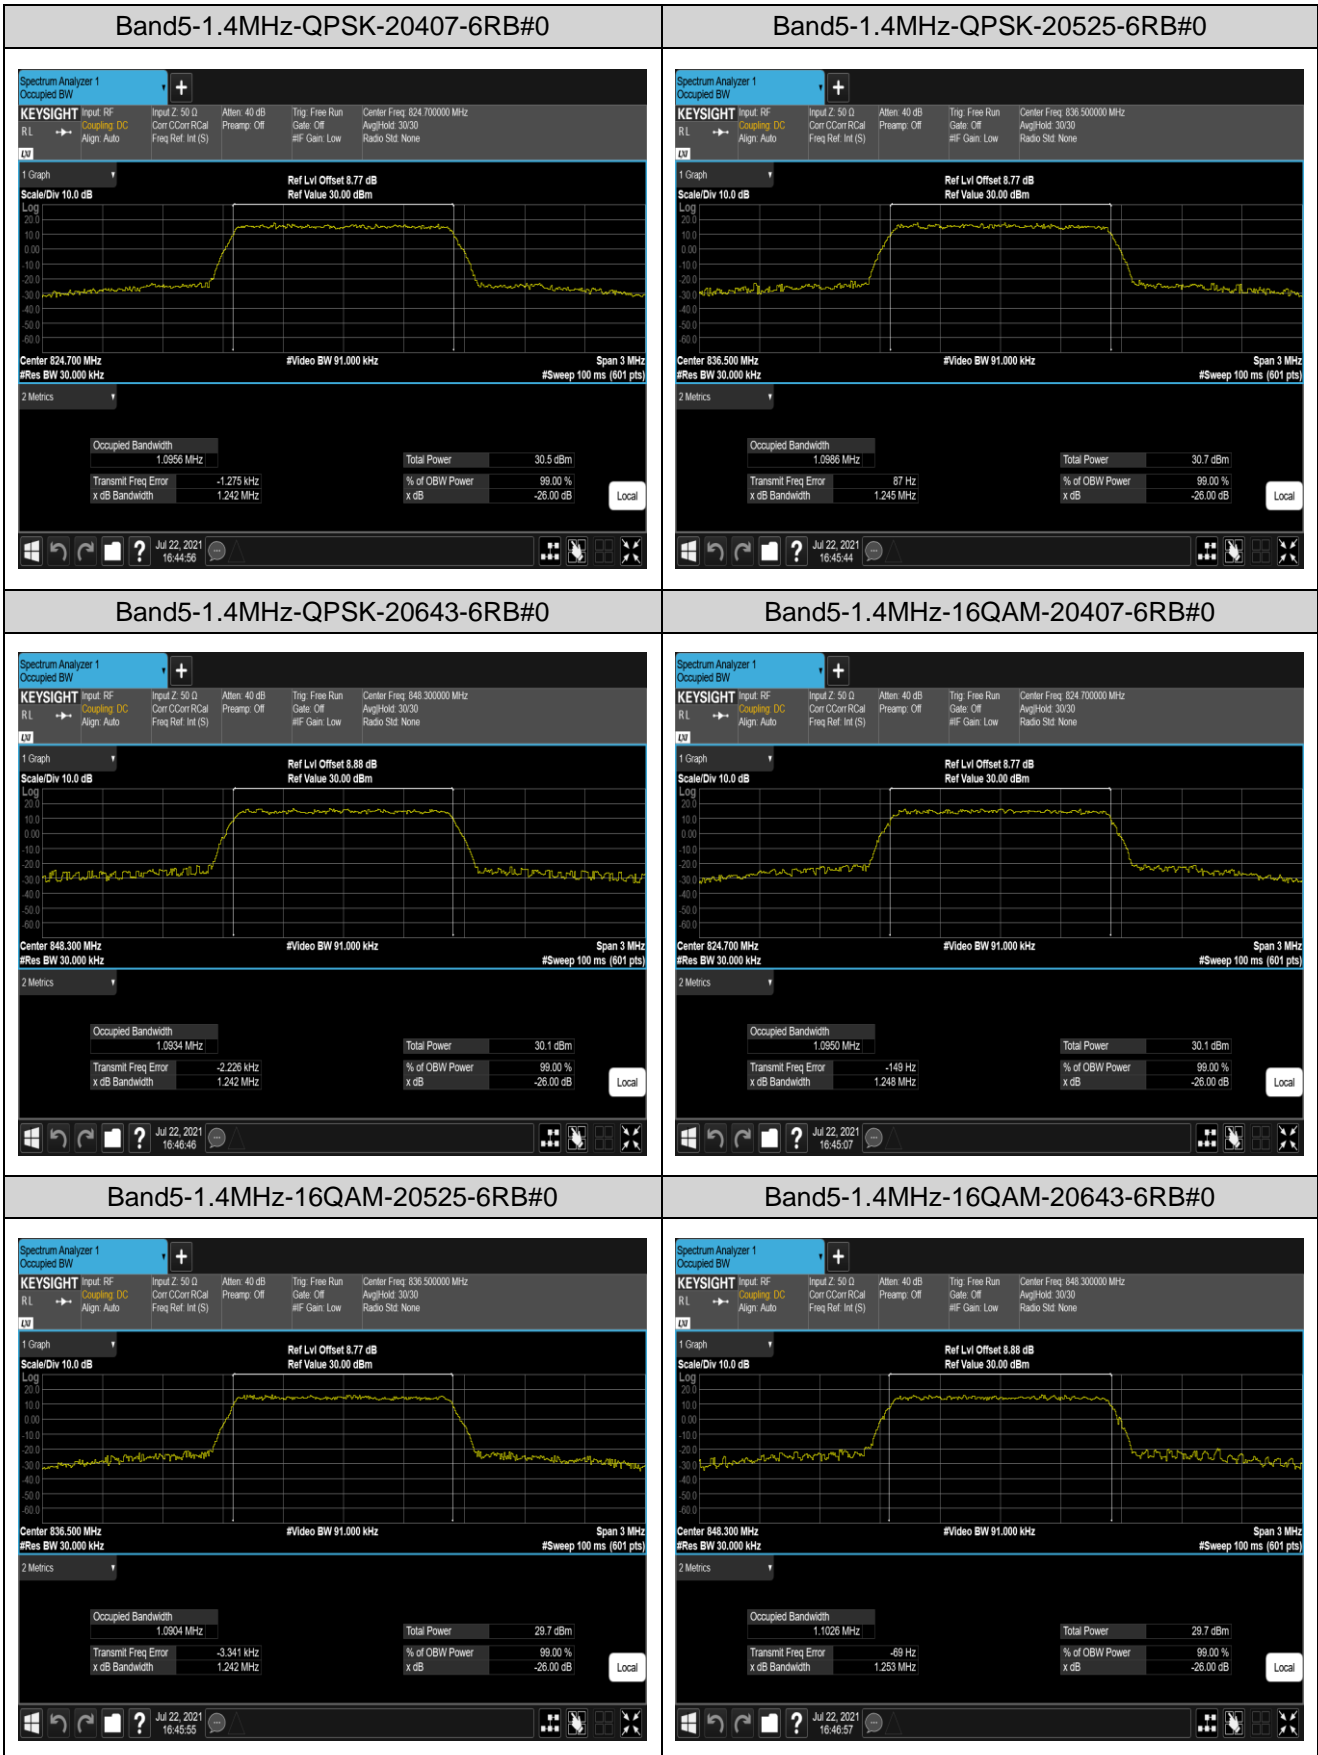

## Appendix A: Effective (Isotropic) Radiated Power Output Data

Test Graphs

Band4-5MHz-QPSK-19975-25RB#0

Band4-5MHz-QPSK-20175-25RB#0

Band4-5MHz-QPSK-20375-25RB#0

Band4-5MHz-16QAM-19975-25RB#0

Band4-5MHz-16QAM-20175-25RB#0

Band4-5MHz-16QAM-20375-25RB#0

Band4-20MHz-QPSK-20050-100RB#0

Band4-20MHz-QPSK-20175-100RB#0

Band4-20MHz-QPSK-20300-100RB#0

Band4-20MHz-16QAM-20050-100RB#0

Band4-20MHz-16QAM-20175-100RB#0

Band4-20MHz-16QAM-20300-100RB#0

Band5-5MHz-QPSK-20425-25RB#0

Band5-5MHz-QPSK-20525-25RB#0