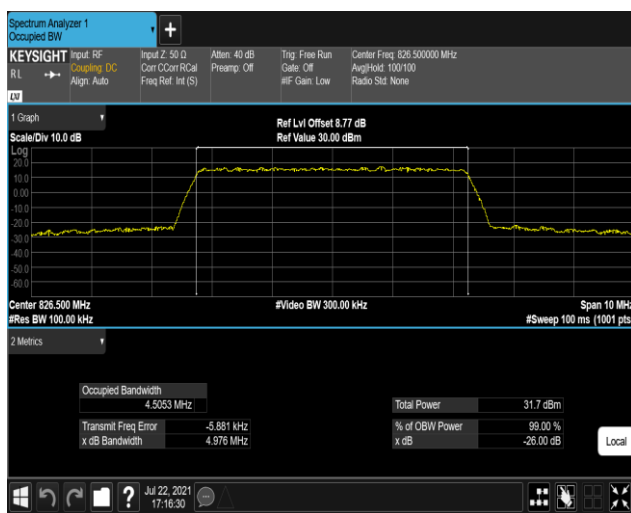

Band4-20MHz-QPSK-20175-100RB#0

Band4-20MHz-QPSK-20300-100RB#0

Band4-20MHz-16QAM-20050-100RB#0

Band4-20MHz-16QAM-20175-100RB#0

Band4-20MHz-16QAM-20300-100RB#0

Band5-5MHz-QPSK-20425-25RB#0

Band5-5MHz-QPSK-20525-25RB#0