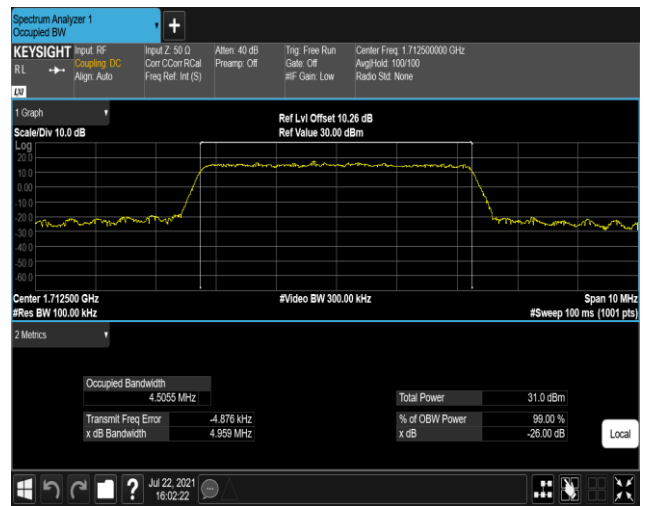

Test Graphs

Band4-5MHz-QPSK-19975-25RB#0

Band4-5MHz-QPSK-20175-25RB#0

Band4-5MHz-QPSK-20375-25RB#0

Band4-5MHz-16QAM-19975-25RB#0

Band4-5MHz-16QAM-20175-25RB#0

Band4-5MHz-16QAM-20375-25RB#0

Band4-20MHz-QPSK-20050-100RB#0