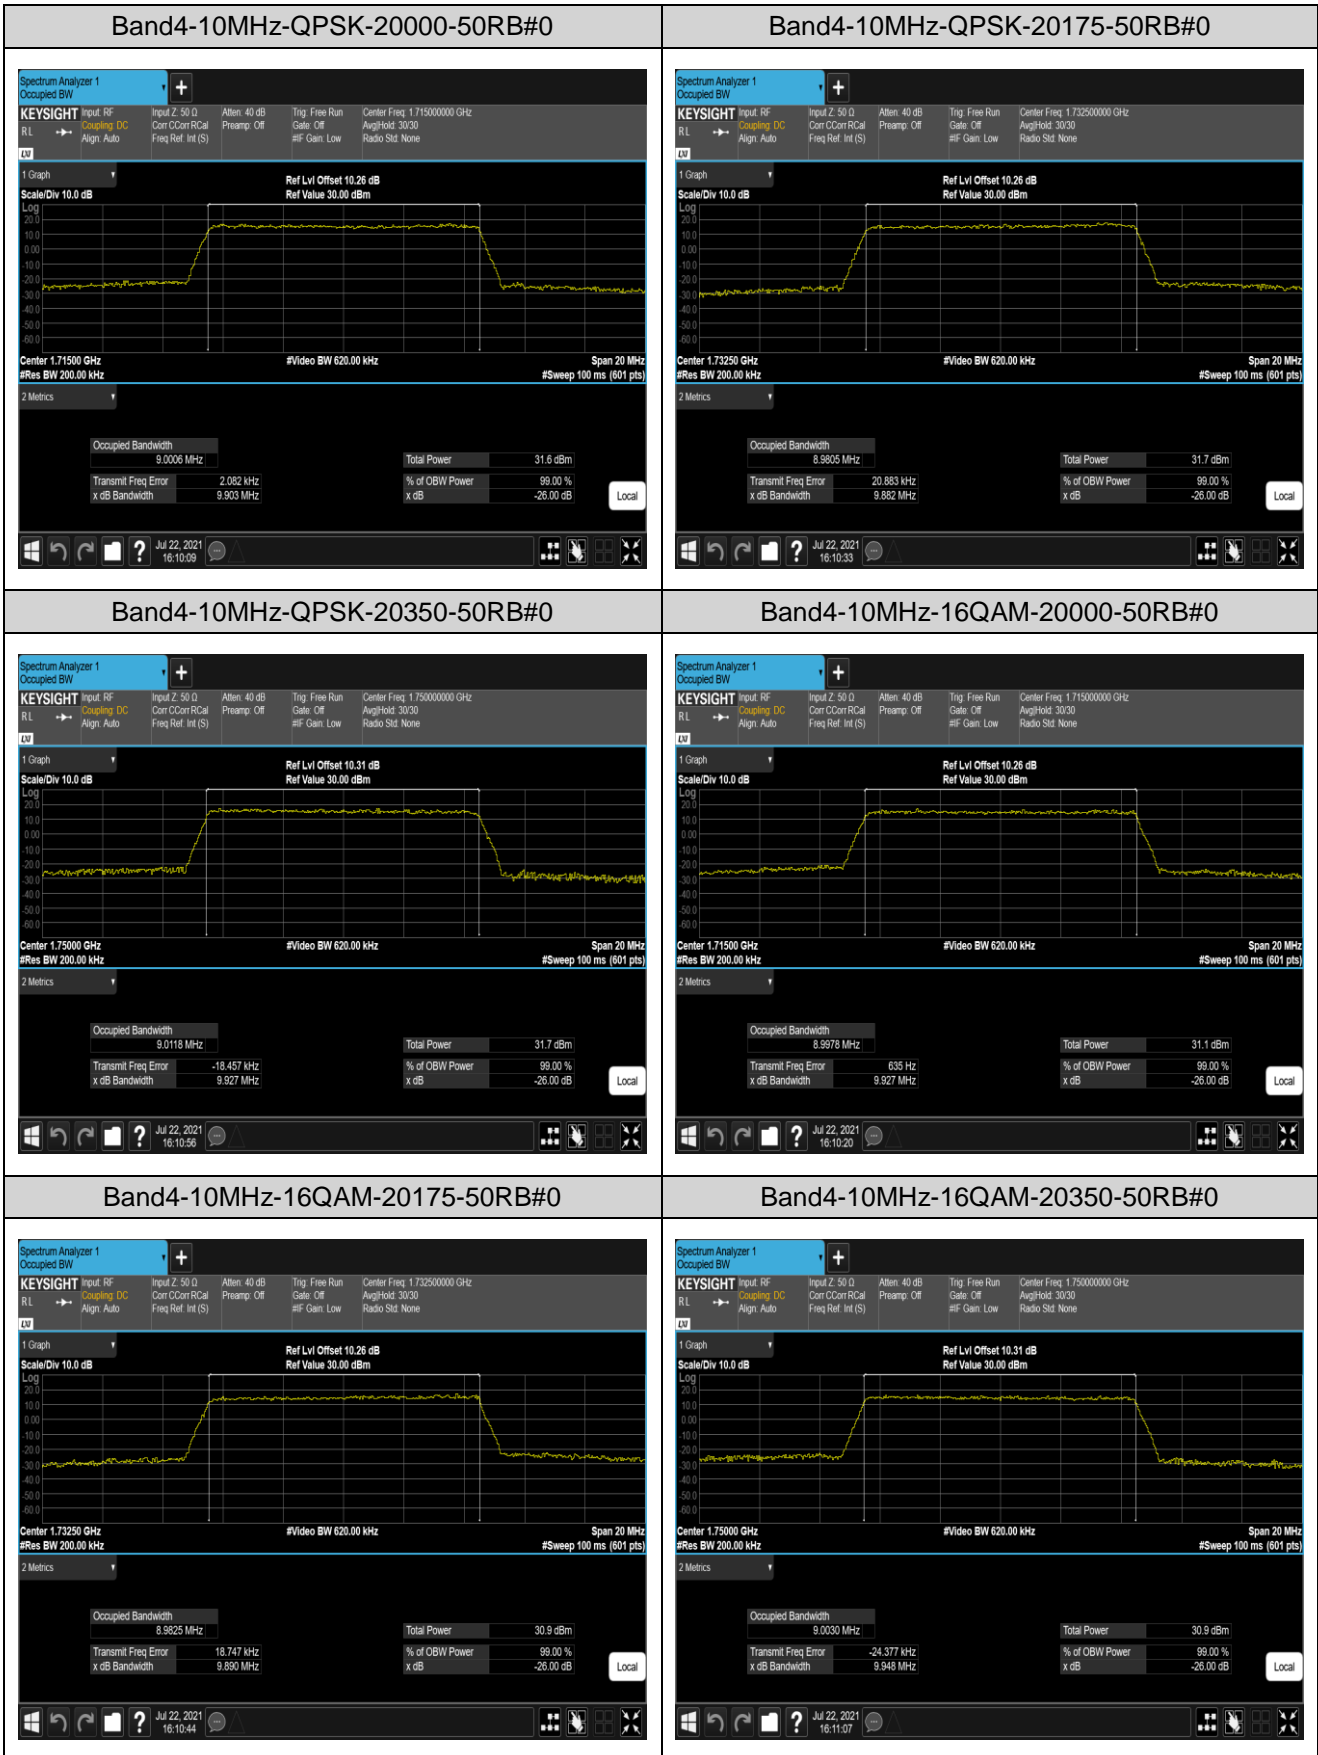

Test Graphs

Band4-5MHz-QPSK-19975-25RB#0

Band4-5MHz-QPSK-20175-25RB#0

Band4-5MHz-QPSK-20375-25RB#0

Band4-5MHz-16QAM-19975-25RB#0

Band4-5MHz-16QAM-20175-25RB#0

Band4-5MHz-16QAM-20375-25RB#0

Band4-20MHz-QPSK-20050-100RB#0