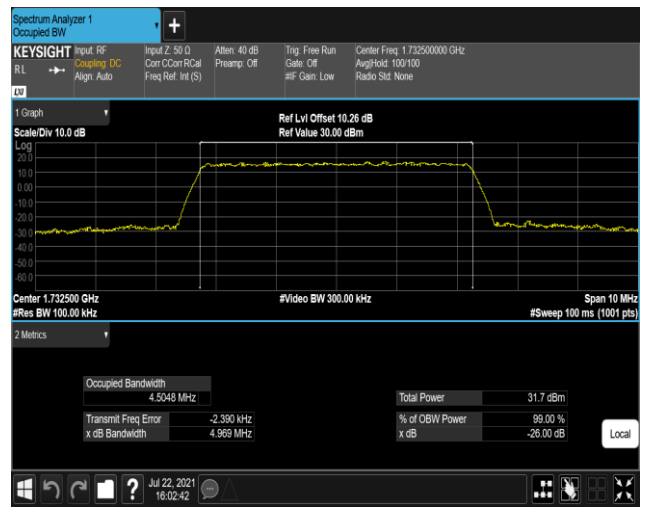

Test Graphs

Band4-5MHz-QPSK-19975-25RB#0

Band4-5MHz-QPSK-20175-25RB#0

Band4-5MHz-QPSK-20375-25RB#0

Band4-5MHz-16QAM-19975-25RB#0

Band4-5MHz-16QAM-20175-25RB#0

Band4-5MHz-16QAM-20375-25RB#0

Band4-20MHz-QPSK-20050-100RB#0