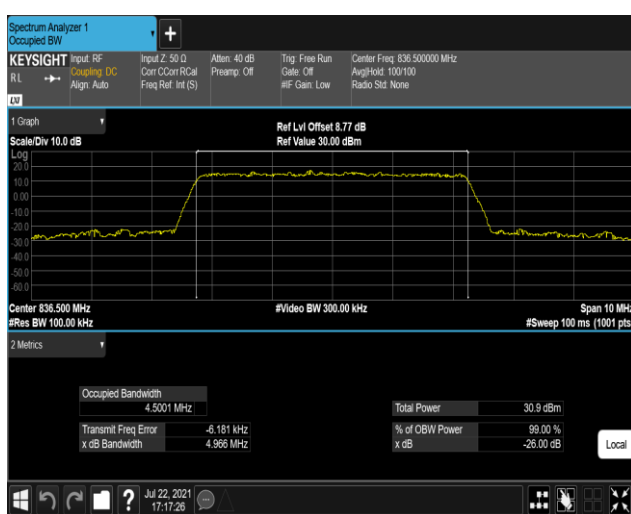

Band5-5MHz-16QAM-20525-25RB#0