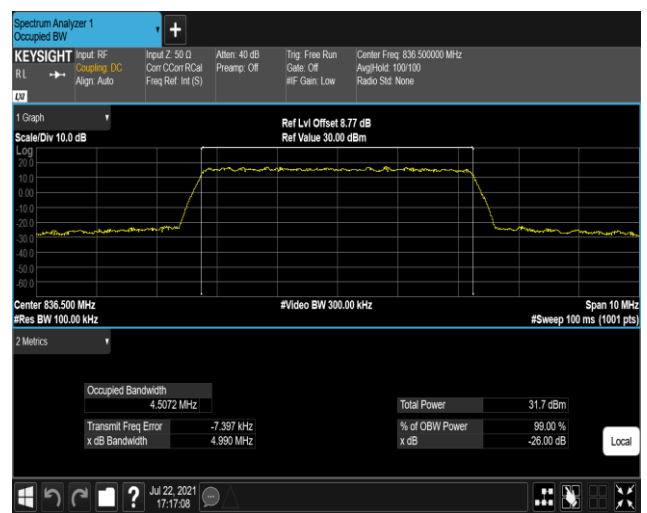

Band4-20MHz-QPSK-20175-100RB#0

Band4-20MHz-QPSK-20300-100RB#0

Band4-20MHz-16QAM-20050-100RB#0

Band4-20MHz-16QAM-20175-100RB#0

Band4-20MHz-16QAM-20300-100RB#0

Band5-5MHz-QPSK-20425-25RB#0

Band5-5MHz-QPSK-20525-25RB#0