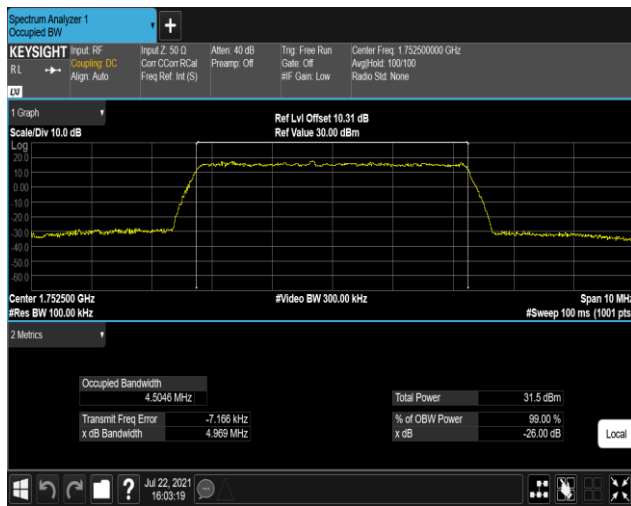

Test Graphs

Band4-5MHz-QPSK-19975-25RB#0

Band4-5MHz-QPSK-20175-25RB#0

Band4-5MHz-QPSK-20375-25RB#0

Band4-5MHz-16QAM-19975-25RB#0

Band4-5MHz-16QAM-20175-25RB#0

Band4-5MHz-16QAM-20375-25RB#0

Band4-20MHz-QPSK-20050-100RB#0