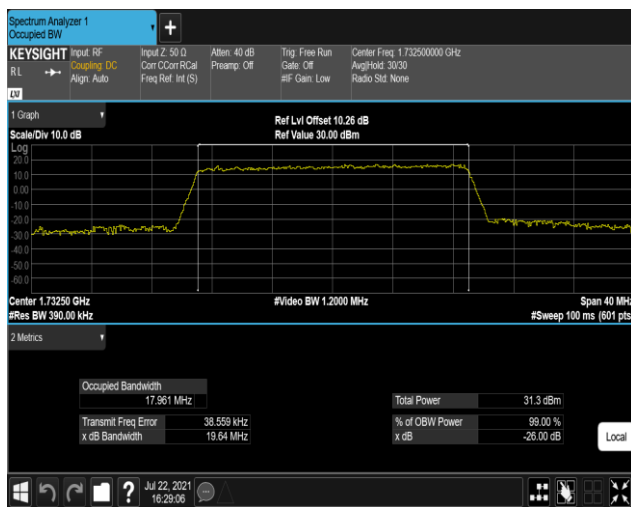

Band4-20MHz-QPSK-20175-100RB#0

Band4-20MHz-QPSK-20300-100RB#0

Band4-20MHz-16QAM-20050-100RB#0

Band4-20MHz-16QAM-20175-100RB#0

Band4-20MHz-16QAM-20300-100RB#0

Band5-5MHz-QPSK-20425-25RB#0

Band5-5MHz-QPSK-20525-25RB#0