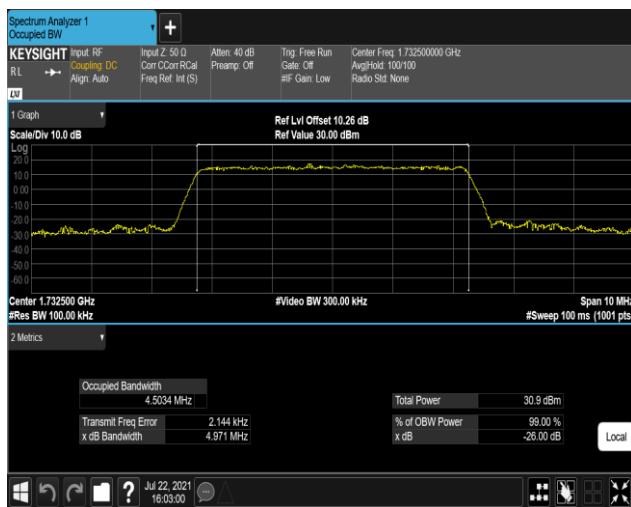

Test Graphs

Band4-5MHz-QPSK-19975-25RB#0

Band4-5MHz-QPSK-20175-25RB#0

Band4-5MHz-QPSK-20375-25RB#0

Band4-5MHz-16QAM-19975-25RB#0

Band4-5MHz-16QAM-20175-25RB#0

Band4-5MHz-16QAM-20375-25RB#0

Band4-20MHz-QPSK-20050-100RB#0