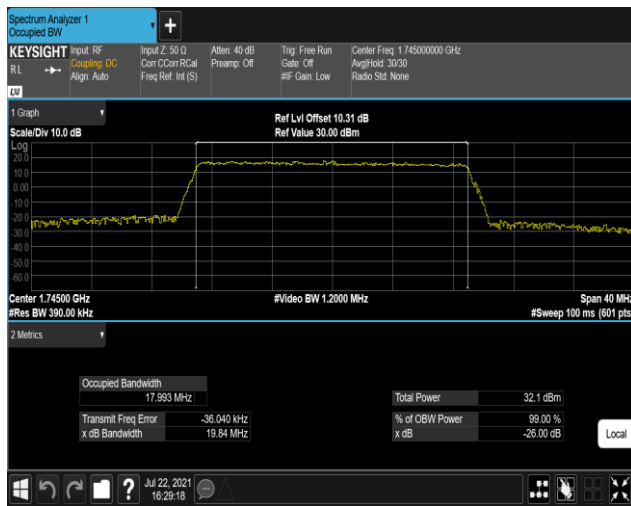

Band4-20MHz-16QAM-20175-100RB#0

Band4-20MHz-QPSK-20300-100RB#0