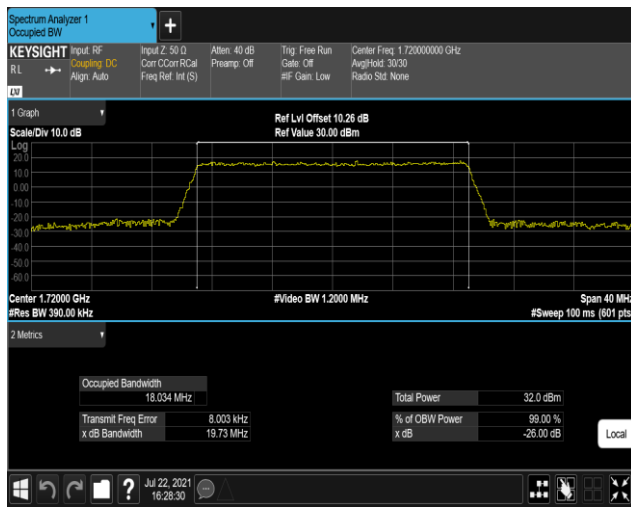

Test Graphs

Band4-5MHz-QPSK-19975-25RB#0

Band4-5MHz-QPSK-20175-25RB#0

Band4-5MHz-QPSK-20375-25RB#0

Band4-5MHz-16QAM-19975-25RB#0

Band4-5MHz-16QAM-20175-25RB#0

Band4-5MHz-16QAM-20375-25RB#0

Band4-20MHz-QPSK-20050-100RB#0