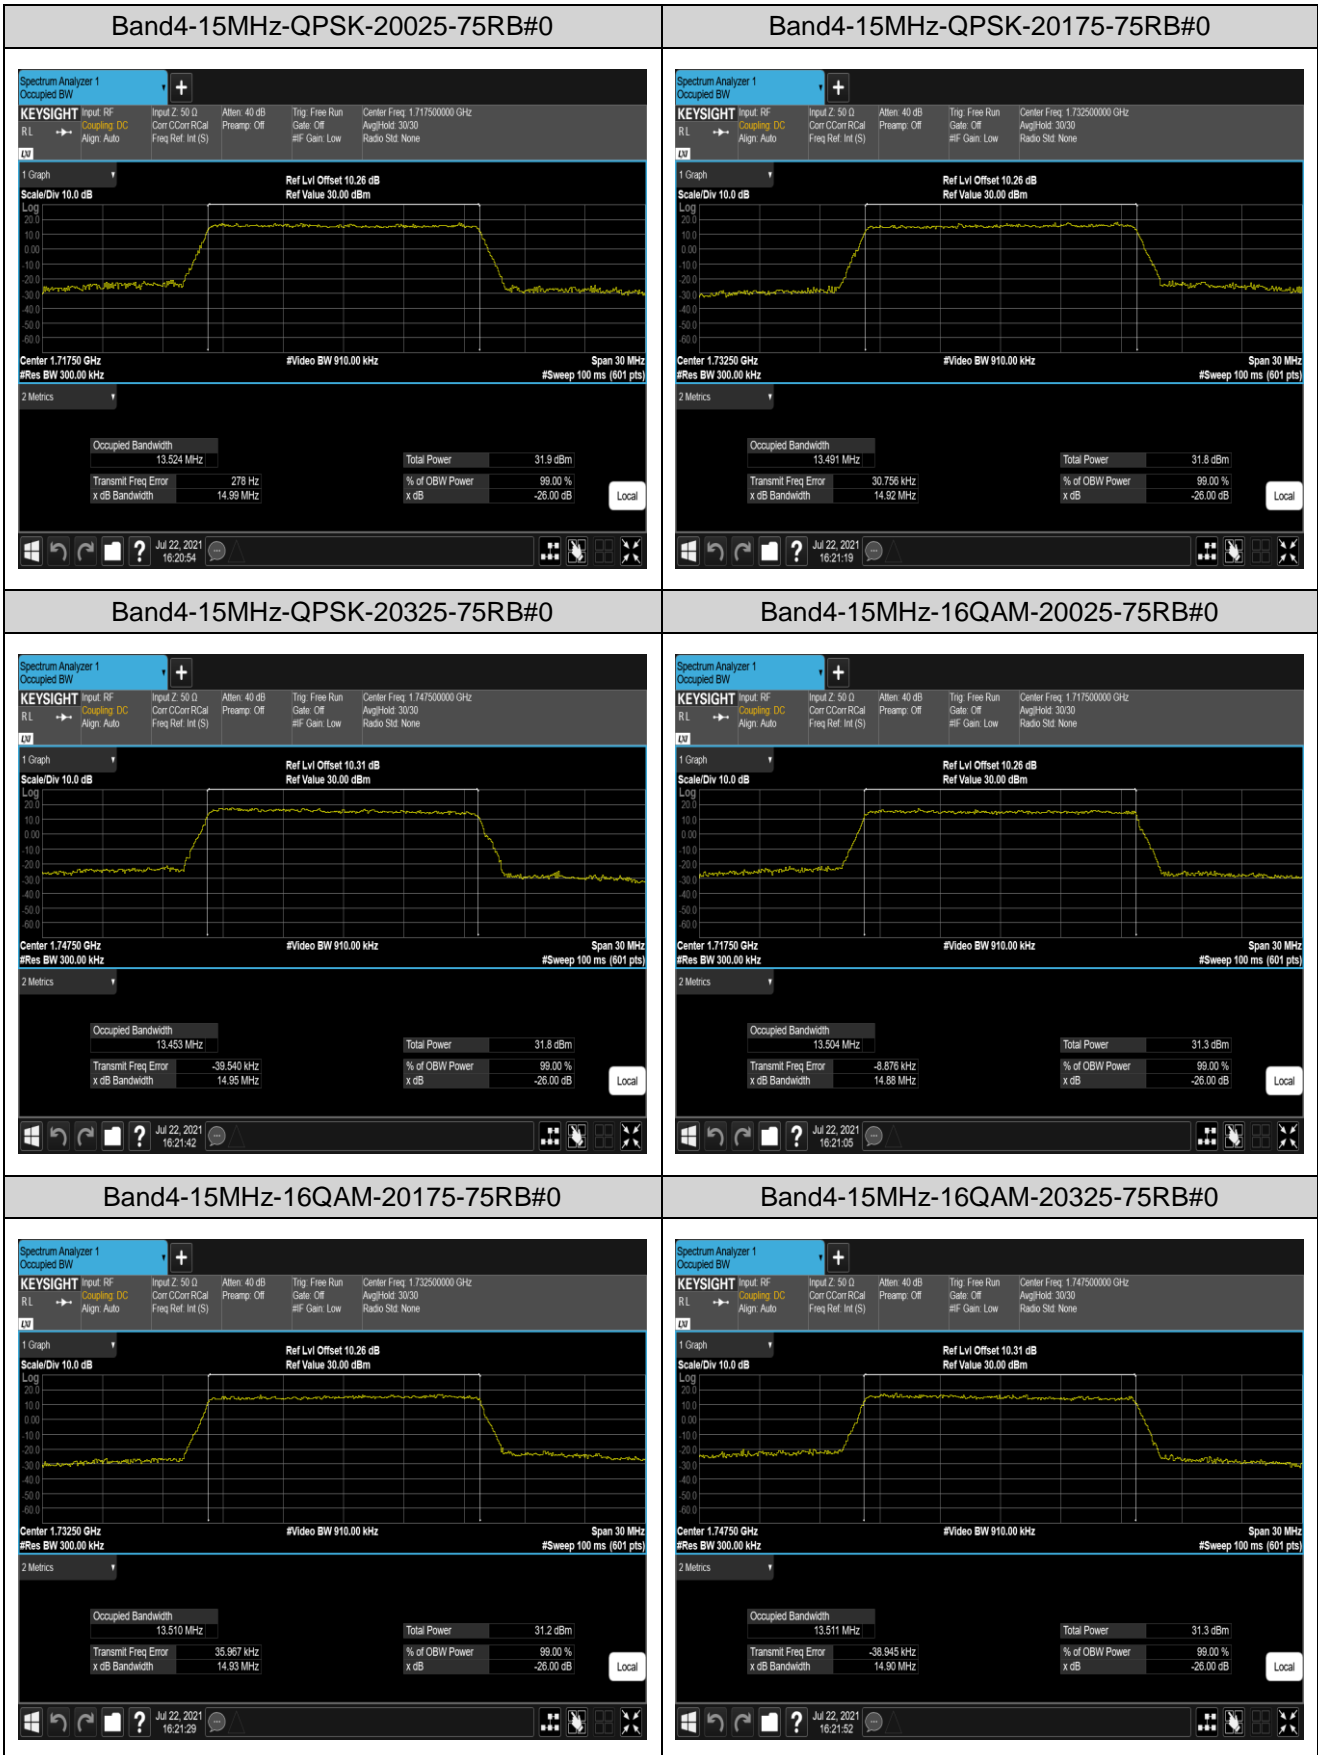

Test Graphs

Band4-5MHz-QPSK-19975-25RB#0

Band4-5MHz-QPSK-20175-25RB#0

Band4-5MHz-QPSK-20375-25RB#0

Band4-5MHz-16QAM-19975-25RB#0

Band4-5MHz-16QAM-20175-25RB#0

Band4-5MHz-16QAM-20375-25RB#0

Band4-20MHz-QPSK-20050-100RB#0