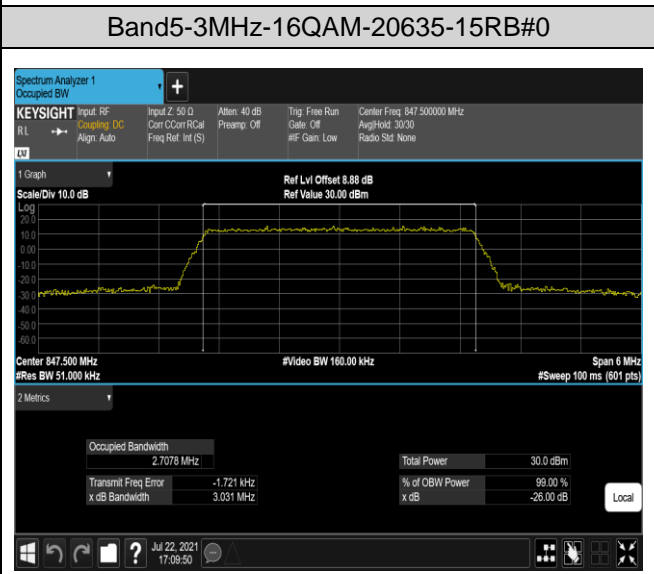

Band4-20MHz-QPSK-20175-100RB#0

Band4-20MHz-QPSK-20300-100RB#0

Band4-20MHz-16QAM-20050-100RB#0

Band4-20MHz-16QAM-20175-100RB#0

Band4-20MHz-16QAM-20300-100RB#0

Band5-5MHz-QPSK-20425-25RB#0

Band5-5MHz-QPSK-20525-25RB#0