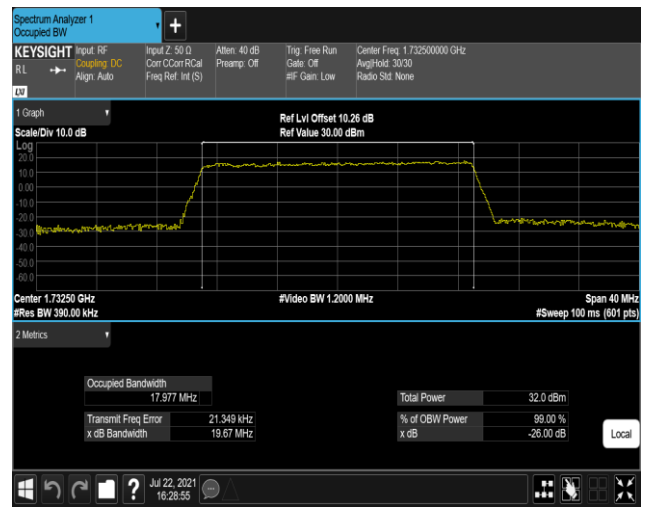

Band4-20MHz-16QAM-20050-100RB#0

Band4-20MHz-QPSK-20175-100RB#0