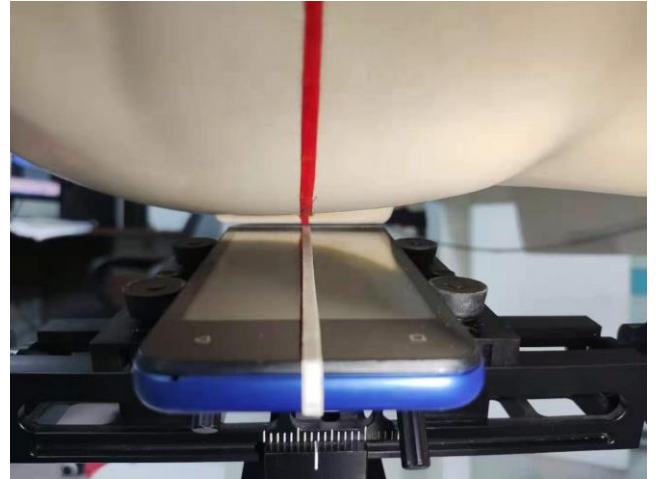

Right Tilted