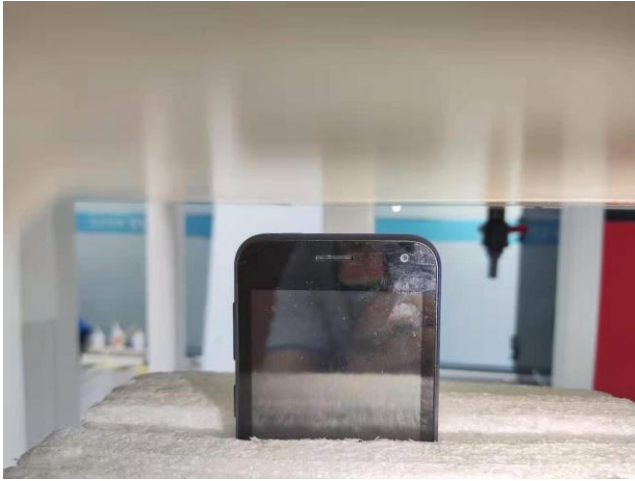

### SAR Test Setup Photos

#### Body

Front side (10mm)

Back side(10mm)

Top side(10mm)

Bottom side(10mm)

Left side(10mm)

Right side(10mm)