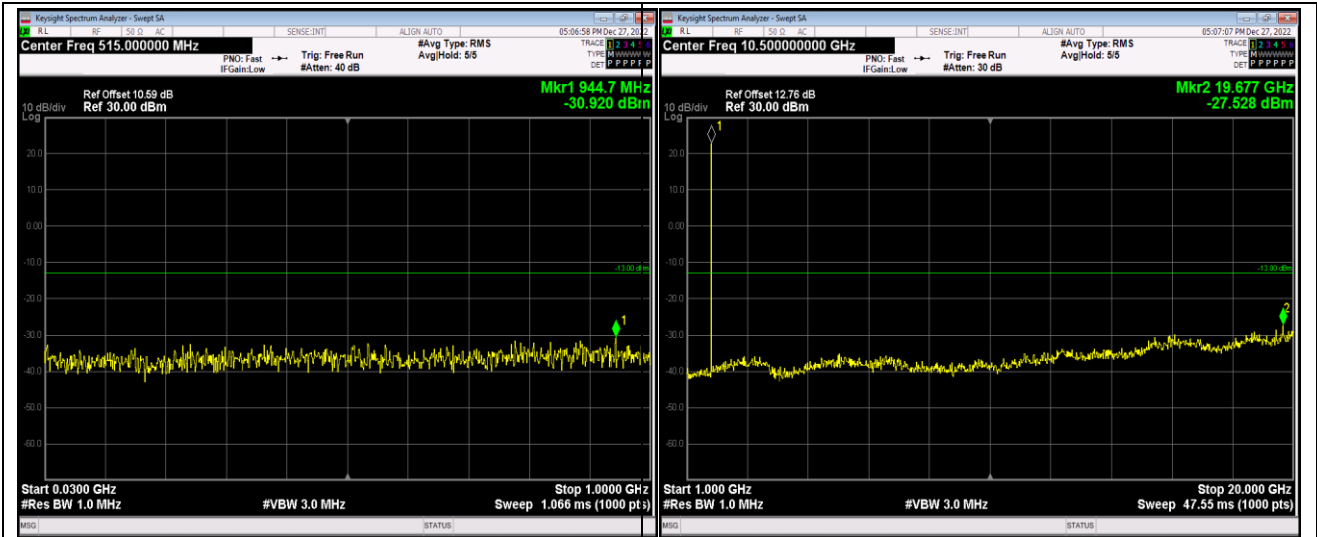

Band66-1.4MHz-16QAM-131979-1RB#0-Range2:100
0~20000MHz

Band66-1.4MHz-16QAM-131979-1RB#0-Range1:3
0~1000MHz