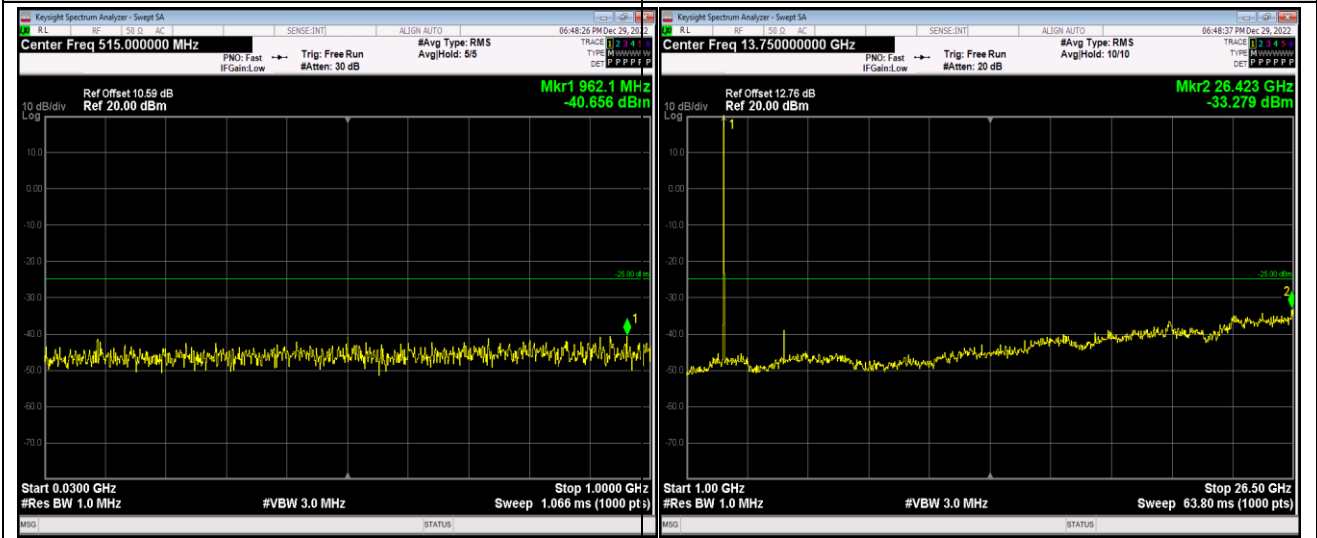

Band41-20MHz-QPSK-40340-1RB#0-Range1:30~1000MHz

Band41-20MHz-QPSK-40340-1RB#0-Range2:1000~26500MHz