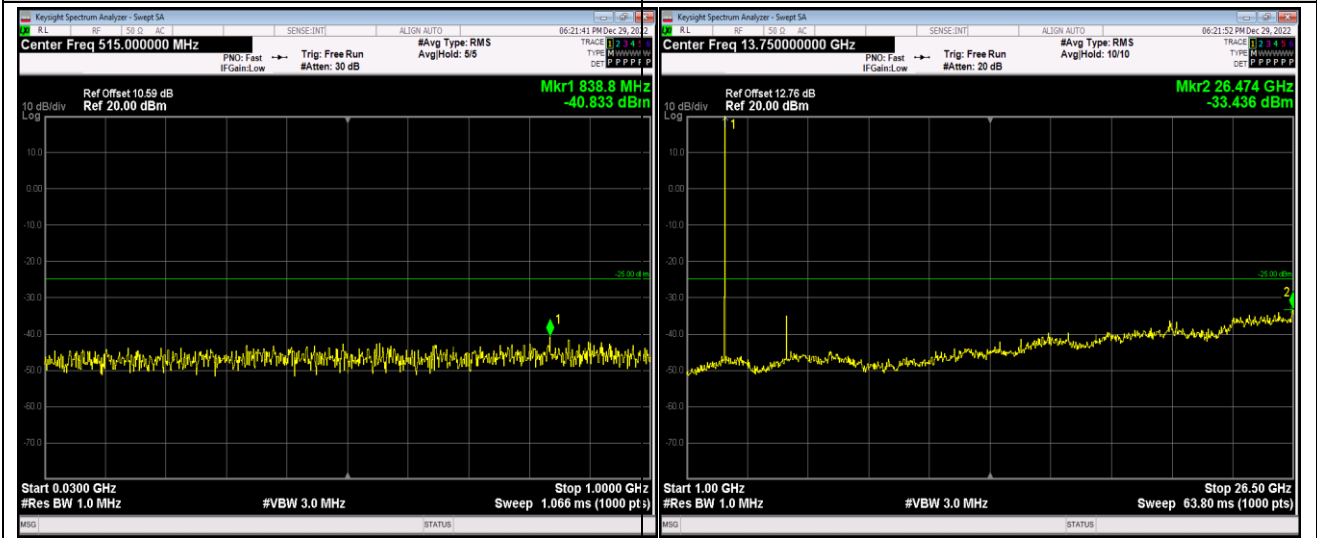

Band41-5MHz-QPSK-40740-1RB#0-Range1:30~1000MHz

Band41-5MHz-QPSK-40740-1RB#0-Range2:1000~26500MHz