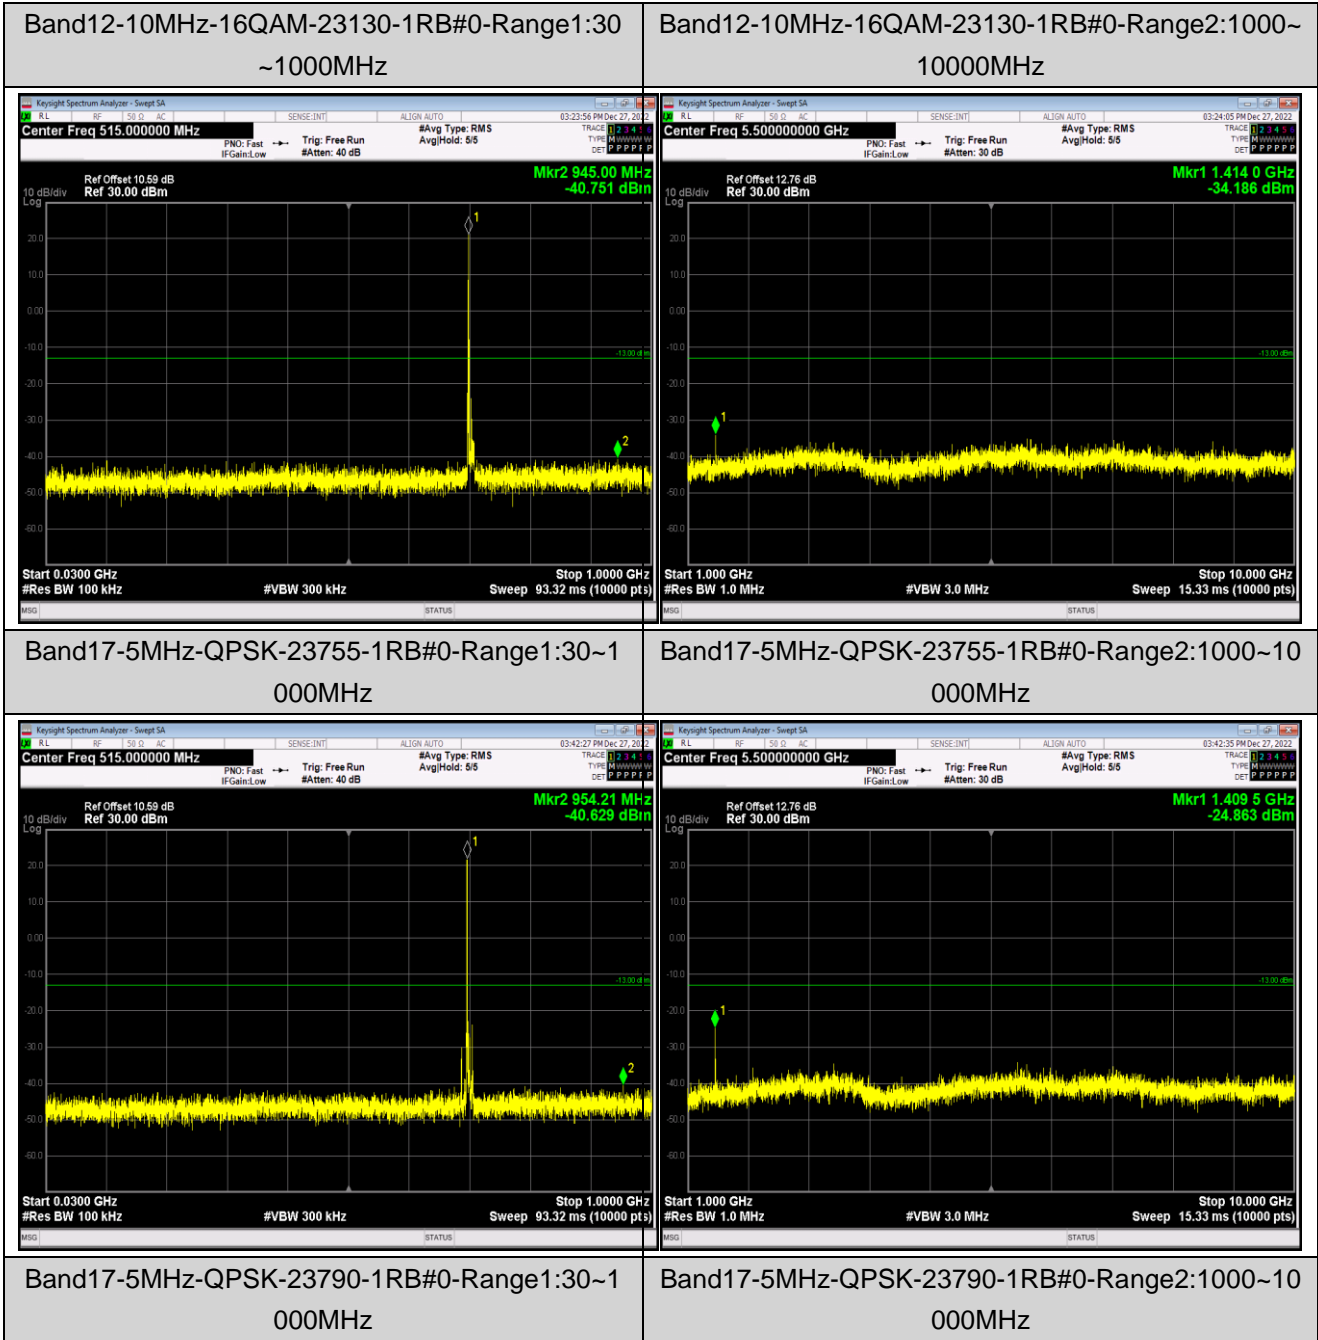

Band12-1.4MHz-16QAM-23095-1RB#0-Range1:30  
~1000MHz

Band12-1.4MHz-16QAM-23095-1RB#0-Range2:1000  
~10000MHz

Band12-1.4MHz-16QAM-23173-1RB#0-Range1:30  
~1000MHz

Band12-1.4MHz-16QAM-23173-1RB#0-Range2:1000  
~10000MHz

Band12-10MHz-16QAM-23060-1RB#0-Range1:30  
~1000MHz

Band12-10MHz-16QAM-23060-1RB#0-Range2:1000~  
10000MHz

Band12-10MHz-16QAM-23095-1RB#0-Range1:30  
~1000MHz

Band12-10MHz-16QAM-23095-1RB#0-Range2:1000~  
10000MHz

Band17-5MHz-QPSK-23825-1RB#0-Range1:30~1000MHz

Band17-5MHz-QPSK-23825-1RB#0-Range2:1000~10000MHz

Band17-5MHz-16QAM-23755-1RB#0-Range1:30~1000MHz

Band17-5MHz-16QAM-23755-1RB#0-Range2:1000~10000MHz

Band17-10MHz-QPSK-23790-1RB#0-Range1:30~1000MHz

Band17-10MHz-QPSK-23790-1RB#0-Range2:1000~10000MHz

Band17-10MHz-QPSK-23800-1RB#0-Range1:30~1000MHz

Band17-10MHz-QPSK-23800-1RB#0-Range2:1000~10000MHz

Band41-5MHz-QPSK-40265-1RB#0-Range1:30~1000MHz

Band41-5MHz-QPSK-40265-1RB#0-Range2:1000~26500MHz