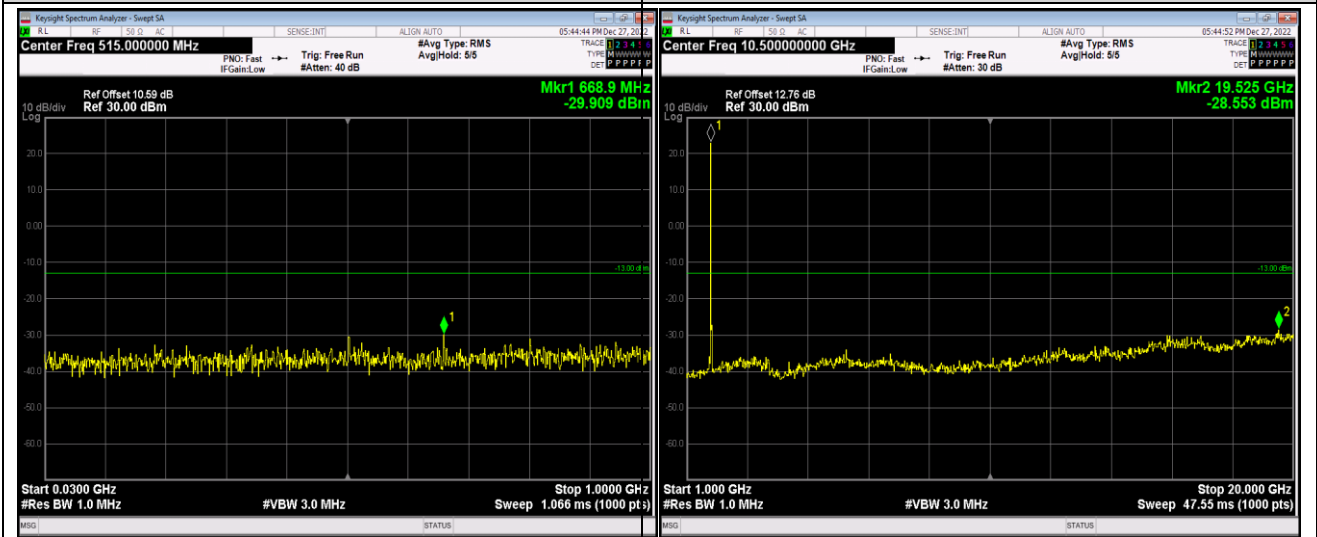

Band66-1.4MHz-16QAM-132322-1RB#0-Range2:100  
0~20000MHz

Band66-20MHz-QPSK-132572-1RB#0-Range1:30  
~1000MHz

Band66-20MHz-QPSK-132572-1RB#0-Range2:1000~  
20000MHz

Band66-20MHz-16QAM-132072-1RB#0-Range1:3  
0~1000MHz