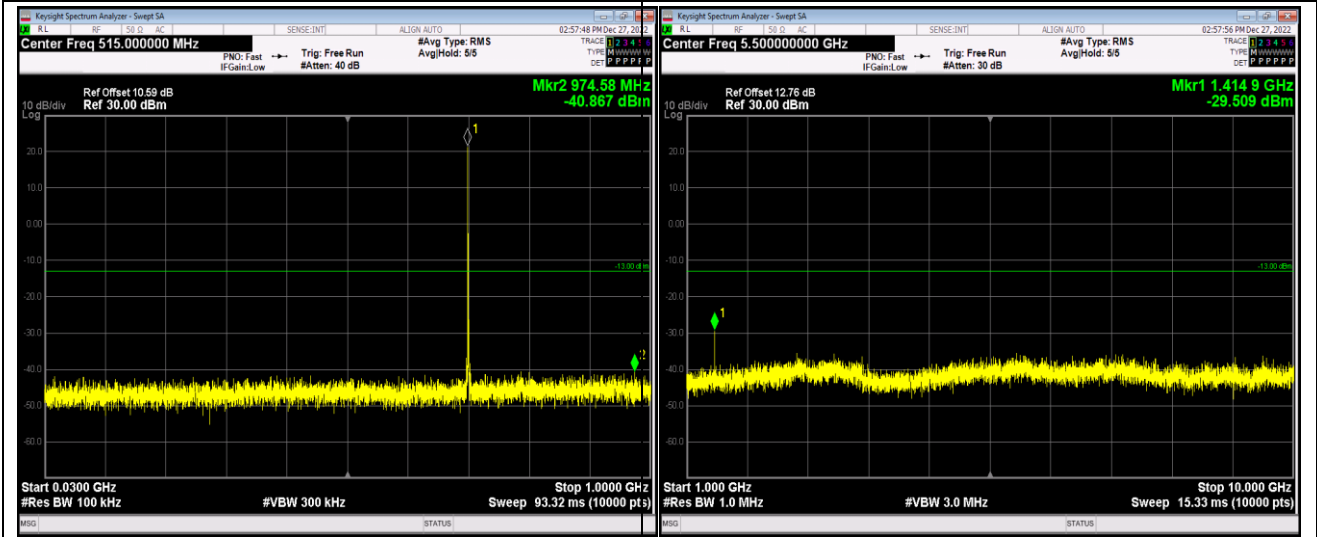

Band12-1.4MHz-16QAM-23095-1RB#0-Range1:30  
~1000MHz

Band12-1.4MHz-16QAM-23095-1RB#0-Range2:1000  
~10000MHz

Band12-1.4MHz-16QAM-23173-1RB#0-Range1:30  
~1000MHz

Band12-1.4MHz-16QAM-23173-1RB#0-Range2:1000  
~10000MHz