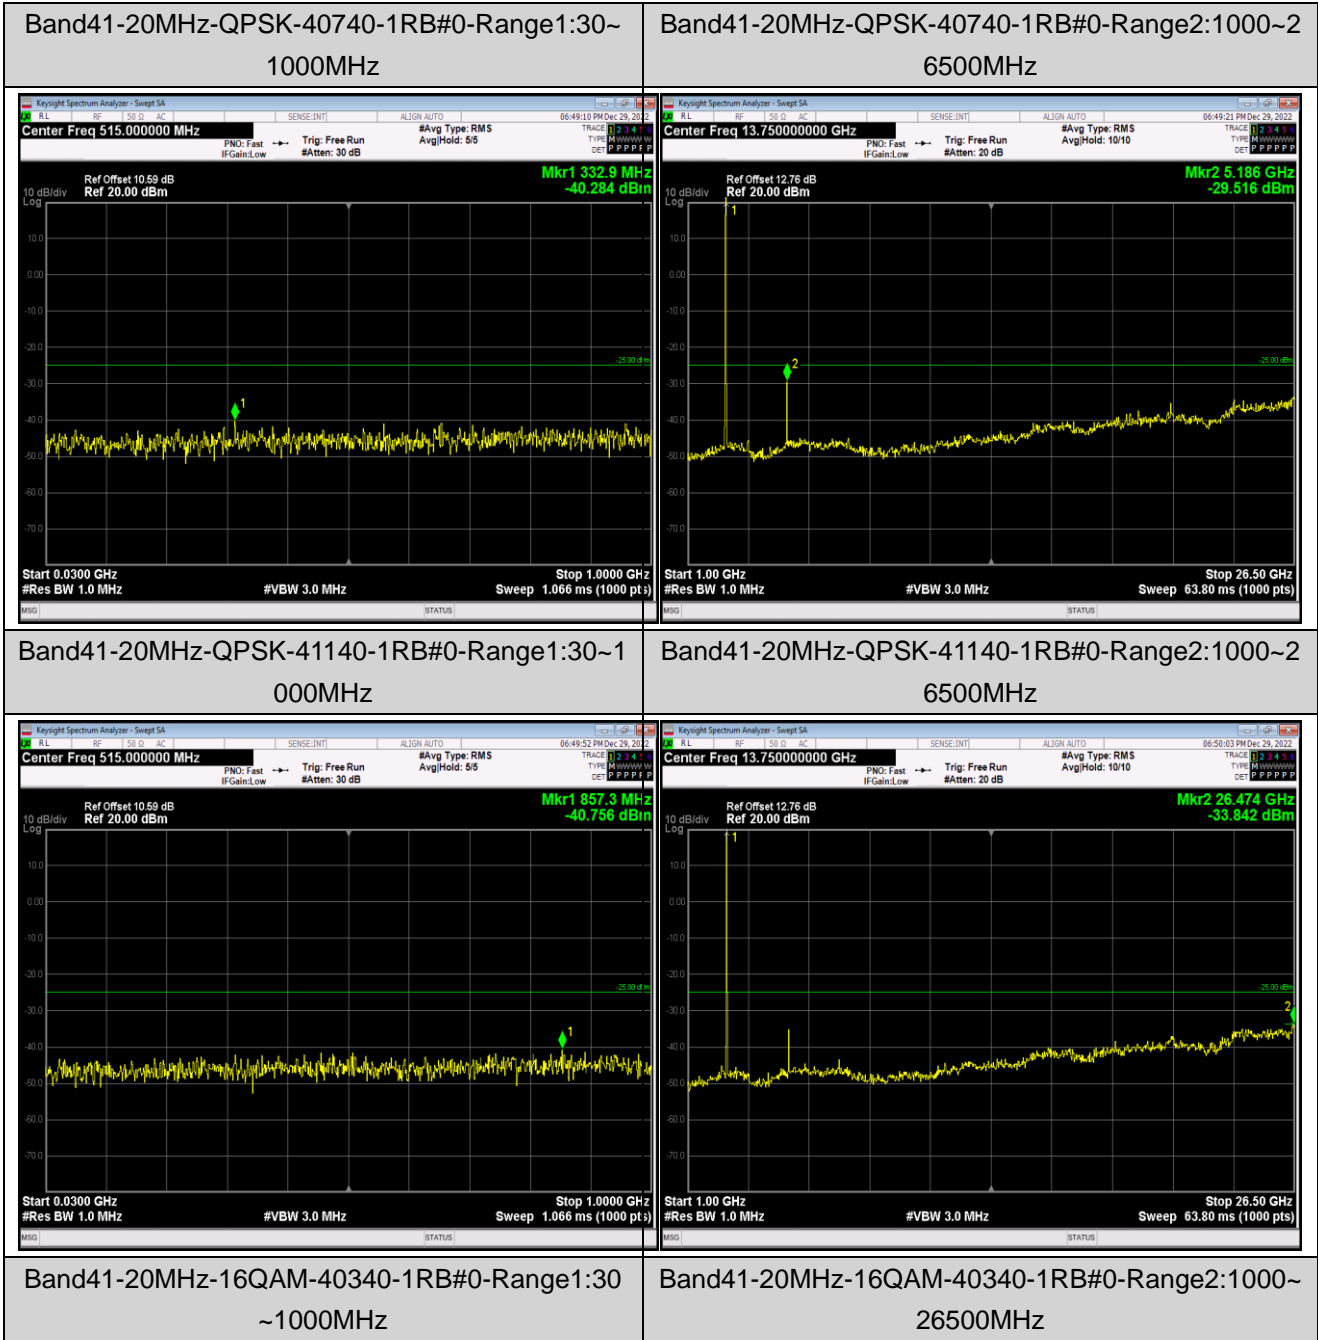

Band17-10MHz-QPSK-23790-1RB#0-Range2:1000~10000MHz

Band17-10MHz-QPSK-23800-1RB#0-Range1:30~1000MHz

Band17-10MHz-QPSK-23800-1RB#0-Range2:1000~10000MHz

Band41-5MHz-QPSK-40265-1RB#0-Range1:30~1000MHz

Band41-5MHz-QPSK-40265-1RB#0-Range2:1000~26500MHz

Band41-5MHz-QPSK-40740-1RB#0-Range1:30~1000MHz

Band41-5MHz-QPSK-40740-1RB#0-Range2:1000~26500MHz

Band41-5MHz-16QAM-41215-1RB#0-Range1:30~1000MHz

Band41-5MHz-16QAM-41215-1RB#0-Range2:1000~26500MHz

Band41-20MHz-QPSK-40340-1RB#0-Range1:30~1000MHz

Band41-20MHz-QPSK-40340-1RB#0-Range2:1000~26500MHz

Band41-20MHz-16QAM-40740-1RB#0-Range1:30  
~1000MHz

Band41-20MHz-16QAM-40740-1RB#0-Range2:1000~  
26500MHz

Band41-20MHz-16QAM-41140-1RB#0-Range1:30  
~1000MHz