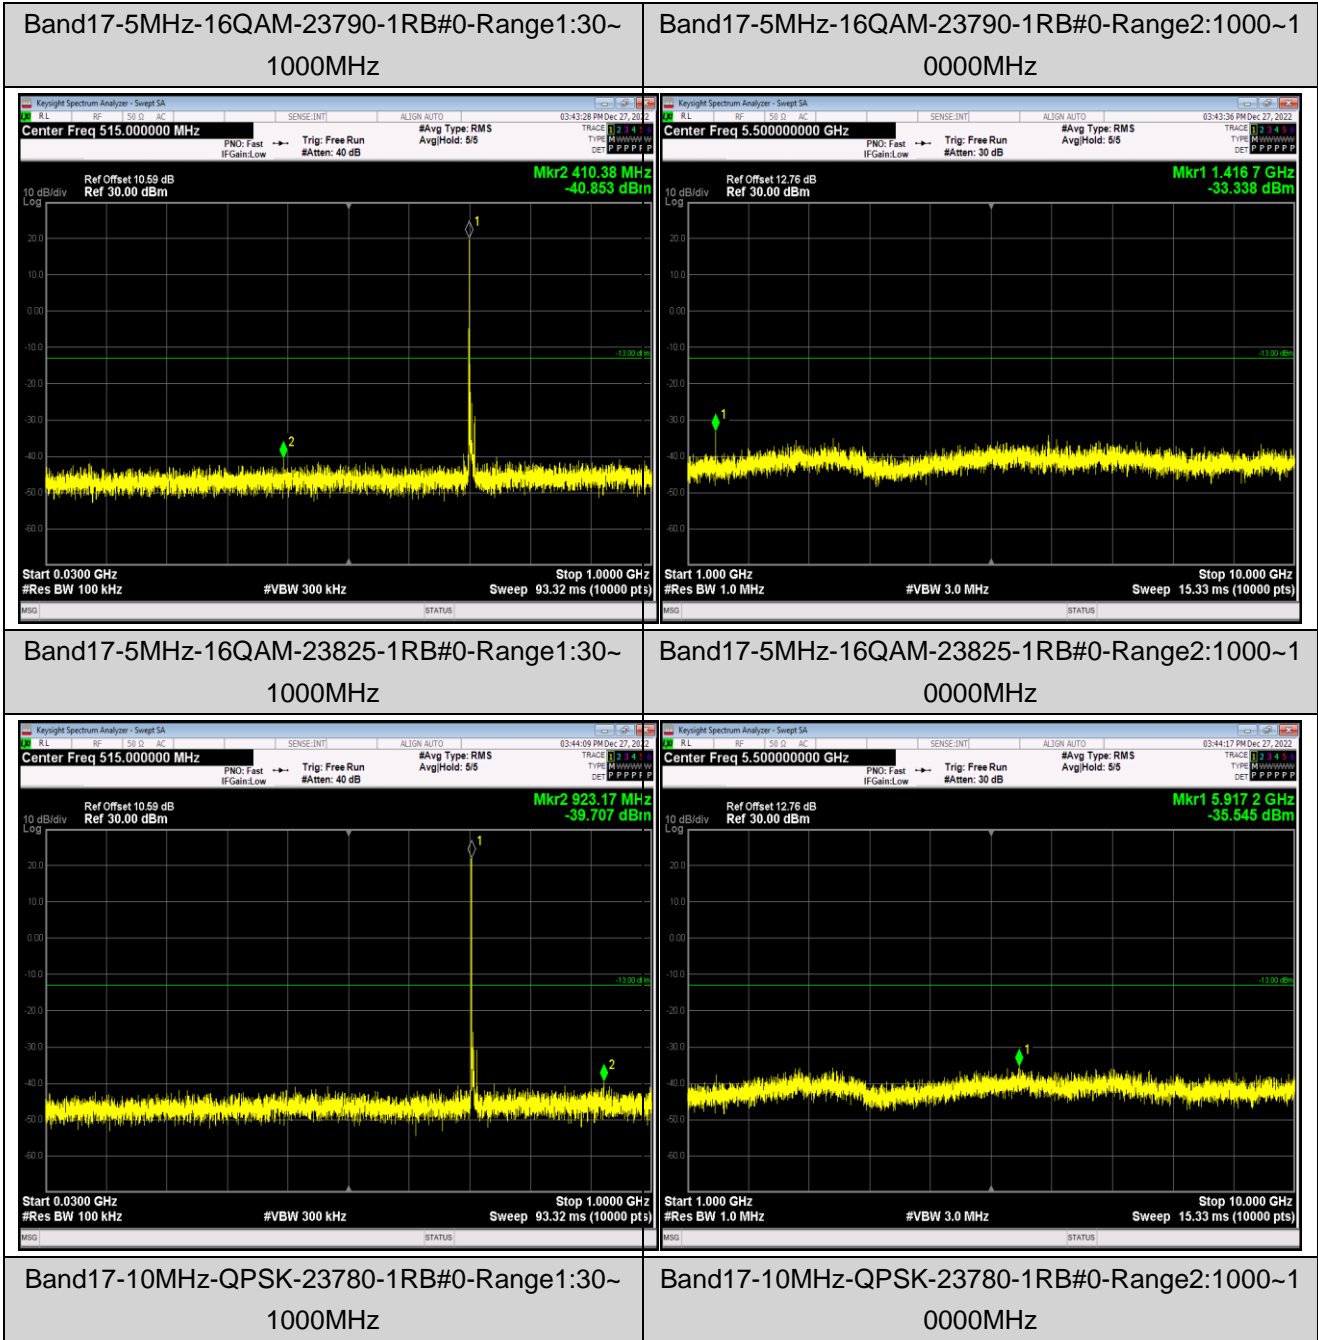

Band12-10MHz-16QAM-23060-1RB#0-Range1:30  
~1000MHz

Band12-10MHz-16QAM-23060-1RB#0-Range2:1000~  
10000MHz

Band12-10MHz-16QAM-23095-1RB#0-Range1:30  
~1000MHz

Band12-10MHz-16QAM-23095-1RB#0-Range2:1000~  
10000MHz

Band17-5MHz-QPSK-23825-1RB#0-Range1:30~1000MHz

Band17-5MHz-QPSK-23825-1RB#0-Range2:1000~10000MHz

Band17-5MHz-16QAM-23755-1RB#0-Range1:30~1000MHz

Band17-5MHz-16QAM-23755-1RB#0-Range2:1000~10000MHz

Band17-10MHz-QPSK-23790-1RB#0-Range1:30~1000MHz

Band17-10MHz-QPSK-23790-1RB#0-Range2:1000~10000MHz

Band17-10MHz-QPSK-23800-1RB#0-Range1:30~1000MHz

Band17-10MHz-QPSK-23800-1RB#0-Range2:1000~10000MHz

Band41-5MHz-QPSK-40265-1RB#0-Range1:30~1000MHz

Band41-5MHz-QPSK-40265-1RB#0-Range2:1000~26500MHz