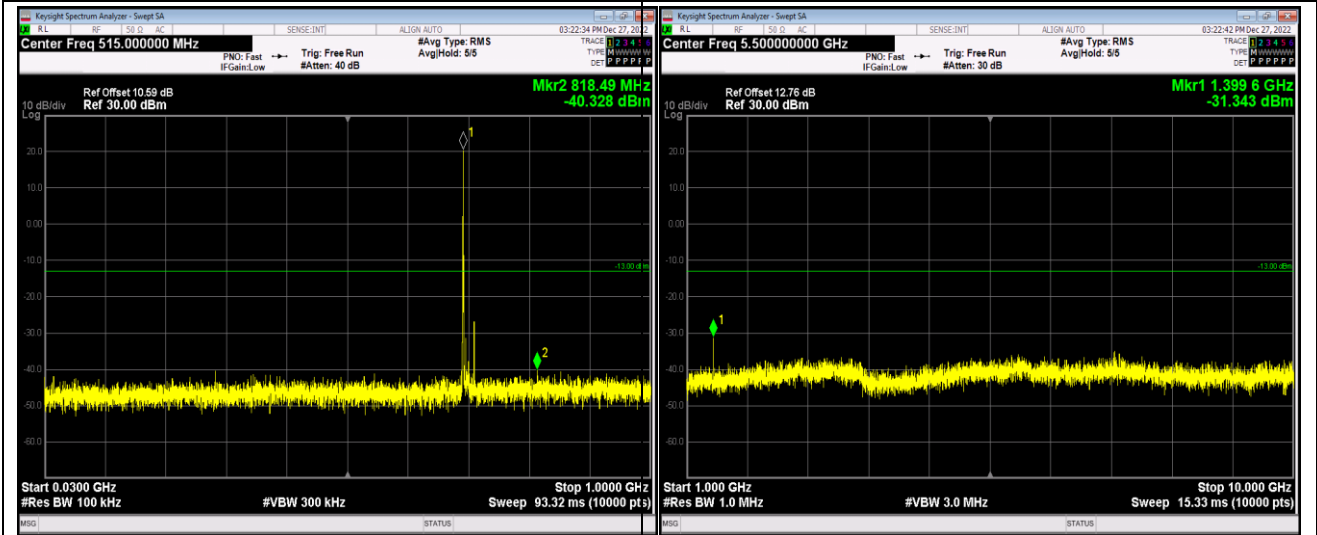

Band12-10MHz-16QAM-23060-1RB#0-Range1:30
~1000MHz

Band12-10MHz-16QAM-23095-1RB#0-Range2:1000~
10000MHz

Band12-10MHz-16QAM-23060-1RB#0-Range2:1000~
10000MHz

Band12-10MHz-16QAM-23095-1RB#0-Range1:30
~1000MHz