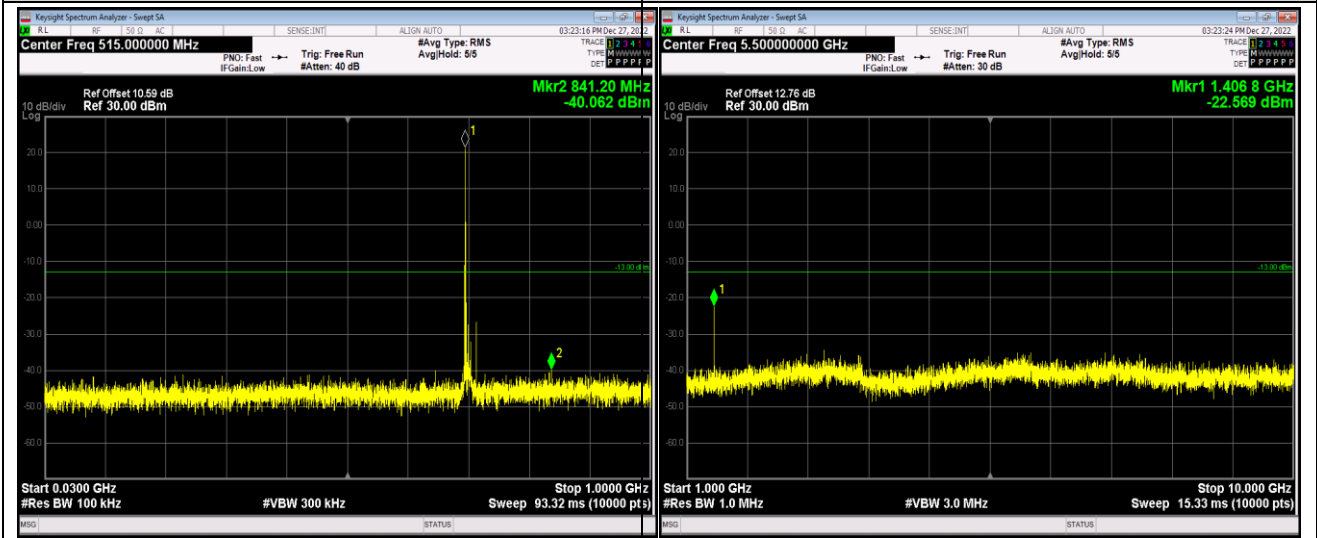

Band12-10MHz-16QAM-23095-1RB#0-Range1:30
~1000MHz

Band12-10MHz-16QAM-23095-1RB#0-Range2:1000~
10000MHz