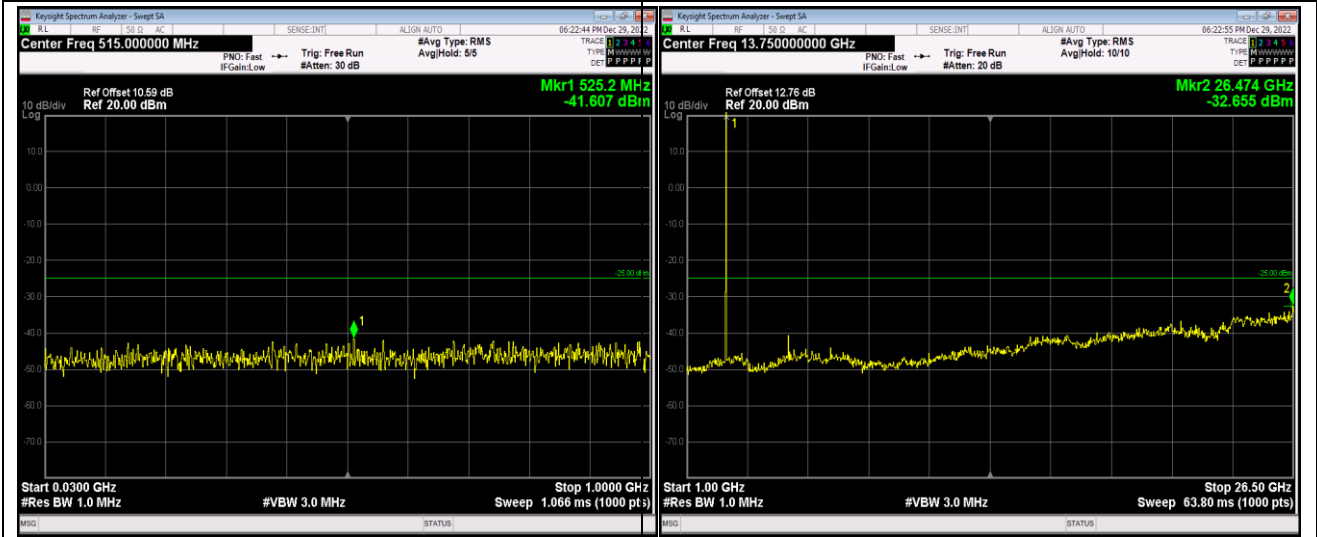

Band41-5MHz-QPSK-40740-1RB#0-Range1:30~1000MHz

Band41-5MHz-QPSK-40740-1RB#0-Range2:1000~26500MHz

Band41-5MHz-16QAM-41215-1RB#0-Range1:30~1000MHz

Band41-5MHz-16QAM-41215-1RB#0-Range2:1000~26500MHz

Band41-20MHz-QPSK-40340-1RB#0-Range1:30~1000MHz