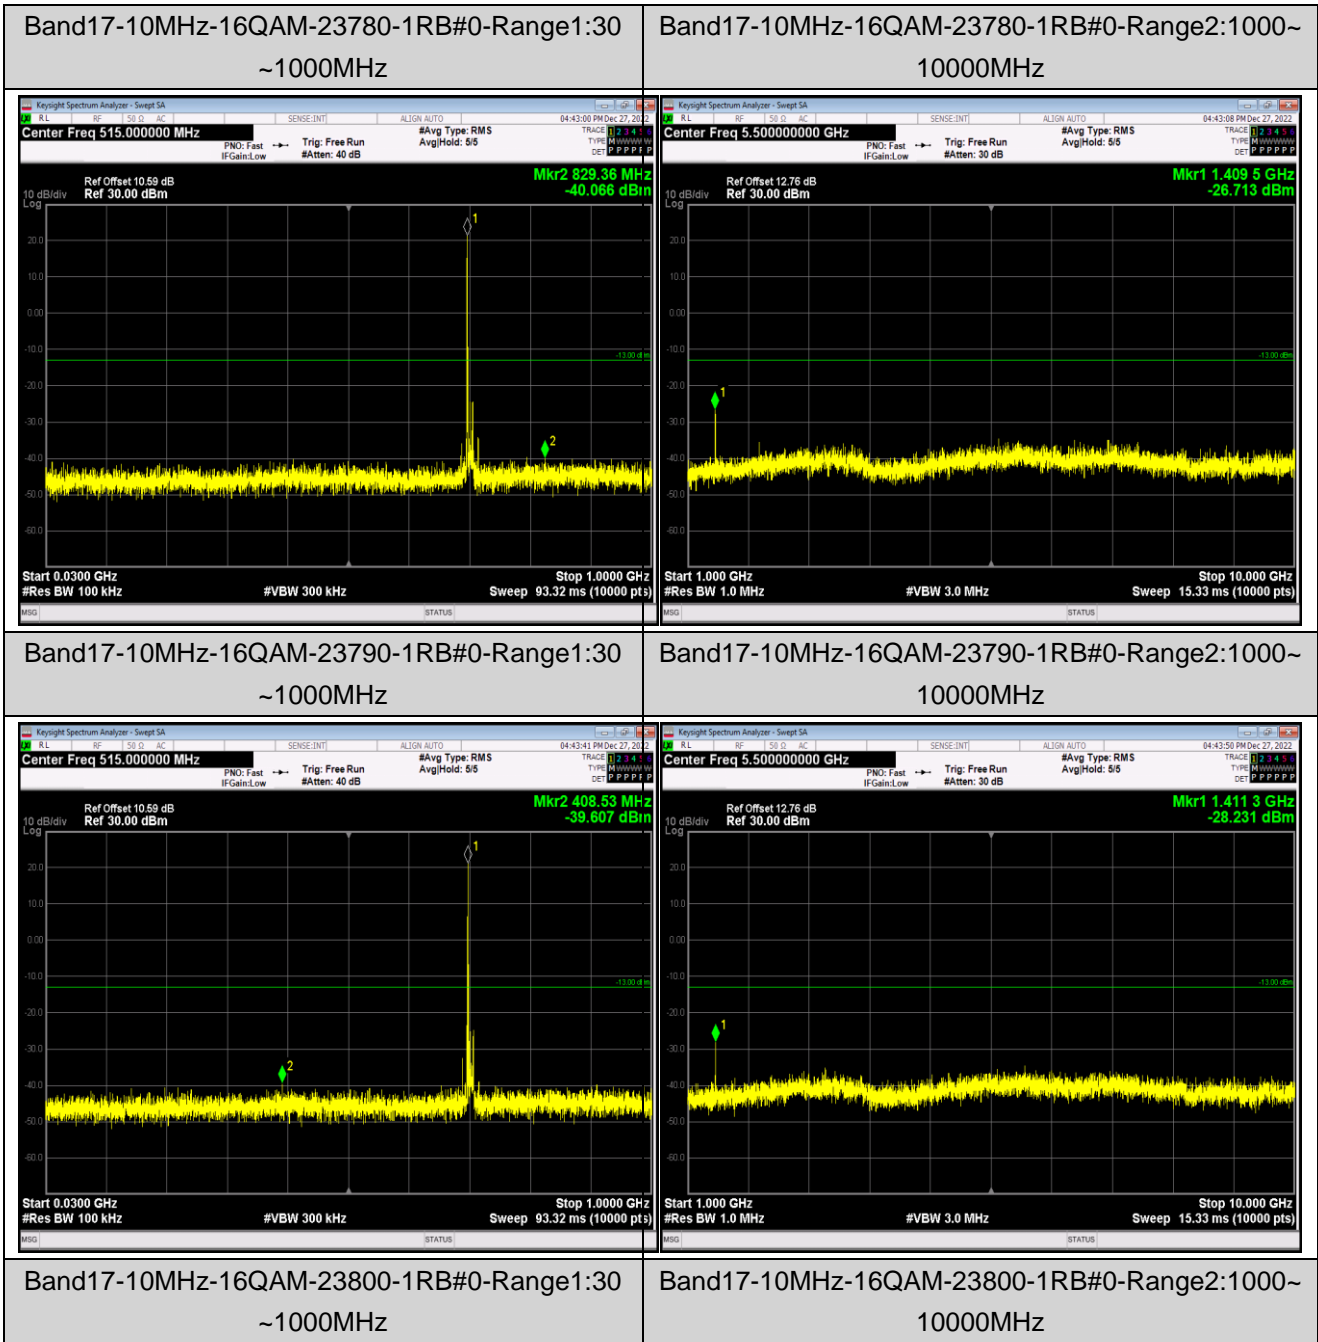

Band12-10MHz-16QAM-23060-1RB#0-Range1:30  
~1000MHz

Band12-10MHz-16QAM-23060-1RB#0-Range2:1000~  
10000MHz

Band12-10MHz-16QAM-23095-1RB#0-Range1:30  
~1000MHz

Band12-10MHz-16QAM-23095-1RB#0-Range2:1000~  
10000MHz

Band17-5MHz-QPSK-23825-1RB#0-Range1:30~1000MHz

Band17-5MHz-QPSK-23825-1RB#0-Range2:1000~10000MHz

Band17-5MHz-16QAM-23755-1RB#0-Range1:30~1000MHz

Band17-5MHz-16QAM-23755-1RB#0-Range2:1000~10000MHz

Band17-10MHz-QPSK-23790-1RB#0-Range1:30~1000MHz

Band17-10MHz-QPSK-23790-1RB#0-Range2:1000~10000MHz

Band17-10MHz-QPSK-23800-1RB#0-Range1:30~1000MHz

Band17-10MHz-QPSK-23800-1RB#0-Range2:1000~10000MHz

Band41-5MHz-QPSK-40265-1RB#0-Range1:30~1000MHz

Band41-5MHz-QPSK-40265-1RB#0-Range2:1000~26500MHz