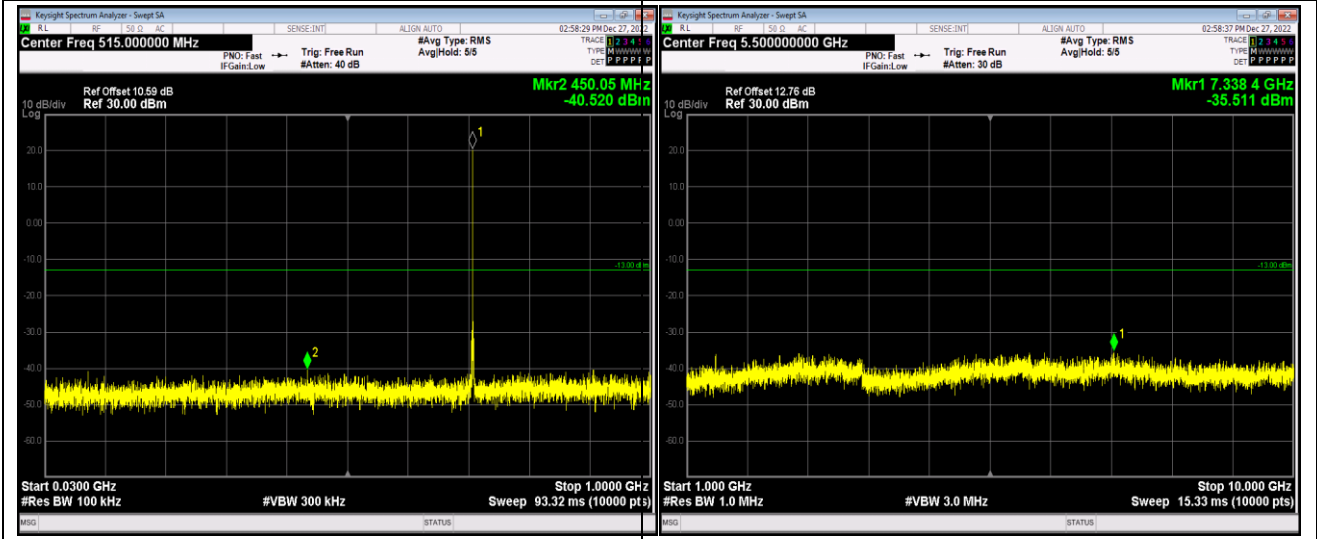

Band12-1.4MHz-16QAM-23095-1RB#0-Range1:30  
~1000MHz

Band12-1.4MHz-16QAM-23095-1RB#0-Range2:1000  
~10000MHz

Band12-1.4MHz-16QAM-23173-1RB#0-Range1:30  
~1000MHz

Band12-1.4MHz-16QAM-23173-1RB#0-Range2:1000  
~10000MHz