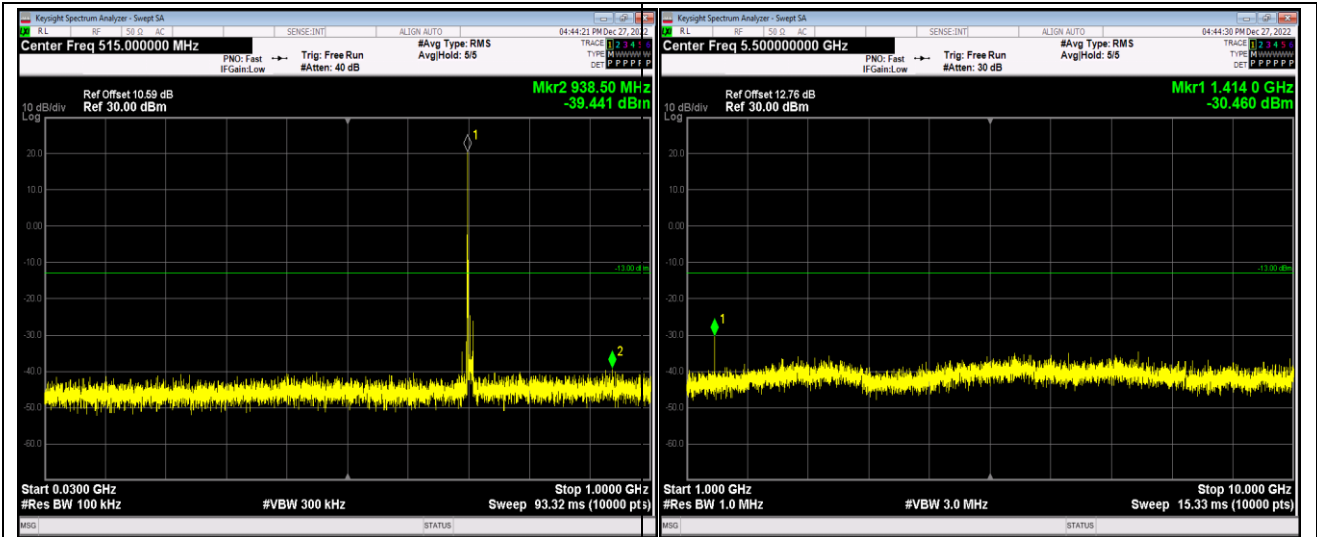

Band17-10MHz-QPSK-23790-1RB#0-Range2:1000~10000MHz

Band17-10MHz-QPSK-23800-1RB#0-Range1:30~1000MHz

Band17-10MHz-QPSK-23800-1RB#0-Range2:1000~10000MHz

Band41-5MHz-QPSK-40265-1RB#0-Range1:30~1000MHz

Band41-5MHz-QPSK-40265-1RB#0-Range2:1000~26500MHz