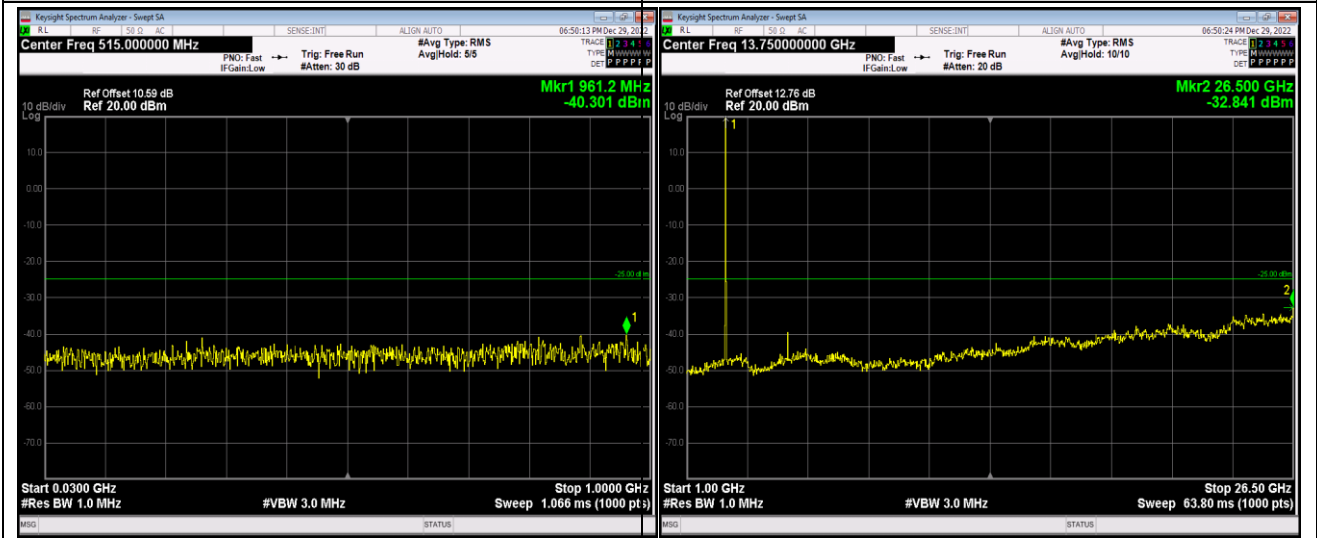

Band41-20MHz-16QAM-41140-1RB#0-Range1:30
~1000MHz

Band41-20MHz-16QAM-41140-1RB#0-Range2:1000~
26500MHz