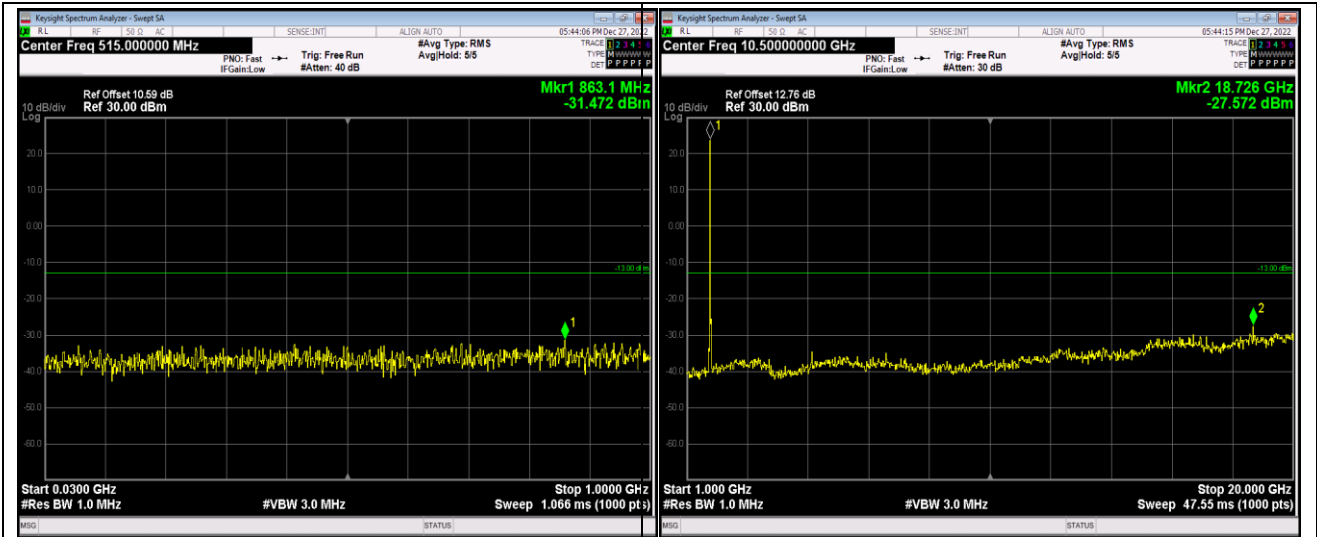

Band66-20MHz-QPSK-132572-1RB#0-Range2:1000~
20000MHz

Band66-20MHz-QPSK-132572-1RB#0-Range1:30
~1000MHz