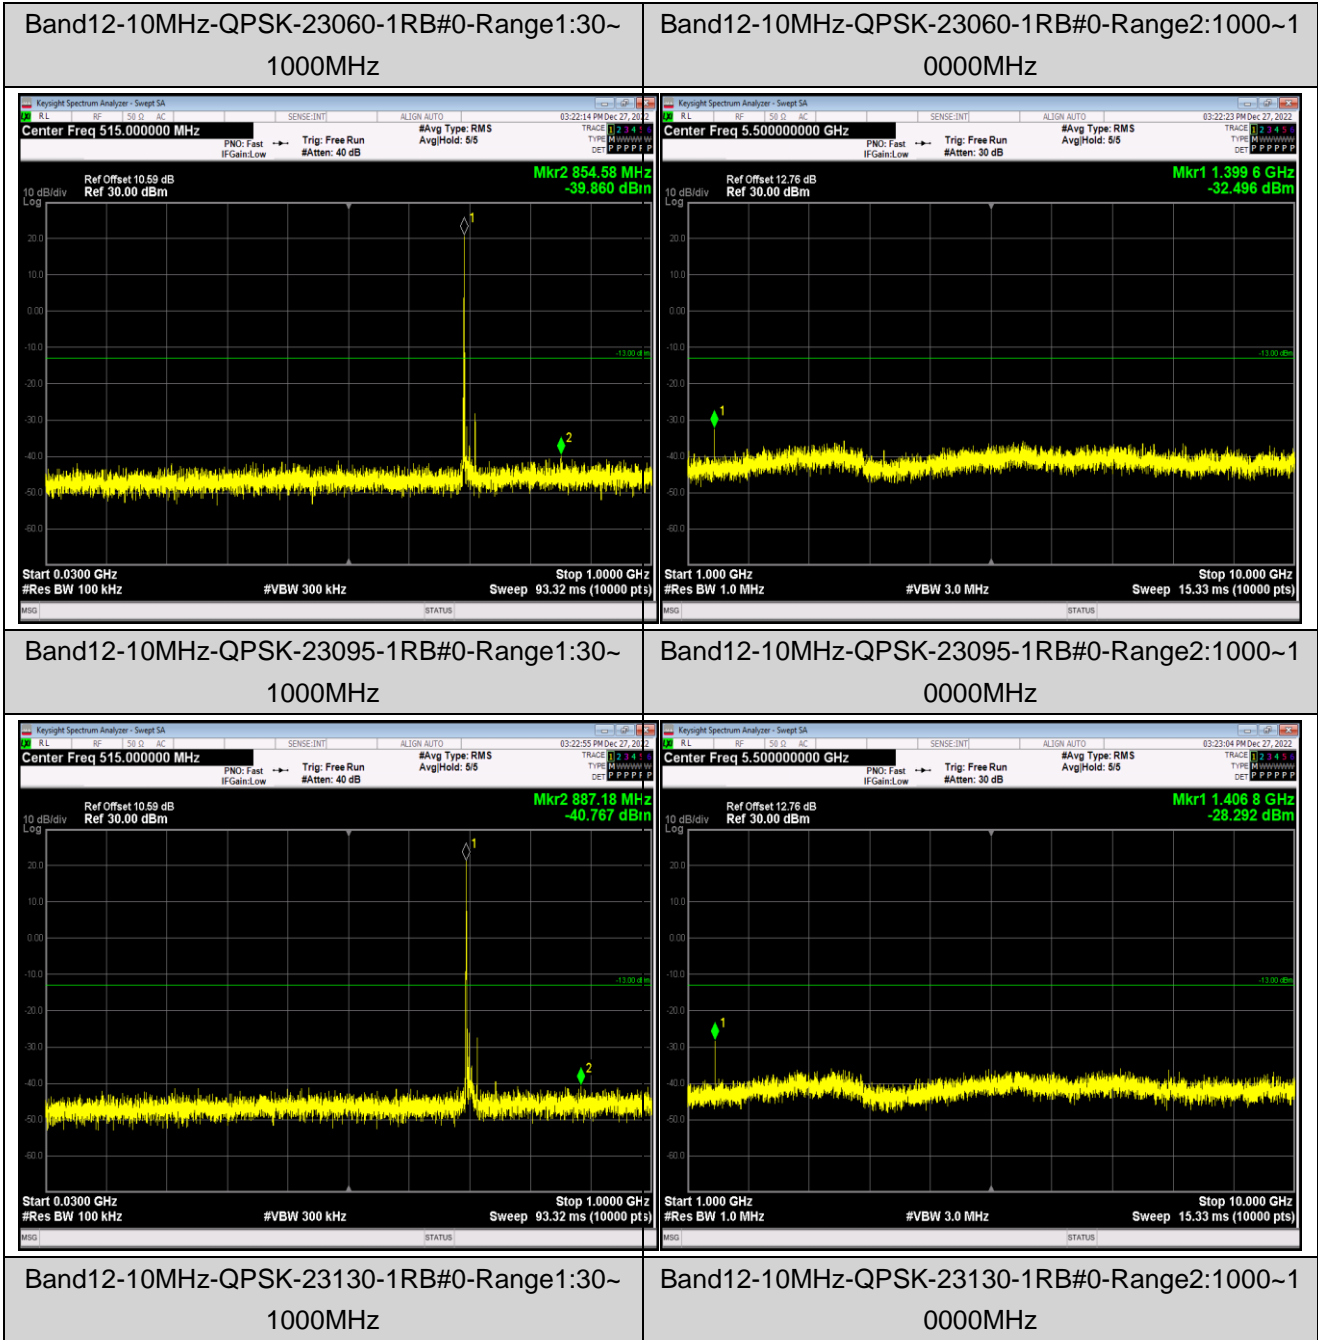

Band12-1.4MHz-16QAM-23095-1RB#0-Range1:30  
~1000MHz

Band12-1.4MHz-16QAM-23095-1RB#0-Range2:1000  
~10000MHz

Band12-1.4MHz-16QAM-23173-1RB#0-Range1:30  
~1000MHz

Band12-1.4MHz-16QAM-23173-1RB#0-Range2:1000  
~10000MHz

Band12-10MHz-16QAM-23060-1RB#0-Range1:30  
~1000MHz

Band12-10MHz-16QAM-23060-1RB#0-Range2:1000~  
10000MHz

Band12-10MHz-16QAM-23095-1RB#0-Range1:30  
~1000MHz

Band12-10MHz-16QAM-23095-1RB#0-Range2:1000~  
10000MHz

Band17-5MHz-QPSK-23825-1RB#0-Range1:30~1000MHz

Band17-5MHz-QPSK-23825-1RB#0-Range2:1000~10000MHz

Band17-5MHz-16QAM-23755-1RB#0-Range1:30~1000MHz

Band17-5MHz-16QAM-23755-1RB#0-Range2:1000~10000MHz

Band17-10MHz-QPSK-23790-1RB#0-Range1:30~1000MHz