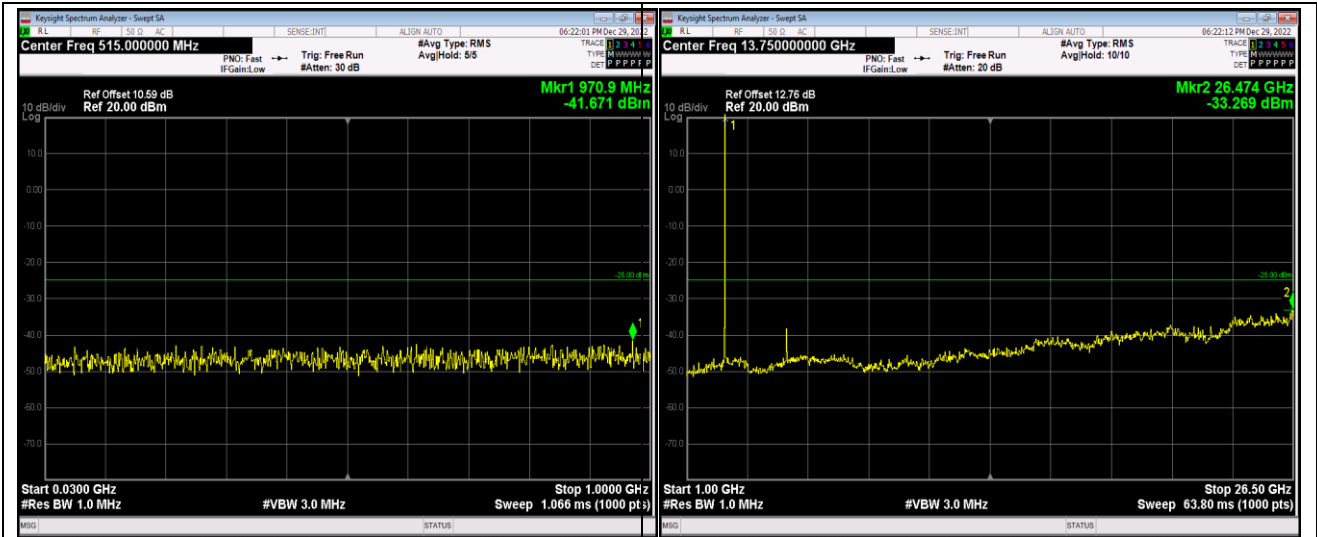

Band41-5MHz-16QAM-41215-1RB#0-Range2:1000~26500MHz

Band41-5MHz-16QAM-41215-1RB#0-Range1:30~1000MHz