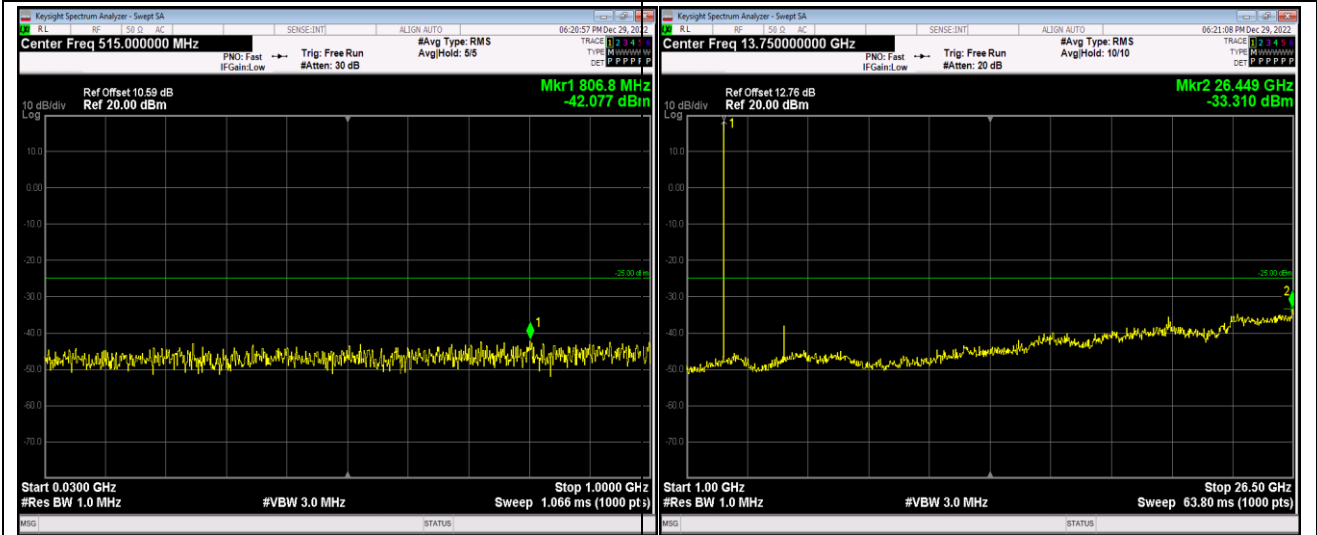

Band17-10MHz-QPSK-23790-1RB#0-Range2:1000~10000MHz

Band17-10MHz-QPSK-23800-1RB#0-Range1:30~1000MHz

Band17-10MHz-QPSK-23800-1RB#0-Range2:1000~10000MHz

Band41-5MHz-QPSK-40265-1RB#0-Range1:30~1000MHz

Band41-5MHz-QPSK-40265-1RB#0-Range2:1000~26500MHz