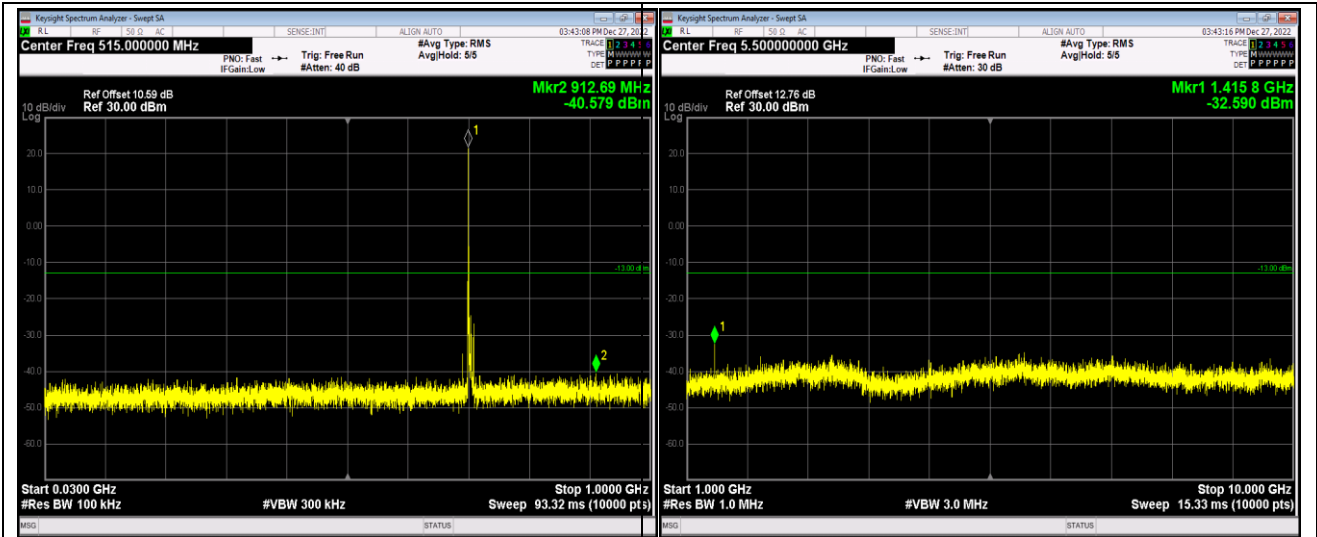

Band12-10MHz-16QAM-23060-1RB#0-Range1:30  
~1000MHz

Band12-10MHz-16QAM-23060-1RB#0-Range2:1000~  
10000MHz

Band12-10MHz-16QAM-23095-1RB#0-Range1:30  
~1000MHz

Band12-10MHz-16QAM-23095-1RB#0-Range2:1000~  
10000MHz