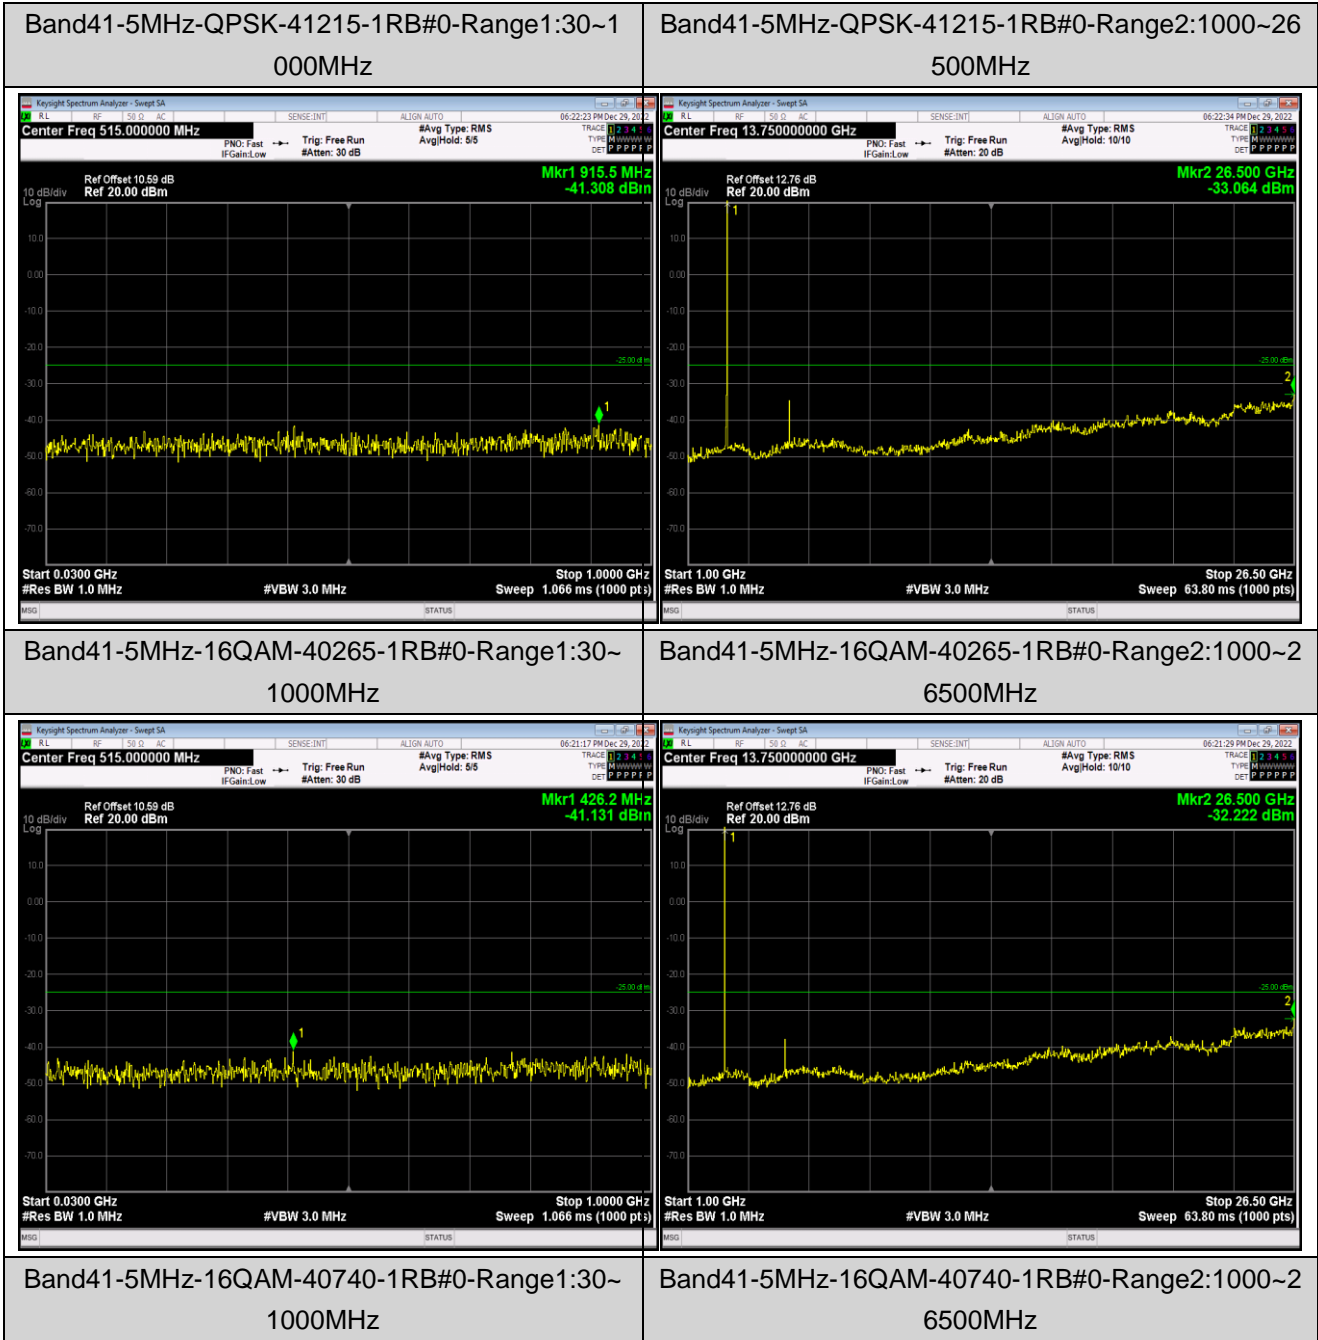

Band12-10MHz-16QAM-23060-1RB#0-Range1:30  
~1000MHz

Band12-10MHz-16QAM-23060-1RB#0-Range2:1000~  
10000MHz

Band12-10MHz-16QAM-23095-1RB#0-Range1:30  
~1000MHz

Band12-10MHz-16QAM-23095-1RB#0-Range2:1000~  
10000MHz

Band17-5MHz-QPSK-23825-1RB#0-Range1:30~1000MHz

Band17-5MHz-QPSK-23825-1RB#0-Range2:1000~10000MHz

Band17-5MHz-16QAM-23755-1RB#0-Range1:30~1000MHz

Band17-5MHz-16QAM-23755-1RB#0-Range2:1000~10000MHz

Band17-10MHz-QPSK-23790-1RB#0-Range1:30~1000MHz

Band17-10MHz-QPSK-23790-1RB#0-Range2:1000~10000MHz

Band17-10MHz-QPSK-23800-1RB#0-Range1:30~1000MHz

Band17-10MHz-QPSK-23800-1RB#0-Range2:1000~10000MHz

Band41-5MHz-QPSK-40265-1RB#0-Range1:30~1000MHz

Band41-5MHz-QPSK-40265-1RB#0-Range2:1000~26500MHz

Band41-5MHz-QPSK-40740-1RB#0-Range1:30~1000MHz

Band41-5MHz-QPSK-40740-1RB#0-Range2:1000~26500MHz

Band41-5MHz-16QAM-41215-1RB#0-Range1:30~1000MHz

Band41-5MHz-16QAM-41215-1RB#0-Range2:1000~26500MHz

Band41-20MHz-QPSK-40340-1RB#0-Range1:30~1000MHz