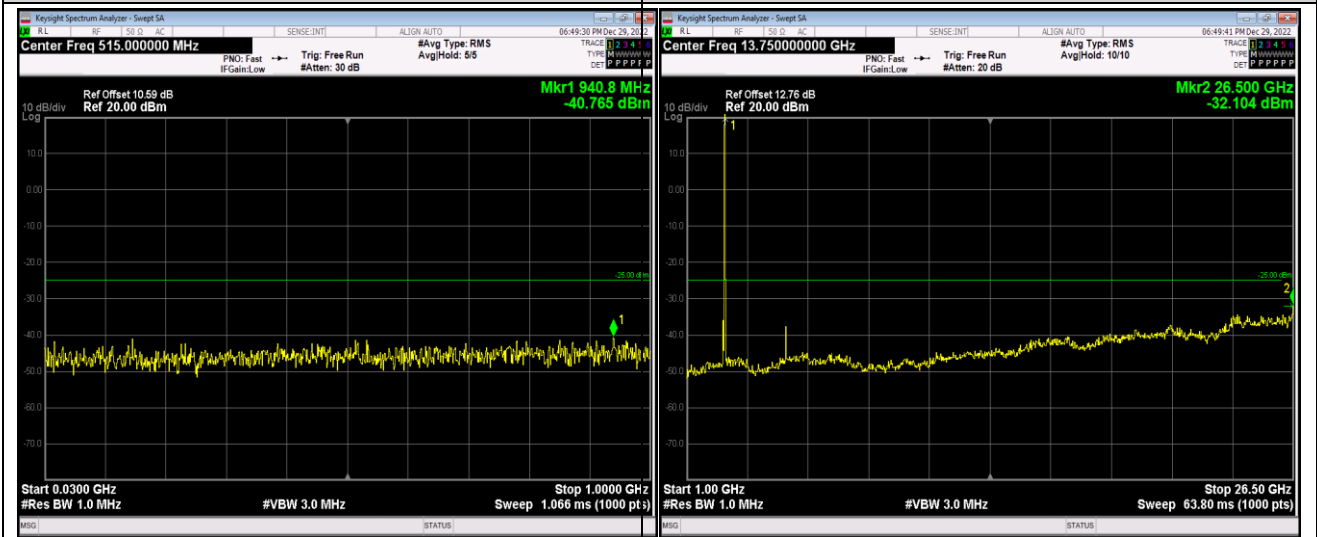

Band41-20MHz-QPSK-40340-1RB#0-Range2:1000~26500MHz

Band41-20MHz-16QAM-40740-1RB#0-Range1:30  
~1000MHz

Band41-20MHz-16QAM-40740-1RB#0-Range2:1000~  
26500MHz

Band41-20MHz-16QAM-41140-1RB#0-Range1:30  
~1000MHz