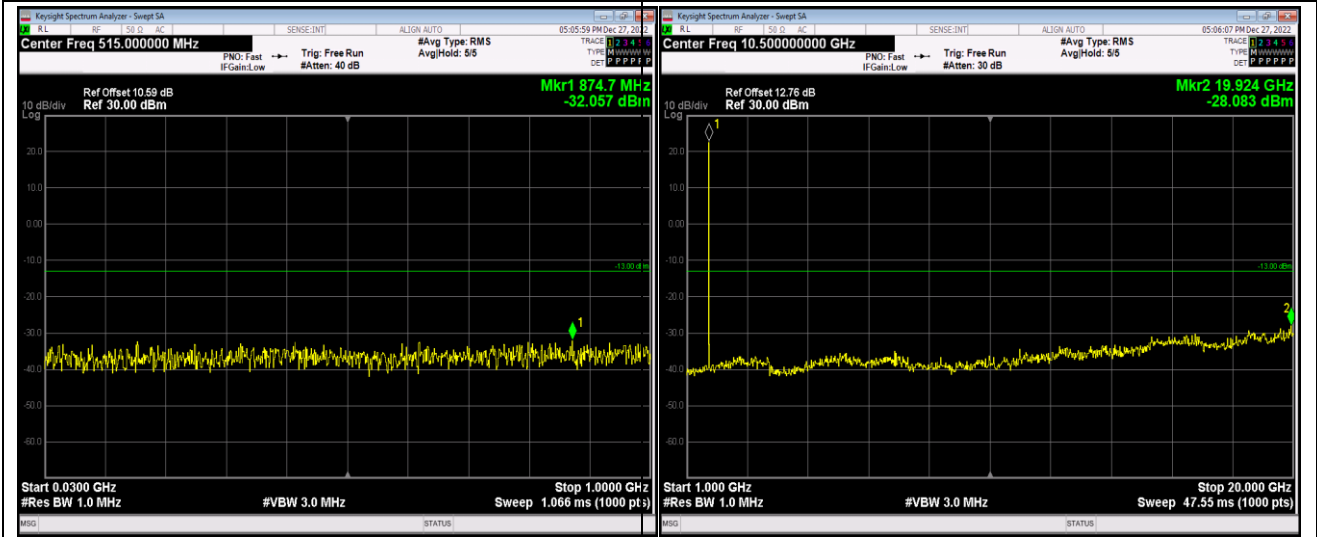

Band41-20MHz-16QAM-41140-1RB#0-Range2:1000~  
26500MHz

Band66-1.4MHz-16QAM-131979-1RB#0-Range1:3  
0~1000MHz

Band66-1.4MHz-16QAM-131979-1RB#0-Range2:100  
0~20000MHz

Band66-1.4MHz-16QAM-132322-1RB#0-Range1:3  
0~1000MHz