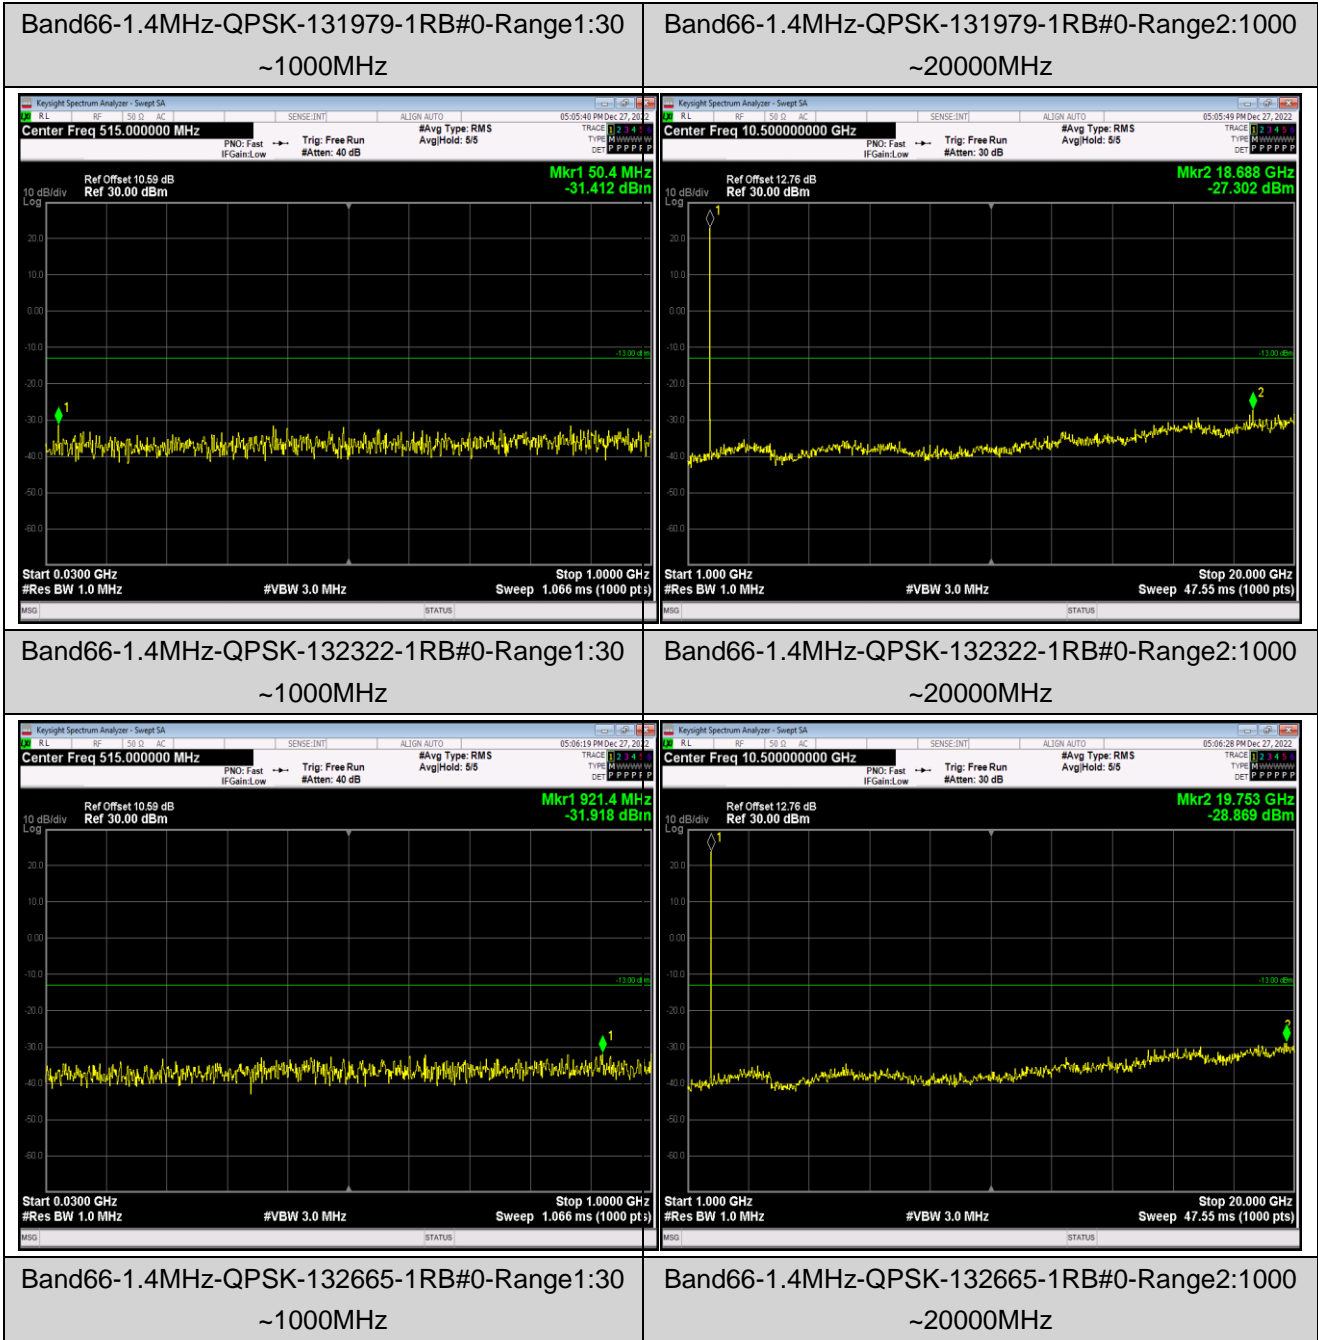

Band17-10MHz-QPSK-23790-1RB#0-Range2:1000~10000MHz

Band17-10MHz-QPSK-23800-1RB#0-Range1:30~1000MHz

Band17-10MHz-QPSK-23800-1RB#0-Range2:1000~10000MHz

Band41-5MHz-QPSK-40265-1RB#0-Range1:30~1000MHz

Band41-5MHz-QPSK-40265-1RB#0-Range2:1000~26500MHz

Band41-20MHz-QPSK-40340-1RB#0-Range2:1000~26500MHz

Band41-20MHz-16QAM-40740-1RB#0-Range1:30  
~1000MHz

Band41-20MHz-16QAM-40740-1RB#0-Range2:1000~  
26500MHz

Band41-20MHz-16QAM-41140-1RB#0-Range1:30  
~1000MHz

Band41-20MHz-16QAM-41140-1RB#0-Range2:1000~  
26500MHz

Band66-1.4MHz-16QAM-131979-1RB#0-Range1:3  
0~1000MHz

Band66-1.4MHz-16QAM-131979-1RB#0-Range2:100  
0~20000MHz

Band66-1.4MHz-16QAM-132322-1RB#0-Range1:3  
0~1000MHz