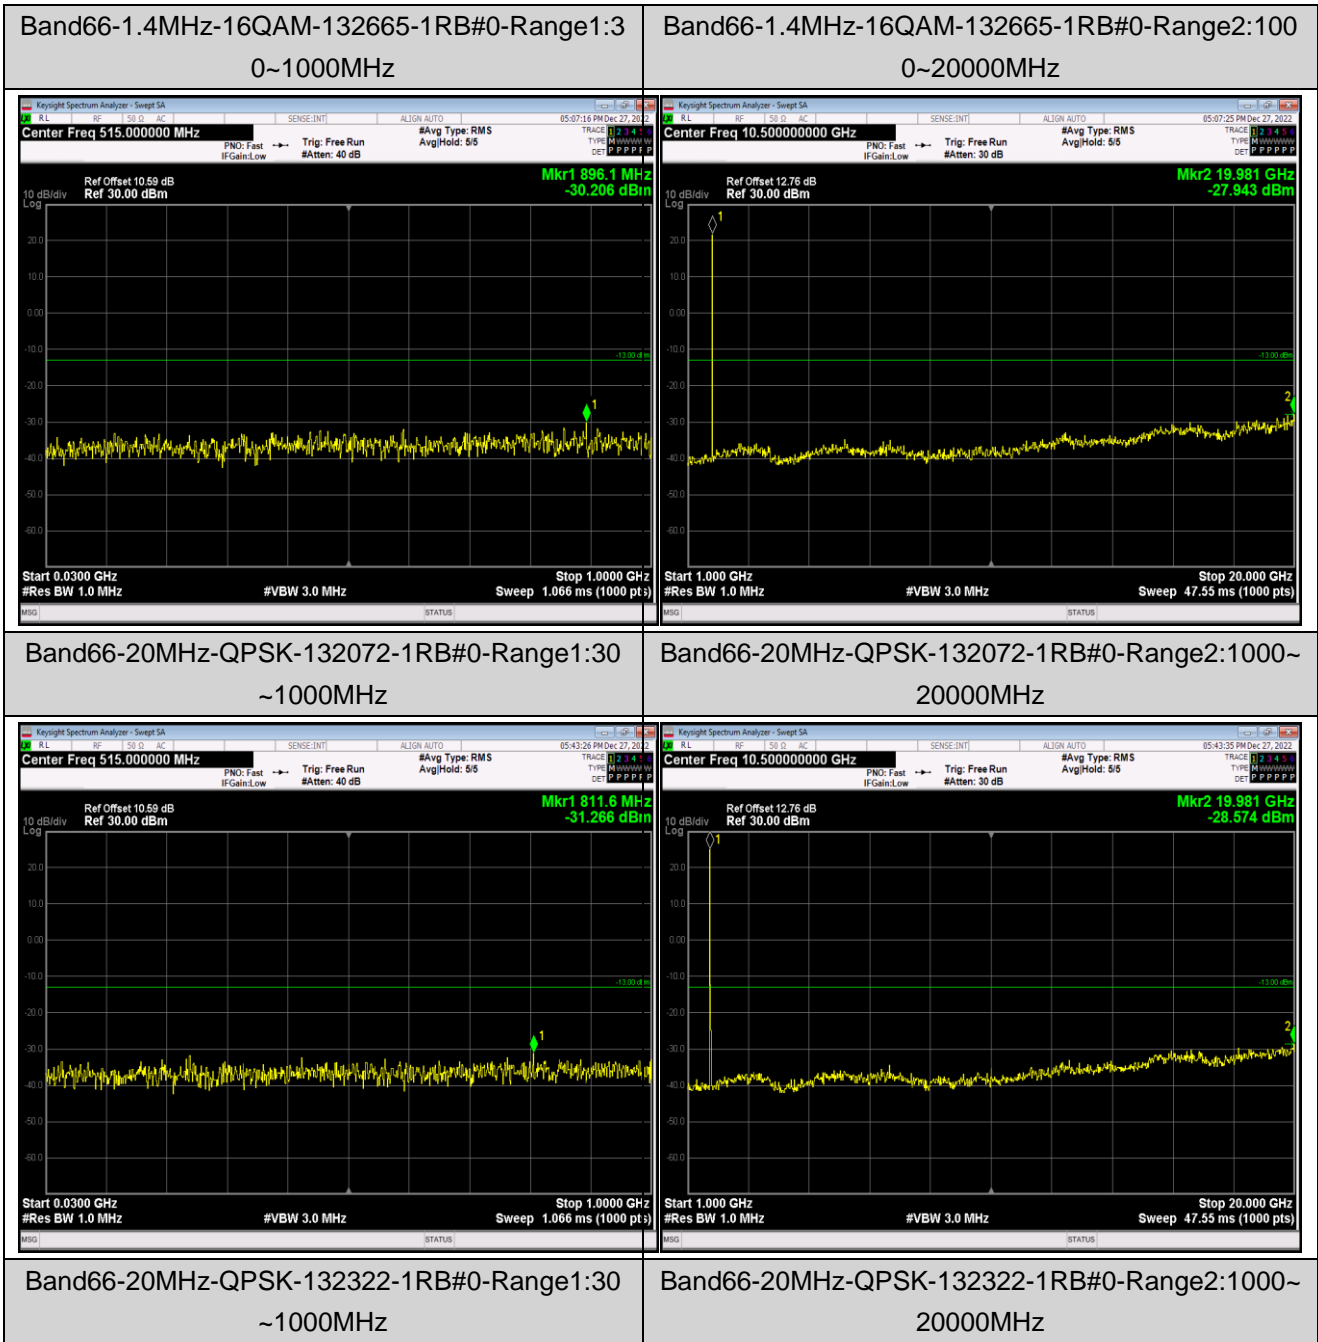

Band41-20MHz-16QAM-41140-1RB#0-Range2:1000~  
26500MHz

Band66-1.4MHz-16QAM-131979-1RB#0-Range1:3  
0~1000MHz

Band66-1.4MHz-16QAM-131979-1RB#0-Range2:100  
0~20000MHz

Band66-1.4MHz-16QAM-132322-1RB#0-Range1:3  
0~1000MHz

Band66-1.4MHz-16QAM-132322-1RB#0-Range2:100  
0~20000MHz

Band66-20MHz-QPSK-132572-1RB#0-Range1:30  
~1000MHz

Band66-20MHz-QPSK-132572-1RB#0-Range2:1000~  
20000MHz

Band66-20MHz-16QAM-132072-1RB#0-Range1:3  
0~1000MHz