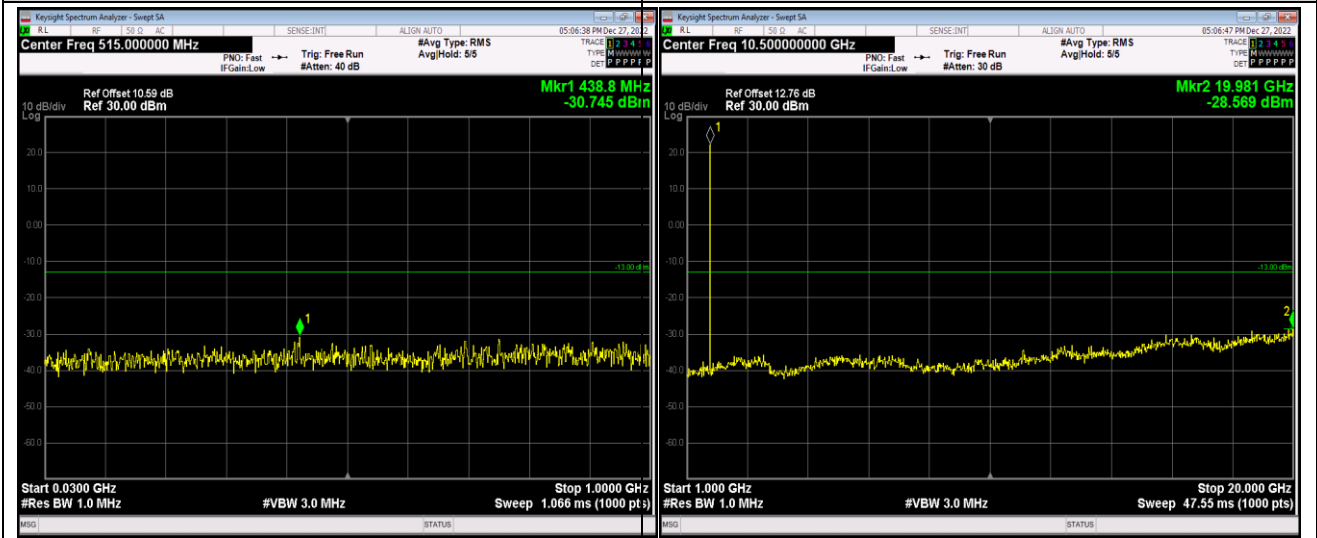

Band66-1.4MHz-16QAM-132322-1RB#0-Range1:3
0~1000MHz

Band66-1.4MHz-16QAM-132322-1RB#0-Range2:100
0~20000MHz