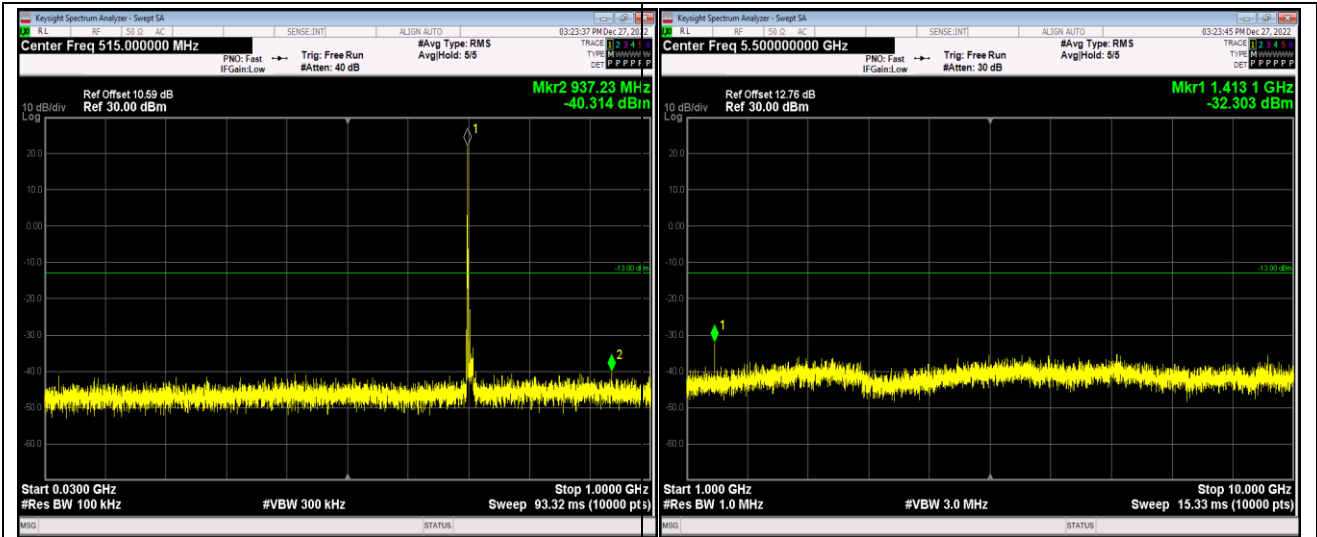

Band12-1.4MHz-16QAM-23095-1RB#0-Range1:30  
~1000MHz

Band12-1.4MHz-16QAM-23095-1RB#0-Range2:1000  
~10000MHz

Band12-1.4MHz-16QAM-23173-1RB#0-Range1:30  
~1000MHz

Band12-1.4MHz-16QAM-23173-1RB#0-Range2:1000  
~10000MHz