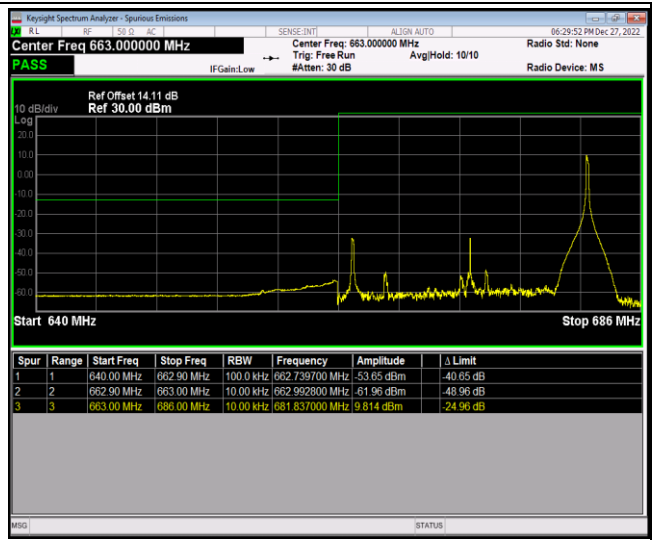

Band71-20MHz-16QAM-133222-1RB#99

Band71-20MHz-16QAM-133372-1RB#0