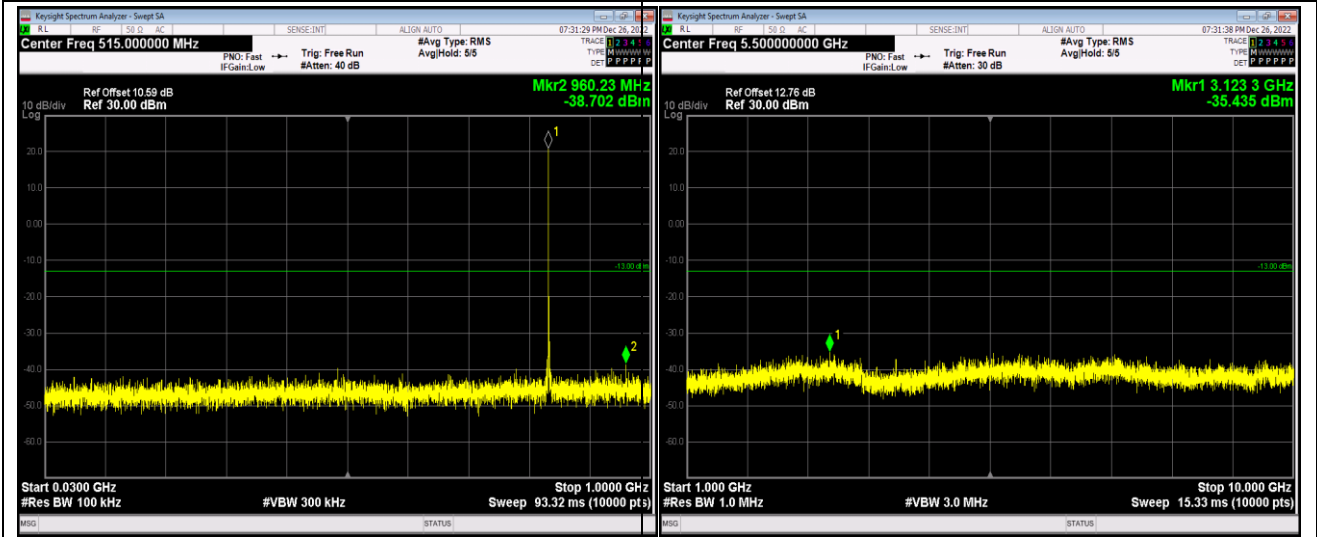

Band2-20MHz-16QAM-18700-1RB#0-Range2:1000~20000MHz

Band5-1.4MHz-QPSK-20525-1RB#0-Range1:30~1000MHz

Band5-1.4MHz-QPSK-20525-1RB#0-Range2:1000~10000MHz

Band5-1.4MHz-QPSK-20643-1RB#0-Range1:30~1000MHz

Band5-1.4MHz-QPSK-20643-1RB#0-Range2:1000~10000MHz