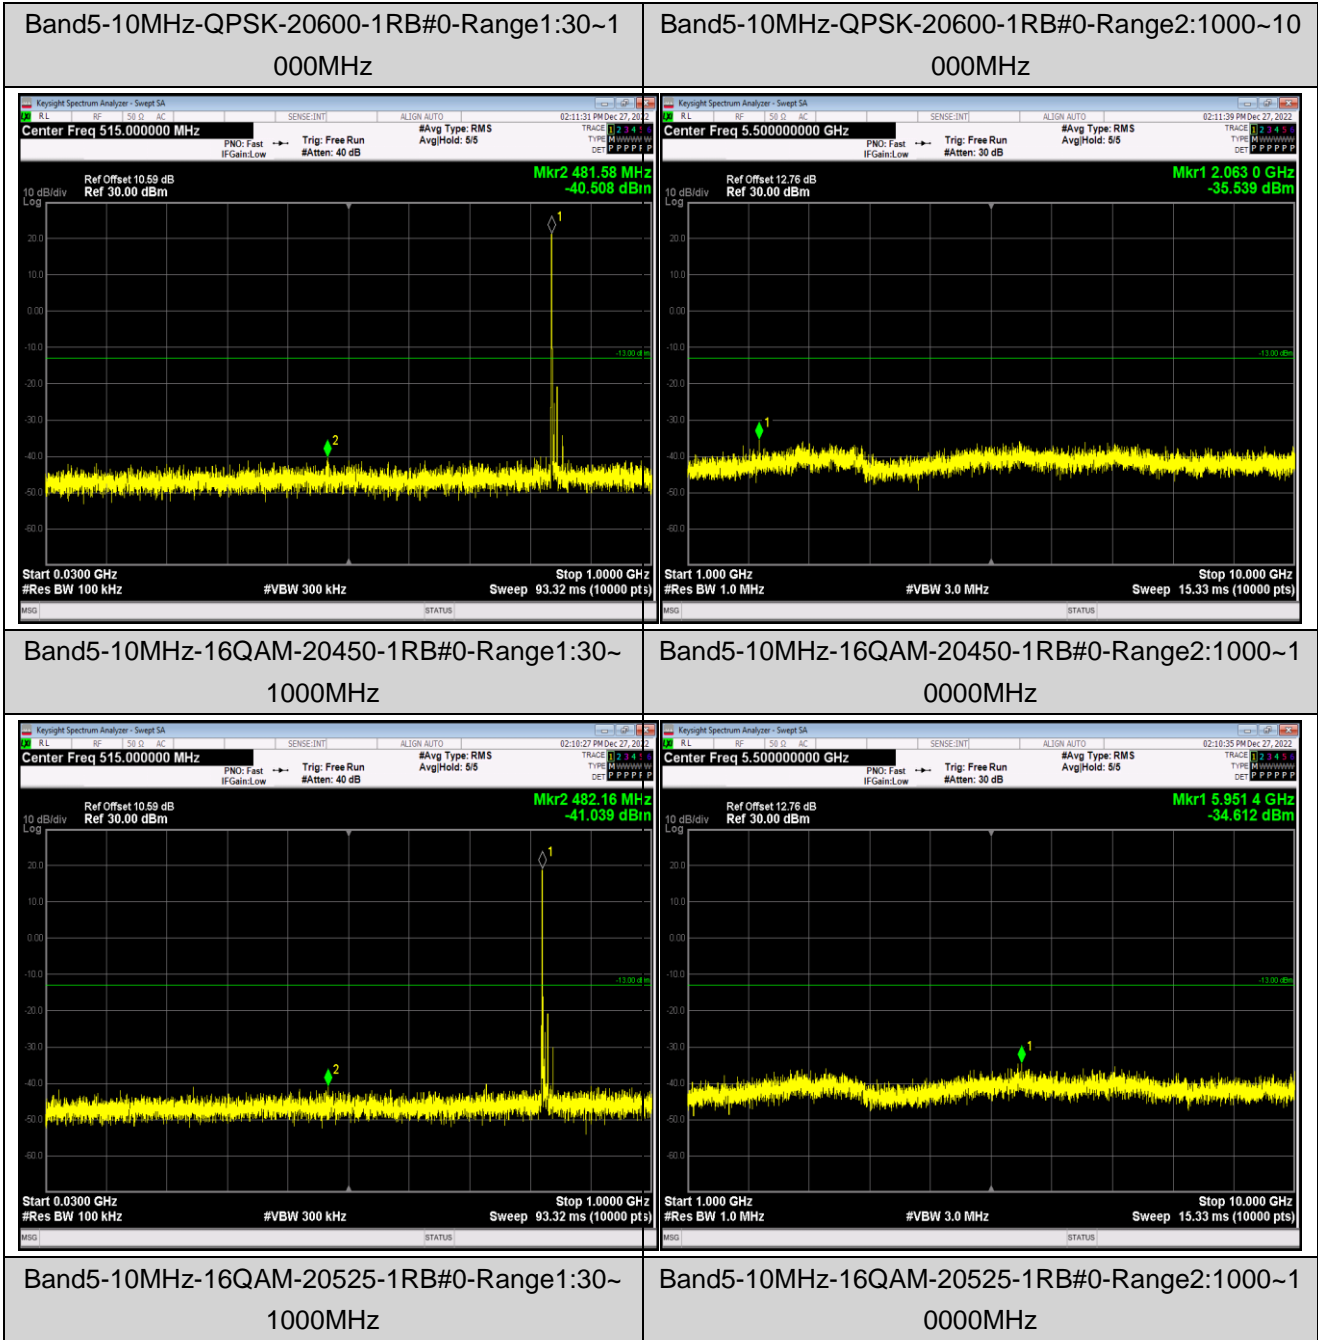

Band2-1.4MHz-16QAM-18900-1RB#0-Range1:30~1000MHz

Band2-1.4MHz-16QAM-18900-1RB#0-Range2:1000~20000MHz

Band2-20MHz-QPSK-19100-1RB#0-Range1:30~1000MHz

Band2-20MHz-QPSK-19100-1RB#0-Range2:1000~20000MHz

Band2-20MHz-16QAM-18700-1RB#0-Range1:30~1000MHz

Band2-20MHz-16QAM-18700-1RB#0-Range2:1000~20000MHz

Band5-1.4MHz-QPSK-20525-1RB#0-Range1:30~1000MHz

Band5-1.4MHz-QPSK-20525-1RB#0-Range2:1000~10000MHz

Band5-1.4MHz-QPSK-20643-1RB#0-Range1:30~1000MHz

Band5-1.4MHz-QPSK-20643-1RB#0-Range2:1000~10000MHz

Band5-10MHz-QPSK-20450-1RB#0-Range1:30~1000MHz

Band5-10MHz-QPSK-20450-1RB#0-Range2:1000~10000MHz

Band5-10MHz-QPSK-20525-1RB#0-Range1:30~1000MHz

Band5-10MHz-QPSK-20525-1RB#0-Range2:1000~10000MHz

Band5-10MHz-16QAM-20600-1RB#0-Range1:30~1000MHz

Band5-10MHz-16QAM-20600-1RB#0-Range2:1000~10000MHz

Band12-1.4MHz-QPSK-23017-1RB#0-Range1:30~1000MHz

Band12-1.4MHz-QPSK-23017-1RB#0-Range2:1000~10000MHz