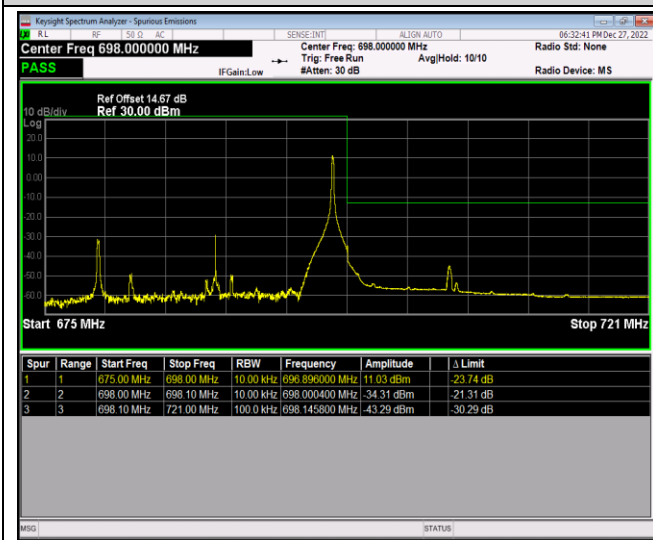

Band71-20MHz-16QAM-133372-100RB#0

Appendix E: Conducted Spurious Emission

Test Result (worst case)

Band	Bandwidth	Modulation	Channel	RB Configuration	Frequency Range	Result (dBm)	Verdict
Band2	1.4MHz	QPSK	18607	1RB#0	Range1:30~1000MHz	-30.56	PASS
Band2	1.4MHz	QPSK	18607	1RB#0	Range2:1000~20000MHz	-28.05	PASS
Band2	1.4MHz	QPSK	18900	1RB#0	Range1:30~1000MHz	-30.57	PASS
Band2	1.4MHz	QPSK	18900	1RB#0	Range2:1000~20000MHz	-28.96	PASS
Band2	1.4MHz	QPSK	19193	1RB#0	Range1:30~1000MHz	-29.62	PASS
Band2	1.4MHz	QPSK	19193	1RB#0	Range2:1000~20000MHz	-29.47	PASS
Band2	1.4MHz	16QAM	18607	1RB#0	Range1:30~1000MHz	-31.05	PASS
Band2	1.4MHz	16QAM	18607	1RB#0	Range2:1000~20000MHz	-28.3	PASS
Band2	1.4MHz	16QAM	18900	1RB#0	Range1:30~1000MHz	-31.24	PASS
Band2	1.4MHz	16QAM	18900	1RB#0	Range2:1000~20000MHz	-28.71	PASS
Band2	1.4MHz	16QAM	19193	1RB#0	Range1:30~1000MHz	-30.96	PASS
Band2	1.4MHz	16QAM	19193	1RB#0	Range2:1000~20000MHz	-28.58	PASS
Band2	20MHz	QPSK	18700	1RB#0	Range1:30~1000MHz	-31.41	PASS
Band2	20MHz	QPSK	18700	1RB#0	Range2:1000~20000MHz	-28.29	PASS
Band2	20MHz	QPSK	18900	1RB#0	Range1:30~1000MHz	-31.9	PASS
Band2	20MHz	QPSK	18900	1RB#0	Range2:1000~20000MHz	-28.78	PASS
Band2	20MHz	QPSK	19100	1RB#0	Range1:30~1000MHz	-31.98	PASS
Band2	20MHz	QPSK	19100	1RB#0	Range2:1000~20000MHz	-28.85	PASS
Band2	20MHz	16QAM	18700	1RB#0	Range1:30~1000MHz	-29.69	PASS
Band2	20MHz	16QAM	18700	1RB#0	Range2:1000~20000MHz	-28.53	PASS
Band2	20MHz	16QAM	18900	1RB#0	Range1:30~1000MHz	-32.44	PASS
Band2	20MHz	16QAM	18900	1RB#0	Range2:1000~20000MHz	-28.89	PASS
Band2	20MHz	16QAM	19100	1RB#0	Range1:30~1000MHz	-31.27	PASS
Band2	20MHz	16QAM	19100	1RB#0	Range2:1000~20000MHz	-28.72	PASS
Band5	1.4MHz	QPSK	20407	1RB#0	Range1:30~1000MHz	-40.03	PASS
Band5	1.4MHz	QPSK	20407	1RB#0	Range2:1000~10000MHz	-35.09	PASS
Band5	1.4MHz	QPSK	20525	1RB#0	Range1:30~1000MHz	-38.7	PASS
Band5	1.4MHz	QPSK	20525	1RB#0	Range2:1000~10000MHz	-35.44	PASS
Band5	1.4MHz	QPSK	20643	1RB#0	Range1:30~1000MHz	-40.77	PASS
Band5	1.4MHz	QPSK	20643	1RB#0	Range2:1000~10000MHz	-35.54	PASS
Band5	1.4MHz	16QAM	20407	1RB#0	Range1:30~1000MHz	-40.9	PASS
Band5	1.4MHz	16QAM	20407	1RB#0	Range2:1000~10000MHz	-34.9	PASS
Band5	1.4MHz	16QAM	20525	1RB#0	Range1:30~1000MHz	-40.74	PASS
Band5	1.4MHz	16QAM	20525	1RB#0	Range2:1000~10000MHz	-34.97	PASS
Band5	1.4MHz	16QAM	20643	1RB#0	Range1:30~1000MHz	-39.66	PASS
Band5	1.4MHz	16QAM	20643	1RB#0	Range2:1000~10000MHz	-35.22	PASS