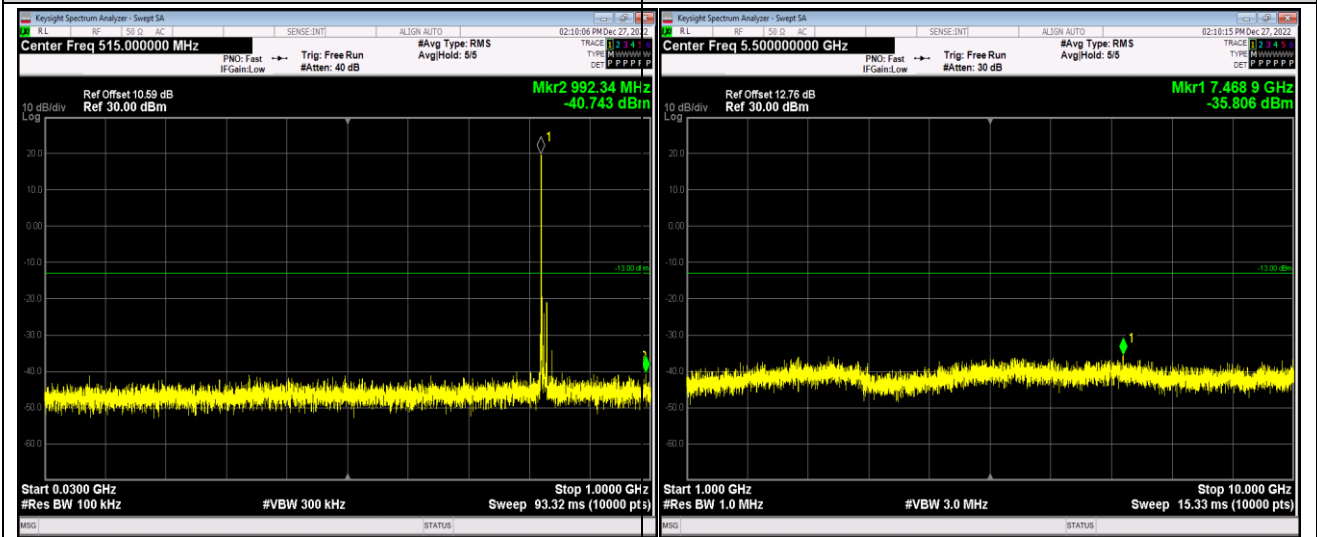

Band5-10MHz-QPSK-20450-1RB#0-Range1:30~1000MHz

Band5-10MHz-QPSK-20525-1RB#0-Range2:1000~10000MHz

Band5-10MHz-QPSK-20450-1RB#0-Range2:1000~10000MHz

Band5-10MHz-QPSK-20525-1RB#0-Range1:30~1000MHz