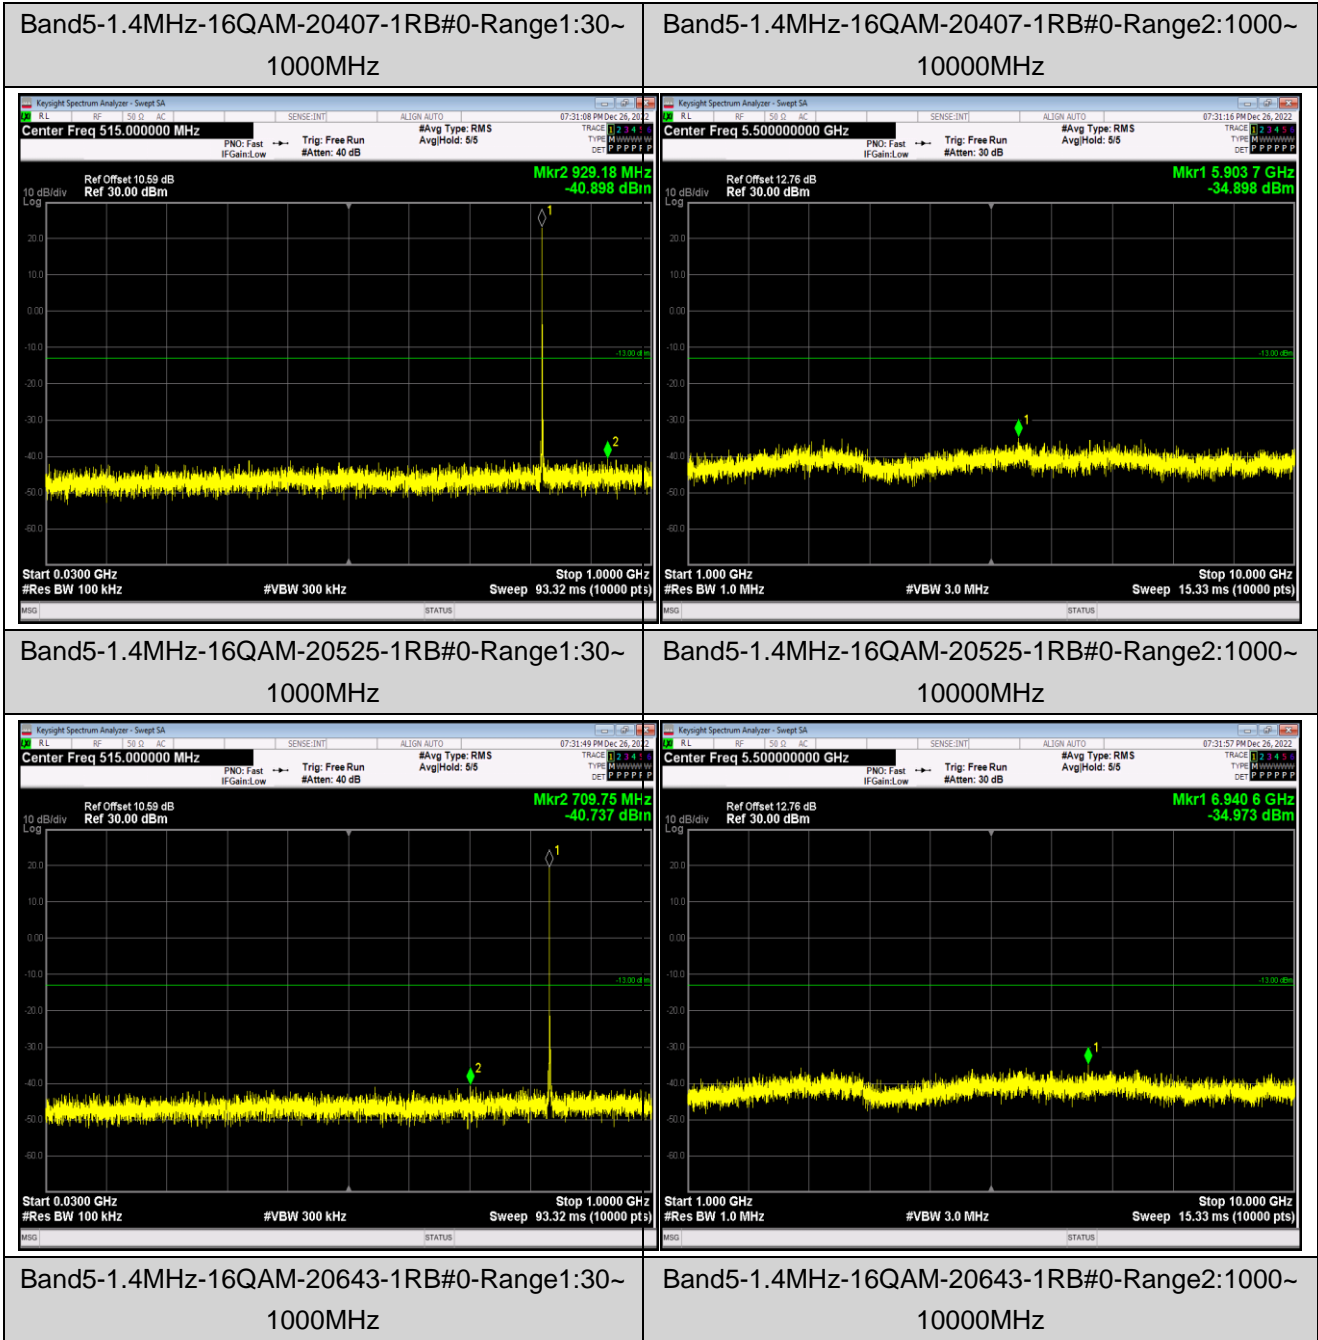

Band2-1.4MHz-16QAM-18900-1RB#0-Range1:30~1000MHz

Band2-1.4MHz-16QAM-18900-1RB#0-Range2:1000~20000MHz

Band2-20MHz-QPSK-19100-1RB#0-Range1:30~1000MHz

Band2-20MHz-QPSK-19100-1RB#0-Range2:1000~20000MHz

Band2-20MHz-16QAM-18700-1RB#0-Range1:30~1000MHz

Band2-20MHz-16QAM-18700-1RB#0-Range2:1000~20000MHz

Band5-1.4MHz-QPSK-20525-1RB#0-Range1:30~1000MHz

Band5-1.4MHz-QPSK-20525-1RB#0-Range2:1000~10000MHz

Band5-1.4MHz-QPSK-20643-1RB#0-Range1:30~1000MHz

Band5-1.4MHz-QPSK-20643-1RB#0-Range2:1000~10000MHz

Band5-10MHz-QPSK-20450-1RB#0-Range1:30~1000MHz

Band5-10MHz-QPSK-20450-1RB#0-Range2:1000~10000MHz

Band5-10MHz-QPSK-20525-1RB#0-Range1:30~1000MHz

Band5-10MHz-QPSK-20525-1RB#0-Range2:1000~10000MHz

Band5-10MHz-16QAM-20600-1RB#0-Range1:30~1000MHz

Band5-10MHz-16QAM-20600-1RB#0-Range2:1000~10000MHz

Band12-1.4MHz-QPSK-23017-1RB#0-Range1:30~1000MHz

Band12-1.4MHz-QPSK-23017-1RB#0-Range2:1000~10000MHz