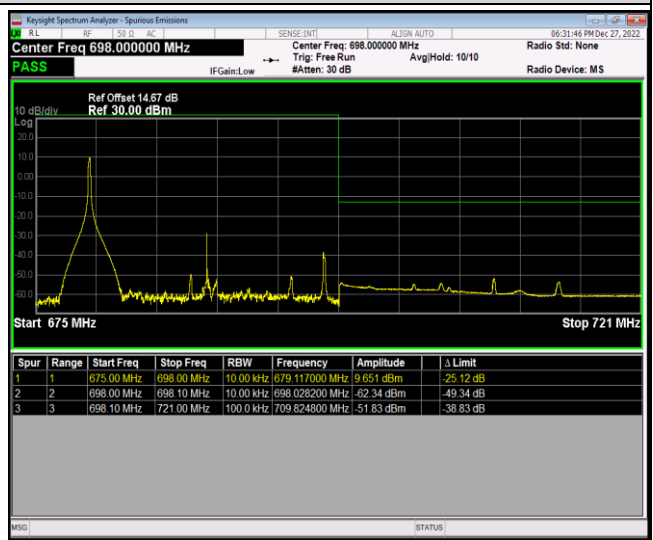

Band71-20MHz-16QAM-133372-100RB#0

Appendix E: Conducted Spurious Emission

Test Result (worst case)

Band	Bandwidth	Modulation	Channel	RB Configuration	Frequency Range	Result (dBm)	Verdict
Band2	1.4MHz	QPSK	18607	1RB#0	Range1:30~1000MHz	-30.56	PASS
Band2	1.4MHz	QPSK	18607	1RB#0	Range2:1000~20000MHz	-28.05	PASS
Band2	1.4MHz	QPSK	18900	1RB#0	Range1:30~1000MHz	-30.57	PASS
Band2	1.4MHz	QPSK	18900	1RB#0	Range2:1000~20000MHz	-28.96	PASS
Band2	1.4MHz	QPSK	19193	1RB#0	Range1:30~1000MHz	-29.62	PASS
Band2	1.4MHz	QPSK	19193	1RB#0	Range2:1000~20000MHz	-29.47	PASS
Band2	1.4MHz	16QAM	18607	1RB#0	Range1:30~1000MHz	-31.05	PASS
Band2	1.4MHz	16QAM	18607	1RB#0	Range2:1000~20000MHz	-28.3	PASS
Band2	1.4MHz	16QAM	18900	1RB#0	Range1:30~1000MHz	-31.24	PASS
Band2	1.4MHz	16QAM	18900	1RB#0	Range2:1000~20000MHz	-28.71	PASS
Band2	1.4MHz	16QAM	19193	1RB#0	Range1:30~1000MHz	-30.96	PASS
Band2	1.4MHz	16QAM	19193	1RB#0	Range2:1000~20000MHz	-28.58	PASS
Band2	20MHz	QPSK	18700	1RB#0	Range1:30~1000MHz	-31.41	PASS
Band2	20MHz	QPSK	18700	1RB#0	Range2:1000~20000MHz	-28.29	PASS
Band2	20MHz	QPSK	18900	1RB#0	Range1:30~1000MHz	-31.9	PASS
Band2	20MHz	QPSK	18900	1RB#0	Range2:1000~20000MHz	-28.78	PASS
Band2	20MHz	QPSK	19100	1RB#0	Range1:30~1000MHz	-31.98	PASS
Band2	20MHz	QPSK	19100	1RB#0	Range2:1000~20000MHz	-28.85	PASS
Band2	20MHz	16QAM	18700	1RB#0	Range1:30~1000MHz	-29.69	PASS
Band2	20MHz	16QAM	18700	1RB#0	Range2:1000~20000MHz	-28.53	PASS
Band2	20MHz	16QAM	18900	1RB#0	Range1:30~1000MHz	-32.44	PASS
Band2	20MHz	16QAM	18900	1RB#0	Range2:1000~20000MHz	-28.89	PASS
Band2	20MHz	16QAM	19100	1RB#0	Range1:30~1000MHz	-31.27	PASS
Band2	20MHz	16QAM	19100	1RB#0	Range2:1000~20000MHz	-28.72	PASS
Band5	1.4MHz	QPSK	20407	1RB#0	Range1:30~1000MHz	-40.03	PASS
Band5	1.4MHz	QPSK	20407	1RB#0	Range2:1000~10000MHz	-35.09	PASS
Band5	1.4MHz	QPSK	20525	1RB#0	Range1:30~1000MHz	-38.7	PASS
Band5	1.4MHz	QPSK	20525	1RB#0	Range2:1000~10000MHz	-35.44	PASS
Band5	1.4MHz	QPSK	20643	1RB#0	Range1:30~1000MHz	-40.77	PASS
Band5	1.4MHz	QPSK	20643	1RB#0	Range2:1000~10000MHz	-35.54	PASS
Band5	1.4MHz	16QAM	20407	1RB#0	Range1:30~1000MHz	-40.9	PASS
Band5	1.4MHz	16QAM	20407	1RB#0	Range2:1000~10000MHz	-34.9	PASS
Band5	1.4MHz	16QAM	20525	1RB#0	Range1:30~1000MHz	-40.74	PASS
Band5	1.4MHz	16QAM	20525	1RB#0	Range2:1000~10000MHz	-34.97	PASS
Band5	1.4MHz	16QAM	20643	1RB#0	Range1:30~1000MHz	-39.66	PASS
Band5	1.4MHz	16QAM	20643	1RB#0	Range2:1000~10000MHz	-35.22	PASS