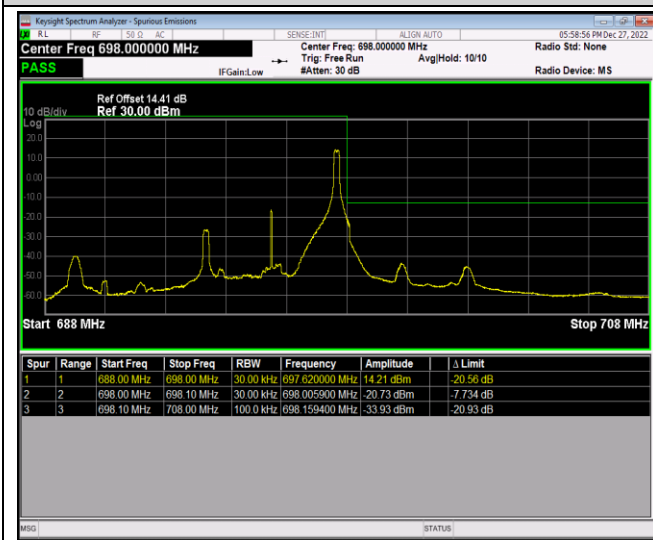

Band71-5MHz-QPSK-133147-25RB#0

Band71-5MHz-QPSK-133447-1RB#0

Band71-5MHz-QPSK-133447-1RB#24

Band71-5MHz-QPSK-133447-25RB#0

Band71-5MHz-16QAM-133147-1RB#0

Band71-5MHz-16QAM-133147-1RB#24

Band71-5MHz-16QAM-133147-25RB#0