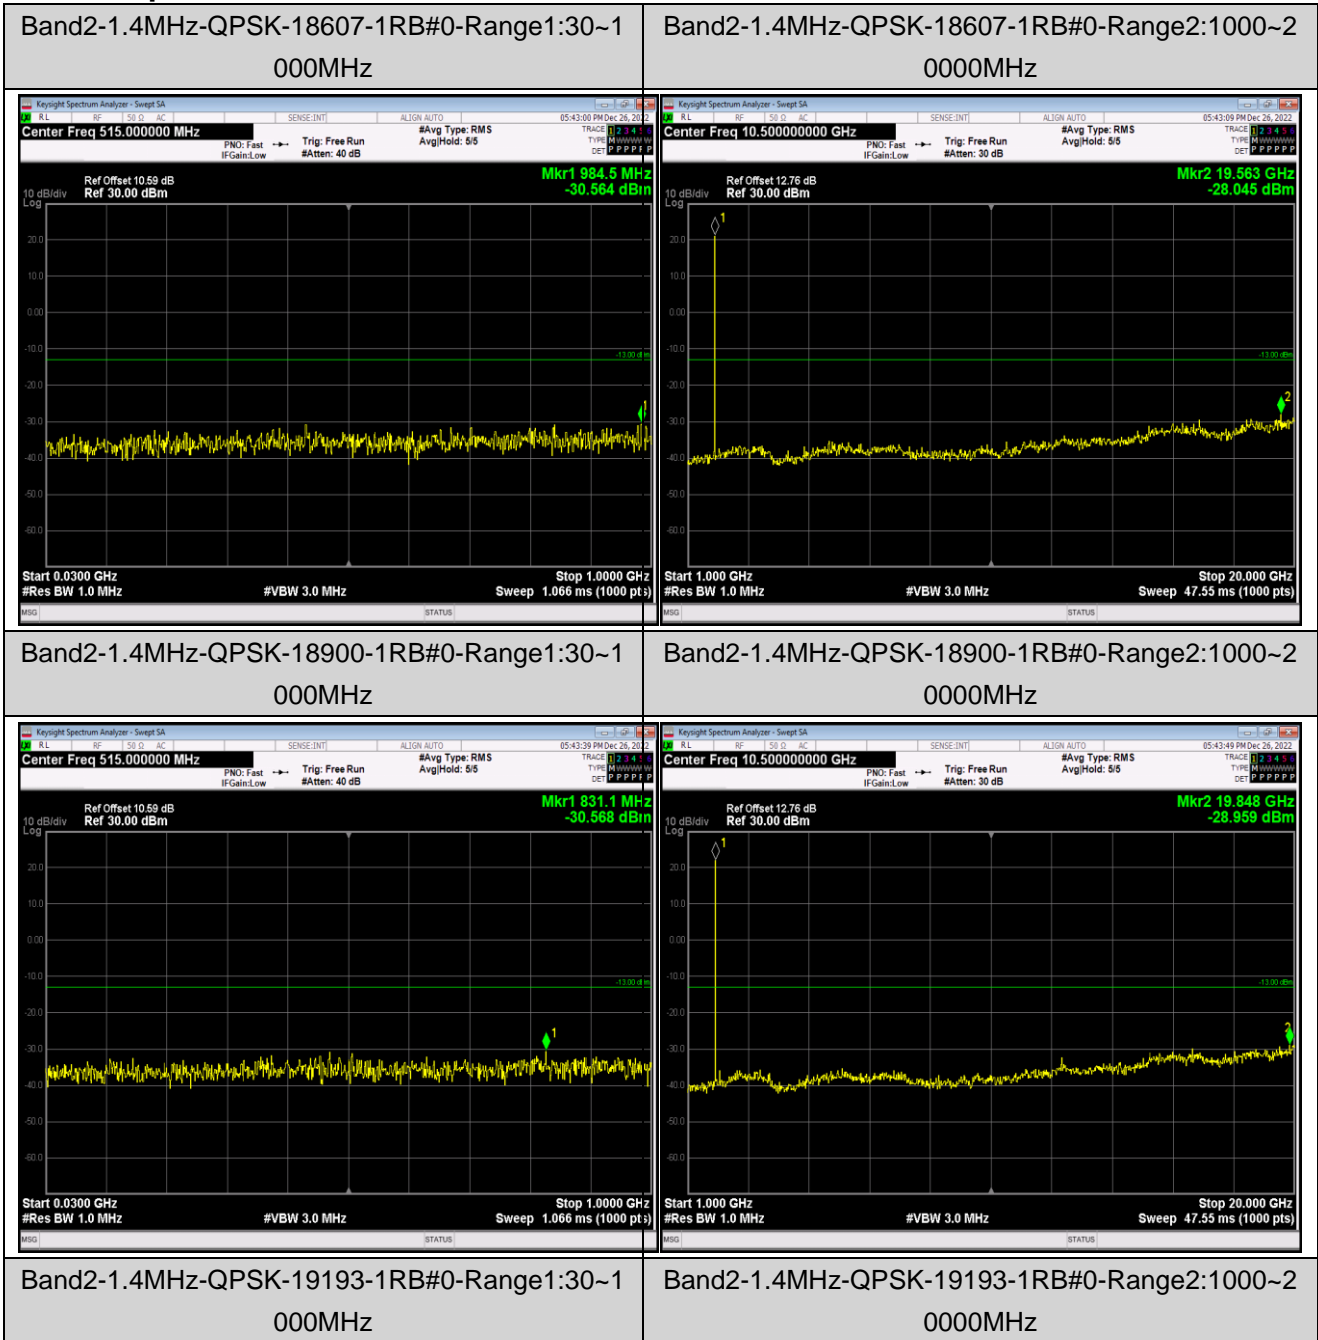

Test Graphs