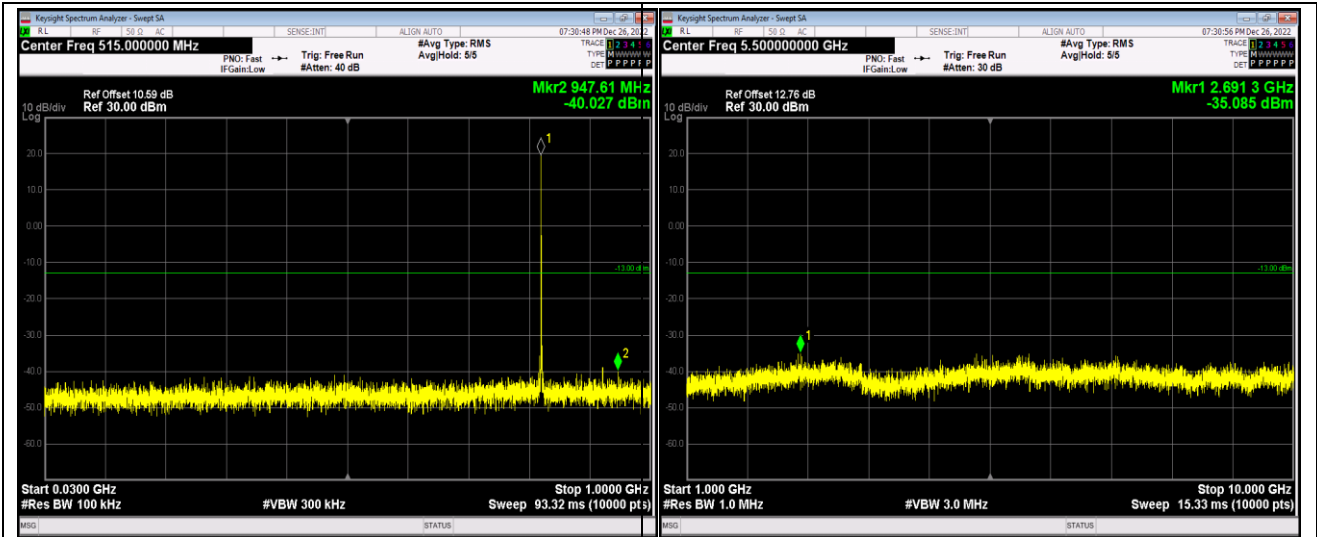

Band5-1.4MHz-QPSK-20525-1RB#0-Range2:1000~10000MHz

Band5-1.4MHz-QPSK-20525-1RB#0-Range1:30~1000MHz