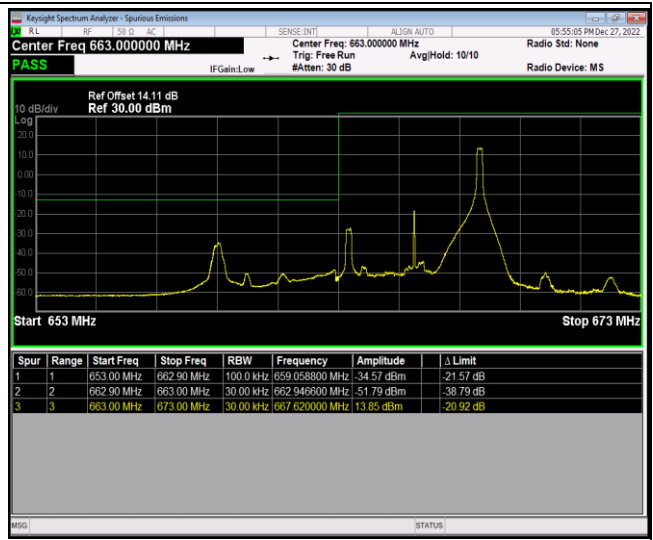

Band71-5MHz-QPSK-133147-25RB#0

Band71-5MHz-QPSK-133447-1RB#0

Band71-5MHz-QPSK-133447-1RB#24

Band71-5MHz-QPSK-133447-25RB#0

Band71-5MHz-16QAM-133147-1RB#0

Band71-5MHz-16QAM-133147-1RB#24

Band71-5MHz-16QAM-133147-25RB#0