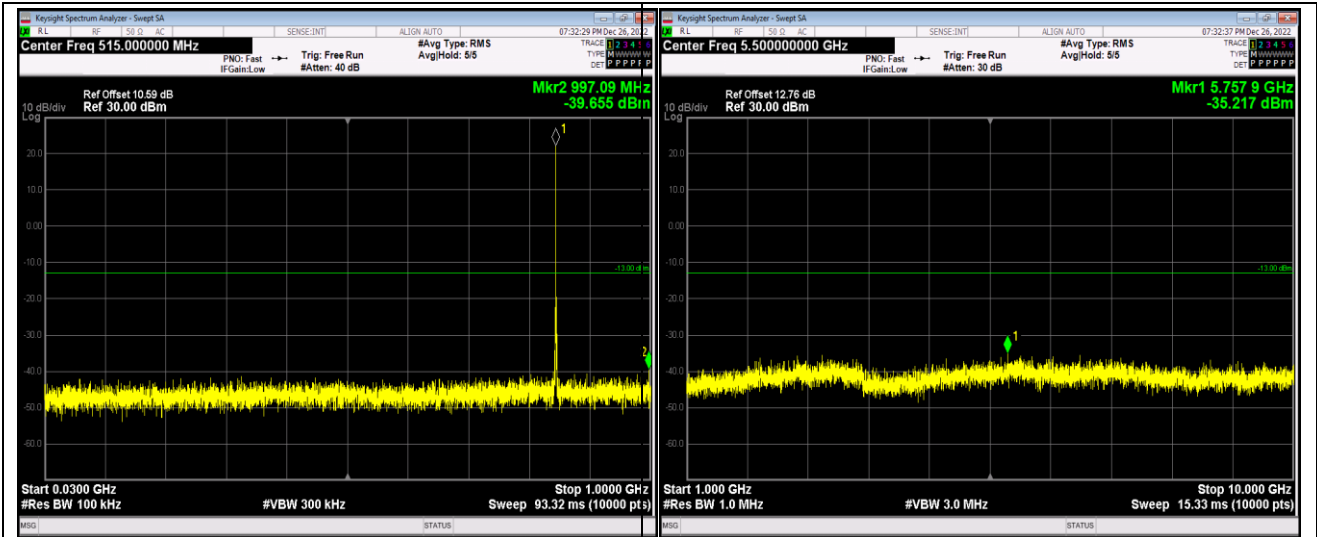

Band2-20MHz-16QAM-18700-1RB#0-Range2:1000~20000MHz

Band5-1.4MHz-QPSK-20525-1RB#0-Range1:30~1000MHz

Band5-1.4MHz-QPSK-20525-1RB#0-Range2:1000~10000MHz

Band5-1.4MHz-QPSK-20643-1RB#0-Range1:30~1000MHz

Band5-1.4MHz-QPSK-20643-1RB#0-Range2:1000~10000MHz