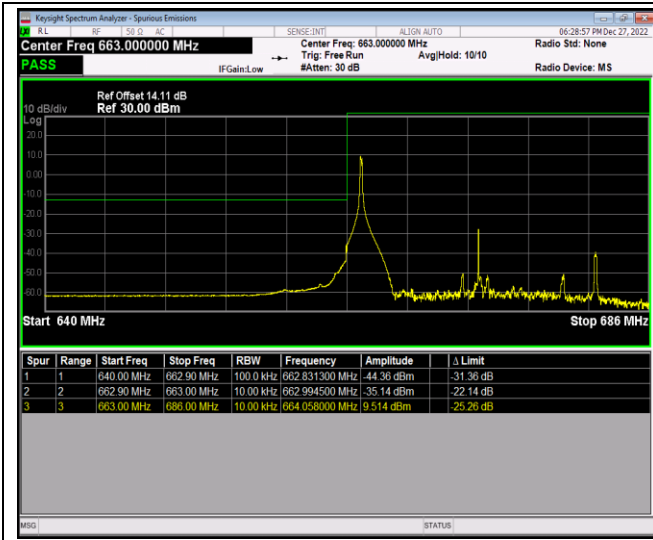

Band71-20MHz-16QAM-133222-1RB#0

Band71-20MHz-16QAM-133222-100RB#0