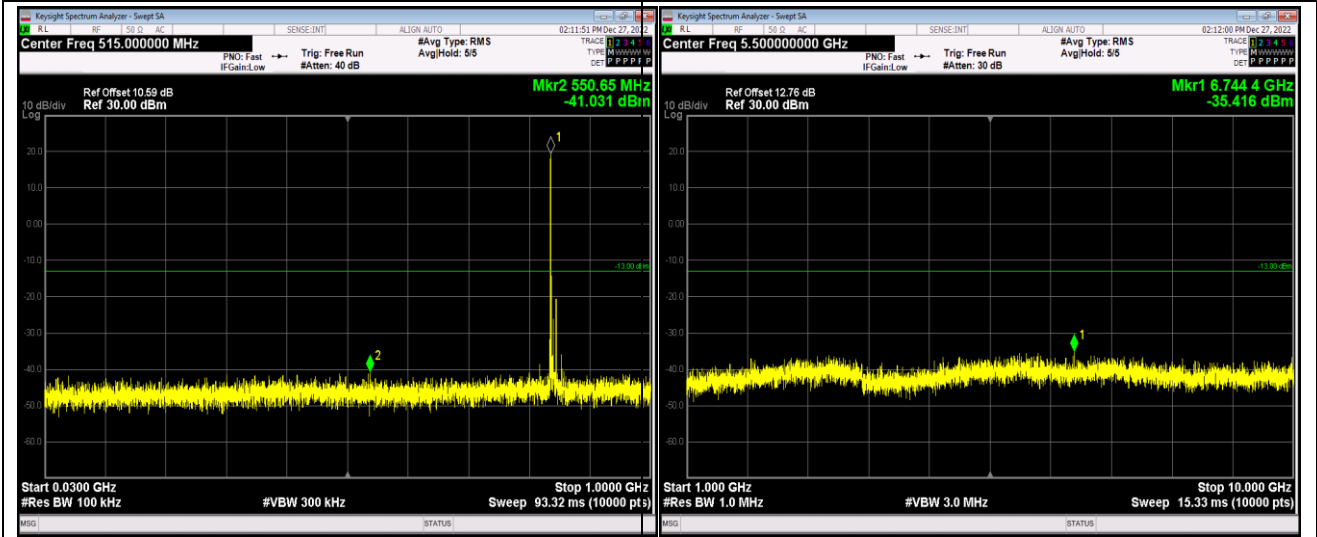

Band5-10MHz-16QAM-20600-1RB#0-Range1:30~1000MHz

Band12-1.4MHz-QPSK-23017-1RB#0-Range2:1000~10000MHz

Band5-10MHz-16QAM-20600-1RB#0-Range2:1000~10000MHz

Band12-1.4MHz-QPSK-23017-1RB#0-Range1:30~1000MHz