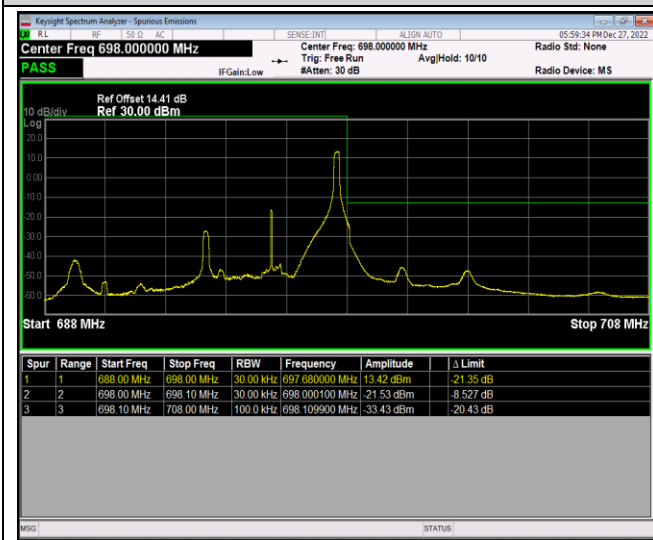

Band71-5MHz-16QAM-133447-1RB#24

Band71-20MHz-QPSK-133222-1RB#0