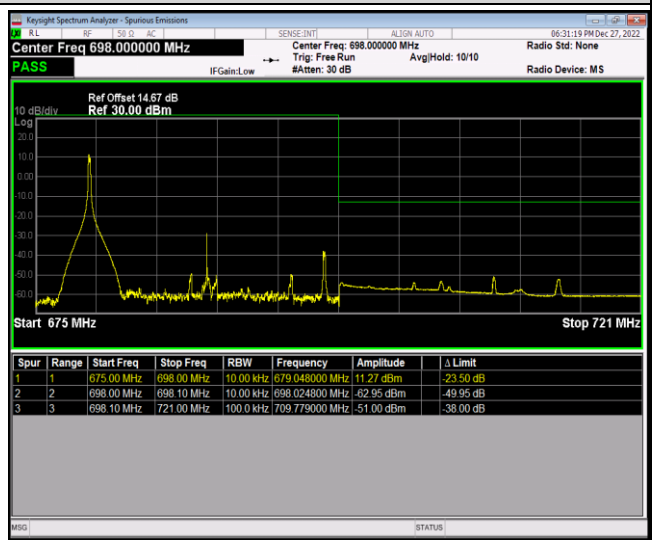

Band71-20MHz-QPSK-133372-1RB#0

Band71-20MHz-QPSK-133372-100RB#0