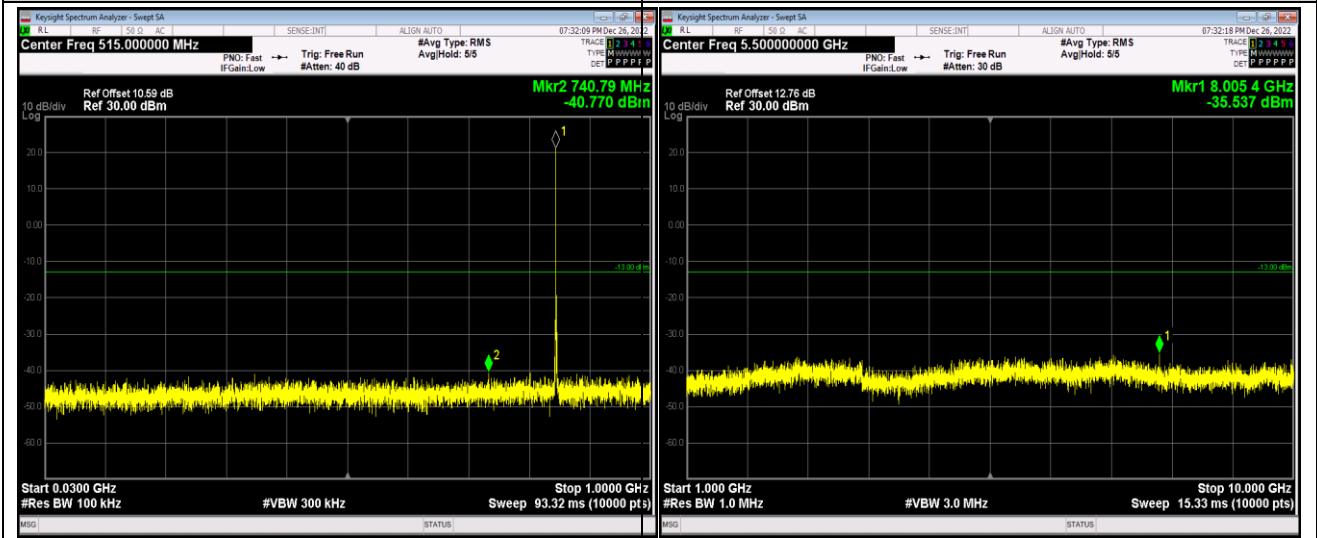

Band2-20MHz-16QAM-18700-1RB#0-Range2:1000~20000MHz

Band5-1.4MHz-QPSK-20525-1RB#0-Range1:30~1000MHz

Band5-1.4MHz-QPSK-20525-1RB#0-Range2:1000~10000MHz

Band5-1.4MHz-QPSK-20643-1RB#0-Range1:30~1000MHz

Band5-1.4MHz-QPSK-20643-1RB#0-Range2:1000~10000MHz