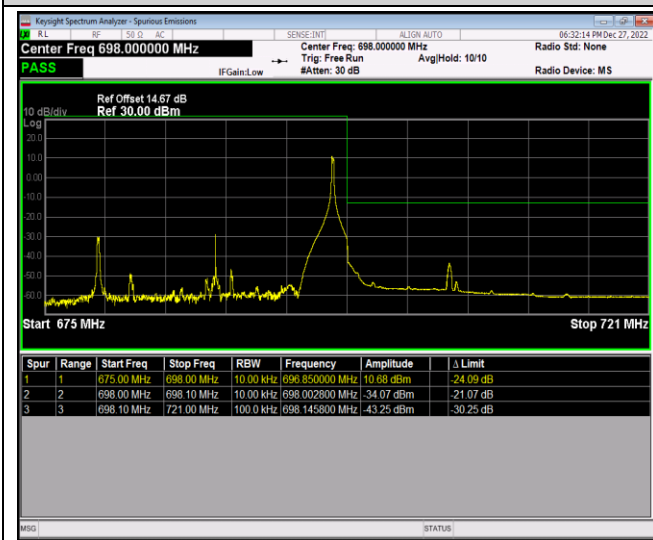

Band71-20MHz-QPSK-133372-1RB#99

Band71-20MHz-16QAM-133222-1RB#0