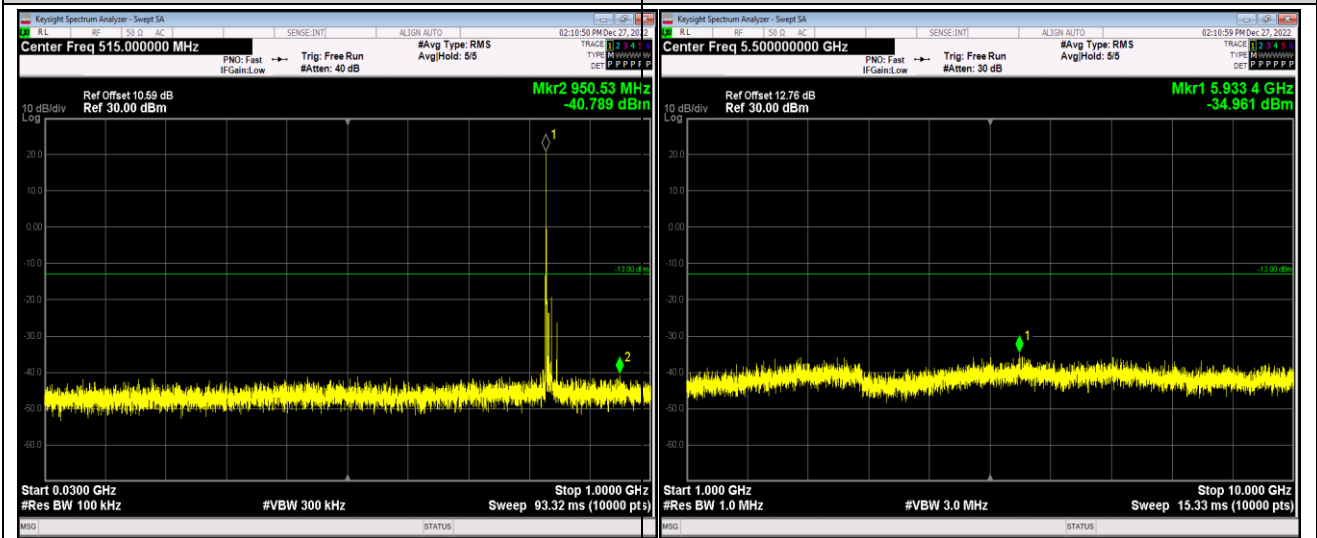

Band5-10MHz-QPSK-20525-1RB#0-Range1:30~1000MHz

Band5-10MHz-QPSK-20525-1RB#0-Range2:1000~10000MHz