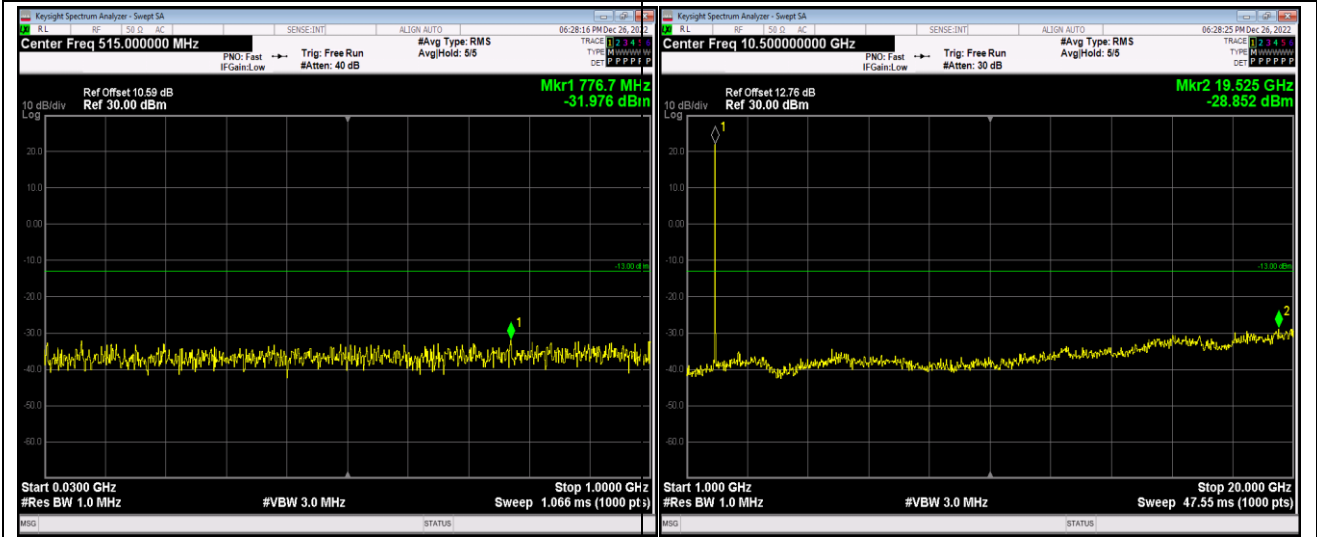

Band2-1.4MHz-16QAM-18900-1RB#0-Range1:30~1000MHz

Band2-1.4MHz-16QAM-18900-1RB#0-Range2:1000~20000MHz

Band2-20MHz-QPSK-19100-1RB#0-Range1:30~1000MHz

Band2-20MHz-QPSK-19100-1RB#0-Range2:1000~20000MHz

Band2-20MHz-16QAM-18700-1RB#0-Range1:30~1000MHz