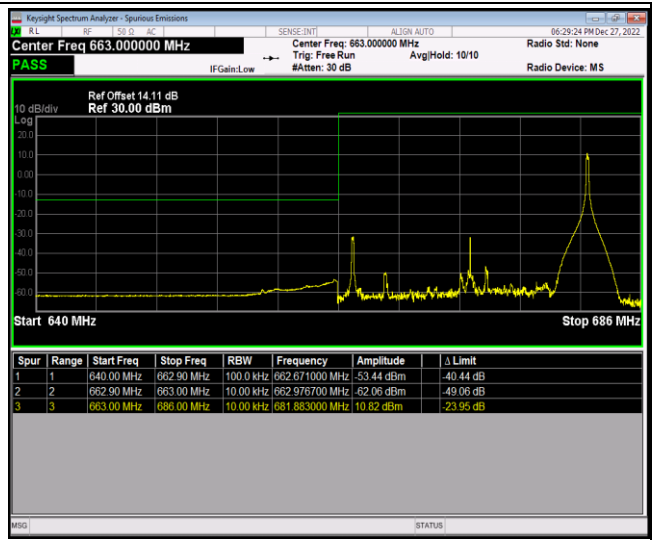

Band71-5MHz-16QAM-133447-1RB#0

Band71-5MHz-16QAM-133447-1RB#24

Band71-5MHz-16QAM-133447-25RB#0

Band71-20MHz-QPSK-133222-1RB#0

Band71-20MHz-QPSK-133222-1RB#99

Band71-20MHz-QPSK-133222-100RB#0

Band71-20MHz-QPSK-133372-1RB#0