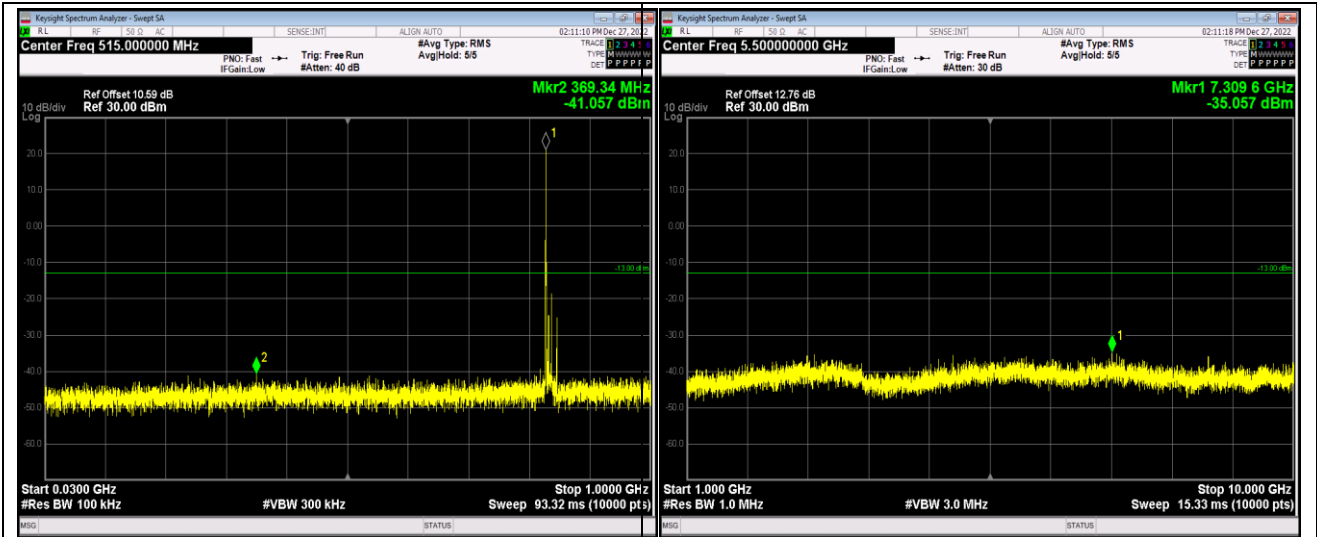

Band5-10MHz-QPSK-20450-1RB#0-Range1:30~1000MHz

Band5-10MHz-QPSK-20450-1RB#0-Range2:1000~10000MHz

Band5-10MHz-QPSK-20525-1RB#0-Range1:30~1000MHz

Band5-10MHz-QPSK-20525-1RB#0-Range2:1000~10000MHz

Band5-10MHz-16QAM-20600-1RB#0-Range1:30~1000MHz