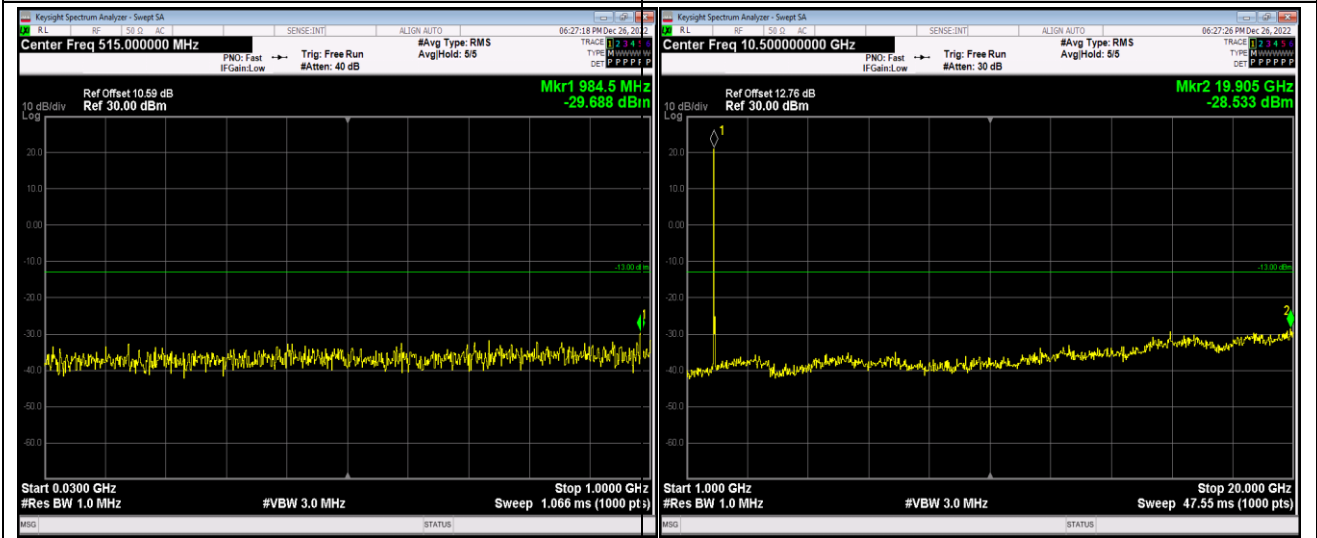

Band2-20MHz-16QAM-18700-1RB#0-Range1:30~1000MHz

Band2-20MHz-16QAM-18700-1RB#0-Range2:1000~20000MHz