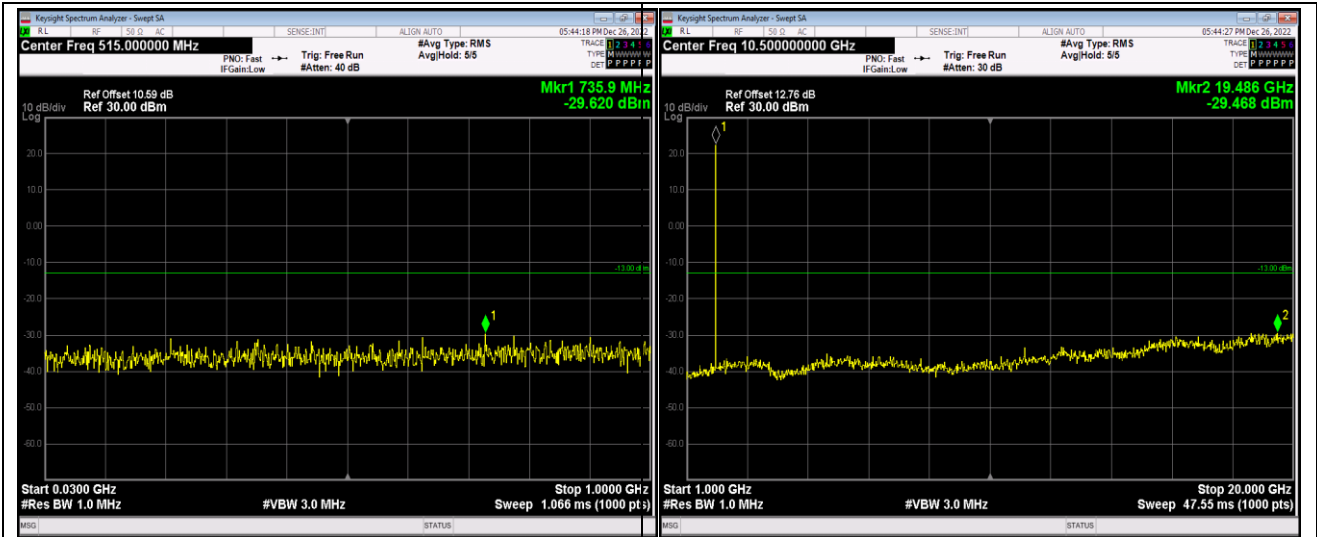

Band2-1.4MHz-16QAM-18607-1RB#0-Range2:1000~20000MHz

Band2-1.4MHz-16QAM-18607-1RB#0-Range1:30~1000MHz