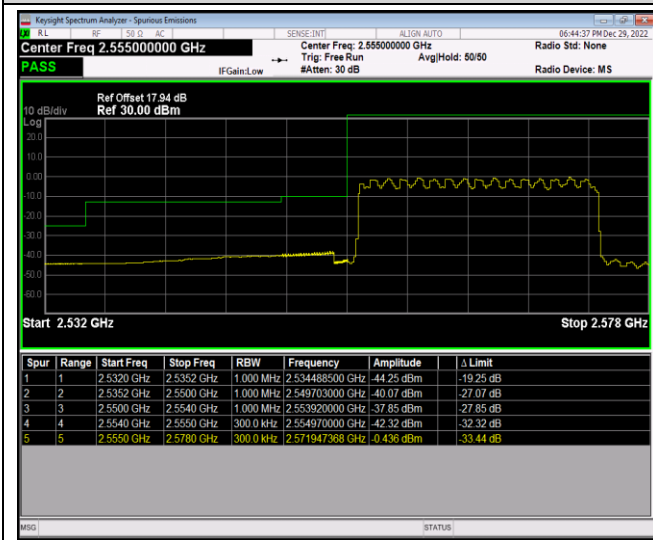

Band41-20MHz-16QAM-40340-100RB#0

Band41-20MHz-16QAM-41140-1RB#99