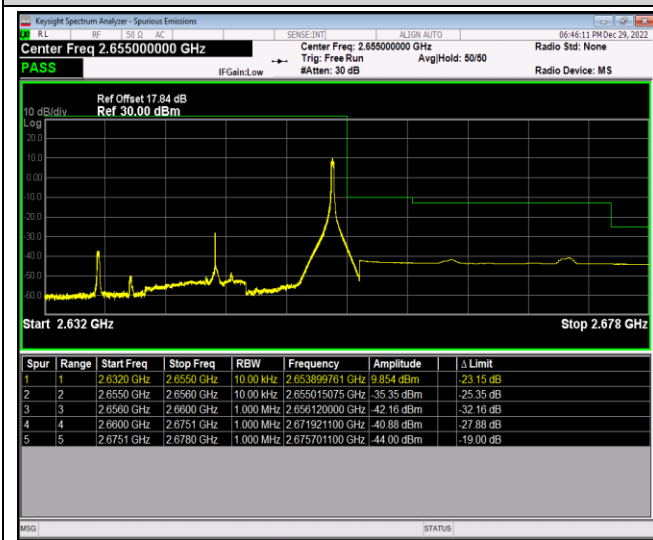

Band41-20MHz-QPSK-40340-1RB#99

Band41-20MHz-QPSK-40340-100RB#0

Band41-20MHz-QPSK-41140-1RB#0

Band41-20MHz-QPSK-41140-1RB#99

Band41-20MHz-QPSK-41140-100RB#0

Band41-20MHz-16QAM-40340-1RB#0

Band41-20MHz-16QAM-40340-1RB#99