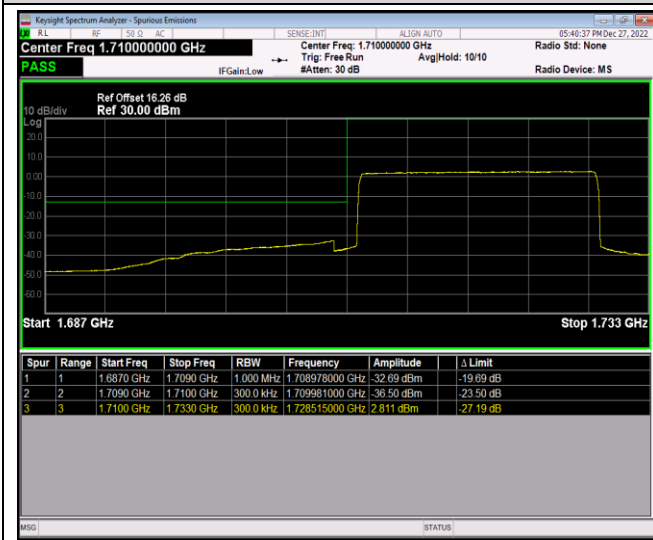

Band66-20MHz-QPSK-132572-100RB#0

Band66-20MHz-16QAM-132072-1RB#0

Band66-20MHz-16QAM-132072-1RB#99

Band66-20MHz-16QAM-132072-100RB#0

Band66-20MHz-16QAM-132572-1RB#0

Band66-20MHz-16QAM-132572-1RB#99

Band66-20MHz-16QAM-132572-100RB#0