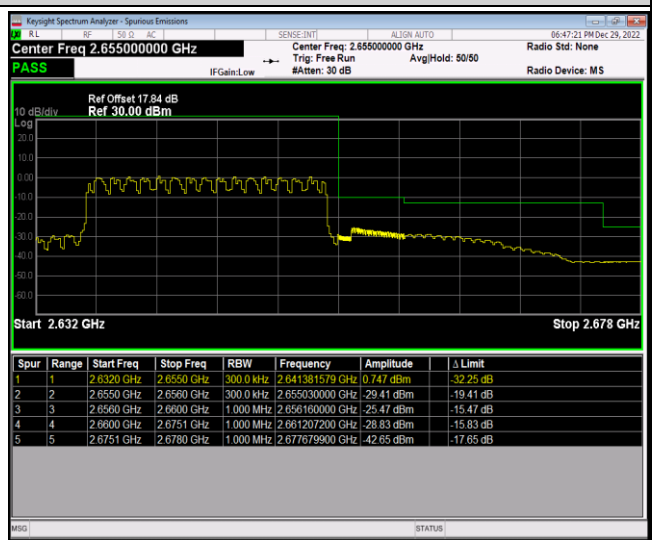

Band41-20MHz-QPSK-40340-1RB#99

Band41-20MHz-QPSK-40340-100RB#0

Band41-20MHz-QPSK-41140-1RB#0

Band41-20MHz-QPSK-41140-1RB#99

Band41-20MHz-QPSK-41140-100RB#0

Band41-20MHz-16QAM-40340-1RB#0

Band41-20MHz-16QAM-40340-1RB#99