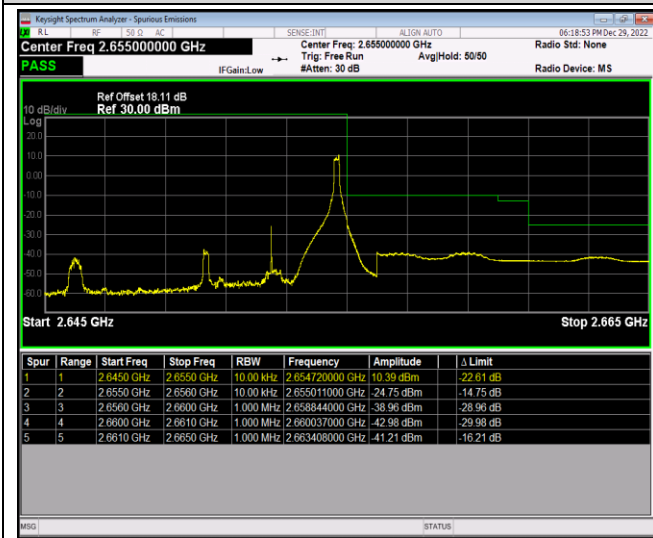

Band17-10MHz-16QAM-23800-50RB#0

Band41-5MHz-QPSK-40265-1RB#0

Band41-5MHz-QPSK-40265-1RB#24

Band41-5MHz-QPSK-40265-25RB#0

Band41-5MHz-QPSK-41215-1RB#0

Band41-5MHz-QPSK-41215-1RB#24

Band41-5MHz-QPSK-41215-25RB#0