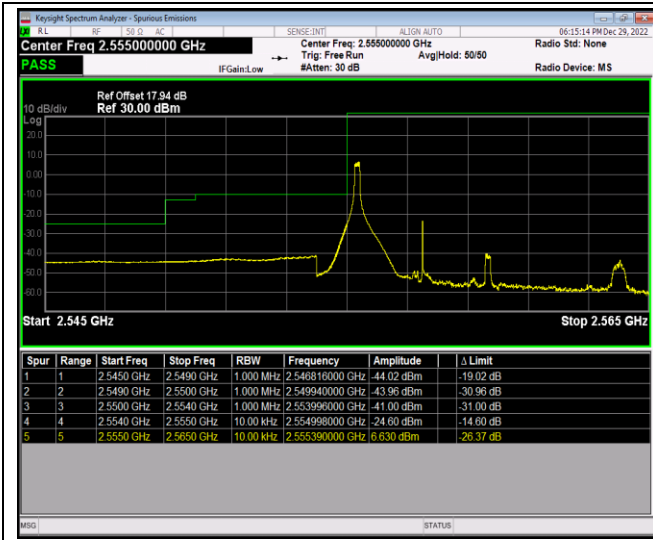

Band41-5MHz-16QAM-40265-1RB#0

Band41-5MHz-16QAM-40265-25RB#0