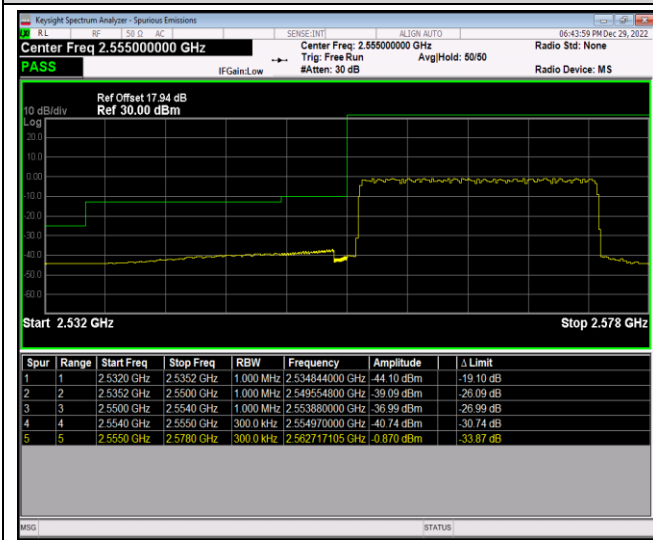

Band41-20MHz-QPSK-40340-100RB#0

Band41-20MHz-QPSK-41140-1RB#99