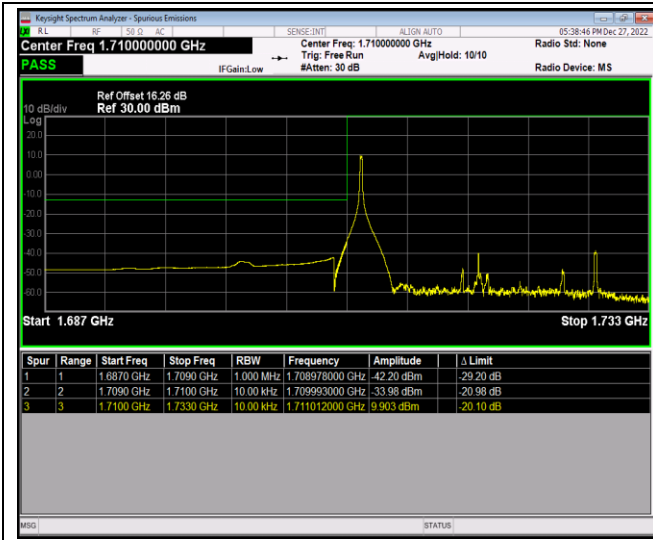

Band66-20MHz-16QAM-132072-1RB#0

Band66-20MHz-16QAM-132072-100RB#0