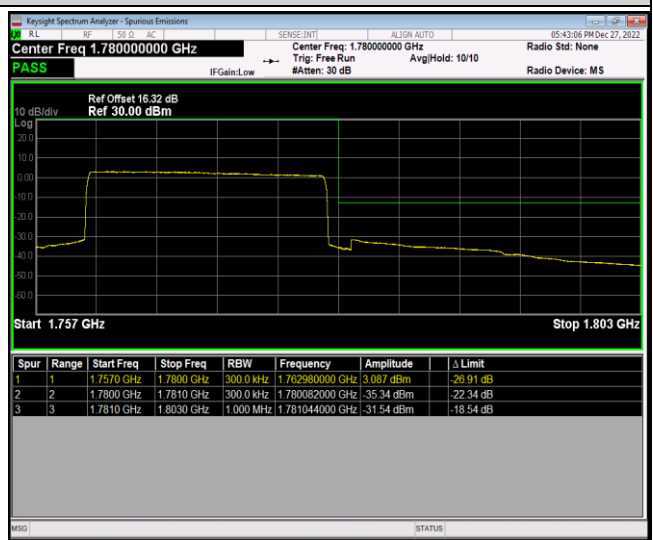

Band66-20MHz-16QAM-132572-100RB#0

Band71-5MHz-QPSK-133147-1RB#24