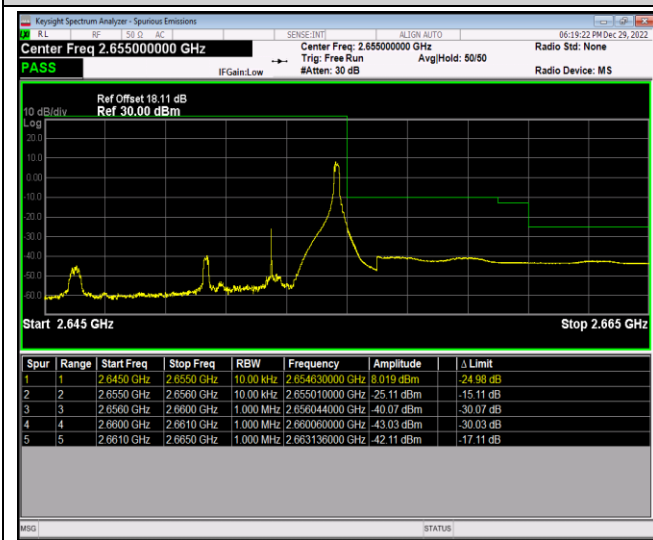

Band41-5MHz-16QAM-40265-1RB#0

Band41-5MHz-16QAM-40265-1RB#24

Band41-5MHz-16QAM-40265-25RB#0

Band41-5MHz-16QAM-41215-1RB#0

Band41-5MHz-16QAM-41215-1RB#24

Band41-5MHz-16QAM-41215-25RB#0

Band41-20MHz-QPSK-40340-1RB#0