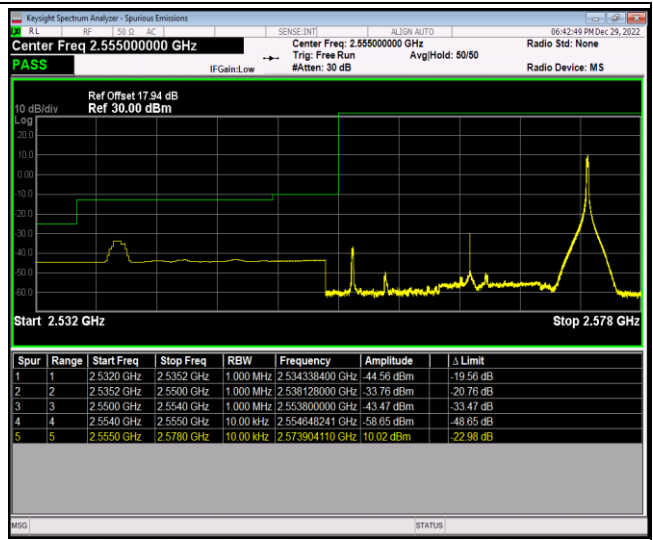

Band41-20MHz-QPSK-40340-1RB#99

Band41-20MHz-QPSK-41140-1RB#0