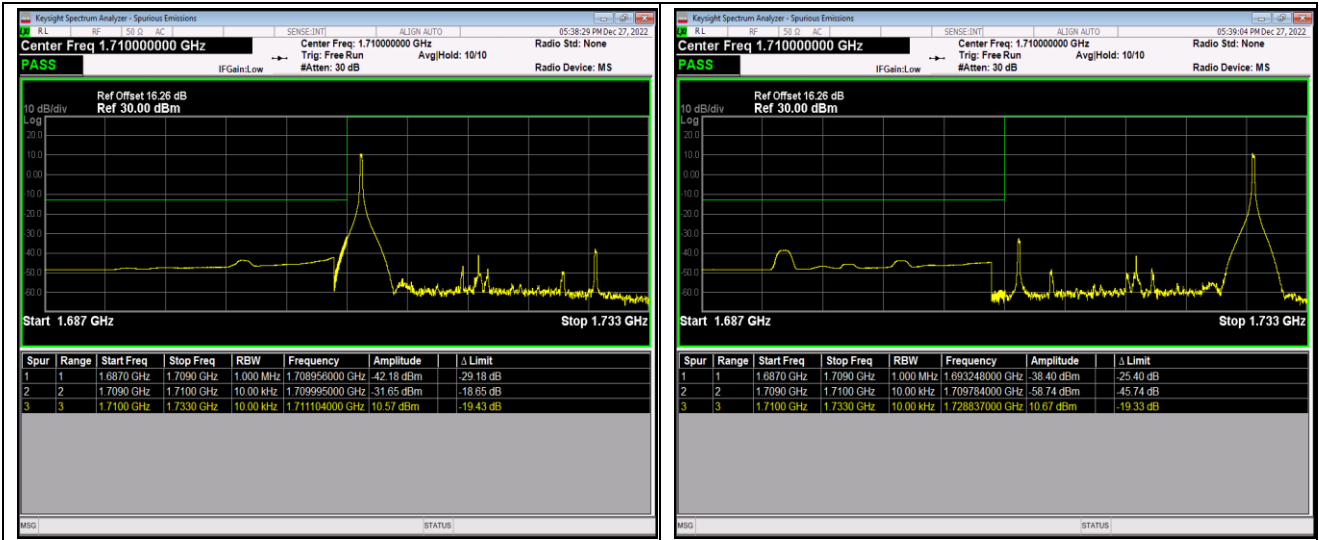

Band66-1.4MHz-16QAM-132665-1RB#5

Band66-1.4MHz-16QAM-132665-6RB#0

Band66-20MHz-QPSK-132072-1RB#0

Band66-20MHz-QPSK-132072-1RB#99

Band66-20MHz-QPSK-132072-100RB#0

Band66-20MHz-QPSK-132572-1RB#0

Band66-20MHz-QPSK-132572-1RB#99