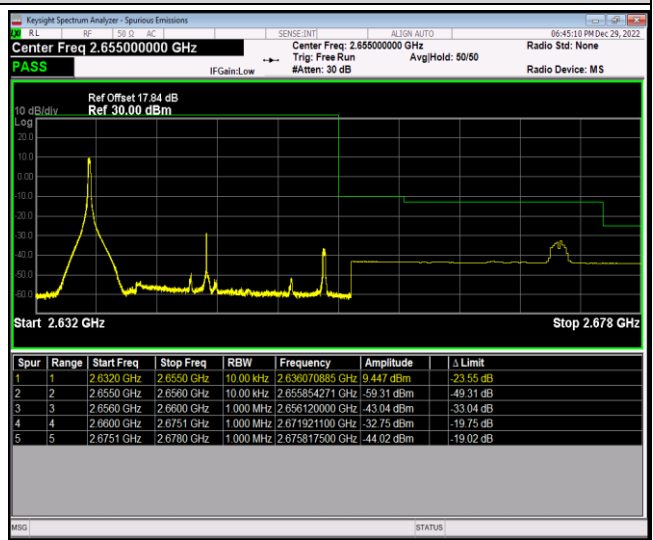

Band41-20MHz-QPSK-40340-1RB#99

Band41-20MHz-QPSK-40340-100RB#0

Band41-20MHz-QPSK-41140-1RB#0

Band41-20MHz-QPSK-41140-1RB#99

Band41-20MHz-QPSK-41140-100RB#0

Band41-20MHz-16QAM-40340-1RB#0

Band41-20MHz-16QAM-40340-1RB#99