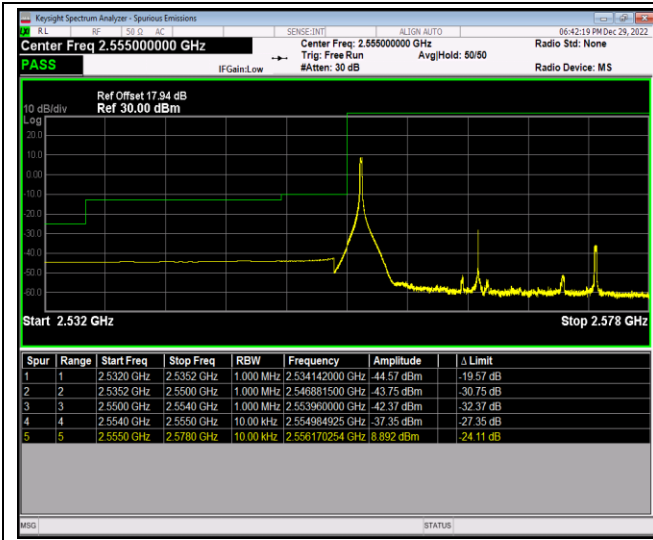

Band41-20MHz-QPSK-40340-1RB#99

Band41-20MHz-QPSK-40340-100RB#0

Band41-20MHz-QPSK-41140-1RB#0

Band41-20MHz-QPSK-41140-1RB#99

Band41-20MHz-QPSK-41140-100RB#0

Band41-20MHz-16QAM-40340-1RB#0

Band41-20MHz-16QAM-40340-1RB#99