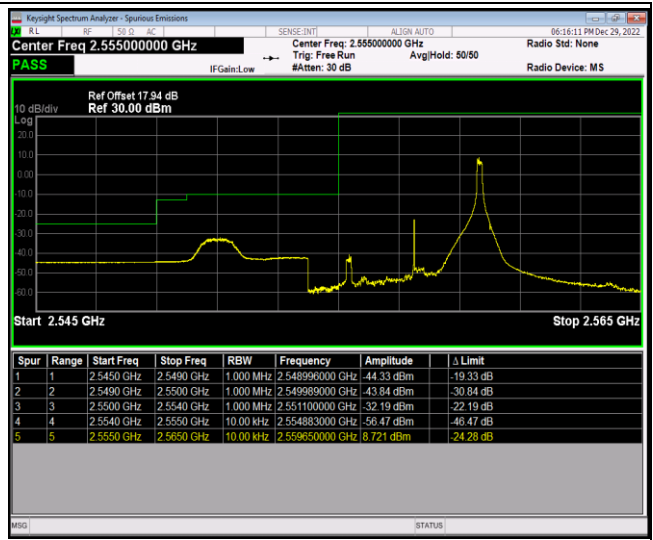

Band41-5MHz-16QAM-40265-1RB#0

Band41-5MHz-16QAM-40265-1RB#24

Band41-5MHz-16QAM-40265-25RB#0

Band41-5MHz-16QAM-41215-1RB#0

Band41-5MHz-16QAM-41215-1RB#24

Band41-5MHz-16QAM-41215-25RB#0

Band41-20MHz-QPSK-40340-1RB#0