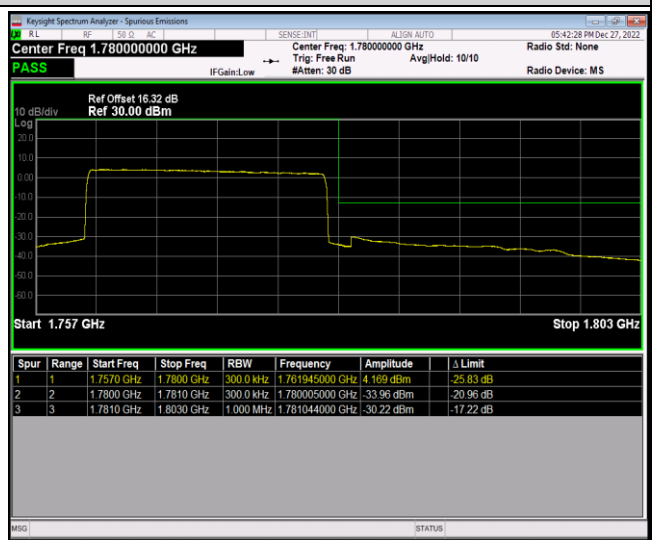

Band66-20MHz-QPSK-132572-100RB#0

Band66-20MHz-16QAM-132072-1RB#99