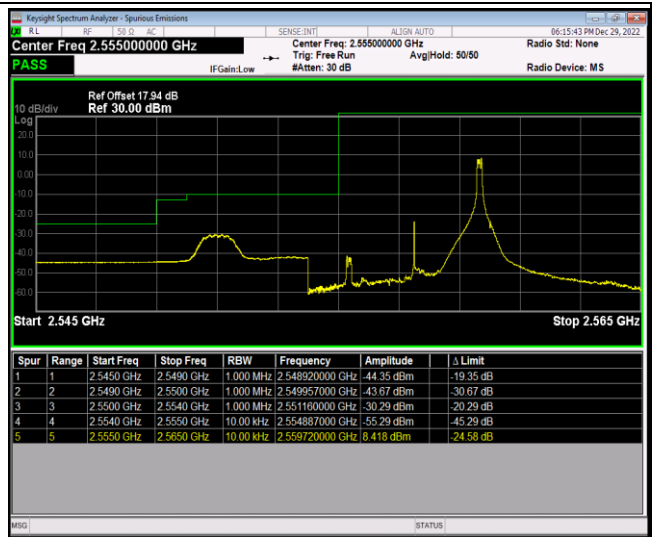

Band17-10MHz-16QAM-23800-50RB#0

Band41-5MHz-QPSK-40265-1RB#0

Band41-5MHz-QPSK-40265-1RB#24

Band41-5MHz-QPSK-40265-25RB#0

Band41-5MHz-QPSK-41215-1RB#0

Band41-5MHz-QPSK-41215-1RB#24

Band41-5MHz-QPSK-41215-25RB#0