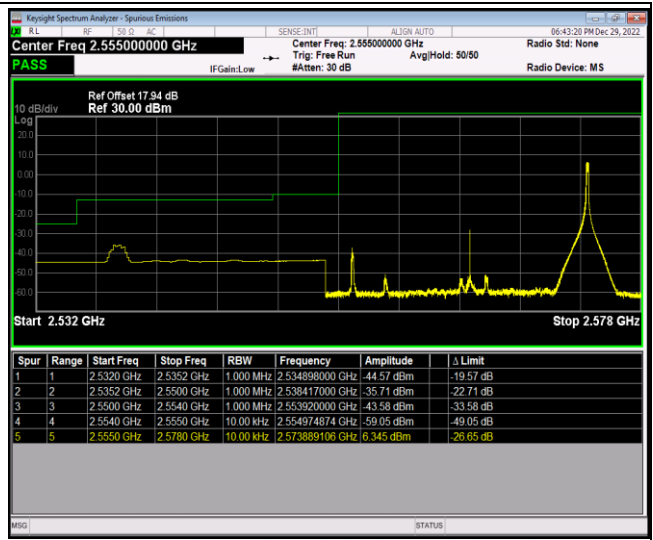

Band41-20MHz-16QAM-40340-1RB#99

Band41-20MHz-16QAM-41140-1RB#0