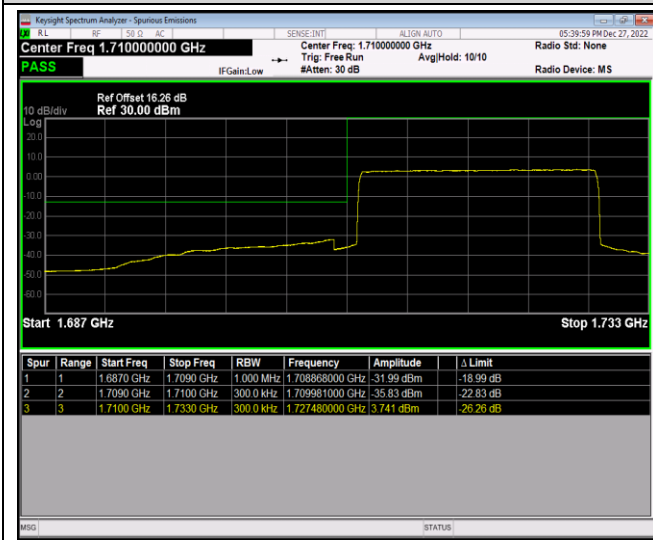

Band66-1.4MHz-16QAM-132665-1RB#5

Band66-1.4MHz-16QAM-132665-6RB#0

Band66-20MHz-QPSK-132072-1RB#0

Band66-20MHz-QPSK-132072-1RB#99

Band66-20MHz-QPSK-132072-100RB#0

Band66-20MHz-QPSK-132572-1RB#0

Band66-20MHz-QPSK-132572-1RB#99