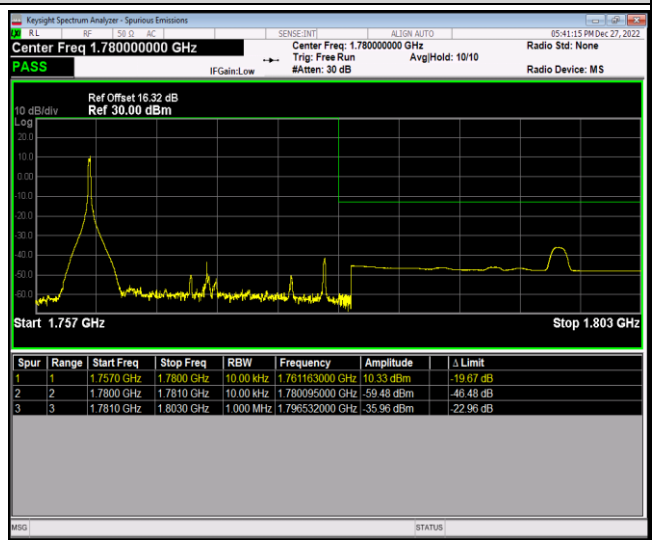

Band66-20MHz-QPSK-132572-100RB#0

Band66-20MHz-16QAM-132072-1RB#0

Band66-20MHz-16QAM-132072-1RB#99

Band66-20MHz-16QAM-132072-100RB#0

Band66-20MHz-16QAM-132572-1RB#0

Band66-20MHz-16QAM-132572-1RB#99

Band66-20MHz-16QAM-132572-100RB#0