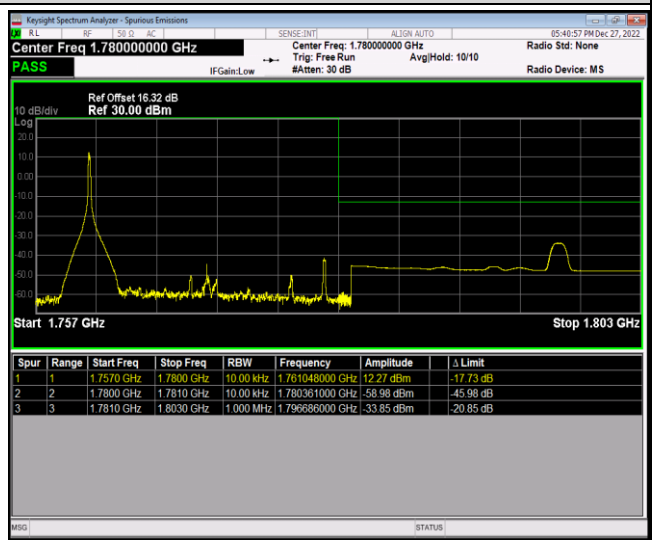

Band66-1.4MHz-16QAM-132665-1RB#5

Band66-1.4MHz-16QAM-132665-6RB#0

Band66-20MHz-QPSK-132072-1RB#0

Band66-20MHz-QPSK-132072-1RB#99

Band66-20MHz-QPSK-132072-100RB#0

Band66-20MHz-QPSK-132572-1RB#0

Band66-20MHz-QPSK-132572-1RB#99