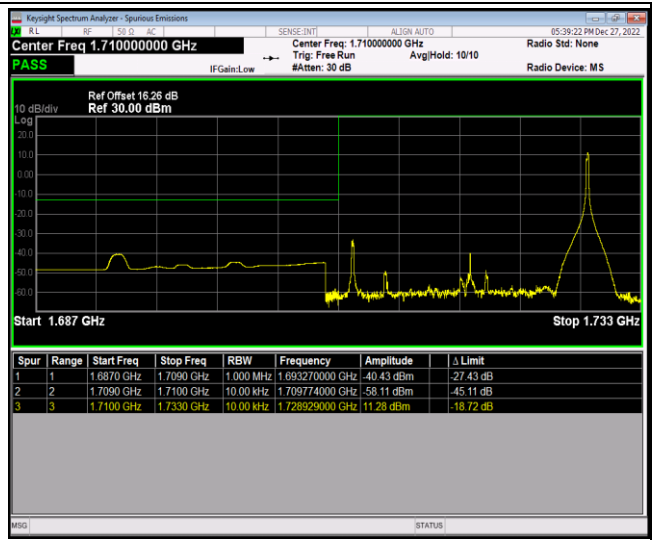

Band66-20MHz-QPSK-132572-100RB#0

Band66-20MHz-16QAM-132072-1RB#0

Band66-20MHz-16QAM-132072-1RB#99

Band66-20MHz-16QAM-132072-100RB#0

Band66-20MHz-16QAM-132572-1RB#0

Band66-20MHz-16QAM-132572-1RB#99

Band66-20MHz-16QAM-132572-100RB#0