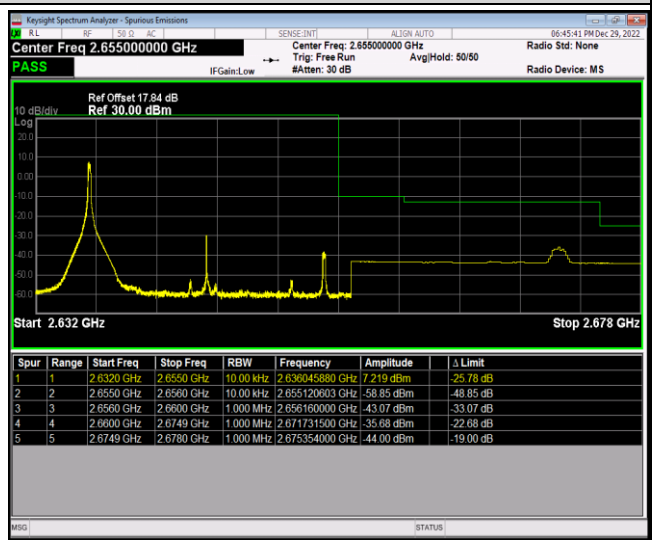

Band41-20MHz-16QAM-41140-1RB#0

Band41-20MHz-16QAM-41140-100RB#0