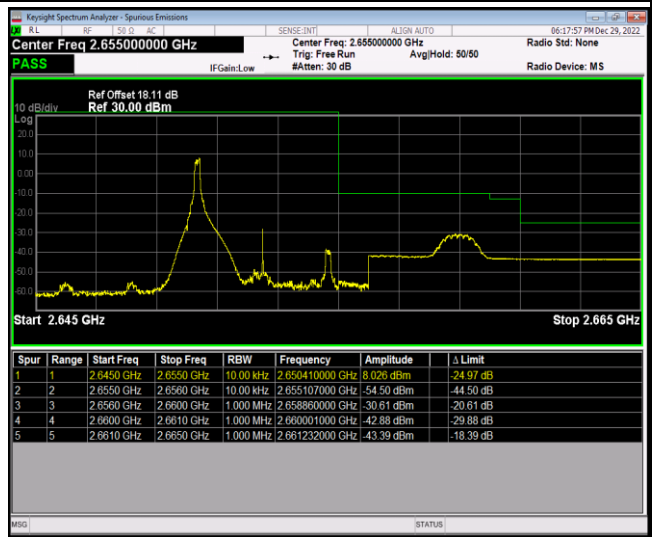

Band17-10MHz-16QAM-23800-50RB#0

Band41-5MHz-QPSK-40265-1RB#0

Band41-5MHz-QPSK-40265-1RB#24

Band41-5MHz-QPSK-40265-25RB#0

Band41-5MHz-QPSK-41215-1RB#0

Band41-5MHz-QPSK-41215-1RB#24

Band41-5MHz-QPSK-41215-25RB#0