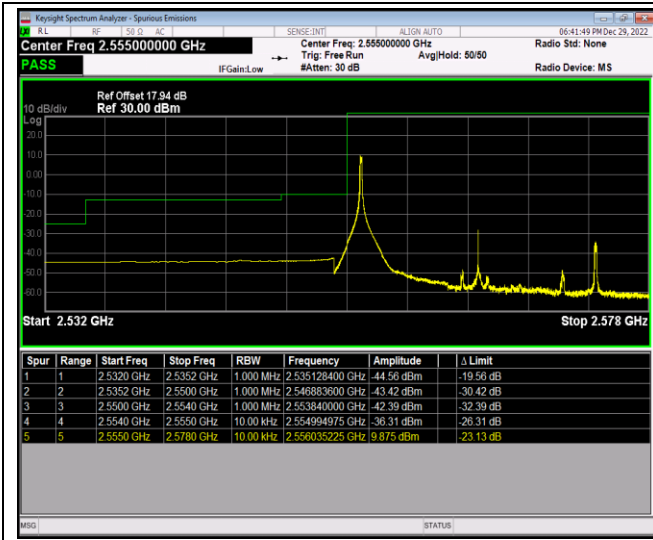

Band41-20MHz-QPSK-40340-1RB#0

Band41-20MHz-QPSK-40340-100RB#0