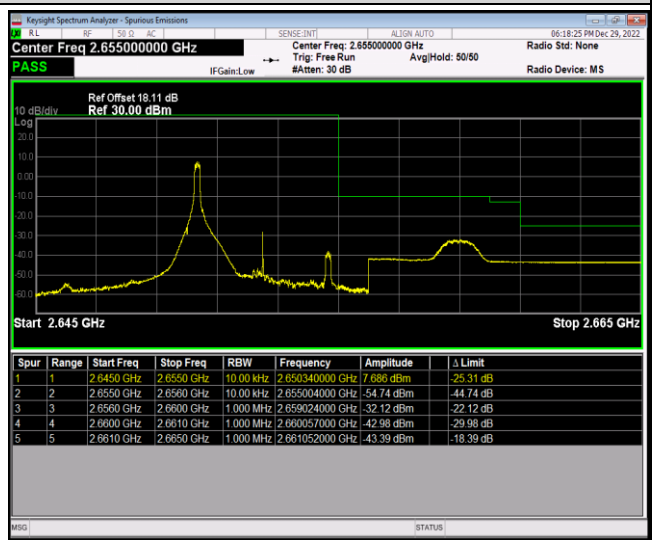

Band41-5MHz-16QAM-40265-1RB#0

Band41-5MHz-16QAM-40265-1RB#24

Band41-5MHz-16QAM-40265-25RB#0

Band41-5MHz-16QAM-41215-1RB#0

Band41-5MHz-16QAM-41215-1RB#24

Band41-5MHz-16QAM-41215-25RB#0

Band41-20MHz-QPSK-40340-1RB#0