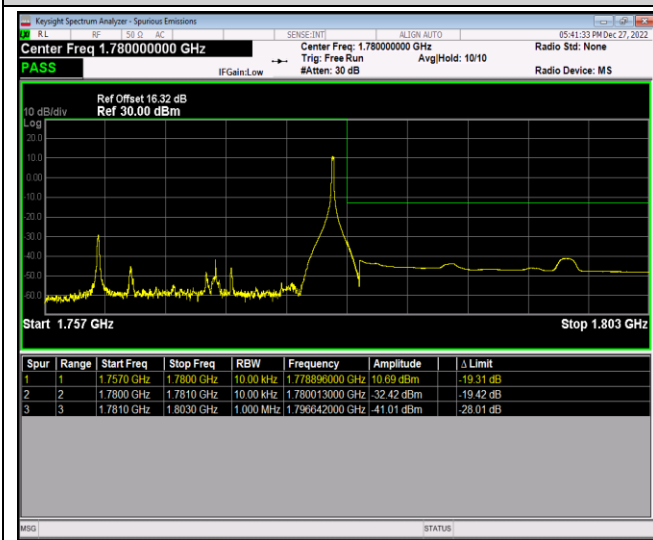

Band66-20MHz-QPSK-132572-1RB#99

Band66-20MHz-16QAM-132072-1RB#0