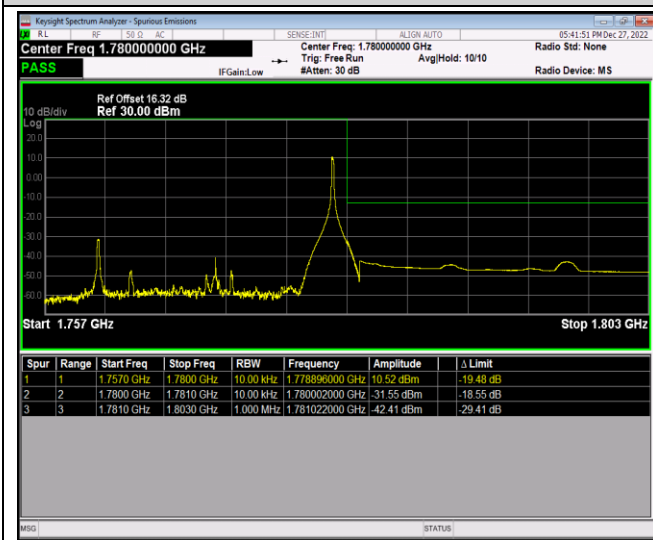

Band66-20MHz-QPSK-132572-100RB#0

Band66-20MHz-16QAM-132072-1RB#0

Band66-20MHz-16QAM-132072-1RB#99

Band66-20MHz-16QAM-132072-100RB#0

Band66-20MHz-16QAM-132572-1RB#0

Band66-20MHz-16QAM-132572-1RB#99

Band66-20MHz-16QAM-132572-100RB#0