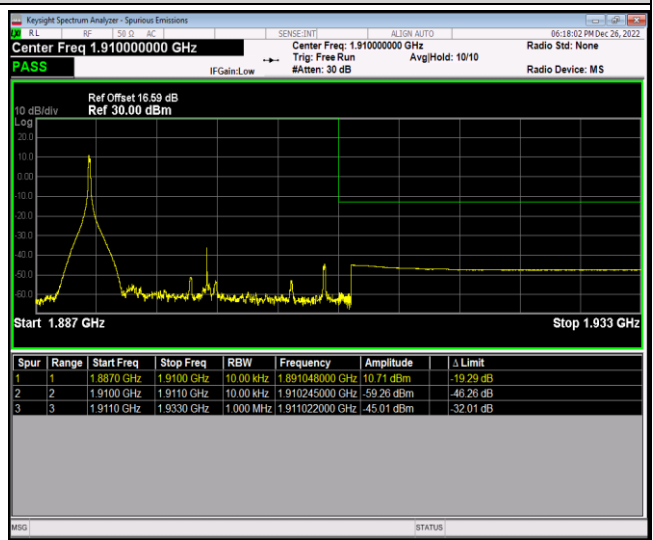

Band2-20MHz-QPSK-18700-100RB#0

Band2-20MHz-QPSK-19100-1RB#0

Band2-20MHz-QPSK-19100-1RB#99

Band2-20MHz-QPSK-19100-100RB#0

Band2-20MHz-16QAM-18700-1RB#0

Band2-20MHz-16QAM-18700-1RB#99

Band2-20MHz-16QAM-18700-100RB#0

Band2-20MHz-16QAM-19100-1RB#0

Band2-20MHz-16QAM-19100-1RB#99

Band2-20MHz-16QAM-19100-100RB#0

Band5-1.4MHz-QPSK-20407-1RB#0

Band5-1.4MHz-QPSK-20407-1RB#5

Band5-1.4MHz-QPSK-20407-6RB#0

Band5-1.4MHz-QPSK-20643-1RB#0