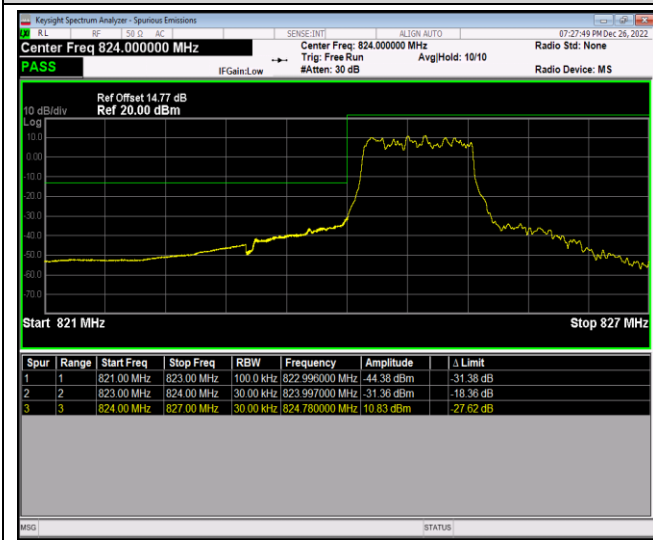

Band2-20MHz-16QAM-19100-1RB#0

Band2-20MHz-16QAM-19100-1RB#99

Band2-20MHz-16QAM-19100-100RB#0

Band5-1.4MHz-QPSK-20407-1RB#0

Band5-1.4MHz-QPSK-20407-1RB#5

Band5-1.4MHz-QPSK-20407-6RB#0

Band5-1.4MHz-QPSK-20643-1RB#0