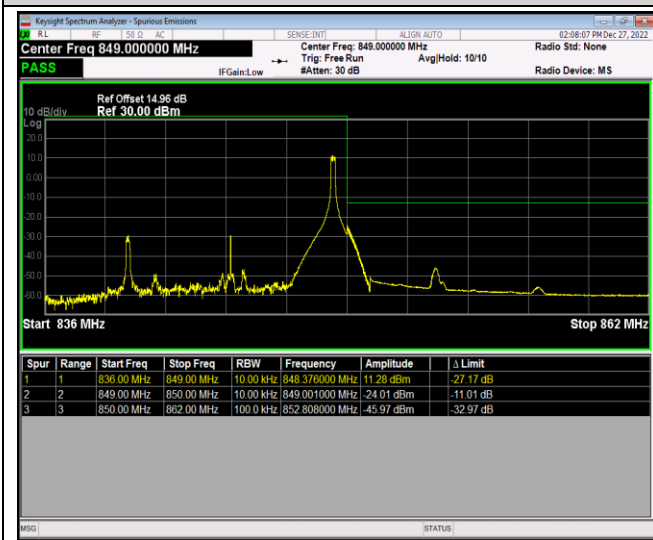

Band5-1.4MHz-16QAM-20643-6RB#0

Band5-10MHz-QPSK-20450-1RB#0

Band5-10MHz-QPSK-20450-1RB#49

Band5-10MHz-QPSK-20450-50RB#0

Band5-10MHz-QPSK-20600-1RB#0

Band5-10MHz-QPSK-20600-1RB#49

Band5-10MHz-QPSK-20600-50RB#0