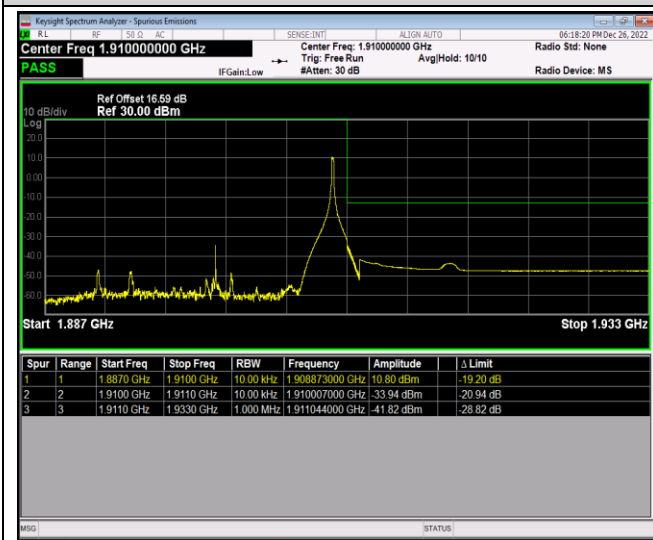

Band2-20MHz-QPSK-18700-100RB#0

Band2-20MHz-QPSK-19100-1RB#0

Band2-20MHz-QPSK-19100-1RB#99

Band2-20MHz-QPSK-19100-100RB#0

Band2-20MHz-16QAM-18700-1RB#0

Band2-20MHz-16QAM-18700-1RB#99

Band2-20MHz-16QAM-18700-100RB#0

Band2-20MHz-16QAM-19100-1RB#0

Band2-20MHz-16QAM-19100-1RB#99

Band2-20MHz-16QAM-19100-100RB#0

Band5-1.4MHz-QPSK-20407-1RB#0

Band5-1.4MHz-QPSK-20407-1RB#5

Band5-1.4MHz-QPSK-20407-6RB#0

Band5-1.4MHz-QPSK-20643-1RB#0