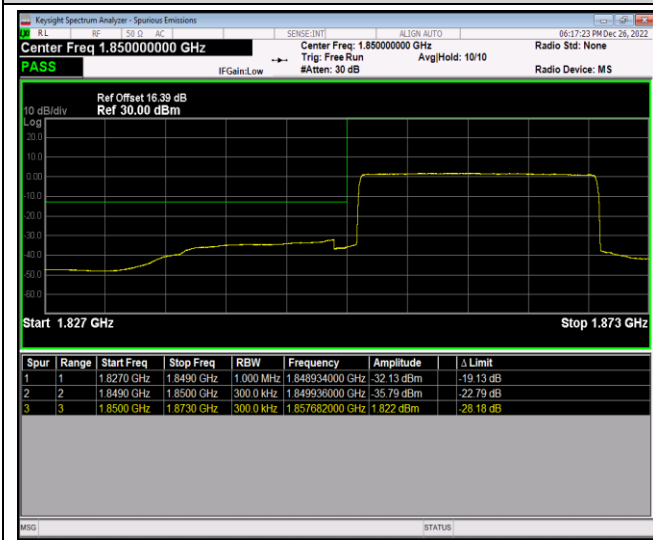

Band2-20MHz-QPSK-18700-100RB#0

Band2-20MHz-QPSK-19100-1RB#0

Band2-20MHz-QPSK-19100-1RB#99

Band2-20MHz-QPSK-19100-100RB#0

Band2-20MHz-16QAM-18700-1RB#0

Band2-20MHz-16QAM-18700-1RB#99

Band2-20MHz-16QAM-18700-100RB#0

Band2-20MHz-16QAM-19100-1RB#0

Band2-20MHz-16QAM-19100-1RB#99

Band2-20MHz-16QAM-19100-100RB#0

Band5-1.4MHz-QPSK-20407-1RB#0

Band5-1.4MHz-QPSK-20407-1RB#5

Band5-1.4MHz-QPSK-20407-6RB#0

Band5-1.4MHz-QPSK-20643-1RB#0