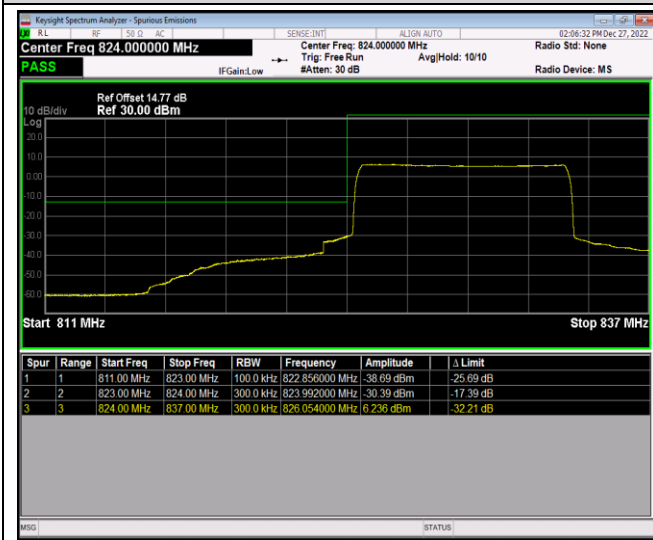

Band5-1.4MHz-16QAM-20643-6RB#0

Band5-10MHz-QPSK-20450-1RB#0

Band5-10MHz-QPSK-20450-1RB#49

Band5-10MHz-QPSK-20450-50RB#0

Band5-10MHz-QPSK-20600-1RB#0

Band5-10MHz-QPSK-20600-1RB#49

Band5-10MHz-QPSK-20600-50RB#0