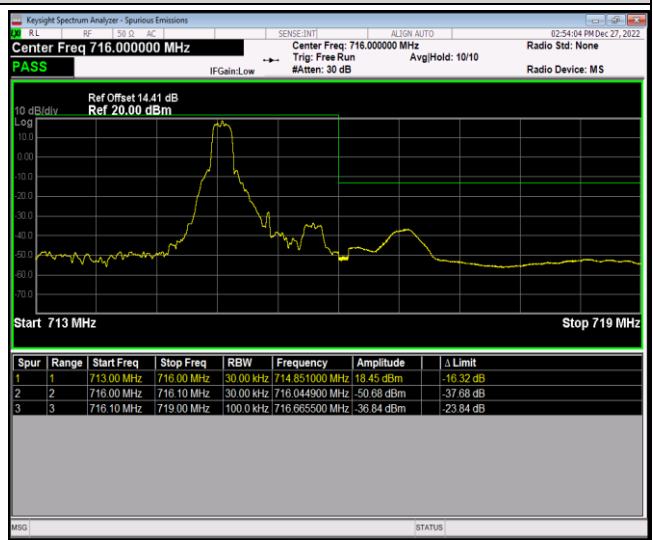

Band12-1.4MHz-QPSK-23017-1RB#5

Band12-1.4MHz-QPSK-23017-6RB#0

Band12-1.4MHz-QPSK-23173-1RB#0

Band12-1.4MHz-QPSK-23173-1RB#5

Band12-1.4MHz-QPSK-23173-6RB#0

Band12-1.4MHz-16QAM-23017-1RB#0

Band12-1.4MHz-16QAM-23017-1RB#5