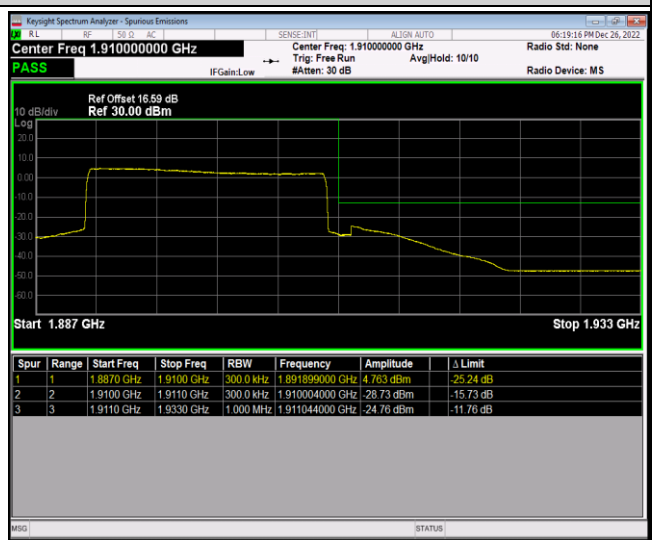

Band2-20MHz-QPSK-18700-100RB#0

Band2-20MHz-QPSK-19100-1RB#0

Band2-20MHz-QPSK-19100-1RB#99

Band2-20MHz-QPSK-19100-100RB#0

Band2-20MHz-16QAM-18700-1RB#0

Band2-20MHz-16QAM-18700-1RB#99

Band2-20MHz-16QAM-18700-100RB#0

Band2-20MHz-16QAM-19100-1RB#0

Band2-20MHz-16QAM-19100-1RB#99

Band2-20MHz-16QAM-19100-100RB#0

Band5-1.4MHz-QPSK-20407-1RB#0

Band5-1.4MHz-QPSK-20407-1RB#5

Band5-1.4MHz-QPSK-20407-6RB#0

Band5-1.4MHz-QPSK-20643-1RB#0