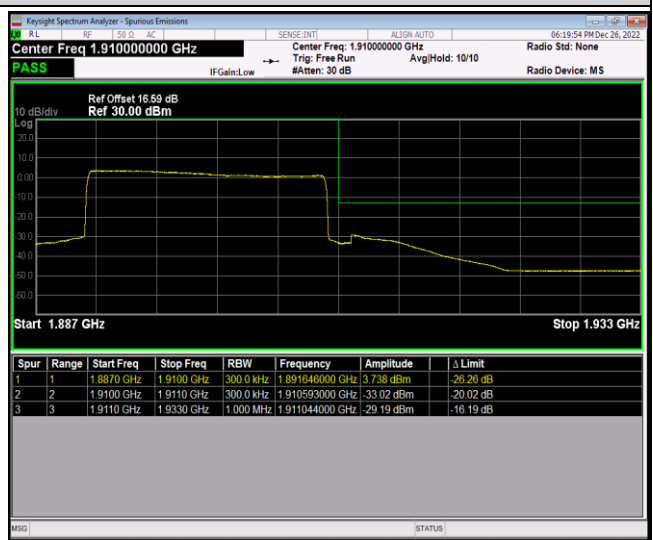

Band2-20MHz-16QAM-19100-1RB#0

Band2-20MHz-16QAM-19100-1RB#99

Band2-20MHz-16QAM-19100-100RB#0

Band5-1.4MHz-QPSK-20407-1RB#0

Band5-1.4MHz-QPSK-20407-1RB#5

Band5-1.4MHz-QPSK-20407-6RB#0

Band5-1.4MHz-QPSK-20643-1RB#0