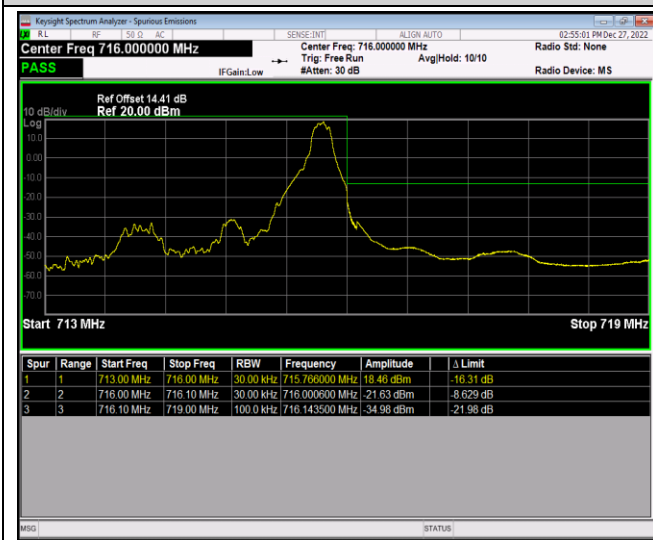

Band12-1.4MHz-QPSK-23017-1RB#5

Band12-1.4MHz-QPSK-23017-6RB#0

Band12-1.4MHz-QPSK-23173-1RB#0

Band12-1.4MHz-QPSK-23173-1RB#5

Band12-1.4MHz-QPSK-23173-6RB#0

Band12-1.4MHz-16QAM-23017-1RB#0

Band12-1.4MHz-16QAM-23017-1RB#5