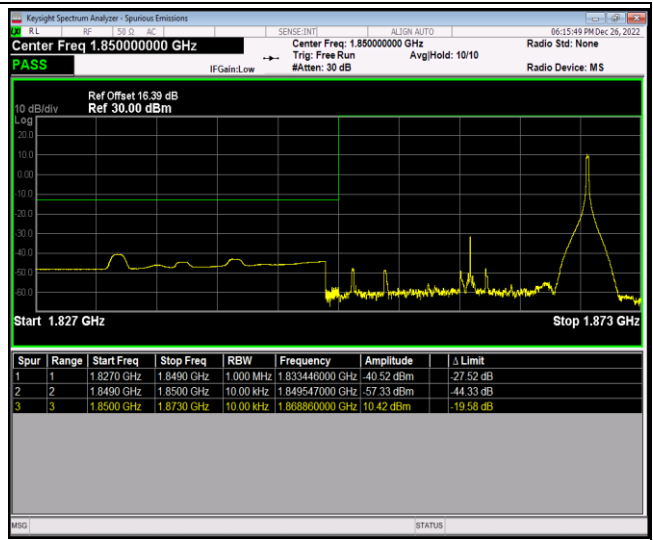

Band2-20MHz-QPSK-18700-100RB#0

Band2-20MHz-QPSK-19100-1RB#0

Band2-20MHz-QPSK-19100-1RB#99

Band2-20MHz-QPSK-19100-100RB#0

Band2-20MHz-16QAM-18700-1RB#0

Band2-20MHz-16QAM-18700-1RB#99

Band2-20MHz-16QAM-18700-100RB#0

Band2-20MHz-16QAM-19100-1RB#0

Band2-20MHz-16QAM-19100-1RB#99

Band2-20MHz-16QAM-19100-100RB#0

Band5-1.4MHz-QPSK-20407-1RB#0

Band5-1.4MHz-QPSK-20407-1RB#5

Band5-1.4MHz-QPSK-20407-6RB#0

Band5-1.4MHz-QPSK-20643-1RB#0