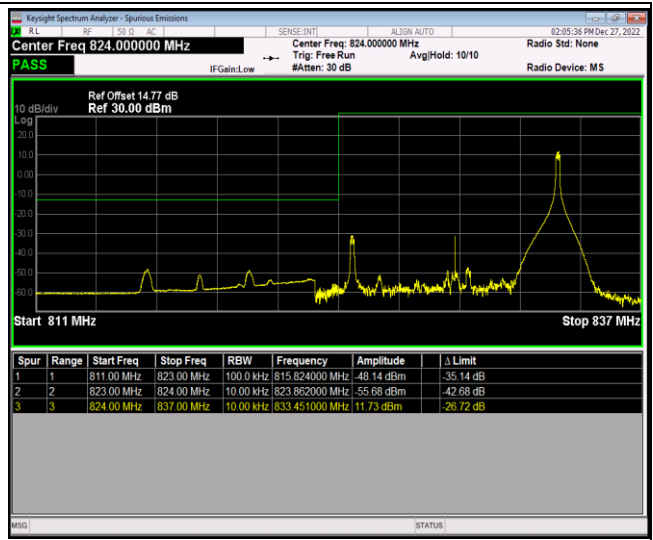

Band5-1.4MHz-16QAM-20643-6RB#0

Band5-10MHz-QPSK-20450-1RB#0

Band5-10MHz-QPSK-20450-1RB#49

Band5-10MHz-QPSK-20450-50RB#0

Band5-10MHz-QPSK-20600-1RB#0

Band5-10MHz-QPSK-20600-1RB#49

Band5-10MHz-QPSK-20600-50RB#0