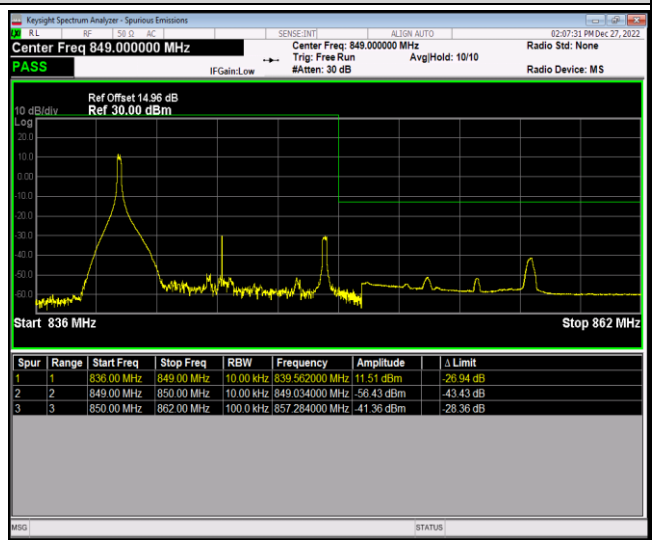

Band5-1.4MHz-16QAM-20643-6RB#0

Band5-10MHz-QPSK-20450-1RB#0

Band5-10MHz-QPSK-20450-1RB#49

Band5-10MHz-QPSK-20450-50RB#0

Band5-10MHz-QPSK-20600-1RB#0

Band5-10MHz-QPSK-20600-1RB#49

Band5-10MHz-QPSK-20600-50RB#0