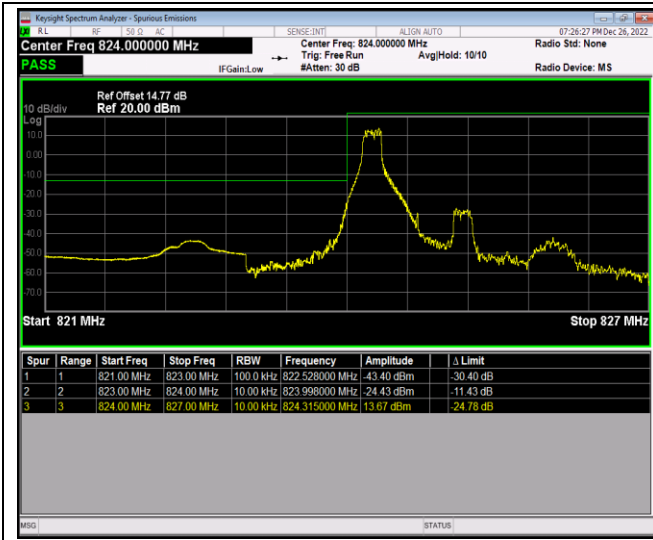

Band2-20MHz-16QAM-19100-1RB#0

Band2-20MHz-16QAM-19100-1RB#99

Band2-20MHz-16QAM-19100-100RB#0

Band5-1.4MHz-QPSK-20407-1RB#0

Band5-1.4MHz-QPSK-20407-1RB#5

Band5-1.4MHz-QPSK-20407-6RB#0

Band5-1.4MHz-QPSK-20643-1RB#0