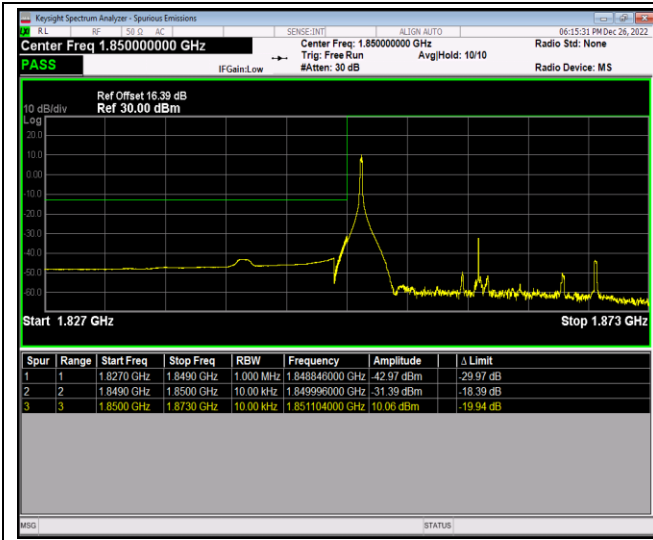

Band2-20MHz-QPSK-18700-100RB#0

Band2-20MHz-QPSK-19100-1RB#0

Band2-20MHz-QPSK-19100-1RB#99

Band2-20MHz-QPSK-19100-100RB#0

Band2-20MHz-16QAM-18700-1RB#0

Band2-20MHz-16QAM-18700-1RB#99

Band2-20MHz-16QAM-18700-100RB#0

Band2-20MHz-16QAM-19100-1RB#0

Band2-20MHz-16QAM-19100-1RB#99

Band2-20MHz-16QAM-19100-100RB#0

Band5-1.4MHz-QPSK-20407-1RB#0

Band5-1.4MHz-QPSK-20407-1RB#5

Band5-1.4MHz-QPSK-20407-6RB#0

Band5-1.4MHz-QPSK-20643-1RB#0