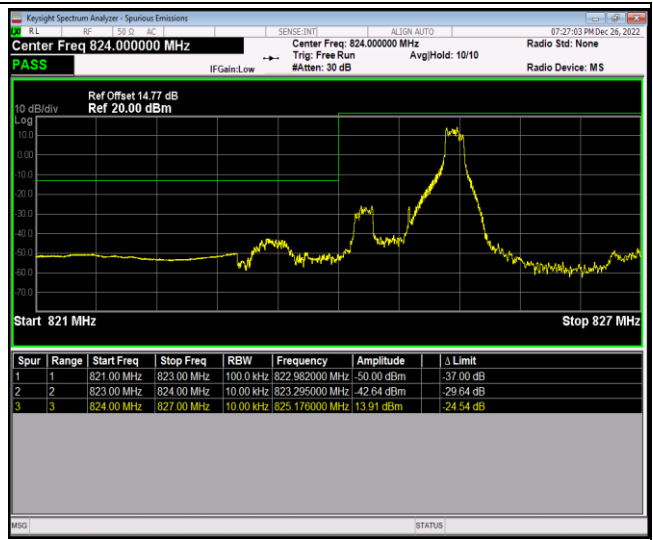

Band2-20MHz-16QAM-19100-1RB#0

Band2-20MHz-16QAM-19100-1RB#99

Band2-20MHz-16QAM-19100-100RB#0

Band5-1.4MHz-QPSK-20407-1RB#0

Band5-1.4MHz-QPSK-20407-1RB#5

Band5-1.4MHz-QPSK-20407-6RB#0

Band5-1.4MHz-QPSK-20643-1RB#0