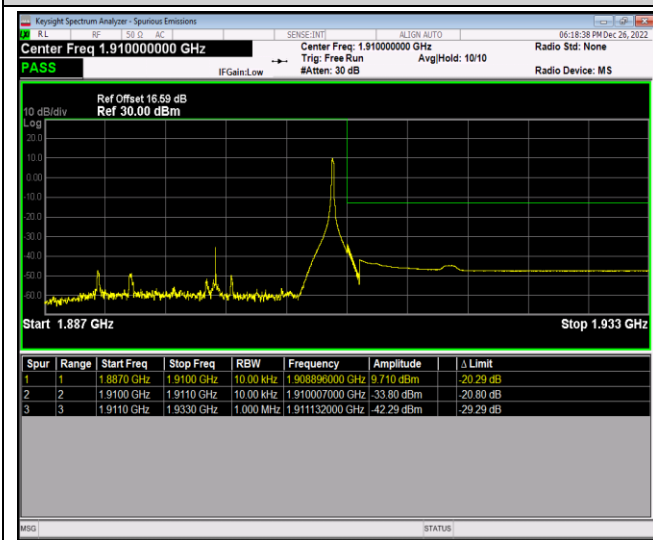

Band2-20MHz-QPSK-18700-100RB#0

Band2-20MHz-QPSK-19100-1RB#0

Band2-20MHz-QPSK-19100-1RB#99

Band2-20MHz-QPSK-19100-100RB#0

Band2-20MHz-16QAM-18700-1RB#0

Band2-20MHz-16QAM-18700-1RB#99

Band2-20MHz-16QAM-18700-100RB#0

Band2-20MHz-16QAM-19100-1RB#0

Band2-20MHz-16QAM-19100-1RB#99

Band2-20MHz-16QAM-19100-100RB#0

Band5-1.4MHz-QPSK-20407-1RB#0

Band5-1.4MHz-QPSK-20407-1RB#5

Band5-1.4MHz-QPSK-20407-6RB#0

Band5-1.4MHz-QPSK-20643-1RB#0