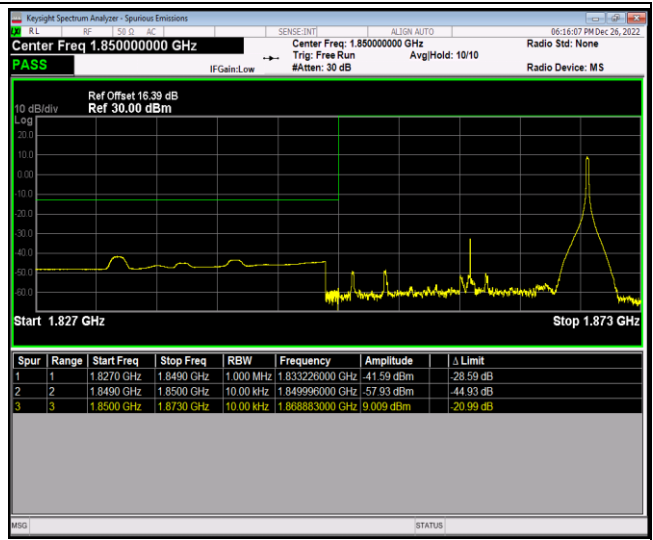

Band2-20MHz-QPSK-18700-100RB#0

Band2-20MHz-QPSK-19100-1RB#0

Band2-20MHz-QPSK-19100-1RB#99

Band2-20MHz-QPSK-19100-100RB#0

Band2-20MHz-16QAM-18700-1RB#0

Band2-20MHz-16QAM-18700-1RB#99

Band2-20MHz-16QAM-18700-100RB#0

Band2-20MHz-16QAM-19100-1RB#0

Band2-20MHz-16QAM-19100-1RB#99

Band2-20MHz-16QAM-19100-100RB#0

Band5-1.4MHz-QPSK-20407-1RB#0

Band5-1.4MHz-QPSK-20407-1RB#5

Band5-1.4MHz-QPSK-20407-6RB#0

Band5-1.4MHz-QPSK-20643-1RB#0