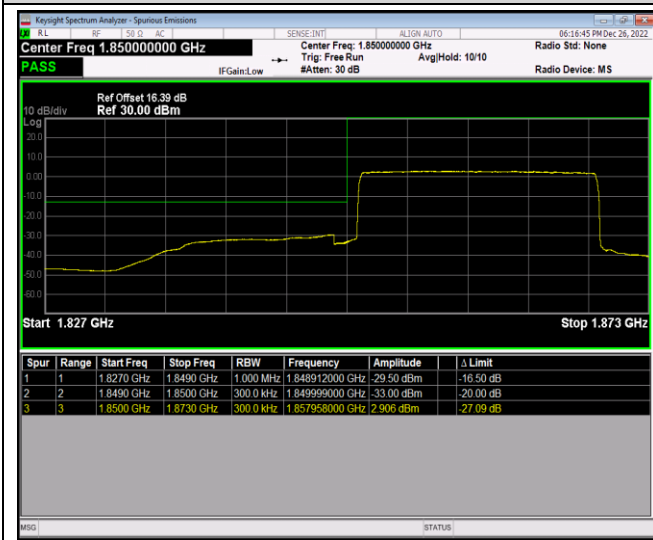

Band2-20MHz-QPSK-18700-100RB#0

Band2-20MHz-QPSK-19100-1RB#0

Band2-20MHz-QPSK-19100-1RB#99

Band2-20MHz-QPSK-19100-100RB#0

Band2-20MHz-16QAM-18700-1RB#0

Band2-20MHz-16QAM-18700-1RB#99

Band2-20MHz-16QAM-18700-100RB#0

Band2-20MHz-16QAM-19100-1RB#0

Band2-20MHz-16QAM-19100-1RB#99

Band2-20MHz-16QAM-19100-100RB#0

Band5-1.4MHz-QPSK-20407-1RB#0

Band5-1.4MHz-QPSK-20407-1RB#5

Band5-1.4MHz-QPSK-20407-6RB#0

Band5-1.4MHz-QPSK-20643-1RB#0