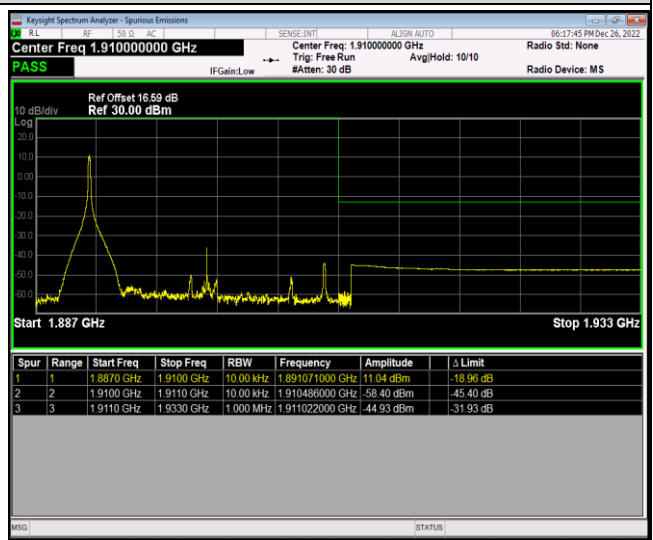

Band2-20MHz-QPSK-18700-100RB#0

Band2-20MHz-QPSK-19100-1RB#0

Band2-20MHz-QPSK-19100-1RB#99

Band2-20MHz-QPSK-19100-100RB#0

Band2-20MHz-16QAM-18700-1RB#0

Band2-20MHz-16QAM-18700-1RB#99

Band2-20MHz-16QAM-18700-100RB#0

Band2-20MHz-16QAM-19100-1RB#0

Band2-20MHz-16QAM-19100-1RB#99

Band2-20MHz-16QAM-19100-100RB#0

Band5-1.4MHz-QPSK-20407-1RB#0

Band5-1.4MHz-QPSK-20407-1RB#5

Band5-1.4MHz-QPSK-20407-6RB#0

Band5-1.4MHz-QPSK-20643-1RB#0