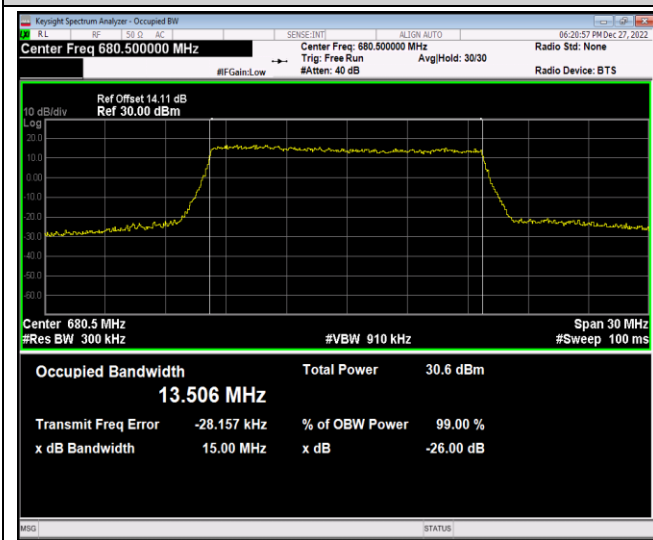

Band71-15MHz-QPSK-133397-75RB#0

Band71-15MHz-16QAM-133197-75RB#0

Band71-15MHz-16QAM-133297-75RB#0

Band71-15MHz-16QAM-133397-75RB#0

Band71-20MHz-QPSK-133222-100RB#0

Band71-20MHz-QPSK-133322-100RB#0

Band71-20MHz-QPSK-133372-100RB#0