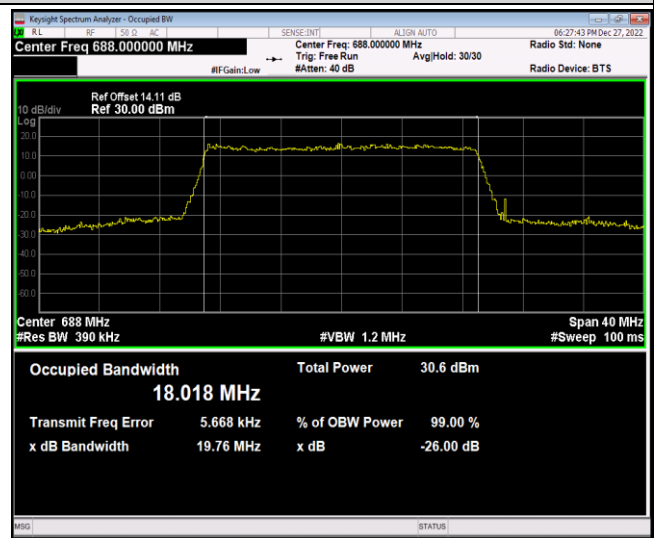

Band71-20MHz-16QAM-133372-100RB#0