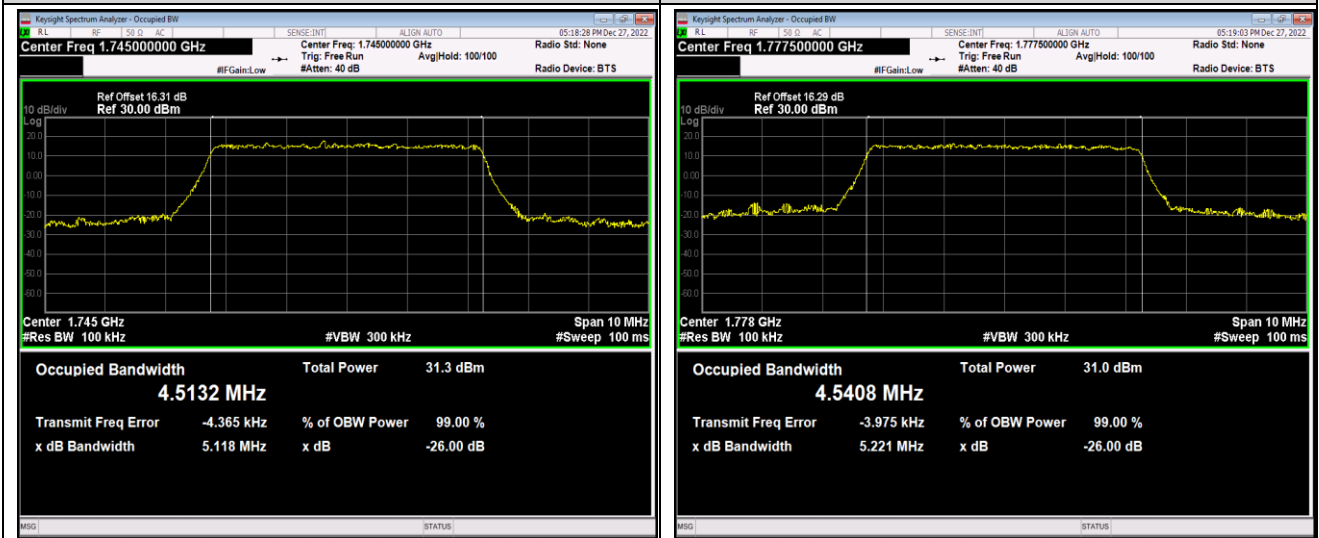

Band66-5MHz-16QAM-132322-25RB#0

Band66-5MHz-16QAM-132647-25RB#0

Band66-10MHz-QPSK-132022-50RB#0

Band66-10MHz-QPSK-132322-50RB#0