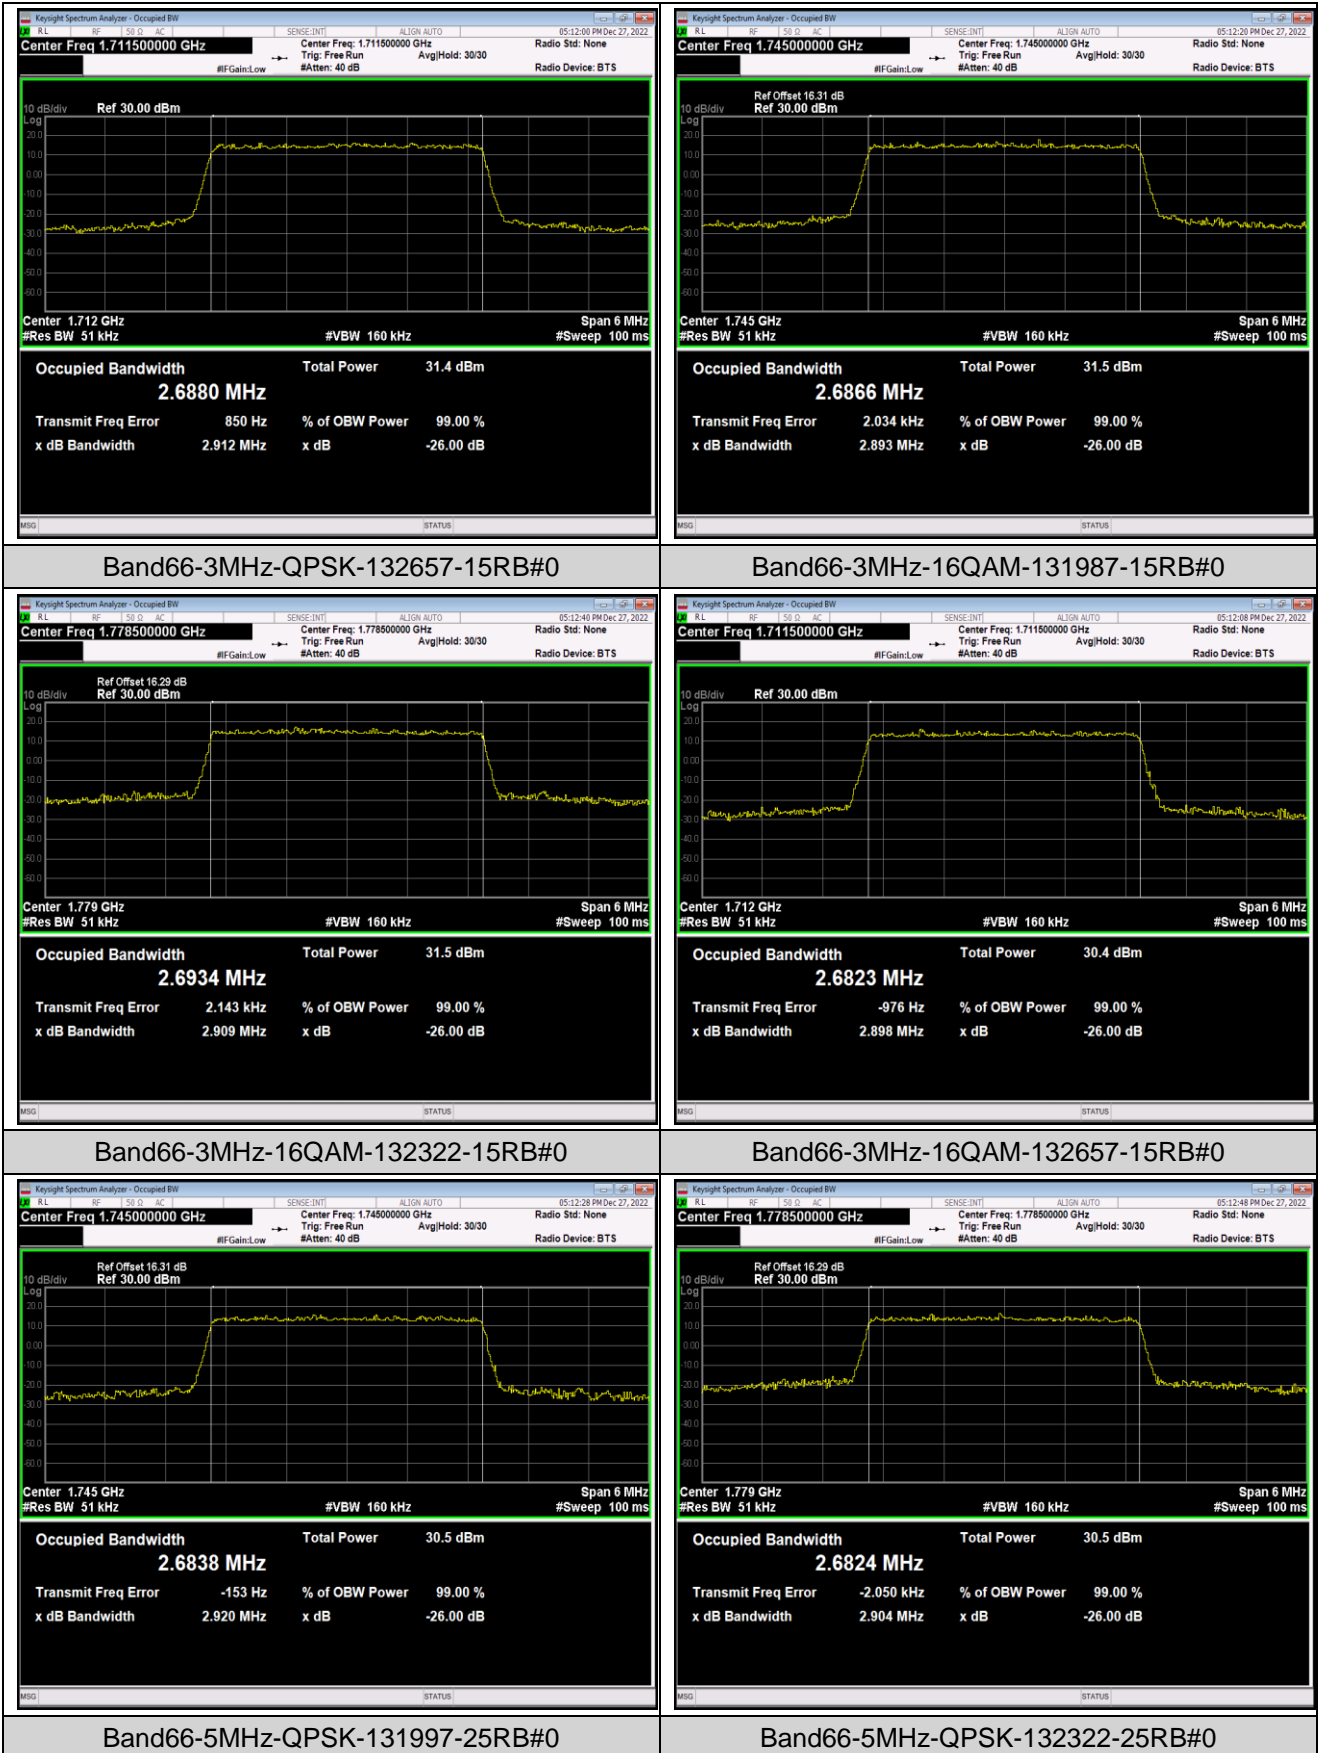

Band66-1.4MHz-QPSK-132665-6RB#0

Band66-1.4MHz-16QAM-131979-6RB#0

Band66-1.4MHz-16QAM-132322-6RB#0

Band66-1.4MHz-16QAM-132665-6RB#0

Band66-3MHz-QPSK-131987-15RB#0

Band66-3MHz-QPSK-132322-15RB#0

Band66-5MHz-QPSK-132647-25RB#0