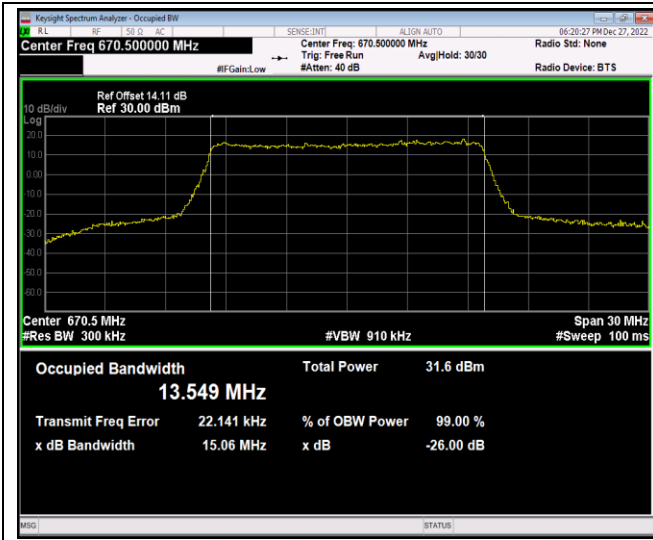

Band71-10MHz-QPSK-133297-50RB#0

Band71-10MHz-QPSK-133422-50RB#0

Band71-10MHz-16QAM-133172-50RB#0

Band71-10MHz-16QAM-133297-50RB#0

Band71-10MHz-16QAM-133422-50RB#0

Band71-15MHz-QPSK-133197-75RB#0

Band71-15MHz-QPSK-133297-75RB#0