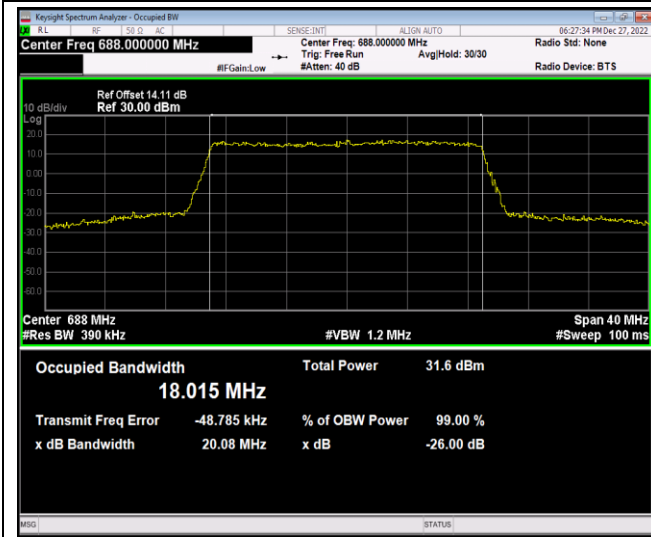

Band71-20MHz-QPSK-133372-100RB#0

Band71-20MHz-16QAM-133322-100RB#0