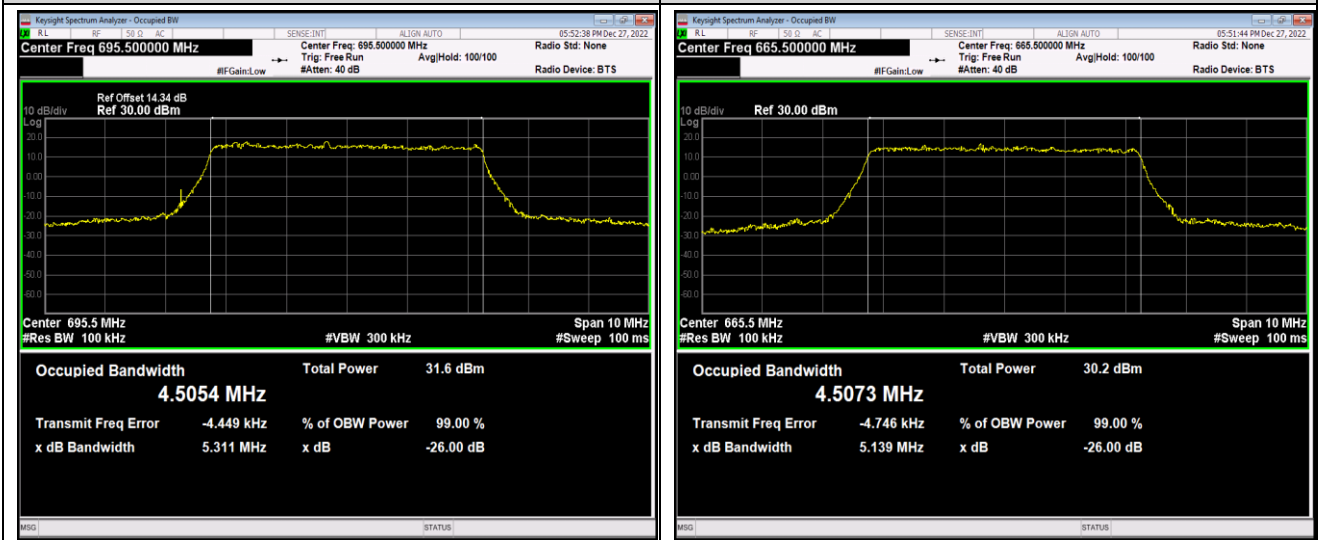

Band71-5MHz-QPSK-133447-25RB#0

Band71-5MHz-16QAM-133147-25RB#0

Band71-5MHz-16QAM-133297-25RB#0

Band71-5MHz-16QAM-133447-25RB#0