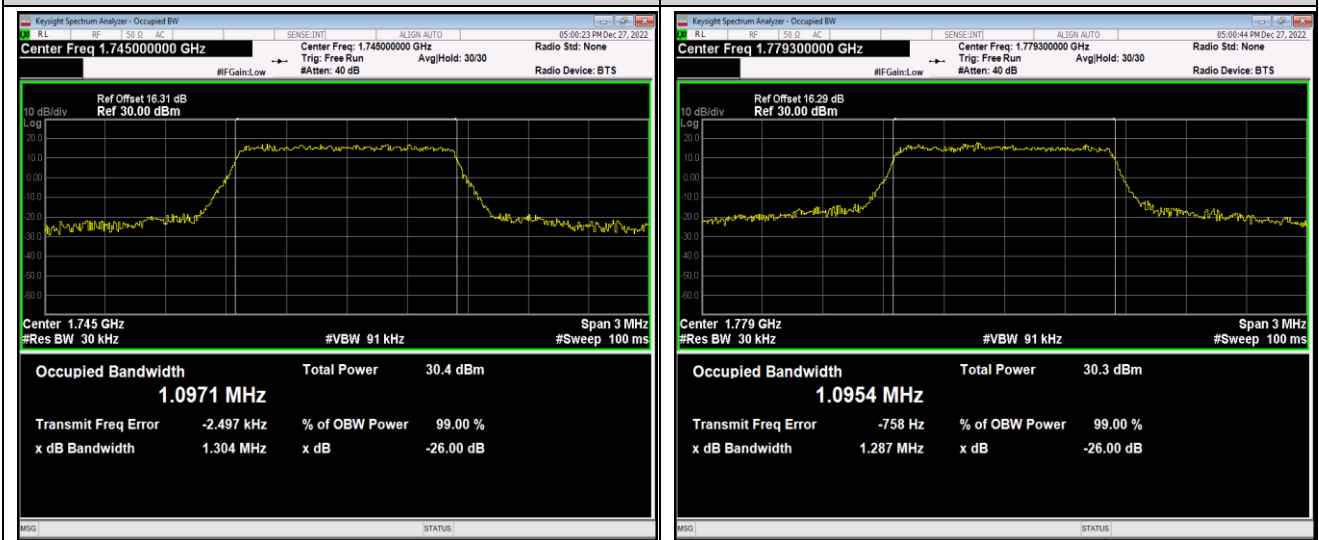

Band66-1.4MHz-QPSK-132665-6RB#0

Band66-1.4MHz-16QAM-131979-6RB#0

Band66-1.4MHz-16QAM-132322-6RB#0

Band66-1.4MHz-16QAM-132665-6RB#0

Band66-3MHz-QPSK-131987-15RB#0

Band66-3MHz-QPSK-132322-15RB#0

Band66-5MHz-QPSK-132647-25RB#0