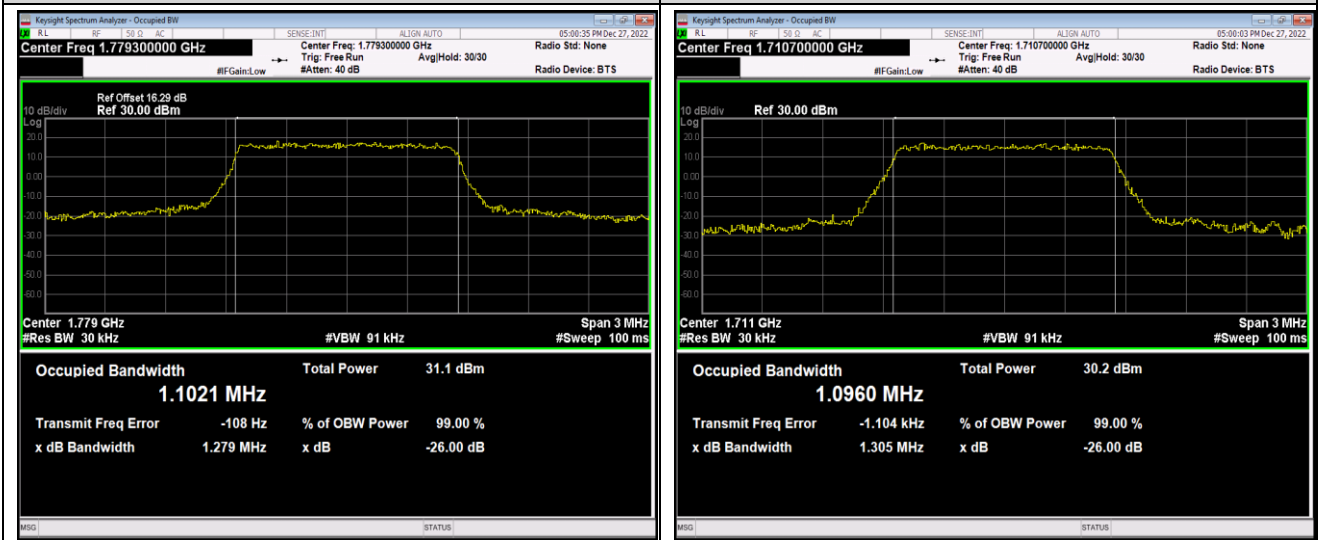

Band66-1.4MHz-QPSK-132665-6RB#0

Band66-1.4MHz-16QAM-131979-6RB#0

Band66-1.4MHz-16QAM-132322-6RB#0

Band66-1.4MHz-16QAM-132665-6RB#0

Band66-3MHz-QPSK-131987-15RB#0

Band66-3MHz-QPSK-132322-15RB#0

Band66-5MHz-QPSK-132647-25RB#0