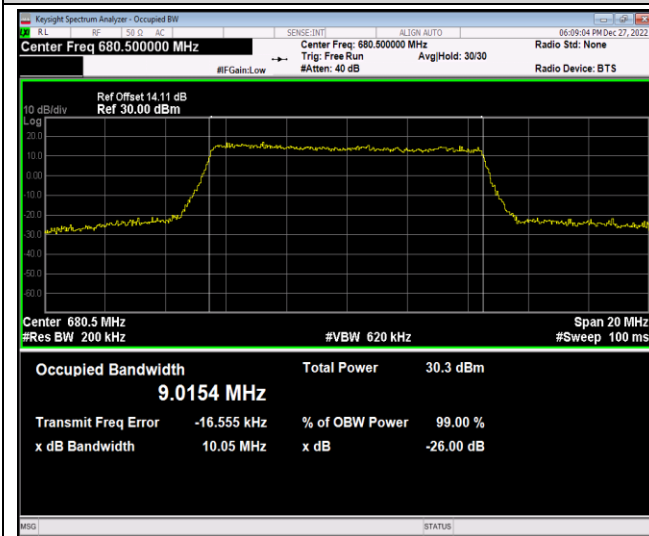

Band71-10MHz-QPSK-133297-50RB#0

Band71-10MHz-QPSK-133422-50RB#0

Band71-10MHz-16QAM-133172-50RB#0

Band71-10MHz-16QAM-133297-50RB#0

Band71-10MHz-16QAM-133422-50RB#0

Band71-15MHz-QPSK-133197-75RB#0

Band71-15MHz-QPSK-133297-75RB#0