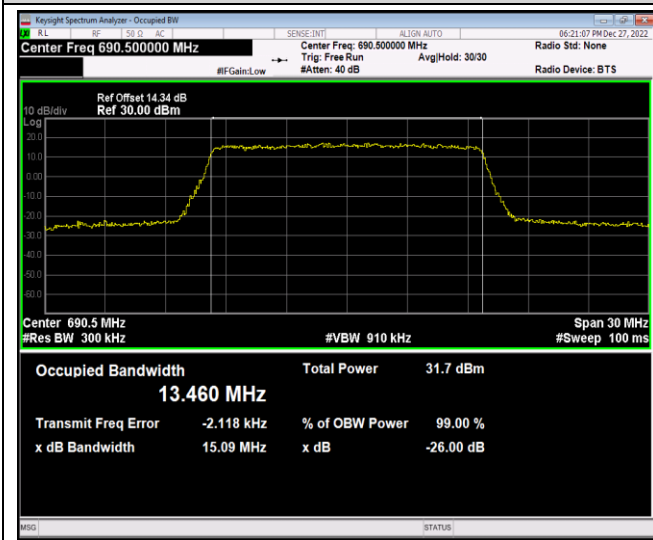

Band71-15MHz-QPSK-133397-75RB#0

Band71-15MHz-16QAM-133297-75RB#0