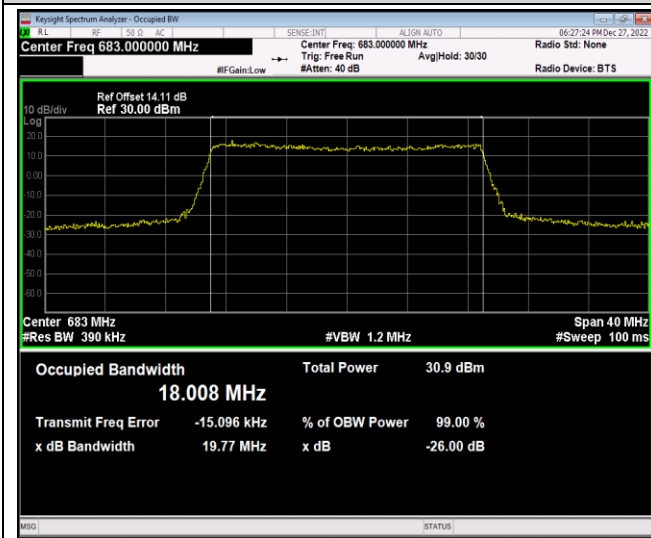

Band71-20MHz-16QAM-133322-100RB#0