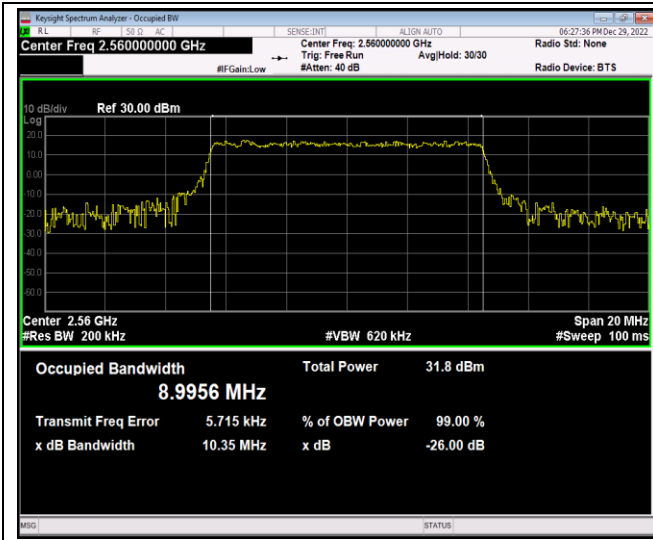

Band41-5MHz-QPSK-41215-25RB#0

Band41-5MHz-16QAM-40265-25RB#0

Band41-5MHz-16QAM-40740-25RB#0

Band41-5MHz-16QAM-41215-25RB#0

Band41-10MHz-QPSK-40290-50RB#0

Band41-10MHz-QPSK-40740-50RB#0

Band41-10MHz-QPSK-41190-50RB#0