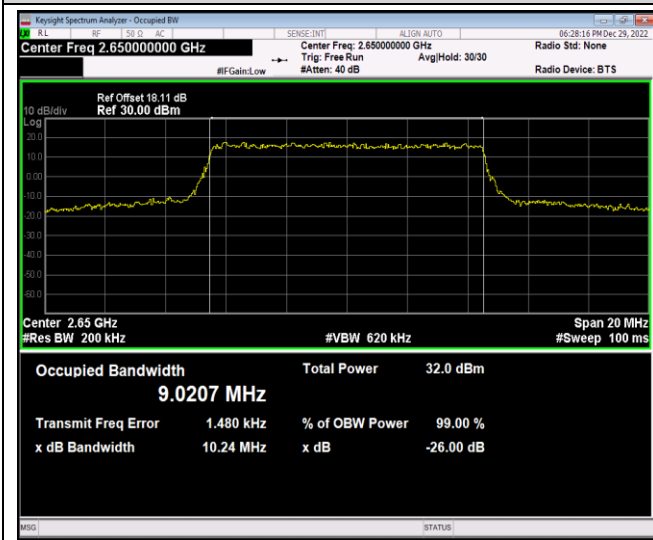

Band41-10MHz-QPSK-41190-50RB#0

Band41-10MHz-16QAM-40740-50RB#0