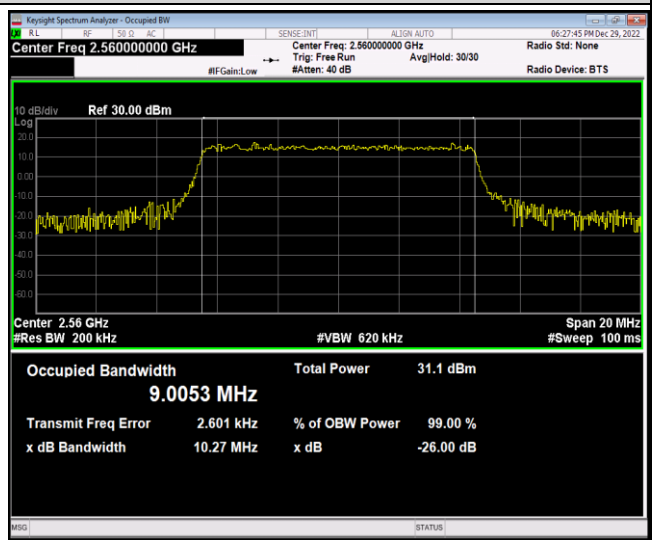

Band41-10MHz-16QAM-40290-50RB#0

Band41-10MHz-16QAM-41190-50RB#0