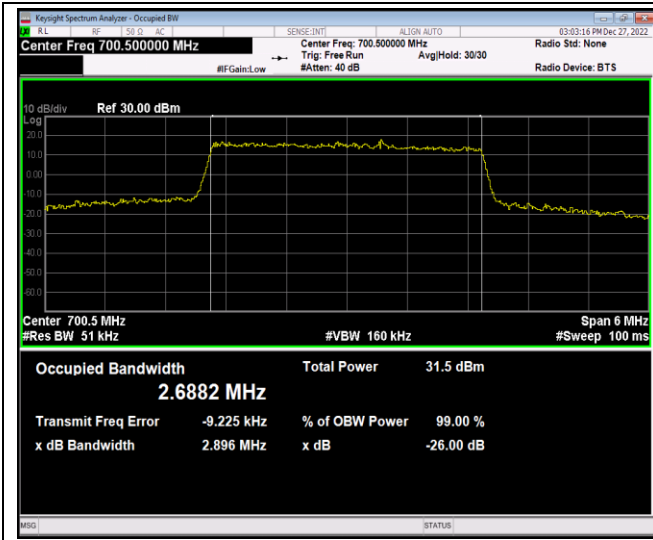

Band12-3MHz-QPSK-23025-15RB#0

Band12-3MHz-QPSK-23165-15RB#0