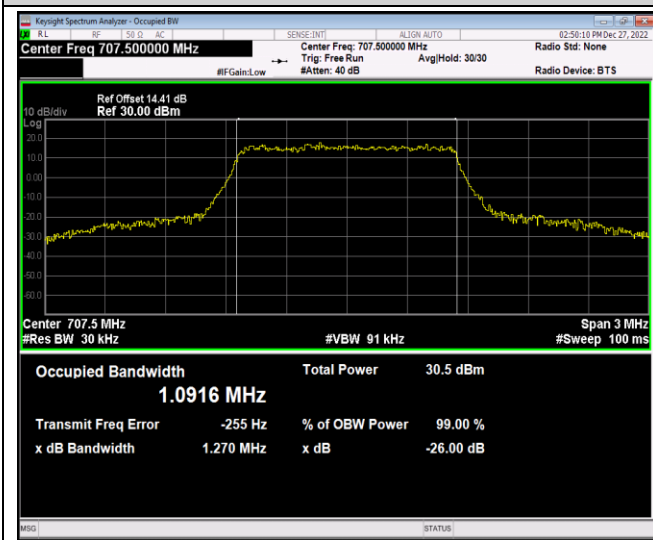

Band12-1.4MHz-16QAM-23095-6RB#0

Band12-3MHz-QPSK-23025-15RB#0