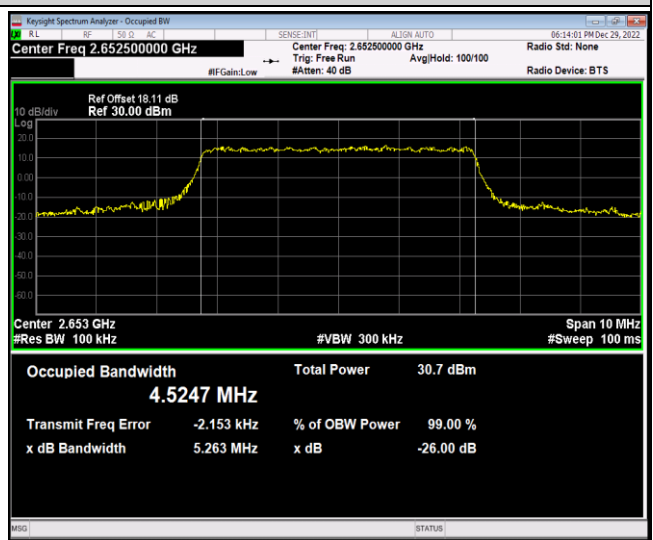

Band41-5MHz-QPSK-41215-25RB#0

Band41-5MHz-16QAM-40265-25RB#0

Band41-5MHz-16QAM-40740-25RB#0

Band41-5MHz-16QAM-41215-25RB#0

Band41-10MHz-QPSK-40290-50RB#0

Band41-10MHz-QPSK-40740-50RB#0

Band41-10MHz-QPSK-41190-50RB#0