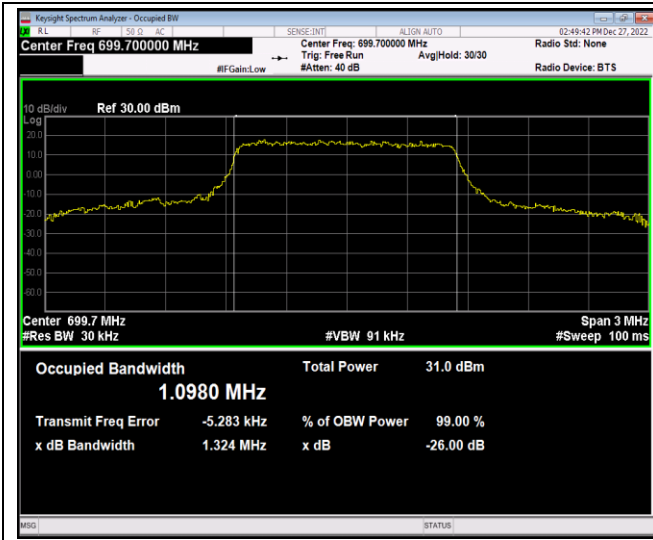

Band5-5MHz-QPSK-20625-25RB#0

Band5-5MHz-16QAM-20425-25RB#0

Band5-5MHz-16QAM-20525-25RB#0

Band5-5MHz-16QAM-20625-25RB#0

Band5-10MHz-QPSK-20450-50RB#0

Band5-10MHz-QPSK-20525-50RB#0

Band12-1.4MHz-QPSK-23173-6RB#0