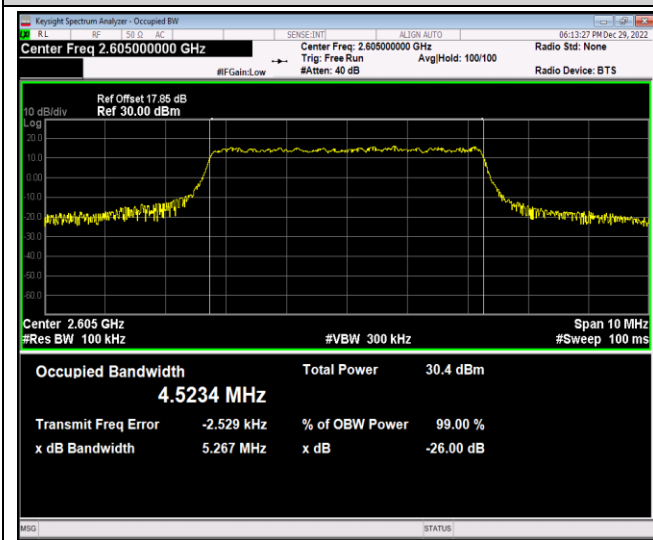

Band41-5MHz-QPSK-41215-25RB#0

Band41-5MHz-16QAM-40265-25RB#0

Band41-5MHz-16QAM-40740-25RB#0

Band41-5MHz-16QAM-41215-25RB#0

Band41-10MHz-QPSK-40290-50RB#0

Band41-10MHz-QPSK-40740-50RB#0

Band41-10MHz-QPSK-41190-50RB#0