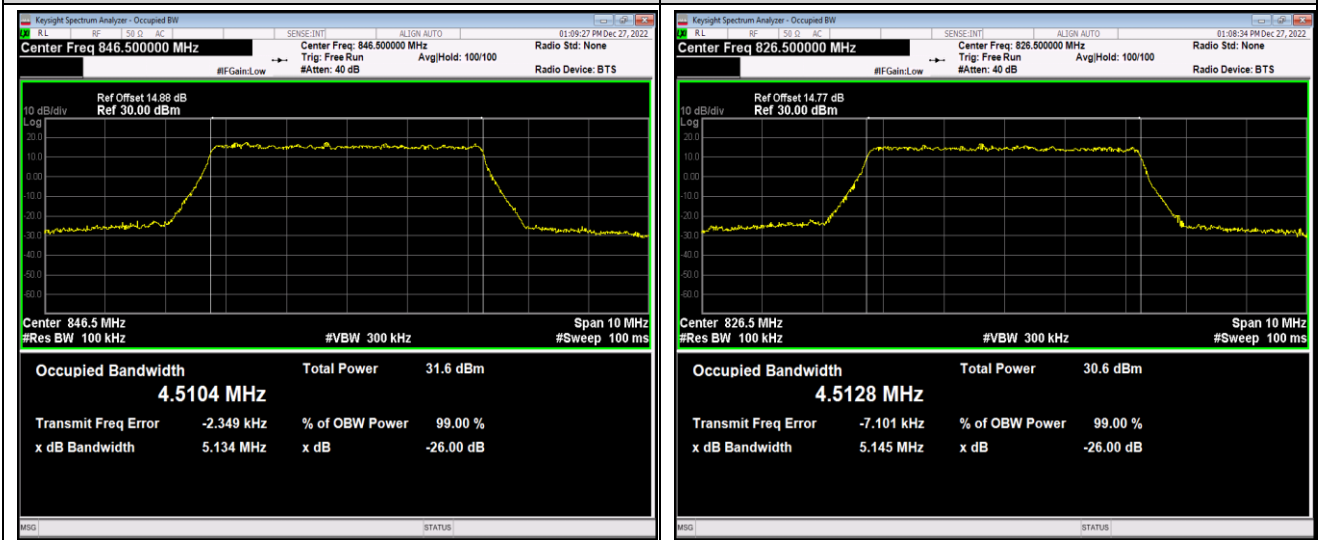

Band5-5MHz-QPSK-20625-25RB#0

Band5-5MHz-16QAM-20425-25RB#0

Band5-5MHz-16QAM-20525-25RB#0

Band5-5MHz-16QAM-20625-25RB#0

Band5-10MHz-QPSK-20450-50RB#0

Band5-10MHz-QPSK-20525-50RB#0

Band12-1.4MHz-QPSK-23173-6RB#0