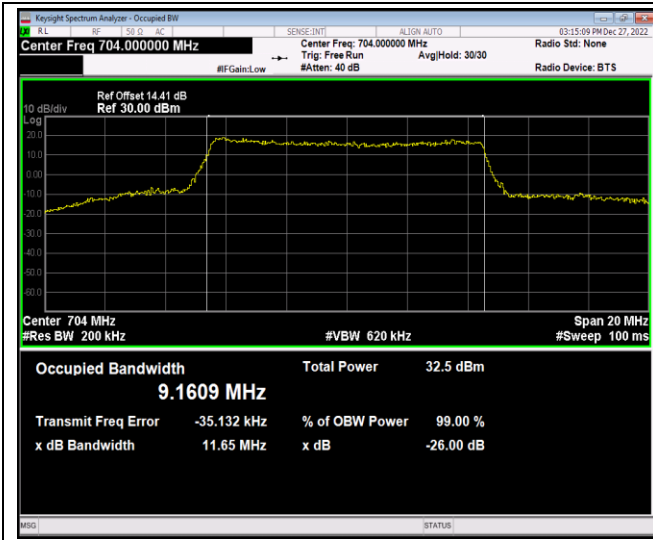

Band12-10MHz-QPSK-23060-50RB#0

Band12-10MHz-QPSK-23130-50RB#0