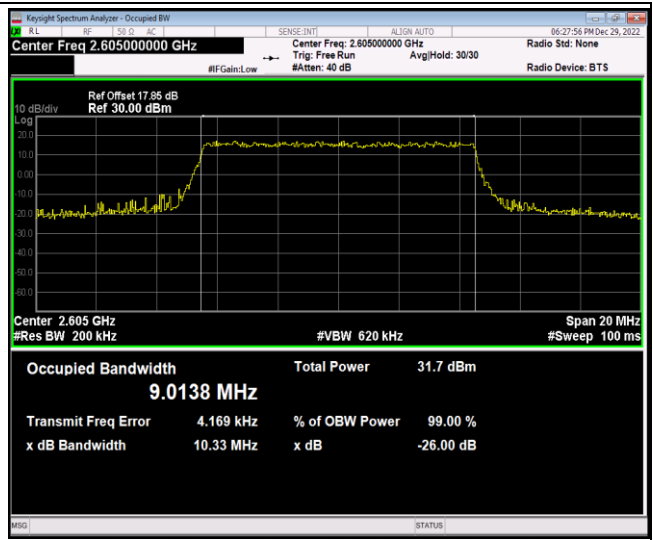

Band41-5MHz-QPSK-41215-25RB#0

Band41-5MHz-16QAM-40265-25RB#0

Band41-5MHz-16QAM-40740-25RB#0

Band41-5MHz-16QAM-41215-25RB#0

Band41-10MHz-QPSK-40290-50RB#0

Band41-10MHz-QPSK-40740-50RB#0

Band41-10MHz-QPSK-41190-50RB#0