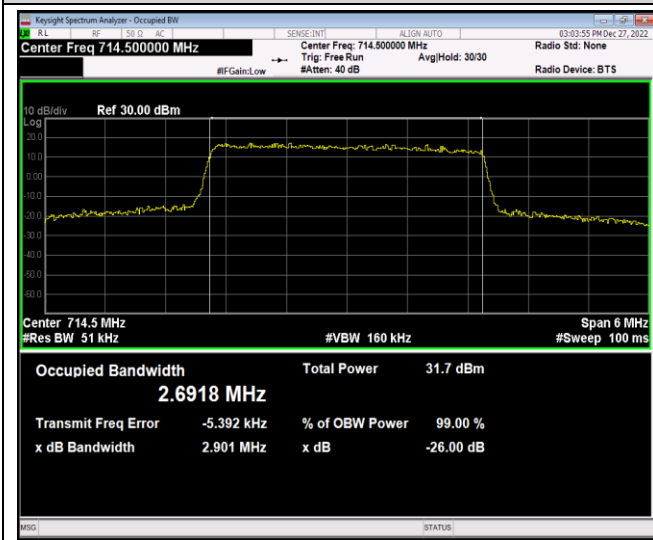

Band12-3MHz-QPSK-23165-15RB#0

Band12-3MHz-16QAM-23095-15RB#0