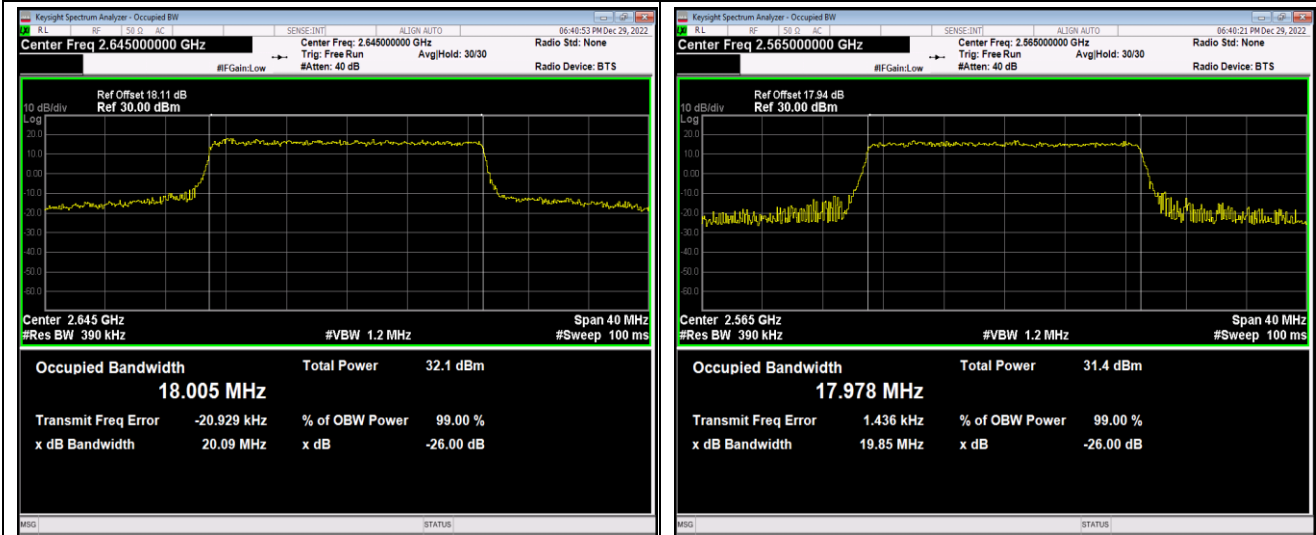

Band41-15MHz-16QAM-40740-75RB#0

Band41-15MHz-16QAM-41165-75RB#0

Band41-20MHz-QPSK-40340-100RB#0

Band41-20MHz-QPSK-40740-100RB#0

Band41-20MHz-QPSK-41140-100RB#0

Band41-20MHz-16QAM-40340-100RB#0

Band41-20MHz-16QAM-40740-100RB#0