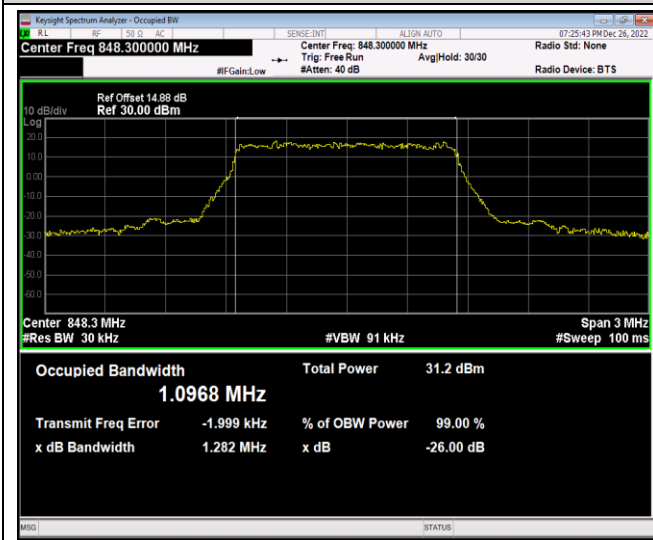

Band2-15MHz-16QAM-18900-75RB#0

Band2-15MHz-16QAM-19125-75RB#0

Band2-20MHz-QPSK-18700-100RB#0

Band2-20MHz-QPSK-18900-100RB#0

Band5-1.4MHz-QPSK-20643-6RB#0

Band5-1.4MHz-16QAM-20407-6RB#0

Band5-1.4MHz-16QAM-20525-6RB#0