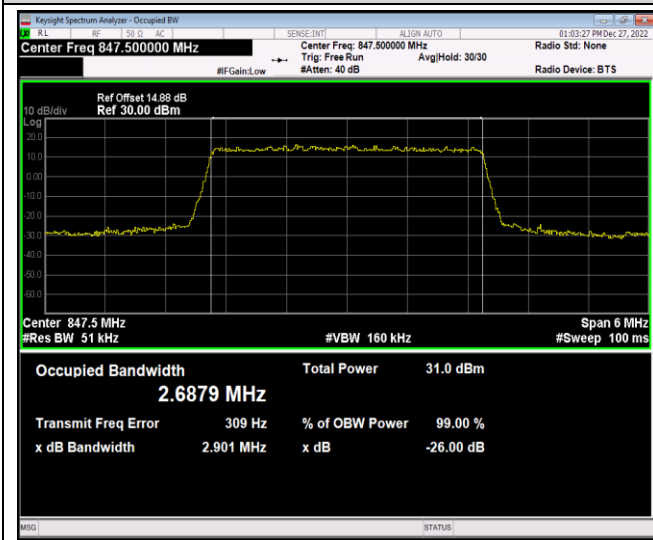

Band5-1.4MHz-16QAM-20643-6RB#0

Band5-3MHz-QPSK-20415-15RB#0

Band5-3MHz-QPSK-20525-15RB#0

Band5-3MHz-QPSK-20635-15RB#0

Band5-3MHz-16QAM-20415-15RB#0

Band5-3MHz-16QAM-20525-15RB#0

Band5-3MHz-16QAM-20635-15RB#0