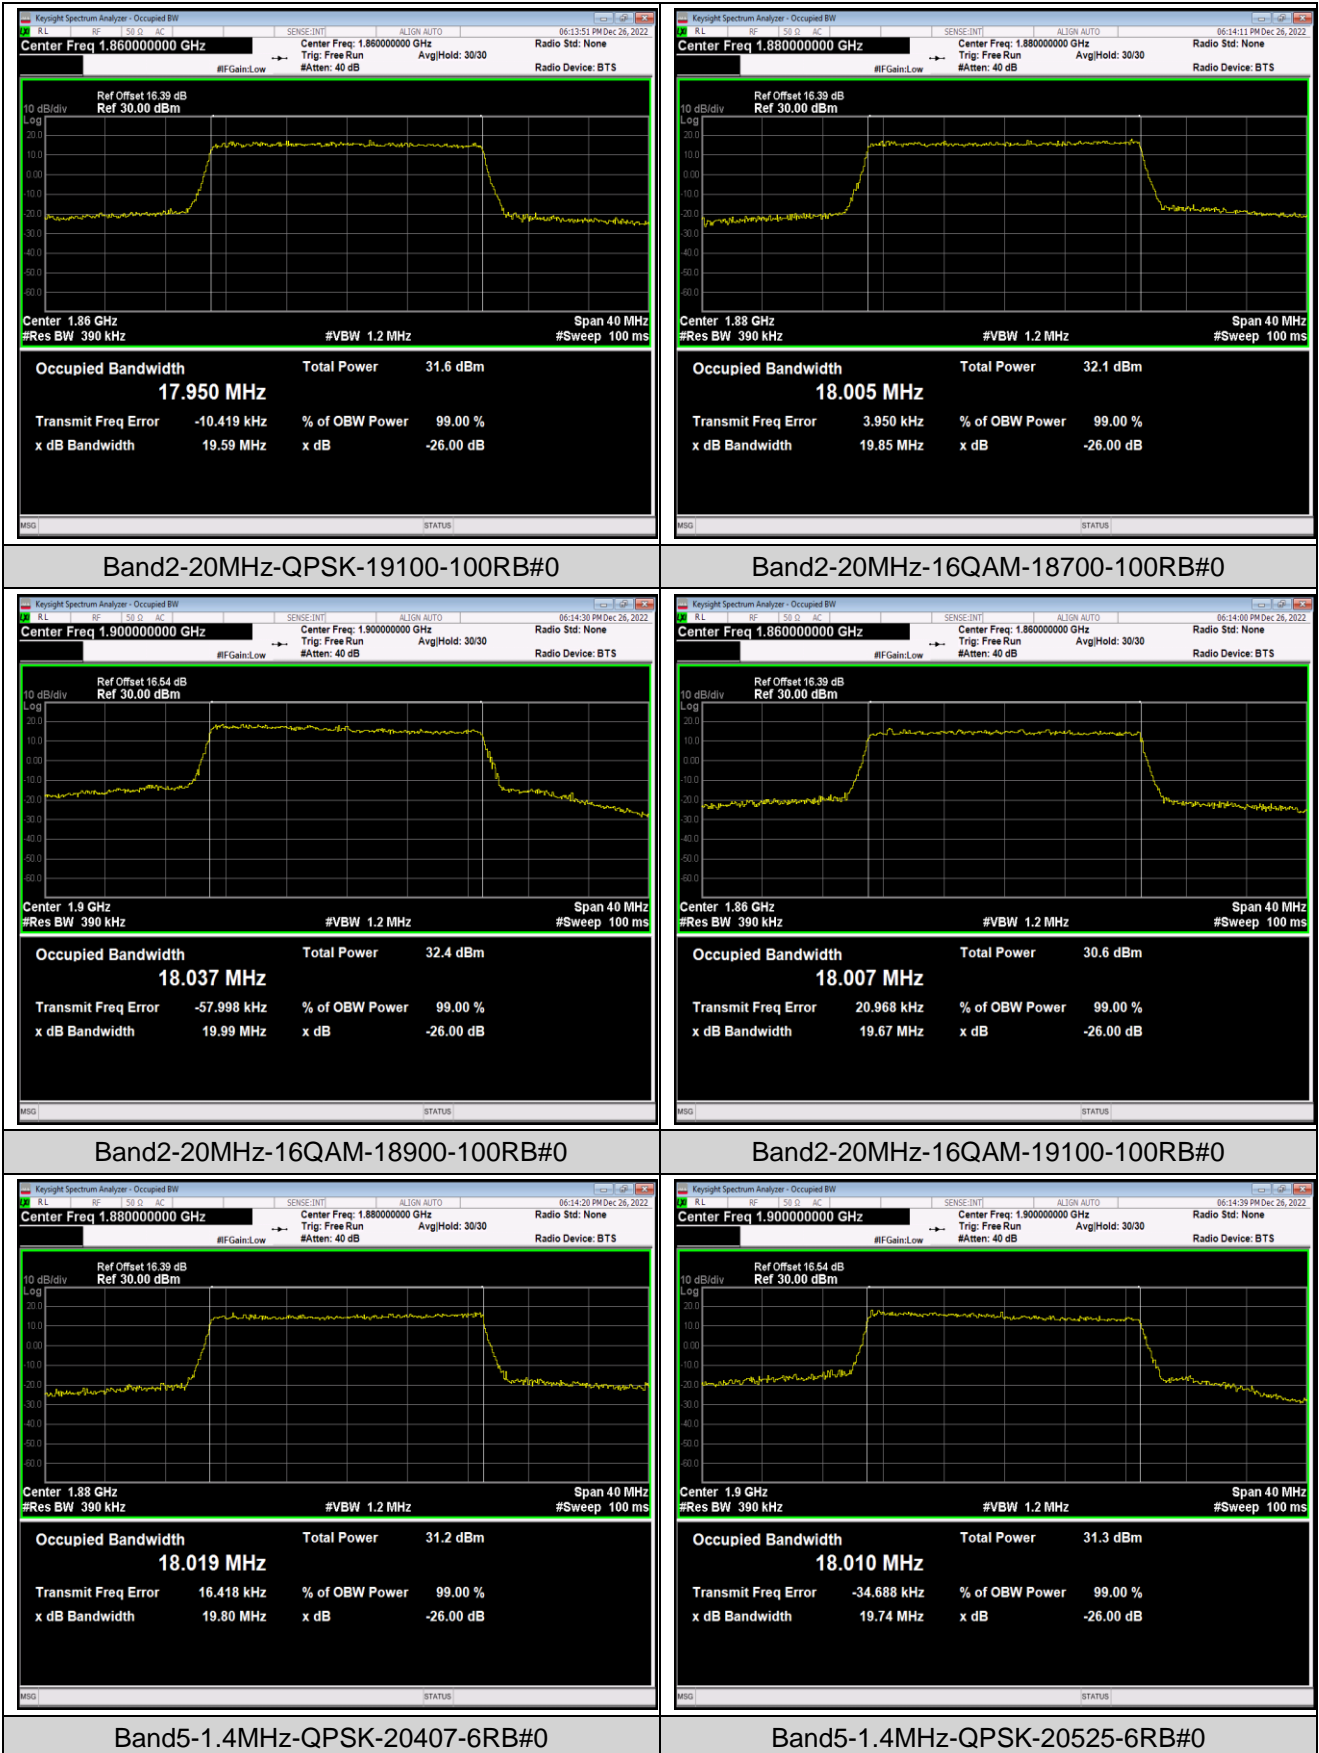

Band2-15MHz-16QAM-18900-75RB#0

Band2-15MHz-16QAM-19125-75RB#0

Band2-20MHz-QPSK-18700-100RB#0

Band2-20MHz-QPSK-18900-100RB#0

Band5-1.4MHz-QPSK-20643-6RB#0

Band5-1.4MHz-16QAM-20407-6RB#0

Band5-1.4MHz-16QAM-20525-6RB#0