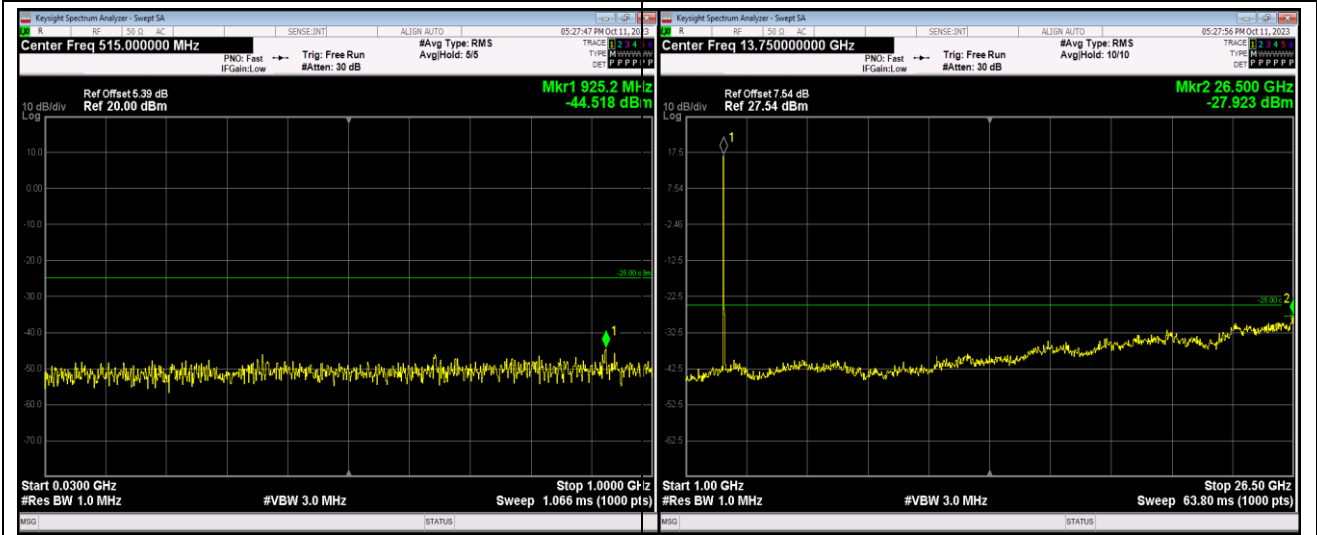

Band41-20MHz-16QAM-40640-1RB#0-Range1:30
~1000MHz

Band41-20MHz-16QAM-41140-1RB#0-Range2:1000~
26500MHz

Band41-20MHz-16QAM-40640-1RB#0-Range2:1000~
26500MHz

Band41-20MHz-16QAM-41140-1RB#0-Range1:30
~1000MHz