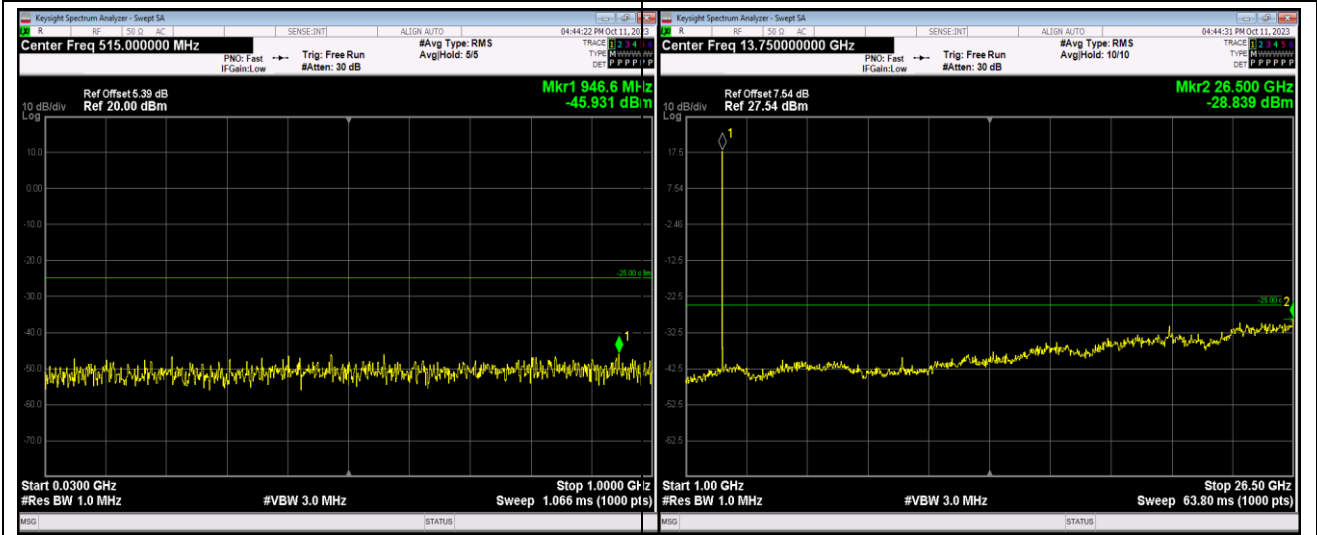

Band17-10MHz-64QAM-23800-1RB#0-Range1:30
~1000MHz

Band17-10MHz-64QAM-23800-1RB#0-Range2:1000~
10000MHz

Band41-5MHz-16QAM-40065-1RB#0-Range1:30~1000MHz

Band41-5MHz-16QAM-40065-1RB#0-Range2:1000~26500MHz

Band41-5MHz-16QAM-40640-1RB#0-Range1:30~1000MHz