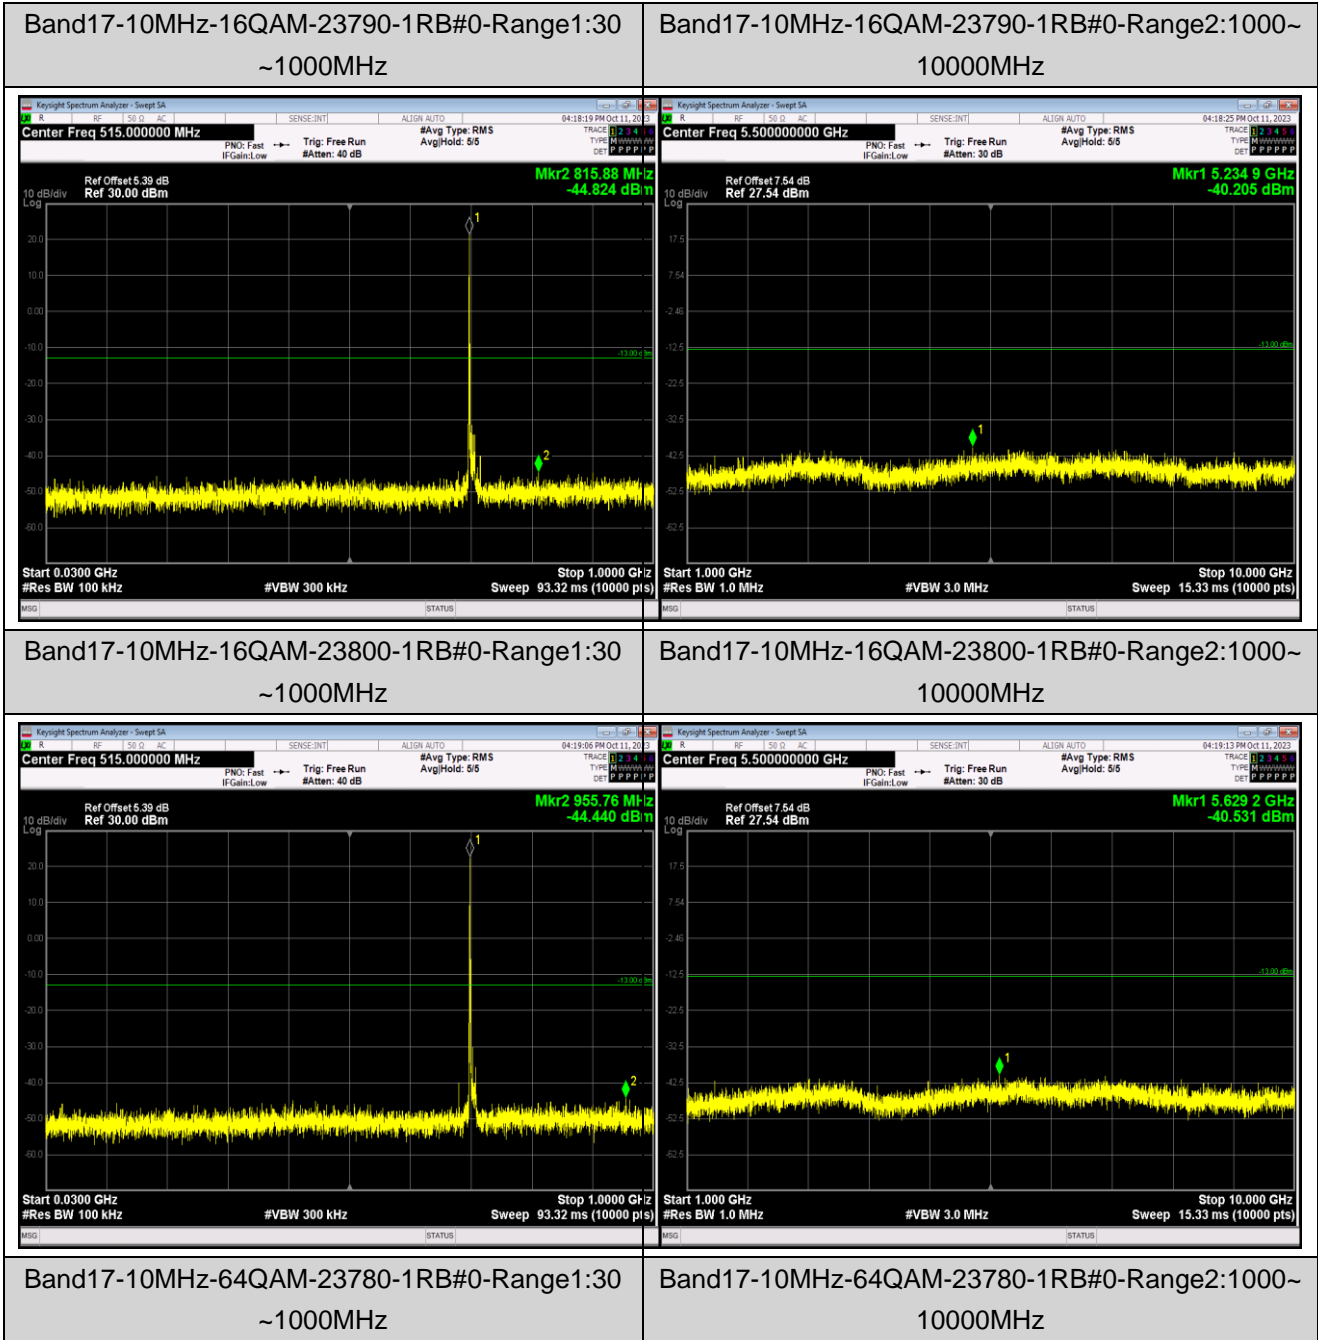

Band17-5MHz-QPSK-23790-1RB#0-Range1:30~1000MHz

Band17-5MHz-QPSK-23790-1RB#0-Range2:1000~10000MHz

Band17-5MHz-QPSK-23825-1RB#0-Range1:30~1000MHz

Band17-5MHz-QPSK-23825-1RB#0-Range2:1000~10000MHz

Band17-5MHz-64QAM-23755-1RB#0-Range1:30~1000MHz

Band17-5MHz-64QAM-23755-1RB#0-Range2:1000~10000MHz

Band17-5MHz-64QAM-23790-1RB#0-Range1:30~1000MHz

Band17-5MHz-64QAM-23790-1RB#0-Range2:1000~10000MHz

Band17-10MHz-QPSK-23800-1RB#0-Range1:30~1000MHz

Band17-10MHz-QPSK-23800-1RB#0-Range2:1000~10000MHz

Band17-10MHz-16QAM-23780-1RB#0-Range1:30~1000MHz

Band17-10MHz-16QAM-23780-1RB#0-Range2:1000~10000MHz

Band17-10MHz-64QAM-23790-1RB#0-Range1:30
~1000MHz

Band17-10MHz-64QAM-23790-1RB#0-Range2:1000~
10000MHz

Band17-10MHz-64QAM-23800-1RB#0-Range1:30
~1000MHz

Band17-10MHz-64QAM-23800-1RB#0-Range2:1000~
10000MHz

Band41-5MHz-16QAM-40065-1RB#0-Range1:30~1000MHz

Band41-5MHz-16QAM-40065-1RB#0-Range2:1000~26500MHz

Band41-5MHz-16QAM-40640-1RB#0-Range1:30~1000MHz