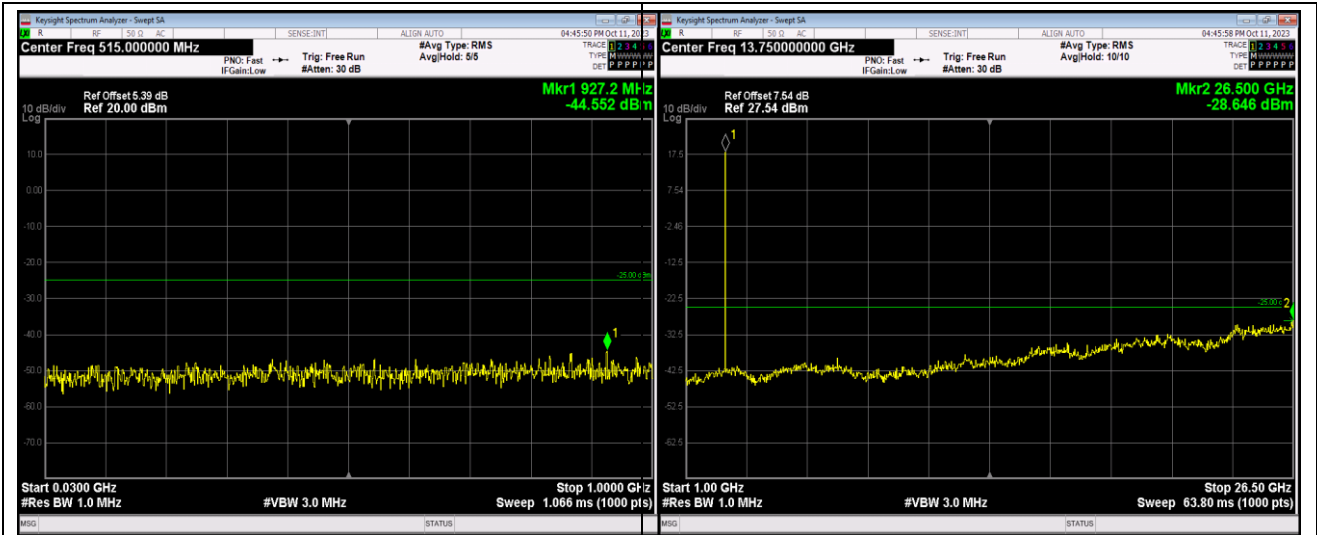

Band41-5MHz-16QAM-40065-1RB#0-Range2:1000~26500MHz

Band41-5MHz-16QAM-40065-1RB#0-Range1:30~1000MHz