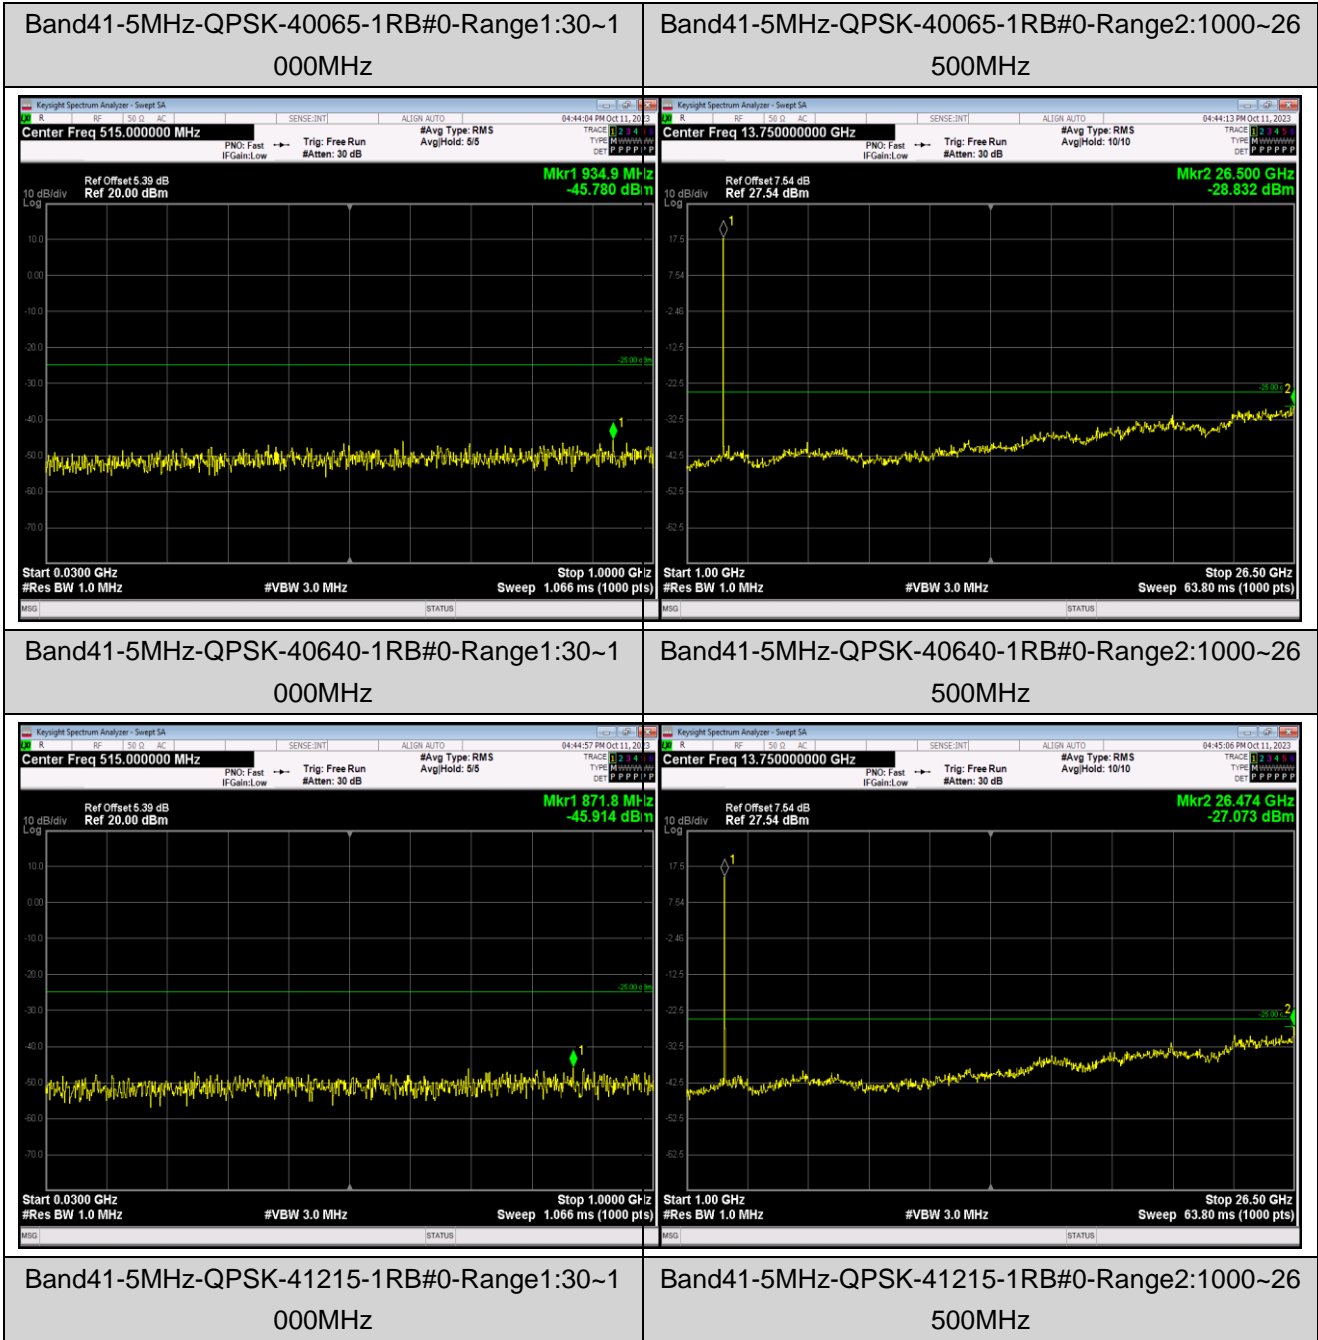

Band17-5MHz-QPSK-23790-1RB#0-Range1:30~1000MHz

Band17-5MHz-QPSK-23790-1RB#0-Range2:1000~10000MHz

Band17-5MHz-QPSK-23825-1RB#0-Range1:30~1000MHz

Band17-5MHz-QPSK-23825-1RB#0-Range2:1000~10000MHz

Band17-5MHz-64QAM-23755-1RB#0-Range1:30~1000MHz

Band17-5MHz-64QAM-23755-1RB#0-Range2:1000~10000MHz

Band17-5MHz-64QAM-23790-1RB#0-Range1:30~1000MHz

Band17-5MHz-64QAM-23790-1RB#0-Range2:1000~10000MHz

Band17-10MHz-QPSK-23800-1RB#0-Range1:30~1000MHz

Band17-10MHz-QPSK-23800-1RB#0-Range2:1000~10000MHz

Band17-10MHz-16QAM-23780-1RB#0-Range1:30~1000MHz

Band17-10MHz-16QAM-23780-1RB#0-Range2:1000~10000MHz

Band17-10MHz-64QAM-23790-1RB#0-Range1:30
~1000MHz

Band17-10MHz-64QAM-23790-1RB#0-Range2:1000~
10000MHz

Band17-10MHz-64QAM-23800-1RB#0-Range1:30
~1000MHz

Band17-10MHz-64QAM-23800-1RB#0-Range2:1000~
10000MHz

Band41-5MHz-16QAM-40065-1RB#0-Range1:30~1000MHz

Band41-5MHz-16QAM-40065-1RB#0-Range2:1000~26500MHz

Band41-5MHz-16QAM-40640-1RB#0-Range1:30~1000MHz