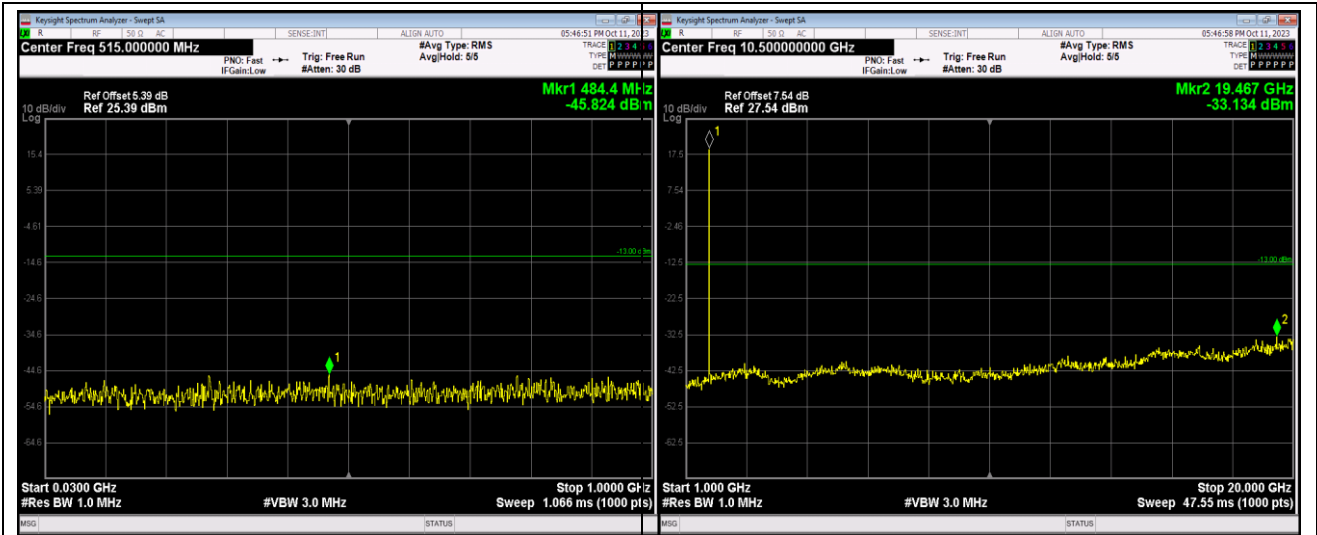

Band66-1.4MHz-QPSK-131979-1RB#0-Range1:30
~1000MHz

Band66-1.4MHz-QPSK-131979-1RB#0-Range2:1000
~20000MHz

Band66-1.4MHz-QPSK-132322-1RB#0-Range1:30
~1000MHz

Band66-1.4MHz-QPSK-132322-1RB#0-Range2:1000
~20000MHz