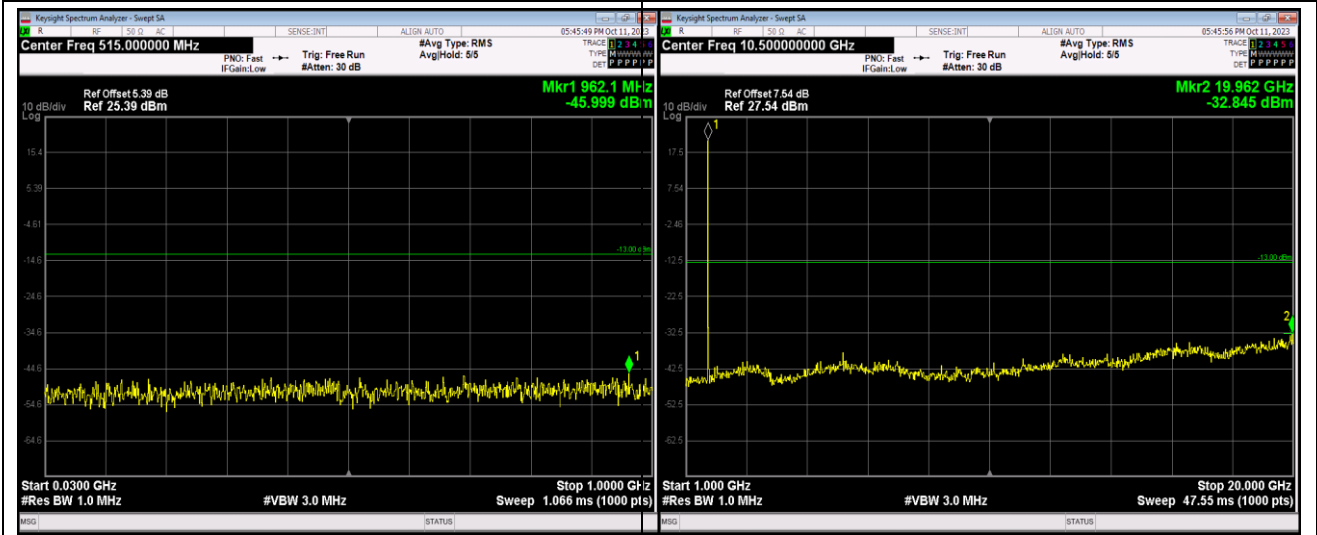

Band66-1.4MHz-QPSK-131979-1RB#0-Range1:30
~1000MHz

Band66-1.4MHz-QPSK-132322-1RB#0-Range2:1000
~20000MHz

Band66-1.4MHz-QPSK-131979-1RB#0-Range2:1000
~20000MHz

Band66-1.4MHz-QPSK-132322-1RB#0-Range1:30
~1000MHz