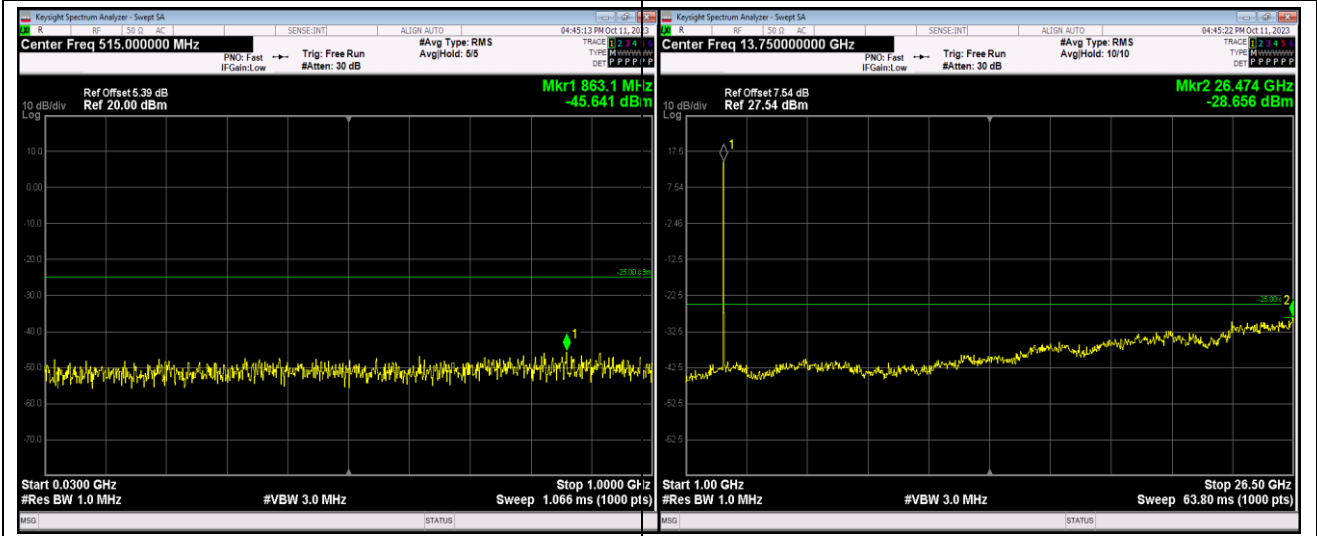

Band41-5MHz-16QAM-40640-1RB#0-Range1:30~1000MHz

Band41-5MHz-16QAM-40640-1RB#0-Range2:1000~26500MHz