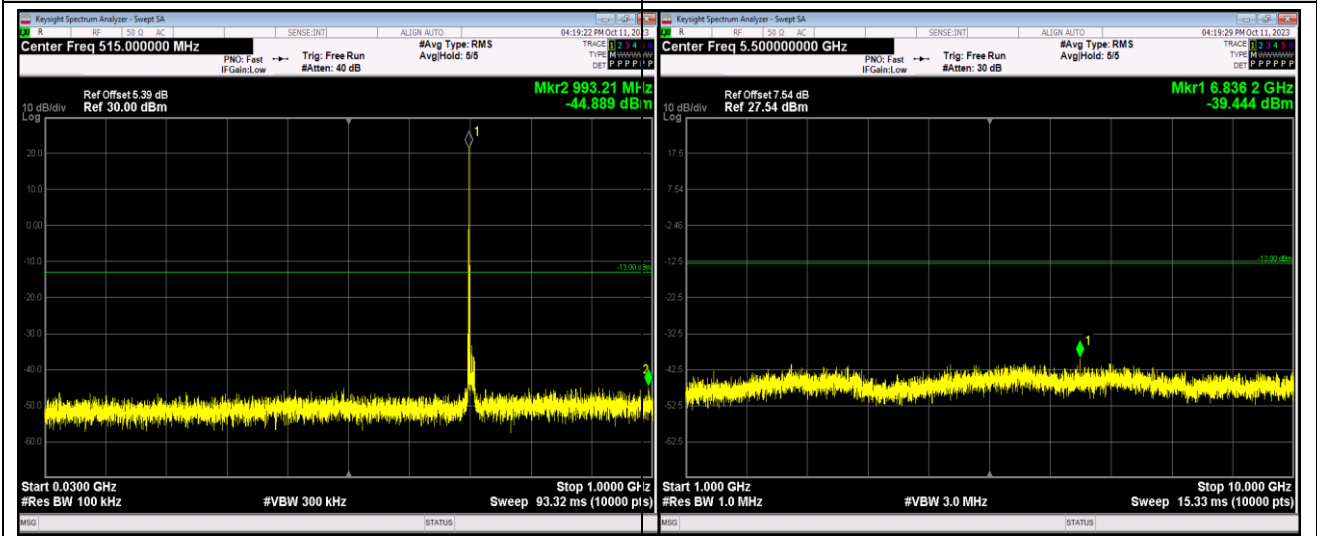

Band17-10MHz-64QAM-23800-1RB#0-Range1:30
~1000MHz

Band17-10MHz-64QAM-23800-1RB#0-Range2:1000~
10000MHz