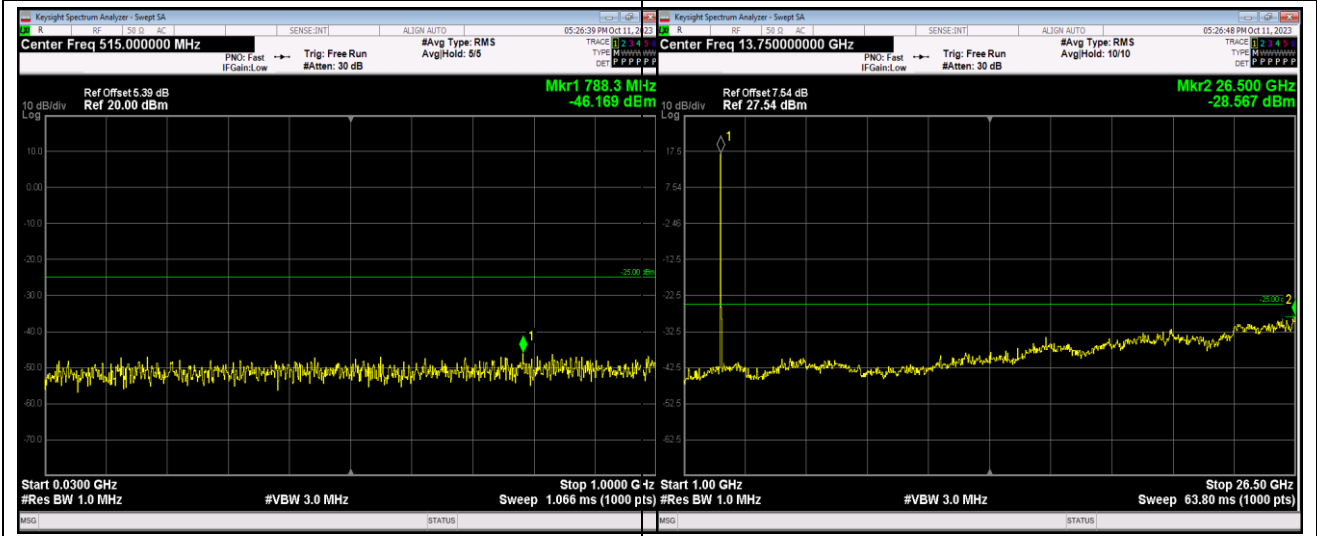

Band41-5MHz-16QAM-40640-1RB#0-Range2:1000~26500MHz

Band41-5MHz-64QAM-41215-1RB#0-Range1:30~1000MHz

Band41-5MHz-64QAM-41215-1RB#0-Range2:1000~26500MHz

Band41-20MHz-QPSK-40140-1RB#0-Range1:30~1000MHz

Band41-20MHz-QPSK-40140-1RB#0-Range2:1000~26500MHz