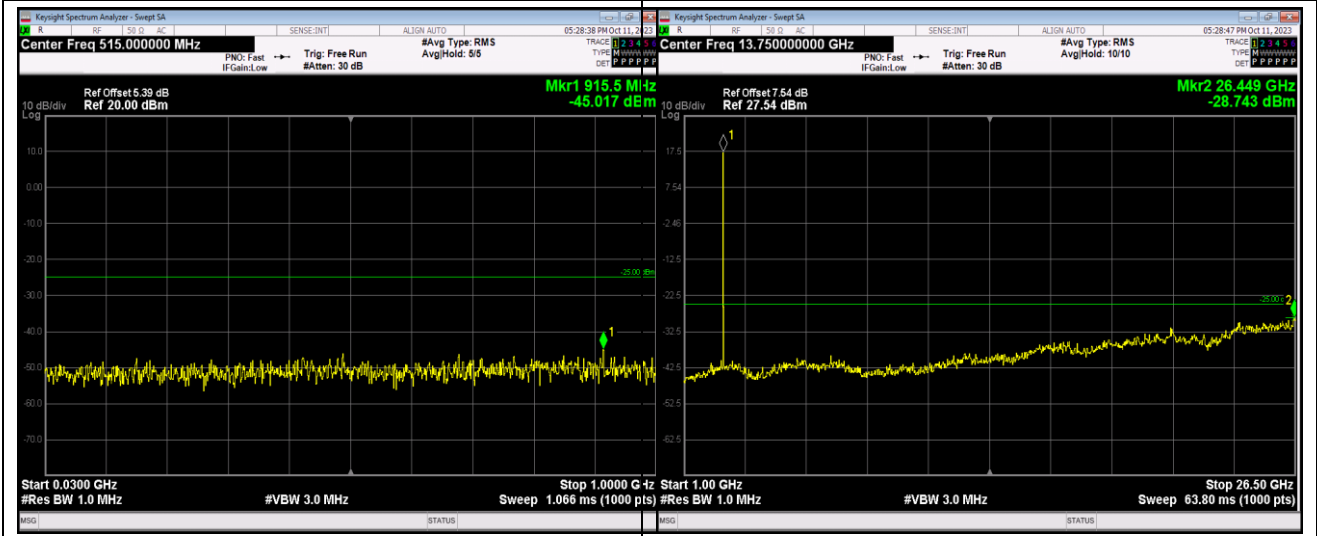

Band41-20MHz-16QAM-41140-1RB#0-Range1:30
~1000MHz

Band41-20MHz-16QAM-41140-1RB#0-Range2:1000~
26500MHz