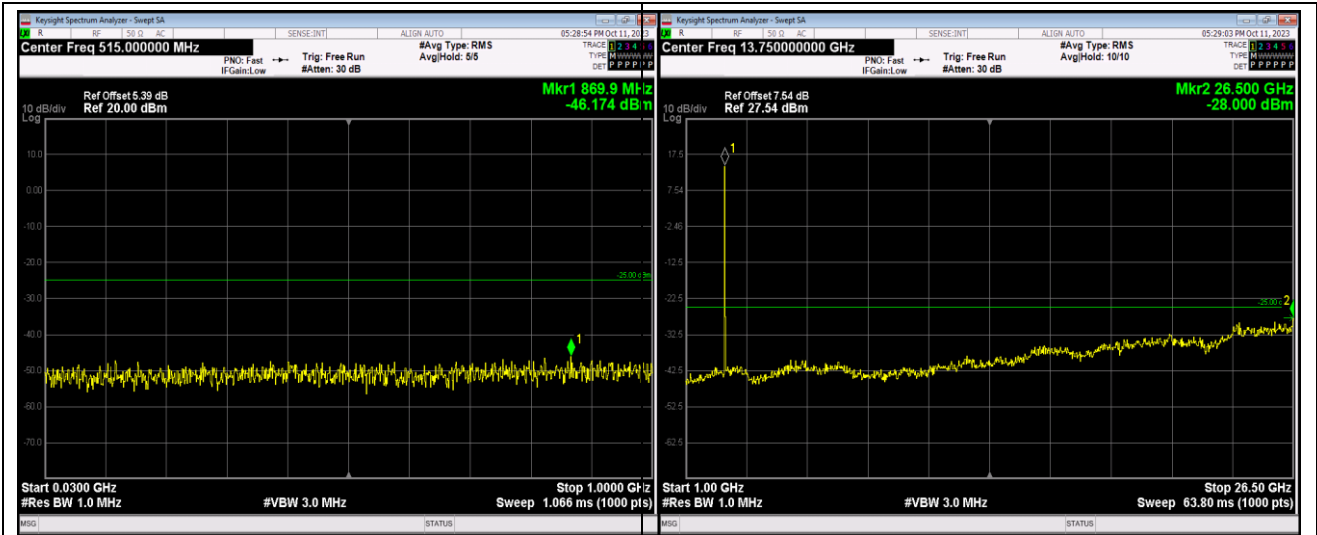

Band41-20MHz-16QAM-40640-1RB#0-Range1:30
~1000MHz

Band41-20MHz-16QAM-40640-1RB#0-Range2:1000~
26500MHz

Band41-20MHz-16QAM-41140-1RB#0-Range1:30
~1000MHz

Band41-20MHz-16QAM-41140-1RB#0-Range2:1000~
26500MHz