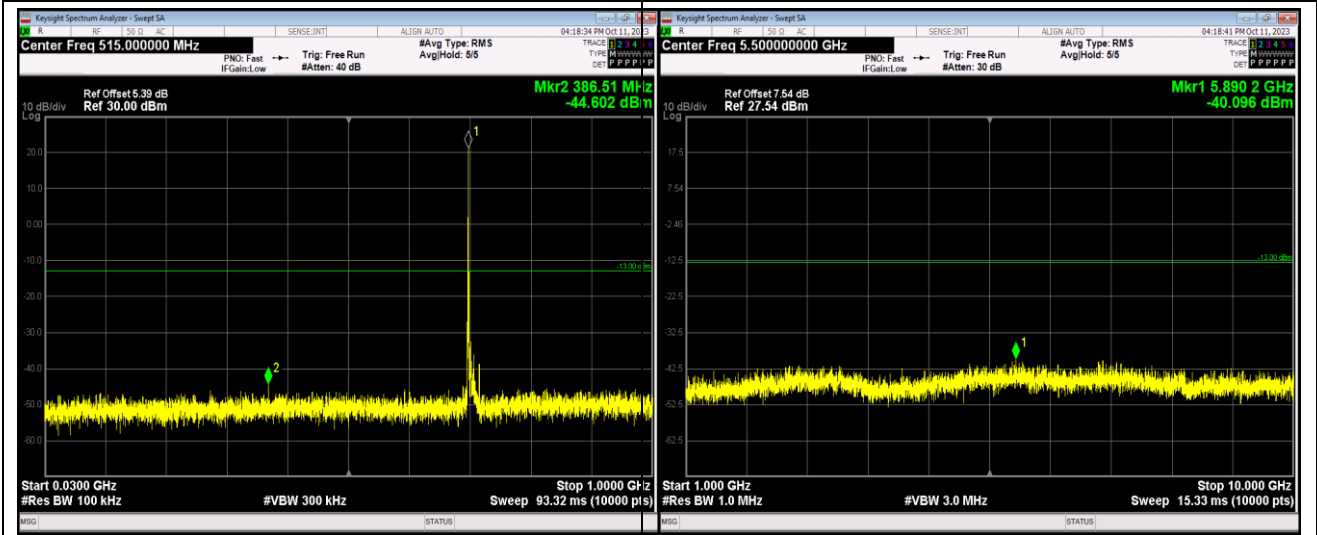

Band17-10MHz-16QAM-23780-1RB#0-Range1:30~1000MHz

Band17-10MHz-16QAM-23780-1RB#0-Range2:1000~10000MHz

Band17-10MHz-64QAM-23790-1RB#0-Range1:30
~1000MHz

Band17-10MHz-64QAM-23790-1RB#0-Range2:1000~
10000MHz