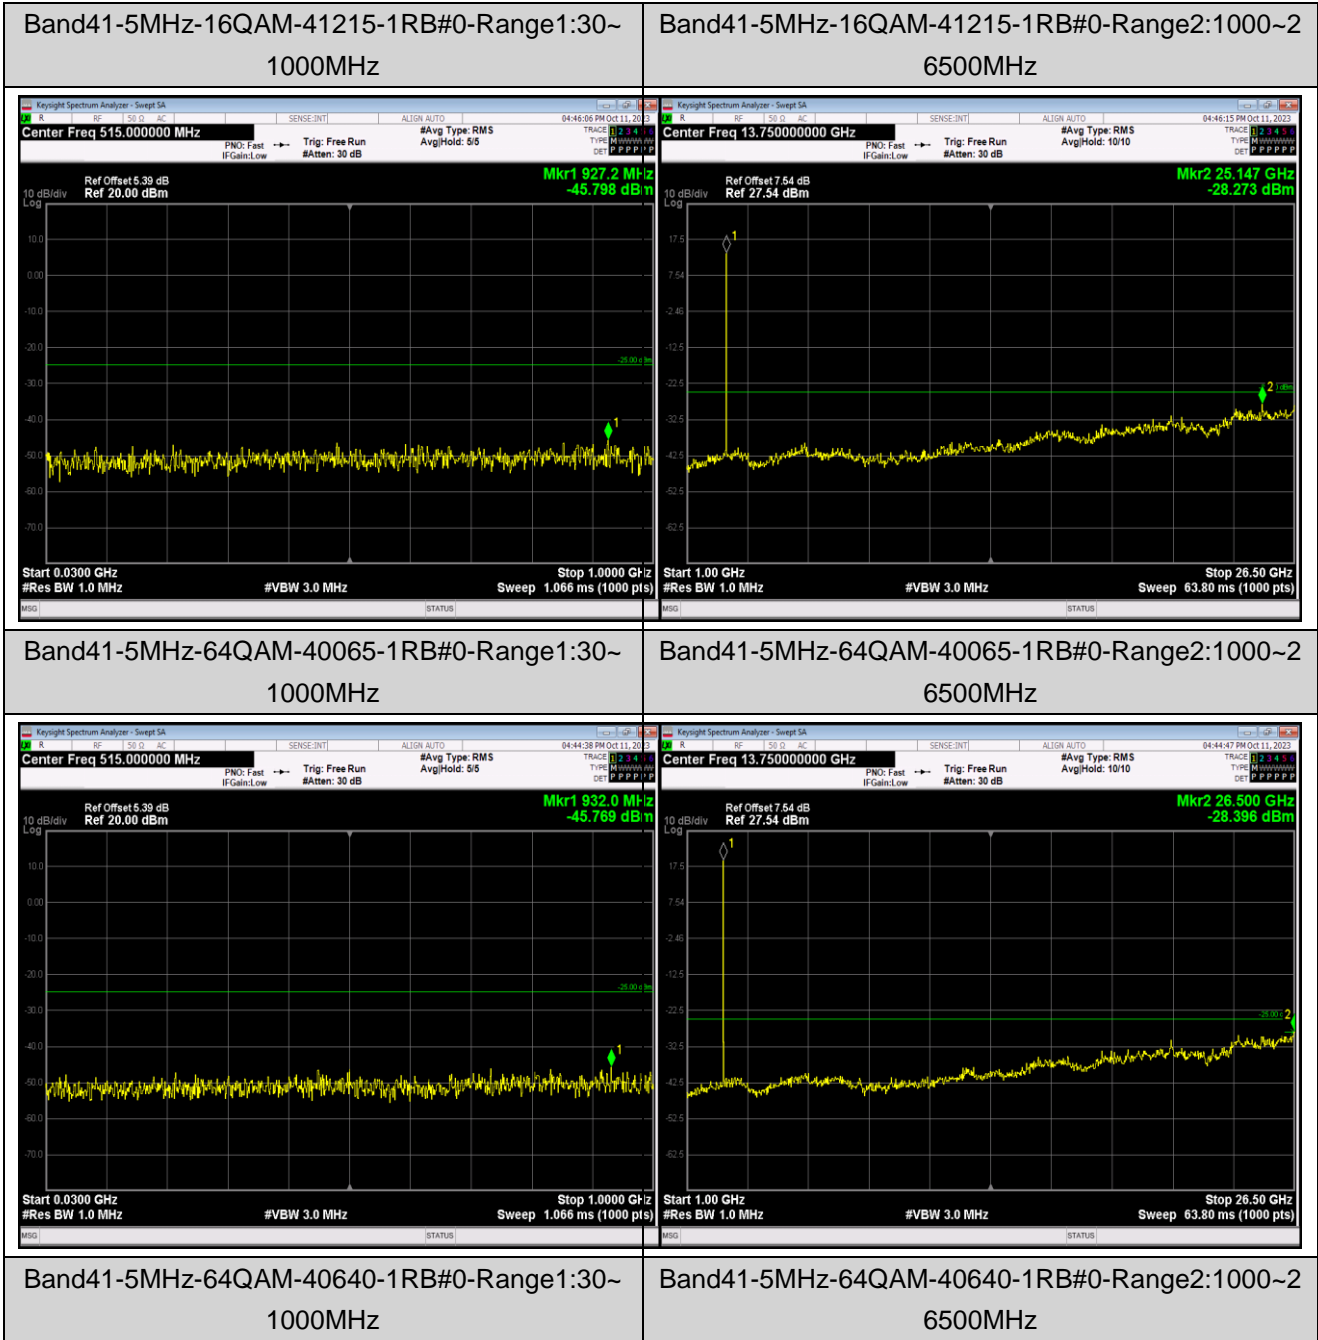

Band17-5MHz-64QAM-23755-1RB#0-Range2:1000~10000MHz

Band17-5MHz-64QAM-23790-1RB#0-Range1:30~1000MHz

Band17-5MHz-64QAM-23790-1RB#0-Range2:1000~10000MHz

Band17-10MHz-QPSK-23800-1RB#0-Range1:30~1000MHz

Band17-10MHz-QPSK-23800-1RB#0-Range2:1000~10000MHz

Band17-10MHz-64QAM-23800-1RB#0-Range1:30
~1000MHz

Band17-10MHz-64QAM-23800-1RB#0-Range2:1000~
10000MHz

Band41-5MHz-16QAM-40065-1RB#0-Range1:30~1000MHz

Band41-5MHz-16QAM-40065-1RB#0-Range2:1000~26500MHz

Band41-5MHz-16QAM-40640-1RB#0-Range1:30~1000MHz

Band41-5MHz-16QAM-40640-1RB#0-Range2:1000~26500MHz

Band41-5MHz-64QAM-41215-1RB#0-Range1:30~1000MHz

Band41-5MHz-64QAM-41215-1RB#0-Range2:1000~26500MHz

Band41-20MHz-QPSK-40140-1RB#0-Range1:30~1000MHz

Band41-20MHz-QPSK-40140-1RB#0-Range2:1000~26500MHz