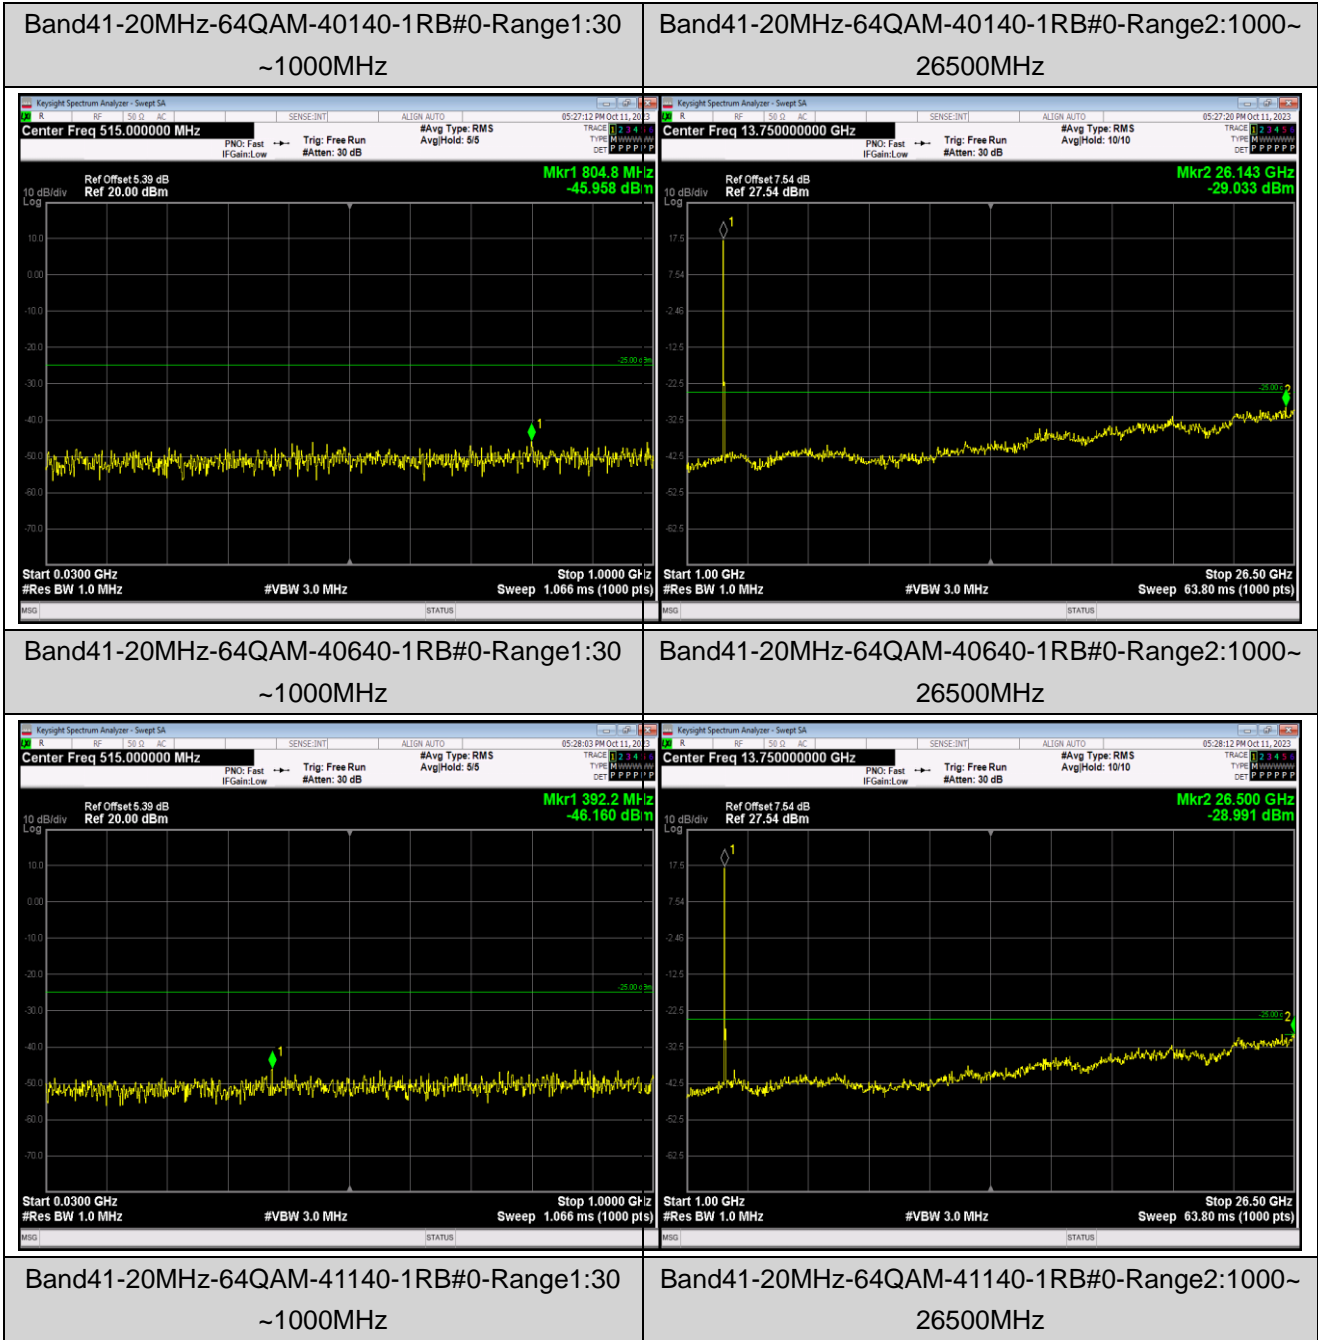

Band41-20MHz-16QAM-40640-1RB#0-Range1:30
~1000MHz

Band41-20MHz-16QAM-40640-1RB#0-Range2:1000~
26500MHz

Band41-20MHz-16QAM-41140-1RB#0-Range1:30
~1000MHz

Band41-20MHz-16QAM-41140-1RB#0-Range2:1000~
26500MHz

Band66-1.4MHz-QPSK-131979-1RB#0-Range1:30
~1000MHz

Band66-1.4MHz-QPSK-131979-1RB#0-Range2:1000
~20000MHz

Band66-1.4MHz-QPSK-132322-1RB#0-Range1:30
~1000MHz

Band66-1.4MHz-QPSK-132322-1RB#0-Range2:1000
~20000MHz