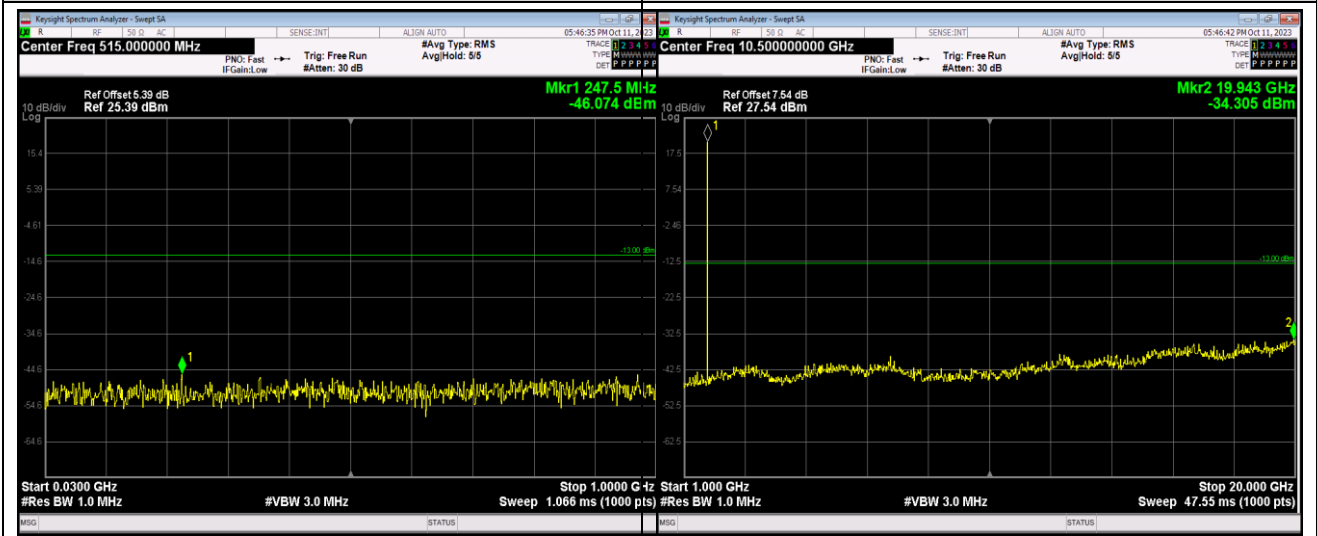

Band66-1.4MHz-QPSK-132322-1RB#0-Range1:30
~1000MHz

Band66-1.4MHz-QPSK-132322-1RB#0-Range2:1000
~20000MHz