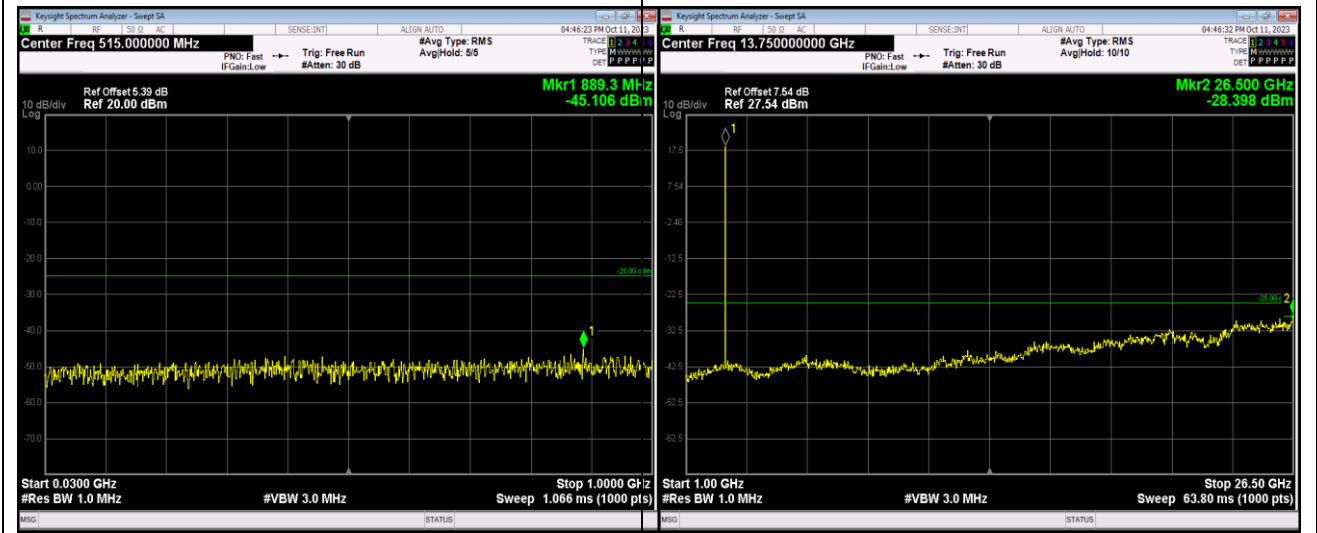

Band41-5MHz-16QAM-40640-1RB#0-Range2:1000~26500MHz

Band41-5MHz-64QAM-41215-1RB#0-Range1:30~1000MHz

Band41-5MHz-64QAM-41215-1RB#0-Range2:1000~26500MHz

Band41-20MHz-QPSK-40140-1RB#0-Range1:30~1000MHz

Band41-20MHz-QPSK-40140-1RB#0-Range2:1000~26500MHz