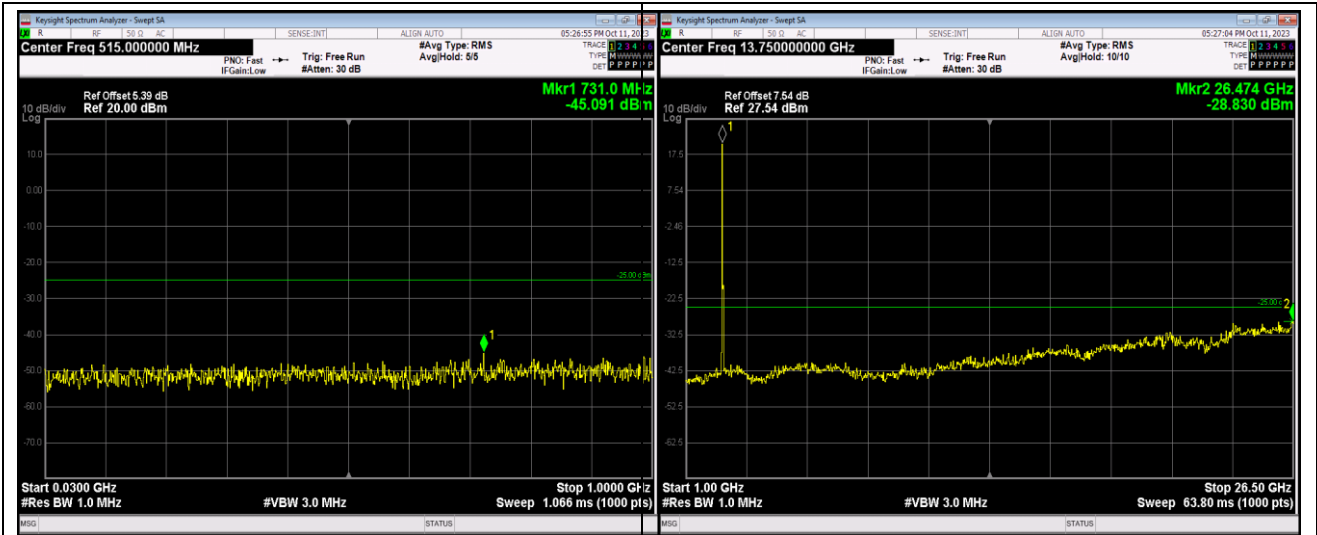

Band41-5MHz-16QAM-40640-1RB#0-Range2:1000~26500MHz

Band41-5MHz-64QAM-41215-1RB#0-Range1:30~1000MHz

Band41-5MHz-64QAM-41215-1RB#0-Range2:1000~26500MHz

Band41-20MHz-QPSK-40140-1RB#0-Range1:30~1000MHz

Band41-20MHz-QPSK-40140-1RB#0-Range2:1000~26500MHz