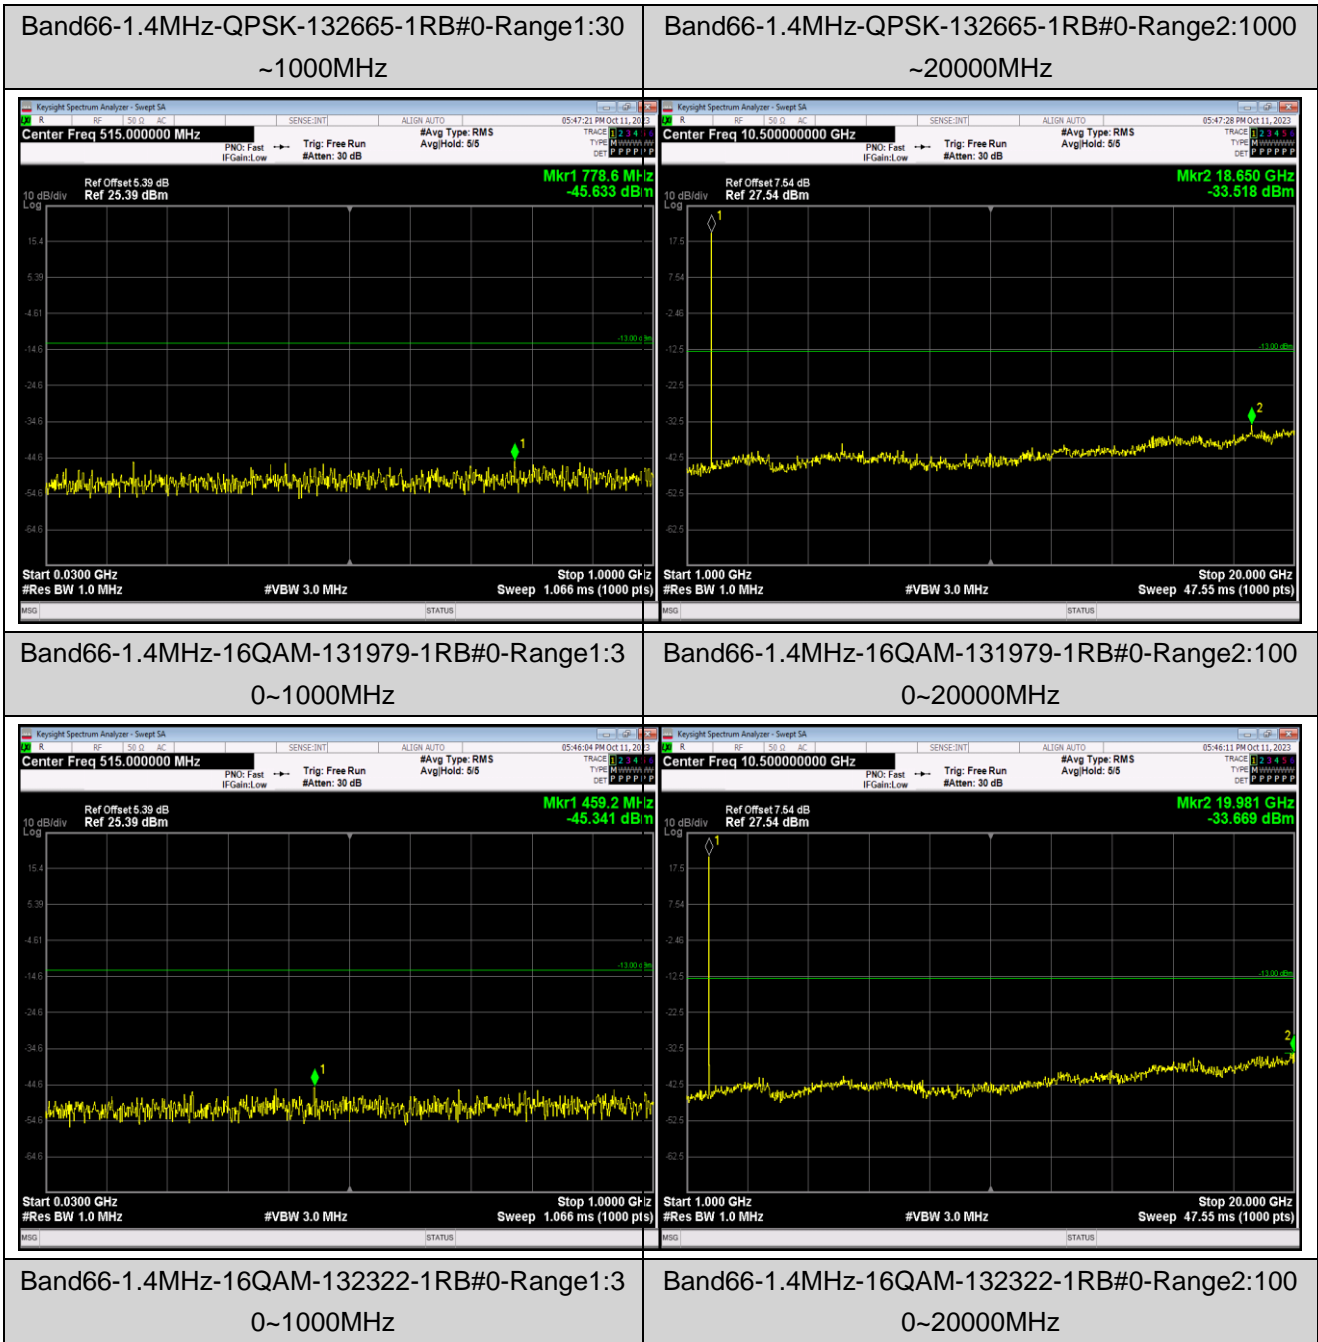

Band41-20MHz-16QAM-40640-1RB#0-Range1:30
~1000MHz

Band41-20MHz-16QAM-40640-1RB#0-Range2:1000~
26500MHz

Band41-20MHz-16QAM-41140-1RB#0-Range1:30
~1000MHz

Band41-20MHz-16QAM-41140-1RB#0-Range2:1000~
26500MHz

Band66-1.4MHz-QPSK-131979-1RB#0-Range1:30
~1000MHz

Band66-1.4MHz-QPSK-131979-1RB#0-Range2:1000
~20000MHz

Band66-1.4MHz-QPSK-132322-1RB#0-Range1:30
~1000MHz

Band66-1.4MHz-QPSK-132322-1RB#0-Range2:1000
~20000MHz

Band66-1.4MHz-16QAM-132665-1RB#0-Range1:3
0~1000MHz

Band66-1.4MHz-16QAM-132665-1RB#0-Range2:100
0~20000MHz

Band66-1.4MHz-64QAM-131979-1RB#0-Range1:3
0~1000MHz

Band66-1.4MHz-64QAM-131979-1RB#0-Range2:100
0~20000MHz