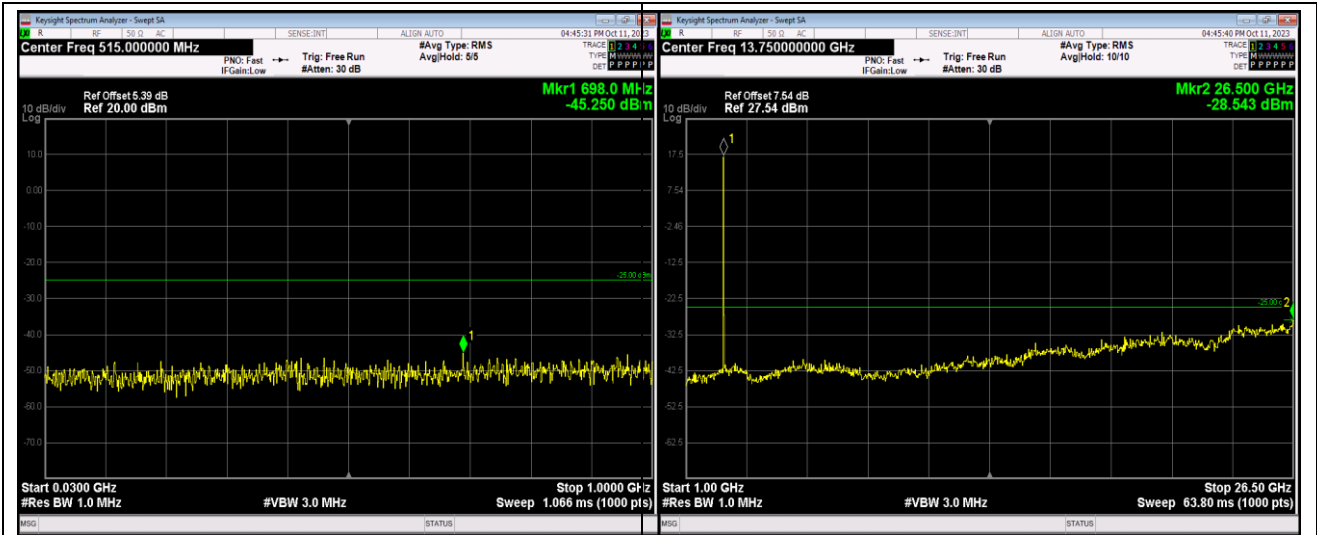

Band41-5MHz-64QAM-41215-1RB#0-Range2:1000~26500MHz

Band41-5MHz-64QAM-41215-1RB#0-Range1:30~1000MHz