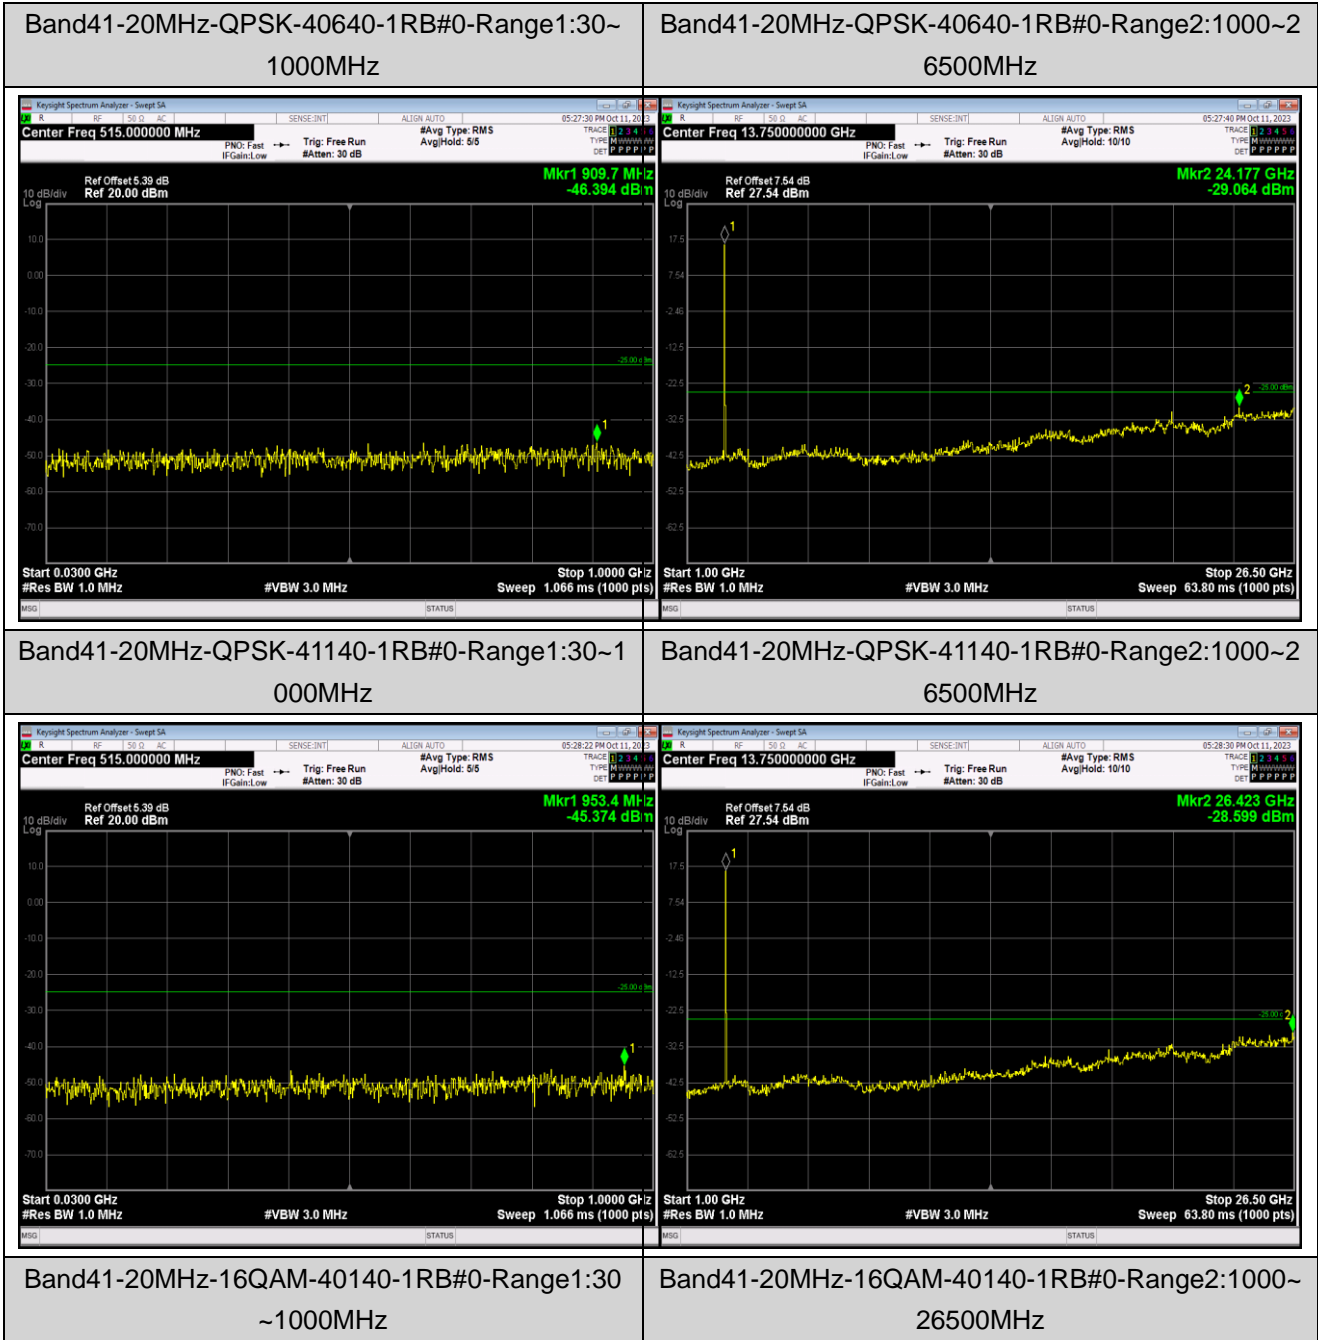

Band41-5MHz-16QAM-40640-1RB#0-Range2:1000~26500MHz

Band41-5MHz-64QAM-41215-1RB#0-Range1:30~1000MHz

Band41-5MHz-64QAM-41215-1RB#0-Range2:1000~26500MHz

Band41-20MHz-QPSK-40140-1RB#0-Range1:30~1000MHz

Band41-20MHz-QPSK-40140-1RB#0-Range2:1000~26500MHz

Band41-20MHz-16QAM-40640-1RB#0-Range1:30
~1000MHz

Band41-20MHz-16QAM-40640-1RB#0-Range2:1000~
26500MHz

Band41-20MHz-16QAM-41140-1RB#0-Range1:30
~1000MHz

Band41-20MHz-16QAM-41140-1RB#0-Range2:1000~
26500MHz