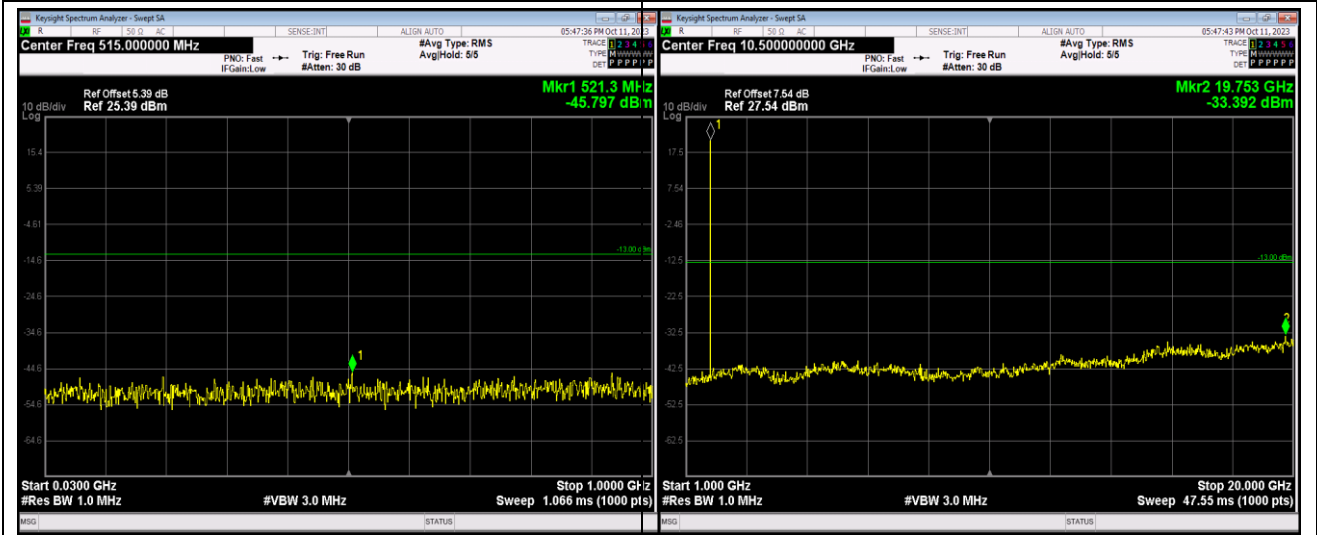

Band66-1.4MHz-16QAM-132665-1RB#0-Range1:3
0~1000MHz

Band66-1.4MHz-64QAM-131979-1RB#0-Range2:100
0~20000MHz

Band66-1.4MHz-16QAM-132665-1RB#0-Range2:100
0~20000MHz

Band66-1.4MHz-64QAM-131979-1RB#0-Range1:3
0~1000MHz