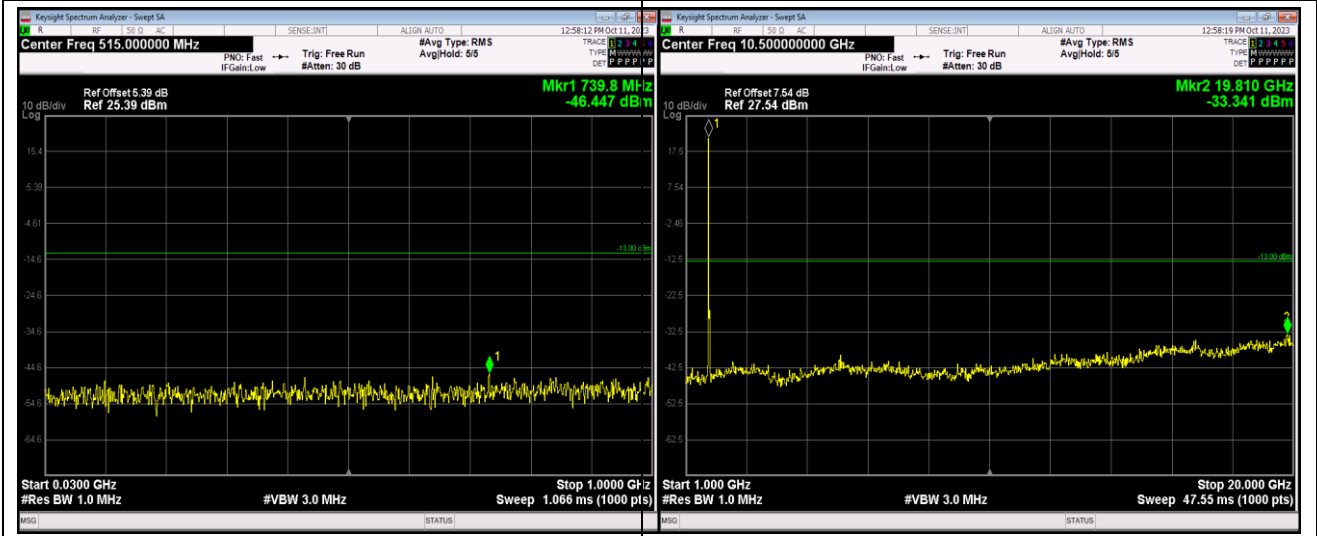

Band4-20MHz-QPSK-20175-1RB#0-Range1:30~1000MHz

Band4-20MHz-QPSK-20175-1RB#0-Range2:1000~20000MHz

Band4-20MHz-QPSK-20300-1RB#0-Range1:30~1000MHz

Band4-20MHz-QPSK-20300-1RB#0-Range2:1000~20000MHz

Band4-20MHz-64QAM-20050-1RB#0-Range1:30~1000MHz

Band4-20MHz-64QAM-20050-1RB#0-Range2:1000~20000MHz

Band4-20MHz-64QAM-20175-1RB#0-Range1:30~1000MHz

Band4-20MHz-64QAM-20175-1RB#0-Range2:1000~20000MHz

Band5-1.4MHz-QPSK-20643-1RB#0-Range1:30~1000MHz

Band5-1.4MHz-QPSK-20643-1RB#0-Range2:1000~10000MHz