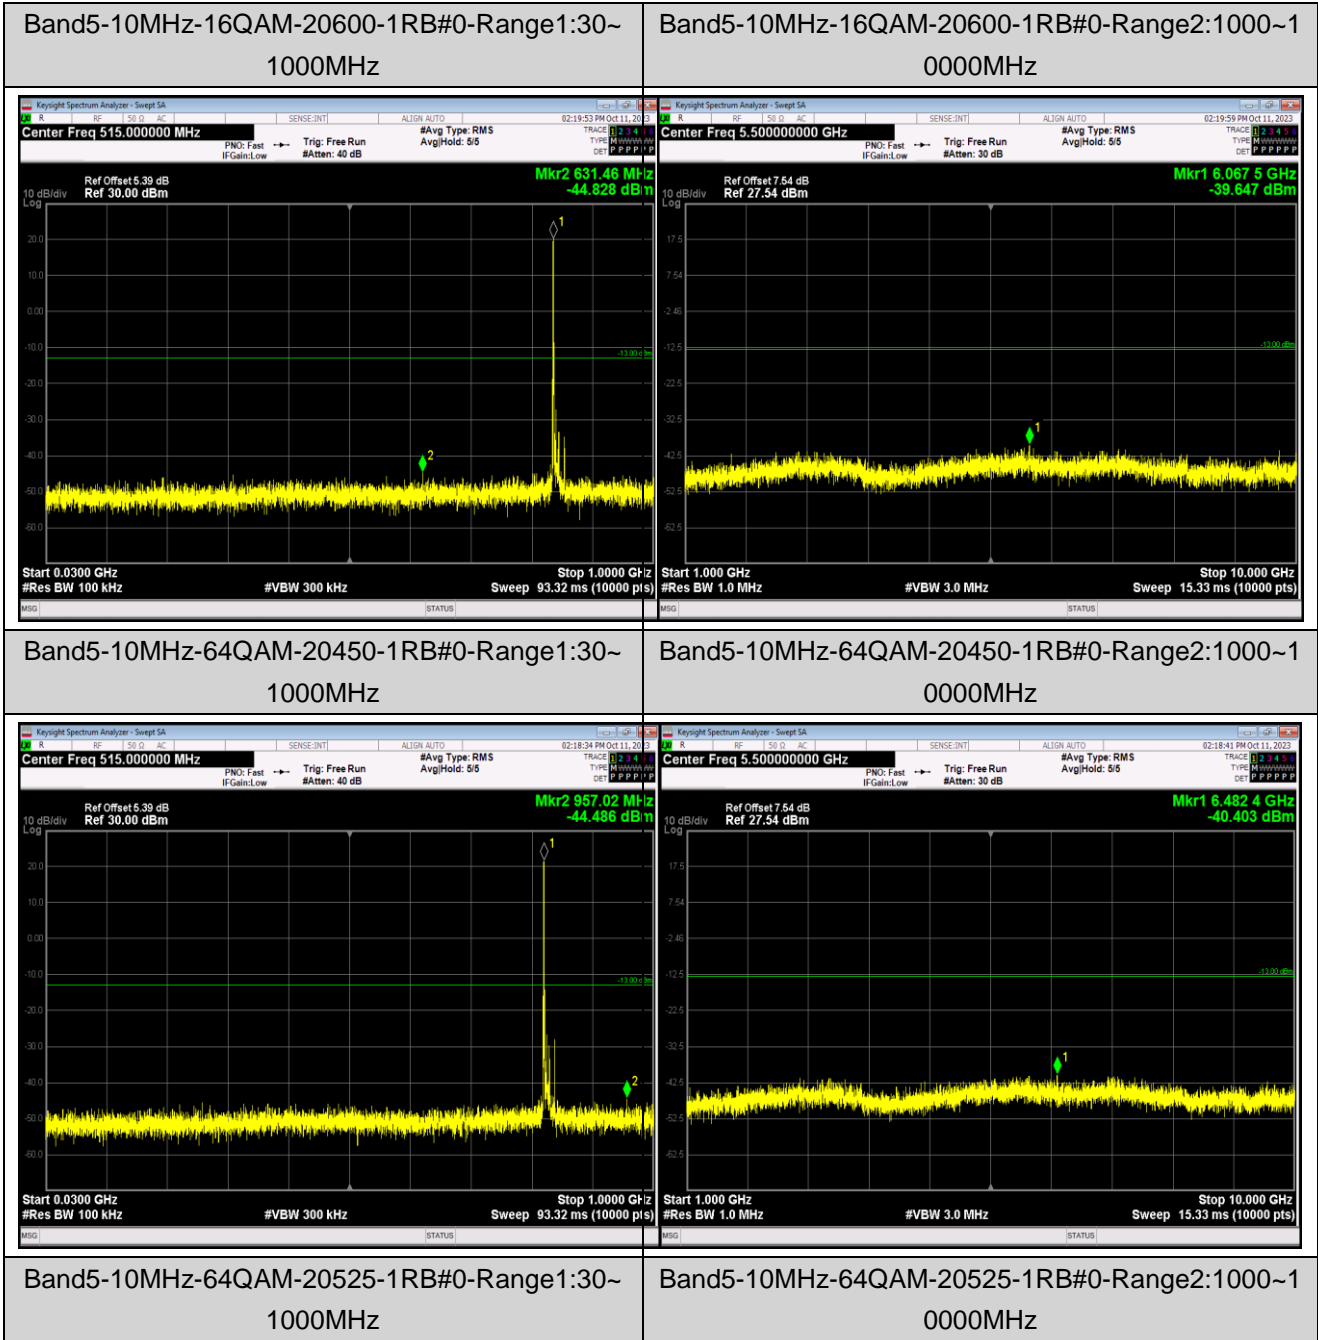

Band4-20MHz-64QAM-20050-1RB#0-Range2:1000~20000MHz

Band4-20MHz-64QAM-20175-1RB#0-Range1:30~1000MHz

Band4-20MHz-64QAM-20175-1RB#0-Range2:1000~20000MHz

Band5-1.4MHz-QPSK-20643-1RB#0-Range1:30~1000MHz

Band5-1.4MHz-QPSK-20643-1RB#0-Range2:1000~10000MHz

Band5-1.4MHz-16QAM-20407-1RB#0-Range1:30~1000MHz

Band5-1.4MHz-16QAM-20407-1RB#0-Range2:1000~10000MHz

Band5-1.4MHz-64QAM-20525-1RB#0-Range1:30~1000MHz

Band5-1.4MHz-64QAM-20525-1RB#0-Range2:1000~10000MHz

Band5-1.4MHz-64QAM-20643-1RB#0-Range1:30~1000MHz

Band5-1.4MHz-64QAM-20643-1RB#0-Range2:1000~10000MHz

Band5-10MHz-16QAM-20450-1RB#0-Range1:30~1000MHz

Band5-10MHz-16QAM-20450-1RB#0-Range2:1000~10000MHz

Band5-10MHz-16QAM-20525-1RB#0-Range1:30~1000MHz

Band5-10MHz-16QAM-20525-1RB#0-Range2:1000~10000MHz

Band5-10MHz-64QAM-20600-1RB#0-Range1:30~1000MHz

Band5-10MHz-64QAM-20600-1RB#0-Range2:1000~10000MHz

Band12-1.4MHz-QPSK-23017-1RB#0-Range1:30~1000MHz

Band12-1.4MHz-QPSK-23017-1RB#0-Range2:1000~10000MHz

Band12-1.4MHz-16QAM-23095-1RB#0-Range1:30
~1000MHz