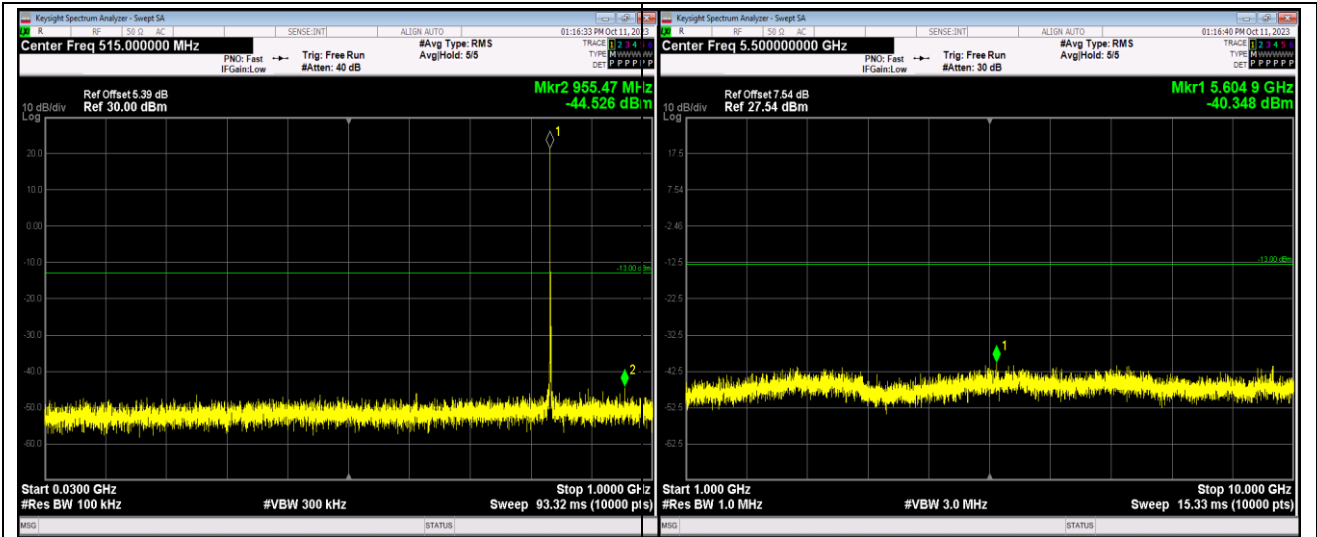

Band4-20MHz-64QAM-20050-1RB#0-Range2:1000~20000MHz

Band4-20MHz-64QAM-20175-1RB#0-Range1:30~1000MHz

Band4-20MHz-64QAM-20175-1RB#0-Range2:1000~20000MHz

Band5-1.4MHz-QPSK-20643-1RB#0-Range1:30~1000MHz

Band5-1.4MHz-QPSK-20643-1RB#0-Range2:1000~10000MHz