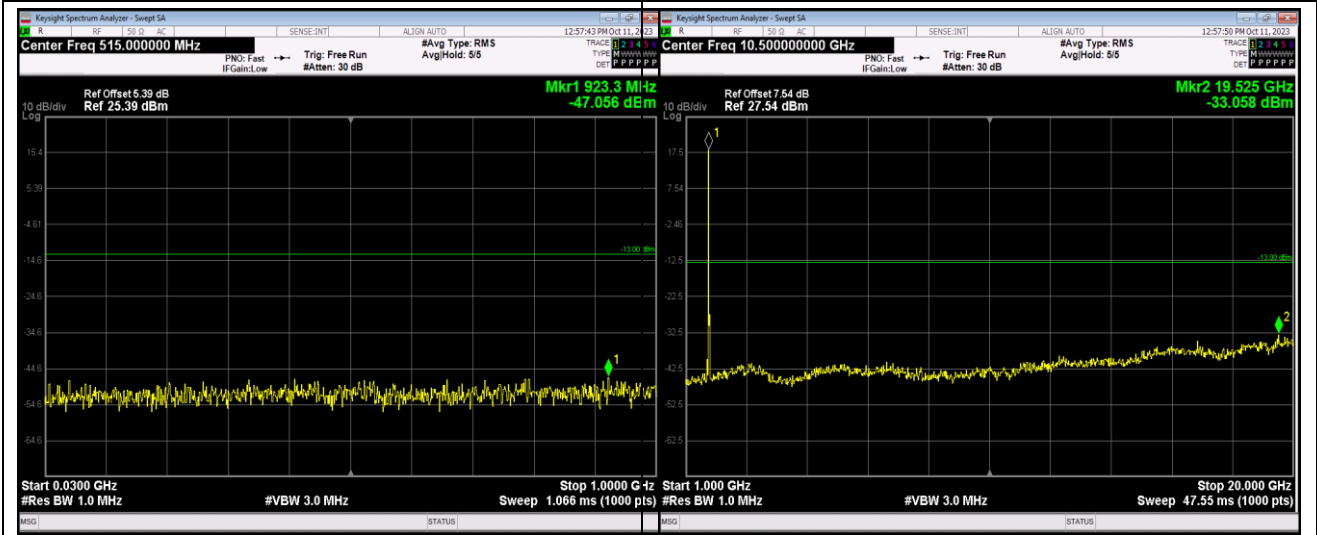

Band4-20MHz-QPSK-20175-1RB#0-Range1:30~1000MHz

Band4-20MHz-QPSK-20175-1RB#0-Range2:1000~20000MHz

Band4-20MHz-QPSK-20300-1RB#0-Range1:30~1000MHz

Band4-20MHz-QPSK-20300-1RB#0-Range2:1000~20000MHz

Band4-20MHz-64QAM-20050-1RB#0-Range1:30~1000MHz

Band4-20MHz-64QAM-20050-1RB#0-Range2:1000~20000MHz

Band4-20MHz-64QAM-20175-1RB#0-Range1:30~1000MHz

Band4-20MHz-64QAM-20175-1RB#0-Range2:1000~20000MHz

Band5-1.4MHz-QPSK-20643-1RB#0-Range1:30~1000MHz

Band5-1.4MHz-QPSK-20643-1RB#0-Range2:1000~10000MHz