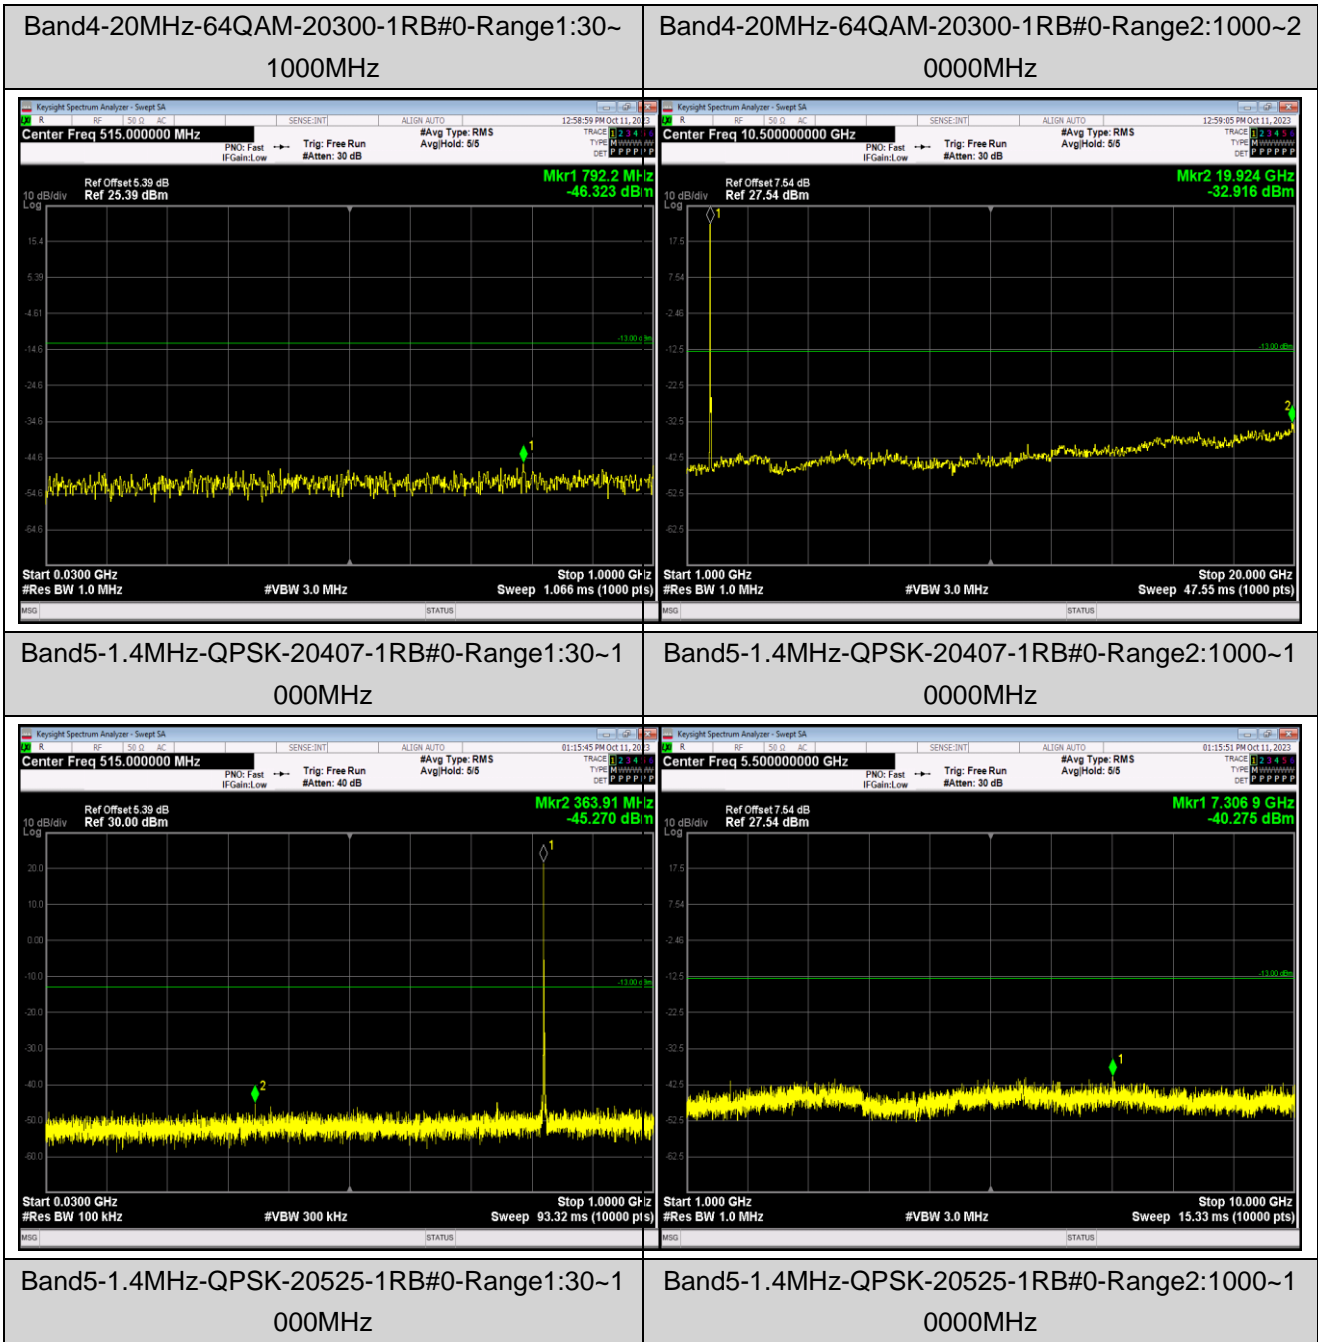

Band4-20MHz-QPSK-20175-1RB#0-Range1:30~1000MHz

Band4-20MHz-QPSK-20175-1RB#0-Range2:1000~20000MHz

Band4-20MHz-QPSK-20300-1RB#0-Range1:30~1000MHz

Band4-20MHz-QPSK-20300-1RB#0-Range2:1000~20000MHz

Band4-20MHz-64QAM-20050-1RB#0-Range1:30~1000MHz

Band4-20MHz-64QAM-20050-1RB#0-Range2:1000~20000MHz

Band4-20MHz-64QAM-20175-1RB#0-Range1:30~1000MHz

Band4-20MHz-64QAM-20175-1RB#0-Range2:1000~20000MHz

Band5-1.4MHz-QPSK-20643-1RB#0-Range1:30~1000MHz

Band5-1.4MHz-QPSK-20643-1RB#0-Range2:1000~10000MHz

Band5-1.4MHz-16QAM-20407-1RB#0-Range1:30~1000MHz

Band5-1.4MHz-16QAM-20407-1RB#0-Range2:1000~10000MHz

Band5-1.4MHz-64QAM-20525-1RB#0-Range1:30~1000MHz

Band5-1.4MHz-64QAM-20525-1RB#0-Range2:1000~10000MHz

Band5-1.4MHz-64QAM-20643-1RB#0-Range1:30~1000MHz