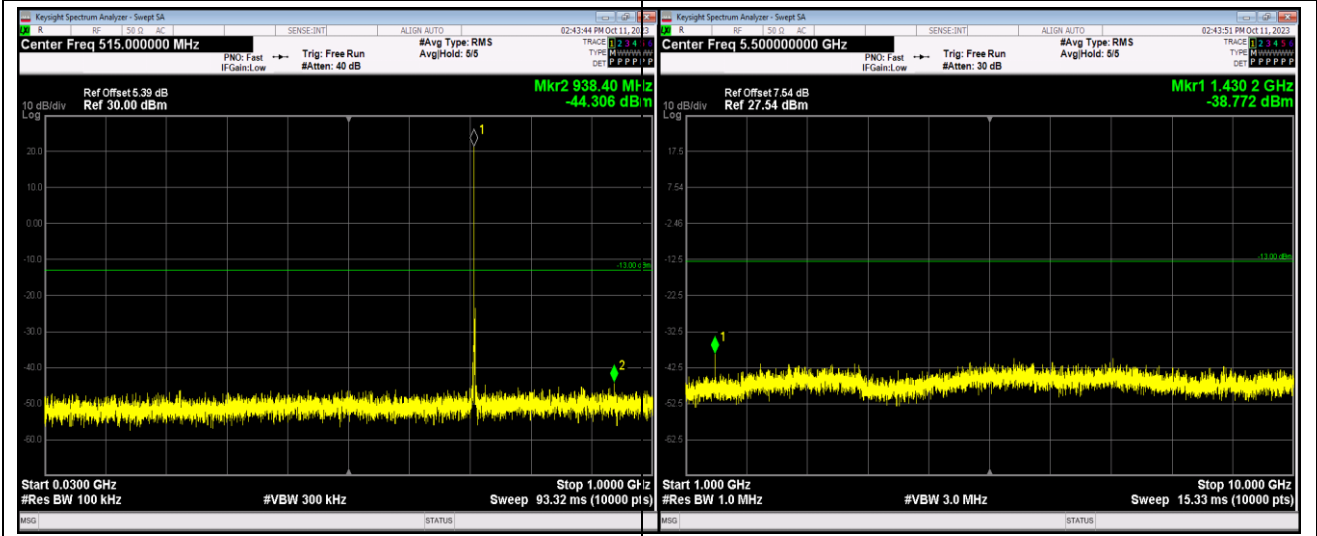

Band12-1.4MHz-16QAM-23173-1RB#0-Range1:30
~1000MHz

Band12-1.4MHz-16QAM-23173-1RB#0-Range2:1000
~10000MHz