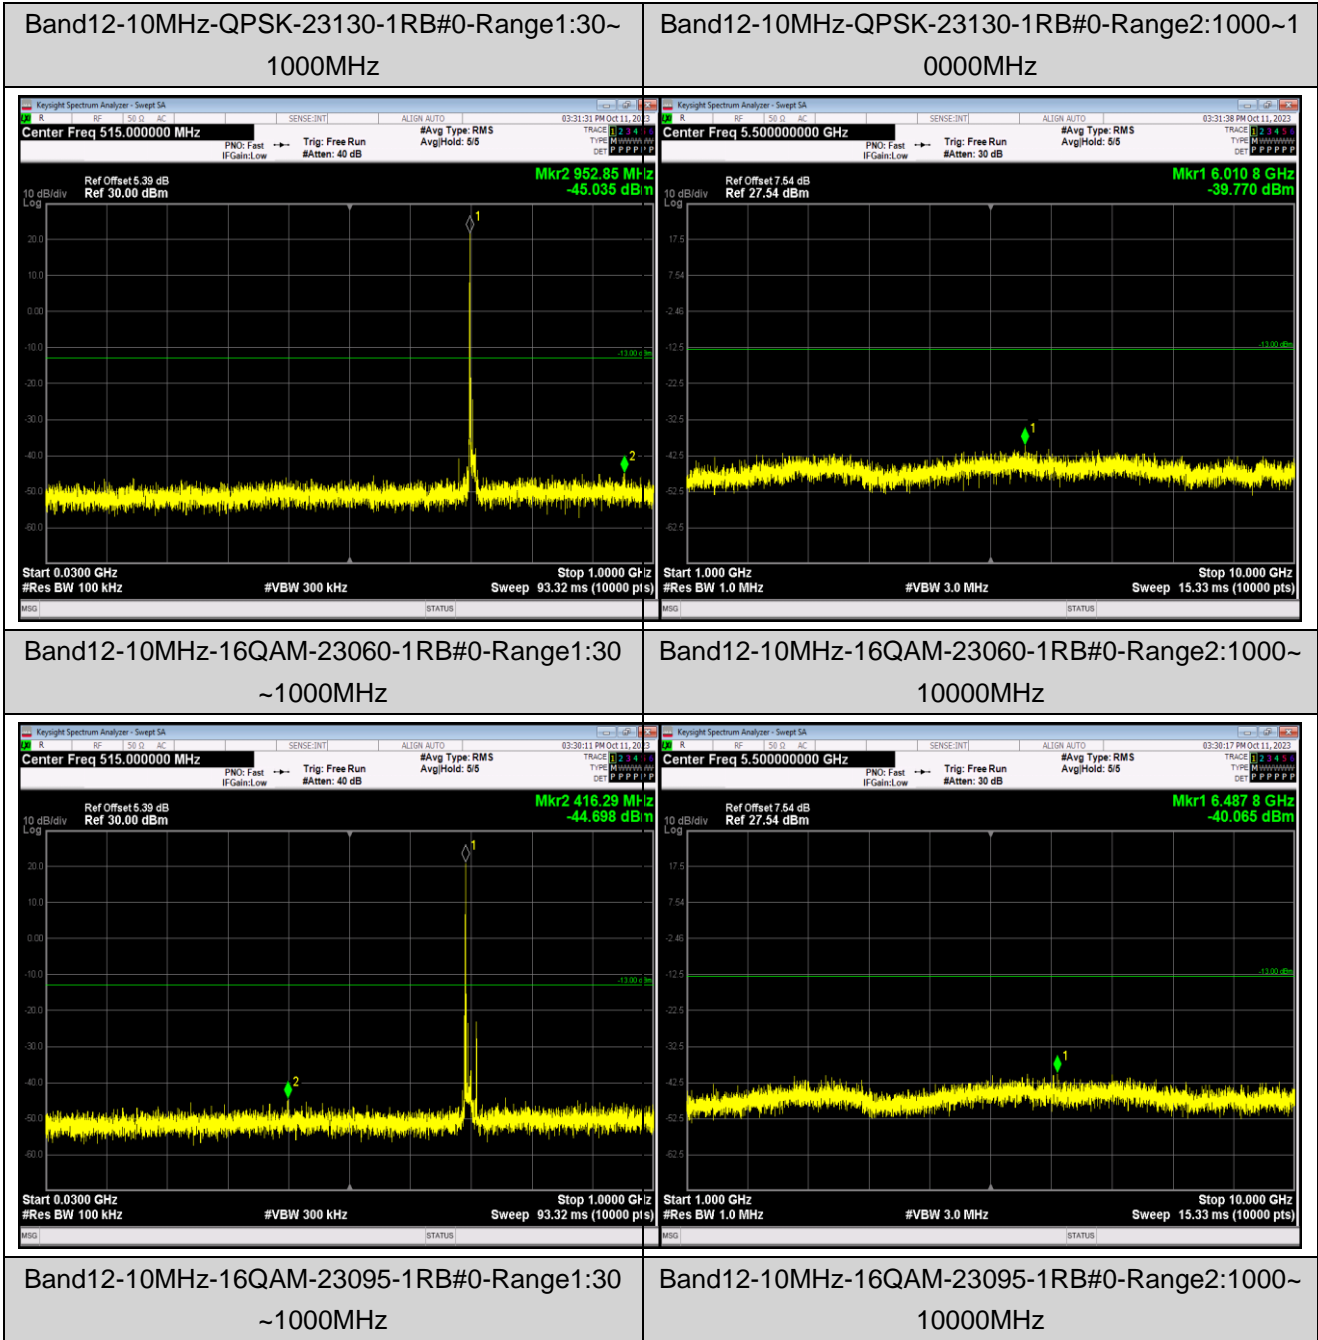

Band5-1.4MHz-64QAM-20643-1RB#0-Range2:1000~10000MHz

Band5-10MHz-16QAM-20450-1RB#0-Range1:30~1000MHz

Band5-10MHz-16QAM-20450-1RB#0-Range2:1000~10000MHz

Band5-10MHz-16QAM-20525-1RB#0-Range1:30~1000MHz

Band5-10MHz-16QAM-20525-1RB#0-Range2:1000~10000MHz

Band5-10MHz-64QAM-20600-1RB#0-Range1:30~1000MHz

Band5-10MHz-64QAM-20600-1RB#0-Range2:1000~10000MHz

Band12-1.4MHz-QPSK-23017-1RB#0-Range1:30~1000MHz

Band12-1.4MHz-QPSK-23017-1RB#0-Range2:1000~10000MHz

Band12-1.4MHz-16QAM-23095-1RB#0-Range1:30
~1000MHz

Band12-1.4MHz-16QAM-23095-1RB#0-Range2:1000
~10000MHz

Band12-1.4MHz-16QAM-23173-1RB#0-Range1:30
~1000MHz

Band12-1.4MHz-16QAM-23173-1RB#0-Range2:1000
~10000MHz

Band12-10MHz-16QAM-23130-1RB#0-Range1:30
~1000MHz

Band12-10MHz-16QAM-23130-1RB#0-Range2:1000~
10000MHz

Band12-10MHz-64QAM-23060-1RB#0-Range1:30
~1000MHz

Band12-10MHz-64QAM-23060-1RB#0-Range2:1000~
10000MHz