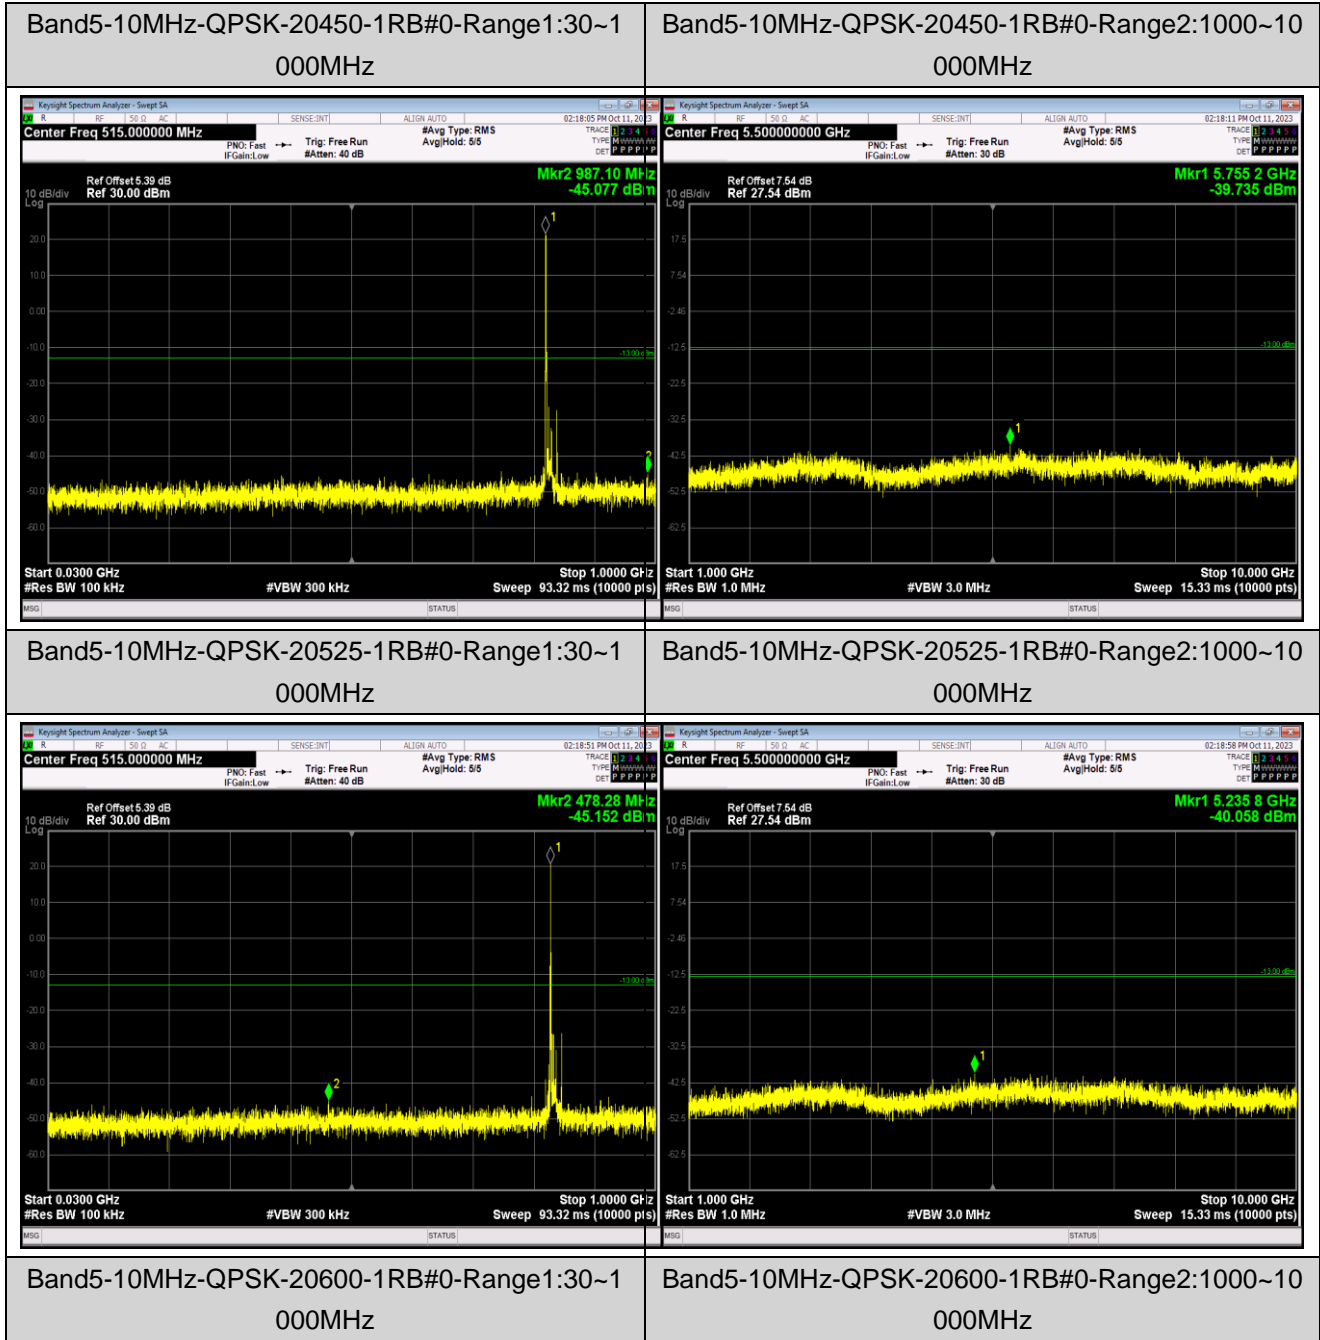

Band4-20MHz-QPSK-20175-1RB#0-Range1:30~1000MHz

Band4-20MHz-QPSK-20175-1RB#0-Range2:1000~20000MHz

Band4-20MHz-QPSK-20300-1RB#0-Range1:30~1000MHz

Band4-20MHz-QPSK-20300-1RB#0-Range2:1000~20000MHz

Band4-20MHz-64QAM-20050-1RB#0-Range1:30~1000MHz

Band4-20MHz-64QAM-20050-1RB#0-Range2:1000~20000MHz

Band4-20MHz-64QAM-20175-1RB#0-Range1:30~1000MHz

Band4-20MHz-64QAM-20175-1RB#0-Range2:1000~20000MHz

Band5-1.4MHz-QPSK-20643-1RB#0-Range1:30~1000MHz

Band5-1.4MHz-QPSK-20643-1RB#0-Range2:1000~10000MHz

Band5-1.4MHz-16QAM-20407-1RB#0-Range1:30~1000MHz

Band5-1.4MHz-16QAM-20407-1RB#0-Range2:1000~10000MHz

Band5-1.4MHz-64QAM-20525-1RB#0-Range1:30~1000MHz

Band5-1.4MHz-64QAM-20525-1RB#0-Range2:1000~10000MHz

Band5-1.4MHz-64QAM-20643-1RB#0-Range1:30~1000MHz

Band5-1.4MHz-64QAM-20643-1RB#0-Range2:1000~10000MHz

Band5-10MHz-16QAM-20450-1RB#0-Range1:30~1000MHz

Band5-10MHz-16QAM-20450-1RB#0-Range2:1000~10000MHz

Band5-10MHz-16QAM-20525-1RB#0-Range1:30~1000MHz

Band5-10MHz-16QAM-20525-1RB#0-Range2:1000~10000MHz