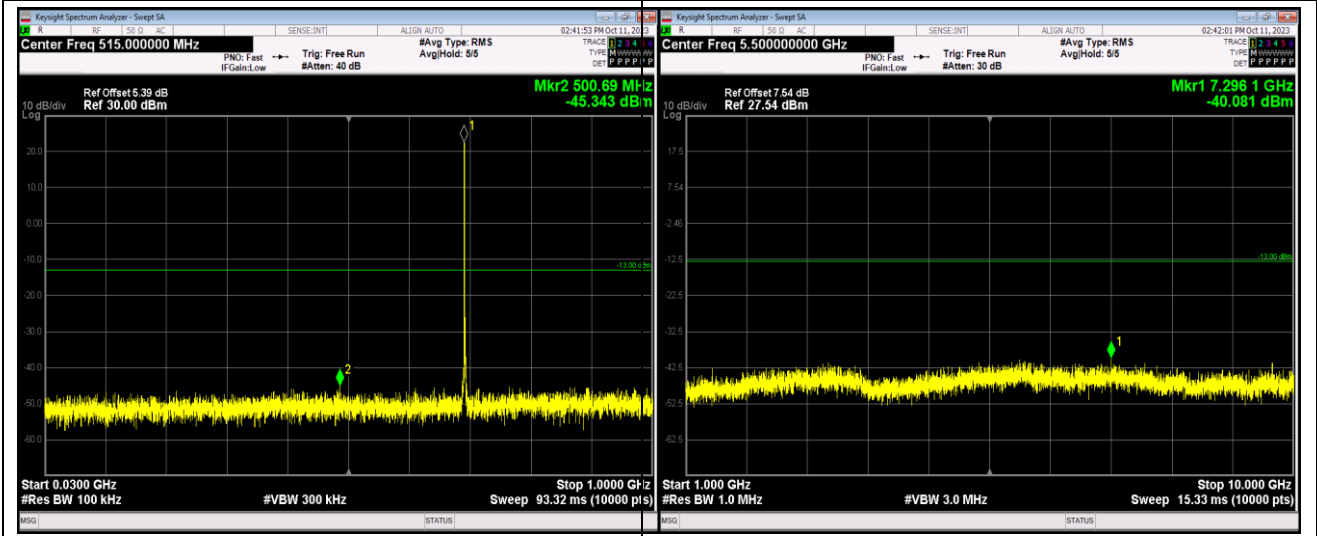

Band12-1.4MHz-QPSK-23017-1RB#0-Range1:30~1000MHz

Band12-1.4MHz-QPSK-23017-1RB#0-Range2:1000~10000MHz