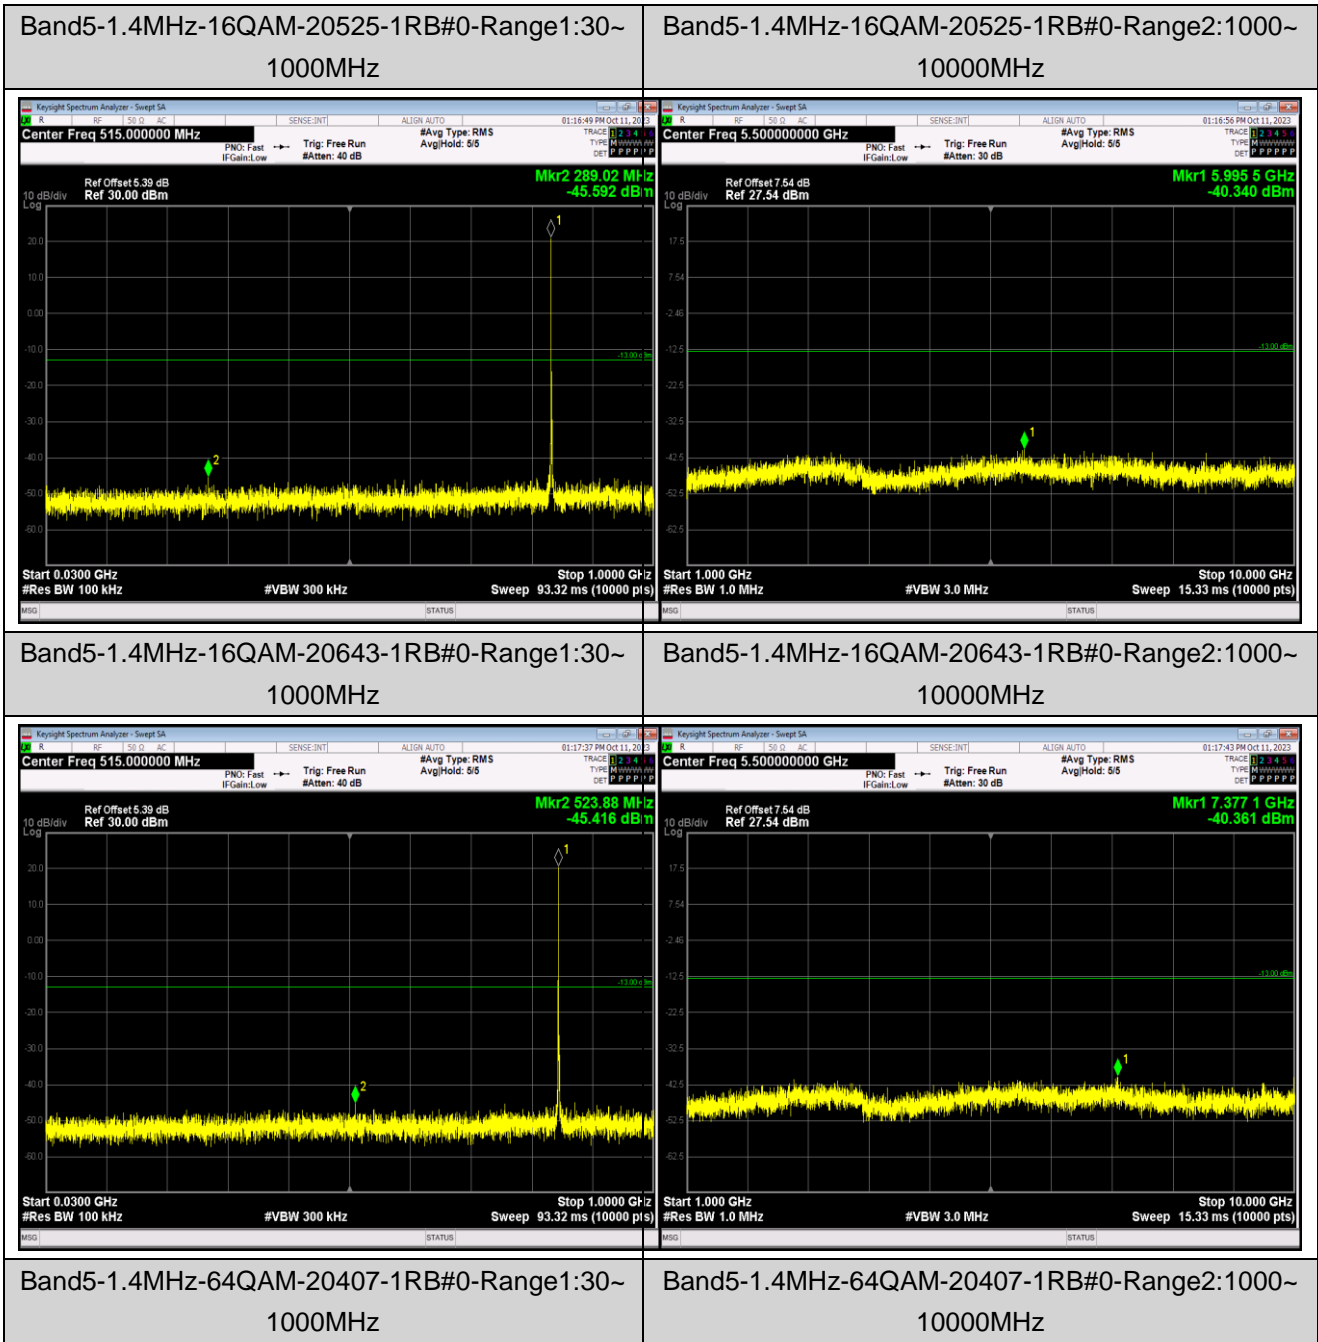

Band4-20MHz-QPSK-20175-1RB#0-Range1:30~1000MHz

Band4-20MHz-QPSK-20175-1RB#0-Range2:1000~20000MHz

Band4-20MHz-QPSK-20300-1RB#0-Range1:30~1000MHz

Band4-20MHz-QPSK-20300-1RB#0-Range2:1000~20000MHz

Band4-20MHz-64QAM-20050-1RB#0-Range1:30~1000MHz

Band4-20MHz-64QAM-20050-1RB#0-Range2:1000~20000MHz

Band4-20MHz-64QAM-20175-1RB#0-Range1:30~1000MHz

Band4-20MHz-64QAM-20175-1RB#0-Range2:1000~20000MHz

Band5-1.4MHz-QPSK-20643-1RB#0-Range1:30~1000MHz

Band5-1.4MHz-QPSK-20643-1RB#0-Range2:1000~10000MHz

Band5-1.4MHz-16QAM-20407-1RB#0-Range1:30~1000MHz

Band5-1.4MHz-16QAM-20407-1RB#0-Range2:1000~10000MHz

Band5-1.4MHz-64QAM-20525-1RB#0-Range1:30~1000MHz

Band5-1.4MHz-64QAM-20525-1RB#0-Range2:1000~10000MHz

Band5-1.4MHz-64QAM-20643-1RB#0-Range1:30~1000MHz

Band5-1.4MHz-64QAM-20643-1RB#0-Range2:1000~10000MHz

Band5-10MHz-16QAM-20450-1RB#0-Range1:30~1000MHz

Band5-10MHz-16QAM-20450-1RB#0-Range2:1000~10000MHz

Band5-10MHz-16QAM-20525-1RB#0-Range1:30~1000MHz

Band5-10MHz-16QAM-20525-1RB#0-Range2:1000~10000MHz