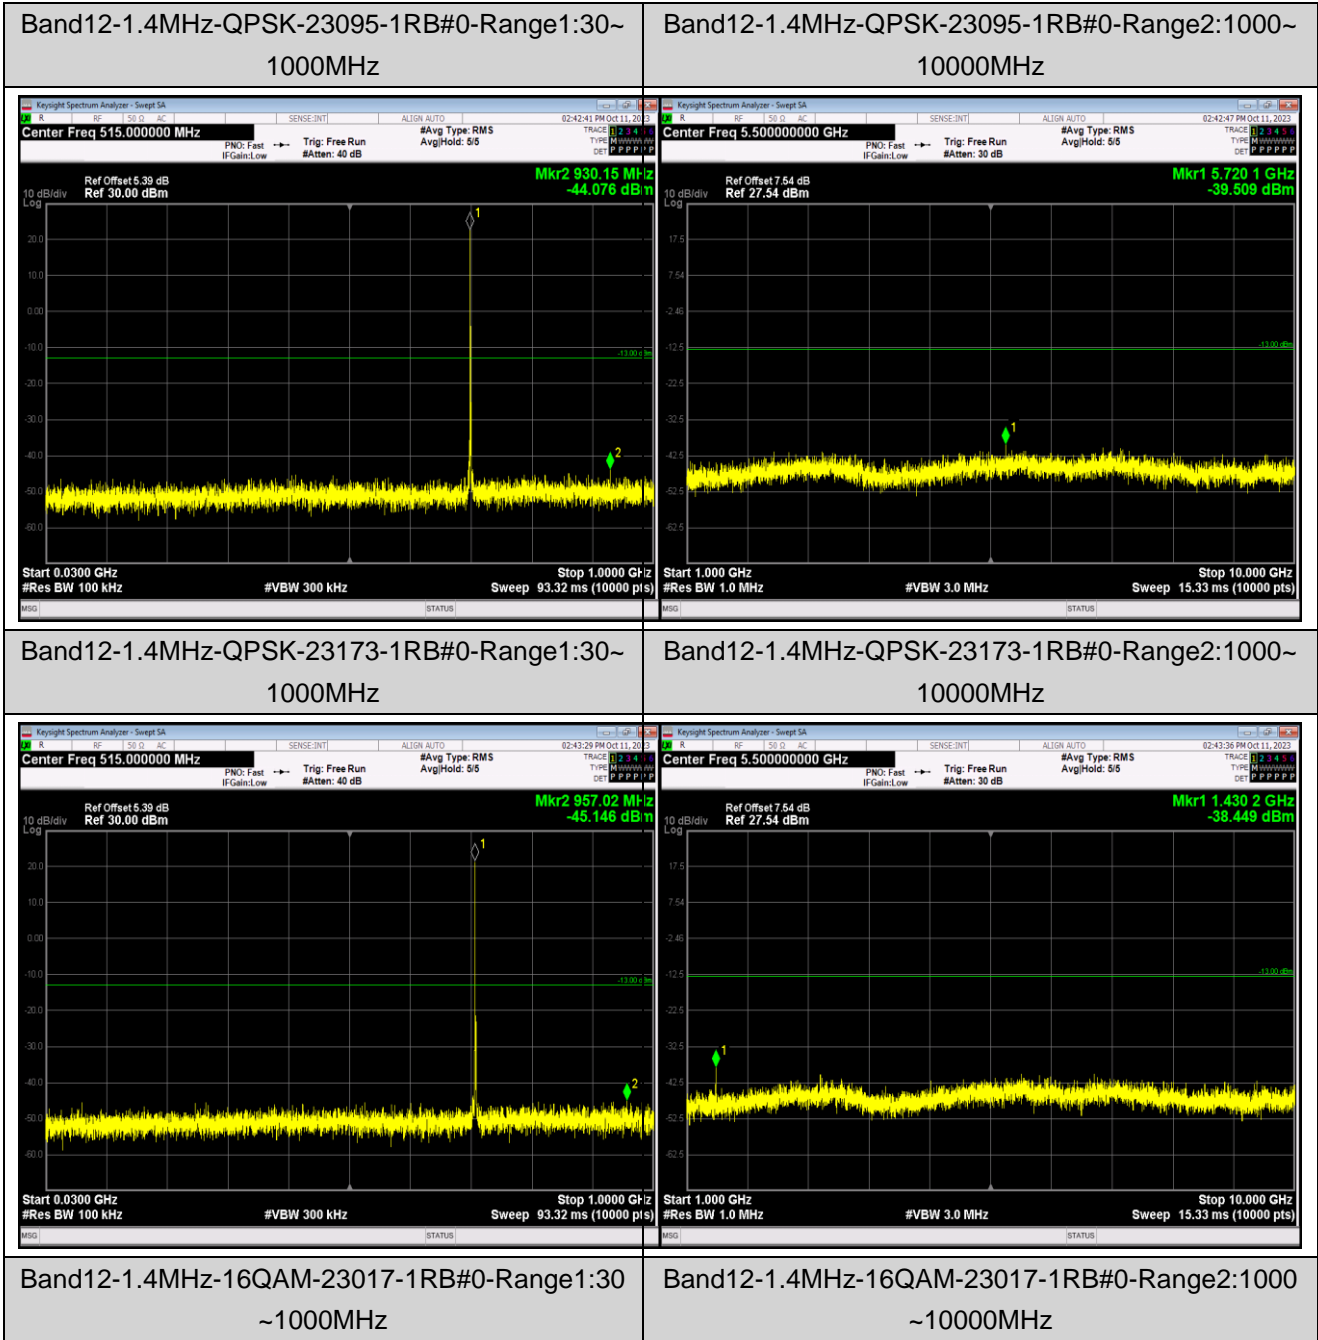

Band5-1.4MHz-64QAM-20643-1RB#0-Range2:1000~10000MHz

Band5-10MHz-16QAM-20450-1RB#0-Range1:30~1000MHz

Band5-10MHz-16QAM-20450-1RB#0-Range2:1000~10000MHz

Band5-10MHz-16QAM-20525-1RB#0-Range1:30~1000MHz

Band5-10MHz-16QAM-20525-1RB#0-Range2:1000~10000MHz

Band5-10MHz-64QAM-20600-1RB#0-Range1:30~1000MHz

Band5-10MHz-64QAM-20600-1RB#0-Range2:1000~10000MHz

Band12-1.4MHz-QPSK-23017-1RB#0-Range1:30~1000MHz

Band12-1.4MHz-QPSK-23017-1RB#0-Range2:1000~10000MHz

Band12-1.4MHz-16QAM-23095-1RB#0-Range1:30
~1000MHz

Band12-1.4MHz-16QAM-23095-1RB#0-Range2:1000
~10000MHz

Band12-1.4MHz-16QAM-23173-1RB#0-Range1:30
~1000MHz

Band12-1.4MHz-16QAM-23173-1RB#0-Range2:1000
~10000MHz

Band12-10MHz-16QAM-23130-1RB#0-Range1:30
~1000MHz