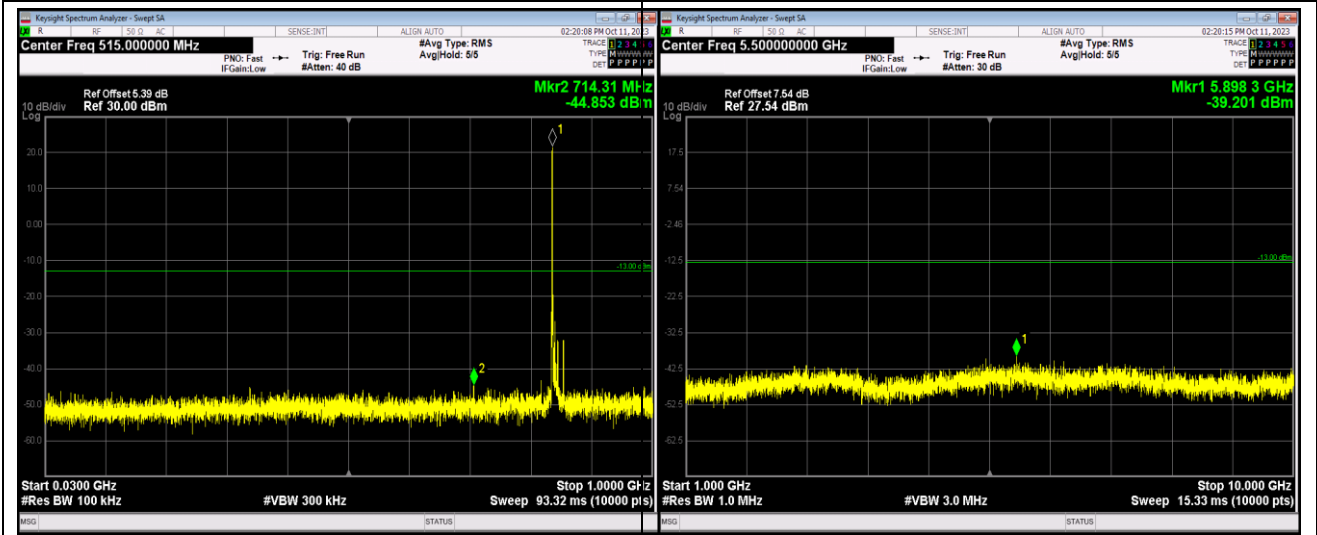

Band5-10MHz-64QAM-20600-1RB#0-Range1:30~1000MHz

Band12-1.4MHz-QPSK-23017-1RB#0-Range2:1000~10000MHz

Band5-10MHz-64QAM-20600-1RB#0-Range2:1000~10000MHz

Band12-1.4MHz-QPSK-23017-1RB#0-Range1:30~1000MHz