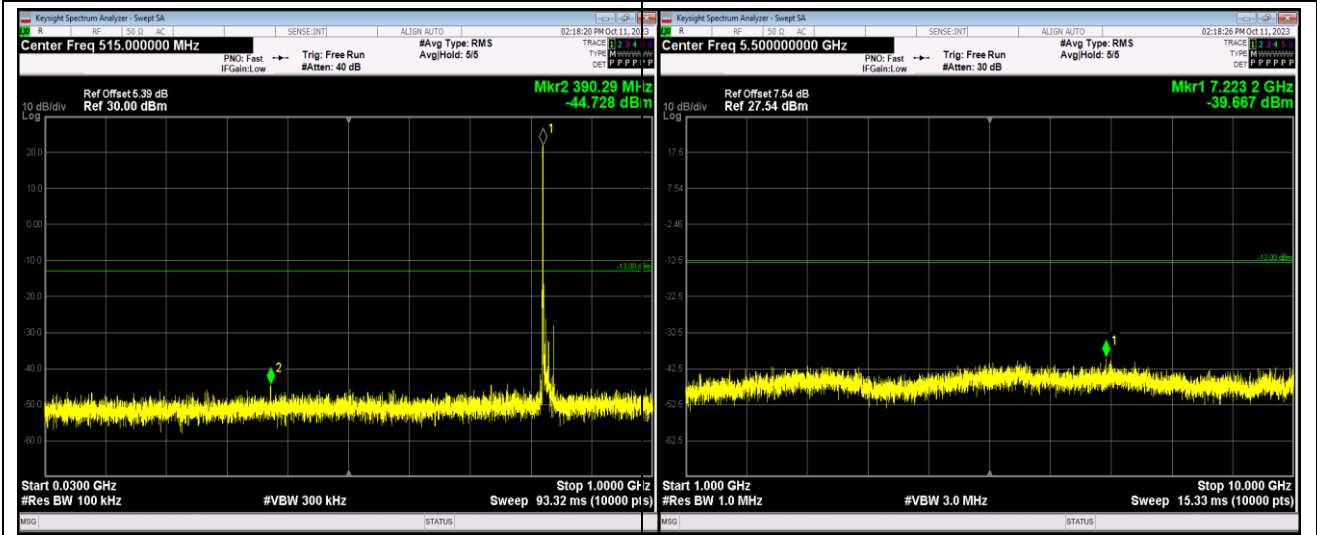

Band5-1.4MHz-64QAM-20643-1RB#0-Range2:1000~10000MHz

Band5-10MHz-16QAM-20450-1RB#0-Range1:30~1000MHz

Band5-10MHz-16QAM-20450-1RB#0-Range2:1000~10000MHz

Band5-10MHz-16QAM-20525-1RB#0-Range1:30~1000MHz

Band5-10MHz-16QAM-20525-1RB#0-Range2:1000~10000MHz