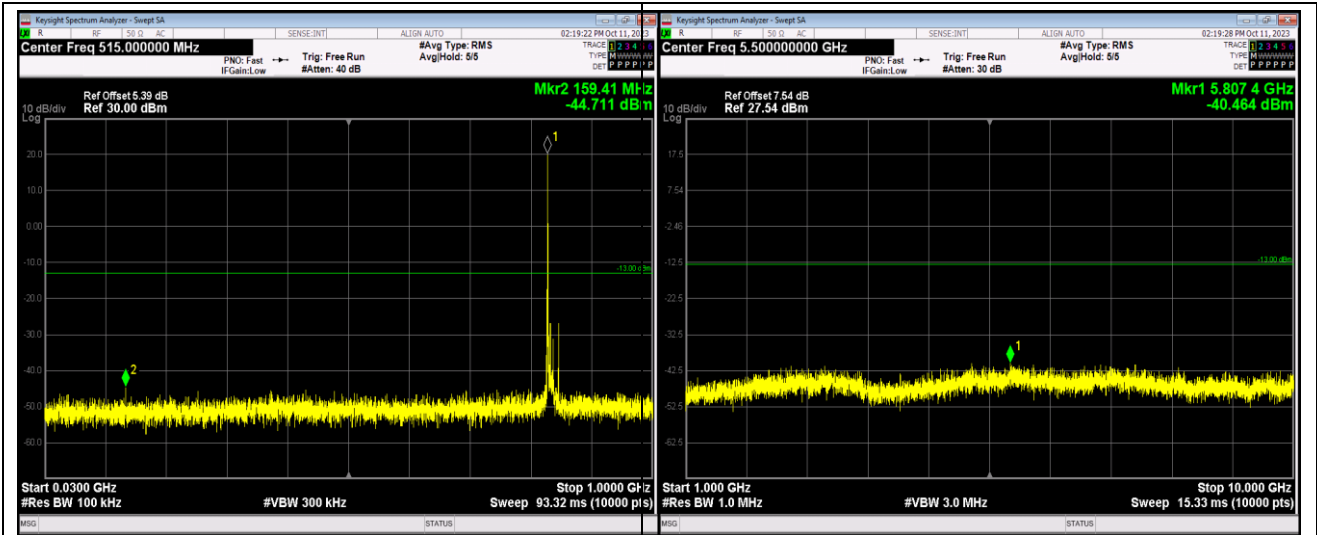

Band5-1.4MHz-64QAM-20643-1RB#0-Range2:1000~10000MHz

Band5-10MHz-16QAM-20450-1RB#0-Range1:30~1000MHz

Band5-10MHz-16QAM-20450-1RB#0-Range2:1000~10000MHz

Band5-10MHz-16QAM-20525-1RB#0-Range1:30~1000MHz

Band5-10MHz-16QAM-20525-1RB#0-Range2:1000~10000MHz