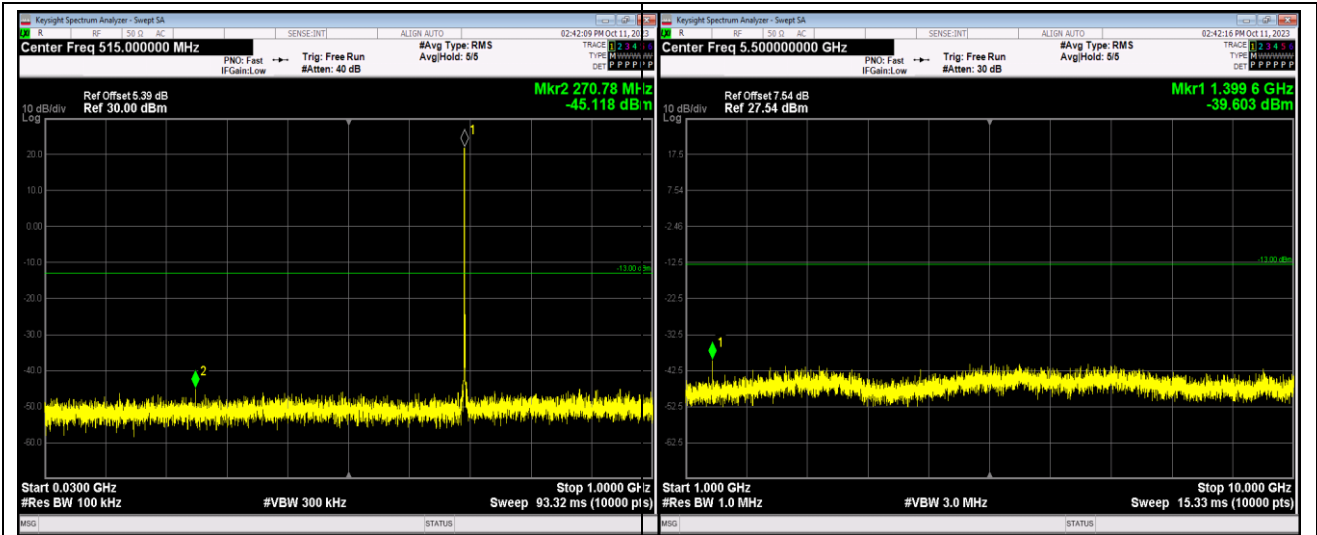

Band5-10MHz-64QAM-20600-1RB#0-Range1:30~1000MHz

Band5-10MHz-64QAM-20600-1RB#0-Range2:1000~10000MHz

Band12-1.4MHz-QPSK-23017-1RB#0-Range1:30~1000MHz

Band12-1.4MHz-QPSK-23017-1RB#0-Range2:1000~10000MHz

Band12-1.4MHz-16QAM-23095-1RB#0-Range1:30
~1000MHz