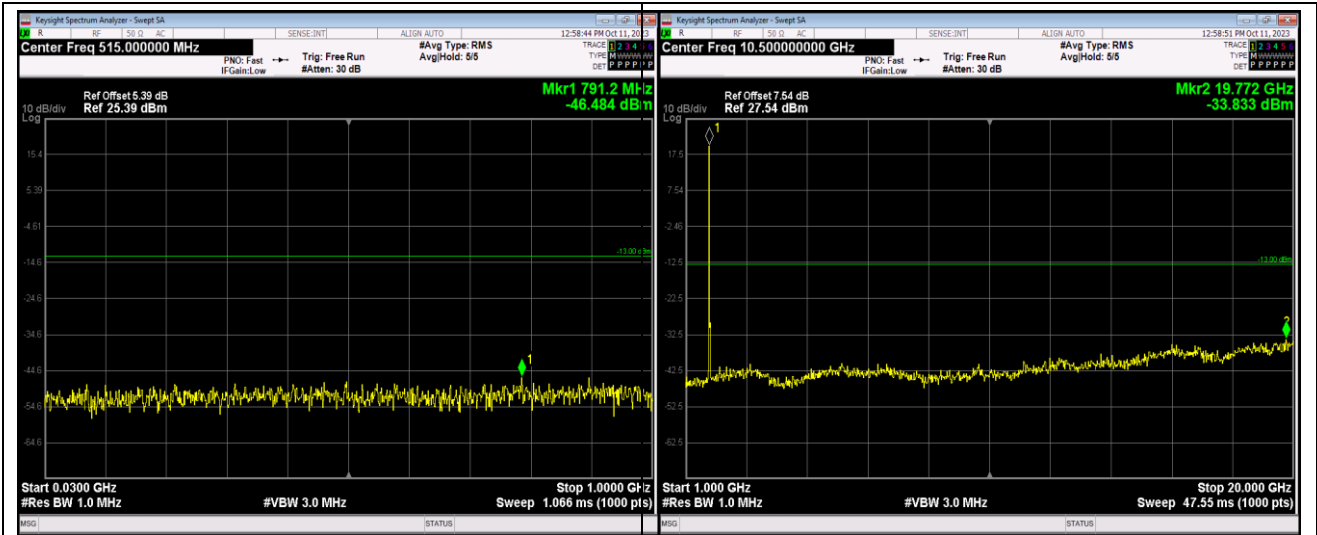

Band4-20MHz-QPSK-20175-1RB#0-Range1:30~1000MHz

Band4-20MHz-QPSK-20175-1RB#0-Range2:1000~20000MHz

Band4-20MHz-QPSK-20300-1RB#0-Range1:30~1000MHz

Band4-20MHz-QPSK-20300-1RB#0-Range2:1000~20000MHz

Band4-20MHz-64QAM-20050-1RB#0-Range1:30~1000MHz

Band4-20MHz-64QAM-20050-1RB#0-Range2:1000~20000MHz

Band4-20MHz-64QAM-20175-1RB#0-Range1:30~1000MHz

Band4-20MHz-64QAM-20175-1RB#0-Range2:1000~20000MHz

Band5-1.4MHz-QPSK-20643-1RB#0-Range1:30~1000MHz

Band5-1.4MHz-QPSK-20643-1RB#0-Range2:1000~10000MHz