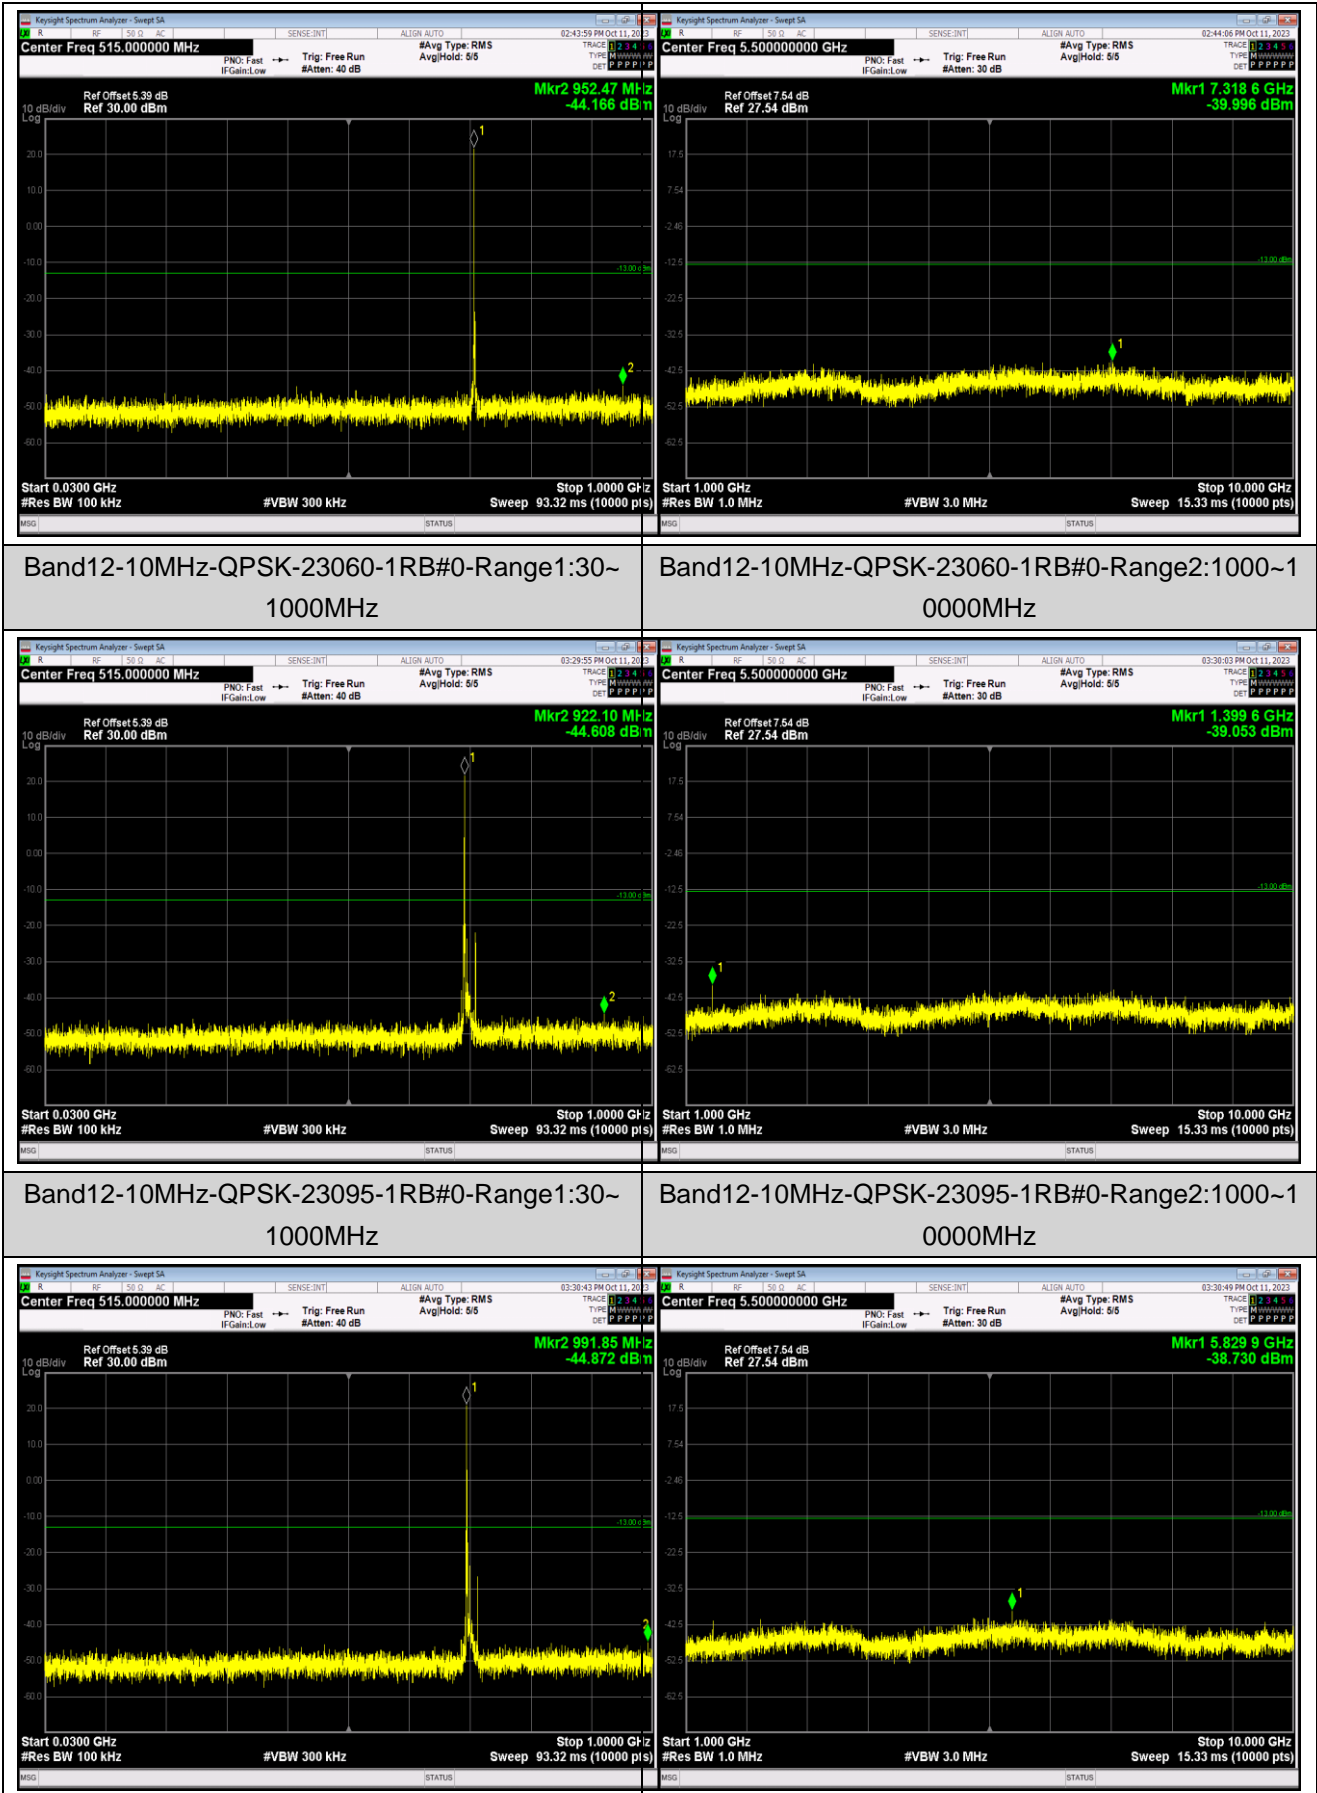

Band4-20MHz-QPSK-20175-1RB#0-Range1:30~1000MHz

Band4-20MHz-QPSK-20175-1RB#0-Range2:1000~20000MHz

Band4-20MHz-QPSK-20300-1RB#0-Range1:30~1000MHz

Band4-20MHz-QPSK-20300-1RB#0-Range2:1000~20000MHz

Band4-20MHz-64QAM-20050-1RB#0-Range1:30~1000MHz

Band5-10MHz-64QAM-20600-1RB#0-Range1:30~1000MHz

Band5-10MHz-64QAM-20600-1RB#0-Range2:1000~10000MHz

Band12-1.4MHz-QPSK-23017-1RB#0-Range1:30~1000MHz

Band12-1.4MHz-QPSK-23017-1RB#0-Range2:1000~10000MHz

Band12-1.4MHz-16QAM-23095-1RB#0-Range1:30
~1000MHz

Band12-1.4MHz-16QAM-23095-1RB#0-Range2:1000
~10000MHz

Band12-1.4MHz-16QAM-23173-1RB#0-Range1:30
~1000MHz

Band12-1.4MHz-16QAM-23173-1RB#0-Range2:1000
~10000MHz

Band12-10MHz-16QAM-23130-1RB#0-Range1:30
~1000MHz

Band12-10MHz-16QAM-23130-1RB#0-Range2:1000~
10000MHz

Band12-10MHz-64QAM-23060-1RB#0-Range1:30
~1000MHz

Band12-10MHz-64QAM-23060-1RB#0-Range2:1000~
10000MHz