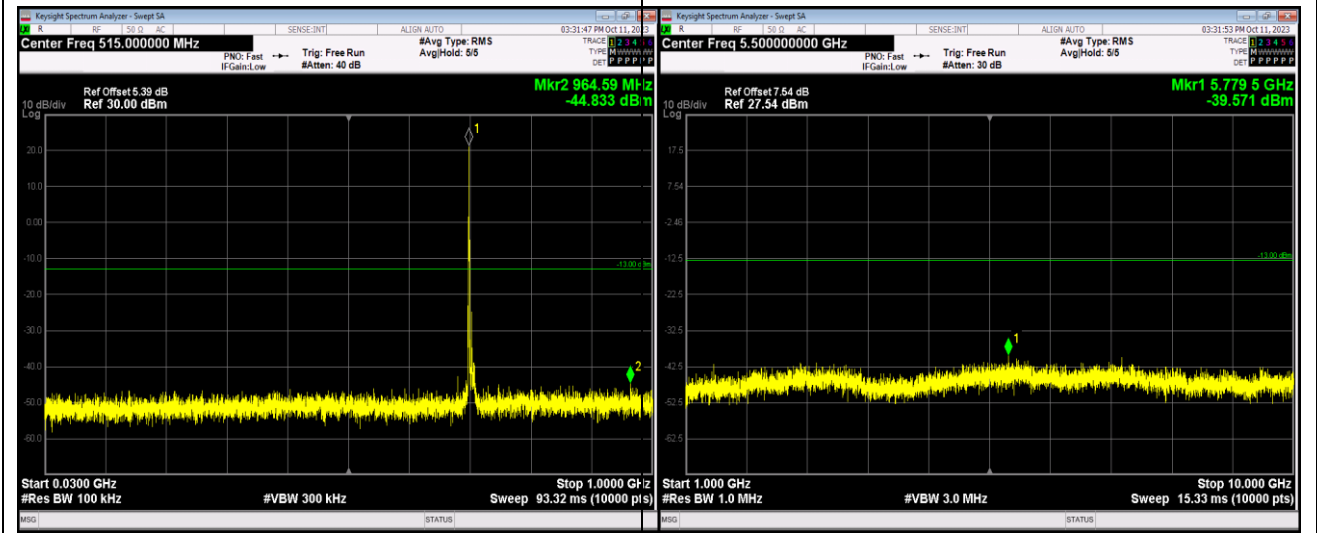

Band12-10MHz-16QAM-23130-1RB#0-Range1:30
~1000MHz

Band12-10MHz-64QAM-23060-1RB#0-Range2:1000~
10000MHz

Band12-10MHz-16QAM-23130-1RB#0-Range2:1000~
10000MHz

Band12-10MHz-64QAM-23060-1RB#0-Range1:30
~1000MHz