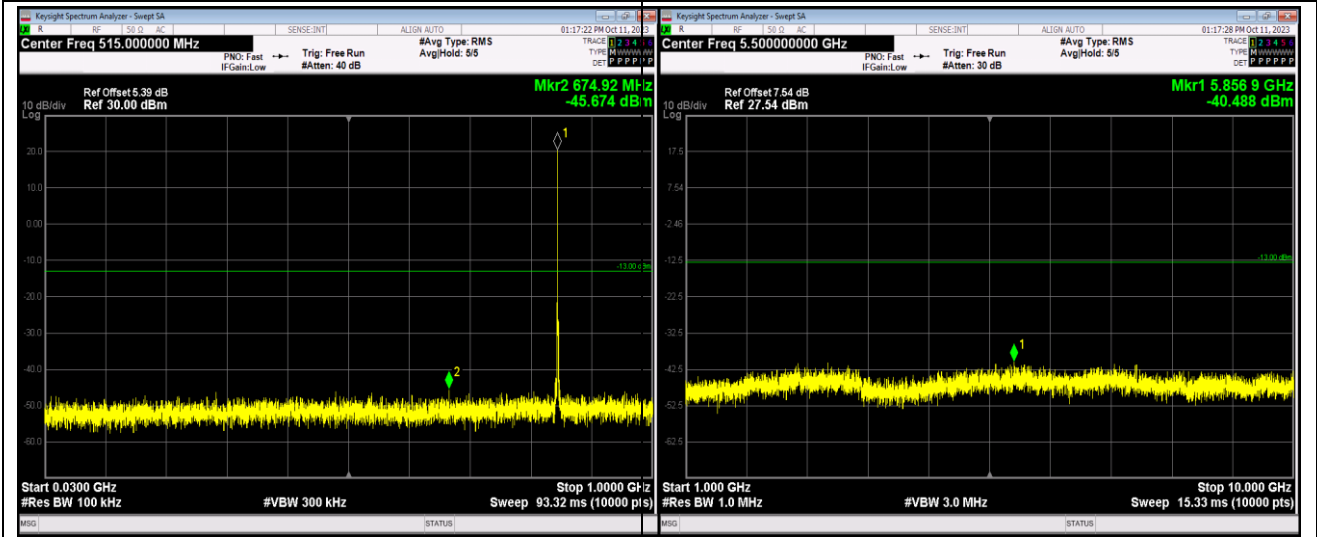

Band4-20MHz-64QAM-20050-1RB#0-Range2:1000~20000MHz

Band4-20MHz-64QAM-20175-1RB#0-Range1:30~1000MHz

Band4-20MHz-64QAM-20175-1RB#0-Range2:1000~20000MHz

Band5-1.4MHz-QPSK-20643-1RB#0-Range1:30~1000MHz

Band5-1.4MHz-QPSK-20643-1RB#0-Range2:1000~10000MHz