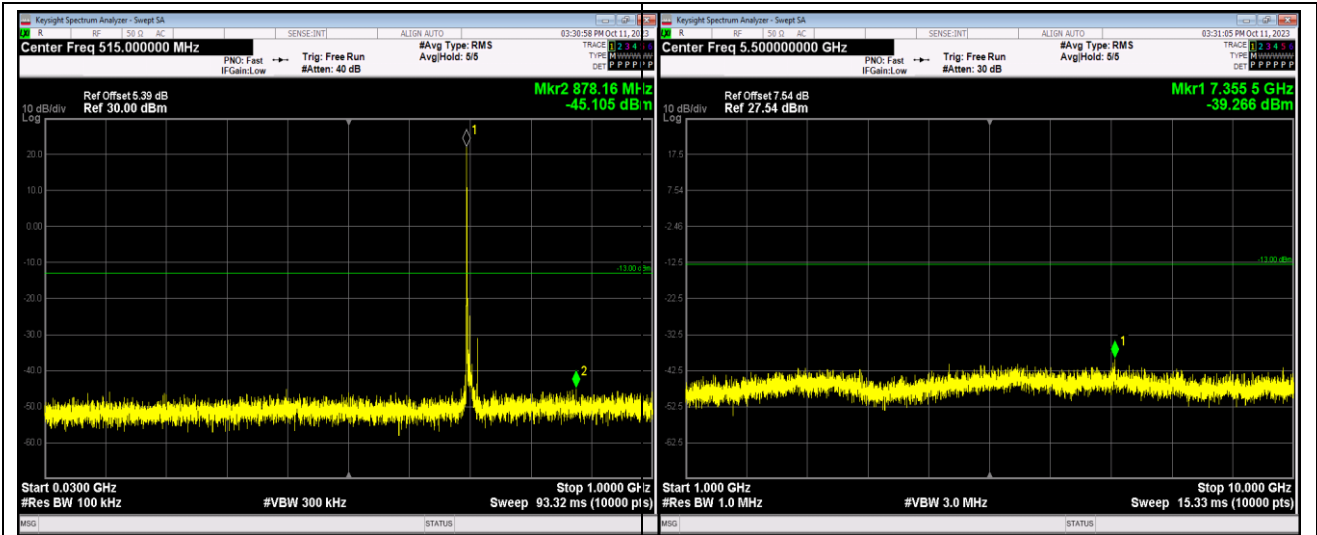

Band12-1.4MHz-16QAM-23095-1RB#0-Range2:1000
~10000MHz

Band12-1.4MHz-16QAM-23173-1RB#0-Range1:30
~1000MHz

Band12-1.4MHz-16QAM-23173-1RB#0-Range2:1000
~10000MHz

Band12-10MHz-16QAM-23130-1RB#0-Range1:30
~1000MHz