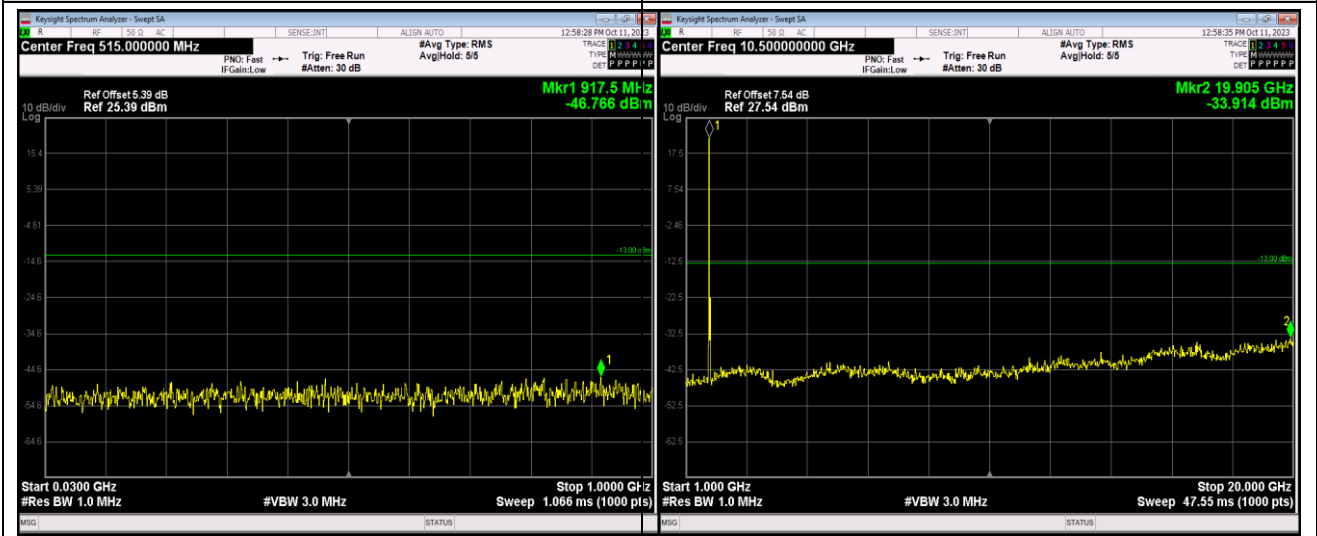

Band4-20MHz-QPSK-20175-1RB#0-Range1:30~1000MHz

Band4-20MHz-QPSK-20175-1RB#0-Range2:1000~20000MHz

Band4-20MHz-QPSK-20300-1RB#0-Range1:30~1000MHz

Band4-20MHz-QPSK-20300-1RB#0-Range2:1000~20000MHz

Band4-20MHz-64QAM-20050-1RB#0-Range1:30~1000MHz

Band4-20MHz-64QAM-20050-1RB#0-Range2:1000~20000MHz

Band4-20MHz-64QAM-20175-1RB#0-Range1:30~1000MHz

Band4-20MHz-64QAM-20175-1RB#0-Range2:1000~20000MHz

Band5-1.4MHz-QPSK-20643-1RB#0-Range1:30~1000MHz

Band5-1.4MHz-QPSK-20643-1RB#0-Range2:1000~10000MHz