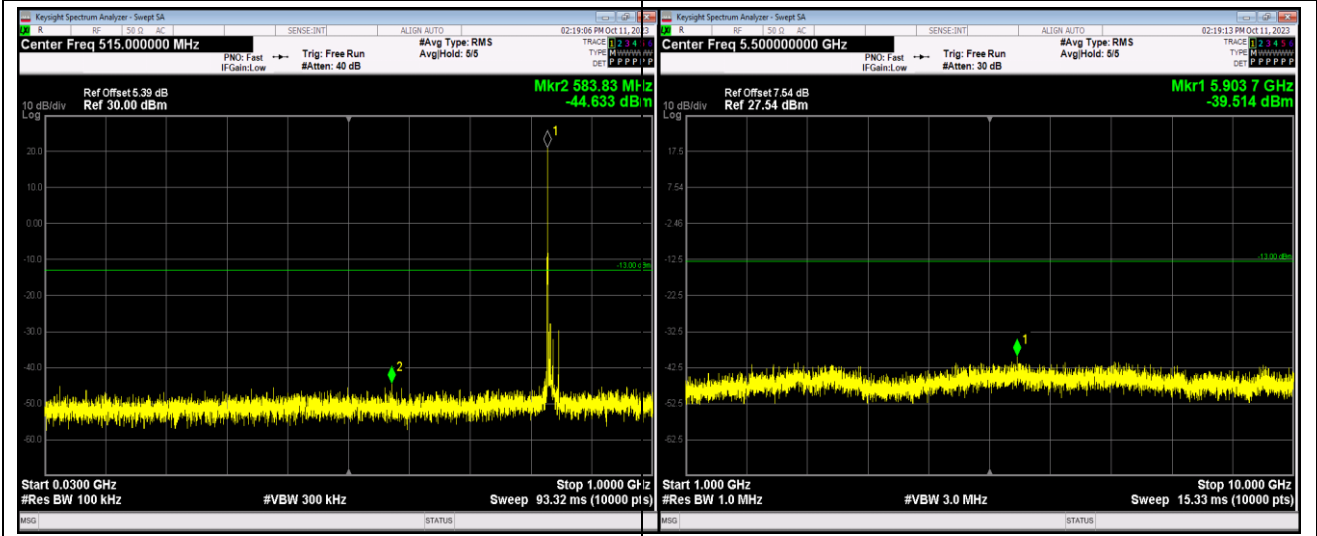

Band5-1.4MHz-64QAM-20643-1RB#0-Range2:1000~10000MHz

Band5-10MHz-16QAM-20450-1RB#0-Range1:30~1000MHz

Band5-10MHz-16QAM-20450-1RB#0-Range2:1000~10000MHz

Band5-10MHz-16QAM-20525-1RB#0-Range1:30~1000MHz

Band5-10MHz-16QAM-20525-1RB#0-Range2:1000~10000MHz