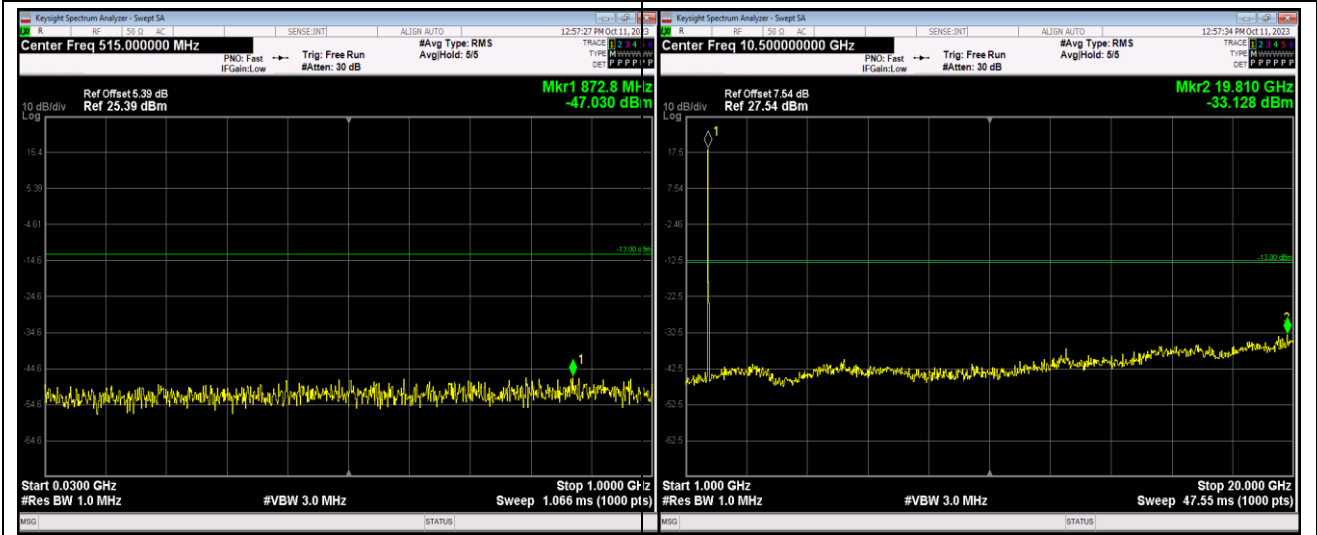

Band4-20MHz-QPSK-20175-1RB#0-Range1:30~1000MHz

Band4-20MHz-QPSK-20175-1RB#0-Range2:1000~20000MHz

Band4-20MHz-QPSK-20300-1RB#0-Range1:30~1000MHz

Band4-20MHz-QPSK-20300-1RB#0-Range2:1000~20000MHz

Band4-20MHz-64QAM-20050-1RB#0-Range1:30~1000MHz

Band4-20MHz-64QAM-20050-1RB#0-Range2:1000~20000MHz

Band4-20MHz-64QAM-20175-1RB#0-Range1:30~1000MHz

Band4-20MHz-64QAM-20175-1RB#0-Range2:1000~20000MHz

Band5-1.4MHz-QPSK-20643-1RB#0-Range1:30~1000MHz

Band5-1.4MHz-QPSK-20643-1RB#0-Range2:1000~10000MHz