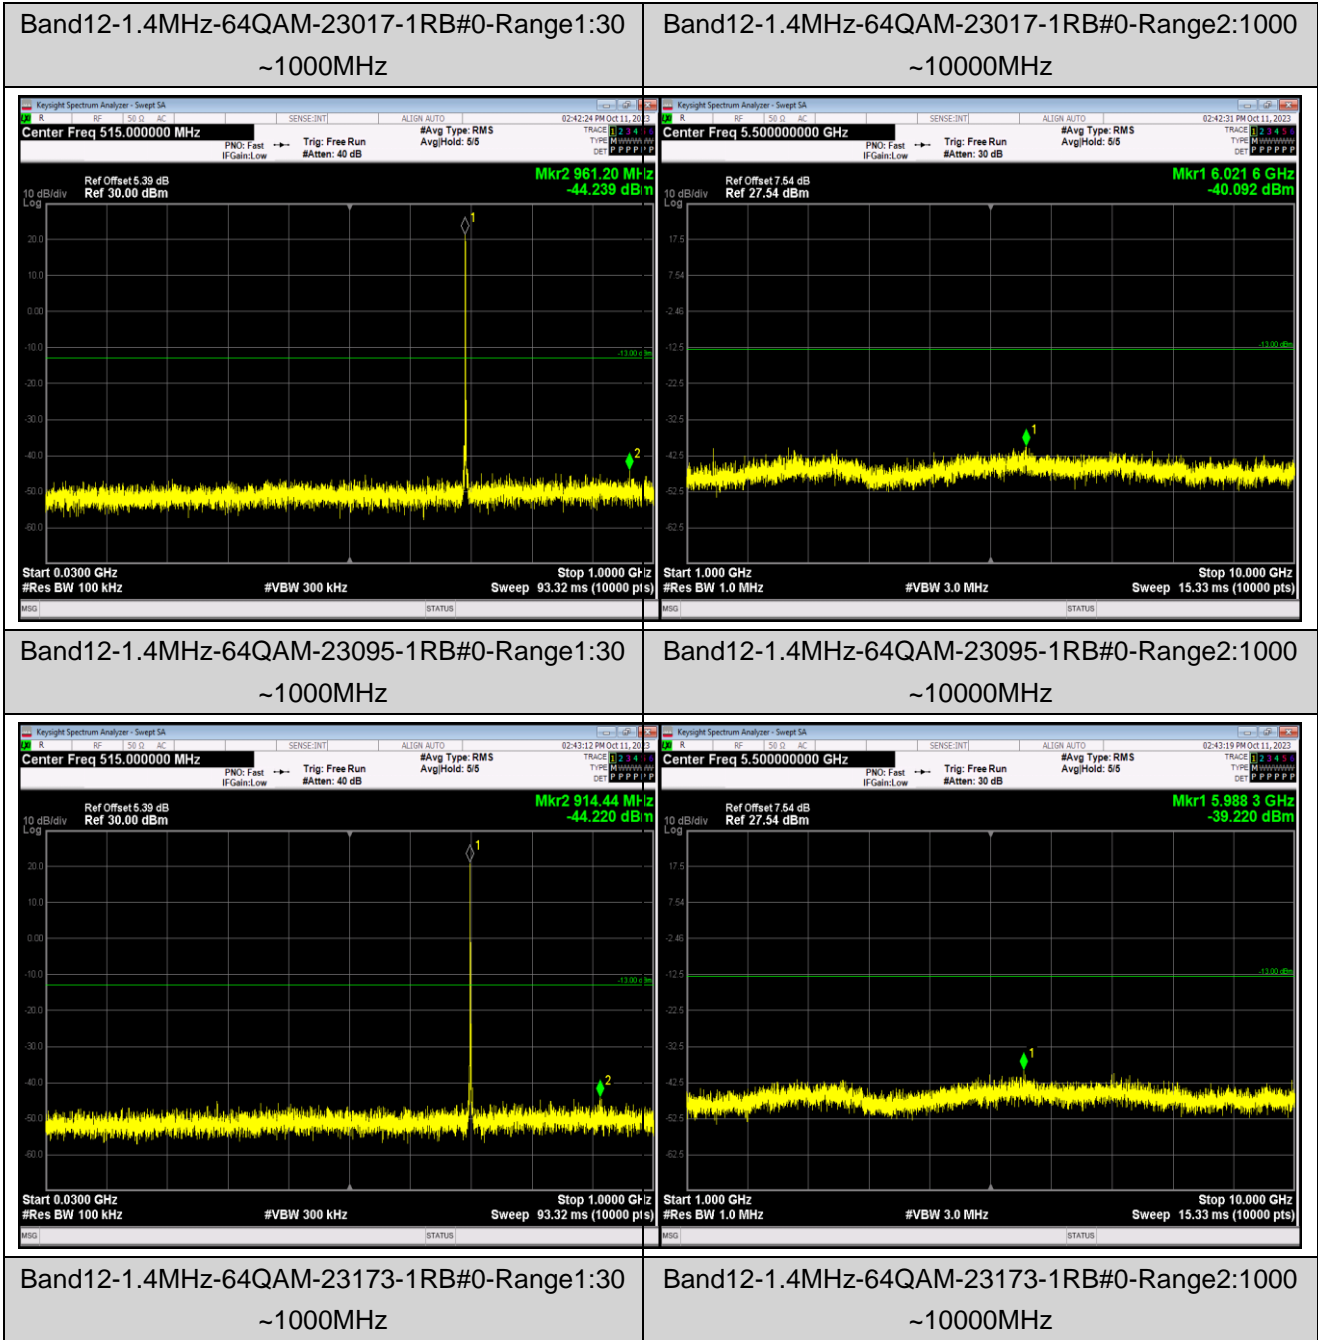

Band4-20MHz-QPSK-20175-1RB#0-Range1:30~1000MHz

Band4-20MHz-QPSK-20175-1RB#0-Range2:1000~20000MHz

Band4-20MHz-QPSK-20300-1RB#0-Range1:30~1000MHz

Band4-20MHz-QPSK-20300-1RB#0-Range2:1000~20000MHz

Band4-20MHz-64QAM-20050-1RB#0-Range1:30~1000MHz

Band5-1.4MHz-64QAM-20643-1RB#0-Range2:1000~10000MHz

Band5-10MHz-16QAM-20450-1RB#0-Range1:30~1000MHz

Band5-10MHz-16QAM-20450-1RB#0-Range2:1000~10000MHz

Band5-10MHz-16QAM-20525-1RB#0-Range1:30~1000MHz

Band5-10MHz-16QAM-20525-1RB#0-Range2:1000~10000MHz

Band5-10MHz-64QAM-20600-1RB#0-Range1:30~1000MHz

Band5-10MHz-64QAM-20600-1RB#0-Range2:1000~10000MHz

Band12-1.4MHz-QPSK-23017-1RB#0-Range1:30~1000MHz

Band12-1.4MHz-QPSK-23017-1RB#0-Range2:1000~10000MHz

Band12-1.4MHz-16QAM-23095-1RB#0-Range1:30
~1000MHz

Band12-1.4MHz-16QAM-23095-1RB#0-Range2:1000
~10000MHz

Band12-1.4MHz-16QAM-23173-1RB#0-Range1:30
~1000MHz

Band12-1.4MHz-16QAM-23173-1RB#0-Range2:1000
~10000MHz

Band12-10MHz-16QAM-23130-1RB#0-Range1:30
~1000MHz