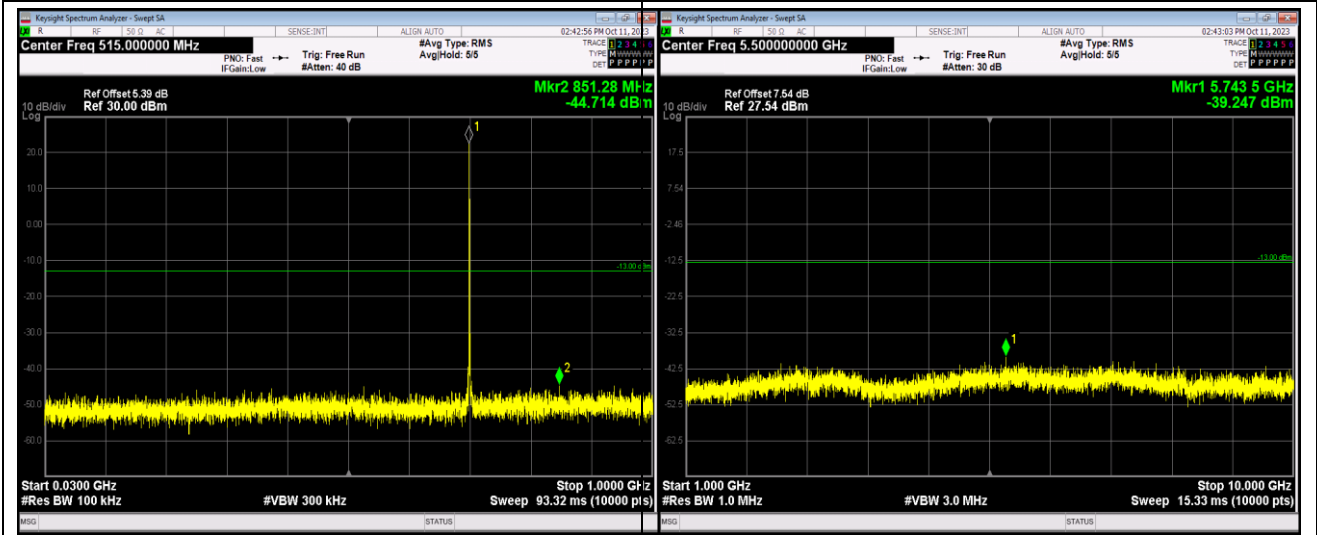

Band12-1.4MHz-16QAM-23095-1RB#0-Range1:30
~1000MHz

Band12-1.4MHz-16QAM-23173-1RB#0-Range2:1000
~10000MHz

Band12-1.4MHz-16QAM-23095-1RB#0-Range2:1000
~10000MHz

Band12-1.4MHz-16QAM-23173-1RB#0-Range1:30
~1000MHz