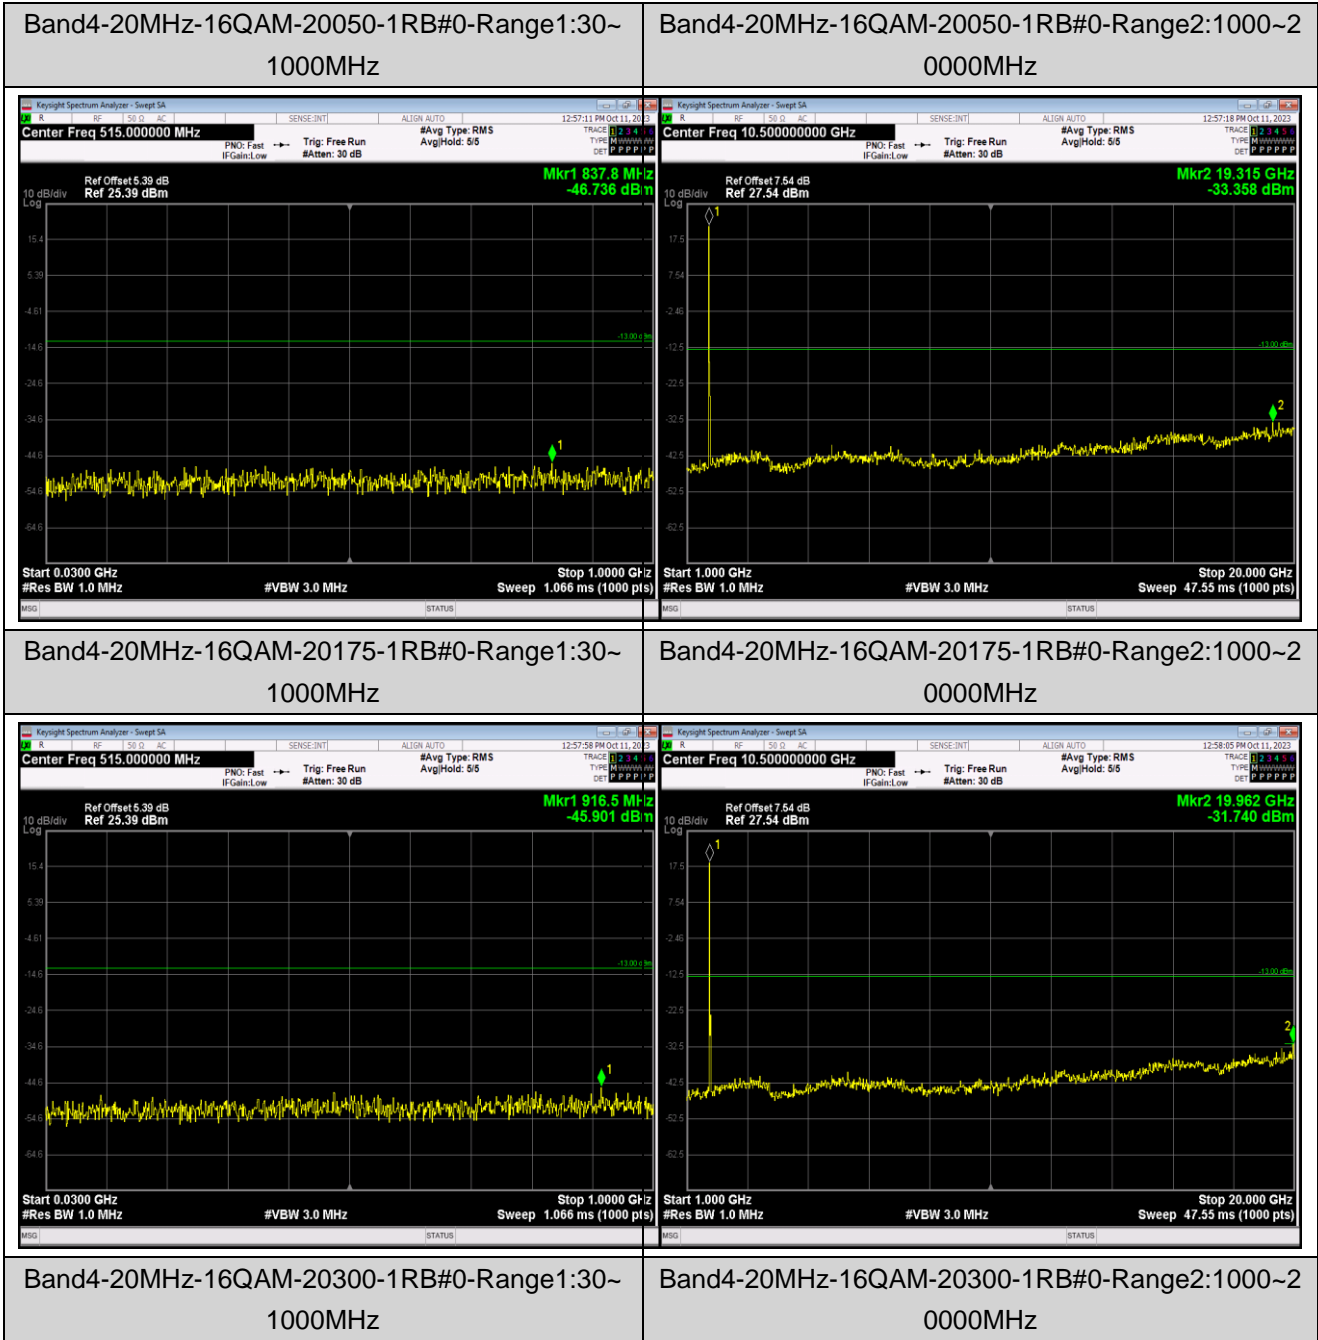

Band4-20MHz-QPSK-20175-1RB#0-Range1:30~1000MHz

Band4-20MHz-QPSK-20175-1RB#0-Range2:1000~20000MHz

Band4-20MHz-QPSK-20300-1RB#0-Range1:30~1000MHz

Band4-20MHz-QPSK-20300-1RB#0-Range2:1000~20000MHz

Band4-20MHz-64QAM-20050-1RB#0-Range1:30~1000MHz

Band4-20MHz-64QAM-20050-1RB#0-Range2:1000~20000MHz

Band4-20MHz-64QAM-20175-1RB#0-Range1:30~1000MHz

Band4-20MHz-64QAM-20175-1RB#0-Range2:1000~20000MHz

Band5-1.4MHz-QPSK-20643-1RB#0-Range1:30~1000MHz

Band5-1.4MHz-QPSK-20643-1RB#0-Range2:1000~10000MHz

Band5-1.4MHz-16QAM-20407-1RB#0-Range1:30~1000MHz

Band5-1.4MHz-16QAM-20407-1RB#0-Range2:1000~10000MHz

Band5-1.4MHz-64QAM-20525-1RB#0-Range1:30~1000MHz

Band5-1.4MHz-64QAM-20525-1RB#0-Range2:1000~10000MHz

Band5-1.4MHz-64QAM-20643-1RB#0-Range1:30~1000MHz