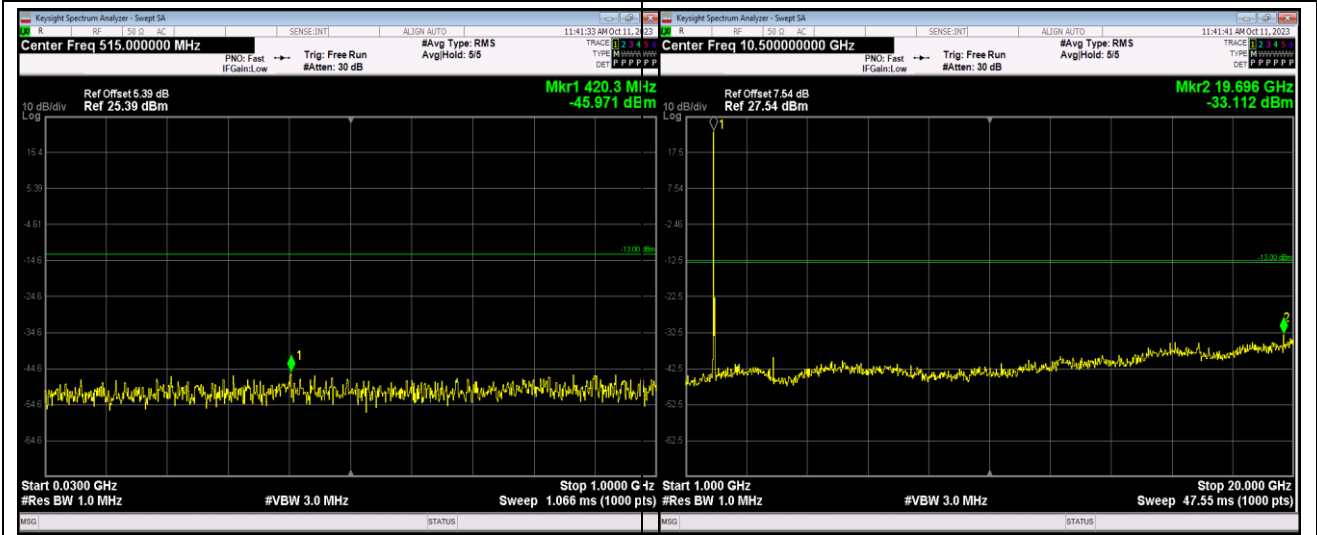

Band2-20MHz-QPSK-18700-1RB#0-Range2:1000~20000MHz

Band2-20MHz-16QAM-18900-1RB#0-Range1:30~1000MHz

Band2-20MHz-16QAM-18900-1RB#0-Range2:1000~20000MHz

Band2-20MHz-16QAM-19100-1RB#0-Range1:30~1000MHz

Band2-20MHz-16QAM-19100-1RB#0-Range2:1000~20000MHz