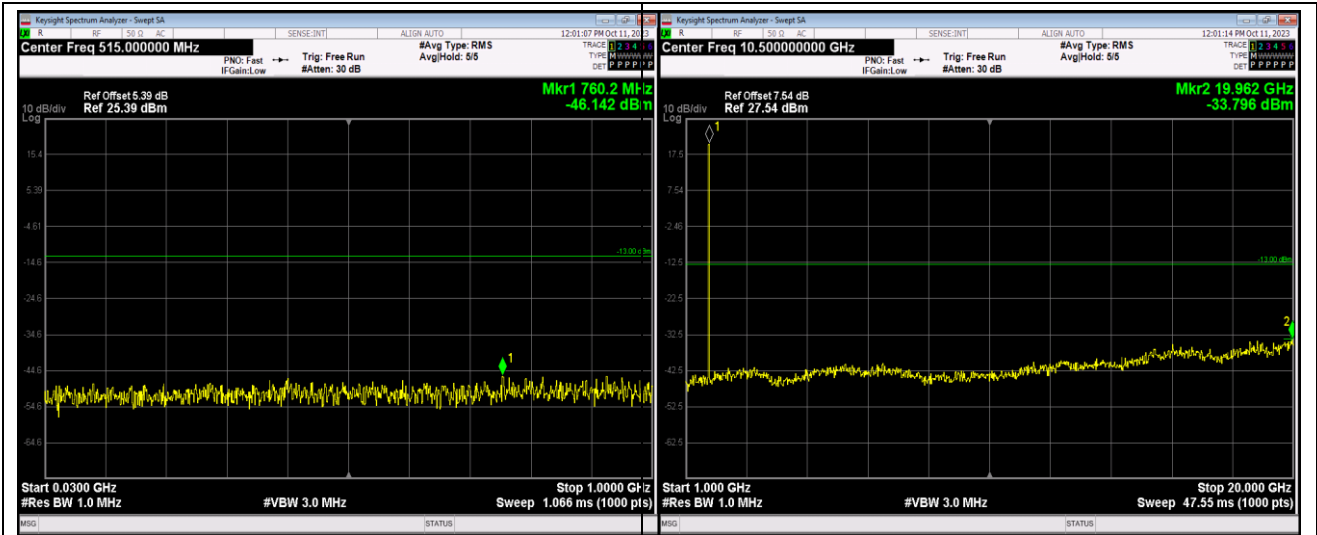

Band4-1.4MHz-QPSK-19957-1RB#0-Range1:30~1000MHz

Band4-1.4MHz-QPSK-19957-1RB#0-Range2:1000~20000MHz

Band4-1.4MHz-QPSK-20175-1RB#0-Range1:30~1000MHz

Band4-1.4MHz-QPSK-20175-1RB#0-Range2:1000~20000MHz

Band4-1.4MHz-16QAM-20393-1RB#0-Range1:30~1000MHz