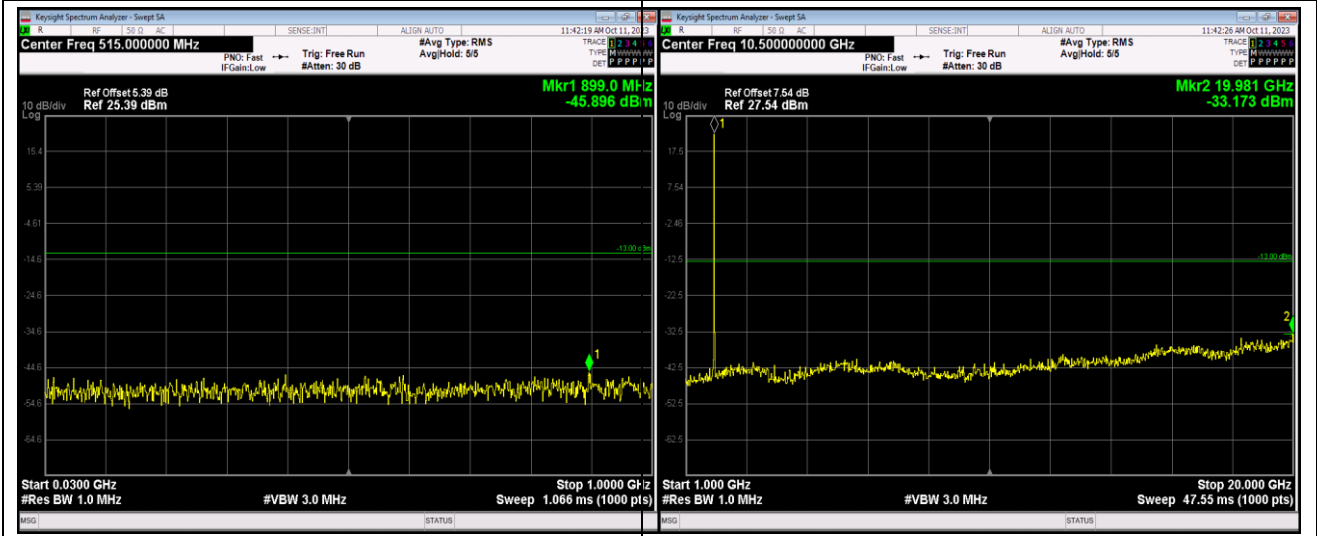

Band2-20MHz-QPSK-18700-1RB#0-Range2:1000~20000MHz

Band2-20MHz-16QAM-18900-1RB#0-Range1:30~1000MHz

Band2-20MHz-16QAM-18900-1RB#0-Range2:1000~20000MHz

Band2-20MHz-16QAM-19100-1RB#0-Range1:30~1000MHz

Band2-20MHz-16QAM-19100-1RB#0-Range2:1000~20000MHz