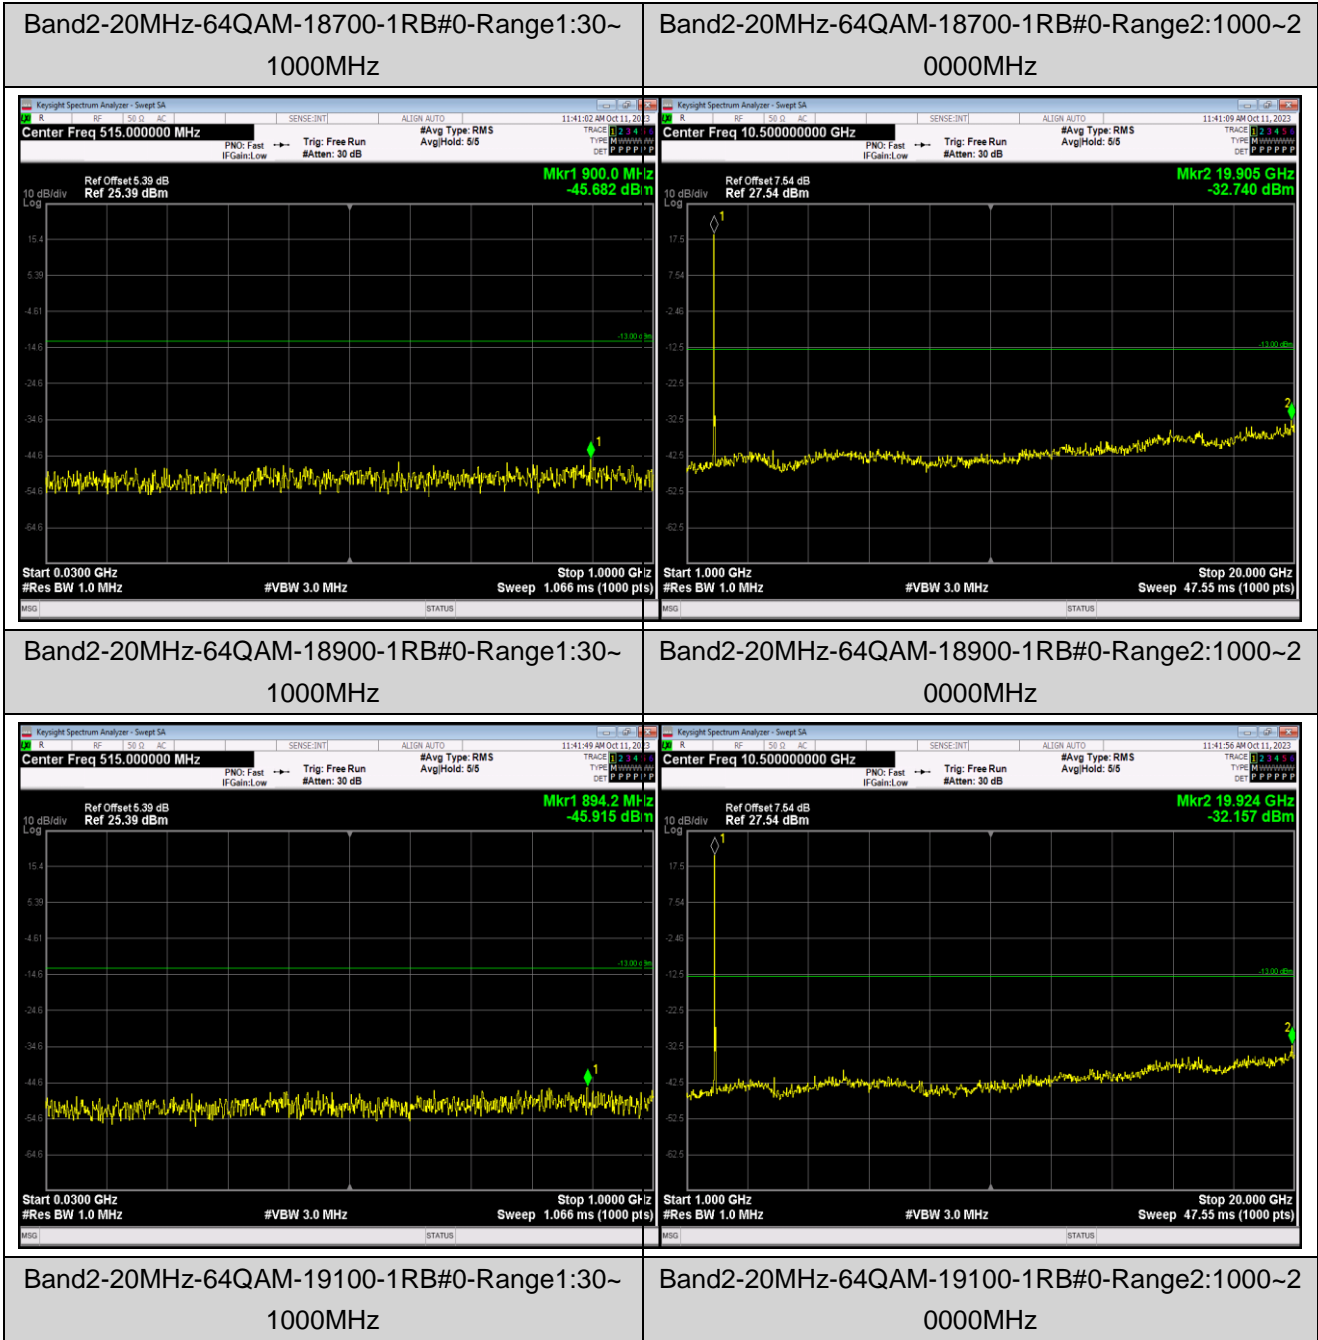

Band2-1.4MHz-16QAM-18900-1RB#0-Range1:30~1000MHz

Band2-1.4MHz-16QAM-18900-1RB#0-Range2:1000~20000MHz

Band2-1.4MHz-64QAM-19193-1RB#0-Range1:30~1000MHz

Band2-1.4MHz-64QAM-19193-1RB#0-Range2:1000~20000MHz

Band2-20MHz-QPSK-18700-1RB#0-Range1:30~1000MHz

Band2-20MHz-QPSK-18700-1RB#0-Range2:1000~20000MHz

Band2-20MHz-16QAM-18900-1RB#0-Range1:30~1000MHz

Band2-20MHz-16QAM-18900-1RB#0-Range2:1000~20000MHz

Band2-20MHz-16QAM-19100-1RB#0-Range1:30~1000MHz

Band2-20MHz-16QAM-19100-1RB#0-Range2:1000~20000MHz

Band4-1.4MHz-QPSK-19957-1RB#0-Range1:30~1000MHz

Band4-1.4MHz-QPSK-19957-1RB#0-Range2:1000~20000MHz

Band4-1.4MHz-QPSK-20175-1RB#0-Range1:30~1000MHz

Band4-1.4MHz-QPSK-20175-1RB#0-Range2:1000~20000MHz

Band4-1.4MHz-16QAM-20393-1RB#0-Range1:30~1000MHz