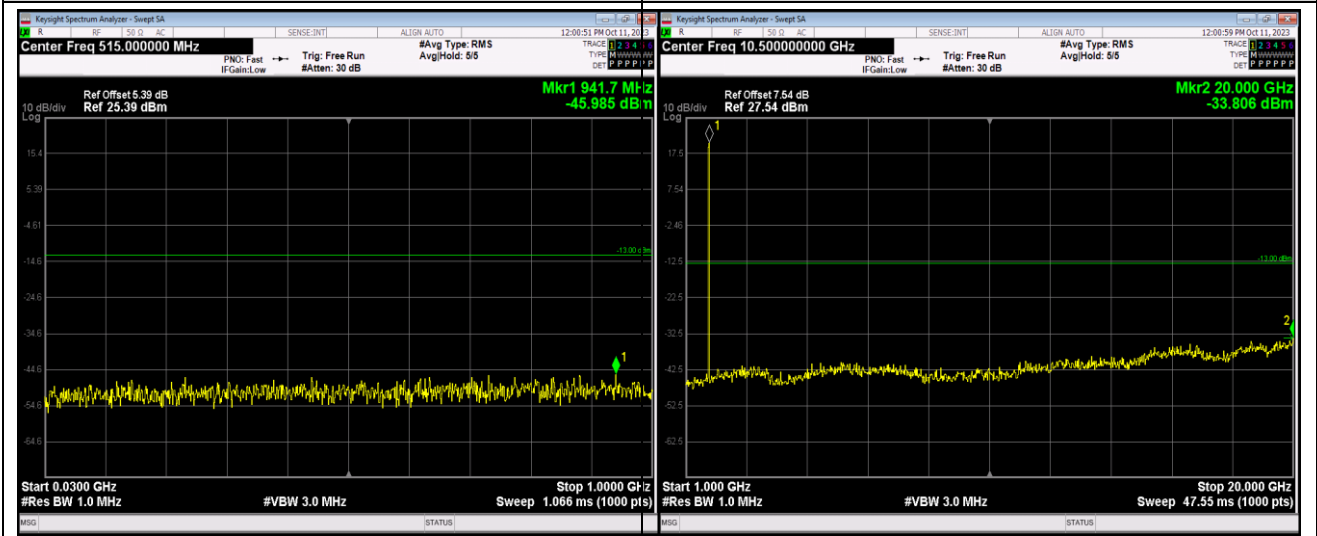

Band4-1.4MHz-QPSK-20175-1RB#0-Range1:30~1000MHz

Band4-1.4MHz-QPSK-20175-1RB#0-Range2:1000~20000MHz