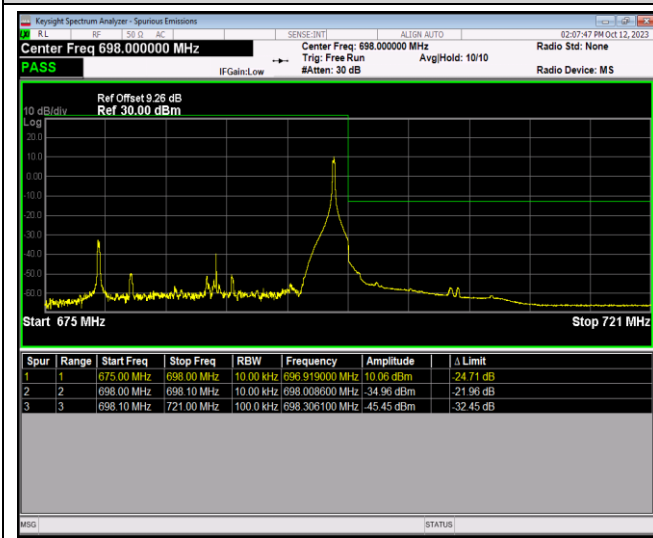

Appendix E: Conducted Spurious Emission

Test Result (worst case)

Band	Bandwidth	Modulation	Channel	RB Configuration	Frequency Range	Result (dBm)	Verdict
Band2	1.4MHz	QPSK	18607	1RB#0	Range1:30~1000MHz	-45.98	PASS
Band2	1.4MHz	QPSK	18607	1RB#0	Range2:1000~20000MHz	-32.92	PASS
Band2	1.4MHz	QPSK	18900	1RB#0	Range1:30~1000MHz	-45.29	PASS
Band2	1.4MHz	QPSK	18900	1RB#0	Range2:1000~20000MHz	-32.64	PASS
Band2	1.4MHz	QPSK	19193	1RB#0	Range1:30~1000MHz	-45.36	PASS
Band2	1.4MHz	QPSK	19193	1RB#0	Range2:1000~20000MHz	-34.07	PASS
Band2	1.4MHz	16QAM	18607	1RB#0	Range1:30~1000MHz	-46.23	PASS
Band2	1.4MHz	16QAM	18607	1RB#0	Range2:1000~20000MHz	-33.23	PASS
Band2	1.4MHz	16QAM	18900	1RB#0	Range1:30~1000MHz	-44.1	PASS
Band2	1.4MHz	16QAM	18900	1RB#0	Range2:1000~20000MHz	-33.25	PASS
Band2	1.4MHz	16QAM	19193	1RB#0	Range1:30~1000MHz	-45.78	PASS
Band2	1.4MHz	16QAM	19193	1RB#0	Range2:1000~20000MHz	-34.51	PASS
Band2	1.4MHz	64QAM	18607	1RB#0	Range1:30~1000MHz	-45.08	PASS
Band2	1.4MHz	64QAM	18607	1RB#0	Range2:1000~20000MHz	-33.28	PASS
Band2	1.4MHz	64QAM	18900	1RB#0	Range1:30~1000MHz	-46.74	PASS
Band2	1.4MHz	64QAM	18900	1RB#0	Range2:1000~20000MHz	-34.38	PASS
Band2	1.4MHz	64QAM	19193	1RB#0	Range1:30~1000MHz	-45.6	PASS
Band2	1.4MHz	64QAM	19193	1RB#0	Range2:1000~20000MHz	-33.52	PASS
Band2	20MHz	QPSK	18700	1RB#0	Range1:30~1000MHz	-45.58	PASS
Band2	20MHz	QPSK	18700	1RB#0	Range2:1000~20000MHz	-33.07	PASS
Band2	20MHz	QPSK	18900	1RB#0	Range1:30~1000MHz	-46.18	PASS
Band2	20MHz	QPSK	18900	1RB#0	Range2:1000~20000MHz	-33.95	PASS
Band2	20MHz	QPSK	19100	1RB#0	Range1:30~1000MHz	-45.84	PASS
Band2	20MHz	QPSK	19100	1RB#0	Range2:1000~20000MHz	-34.1	PASS
Band2	20MHz	16QAM	18700	1RB#0	Range1:30~1000MHz	-44.62	PASS
Band2	20MHz	16QAM	18700	1RB#0	Range2:1000~20000MHz	-33.69	PASS
Band2	20MHz	16QAM	18900	1RB#0	Range1:30~1000MHz	-45.97	PASS
Band2	20MHz	16QAM	18900	1RB#0	Range2:1000~20000MHz	-33.11	PASS
Band2	20MHz	16QAM	19100	1RB#0	Range1:30~1000MHz	-45.9	PASS
Band2	20MHz	16QAM	19100	1RB#0	Range2:1000~20000MHz	-33.17	PASS
Band2	20MHz	64QAM	18700	1RB#0	Range1:30~1000MHz	-45.68	PASS
Band2	20MHz	64QAM	18700	1RB#0	Range2:1000~20000MHz	-32.74	PASS
Band2	20MHz	64QAM	18900	1RB#0	Range1:30~1000MHz	-45.92	PASS
Band2	20MHz	64QAM	18900	1RB#0	Range2:1000~20000MHz	-32.16	PASS
Band2	20MHz	64QAM	19100	1RB#0	Range1:30~1000MHz	-46.22	PASS
Band2	20MHz	64QAM	19100	1RB#0	Range2:1000~20000MHz	-33.59	PASS