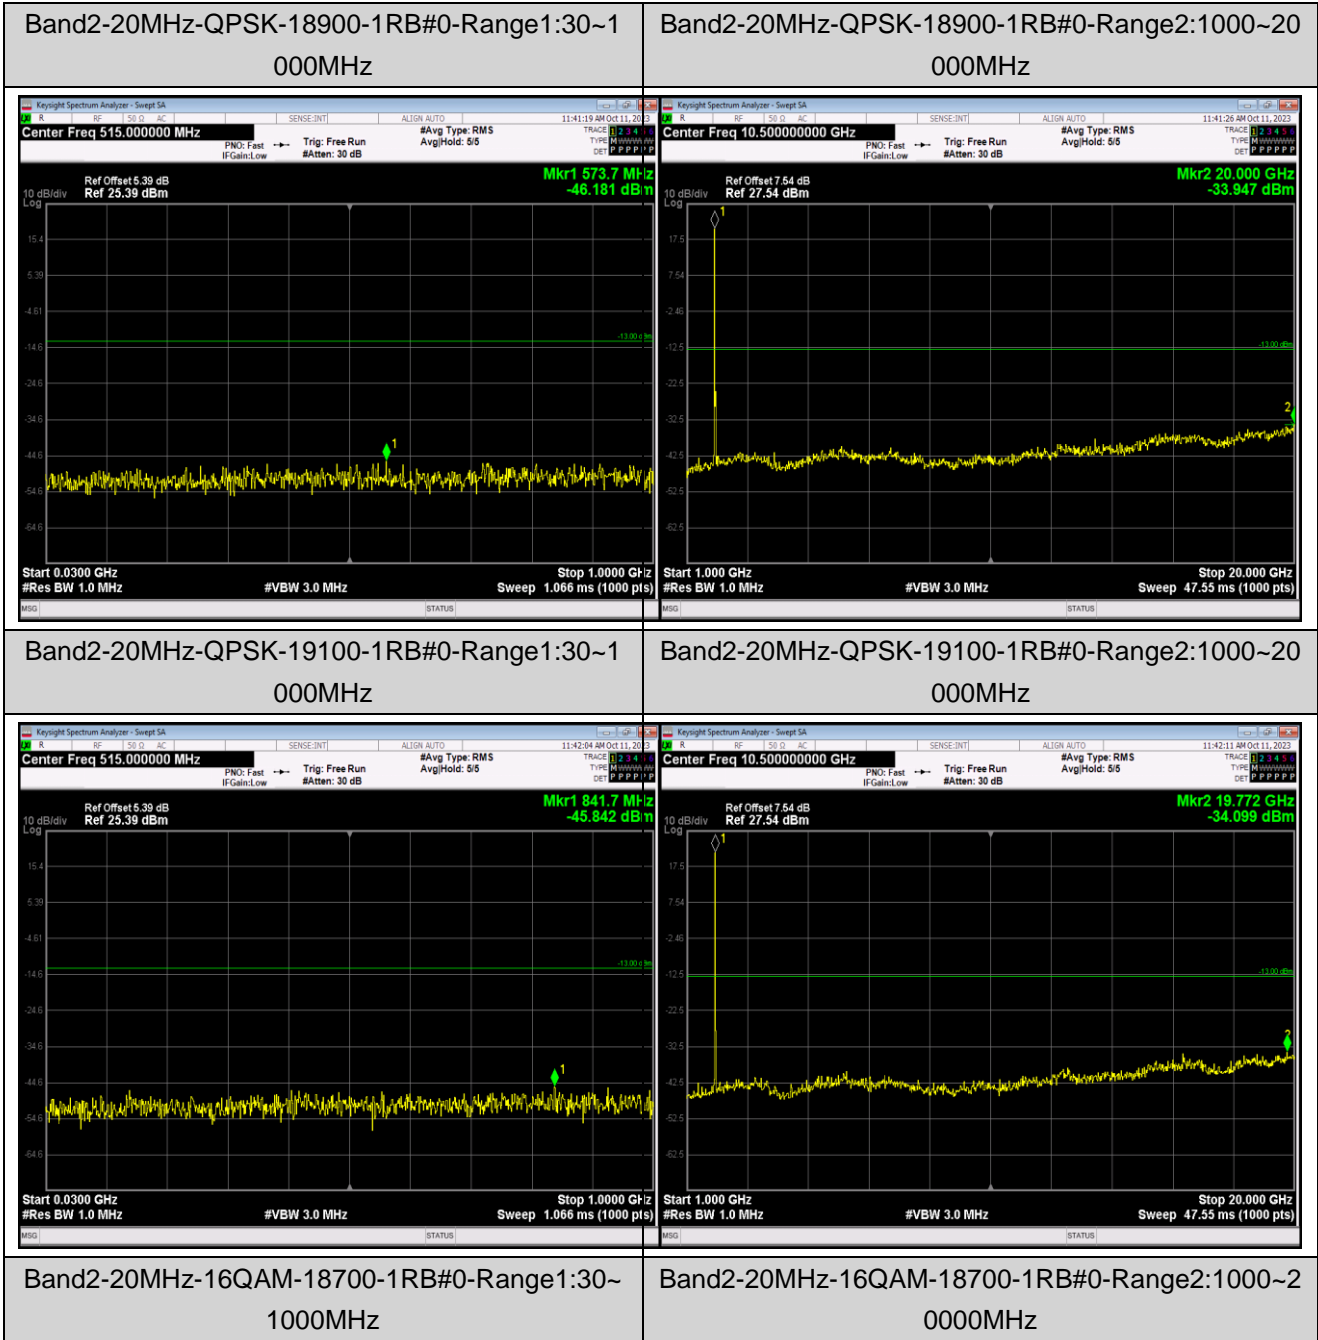

Band2-1.4MHz-16QAM-18900-1RB#0-Range1:30~1000MHz

Band2-1.4MHz-16QAM-18900-1RB#0-Range2:1000~20000MHz

Band2-1.4MHz-64QAM-19193-1RB#0-Range1:30~1000MHz

Band2-1.4MHz-64QAM-19193-1RB#0-Range2:1000~20000MHz

Band2-20MHz-QPSK-18700-1RB#0-Range1:30~1000MHz

Band2-20MHz-QPSK-18700-1RB#0-Range2:1000~20000MHz

Band2-20MHz-16QAM-18900-1RB#0-Range1:30~1000MHz

Band2-20MHz-16QAM-18900-1RB#0-Range2:1000~20000MHz

Band2-20MHz-16QAM-19100-1RB#0-Range1:30~1000MHz

Band2-20MHz-16QAM-19100-1RB#0-Range2:1000~20000MHz