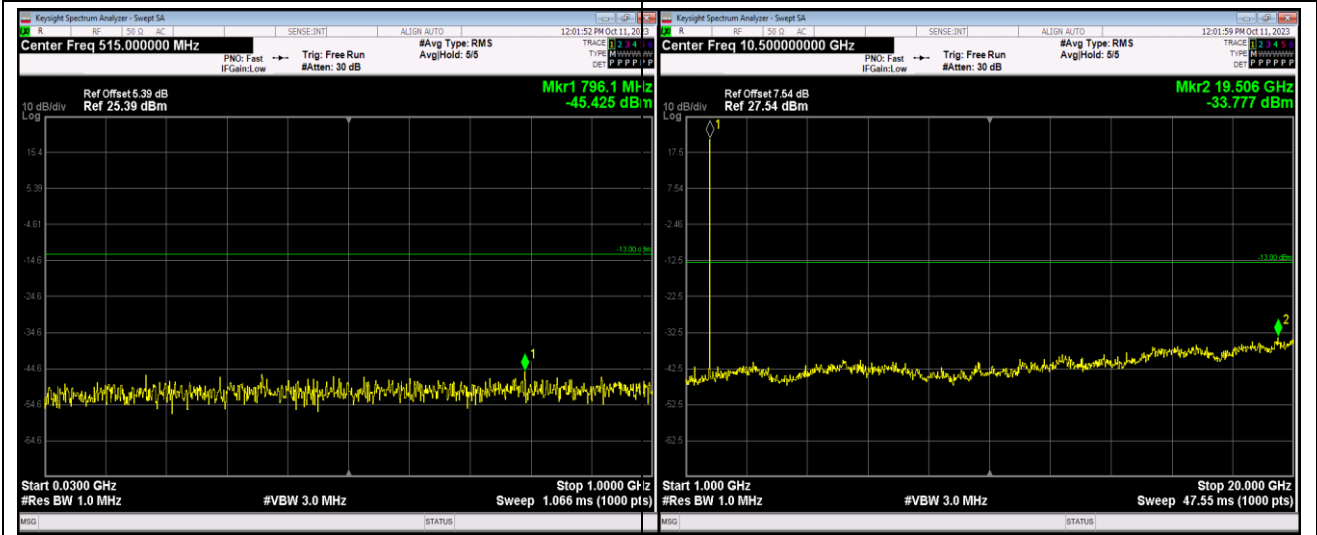

Band4-1.4MHz-16QAM-20393-1RB#0-Range1:30~1000MHz

Band4-1.4MHz-64QAM-19957-1RB#0-Range2:1000~20000MHz

Band4-1.4MHz-16QAM-20393-1RB#0-Range2:1000~20000MHz

Band4-1.4MHz-64QAM-19957-1RB#0-Range1:30~1000MHz