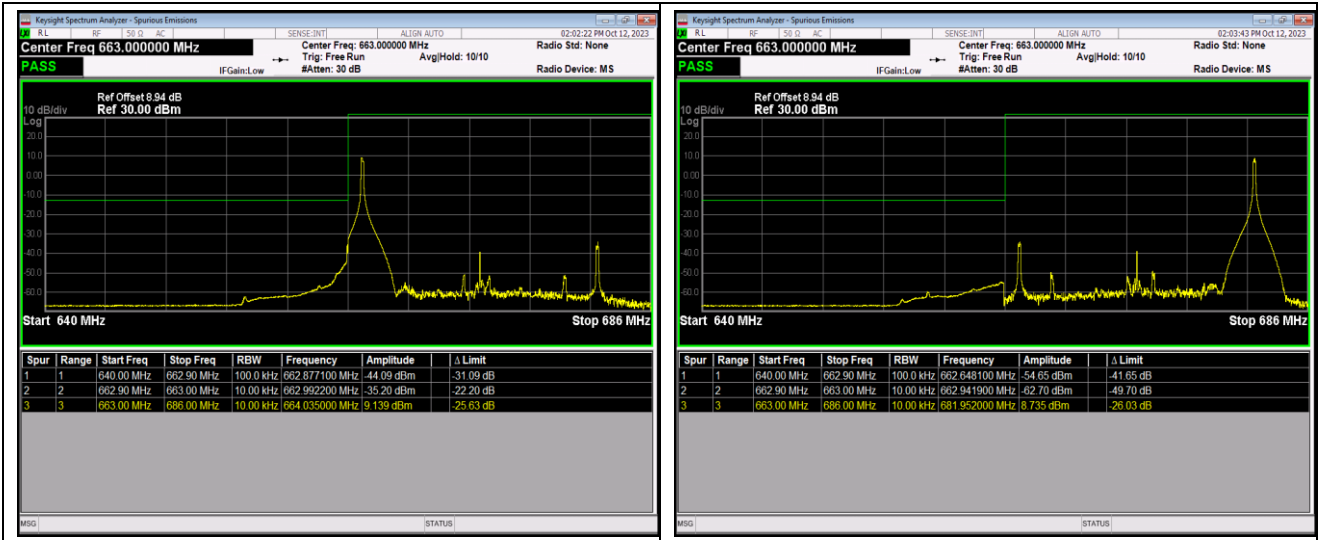

Band71-20MHz-64QAM-133222-1RB#0

Band71-20MHz-64QAM-133222-1RB#99

Band71-20MHz-64QAM-133222-100RB#0

Band71-20MHz-64QAM-133372-1RB#0