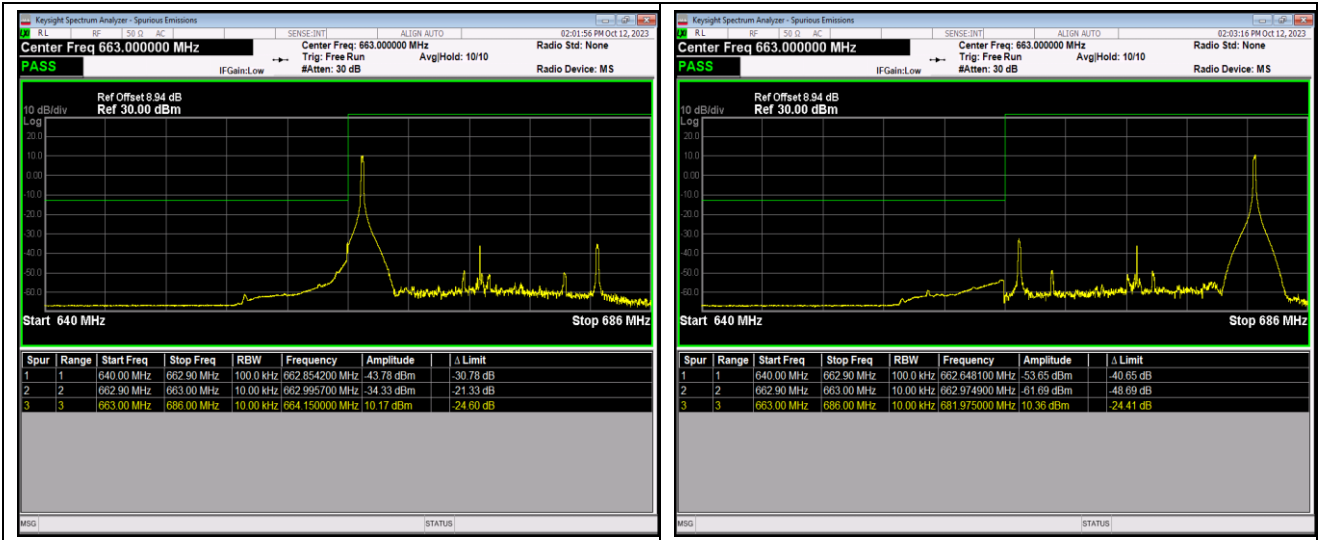

Band71-20MHz-16QAM-133222-1RB#0

Band71-20MHz-16QAM-133222-1RB#99

Band71-20MHz-16QAM-133222-100RB#0

Band71-20MHz-16QAM-133372-1RB#0