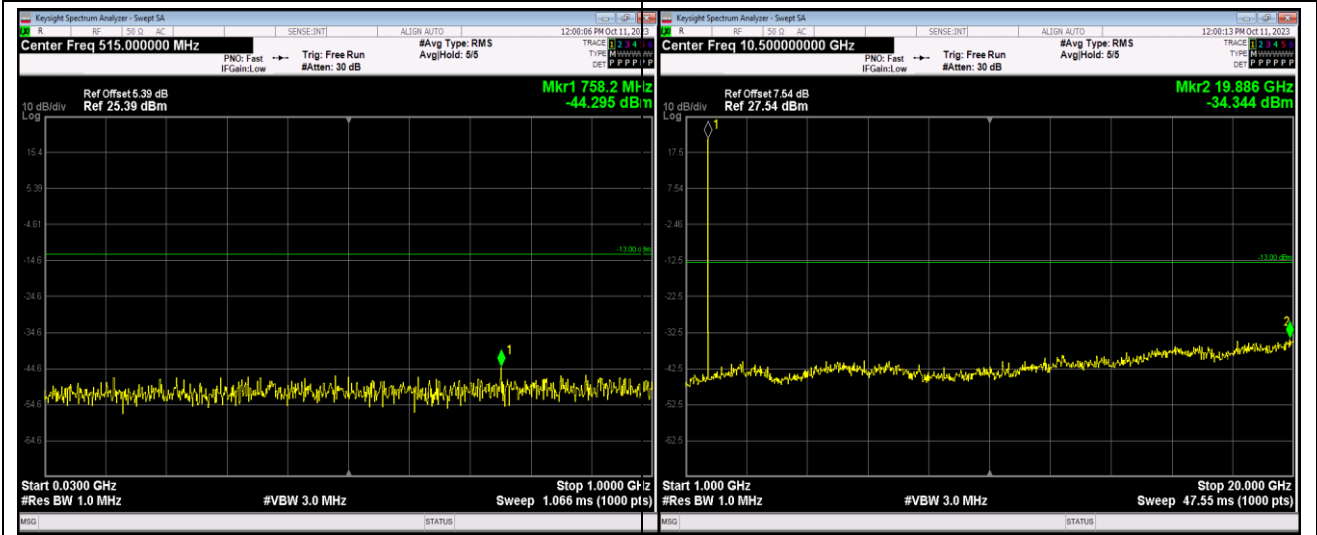

Band4-1.4MHz-QPSK-19957-1RB#0-Range1:30~1000MHz

Band4-1.4MHz-QPSK-20175-1RB#0-Range2:1000~20000MHz

Band4-1.4MHz-QPSK-19957-1RB#0-Range2:1000~20000MHz

Band4-1.4MHz-QPSK-20175-1RB#0-Range1:30~1000MHz