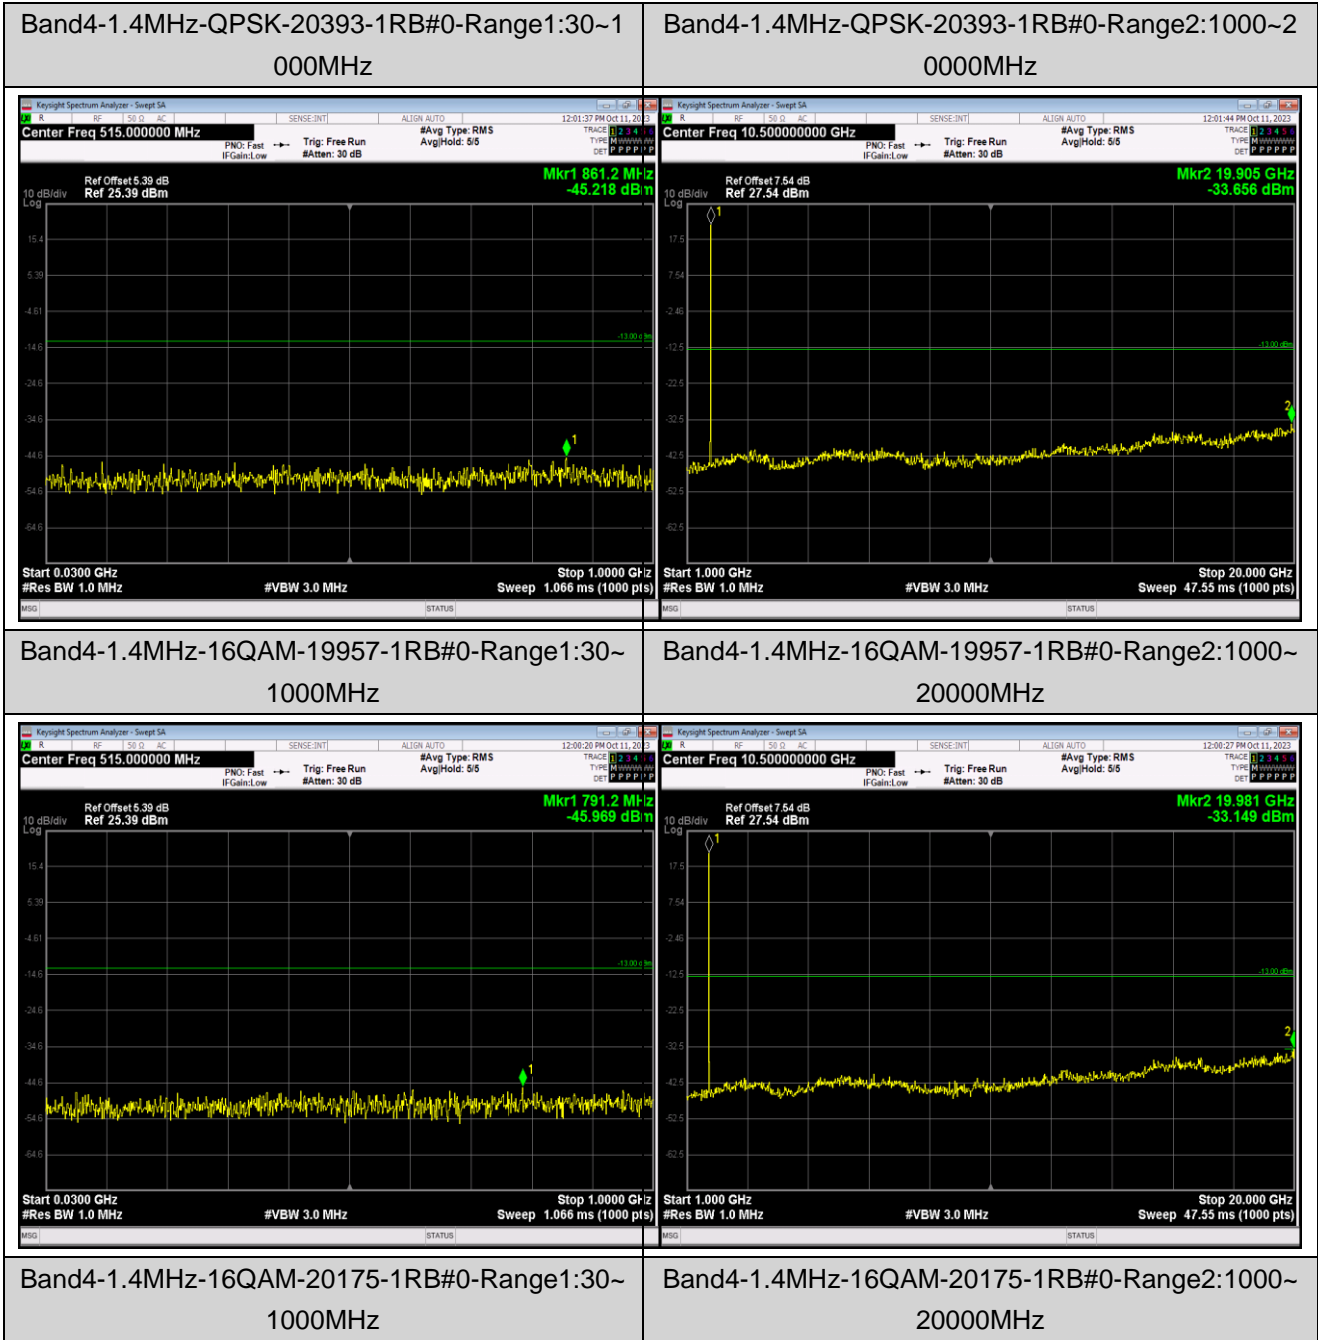

Band2-20MHz-QPSK-18700-1RB#0-Range2:1000~20000MHz

Band2-20MHz-16QAM-18900-1RB#0-Range1:30~1000MHz

Band2-20MHz-16QAM-18900-1RB#0-Range2:1000~20000MHz

Band2-20MHz-16QAM-19100-1RB#0-Range1:30~1000MHz

Band2-20MHz-16QAM-19100-1RB#0-Range2:1000~20000MHz

Band4-1.4MHz-QPSK-19957-1RB#0-Range1:30~1000MHz

Band4-1.4MHz-QPSK-19957-1RB#0-Range2:1000~20000MHz

Band4-1.4MHz-QPSK-20175-1RB#0-Range1:30~1000MHz

Band4-1.4MHz-QPSK-20175-1RB#0-Range2:1000~20000MHz

Band4-1.4MHz-16QAM-20393-1RB#0-Range1:30~1000MHz

Band4-1.4MHz-16QAM-20393-1RB#0-Range2:1000~20000MHz

Band4-1.4MHz-64QAM-19957-1RB#0-Range1:30~1000MHz

Band4-1.4MHz-64QAM-19957-1RB#0-Range2:1000~20000MHz