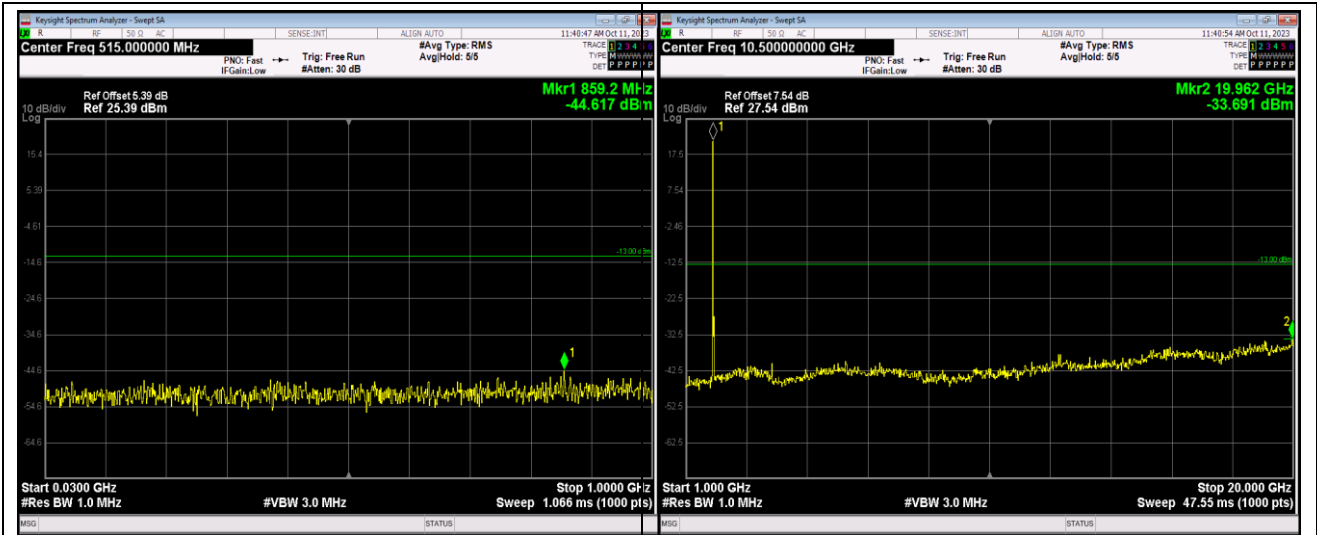

Band2-20MHz-16QAM-18900-1RB#0-Range2:1000~20000MHz

Band2-20MHz-16QAM-18900-1RB#0-Range1:30~1000MHz