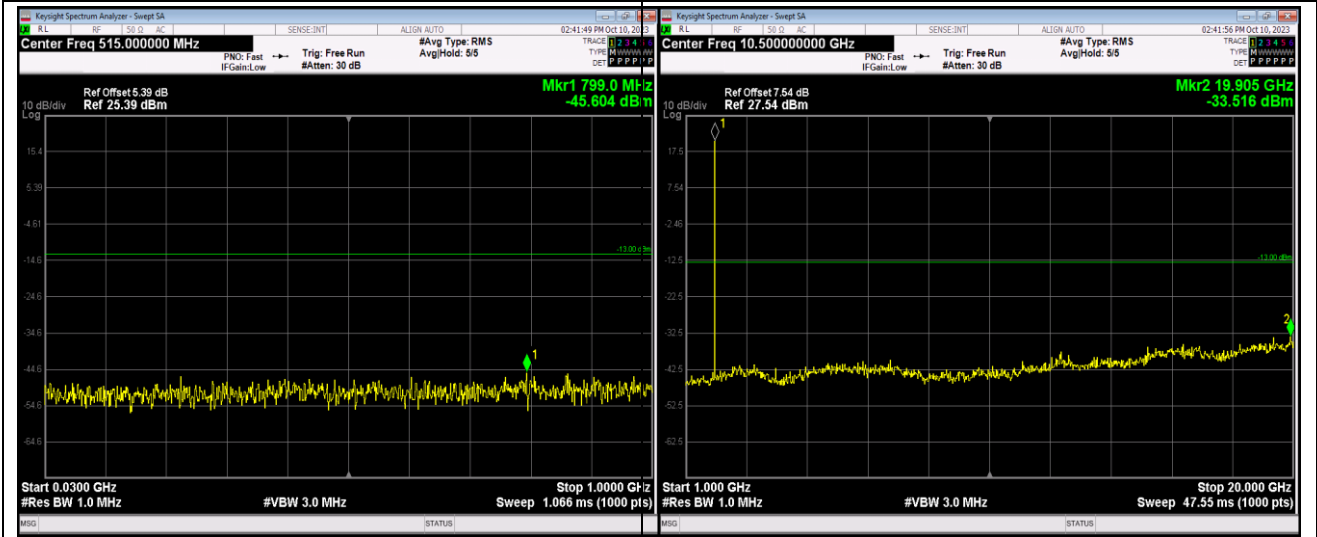

Band2-1.4MHz-16QAM-18900-1RB#0-Range1:30~1000MHz

Band2-1.4MHz-16QAM-18900-1RB#0-Range2:1000~20000MHz

Band2-1.4MHz-64QAM-19193-1RB#0-Range1:30~1000MHz

Band2-1.4MHz-64QAM-19193-1RB#0-Range2:1000~20000MHz

Band2-20MHz-QPSK-18700-1RB#0-Range1:30~1000MHz