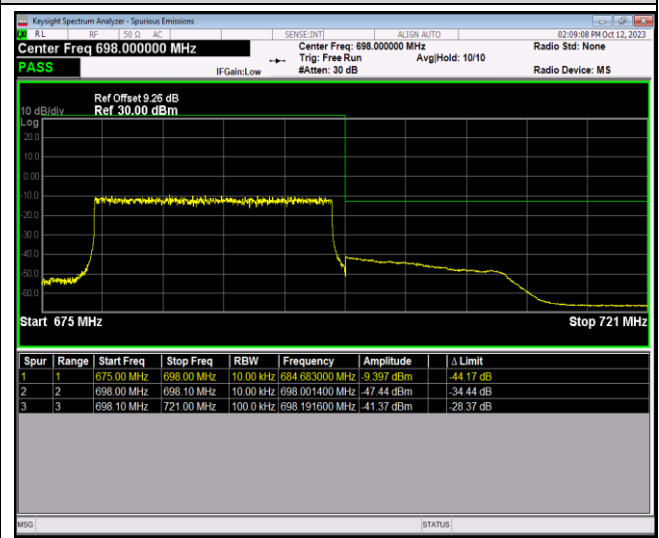

Appendix E: Conducted Spurious Emission

Test Result (worst case)

Band	Bandwidth	Modulation	Channel	RB Configuration	Frequency Range	Result (dBm)	Verdict
Band2	1.4MHz	QPSK	18607	1RB#0	Range1:30~1000MHz	-45.98	PASS
Band2	1.4MHz	QPSK	18607	1RB#0	Range2:1000~20000MHz	-32.92	PASS
Band2	1.4MHz	QPSK	18900	1RB#0	Range1:30~1000MHz	-45.29	PASS
Band2	1.4MHz	QPSK	18900	1RB#0	Range2:1000~20000MHz	-32.64	PASS
Band2	1.4MHz	QPSK	19193	1RB#0	Range1:30~1000MHz	-45.36	PASS
Band2	1.4MHz	QPSK	19193	1RB#0	Range2:1000~20000MHz	-34.07	PASS
Band2	1.4MHz	16QAM	18607	1RB#0	Range1:30~1000MHz	-46.23	PASS
Band2	1.4MHz	16QAM	18607	1RB#0	Range2:1000~20000MHz	-33.23	PASS
Band2	1.4MHz	16QAM	18900	1RB#0	Range1:30~1000MHz	-44.1	PASS
Band2	1.4MHz	16QAM	18900	1RB#0	Range2:1000~20000MHz	-33.25	PASS
Band2	1.4MHz	16QAM	19193	1RB#0	Range1:30~1000MHz	-45.78	PASS
Band2	1.4MHz	16QAM	19193	1RB#0	Range2:1000~20000MHz	-34.51	PASS
Band2	1.4MHz	64QAM	18607	1RB#0	Range1:30~1000MHz	-45.08	PASS
Band2	1.4MHz	64QAM	18607	1RB#0	Range2:1000~20000MHz	-33.28	PASS
Band2	1.4MHz	64QAM	18900	1RB#0	Range1:30~1000MHz	-46.74	PASS
Band2	1.4MHz	64QAM	18900	1RB#0	Range2:1000~20000MHz	-34.38	PASS
Band2	1.4MHz	64QAM	19193	1RB#0	Range1:30~1000MHz	-45.6	PASS
Band2	1.4MHz	64QAM	19193	1RB#0	Range2:1000~20000MHz	-33.52	PASS
Band2	20MHz	QPSK	18700	1RB#0	Range1:30~1000MHz	-45.58	PASS
Band2	20MHz	QPSK	18700	1RB#0	Range2:1000~20000MHz	-33.07	PASS
Band2	20MHz	QPSK	18900	1RB#0	Range1:30~1000MHz	-46.18	PASS
Band2	20MHz	QPSK	18900	1RB#0	Range2:1000~20000MHz	-33.95	PASS
Band2	20MHz	QPSK	19100	1RB#0	Range1:30~1000MHz	-45.84	PASS
Band2	20MHz	QPSK	19100	1RB#0	Range2:1000~20000MHz	-34.1	PASS
Band2	20MHz	16QAM	18700	1RB#0	Range1:30~1000MHz	-44.62	PASS
Band2	20MHz	16QAM	18700	1RB#0	Range2:1000~20000MHz	-33.69	PASS
Band2	20MHz	16QAM	18900	1RB#0	Range1:30~1000MHz	-45.97	PASS
Band2	20MHz	16QAM	18900	1RB#0	Range2:1000~20000MHz	-33.11	PASS
Band2	20MHz	16QAM	19100	1RB#0	Range1:30~1000MHz	-45.9	PASS
Band2	20MHz	16QAM	19100	1RB#0	Range2:1000~20000MHz	-33.17	PASS
Band2	20MHz	64QAM	18700	1RB#0	Range1:30~1000MHz	-45.68	PASS
Band2	20MHz	64QAM	18700	1RB#0	Range2:1000~20000MHz	-32.74	PASS
Band2	20MHz	64QAM	18900	1RB#0	Range1:30~1000MHz	-45.92	PASS
Band2	20MHz	64QAM	18900	1RB#0	Range2:1000~20000MHz	-32.16	PASS
Band2	20MHz	64QAM	19100	1RB#0	Range1:30~1000MHz	-46.22	PASS
Band2	20MHz	64QAM	19100	1RB#0	Range2:1000~20000MHz	-33.59	PASS