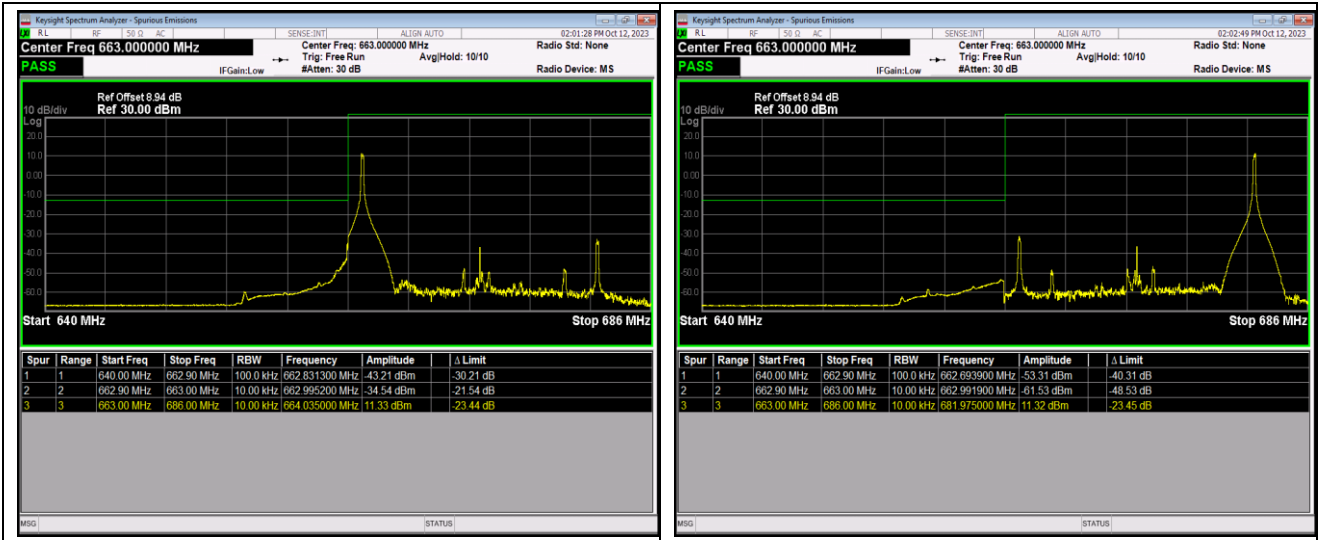

Band71-5MHz-64QAM-133447-1RB#0

Band71-5MHz-64QAM-133447-1RB#24

Band71-5MHz-64QAM-133447-25RB#0

Band71-20MHz-QPSK-133222-1RB#0

Band71-20MHz-QPSK-133222-1RB#99

Band71-20MHz-QPSK-133222-100RB#0

Band71-20MHz-QPSK-133372-1RB#0