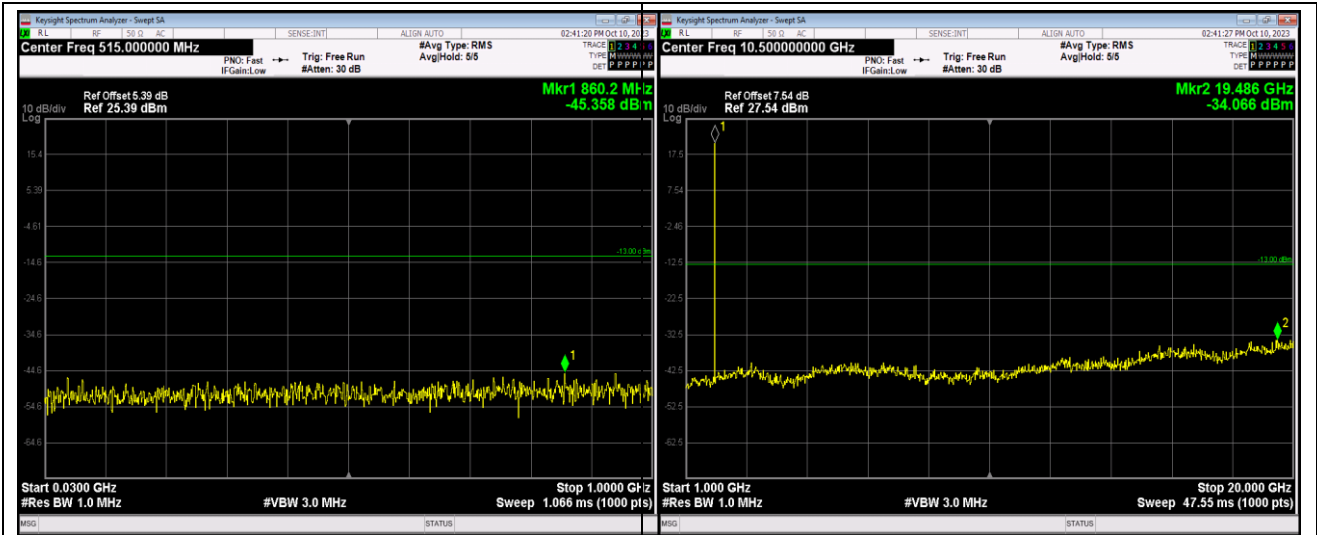

Band2-1.4MHz-16QAM-18607-1RB#0-Range2:1000~20000MHz

Band2-1.4MHz-16QAM-18607-1RB#0-Range1:30~1000MHz