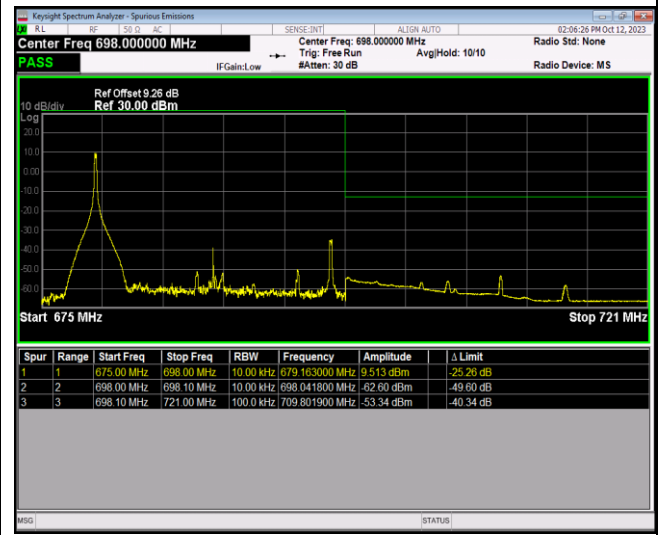

Band71-20MHz-64QAM-133372-1RB#0

Band71-20MHz-64QAM-133372-100RB#0