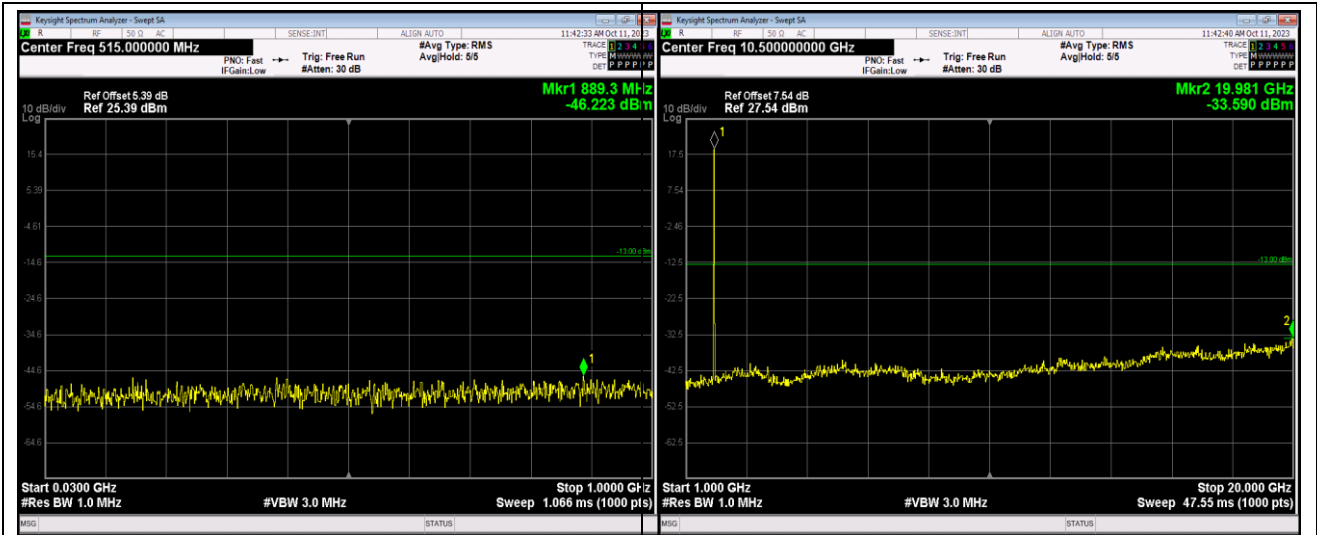

Band2-20MHz-QPSK-18700-1RB#0-Range2:1000~20000MHz

Band2-20MHz-16QAM-18900-1RB#0-Range1:30~1000MHz

Band2-20MHz-16QAM-18900-1RB#0-Range2:1000~20000MHz

Band2-20MHz-16QAM-19100-1RB#0-Range1:30~1000MHz

Band2-20MHz-16QAM-19100-1RB#0-Range2:1000~20000MHz