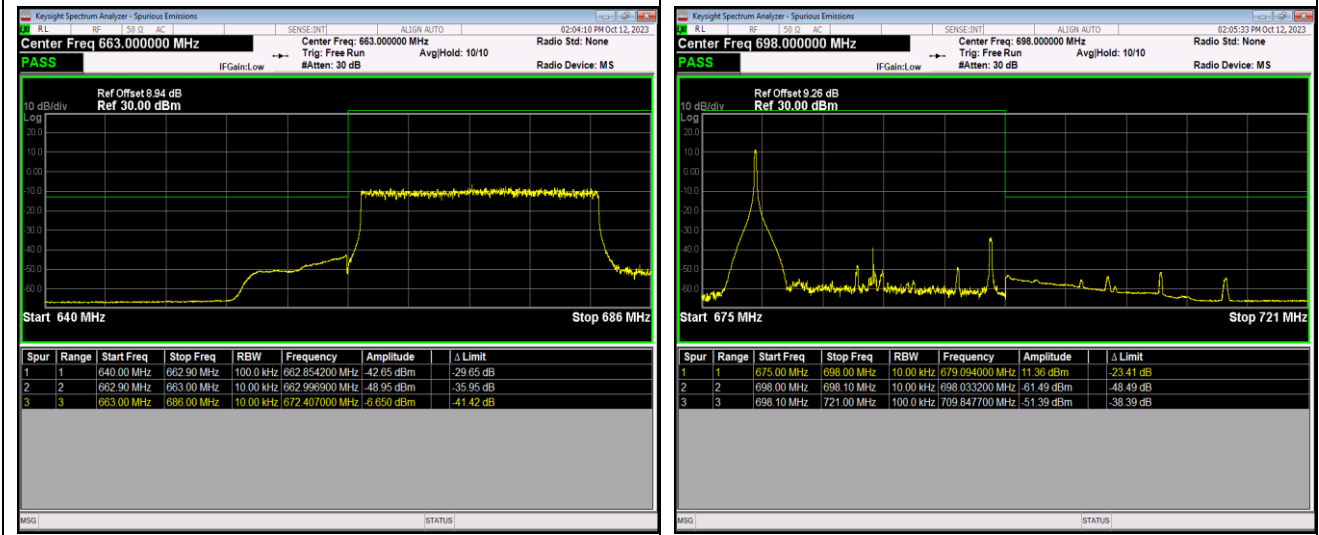

Band71-5MHz-64QAM-133447-1RB#0

Band71-5MHz-64QAM-133447-1RB#24

Band71-5MHz-64QAM-133447-25RB#0

Band71-20MHz-QPSK-133222-1RB#0

Band71-20MHz-QPSK-133222-1RB#99

Band71-20MHz-QPSK-133222-100RB#0

Band71-20MHz-QPSK-133372-1RB#0