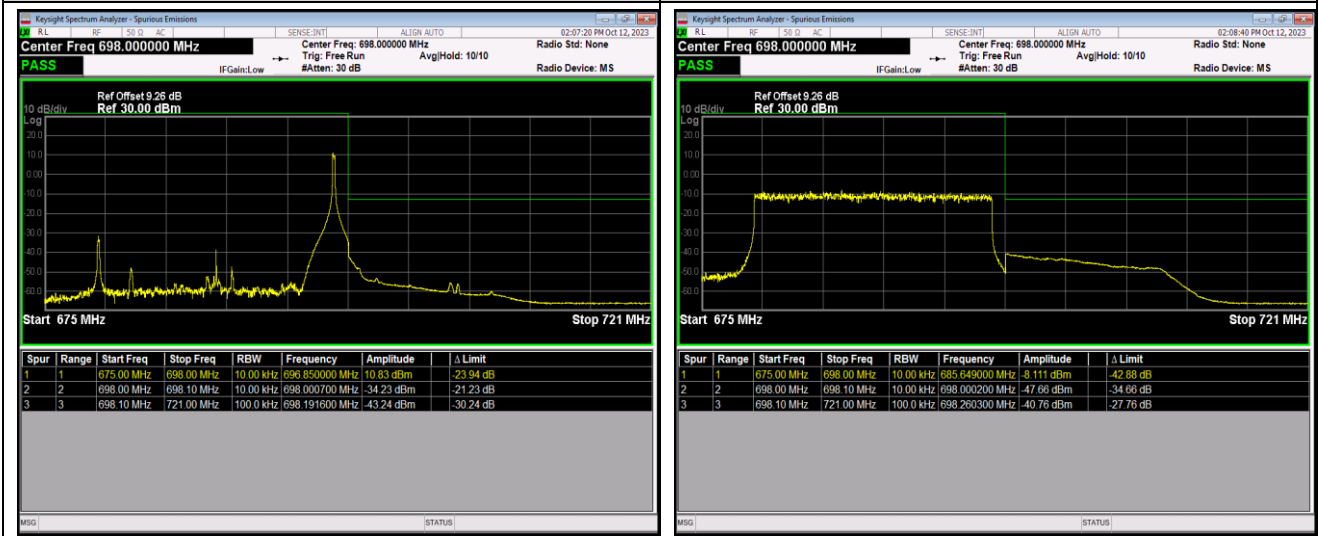

Band71-20MHz-16QAM-133372-1RB#99

Band71-20MHz-16QAM-133372-100RB#0

Band71-20MHz-64QAM-133222-1RB#0

Band71-20MHz-64QAM-133222-1RB#99