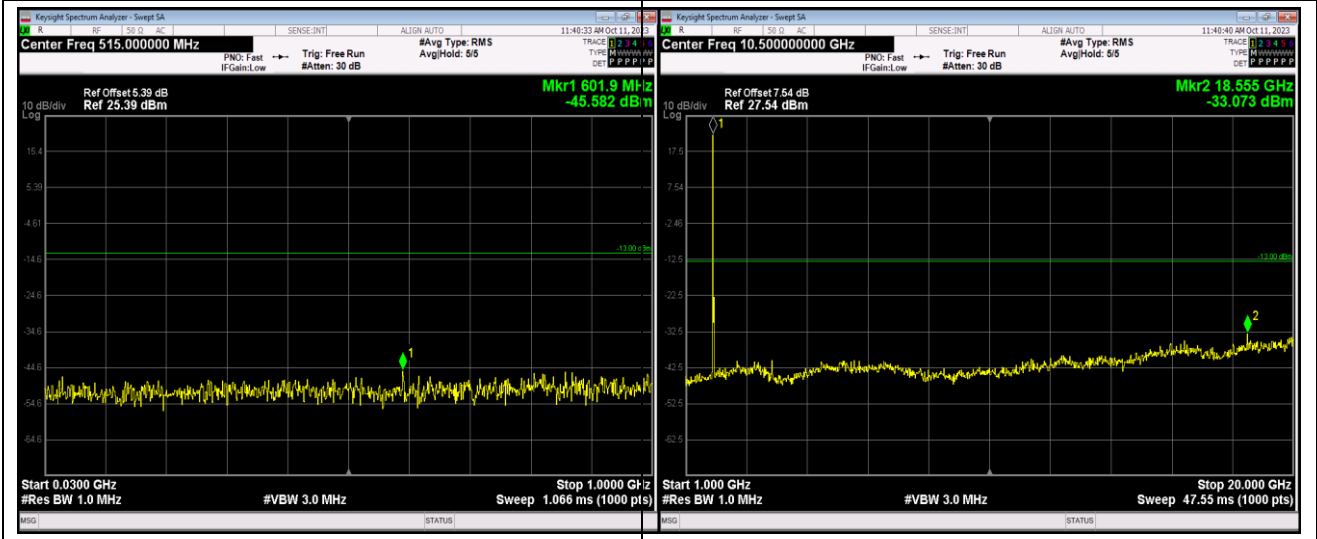

Band2-20MHz-QPSK-18700-1RB#0-Range1:30~1000MHz

Band2-20MHz-QPSK-18700-1RB#0-Range2:1000~20000MHz