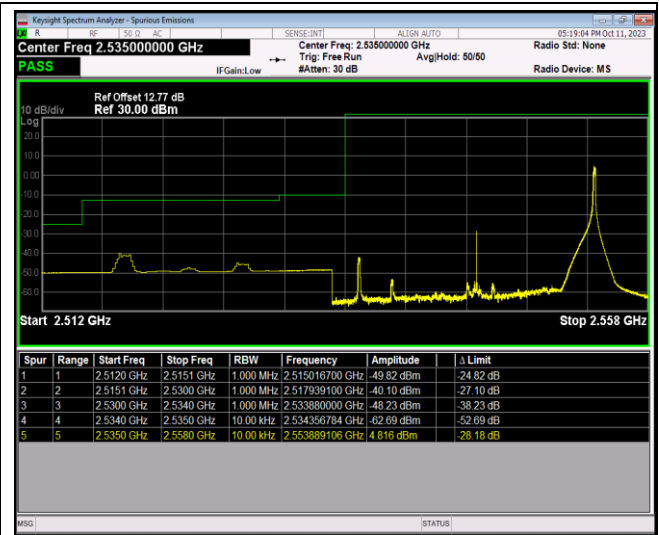

Band41-20MHz-QPSK-41140-1RB#99

Band41-20MHz-QPSK-41140-100RB#0

Band41-20MHz-16QAM-40140-1RB#0

Band41-20MHz-16QAM-40140-1RB#99

Band41-20MHz-16QAM-40140-100RB#0

Band41-20MHz-16QAM-41140-1RB#0

Band41-20MHz-16QAM-41140-1RB#99