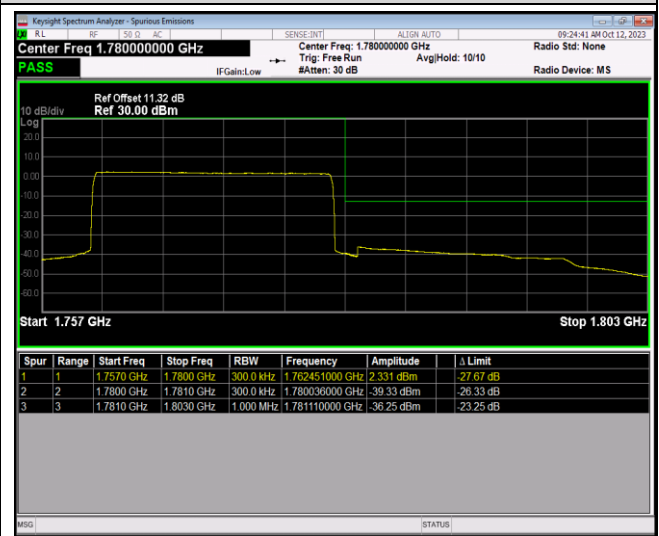

Band66-20MHz-QPSK-132572-1RB#0

Band66-20MHz-QPSK-132572-1RB#99

Band66-20MHz-QPSK-132572-100RB#0

Band66-20MHz-16QAM-132072-1RB#0

Band66-20MHz-16QAM-132072-1RB#99

Band66-20MHz-16QAM-132072-100RB#0

Band66-20MHz-16QAM-132572-1RB#0