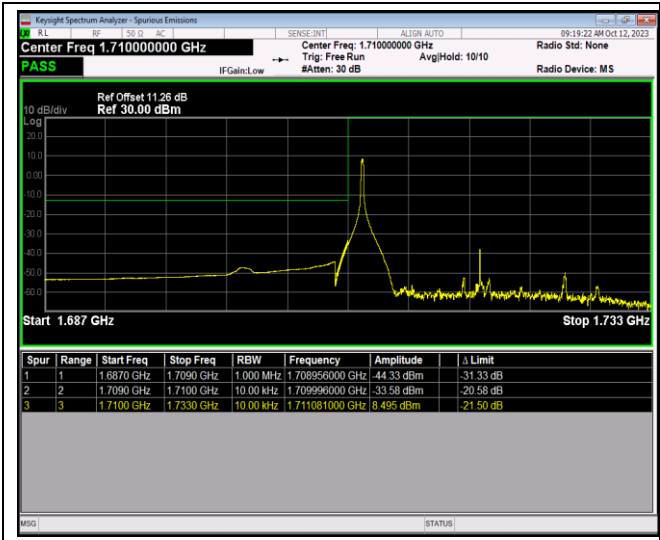

Band66-20MHz-QPSK-132572-1RB#0

Band66-20MHz-QPSK-132572-1RB#99

Band66-20MHz-QPSK-132572-100RB#0

Band66-20MHz-16QAM-132072-1RB#0

Band66-20MHz-16QAM-132072-1RB#99

Band66-20MHz-16QAM-132072-100RB#0

Band66-20MHz-16QAM-132572-1RB#0