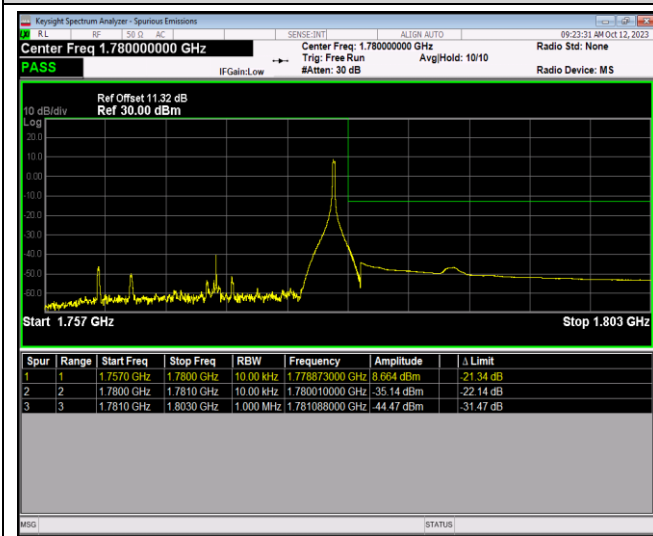

Band66-20MHz-QPSK-132572-1RB#99

Band66-20MHz-16QAM-132072-1RB#0