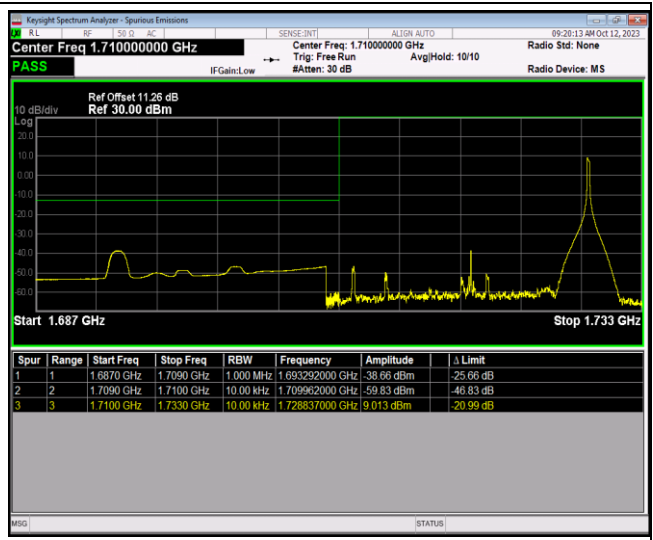

Band66-20MHz-QPSK-132572-1RB#0

Band66-20MHz-QPSK-132572-1RB#99

Band66-20MHz-QPSK-132572-100RB#0

Band66-20MHz-16QAM-132072-1RB#0

Band66-20MHz-16QAM-132072-1RB#99

Band66-20MHz-16QAM-132072-100RB#0

Band66-20MHz-16QAM-132572-1RB#0