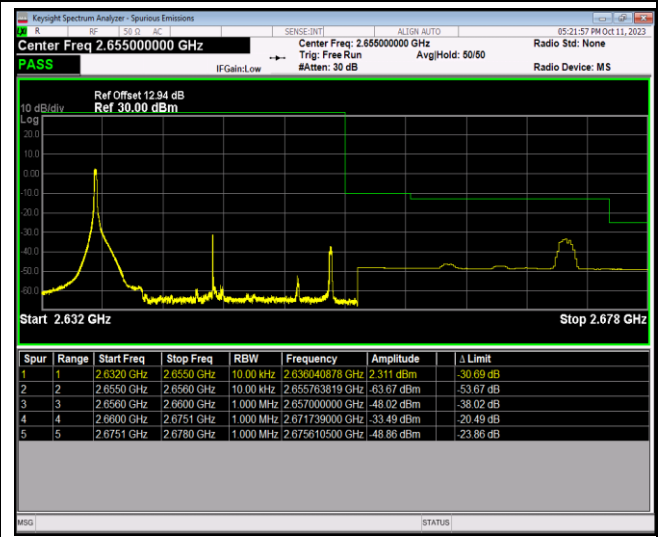

Band41-20MHz-QPSK-41140-1RB#0

Band41-20MHz-QPSK-41140-100RB#0