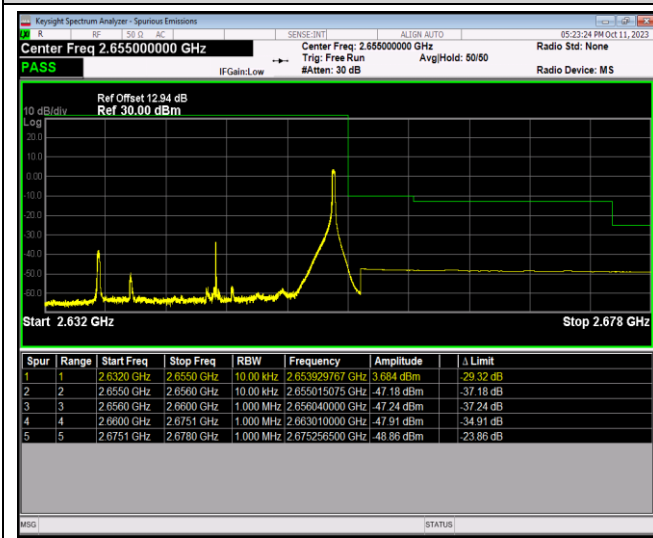

Band41-20MHz-QPSK-41140-1RB#99

Band41-20MHz-16QAM-40140-1RB#0