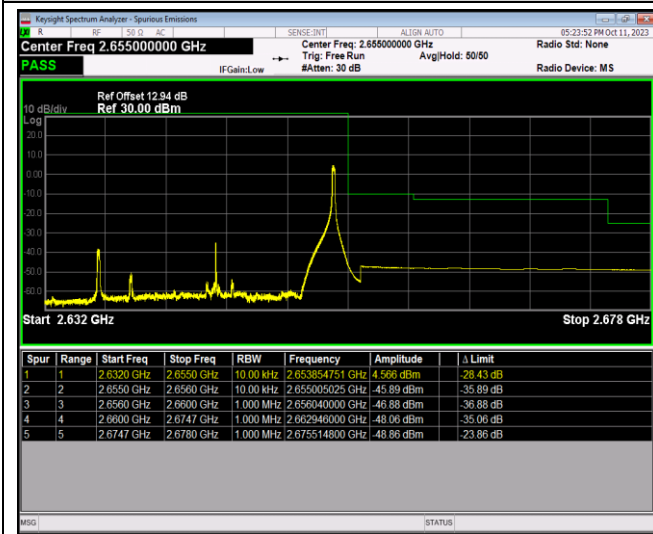

Band41-20MHz-16QAM-41140-1RB#99

Band41-20MHz-64QAM-40140-1RB#0