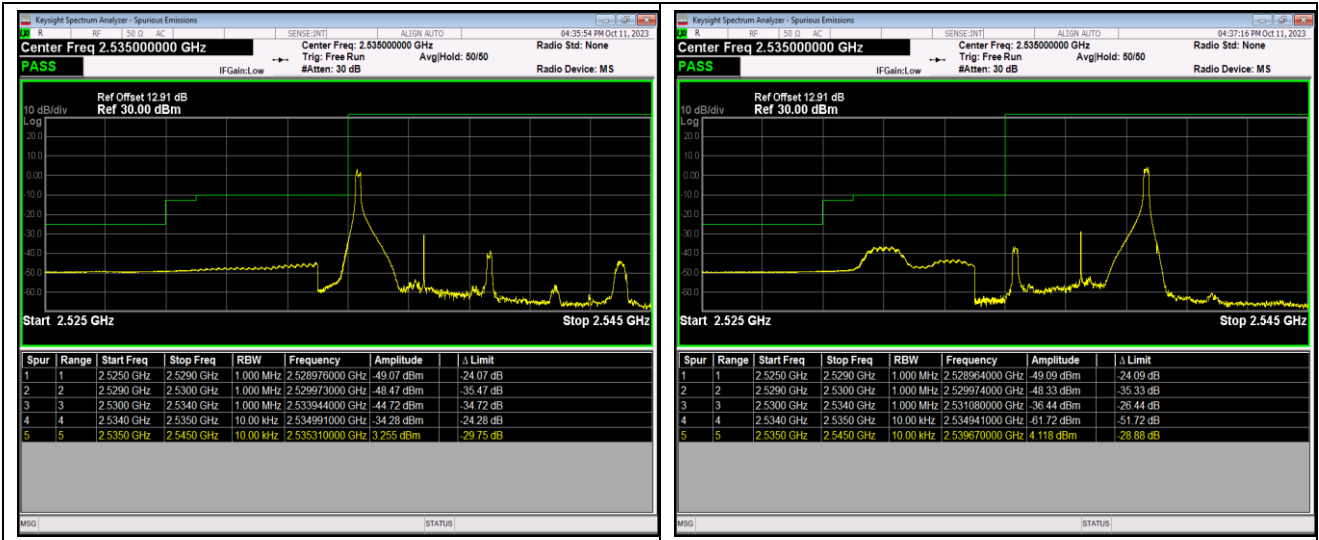

Band41-5MHz-16QAM-40065-25RB#0

Band41-5MHz-16QAM-41215-1RB#0

Band41-5MHz-16QAM-41215-1RB#24

Band41-5MHz-16QAM-41215-25RB#0

Band41-5MHz-64QAM-40065-1RB#0

Band41-5MHz-64QAM-40065-1RB#24

Band41-5MHz-64QAM-40065-25RB#0