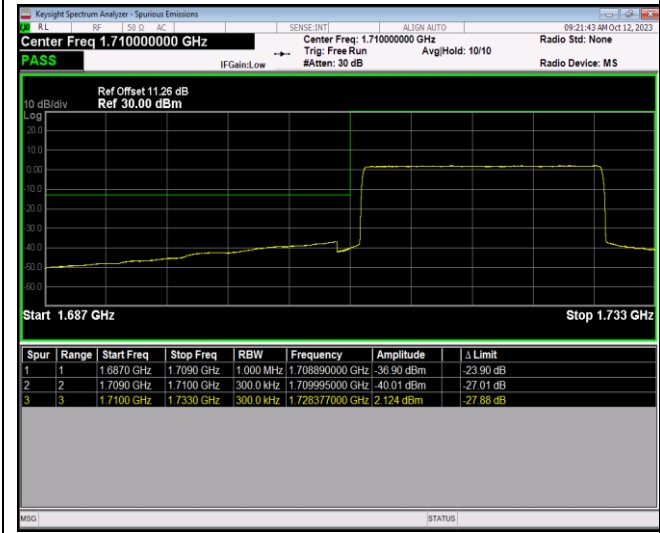

Band66-20MHz-QPSK-132572-1RB#0

Band66-20MHz-QPSK-132572-1RB#99

Band66-20MHz-QPSK-132572-100RB#0

Band66-20MHz-16QAM-132072-1RB#0

Band66-20MHz-16QAM-132072-1RB#99

Band66-20MHz-16QAM-132072-100RB#0

Band66-20MHz-16QAM-132572-1RB#0