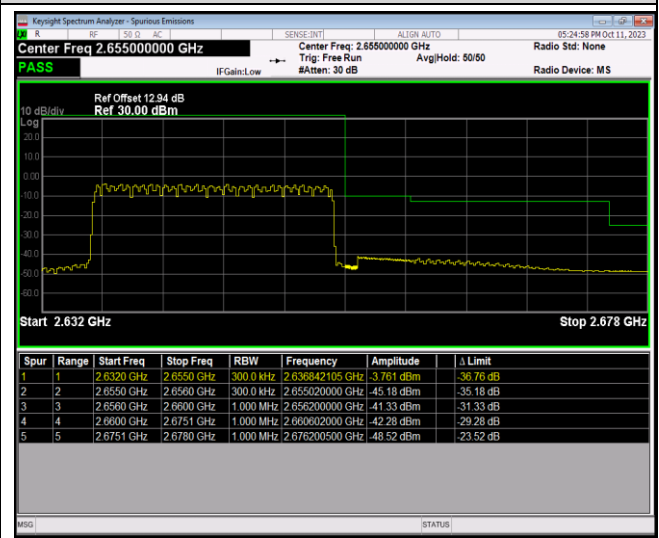

Band41-20MHz-QPSK-41140-100RB#0

Band41-20MHz-16QAM-40140-1RB#99