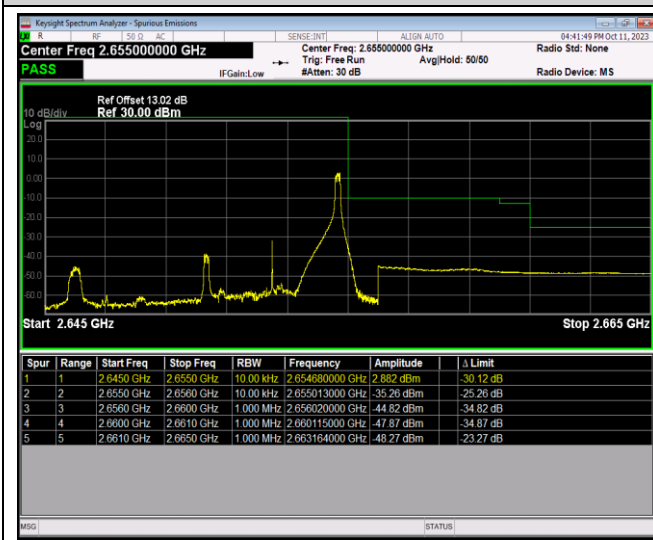

Band41-5MHz-64QAM-41215-1RB#24

Band41-20MHz-QPSK-40140-1RB#0