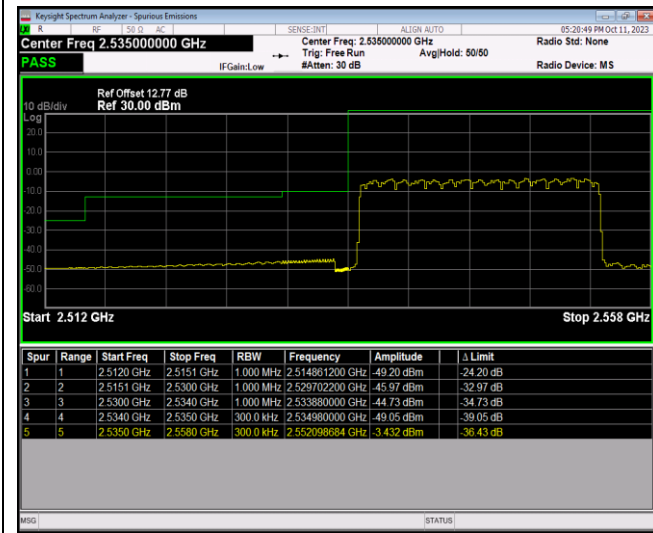

Band41-20MHz-QPSK-41140-1RB#99

Band41-20MHz-QPSK-41140-100RB#0

Band41-20MHz-16QAM-40140-1RB#0

Band41-20MHz-16QAM-40140-1RB#99

Band41-20MHz-16QAM-40140-100RB#0

Band41-20MHz-16QAM-41140-1RB#0

Band41-20MHz-16QAM-41140-1RB#99