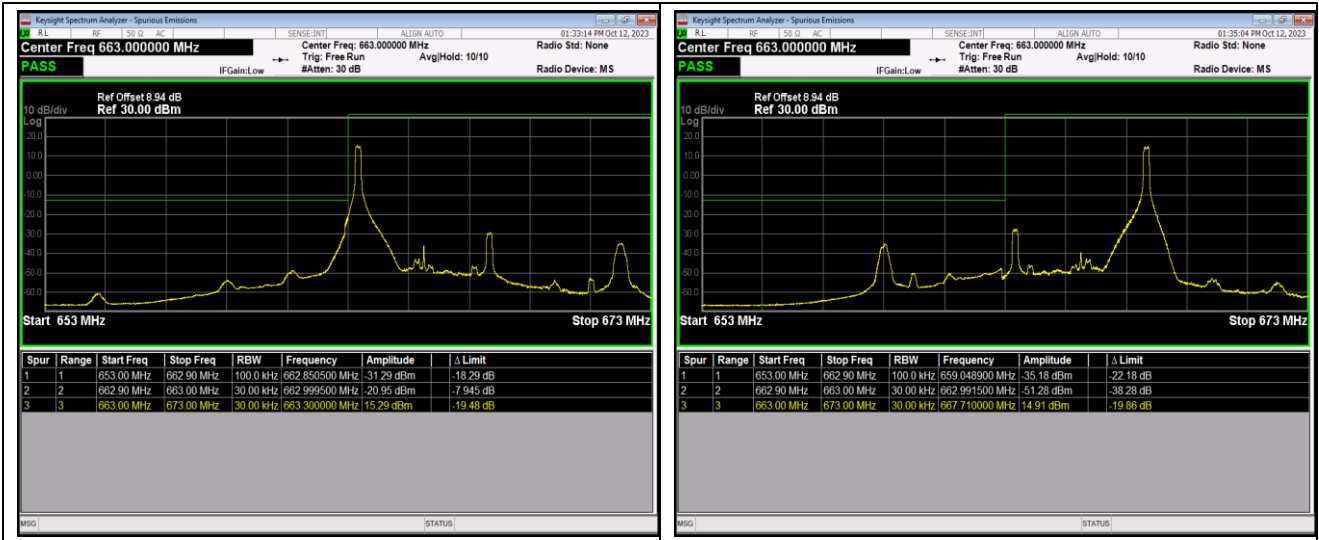

Band71-5MHz-QPSK-133147-1RB#0

Band71-5MHz-QPSK-133147-1RB#24

Band71-5MHz-QPSK-133147-25RB#0

Band71-5MHz-QPSK-133447-1RB#0