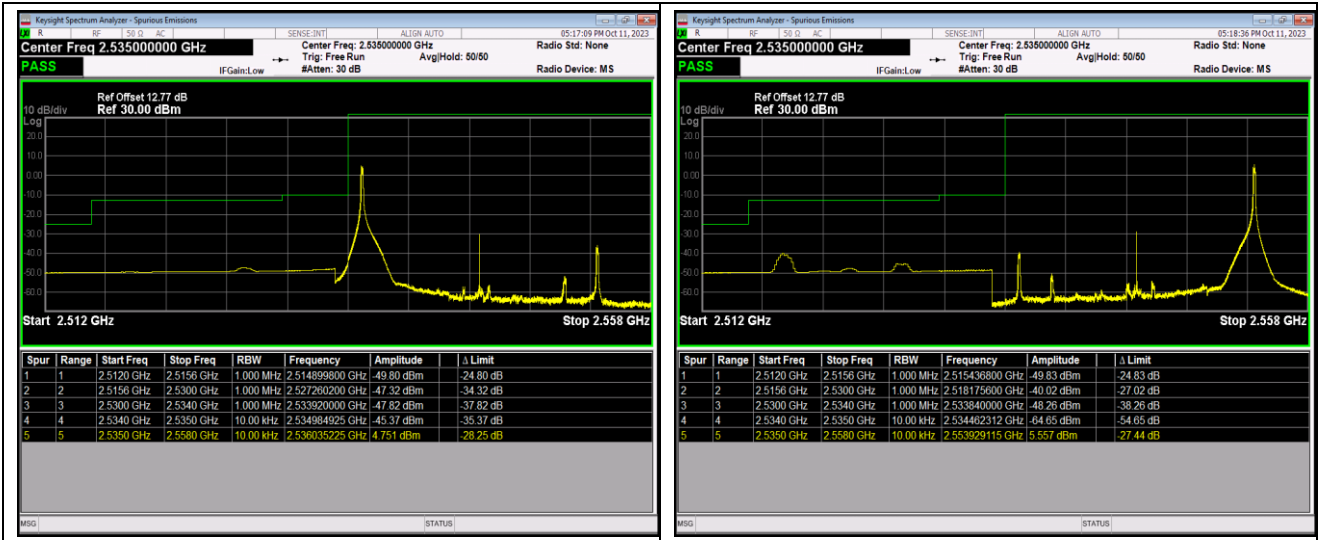

Band41-5MHz-64QAM-41215-1RB#0

Band41-5MHz-64QAM-41215-1RB#24

Band41-5MHz-64QAM-41215-25RB#0

Band41-20MHz-QPSK-40140-1RB#0

Band41-20MHz-QPSK-40140-1RB#99

Band41-20MHz-QPSK-40140-100RB#0

Band41-20MHz-QPSK-41140-1RB#0