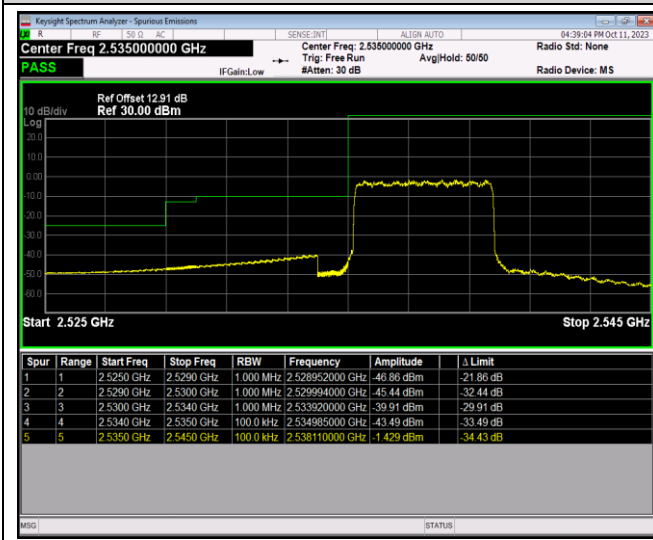

Band41-5MHz-64QAM-40065-25RB#0

Band41-5MHz-64QAM-41215-1RB#24