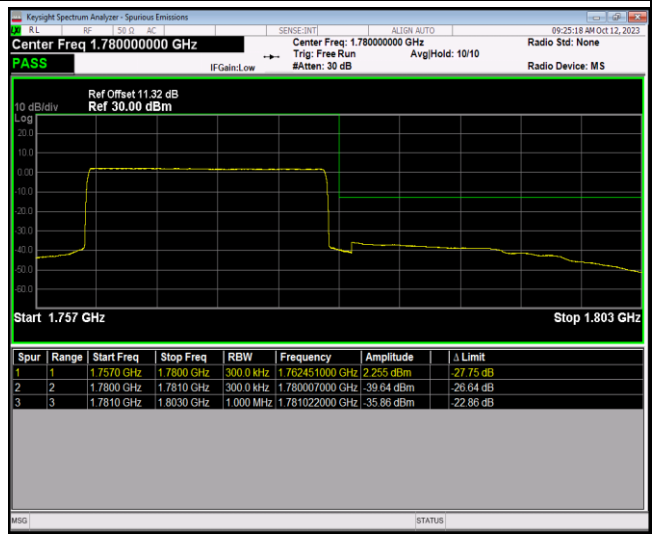

Band66-20MHz-16QAM-132572-100RB#0

Band66-20MHz-64QAM-132072-1RB#99