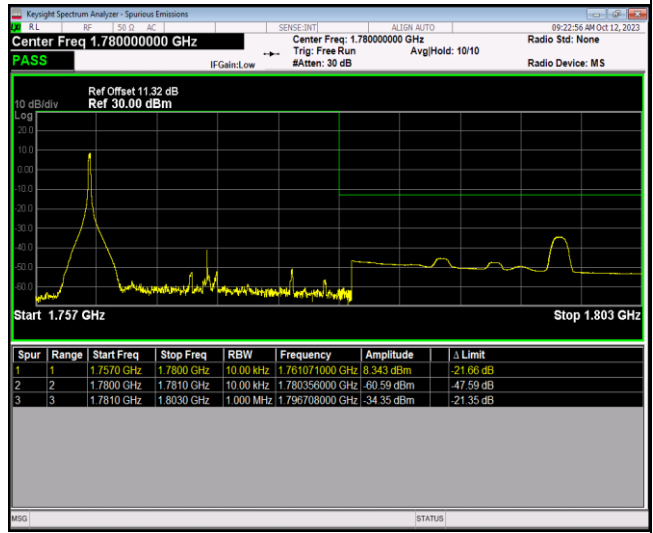

Band66-20MHz-16QAM-132572-1RB#0

Band66-20MHz-16QAM-132572-100RB#0