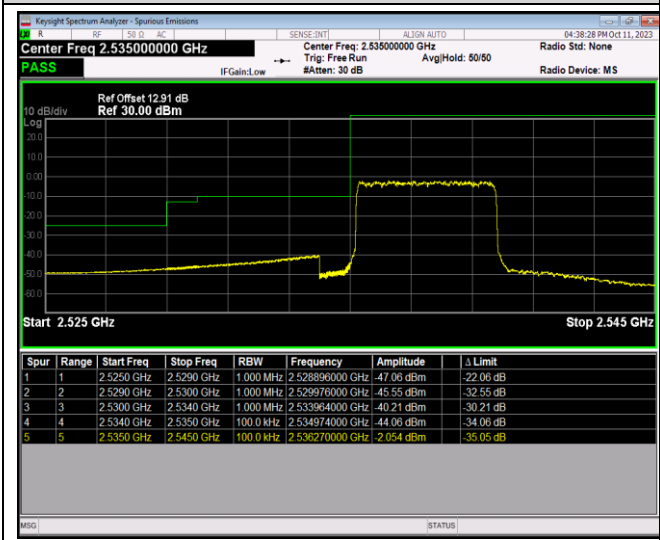

Band41-5MHz-16QAM-40065-25RB#0

Band41-5MHz-16QAM-41215-1RB#0

Band41-5MHz-16QAM-41215-1RB#24

Band41-5MHz-16QAM-41215-25RB#0

Band41-5MHz-64QAM-40065-1RB#0

Band41-5MHz-64QAM-40065-1RB#24

Band41-5MHz-64QAM-40065-25RB#0