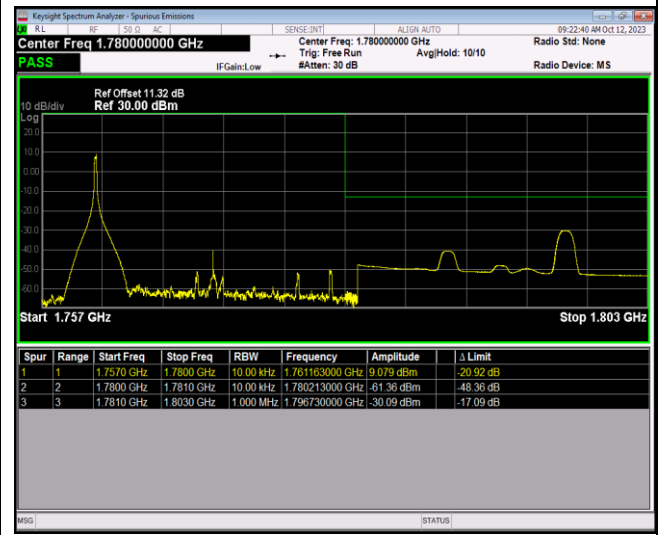

Band66-20MHz-QPSK-132572-1RB#0

Band66-20MHz-QPSK-132572-100RB#0