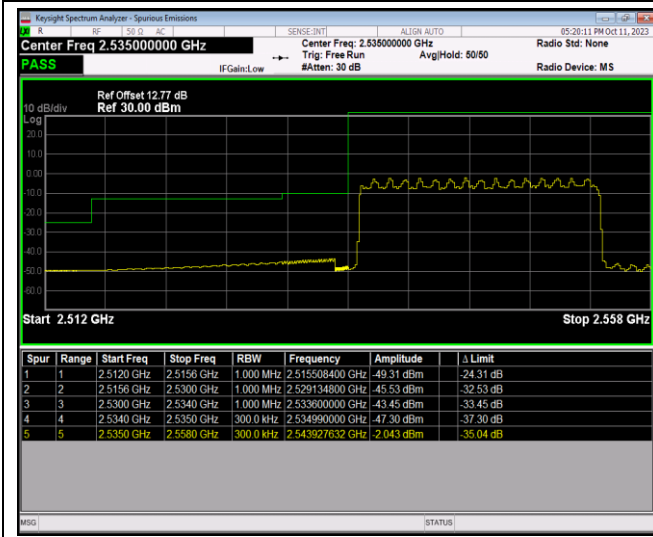

Band41-5MHz-64QAM-41215-1RB#0

Band41-5MHz-64QAM-41215-1RB#24

Band41-5MHz-64QAM-41215-25RB#0

Band41-20MHz-QPSK-40140-1RB#0

Band41-20MHz-QPSK-40140-1RB#99

Band41-20MHz-QPSK-40140-100RB#0

Band41-20MHz-QPSK-41140-1RB#0