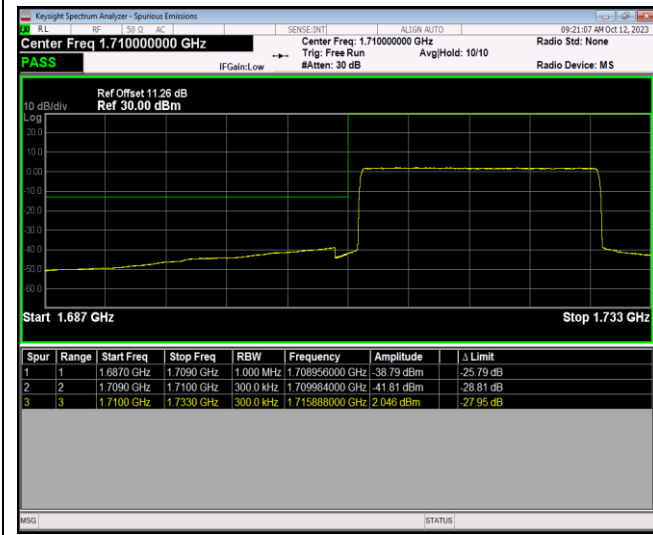

Band66-20MHz-QPSK-132072-100RB#0

Band66-20MHz-QPSK-132572-1RB#99