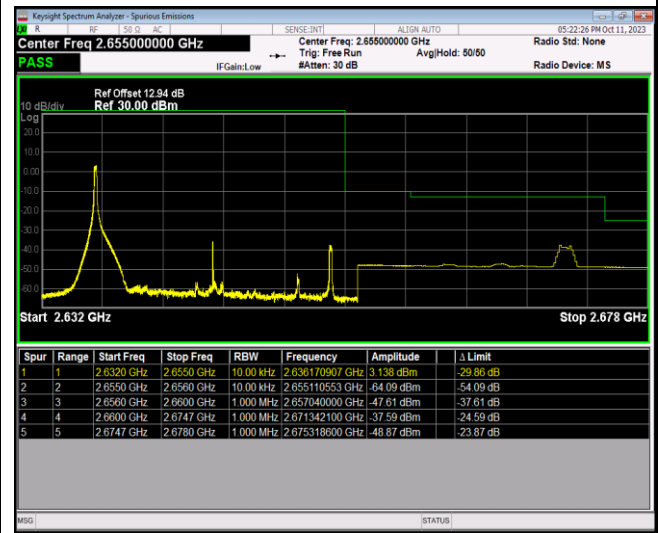

Band41-20MHz-QPSK-41140-1RB#99

Band41-20MHz-QPSK-41140-100RB#0

Band41-20MHz-16QAM-40140-1RB#0

Band41-20MHz-16QAM-40140-1RB#99

Band41-20MHz-16QAM-40140-100RB#0

Band41-20MHz-16QAM-41140-1RB#0

Band41-20MHz-16QAM-41140-1RB#99