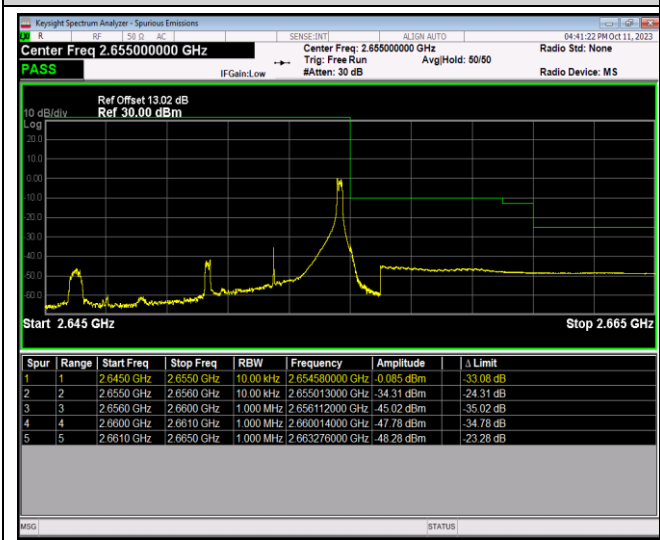

Band41-5MHz-16QAM-40065-25RB#0

Band41-5MHz-16QAM-41215-1RB#0

Band41-5MHz-16QAM-41215-1RB#24

Band41-5MHz-16QAM-41215-25RB#0

Band41-5MHz-64QAM-40065-1RB#0

Band41-5MHz-64QAM-40065-1RB#24

Band41-5MHz-64QAM-40065-25RB#0