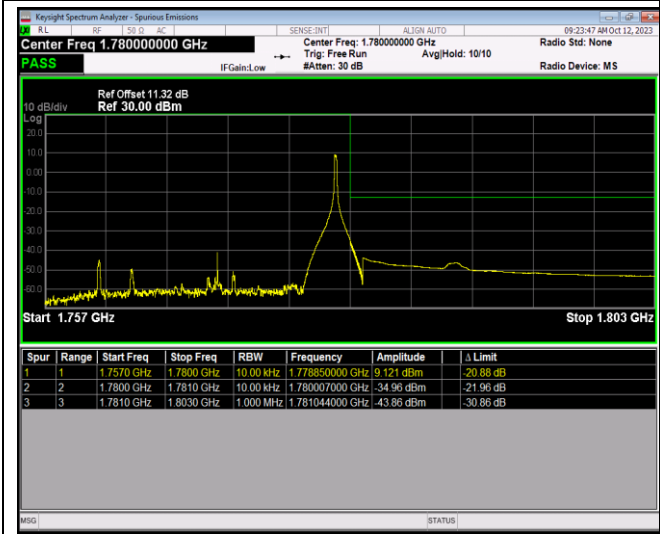

Band66-20MHz-16QAM-132572-1RB#99

Band66-20MHz-64QAM-132072-1RB#0