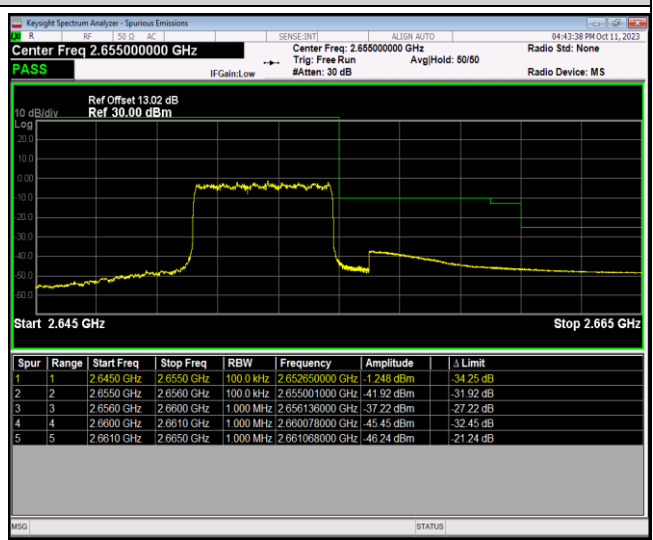

Band41-5MHz-64QAM-41215-1RB#0

Band41-5MHz-64QAM-41215-1RB#24

Band41-5MHz-64QAM-41215-25RB#0

Band41-20MHz-QPSK-40140-1RB#0

Band41-20MHz-QPSK-40140-1RB#99

Band41-20MHz-QPSK-40140-100RB#0

Band41-20MHz-QPSK-41140-1RB#0