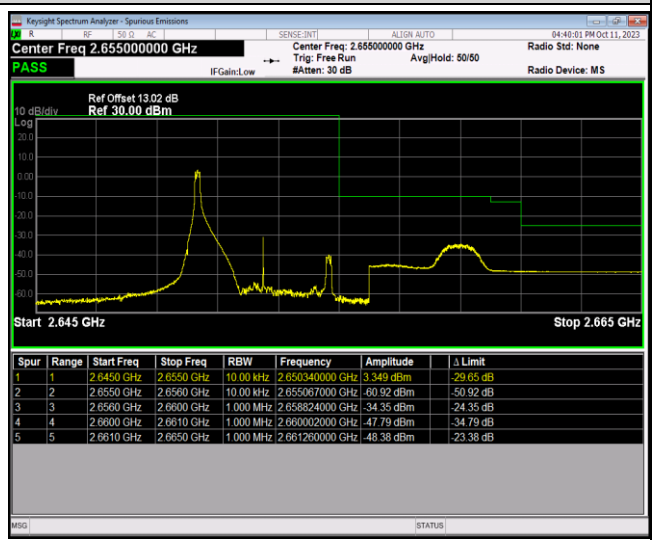

Band41-5MHz-16QAM-40065-25RB#0

Band41-5MHz-16QAM-41215-1RB#0

Band41-5MHz-16QAM-41215-1RB#24

Band41-5MHz-16QAM-41215-25RB#0

Band41-5MHz-64QAM-40065-1RB#0

Band41-5MHz-64QAM-40065-1RB#24

Band41-5MHz-64QAM-40065-25RB#0