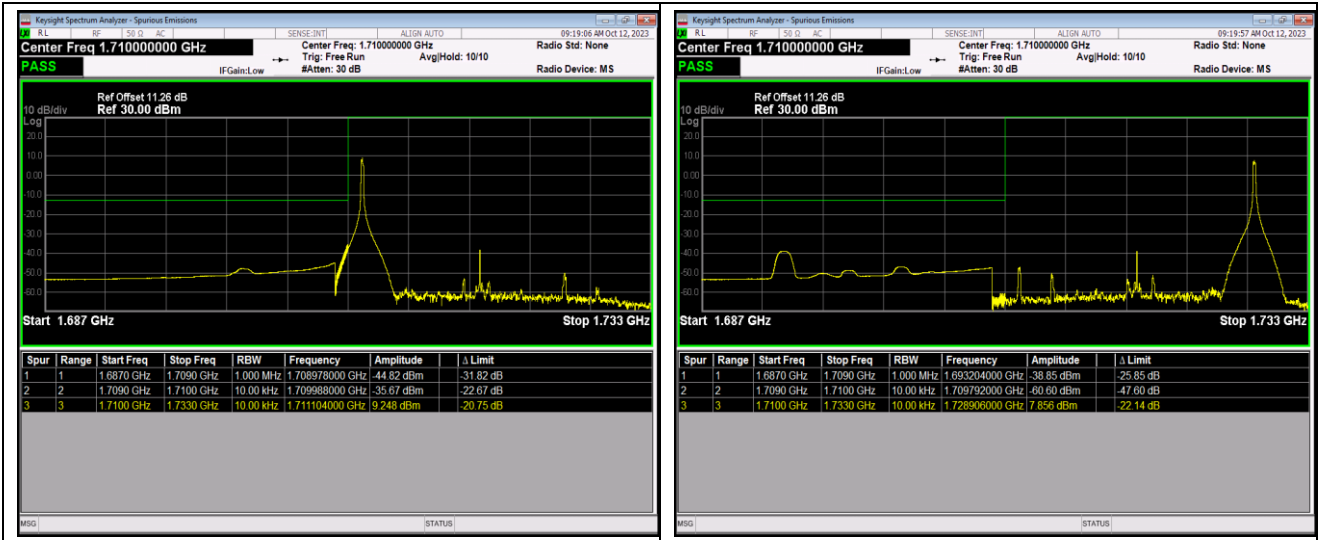

Band66-1.4MHz-64QAM-131979-6RB#0

Band66-1.4MHz-64QAM-132665-1RB#0

Band66-1.4MHz-64QAM-132665-1RB#5

Band66-1.4MHz-64QAM-132665-6RB#0

Band66-20MHz-QPSK-132072-1RB#0

Band66-20MHz-QPSK-132072-1RB#99

Band66-20MHz-QPSK-132072-100RB#0