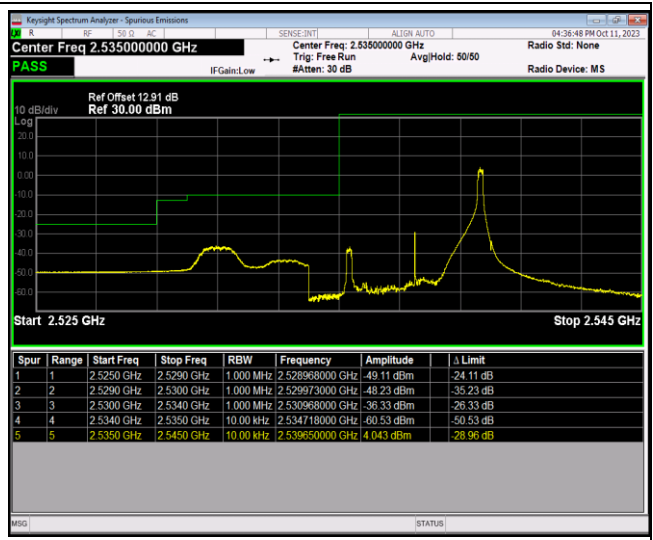

Band41-5MHz-16QAM-40065-25RB#0

Band41-5MHz-16QAM-41215-1RB#0

Band41-5MHz-16QAM-41215-1RB#24

Band41-5MHz-16QAM-41215-25RB#0

Band41-5MHz-64QAM-40065-1RB#0

Band41-5MHz-64QAM-40065-1RB#24

Band41-5MHz-64QAM-40065-25RB#0