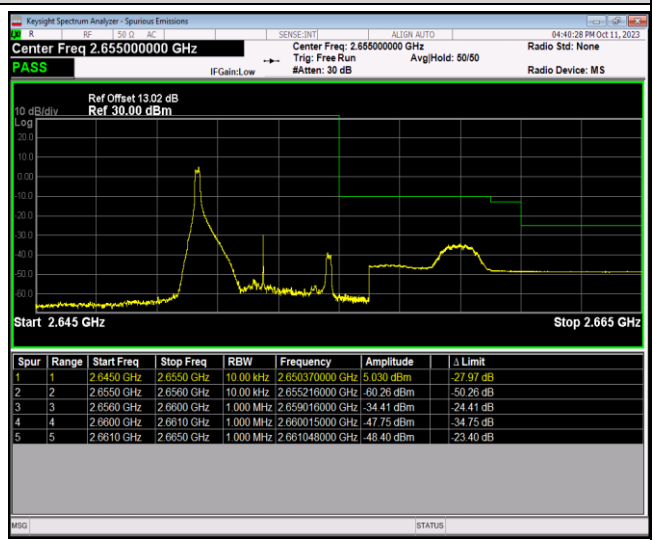

Band41-5MHz-64QAM-41215-1RB#0

Band41-5MHz-64QAM-41215-25RB#0