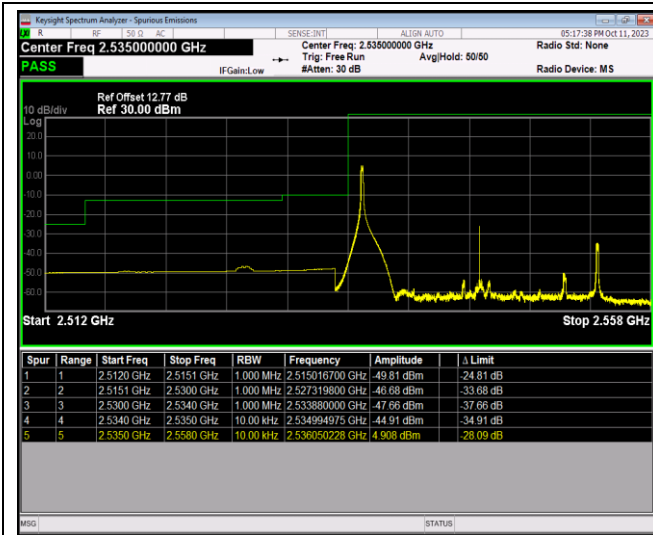

Band41-20MHz-QPSK-41140-1RB#99

Band41-20MHz-QPSK-41140-100RB#0

Band41-20MHz-16QAM-40140-1RB#0

Band41-20MHz-16QAM-40140-1RB#99

Band41-20MHz-16QAM-40140-100RB#0

Band41-20MHz-16QAM-41140-1RB#0

Band41-20MHz-16QAM-41140-1RB#99