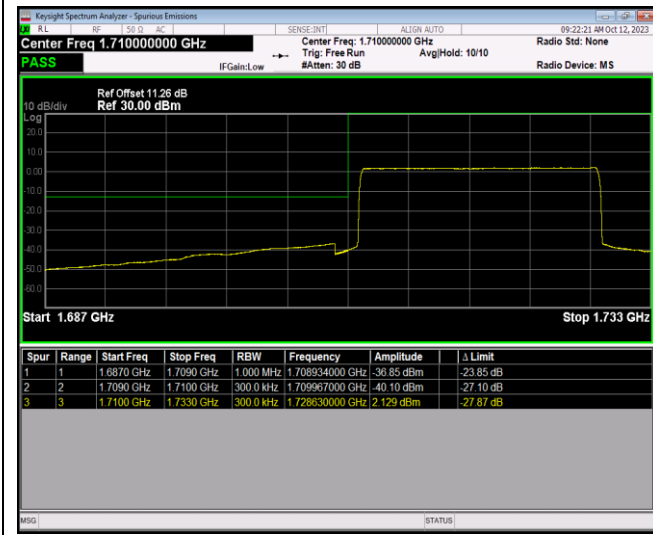

Band66-20MHz-16QAM-132572-1RB#99

Band66-20MHz-16QAM-132572-100RB#0

Band66-20MHz-64QAM-132072-1RB#0

Band66-20MHz-64QAM-132072-1RB#99

Band66-20MHz-64QAM-132072-100RB#0

Band66-20MHz-64QAM-132572-1RB#0

Band66-20MHz-64QAM-132572-1RB#99