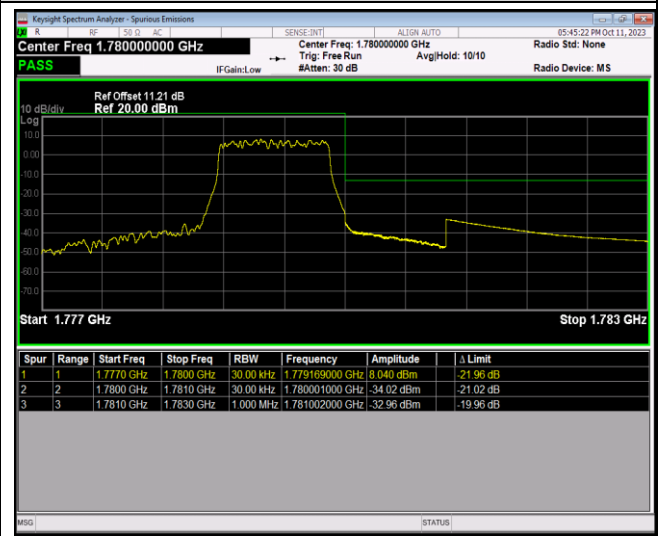

Band66-1.4MHz-64QAM-131979-6RB#0

Band66-1.4MHz-64QAM-132665-1RB#0

Band66-1.4MHz-64QAM-132665-1RB#5

Band66-1.4MHz-64QAM-132665-6RB#0

Band66-20MHz-QPSK-132072-1RB#0

Band66-20MHz-QPSK-132072-1RB#99

Band66-20MHz-QPSK-132072-100RB#0