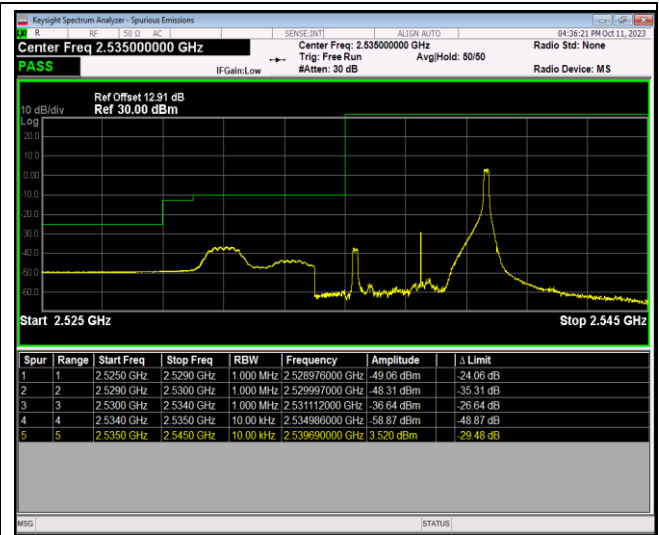

Band17-10MHz-64QAM-23800-50RB#0

Band41-5MHz-QPSK-40065-1RB#0

Band41-5MHz-QPSK-40065-1RB#24

Band41-5MHz-QPSK-40065-25RB#0

Band41-5MHz-QPSK-41215-1RB#0

Band41-5MHz-QPSK-41215-1RB#24

Band41-5MHz-QPSK-41215-25RB#0