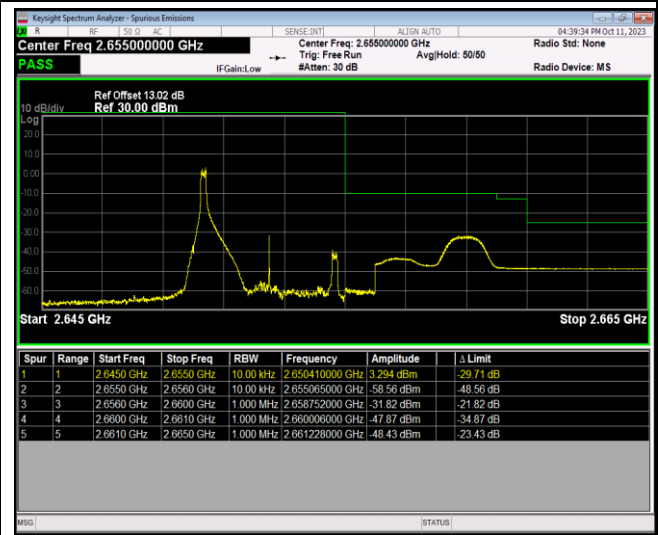

Band17-10MHz-64QAM-23800-50RB#0

Band41-5MHz-QPSK-40065-1RB#0

Band41-5MHz-QPSK-40065-1RB#24

Band41-5MHz-QPSK-40065-25RB#0

Band41-5MHz-QPSK-41215-1RB#0

Band41-5MHz-QPSK-41215-1RB#24

Band41-5MHz-QPSK-41215-25RB#0