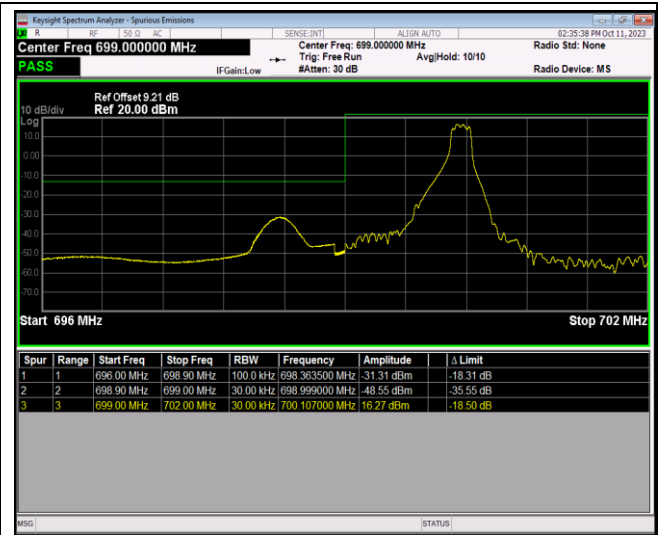

Band12-1.4MHz-QPSK-23017-6RB#0

Band12-1.4MHz-QPSK-23173-1RB#0

Band12-1.4MHz-QPSK-23173-1RB#5

Band12-1.4MHz-QPSK-23173-6RB#0

Band12-1.4MHz-16QAM-23017-1RB#0

Band12-1.4MHz-16QAM-23017-1RB#5

Band12-1.4MHz-16QAM-23017-6RB#0