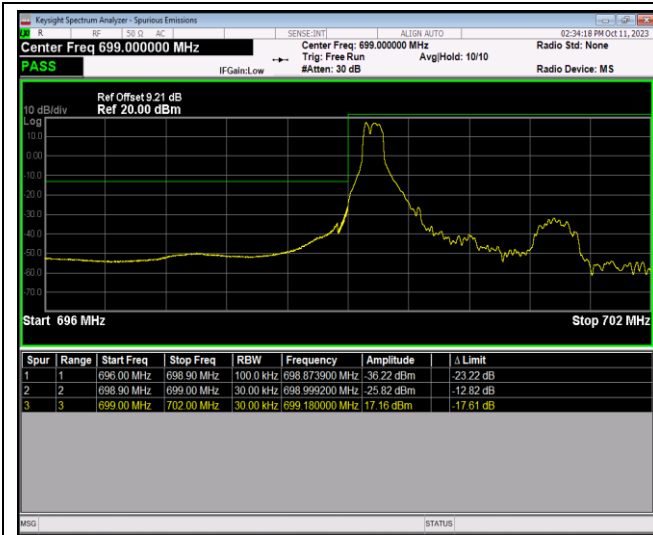

Band12-1.4MHz-QPSK-23017-6RB#0

Band12-1.4MHz-QPSK-23173-1RB#0

Band12-1.4MHz-QPSK-23173-1RB#5

Band12-1.4MHz-QPSK-23173-6RB#0

Band12-1.4MHz-16QAM-23017-1RB#0

Band12-1.4MHz-16QAM-23017-1RB#5

Band12-1.4MHz-16QAM-23017-6RB#0