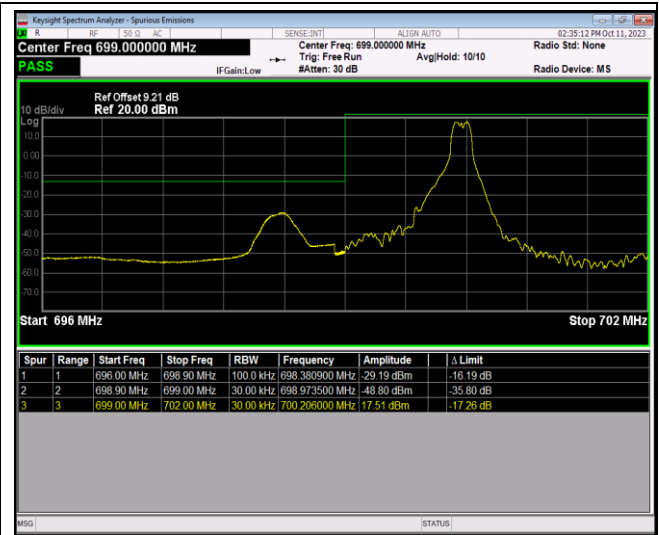

Band12-1.4MHz-QPSK-23017-6RB#0

Band12-1.4MHz-QPSK-23173-1RB#0

Band12-1.4MHz-QPSK-23173-1RB#5

Band12-1.4MHz-QPSK-23173-6RB#0

Band12-1.4MHz-16QAM-23017-1RB#0

Band12-1.4MHz-16QAM-23017-1RB#5

Band12-1.4MHz-16QAM-23017-6RB#0