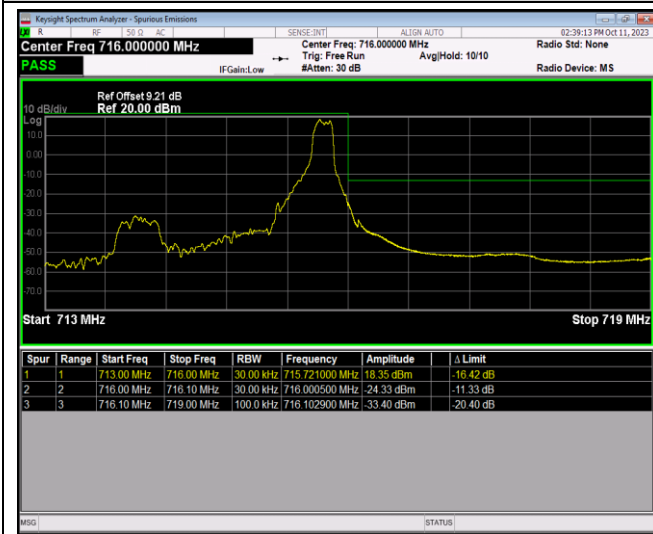

Band12-1.4MHz-QPSK-23017-6RB#0

Band12-1.4MHz-QPSK-23173-1RB#0

Band12-1.4MHz-QPSK-23173-1RB#5

Band12-1.4MHz-QPSK-23173-6RB#0

Band12-1.4MHz-16QAM-23017-1RB#0

Band12-1.4MHz-16QAM-23017-1RB#5

Band12-1.4MHz-16QAM-23017-6RB#0