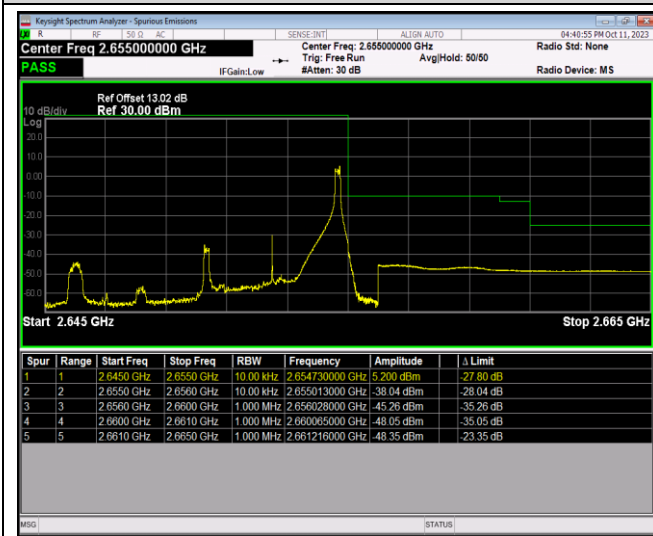

Band17-10MHz-64QAM-23800-50RB#0

Band41-5MHz-QPSK-40065-1RB#0

Band41-5MHz-QPSK-40065-1RB#24

Band41-5MHz-QPSK-40065-25RB#0

Band41-5MHz-QPSK-41215-1RB#0

Band41-5MHz-QPSK-41215-1RB#24

Band41-5MHz-QPSK-41215-25RB#0