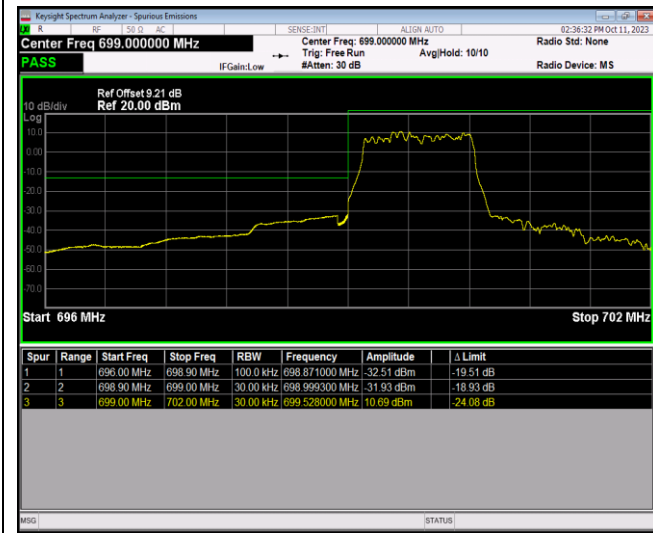

Band12-1.4MHz-QPSK-23017-6RB#0

Band12-1.4MHz-QPSK-23173-1RB#0

Band12-1.4MHz-QPSK-23173-1RB#5

Band12-1.4MHz-QPSK-23173-6RB#0

Band12-1.4MHz-16QAM-23017-1RB#0

Band12-1.4MHz-16QAM-23017-1RB#5

Band12-1.4MHz-16QAM-23017-6RB#0