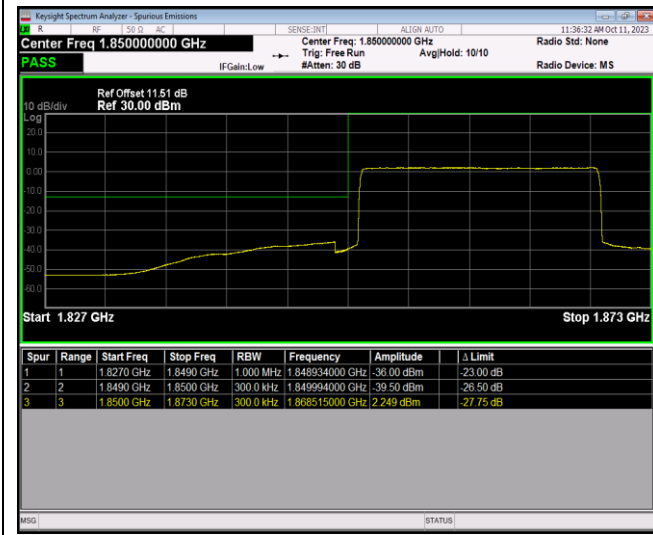

Band2-20MHz-64QAM-18700-100RB#0

Band2-20MHz-64QAM-19100-1RB#0

Band2-20MHz-64QAM-19100-1RB#99

Band2-20MHz-64QAM-19100-100RB#0

Band4-1.4MHz-QPSK-19957-1RB#0

Band4-1.4MHz-QPSK-19957-1RB#5

Band4-1.4MHz-QPSK-19957-6RB#0