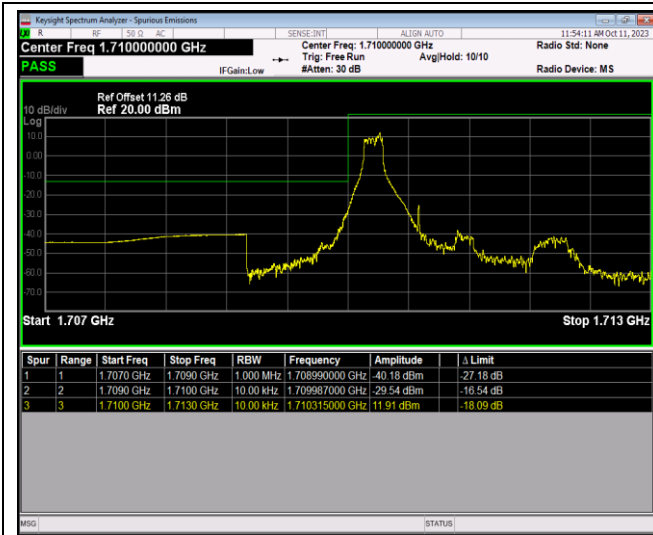

Band4-1.4MHz-QPSK-20393-1RB#0

Band4-1.4MHz-QPSK-20393-1RB#5

Band4-1.4MHz-QPSK-20393-6RB#0

Band4-1.4MHz-16QAM-19957-1RB#0

Band4-1.4MHz-16QAM-19957-1RB#5

Band4-1.4MHz-16QAM-19957-6RB#0

Band4-1.4MHz-16QAM-20393-1RB#0