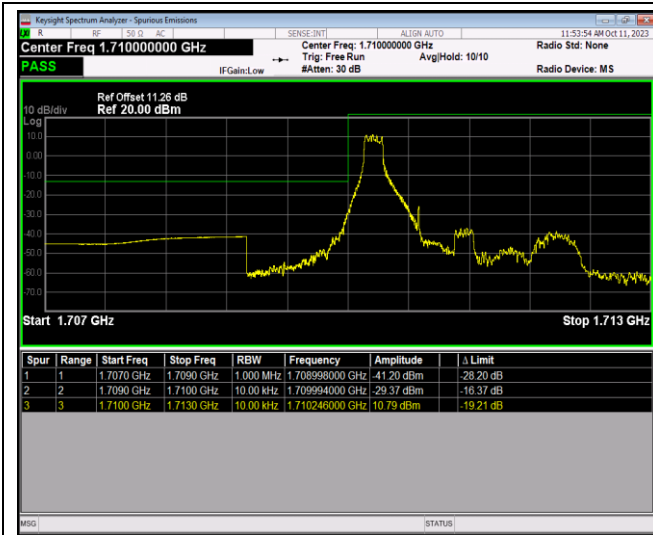

Band2-20MHz-64QAM-18700-100RB#0

Band2-20MHz-64QAM-19100-1RB#0

Band2-20MHz-64QAM-19100-1RB#99

Band2-20MHz-64QAM-19100-100RB#0

Band4-1.4MHz-QPSK-19957-1RB#0

Band4-1.4MHz-QPSK-19957-1RB#5

Band4-1.4MHz-QPSK-19957-6RB#0