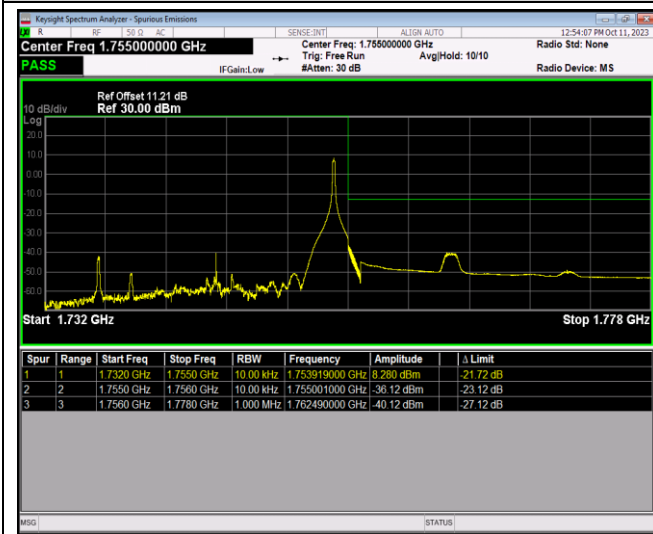

Band4-1.4MHz-64QAM-20393-6RB#0

Band4-20MHz-QPSK-20050-1RB#0

Band4-20MHz-QPSK-20050-1RB#99

Band4-20MHz-QPSK-20050-100RB#0

Band4-20MHz-QPSK-20300-1RB#0

Band4-20MHz-QPSK-20300-1RB#99

Band4-20MHz-QPSK-20300-100RB#0