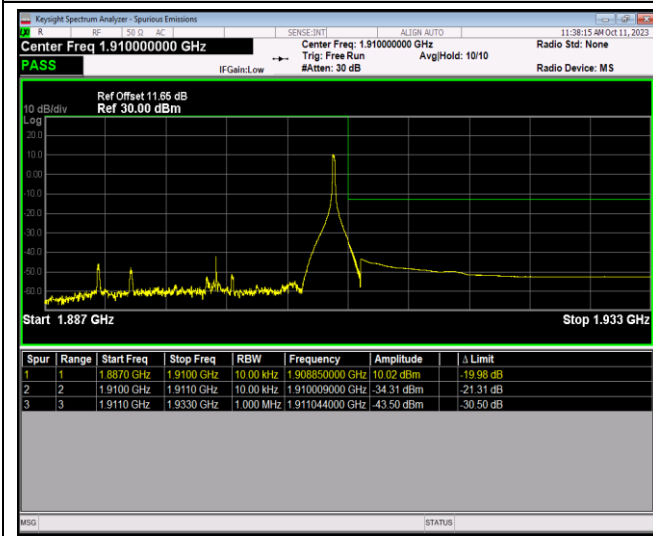

Band2-20MHz-64QAM-18700-100RB#0

Band2-20MHz-64QAM-19100-1RB#0

Band2-20MHz-64QAM-19100-1RB#99

Band2-20MHz-64QAM-19100-100RB#0

Band4-1.4MHz-QPSK-19957-1RB#0

Band4-1.4MHz-QPSK-19957-1RB#5

Band4-1.4MHz-QPSK-19957-6RB#0