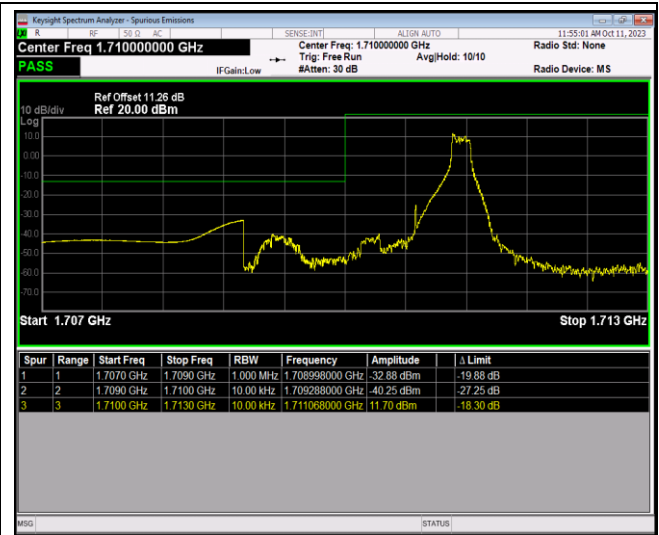

Band4-1.4MHz-QPSK-20393-1RB#0

Band4-1.4MHz-QPSK-20393-1RB#5

Band4-1.4MHz-QPSK-20393-6RB#0

Band4-1.4MHz-16QAM-19957-1RB#0

Band4-1.4MHz-16QAM-19957-1RB#5

Band4-1.4MHz-16QAM-19957-6RB#0

Band4-1.4MHz-16QAM-20393-1RB#0