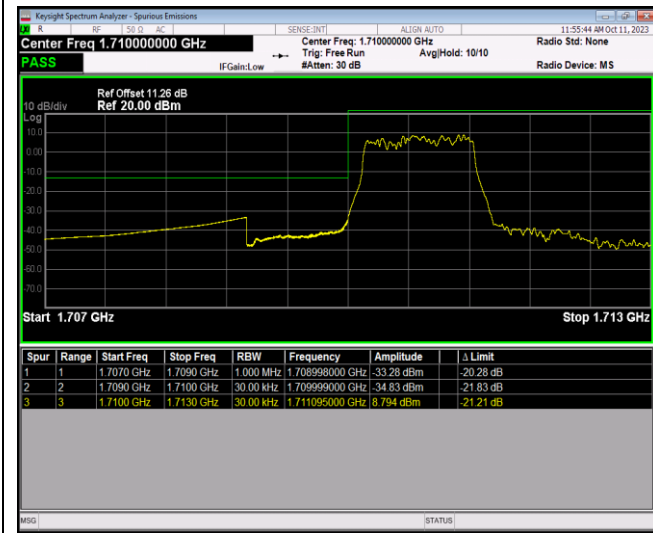

Band4-1.4MHz-QPSK-19957-6RB#0

Band4-1.4MHz-QPSK-20393-1RB#5