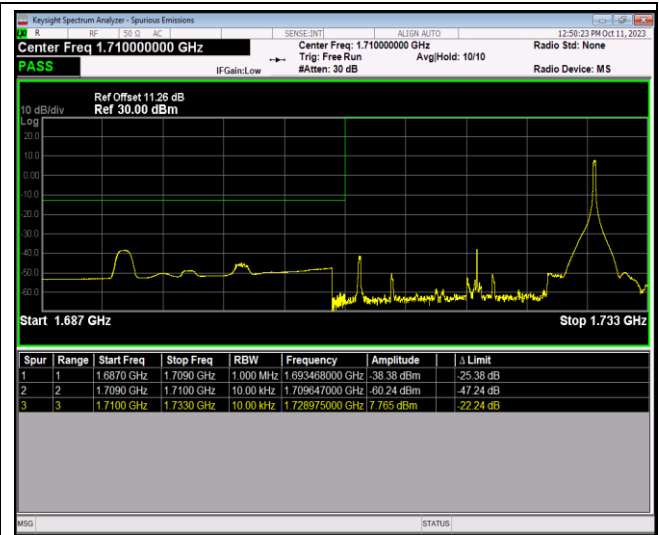

Band4-1.4MHz-64QAM-20393-6RB#0

Band4-20MHz-QPSK-20050-1RB#0

Band4-20MHz-QPSK-20050-1RB#99

Band4-20MHz-QPSK-20050-100RB#0

Band4-20MHz-QPSK-20300-1RB#0

Band4-20MHz-QPSK-20300-1RB#99

Band4-20MHz-QPSK-20300-100RB#0