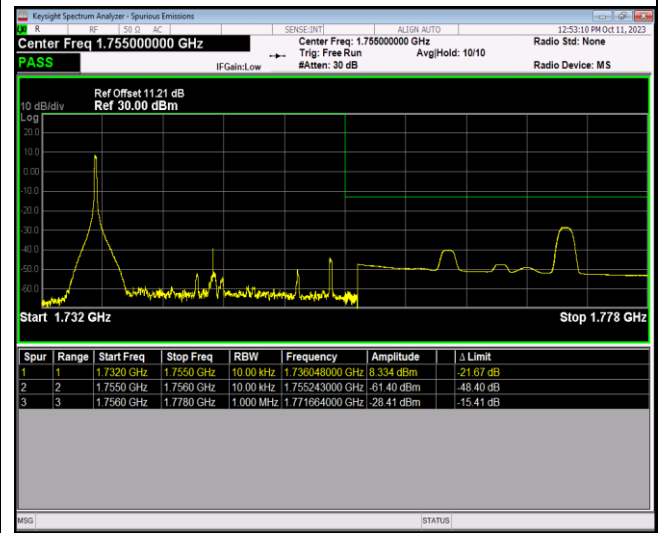

Band4-1.4MHz-64QAM-20393-6RB#0

Band4-20MHz-QPSK-20050-1RB#0

Band4-20MHz-QPSK-20050-1RB#99

Band4-20MHz-QPSK-20050-100RB#0

Band4-20MHz-QPSK-20300-1RB#0

Band4-20MHz-QPSK-20300-1RB#99

Band4-20MHz-QPSK-20300-100RB#0