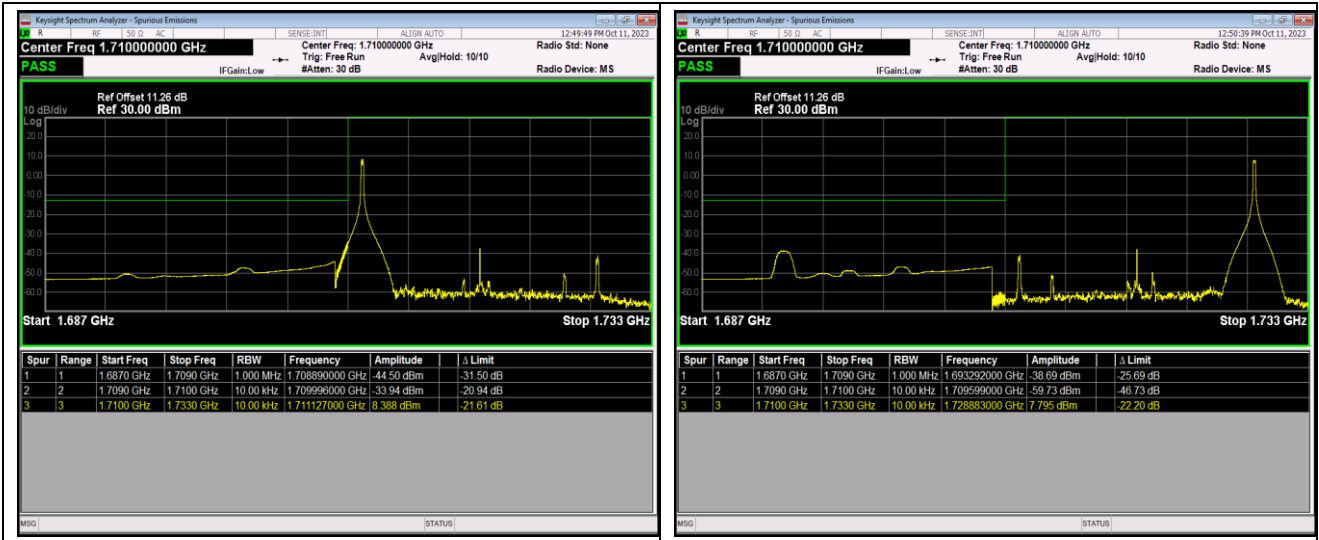

Band4-20MHz-16QAM-20050-1RB#0

Band4-20MHz-16QAM-20050-1RB#99

Band4-20MHz-16QAM-20050-100RB#0

Band4-20MHz-16QAM-20300-1RB#0