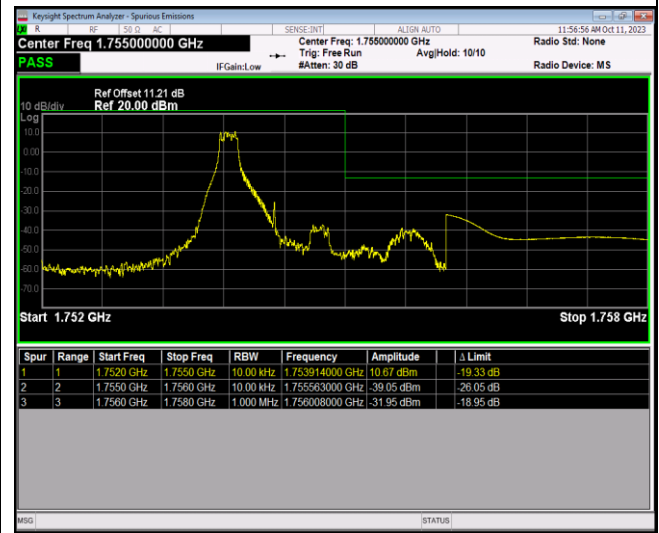

Band4-1.4MHz-QPSK-20393-1RB#0

Band4-1.4MHz-QPSK-20393-6RB#0