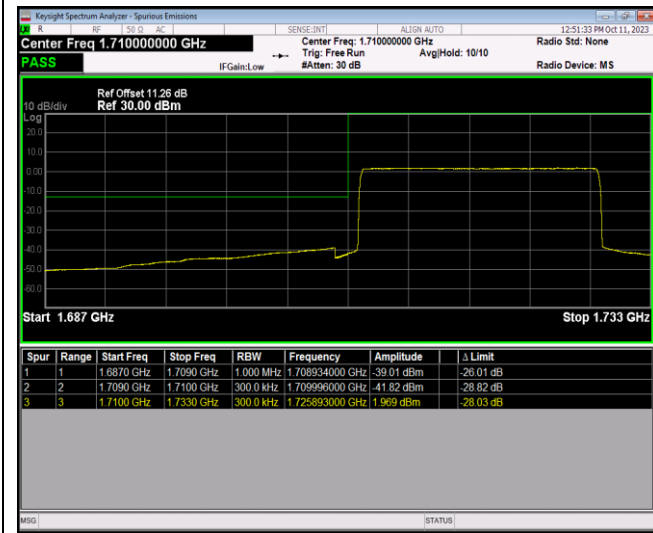

Band4-1.4MHz-64QAM-20393-6RB#0

Band4-20MHz-QPSK-20050-1RB#0

Band4-20MHz-QPSK-20050-1RB#99

Band4-20MHz-QPSK-20050-100RB#0

Band4-20MHz-QPSK-20300-1RB#0

Band4-20MHz-QPSK-20300-1RB#99

Band4-20MHz-QPSK-20300-100RB#0