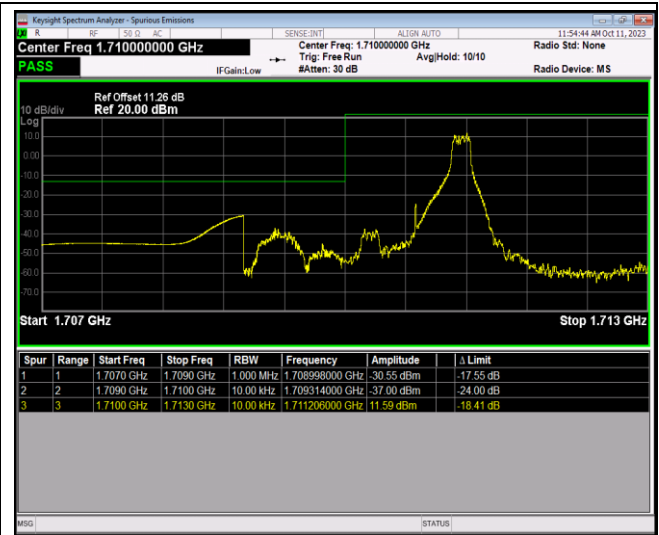

Band2-20MHz-64QAM-18700-100RB#0

Band2-20MHz-64QAM-19100-1RB#0

Band2-20MHz-64QAM-19100-1RB#99

Band2-20MHz-64QAM-19100-100RB#0

Band4-1.4MHz-QPSK-19957-1RB#0

Band4-1.4MHz-QPSK-19957-1RB#5

Band4-1.4MHz-QPSK-19957-6RB#0