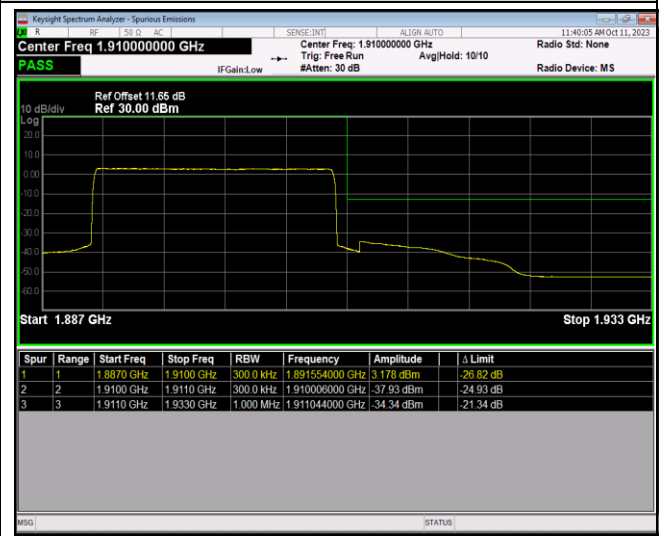

Band2-20MHz-64QAM-18700-100RB#0

Band2-20MHz-64QAM-19100-1RB#0

Band2-20MHz-64QAM-19100-1RB#99

Band2-20MHz-64QAM-19100-100RB#0

Band4-1.4MHz-QPSK-19957-1RB#0

Band4-1.4MHz-QPSK-19957-1RB#5

Band4-1.4MHz-QPSK-19957-6RB#0