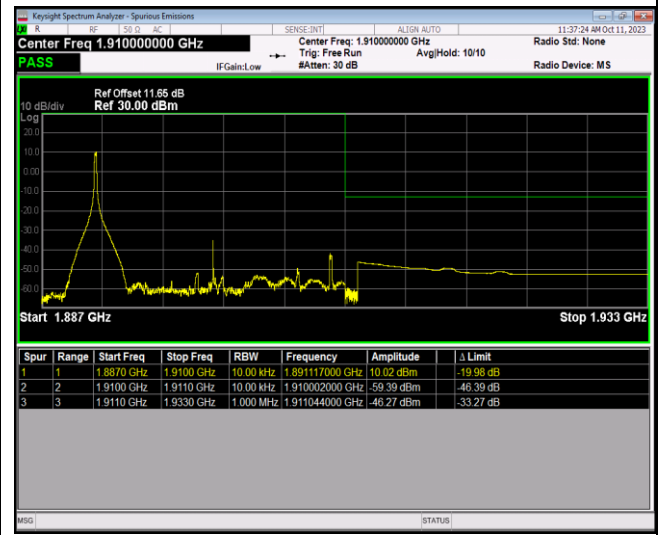

Band2-20MHz-64QAM-18700-100RB#0

Band2-20MHz-64QAM-19100-1RB#0

Band2-20MHz-64QAM-19100-1RB#99

Band2-20MHz-64QAM-19100-100RB#0

Band4-1.4MHz-QPSK-19957-1RB#0

Band4-1.4MHz-QPSK-19957-1RB#5

Band4-1.4MHz-QPSK-19957-6RB#0

Band4-1.4MHz-QPSK-20393-1RB#0

Band4-1.4MHz-QPSK-20393-1RB#5

Band4-1.4MHz-QPSK-20393-6RB#0

Band4-1.4MHz-16QAM-19957-1RB#0

Band4-1.4MHz-16QAM-19957-1RB#5

Band4-1.4MHz-16QAM-19957-6RB#0

Band4-1.4MHz-16QAM-20393-1RB#0