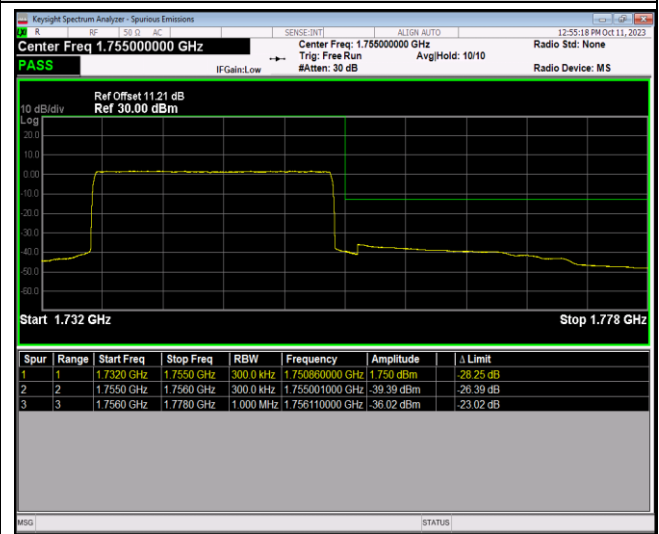

Band4-20MHz-QPSK-20300-100RB#0

Band4-20MHz-16QAM-20050-1RB#99