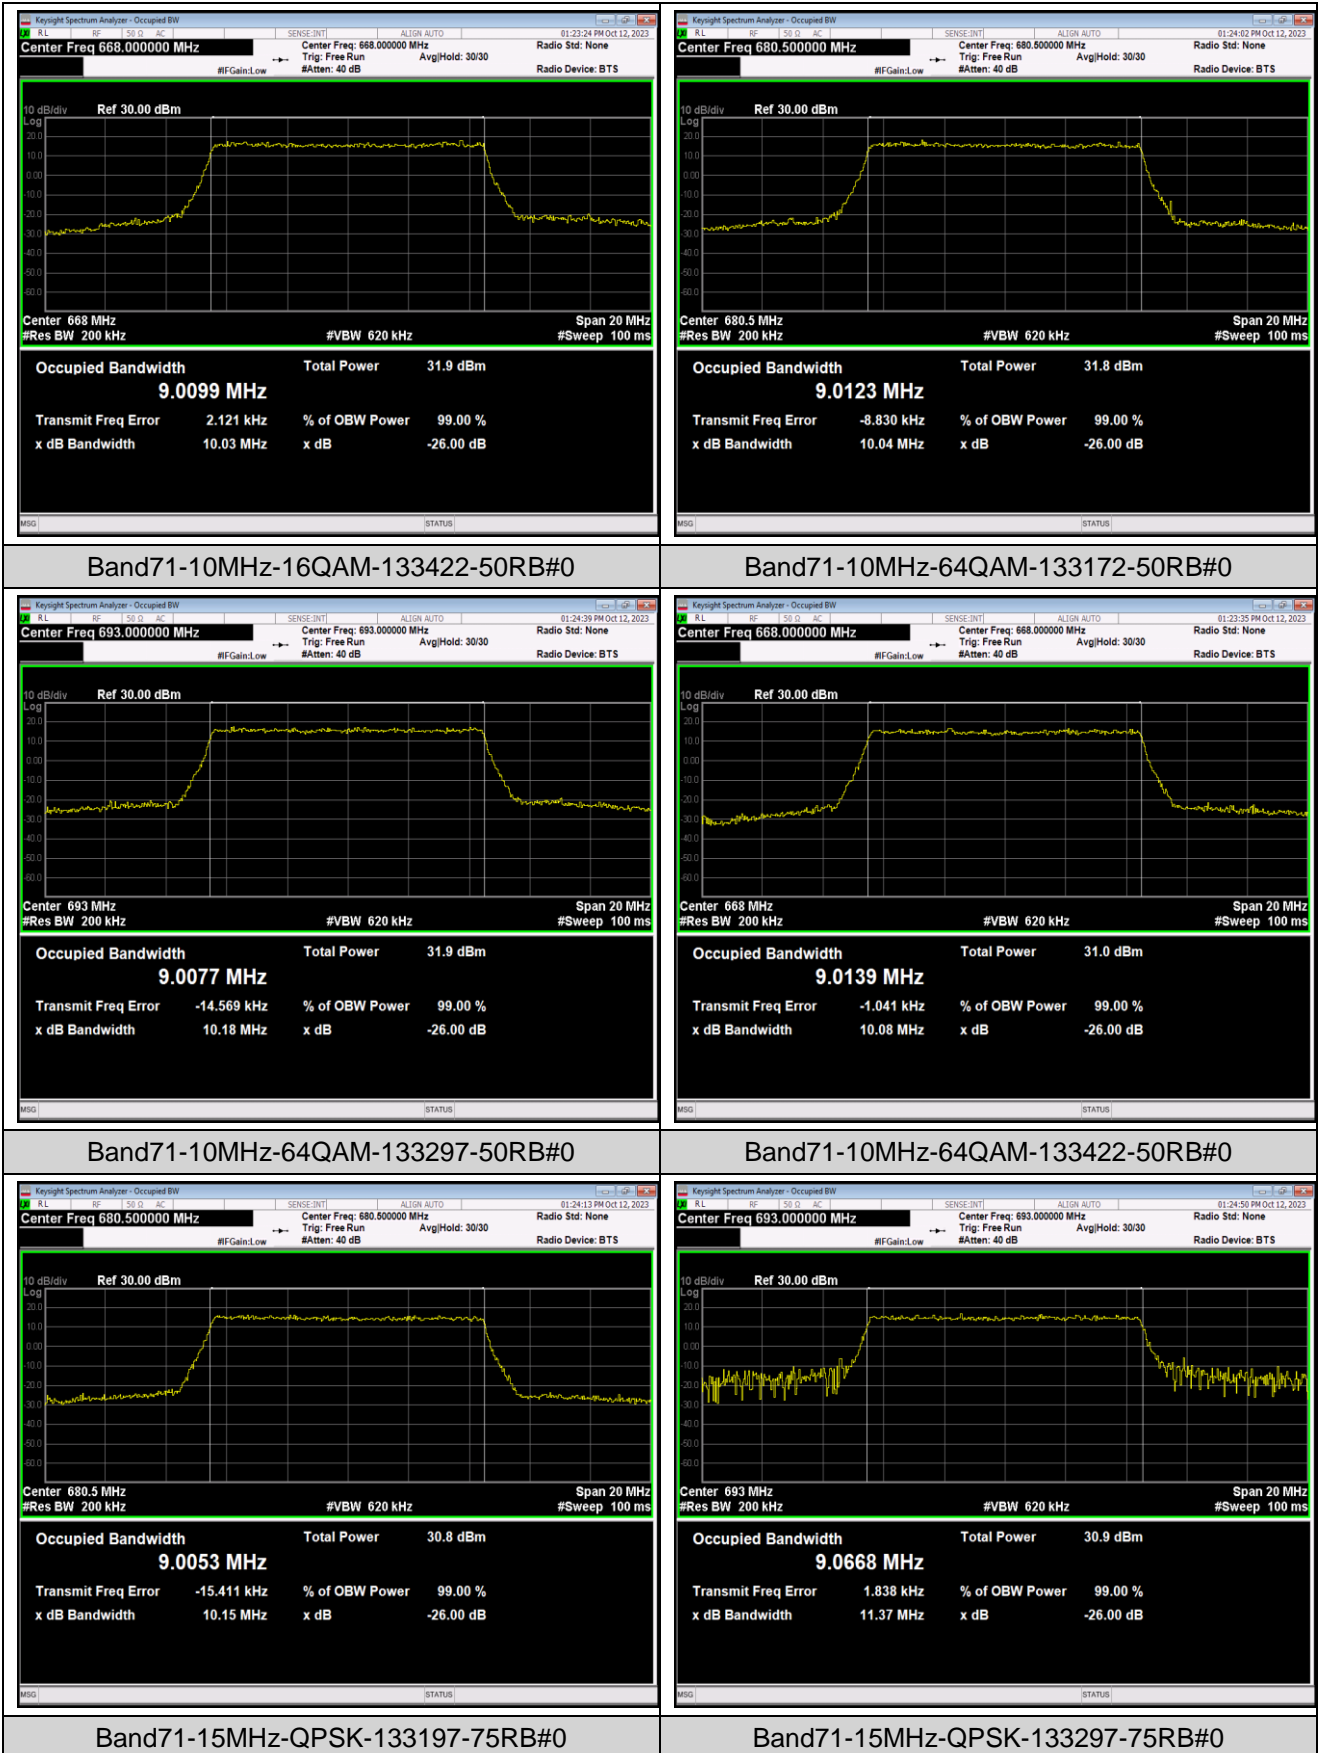

Band71-10MHz-QPSK-133297-50RB#0

Band71-10MHz-QPSK-133422-50RB#0

Band71-10MHz-16QAM-133172-50RB#0

Band71-10MHz-16QAM-133297-50RB#0

Band71-15MHz-QPSK-133397-75RB#0

Band71-15MHz-16QAM-133197-75RB#0

Band71-15MHz-16QAM-133297-75RB#0