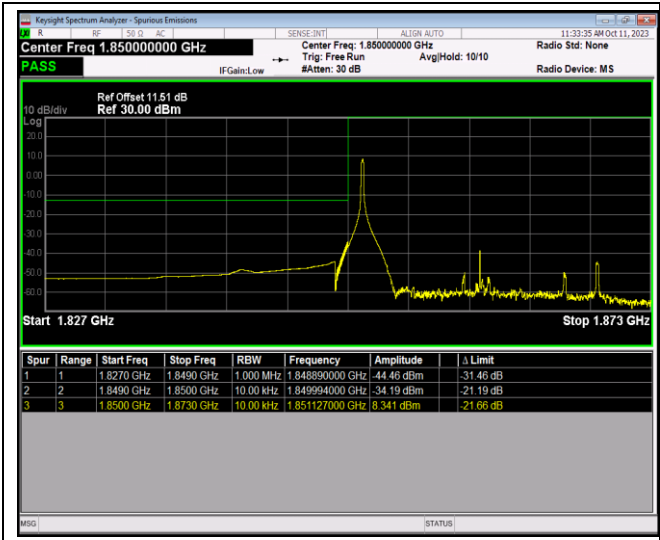

Band2-20MHz-16QAM-18700-1RB#0

Band2-20MHz-16QAM-18700-100RB#0