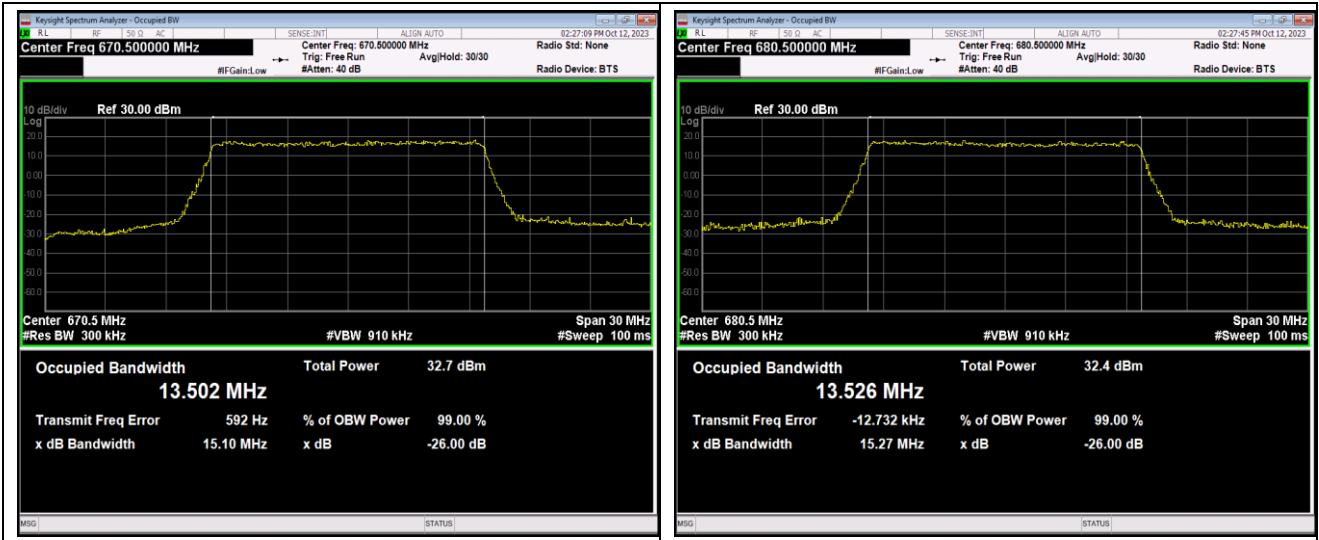

Band71-10MHz-QPSK-133297-50RB#0

Band71-10MHz-QPSK-133422-50RB#0

Band71-10MHz-16QAM-133172-50RB#0

Band71-10MHz-16QAM-133297-50RB#0

Band71-15MHz-QPSK-133397-75RB#0

Band71-15MHz-16QAM-133197-75RB#0

Band71-15MHz-16QAM-133297-75RB#0