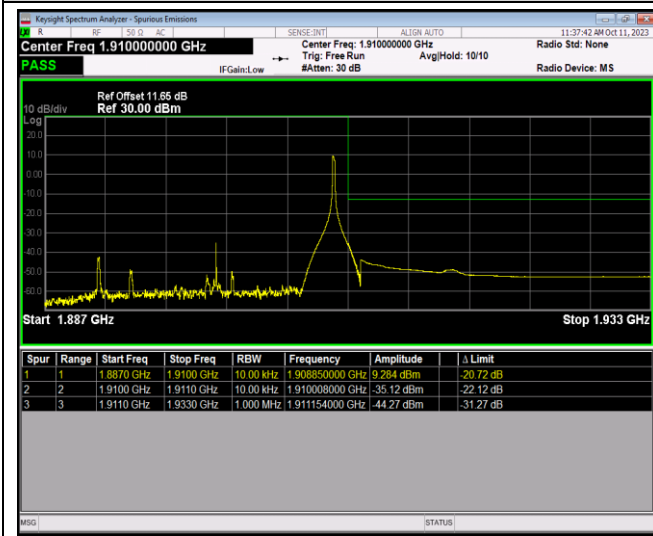

Band2-1.4MHz-64QAM-19193-6RB#0

Band2-20MHz-QPSK-18700-1RB#0

Band2-20MHz-QPSK-18700-1RB#99

Band2-20MHz-QPSK-18700-100RB#0

Band2-20MHz-QPSK-19100-1RB#0

Band2-20MHz-QPSK-19100-1RB#99

Band2-20MHz-QPSK-19100-100RB#0