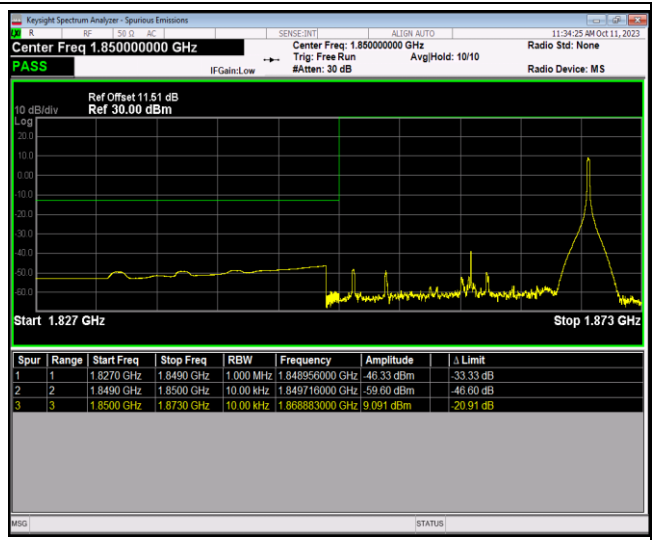

Band2-20MHz-16QAM-18700-1RB#99

Band2-20MHz-16QAM-19100-1RB#0