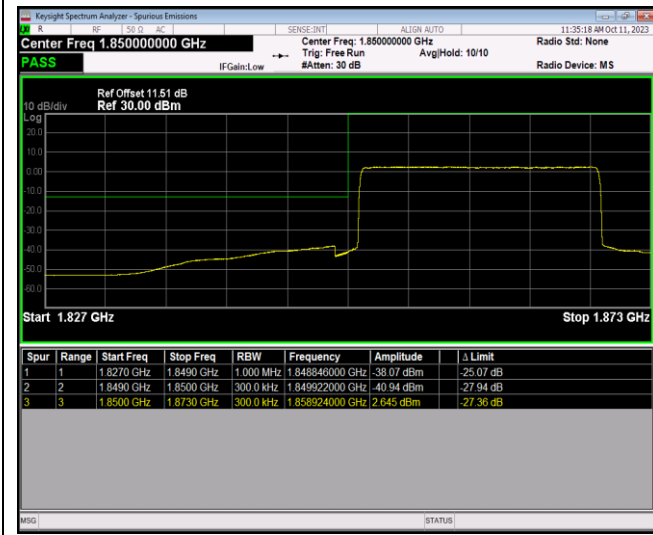

Band2-1.4MHz-64QAM-19193-6RB#0

Band2-20MHz-QPSK-18700-1RB#0

Band2-20MHz-QPSK-18700-1RB#99

Band2-20MHz-QPSK-18700-100RB#0

Band2-20MHz-QPSK-19100-1RB#0

Band2-20MHz-QPSK-19100-1RB#99

Band2-20MHz-QPSK-19100-100RB#0