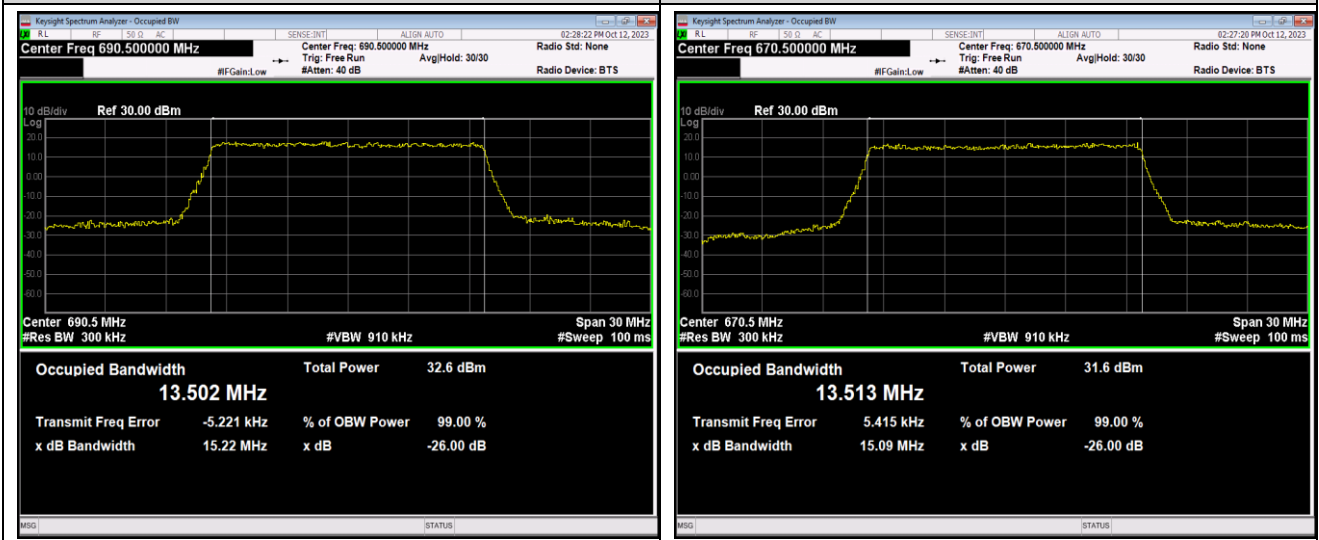

Band71-10MHz-QPSK-133297-50RB#0

Band71-10MHz-QPSK-133422-50RB#0

Band71-10MHz-16QAM-133172-50RB#0

Band71-10MHz-16QAM-133297-50RB#0

Band71-15MHz-QPSK-133397-75RB#0

Band71-15MHz-16QAM-133197-75RB#0

Band71-15MHz-16QAM-133297-75RB#0