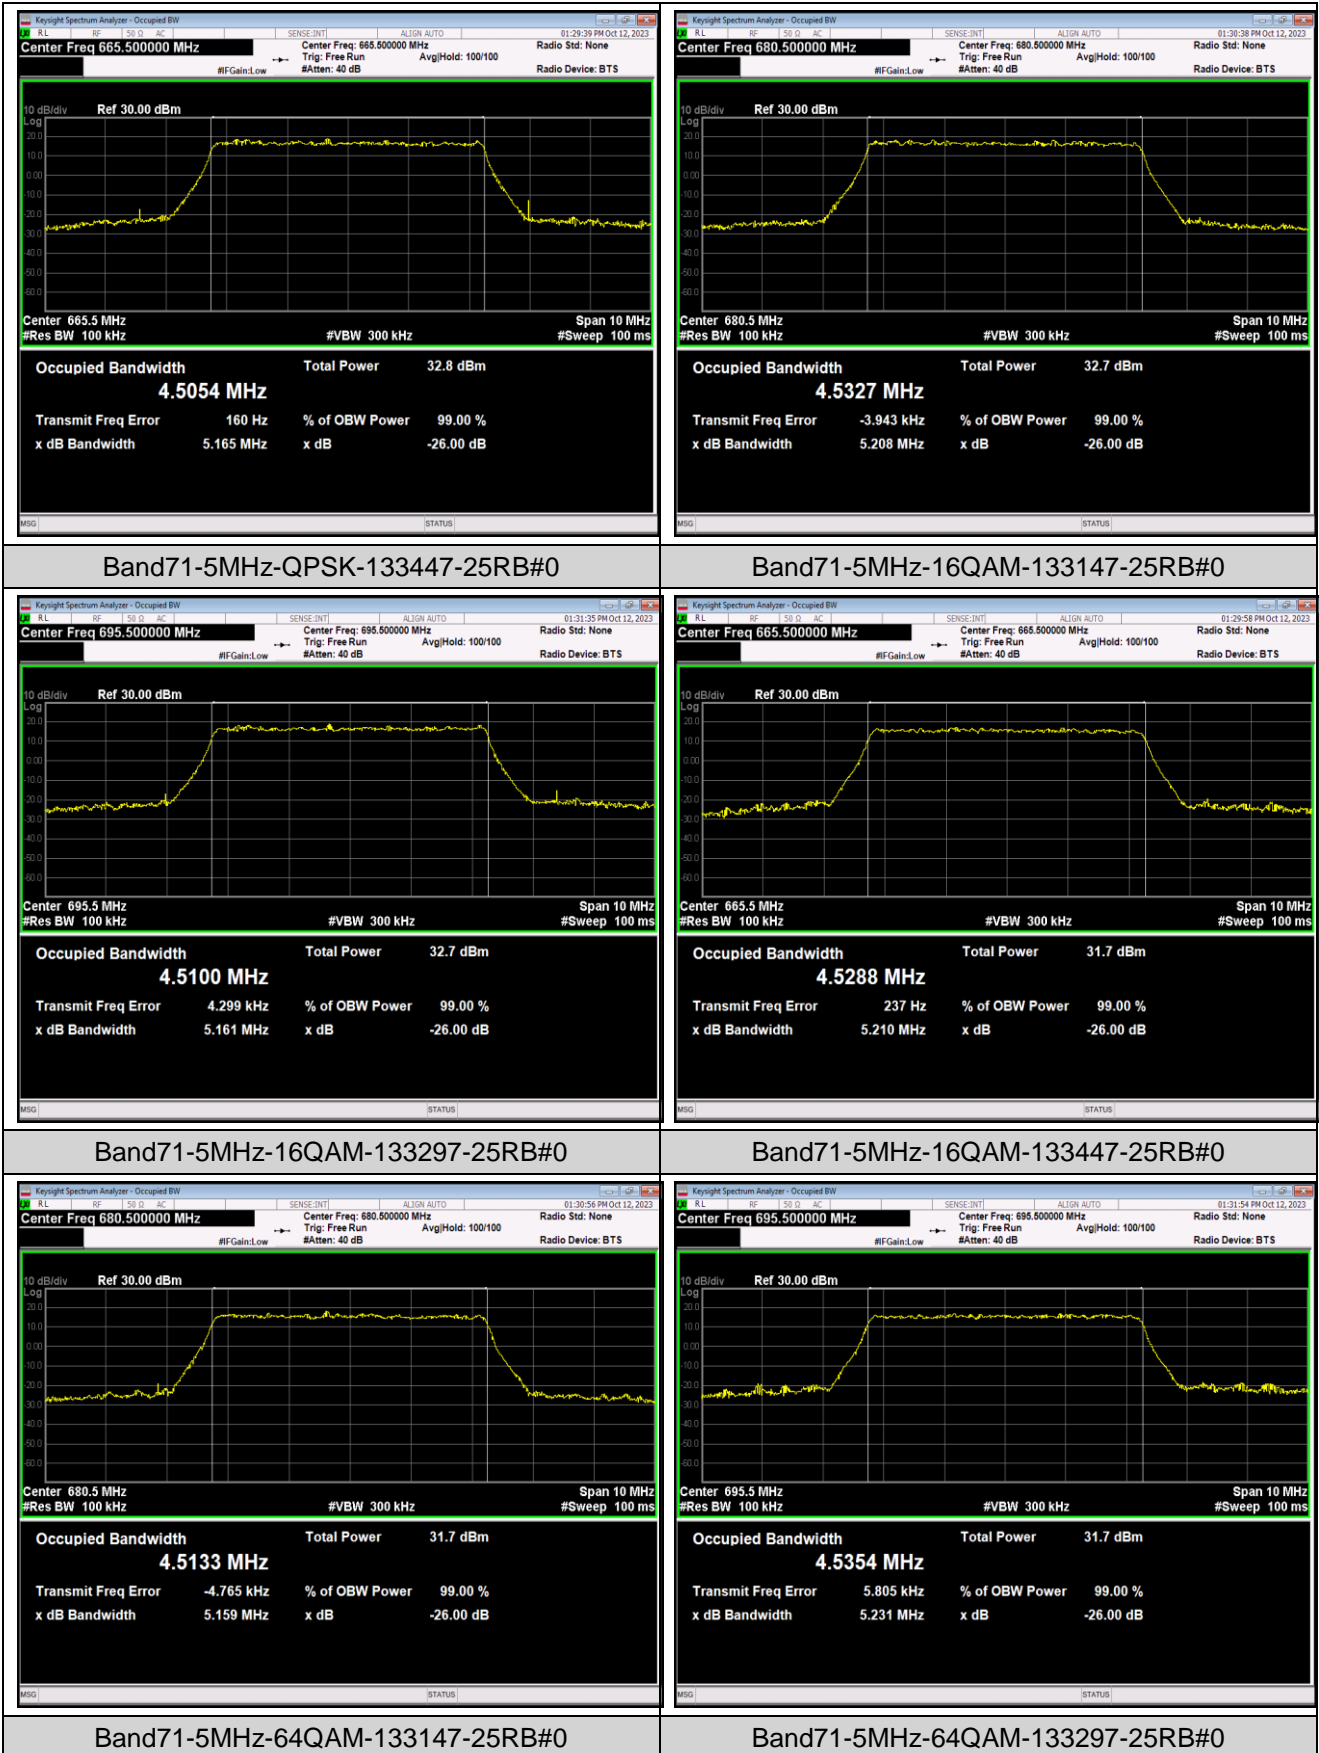

Band66-20MHz-64QAM-132072-100RB#0

Band66-20MHz-64QAM-132322-100RB#0

Band66-20MHz-64QAM-132572-100RB#0

Band71-5MHz-QPSK-133147-25RB#0

Band71-5MHz-QPSK-133297-25RB#0

Band71-5MHz-64QAM-133447-25RB#0

Band71-10MHz-QPSK-133172-50RB#0

Band71-10MHz-QPSK-133297-50RB#0

Band71-10MHz-QPSK-133422-50RB#0

Band71-10MHz-16QAM-133172-50RB#0

Band71-10MHz-16QAM-133297-50RB#0

Band71-15MHz-QPSK-133397-75RB#0

Band71-15MHz-16QAM-133197-75RB#0

Band71-15MHz-16QAM-133297-75RB#0