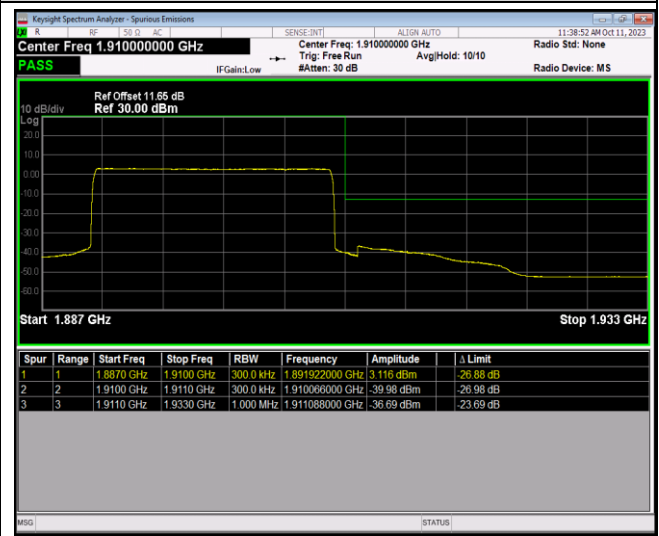

Band2-20MHz-QPSK-19100-100RB#0

Band2-20MHz-16QAM-18700-1RB#99