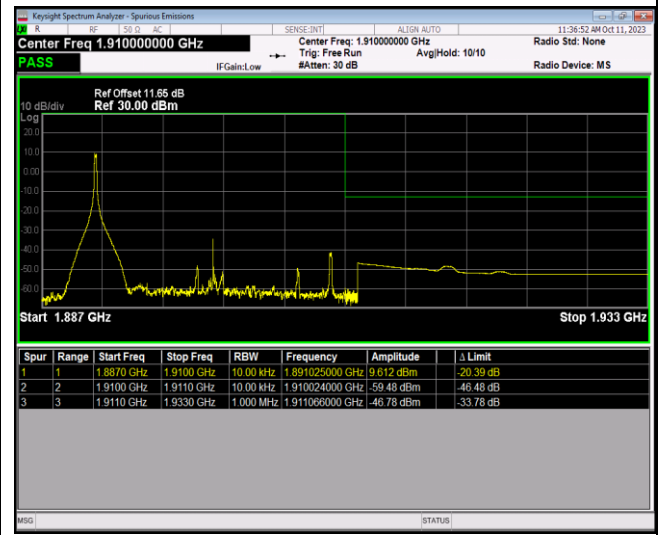

Band2-1.4MHz-64QAM-19193-6RB#0

Band2-20MHz-QPSK-18700-1RB#0

Band2-20MHz-QPSK-18700-1RB#99

Band2-20MHz-QPSK-18700-100RB#0

Band2-20MHz-QPSK-19100-1RB#0

Band2-20MHz-QPSK-19100-1RB#99

Band2-20MHz-QPSK-19100-100RB#0