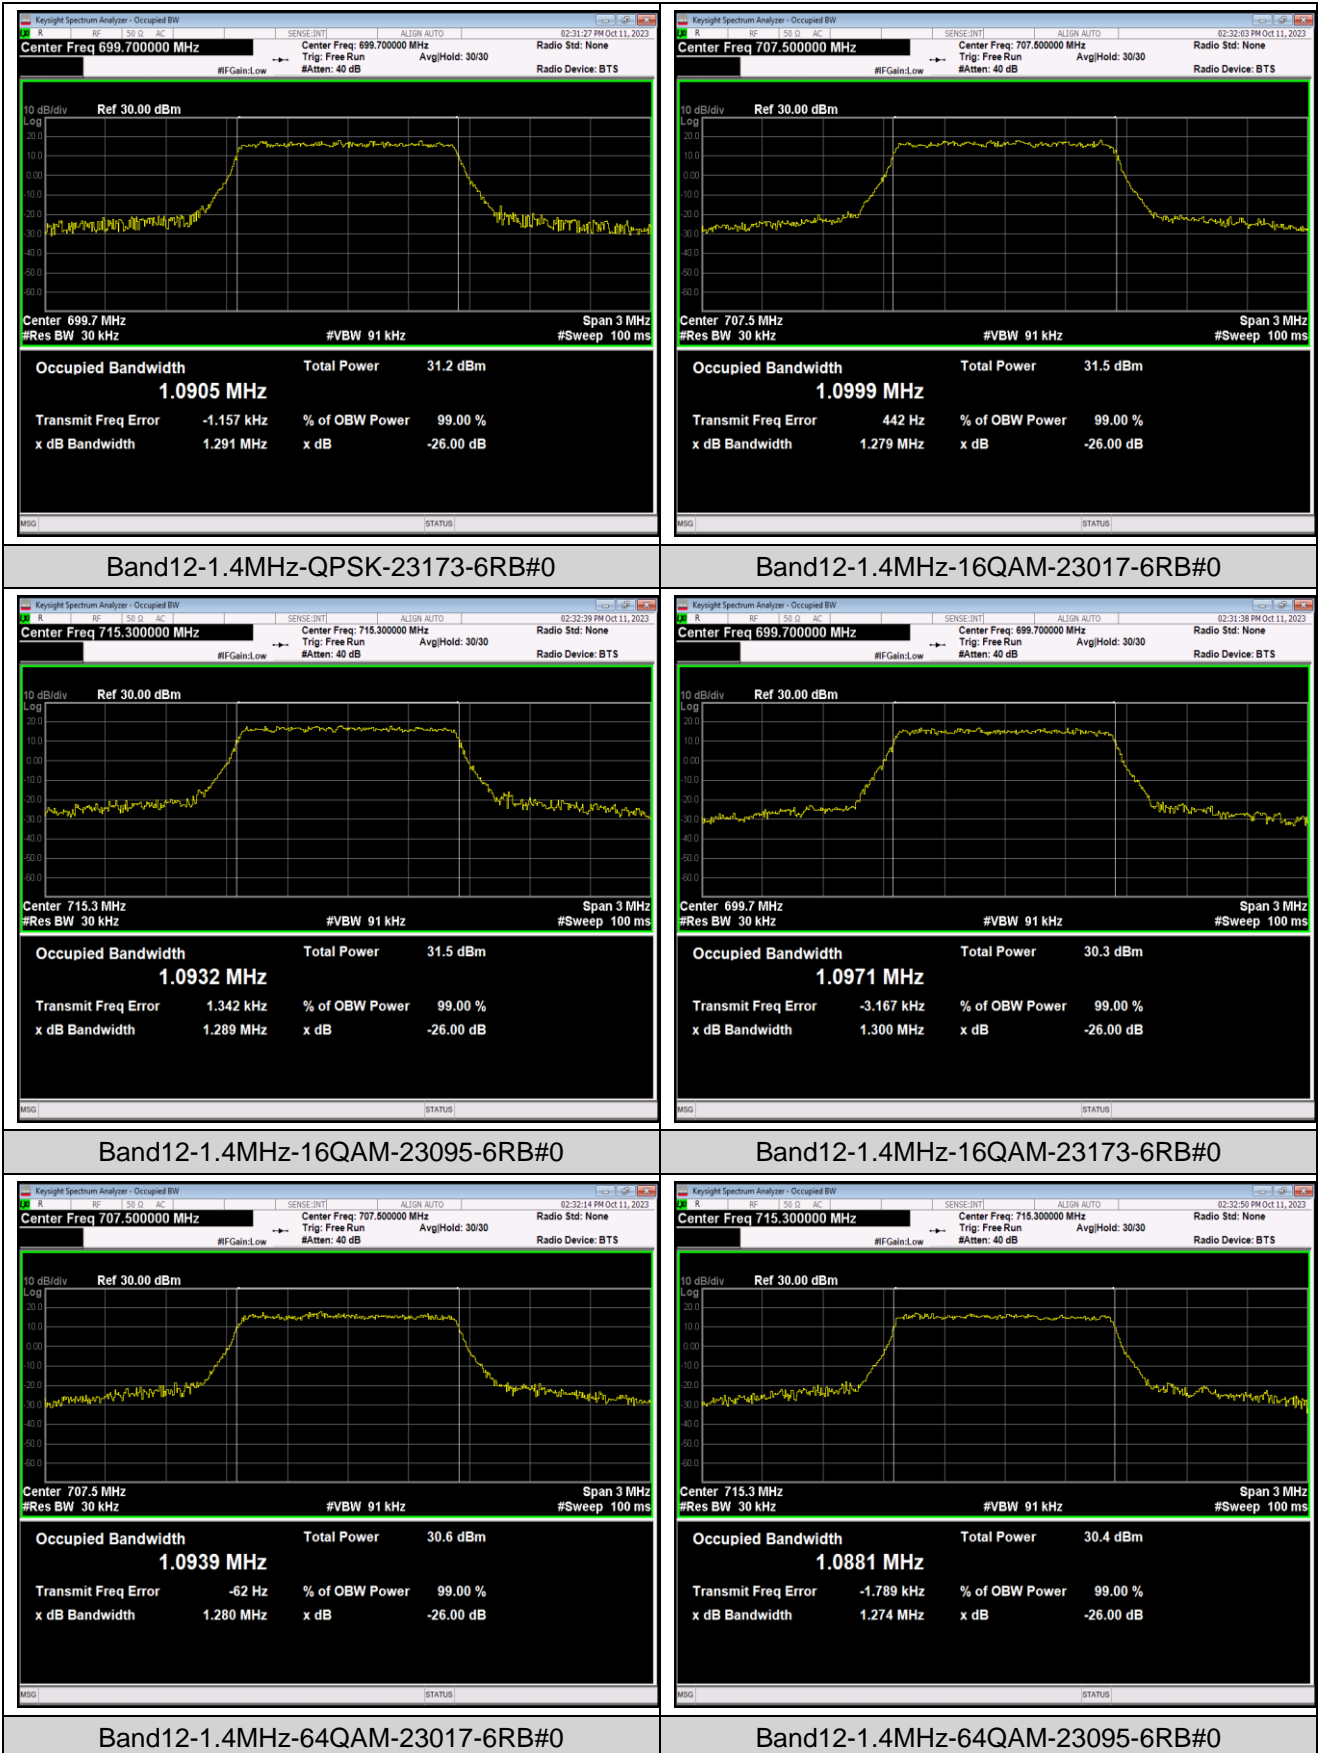

Band5-3MHz-16QAM-20635-15RB#0

Band5-3MHz-64QAM-20415-15RB#0

Band5-3MHz-64QAM-20525-15RB#0

Band5-3MHz-64QAM-20635-15RB#0

Band5-5MHz-QPSK-20425-25RB#0

Band5-5MHz-QPSK-20525-25RB#0

Band5-5MHz-QPSK-20625-25RB#0

Band5-5MHz-16QAM-20425-25RB#0

Band5-5MHz-16QAM-20525-25RB#0

Band5-5MHz-16QAM-20625-25RB#0

Band5-5MHz-64QAM-20425-25RB#0

Band5-5MHz-64QAM-20525-25RB#0

Band5-10MHz-16QAM-20600-50RB#0

Band5-10MHz-64QAM-20450-50RB#0

Band5-10MHz-64QAM-20525-50RB#0

Band5-10MHz-64QAM-20600-50RB#0

Band12-1.4MHz-QPSK-23017-6RB#0

Band12-1.4MHz-QPSK-23095-6RB#0

Band12-3MHz-16QAM-23165-15RB#0

Band12-3MHz-64QAM-23025-15RB#0

Band12-3MHz-64QAM-23095-15RB#0