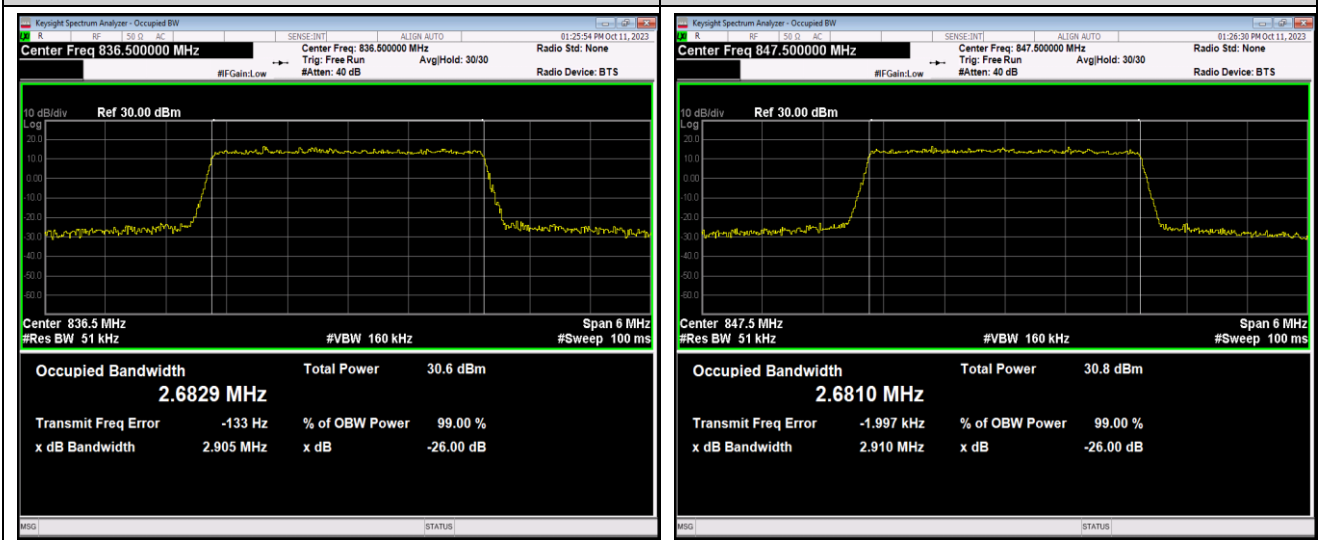

Band5-3MHz-16QAM-20635-15RB#0

Band5-3MHz-64QAM-20415-15RB#0

Band5-3MHz-64QAM-20525-15RB#0

Band5-3MHz-64QAM-20635-15RB#0

Band5-5MHz-QPSK-20425-25RB#0

Band5-5MHz-QPSK-20525-25RB#0

Band5-5MHz-QPSK-20625-25RB#0