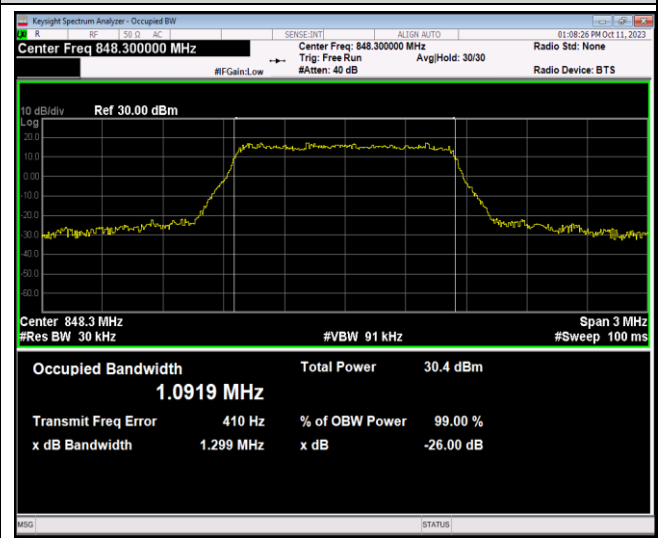

Band5-1.4MHz-64QAM-20525-6RB#0