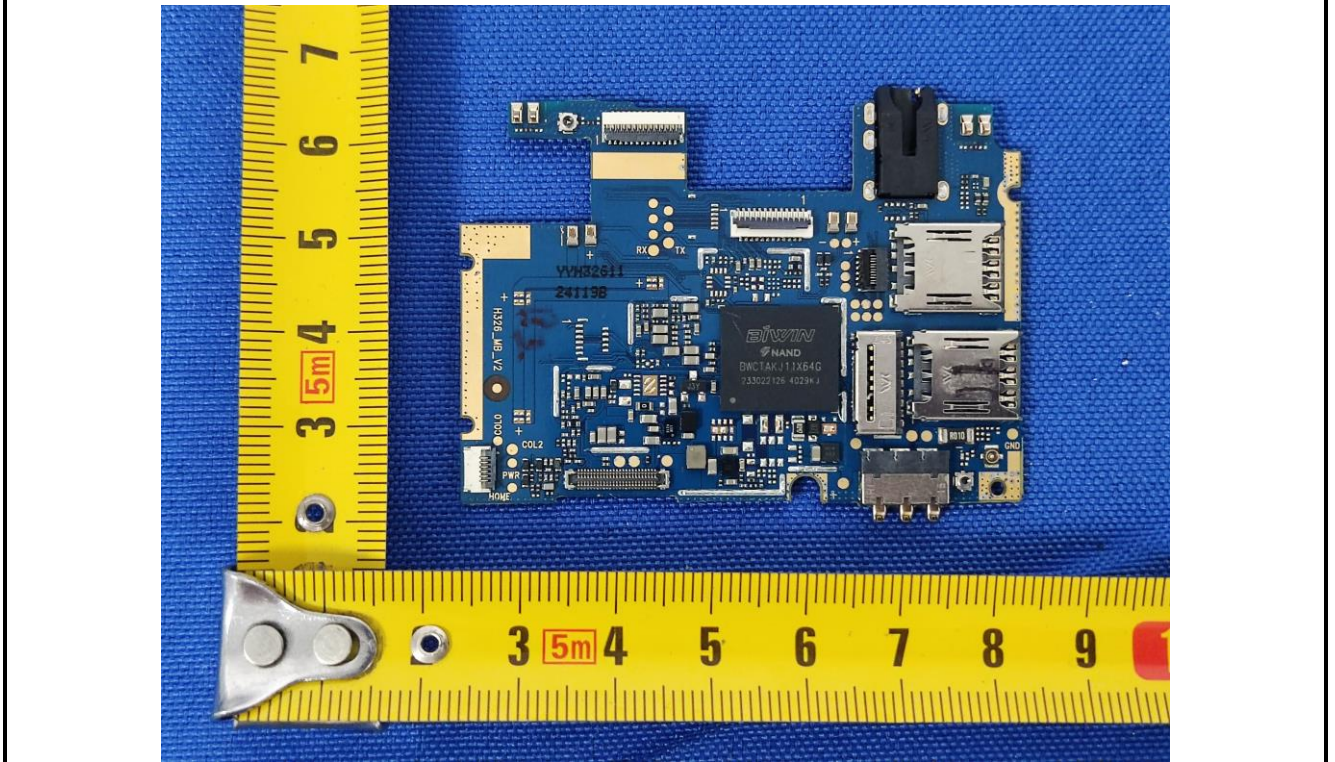

EUT Internal Photos

Main EUT (Memory: 2+64GB, Camera: 8+8MP)

Second EUT (Memory: 3+64GB, Camera: 8+13MP)

-----End-----