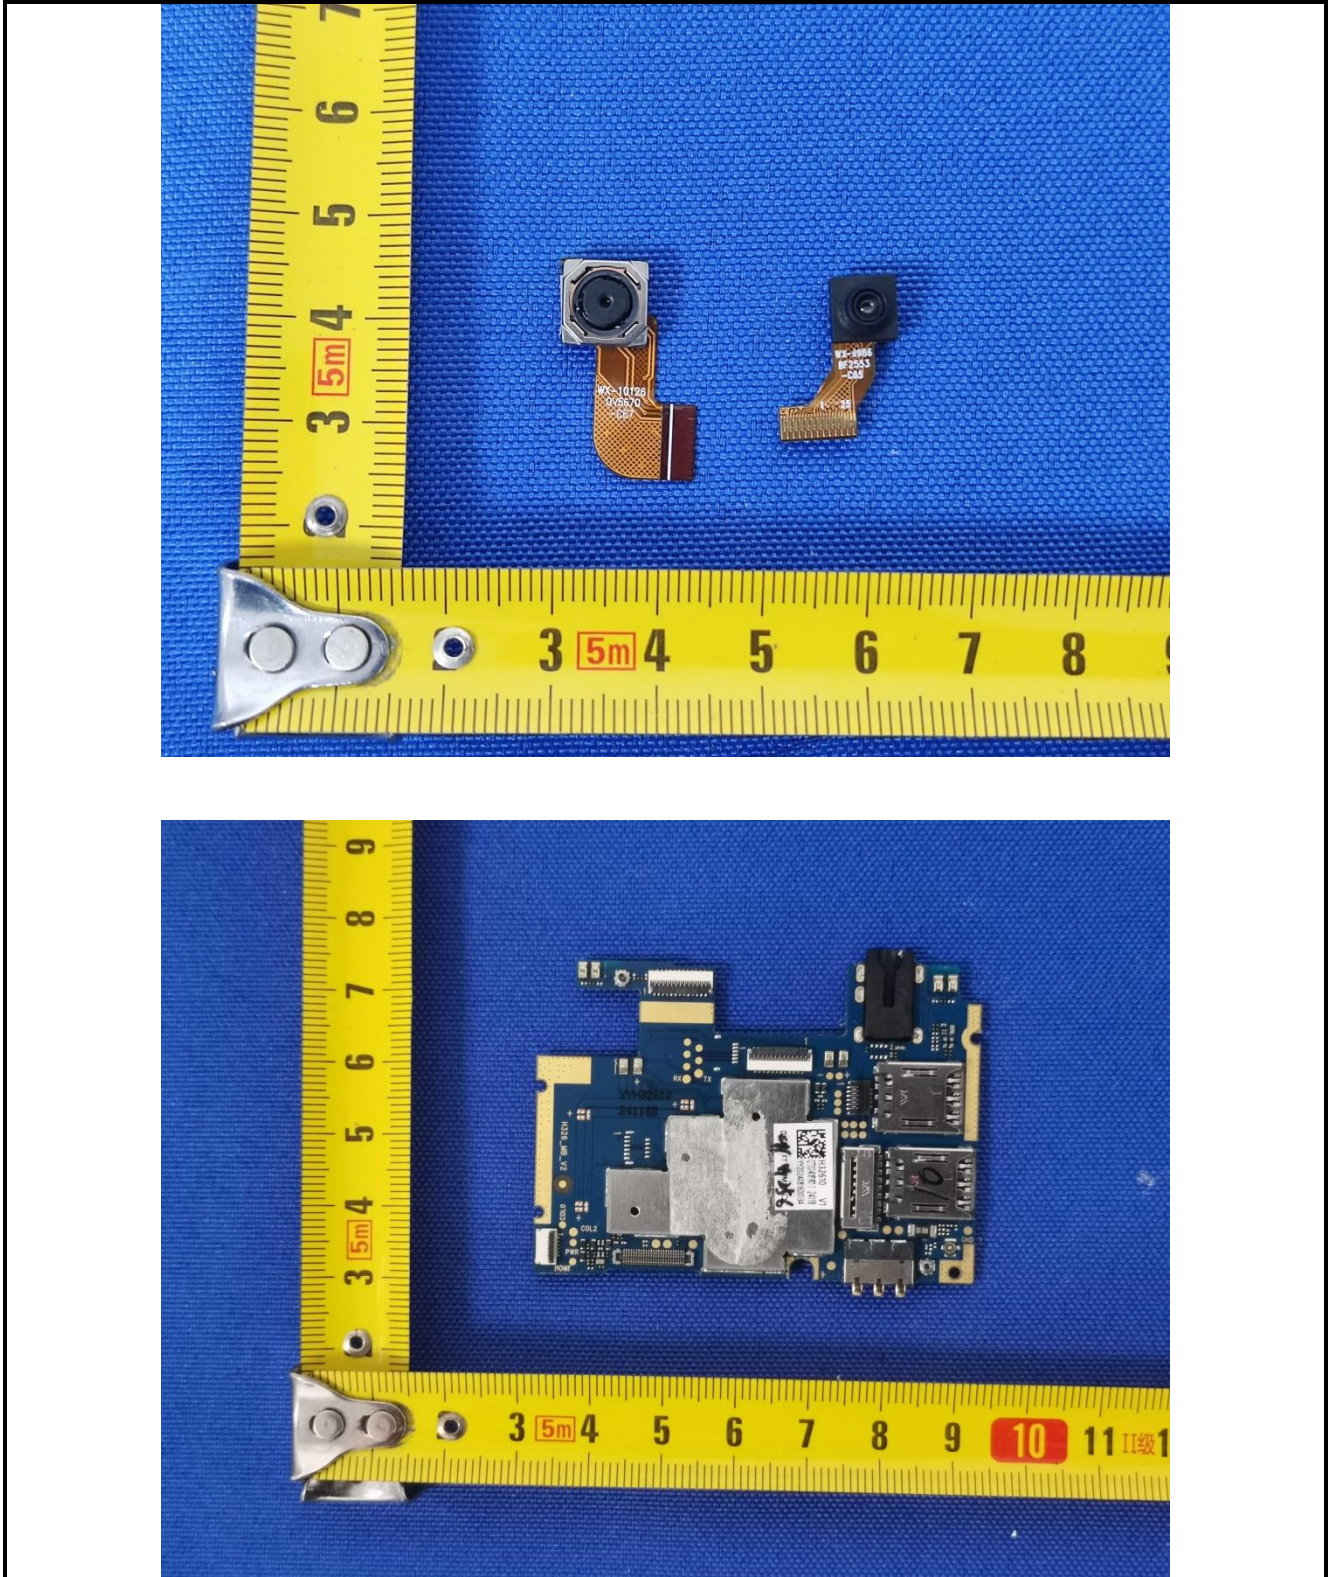

EUT Internal Photos

Main EUT (Memory: 2+64GB, Camera: 8+8MP)

Second EUT (Memory: 3+64GB, Camera: 8+13MP)

-----End-----