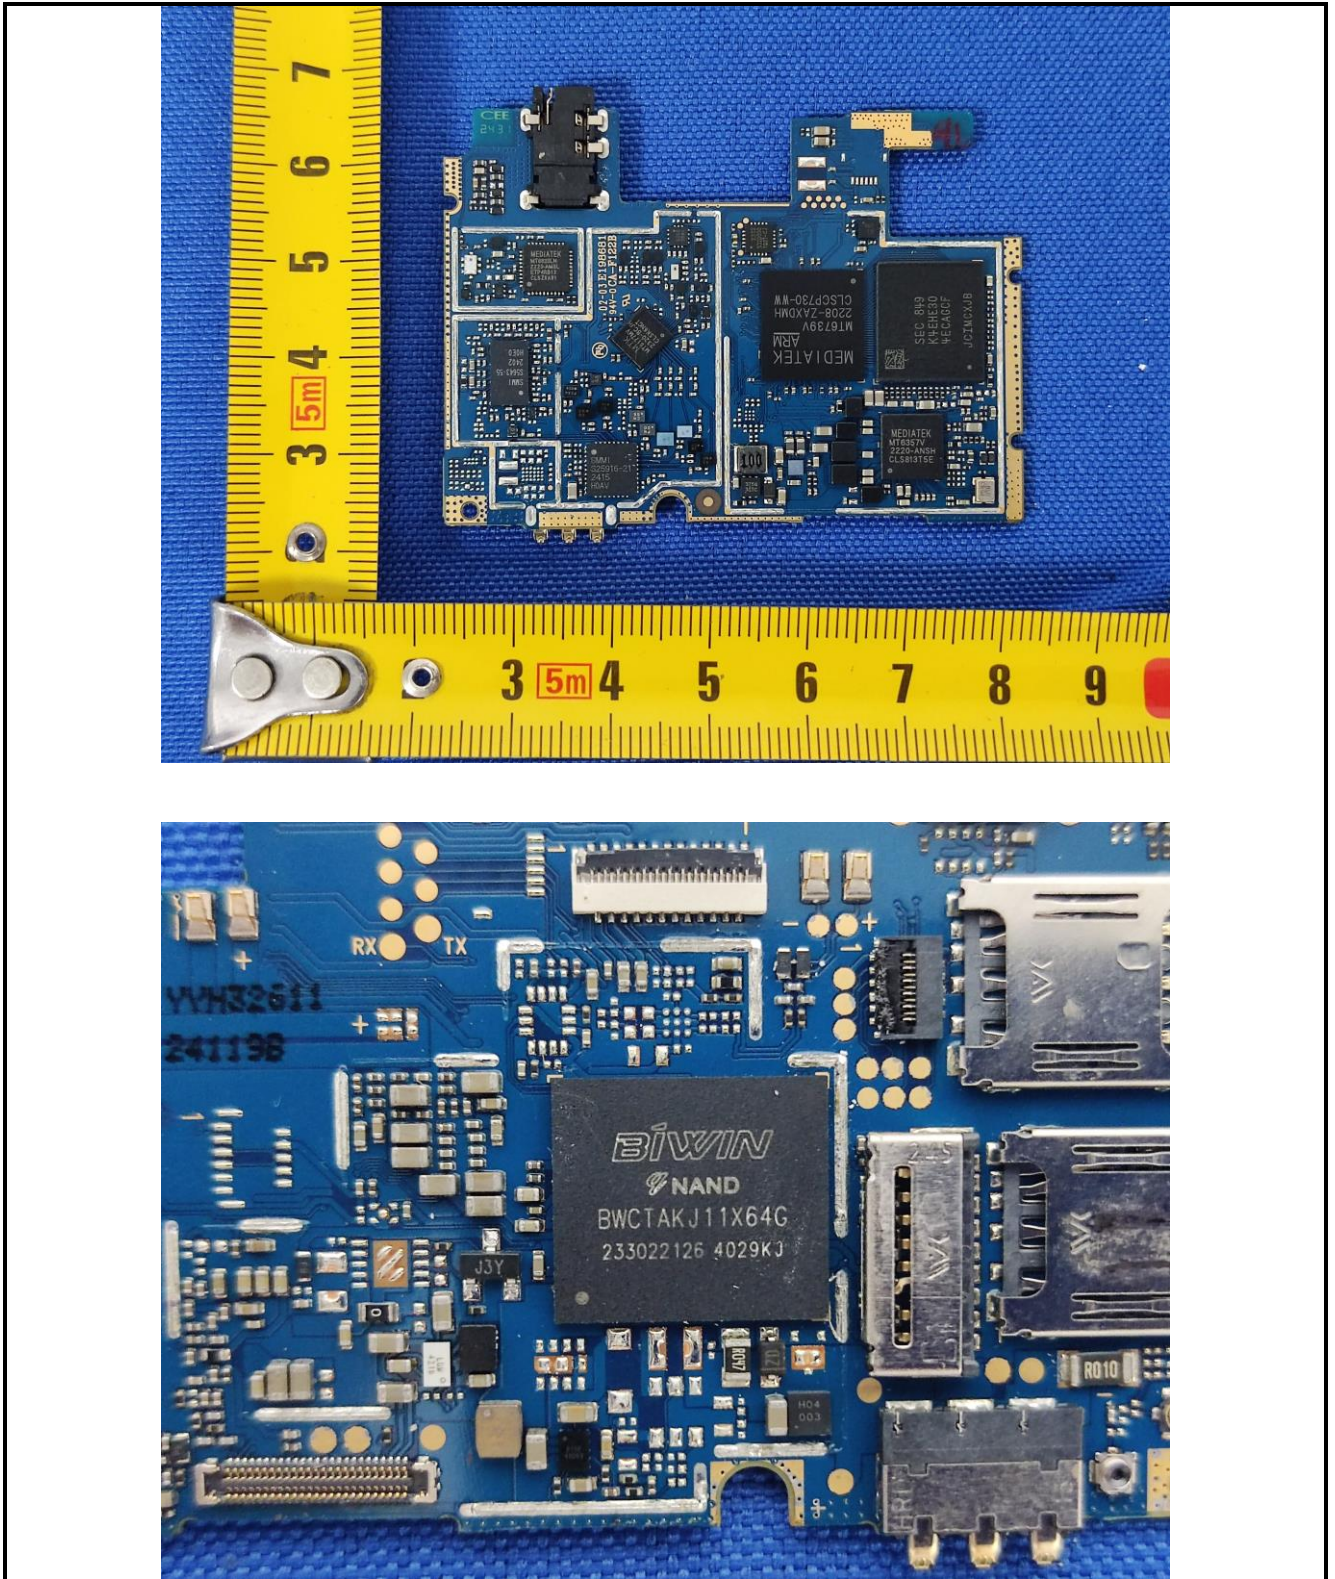

EUT Internal Photos

Main EUT (Memory: 2+64GB, Camera: 8+8MP)

Second EUT (Memory: 3+64GB, Camera: 8+13MP)

-----End-----