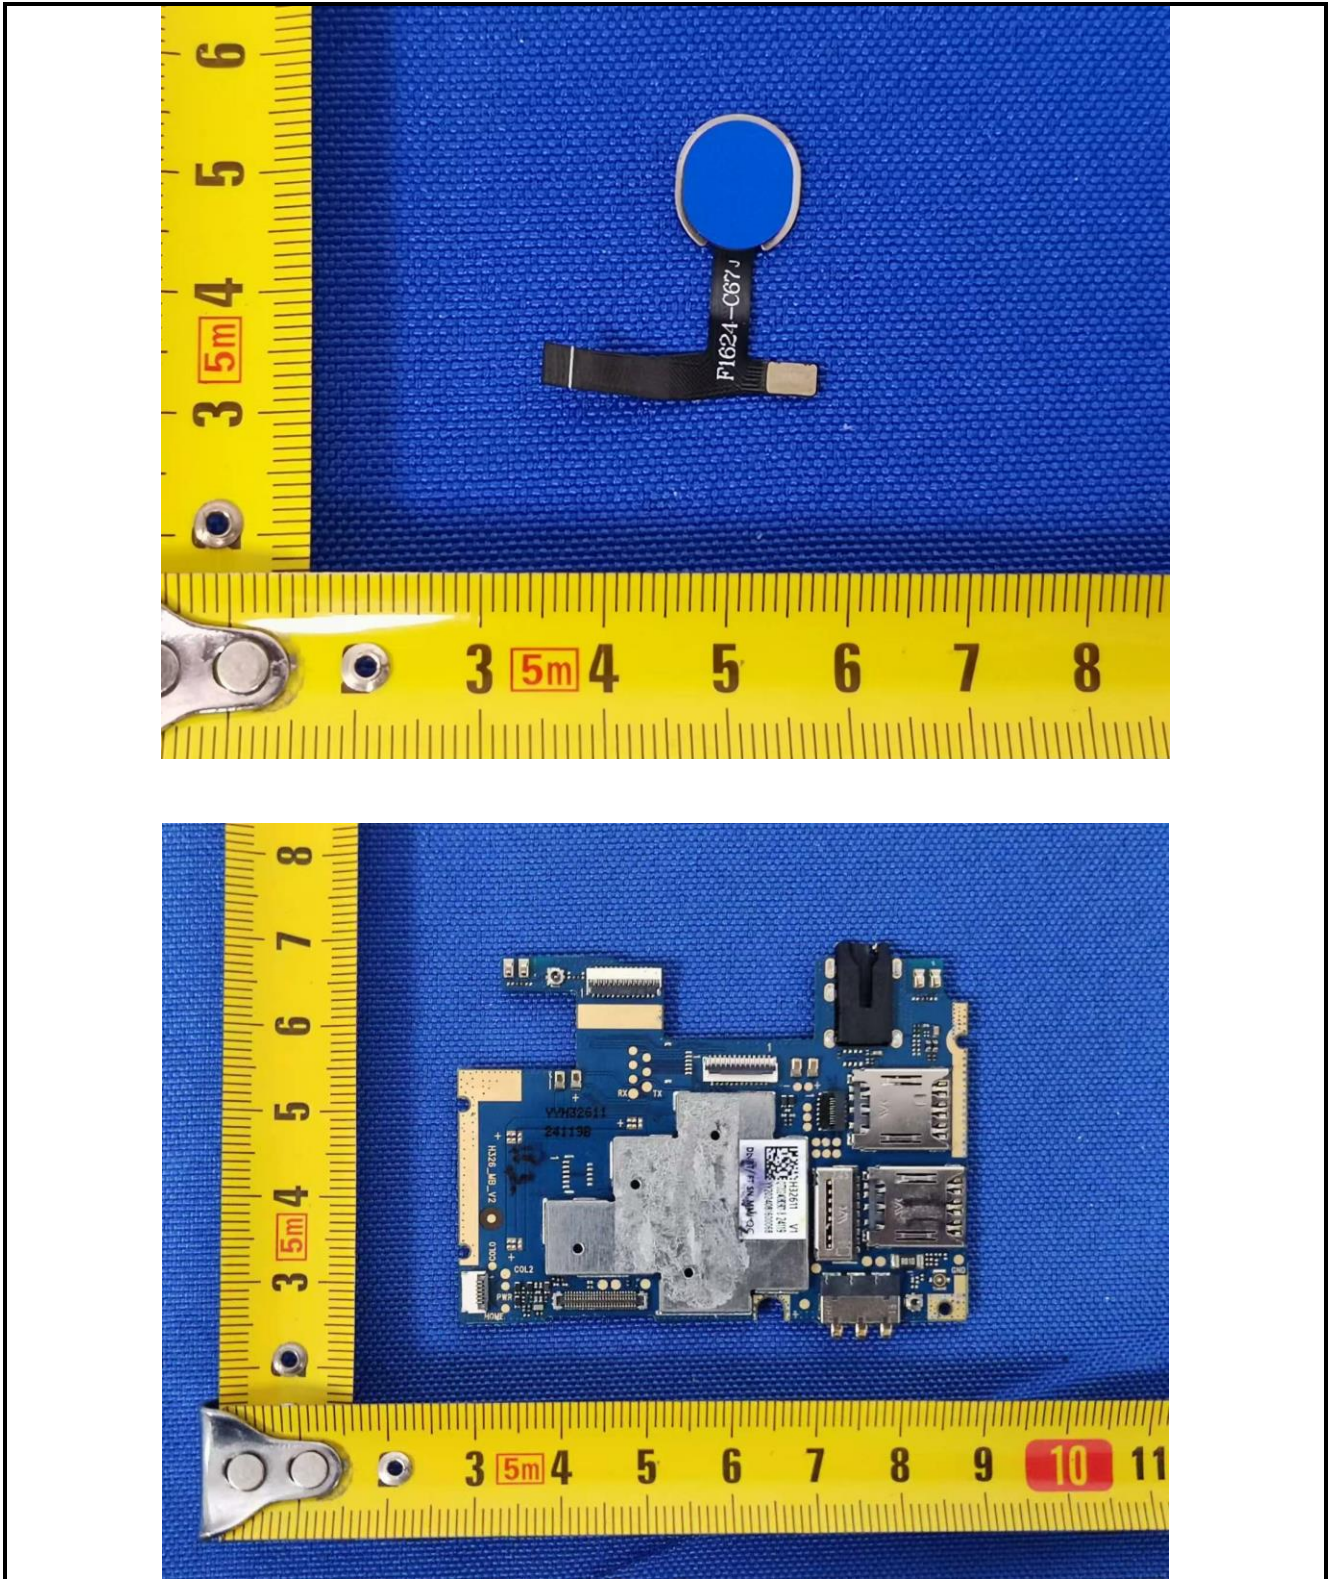

EUT Internal Photos

Main EUT (Memory: 2+64GB, Camera: 8+8MP)

Second EUT (Memory: 3+64GB, Camera: 8+13MP)

-----End-----