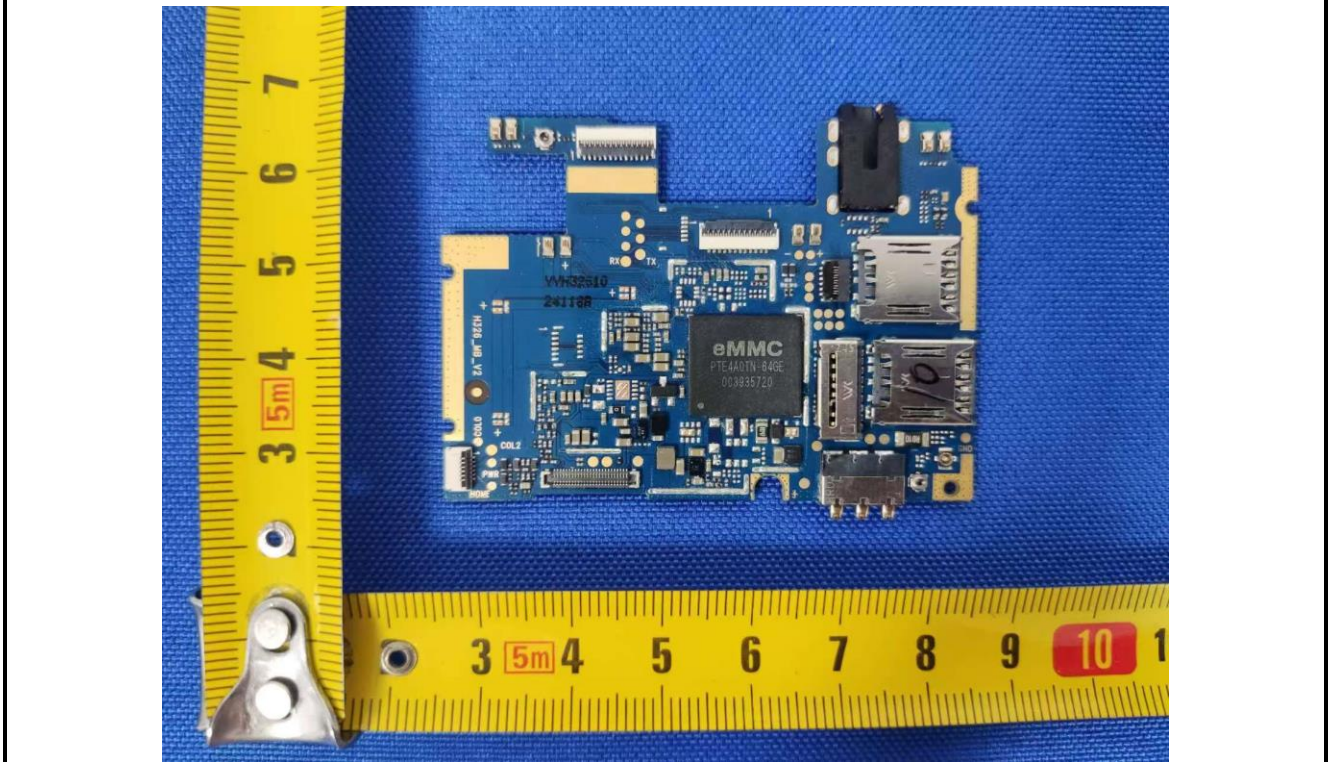

EUT Internal Photos

Main EUT (Memory: 2+64GB, Camera: 8+8MP)

Second EUT (Memory: 3+64GB, Camera: 8+13MP)

-----End-----