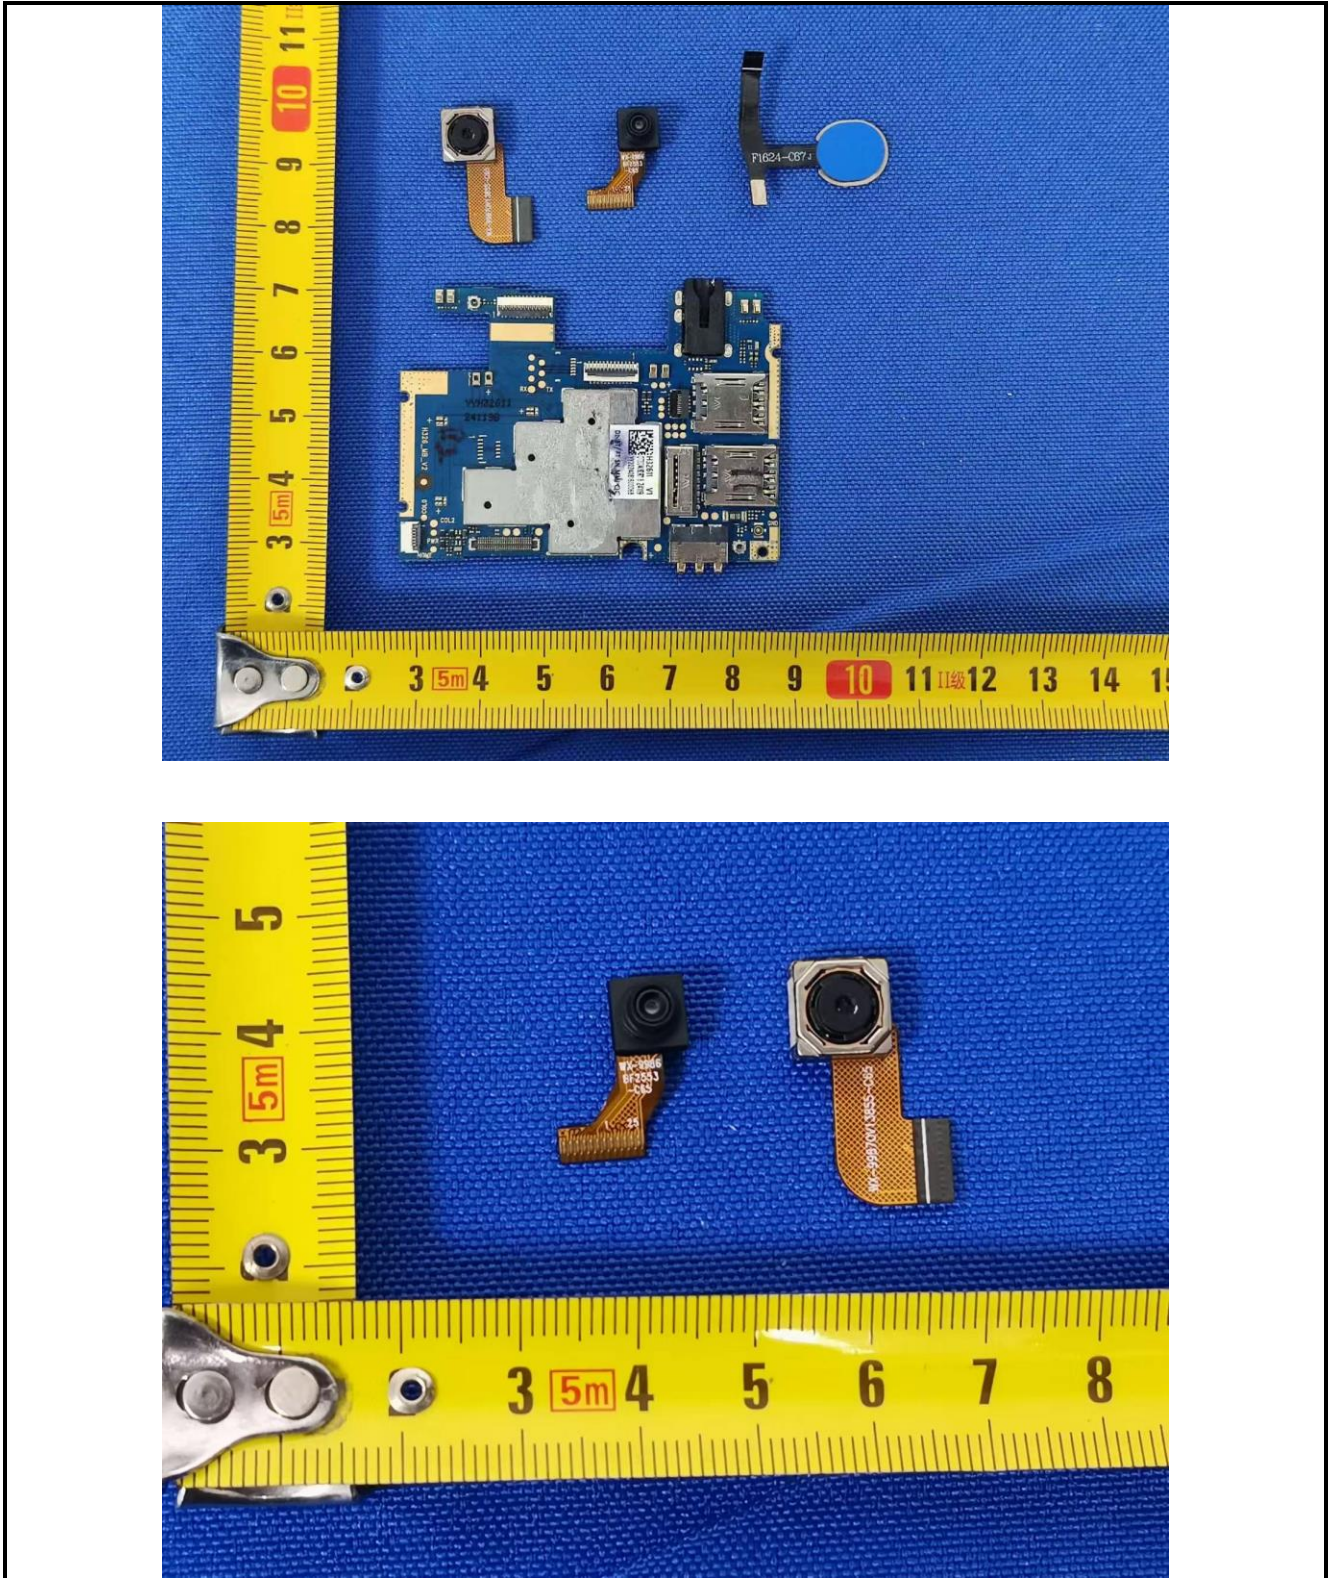

EUT Internal Photos

Main EUT (Memory: 2+64GB, Camera: 8+8MP)

Second EUT (Memory: 3+64GB, Camera: 8+13MP)

-----End-----