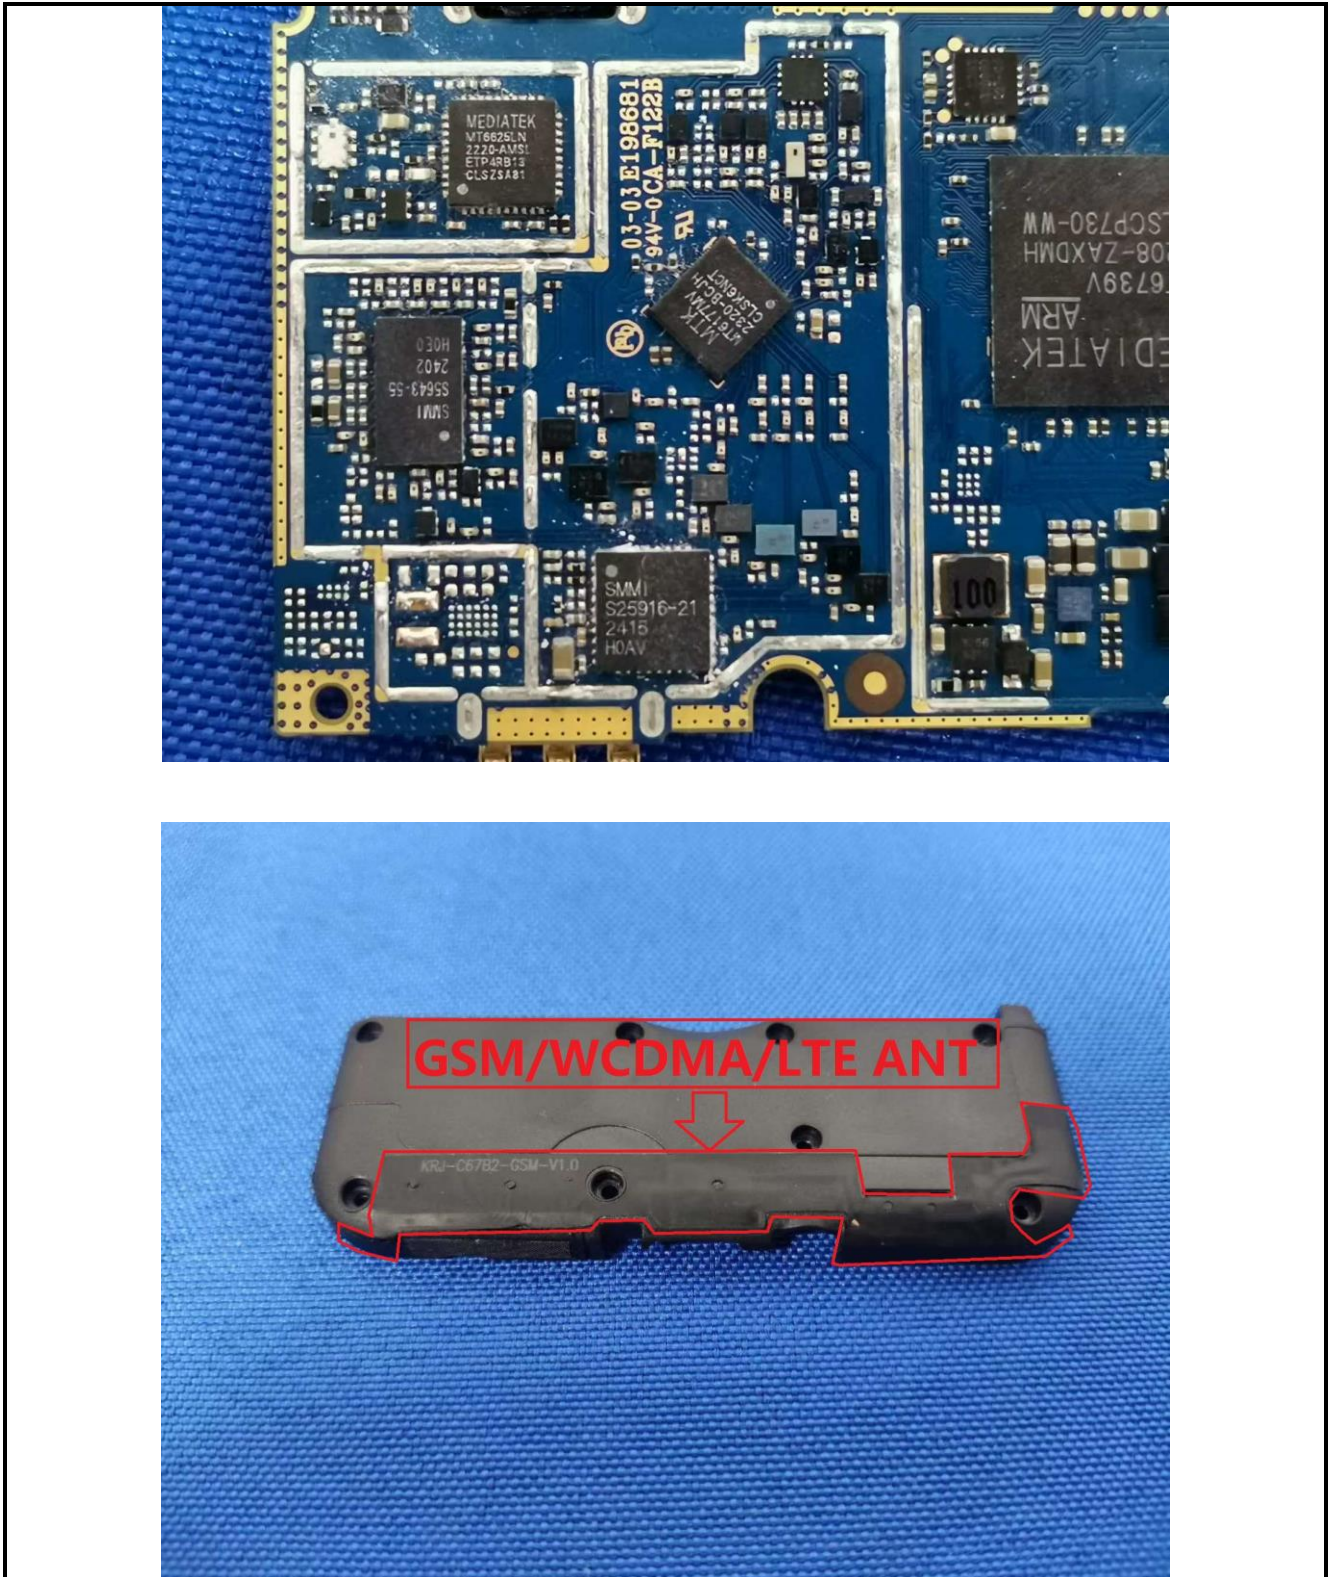

EUT Internal Photos

Main EUT (Memory: 2+64GB, Camera: 8+8MP)

Second EUT (Memory: 3+64GB, Camera: 8+13MP)

-----End-----