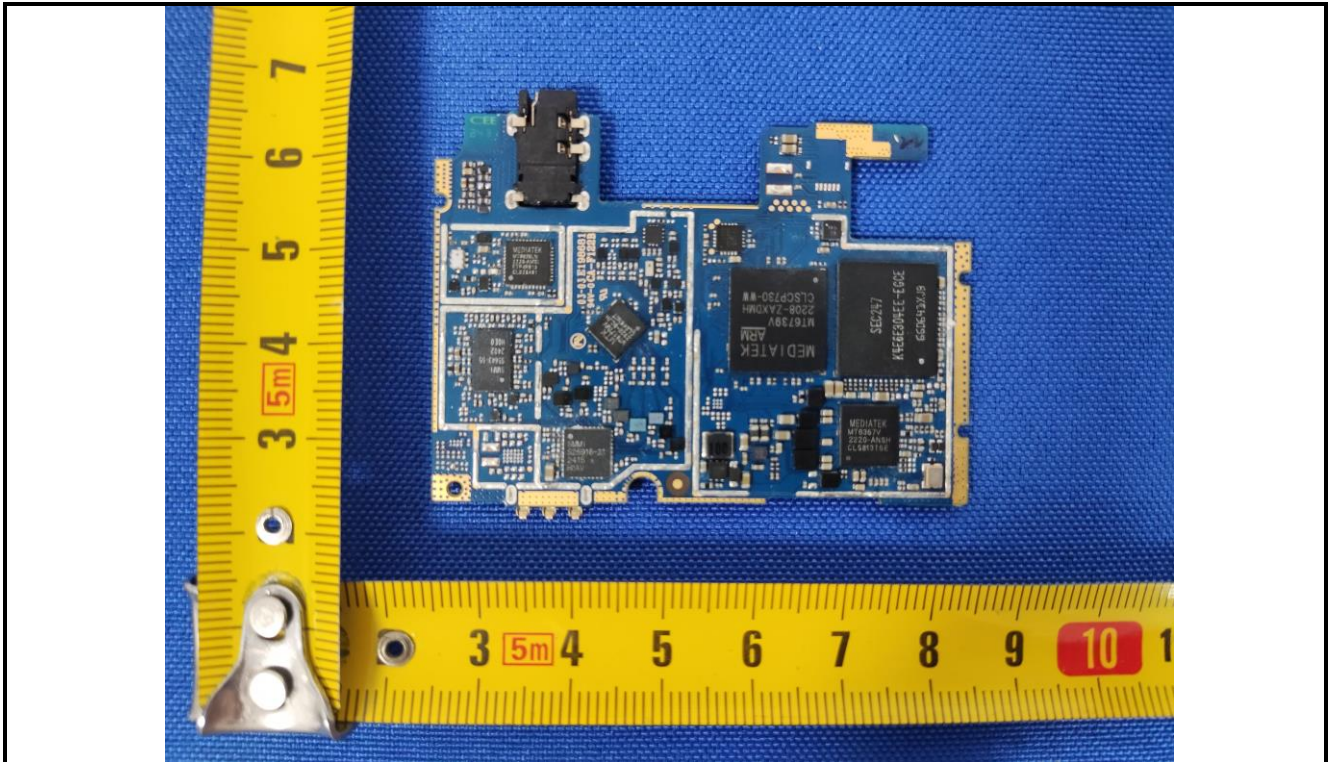

EUT Internal Photos

Main EUT (Memory: 2+64GB, Camera: 8+8MP)

Second EUT (Memory: 3+64GB, Camera: 8+13MP)

-----End-----