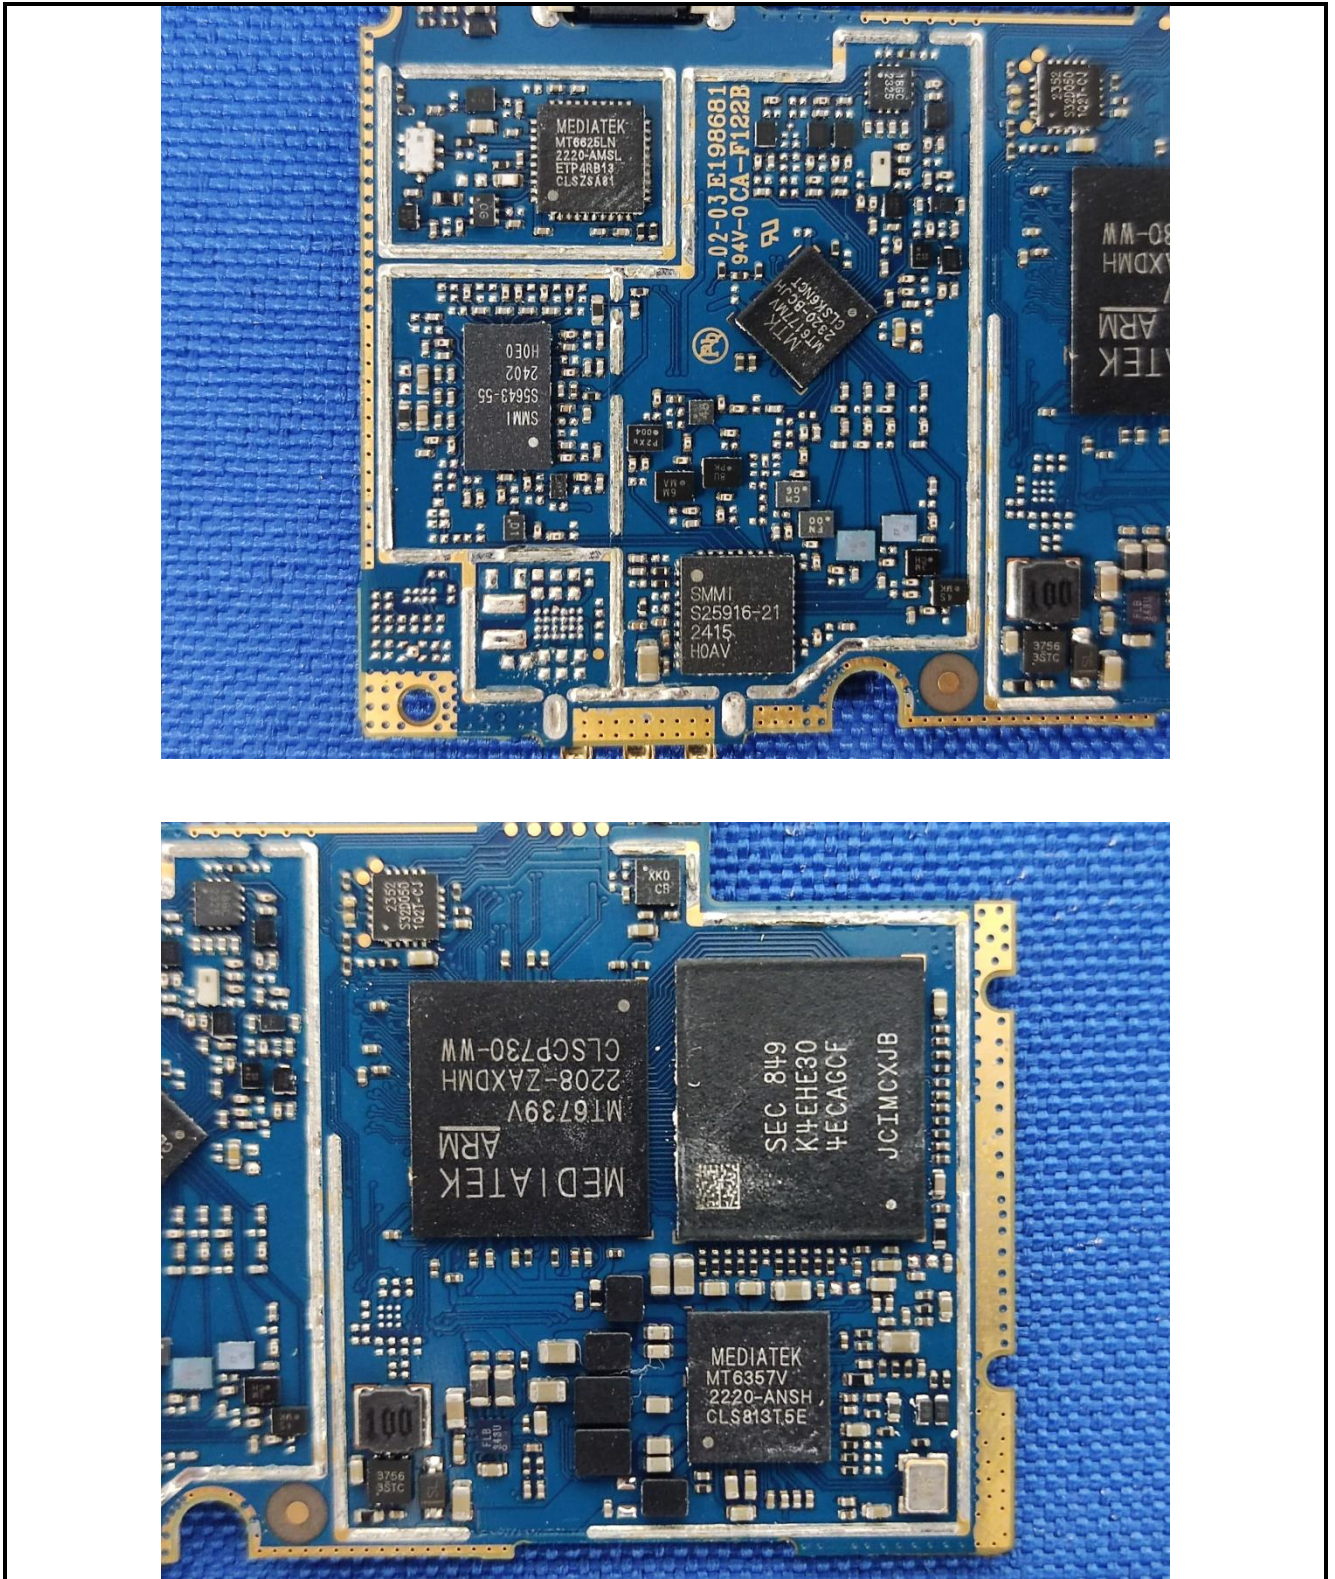

EUT Internal Photos

Main EUT (Memory: 2+64GB, Camera: 8+8MP)

Second EUT (Memory: 3+64GB, Camera: 8+13MP)

-----End-----