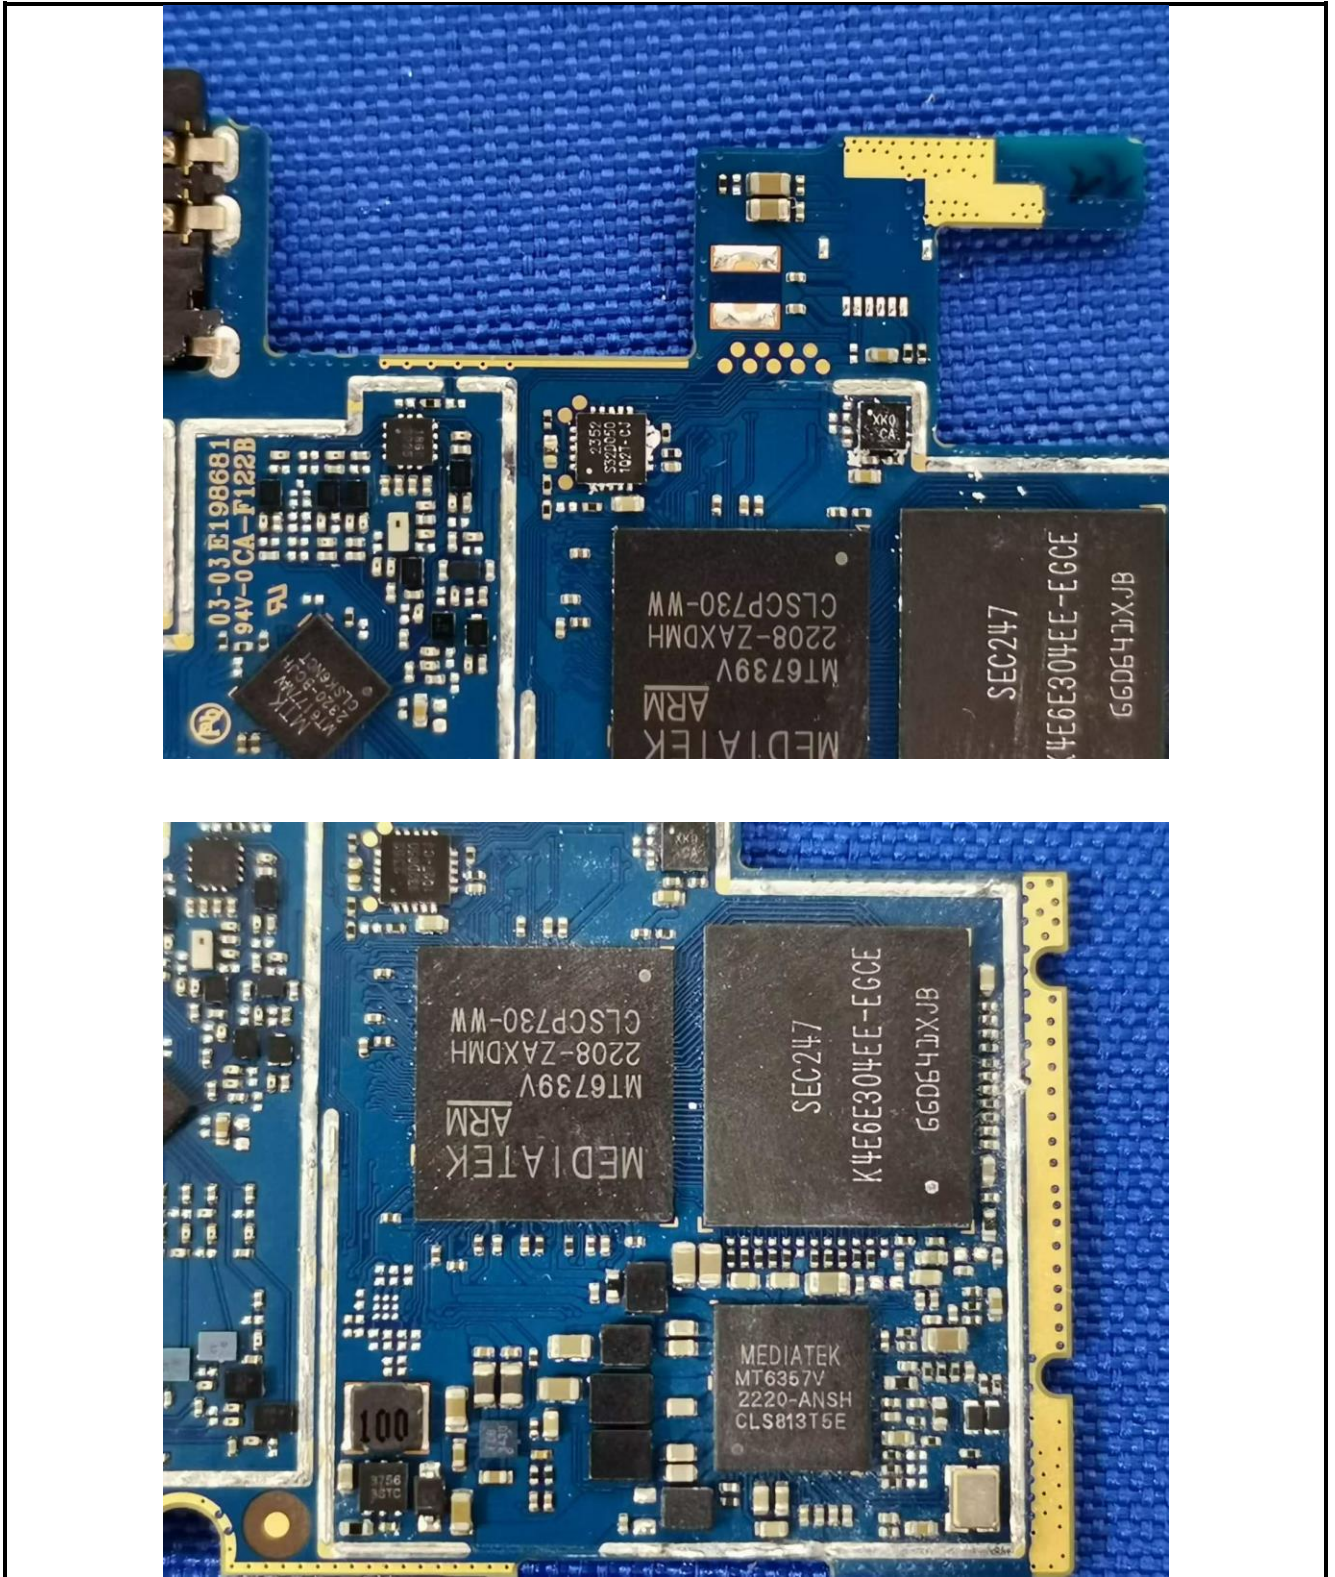

EUT Internal Photos

Main EUT (Memory: 2+64GB, Camera: 8+8MP)

Second EUT (Memory: 3+64GB, Camera: 8+13MP)

-----End-----