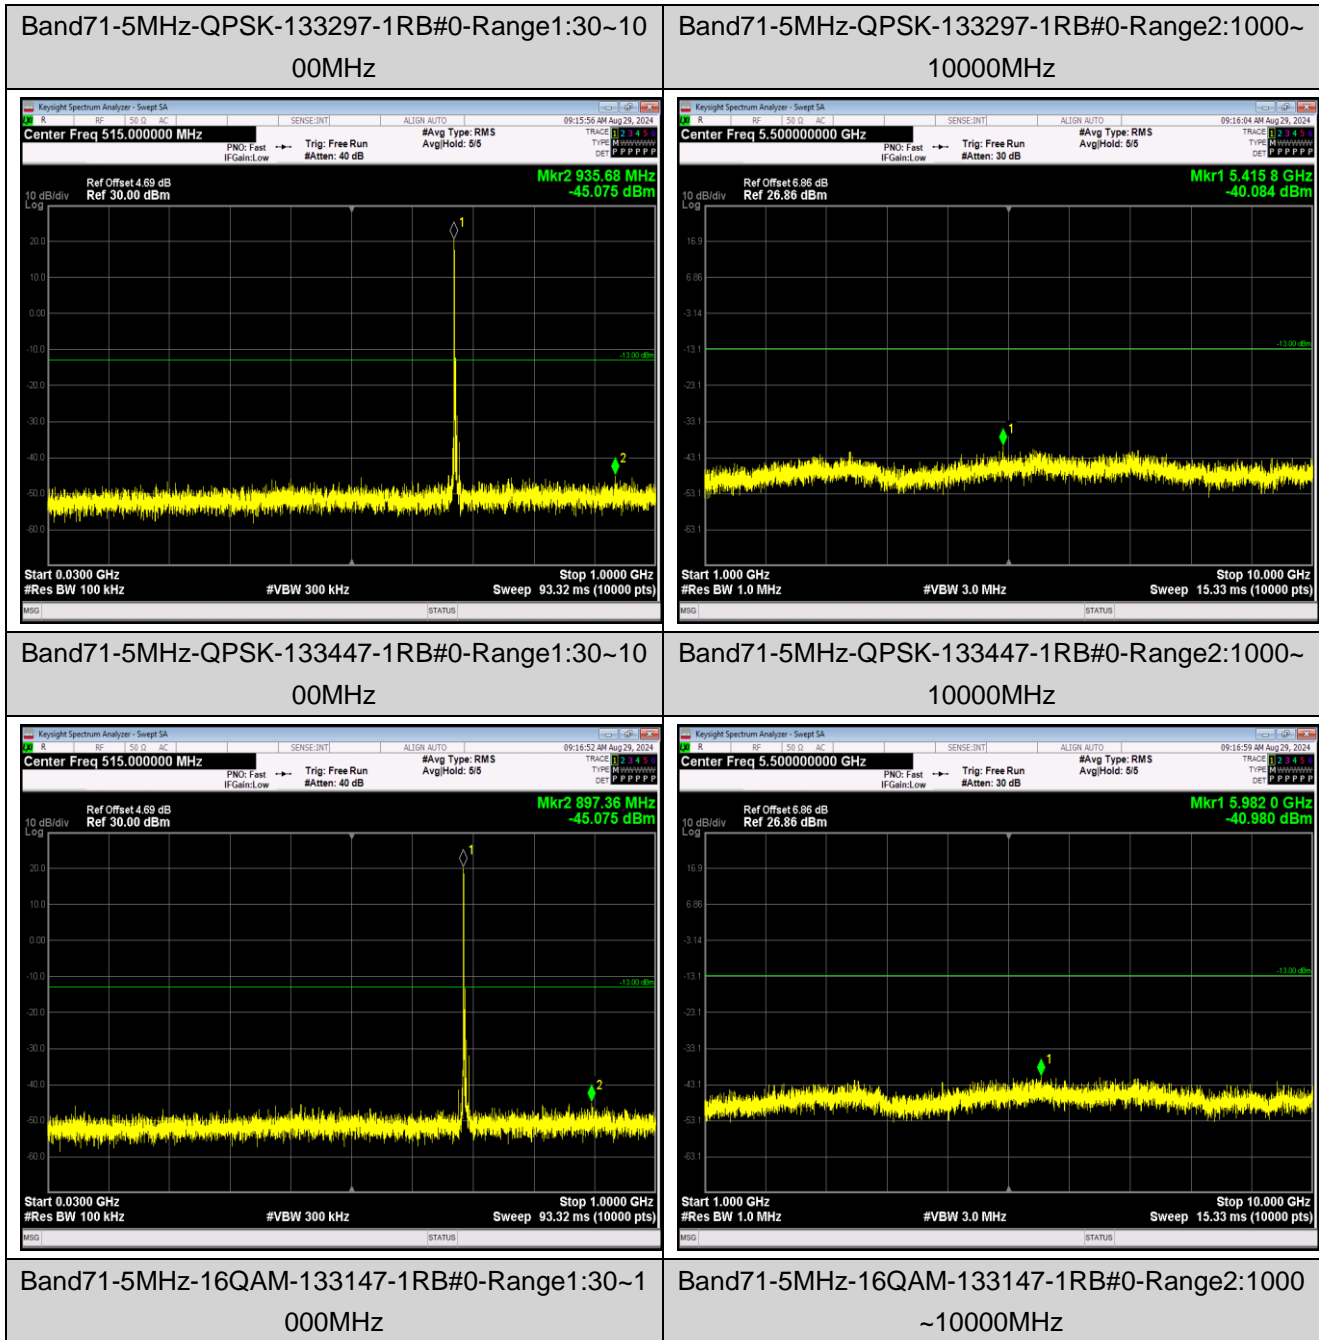

Band7-5MHz-16QAM-20775-1RB#0-Range1:30~100 0MHz

Band7-5MHz-16QAM-20775-1RB#0-Range2:1000~2 6500MHz

Band7-20MHz-16QAM-20850-1RB#0-Range1:30~1000MHz

Band7-20MHz-16QAM-20850-1RB#0-Range2:1000~26500MHz

Band7-20MHz-16QAM-21100-1RB#0-Range1:30~1000MHz

Band7-20MHz-16QAM-21100-1RB#0-Range2:1000~26500MHz

Band7-20MHz-64QAM-21350-1RB#0-Range1:30~1000MHz

Band7-20MHz-64QAM-21350-1RB#0-Range2:1000~26500MHz

Band71-5MHz-QPSK-133147-1RB#0-Range1:30~1000MHz

Band71-5MHz-QPSK-133147-1RB#0-Range2:1000~10000MHz