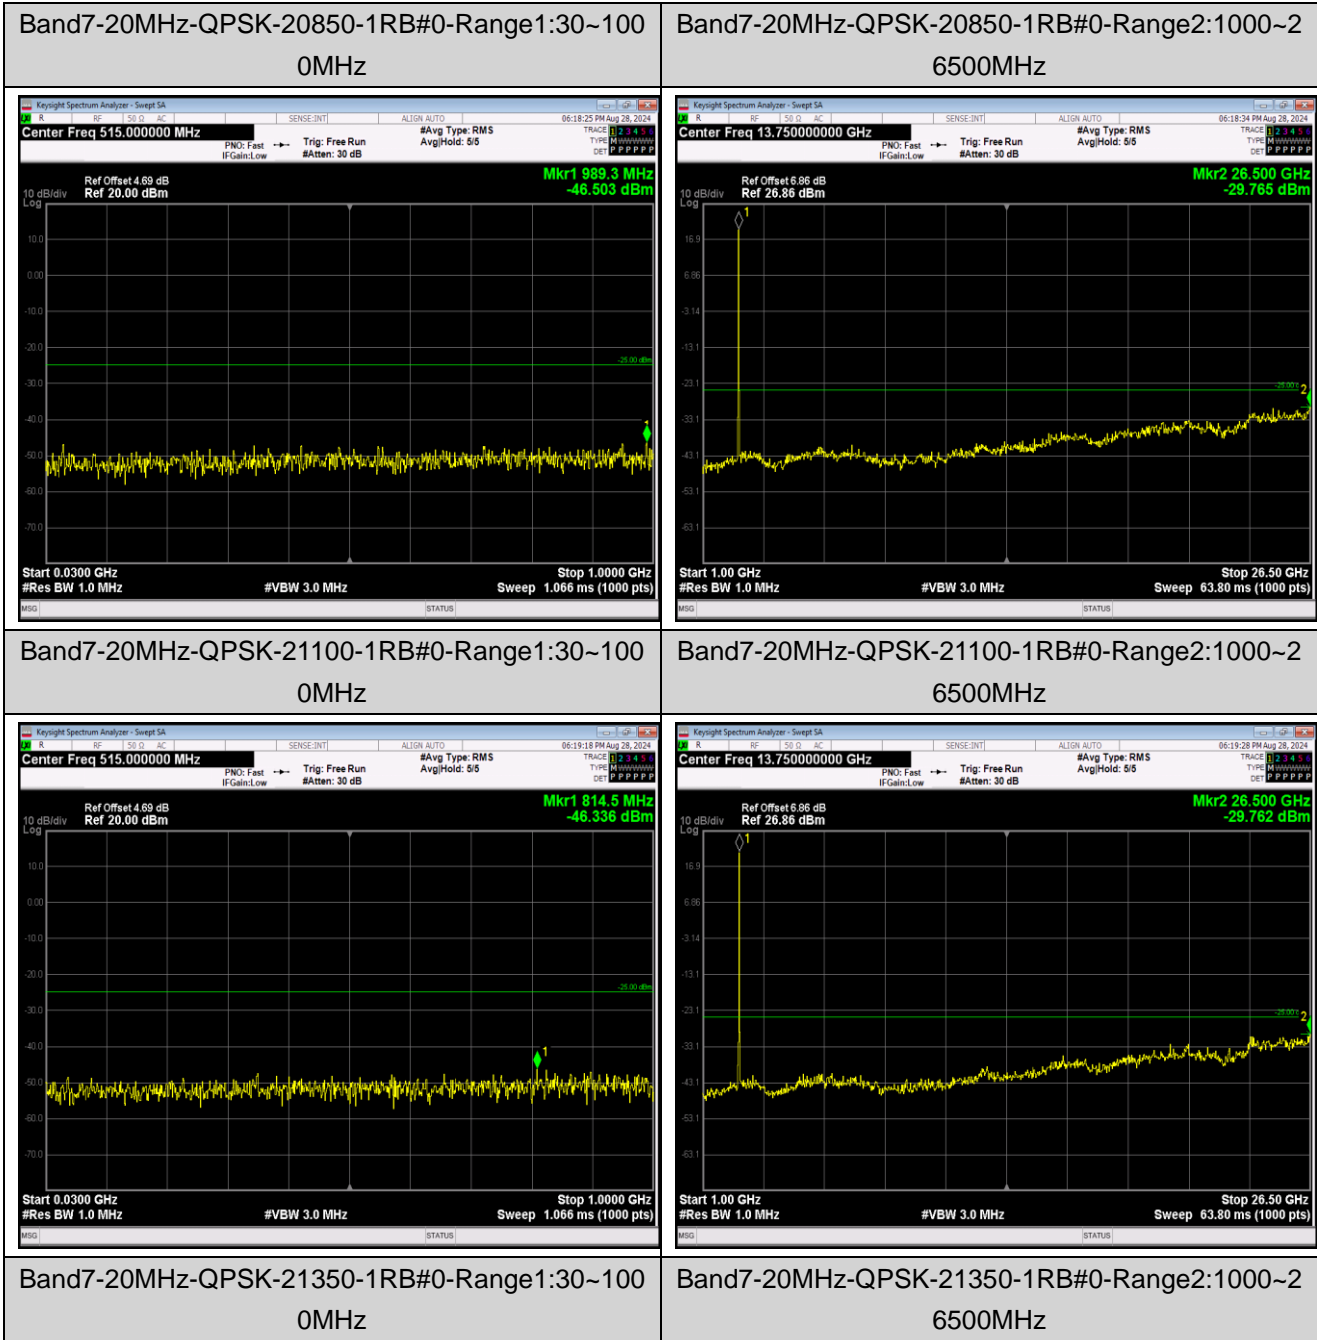

Band5-1.4MHz-16QAM-20643-1RB#0-Range2:1000~10000MHz

Band5-1.4MHz-64QAM-20407-1RB#0-Range1:30~1000MHz

Band5-1.4MHz-64QAM-20407-1RB#0-Range2:1000~10000MHz

Band5-10MHz-QPSK-20525-1RB#0-Range1:30~100
OMHz

Band5-10MHz-QPSK-20525-1RB#0-Range2:1000~1
0000MHz

Band5-10MHz-QPSK-20600-1RB#0-Range1:30~100
OMHz

Band5-10MHz-QPSK-20600-1RB#0-Range2:1000~1
0000MHz

Band5-10MHz-QPSK-20600-1RB#0-Range1:30~100
OMHz

Band5-10MHz-QPSK-20600-1RB#0-Range2:1000~1
0000MHz

Band5-10MHz-64QAM-20450-1RB#0-Range1:30~1000MHz

Band5-10MHz-64QAM-20450-1RB#0-Range2:1000~10000MHz

Band5-10MHz-64QAM-20525-1RB#0-Range1:30~1000MHz

Band5-10MHz-64QAM-20525-1RB#0-Range2:1000~10000MHz

Band7-5MHz-QPSK-21425-1RB#0-Range1:30~1000 MHz

Band7-5MHz-QPSK-21425-1RB#0-Range2:1000~26 500MHz

Band7-5MHz-16QAM-20775-1RB#0-Range1:30~100 0MHz

Band7-5MHz-16QAM-20775-1RB#0-Range2:1000~2 6500MHz

Band7-20MHz-16QAM-20850-1RB#0-Range1:30~1000MHz

Band7-20MHz-16QAM-20850-1RB#0-Range2:1000~26500MHz

Band7-20MHz-16QAM-21100-1RB#0-Range1:30~1000MHz