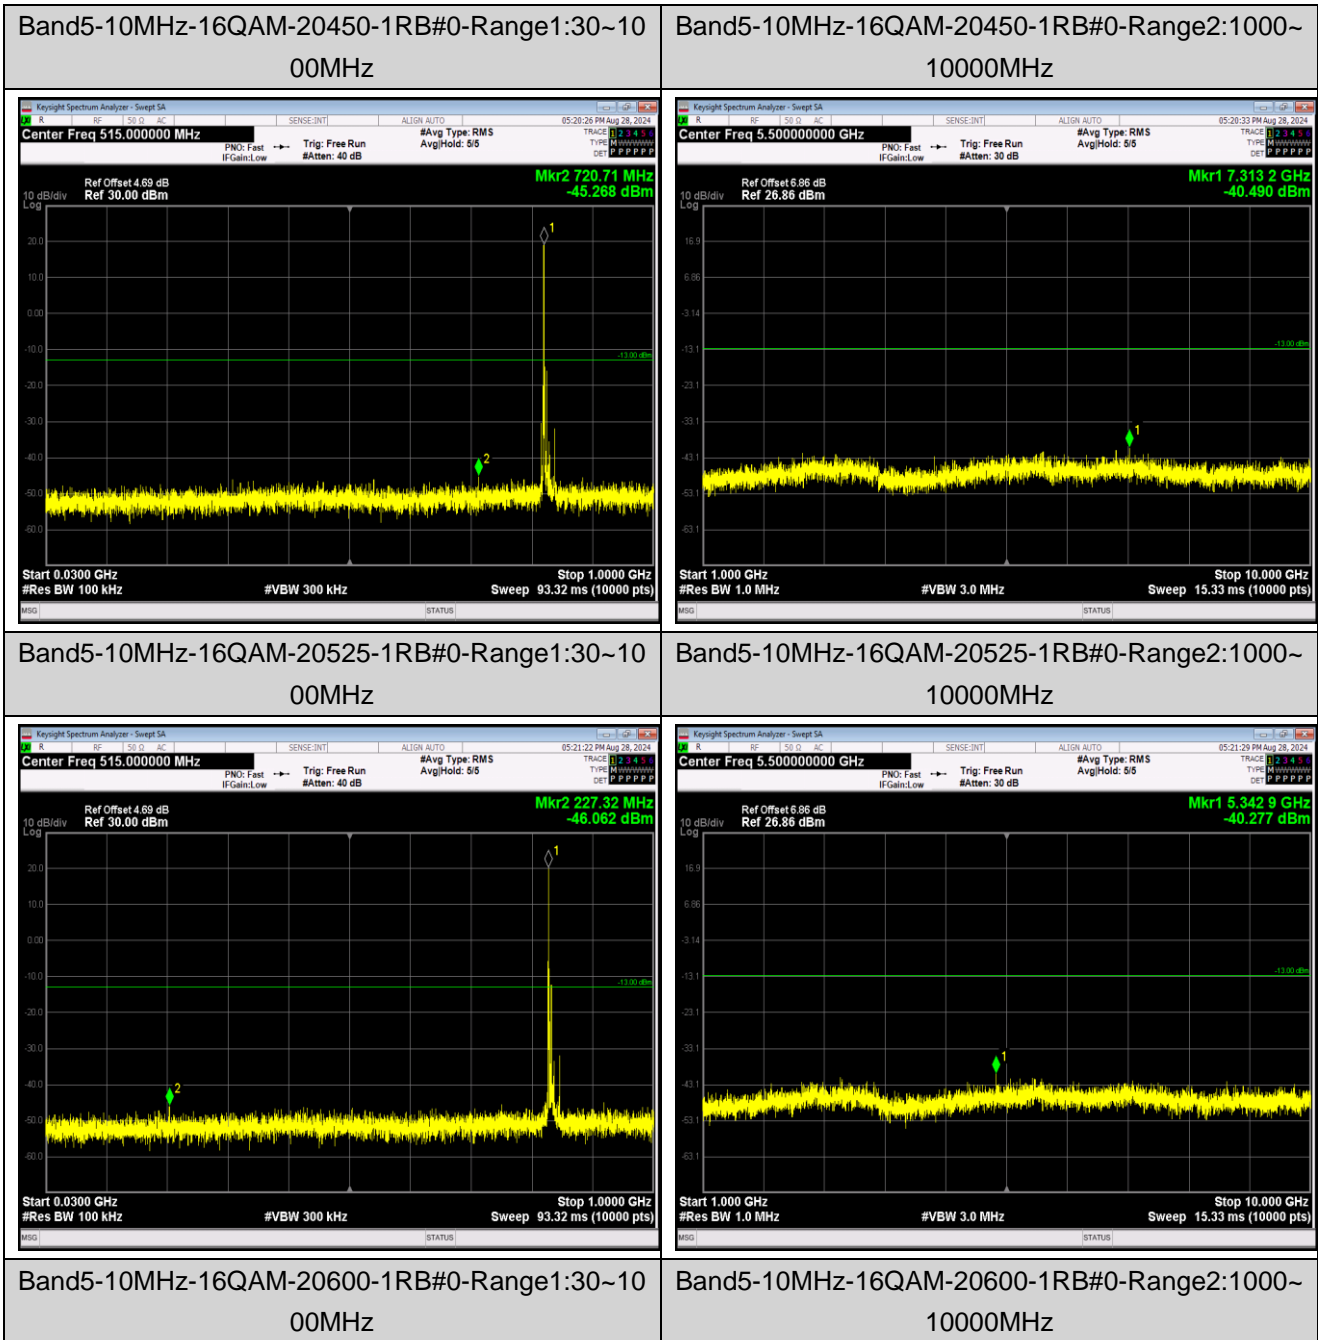

Band5-1.4MHz-QPSK-20407-1RB#0-Range1:30~1000MHz

Band5-1.4MHz-QPSK-20407-1RB#0-Range2:1000~10000MHz

Band5-1.4MHz-QPSK-20525-1RB#0-Range1:30~1000MHz

Band5-1.4MHz-QPSK-20525-1RB#0-Range2:1000~10000MHz

Band5-1.4MHz-16QAM-20643-1RB#0-Range1:30~1000MHz

Band5-1.4MHz-16QAM-20643-1RB#0-Range2:1000~10000MHz

Band5-1.4MHz-64QAM-20407-1RB#0-Range1:30~1000MHz

Band5-1.4MHz-64QAM-20407-1RB#0-Range2:1000~10000MHz

Band5-10MHz-QPSK-20525-1RB#0-Range1:30~100
OMHz

Band5-10MHz-QPSK-20525-1RB#0-Range2:1000~1
0000MHz

Band5-10MHz-QPSK-20600-1RB#0-Range1:30~100
OMHz

Band5-10MHz-QPSK-20600-1RB#0-Range2:1000~1
0000MHz

Band5-10MHz-QPSK-20600-1RB#0-Range1:30~100
OMHz

Band5-10MHz-QPSK-20600-1RB#0-Range2:1000~1
0000MHz

Band5-10MHz-64QAM-20450-1RB#0-Range1:30~1000MHz

Band5-10MHz-64QAM-20450-1RB#0-Range2:1000~10000MHz

Band5-10MHz-64QAM-20525-1RB#0-Range1:30~1000MHz

Band5-10MHz-64QAM-20525-1RB#0-Range2:1000~10000MHz

Band7-5MHz-QPSK-21425-1RB#0-Range1:30~1000 MHz

Band7-5MHz-QPSK-21425-1RB#0-Range2:1000~26 500MHz