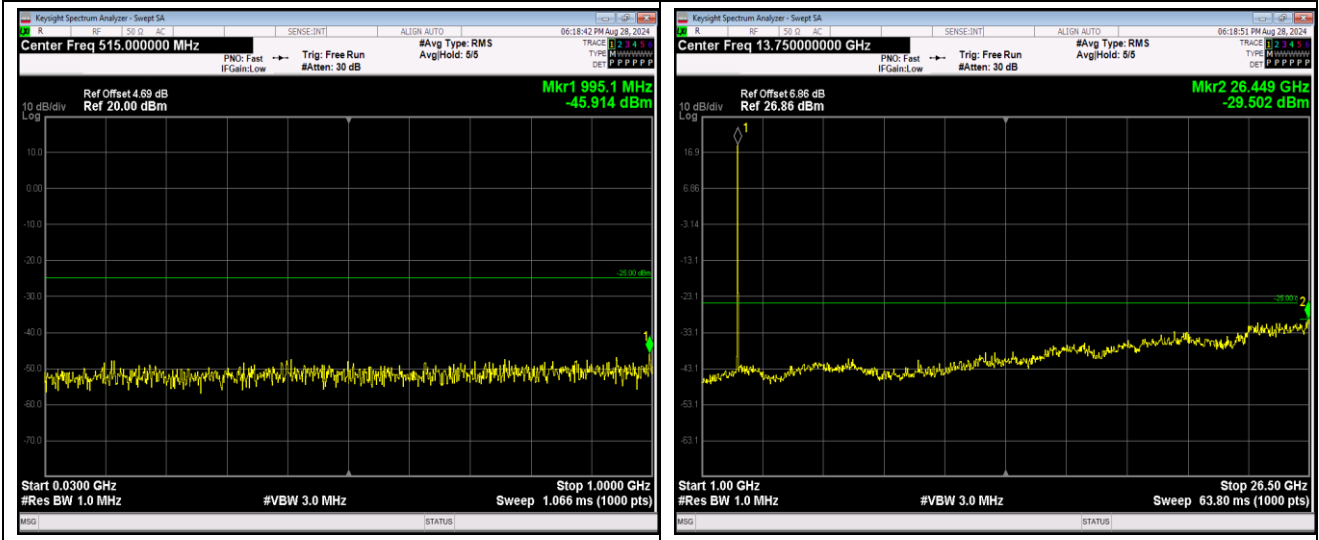

Band7-5MHz-16QAM-20775-1RB#0-Range1:30~100 0MHz

Band7-5MHz-16QAM-20775-1RB#0-Range2:1000~2 6500MHz

Band7-20MHz-16QAM-20850-1RB#0-Range1:30~1000MHz

Band7-20MHz-16QAM-20850-1RB#0-Range2:1000~26500MHz

Band7-20MHz-16QAM-21100-1RB#0-Range1:30~1000MHz