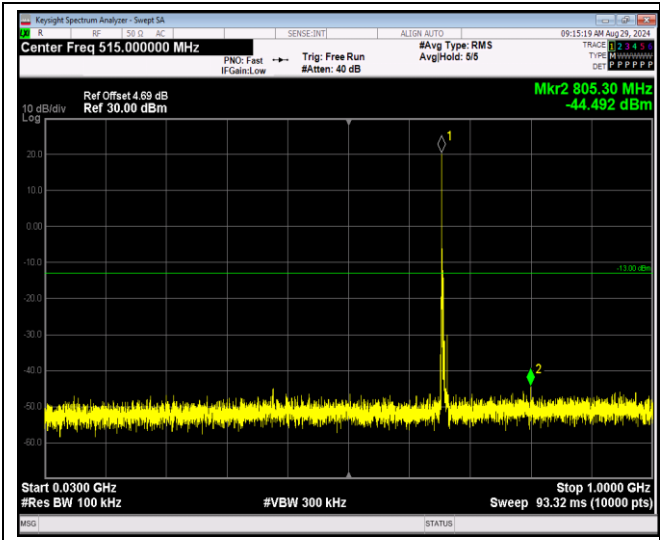

Band7-20MHz-16QAM-21100-1RB#0-Range2:1000~26500MHz

Band7-20MHz-64QAM-21350-1RB#0-Range1:30~1000MHz

Band7-20MHz-64QAM-21350-1RB#0-Range2:1000~26500MHz

Band71-5MHz-QPSK-133147-1RB#0-Range1:30~1000MHz

Band71-5MHz-QPSK-133147-1RB#0-Range2:1000~10000MHz