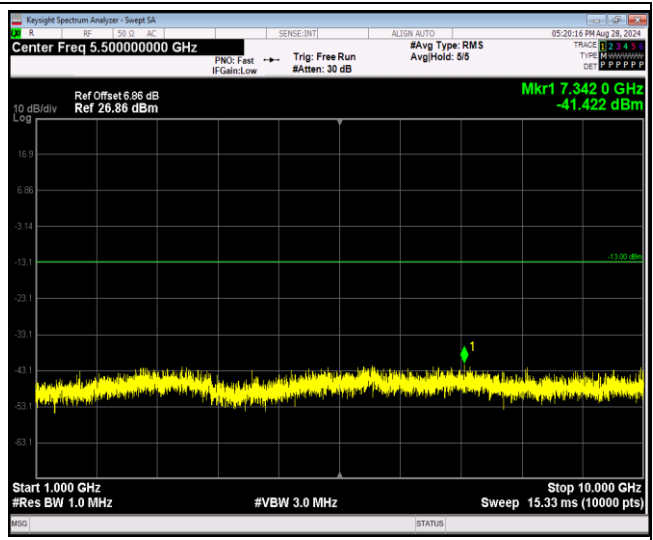

Band5-1.4MHz-16QAM-20643-1RB#0-Range2:1000~10000MHz

Band5-1.4MHz-64QAM-20407-1RB#0-Range1:30~1000MHz

Band5-1.4MHz-64QAM-20407-1RB#0-Range2:1000~10000MHz

Band5-10MHz-QPSK-20525-1RB#0-Range1:30~100
OMHz

Band5-10MHz-QPSK-20525-1RB#0-Range2:1000~1
0000MHz