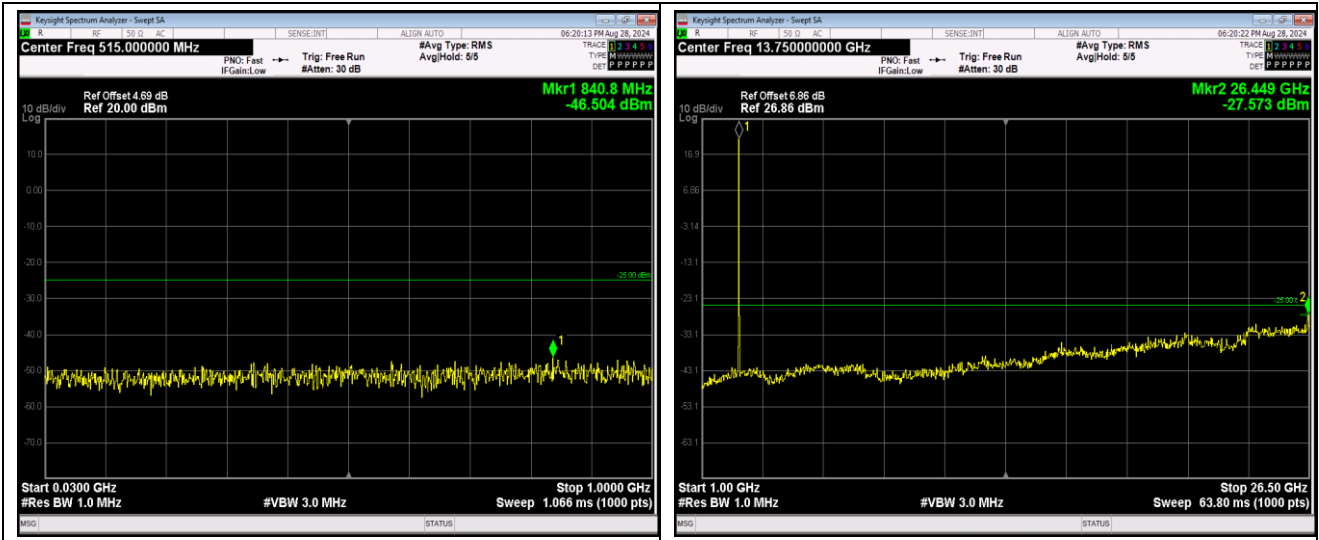

Band7-5MHz-16QAM-20775-1RB#0-Range1:30~100 0MHz

Band7-5MHz-16QAM-20775-1RB#0-Range2:1000~2 6500MHz

Band7-20MHz-16QAM-20850-1RB#0-Range1:30~1000MHz

Band7-20MHz-16QAM-20850-1RB#0-Range2:1000~26500MHz

Band7-20MHz-16QAM-21100-1RB#0-Range1:30~1000MHz