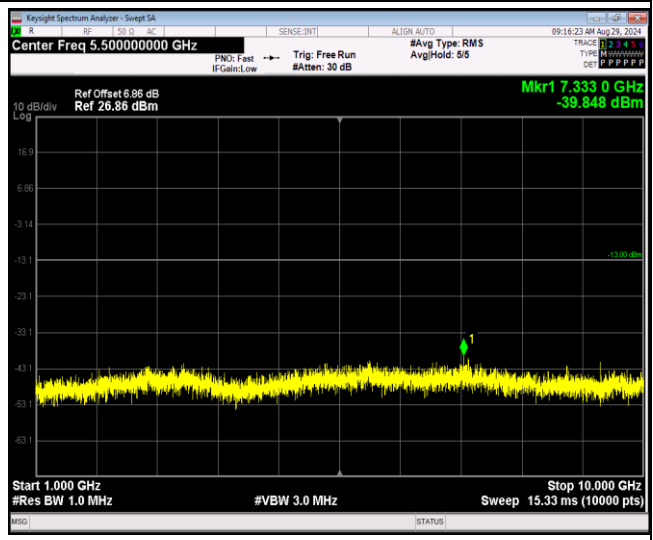

Band71-5MHz-16QAM-133297-1RB#0-Range2:1000~10000MHz