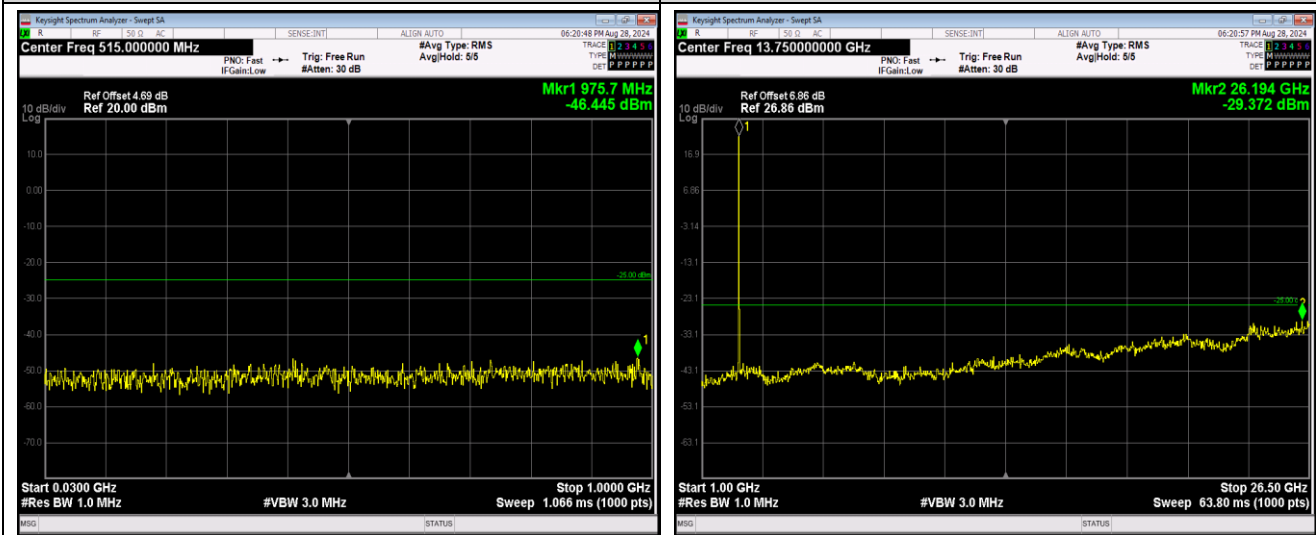

Band7-20MHz-16QAM-21100-1RB#0-Range2:1000~26500MHz

Band7-20MHz-64QAM-21350-1RB#0-Range1:30~1000MHz

Band7-20MHz-64QAM-21350-1RB#0-Range2:1000~26500MHz

Band71-5MHz-QPSK-133147-1RB#0-Range1:30~1000MHz

Band71-5MHz-QPSK-133147-1RB#0-Range2:1000~10000MHz