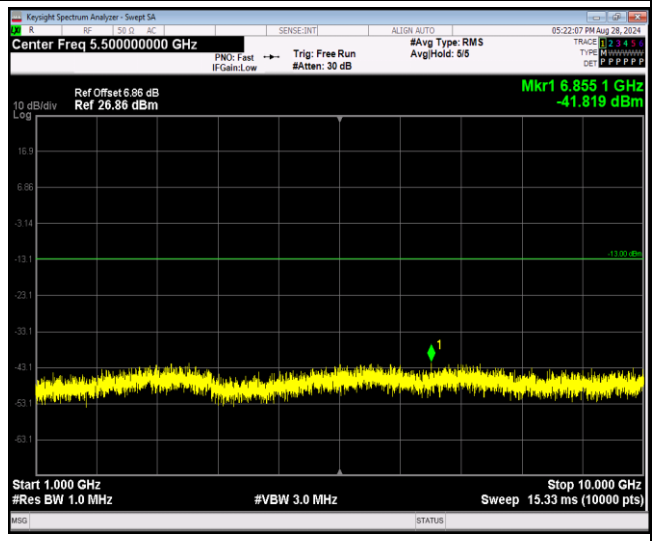

Band5-10MHz-QPSK-20600-1RB#0-Range2:1000~1
0000MHz