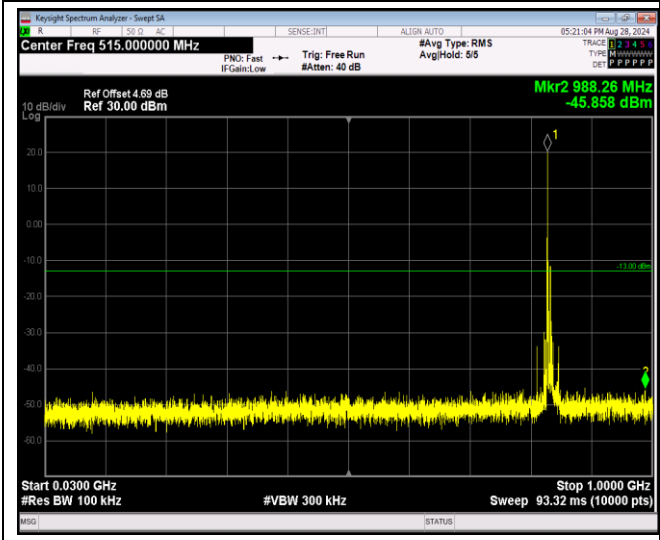

Band5-1.4MHz-16QAM-20643-1RB#0-Range2:1000~10000MHz

Band5-1.4MHz-64QAM-20407-1RB#0-Range1:30~1000MHz

Band5-1.4MHz-64QAM-20407-1RB#0-Range2:1000~10000MHz

Band5-10MHz-QPSK-20525-1RB#0-Range1:30~100
OMHz

Band5-10MHz-QPSK-20525-1RB#0-Range2:1000~1
0000MHz