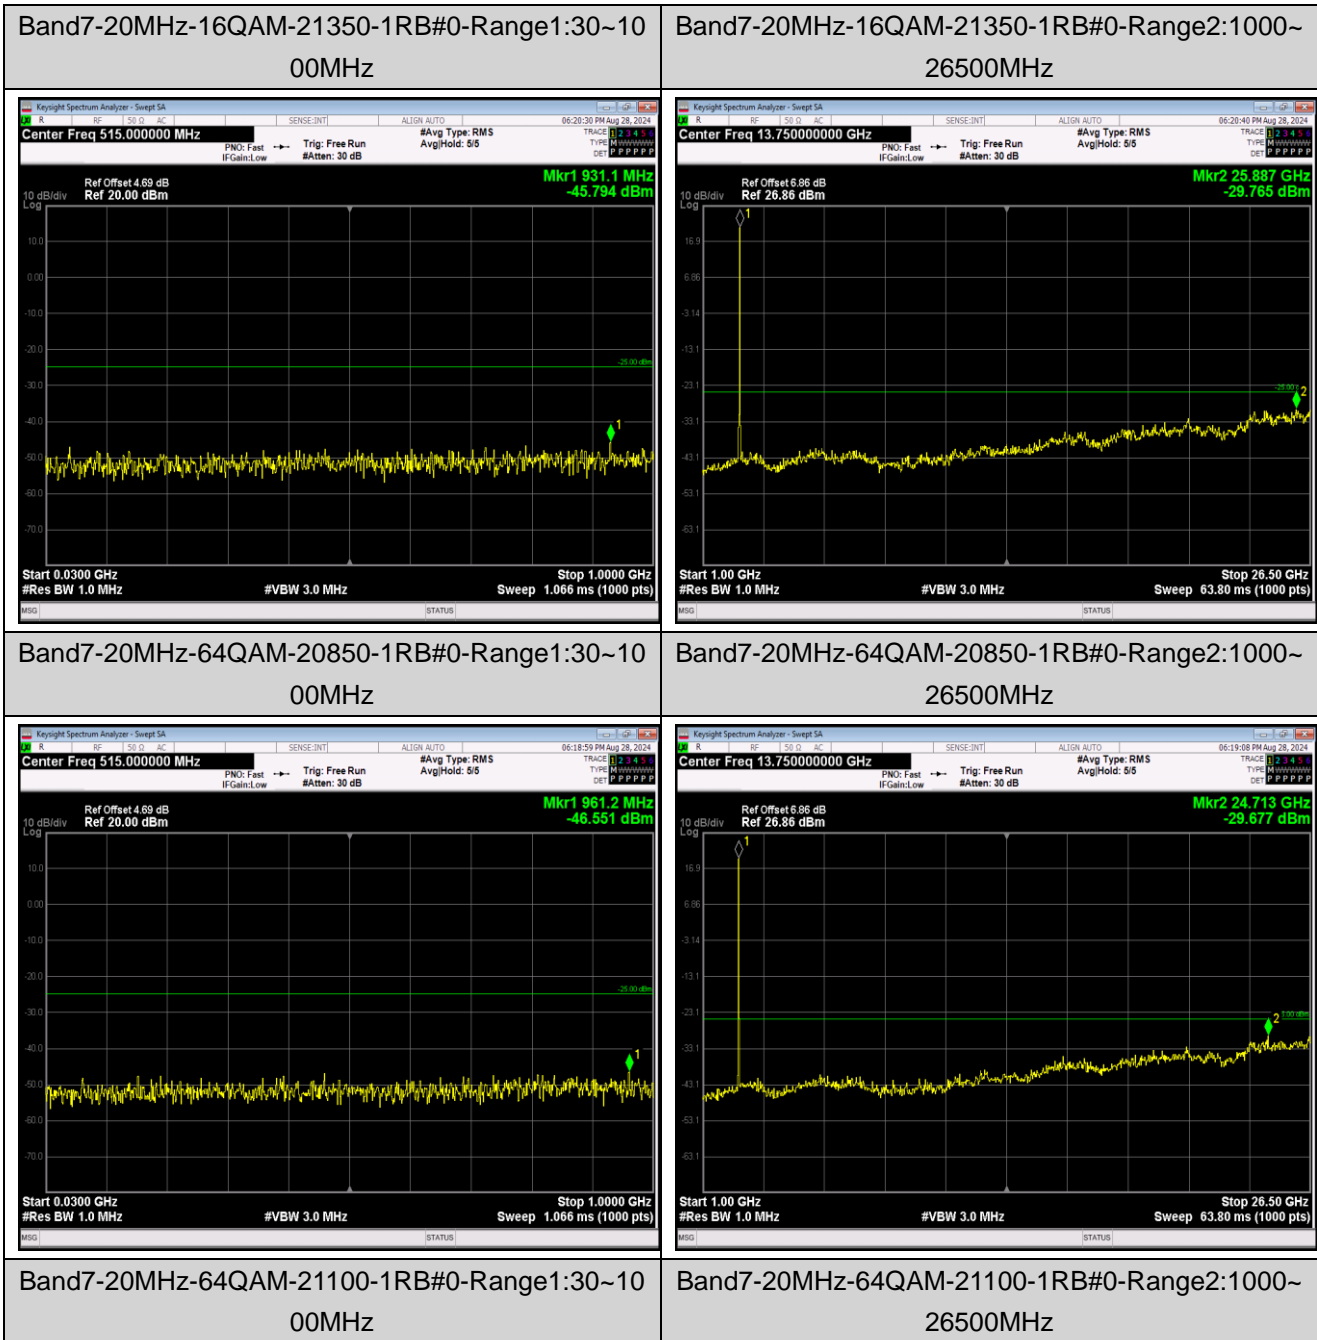

Band5-10MHz-QPSK-20600-1RB#0-Range1:30~100
OMHz

Band5-10MHz-QPSK-20600-1RB#0-Range2:1000~1
0000MHz

Band5-10MHz-QPSK-20600-1RB#0-Range1:30~100
OMHz

Band5-10MHz-QPSK-20600-1RB#0-Range2:1000~1
0000MHz

Band5-10MHz-64QAM-20450-1RB#0-Range1:30~1000MHz

Band5-10MHz-64QAM-20450-1RB#0-Range2:1000~10000MHz

Band5-10MHz-64QAM-20525-1RB#0-Range1:30~1000MHz

Band5-10MHz-64QAM-20525-1RB#0-Range2:1000~10000MHz

Band7-5MHz-QPSK-21425-1RB#0-Range1:30~1000 MHz

Band7-5MHz-QPSK-21425-1RB#0-Range2:1000~26 500MHz

Band7-5MHz-16QAM-20775-1RB#0-Range1:30~100 0MHz

Band7-5MHz-16QAM-20775-1RB#0-Range2:1000~2 6500MHz

Band7-20MHz-16QAM-20850-1RB#0-Range1:30~1000MHz

Band7-20MHz-16QAM-20850-1RB#0-Range2:1000~26500MHz

Band7-20MHz-16QAM-21100-1RB#0-Range1:30~1000MHz

Band7-20MHz-16QAM-21100-1RB#0-Range2:1000~26500MHz

Band7-20MHz-64QAM-21350-1RB#0-Range1:30~1000MHz

Band7-20MHz-64QAM-21350-1RB#0-Range2:1000~26500MHz

Band71-5MHz-QPSK-133147-1RB#0-Range1:30~1000MHz

Band71-5MHz-QPSK-133147-1RB#0-Range2:1000~10000MHz