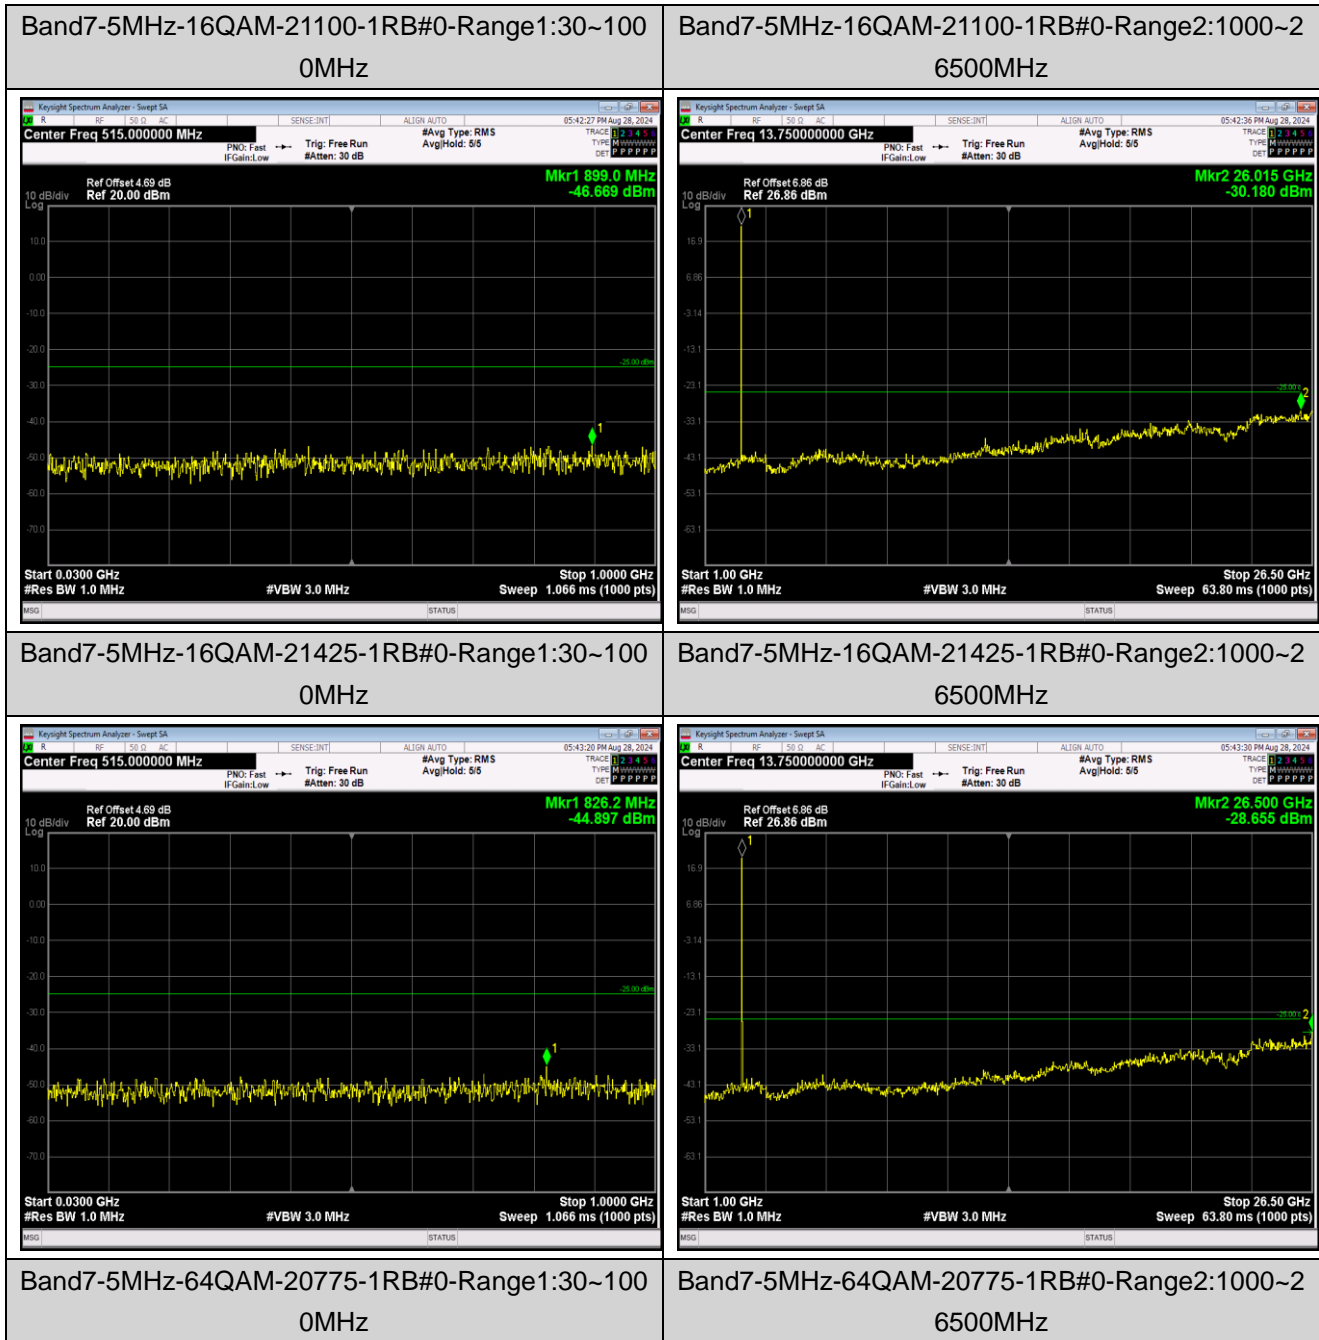

Band5-1.4MHz-16QAM-20643-1RB#0-Range2:1000~10000MHz

Band5-1.4MHz-64QAM-20407-1RB#0-Range1:30~1000MHz

Band5-1.4MHz-64QAM-20407-1RB#0-Range2:1000~10000MHz

Band5-10MHz-QPSK-20525-1RB#0-Range1:30~100
OMHz

Band5-10MHz-QPSK-20525-1RB#0-Range2:1000~1
0000MHz

Band5-10MHz-QPSK-20600-1RB#0-Range1:30~100
OMHz

Band5-10MHz-QPSK-20600-1RB#0-Range2:1000~1
0000MHz

Band5-10MHz-QPSK-20600-1RB#0-Range1:30~100
OMHz

Band5-10MHz-QPSK-20600-1RB#0-Range2:1000~1
0000MHz

Band5-10MHz-64QAM-20450-1RB#0-Range1:30~1000MHz

Band5-10MHz-64QAM-20450-1RB#0-Range2:1000~10000MHz

Band5-10MHz-64QAM-20525-1RB#0-Range1:30~1000MHz

Band5-10MHz-64QAM-20525-1RB#0-Range2:1000~10000MHz

Band7-5MHz-QPSK-21425-1RB#0-Range1:30~1000 MHz

Band7-5MHz-QPSK-21425-1RB#0-Range2:1000~26 500MHz

Band7-5MHz-16QAM-20775-1RB#0-Range1:30~100 0MHz

Band7-5MHz-16QAM-20775-1RB#0-Range2:1000~2 6500MHz

Band7-20MHz-16QAM-20850-1RB#0-Range1:30~1000MHz

Band7-20MHz-16QAM-20850-1RB#0-Range2:1000~26500MHz

Band7-20MHz-16QAM-21100-1RB#0-Range1:30~1000MHz