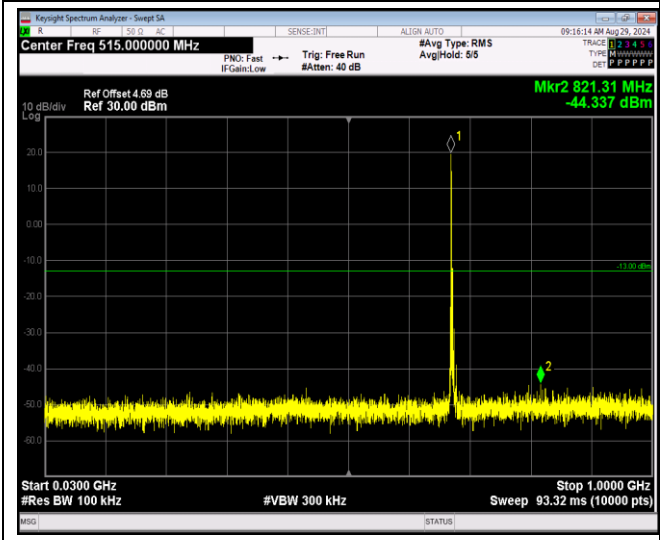

Band71-5MHz-16QAM-133297-1RB#0-Range1:30~1000MHz