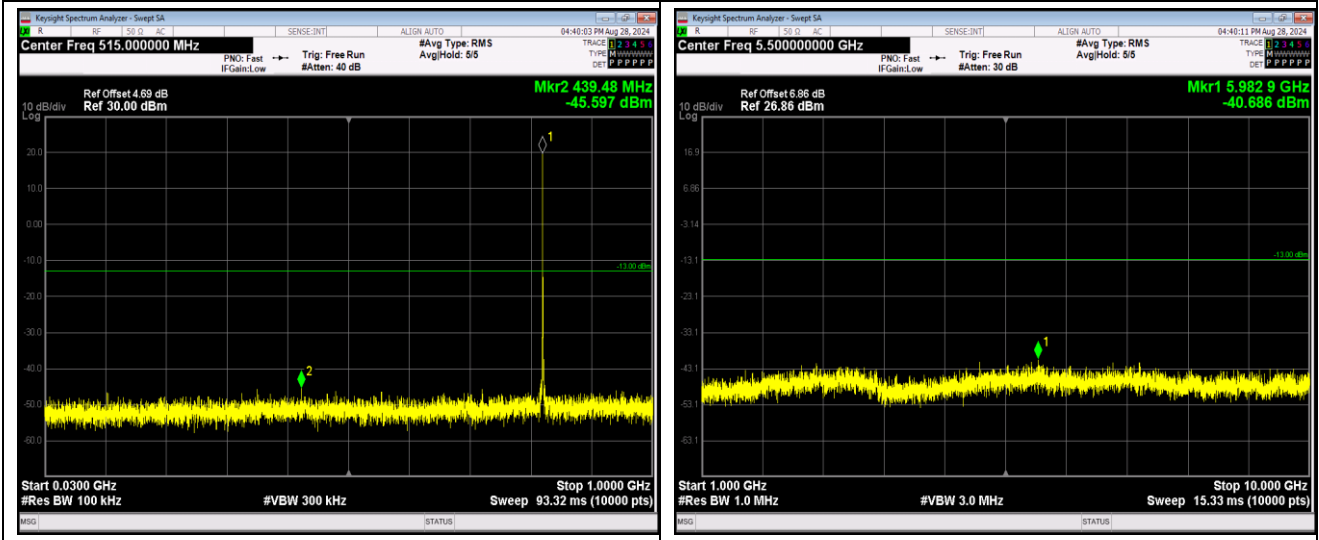

Band5-1.4MHz-QPSK-20407-1RB#0-Range1:30~1000MHz

Band5-1.4MHz-QPSK-20407-1RB#0-Range2:1000~10000MHz

Band5-1.4MHz-QPSK-20525-1RB#0-Range1:30~1000MHz

Band5-1.4MHz-QPSK-20525-1RB#0-Range2:1000~10000MHz

Band5-1.4MHz-16QAM-20643-1RB#0-Range1:30~1000MHz