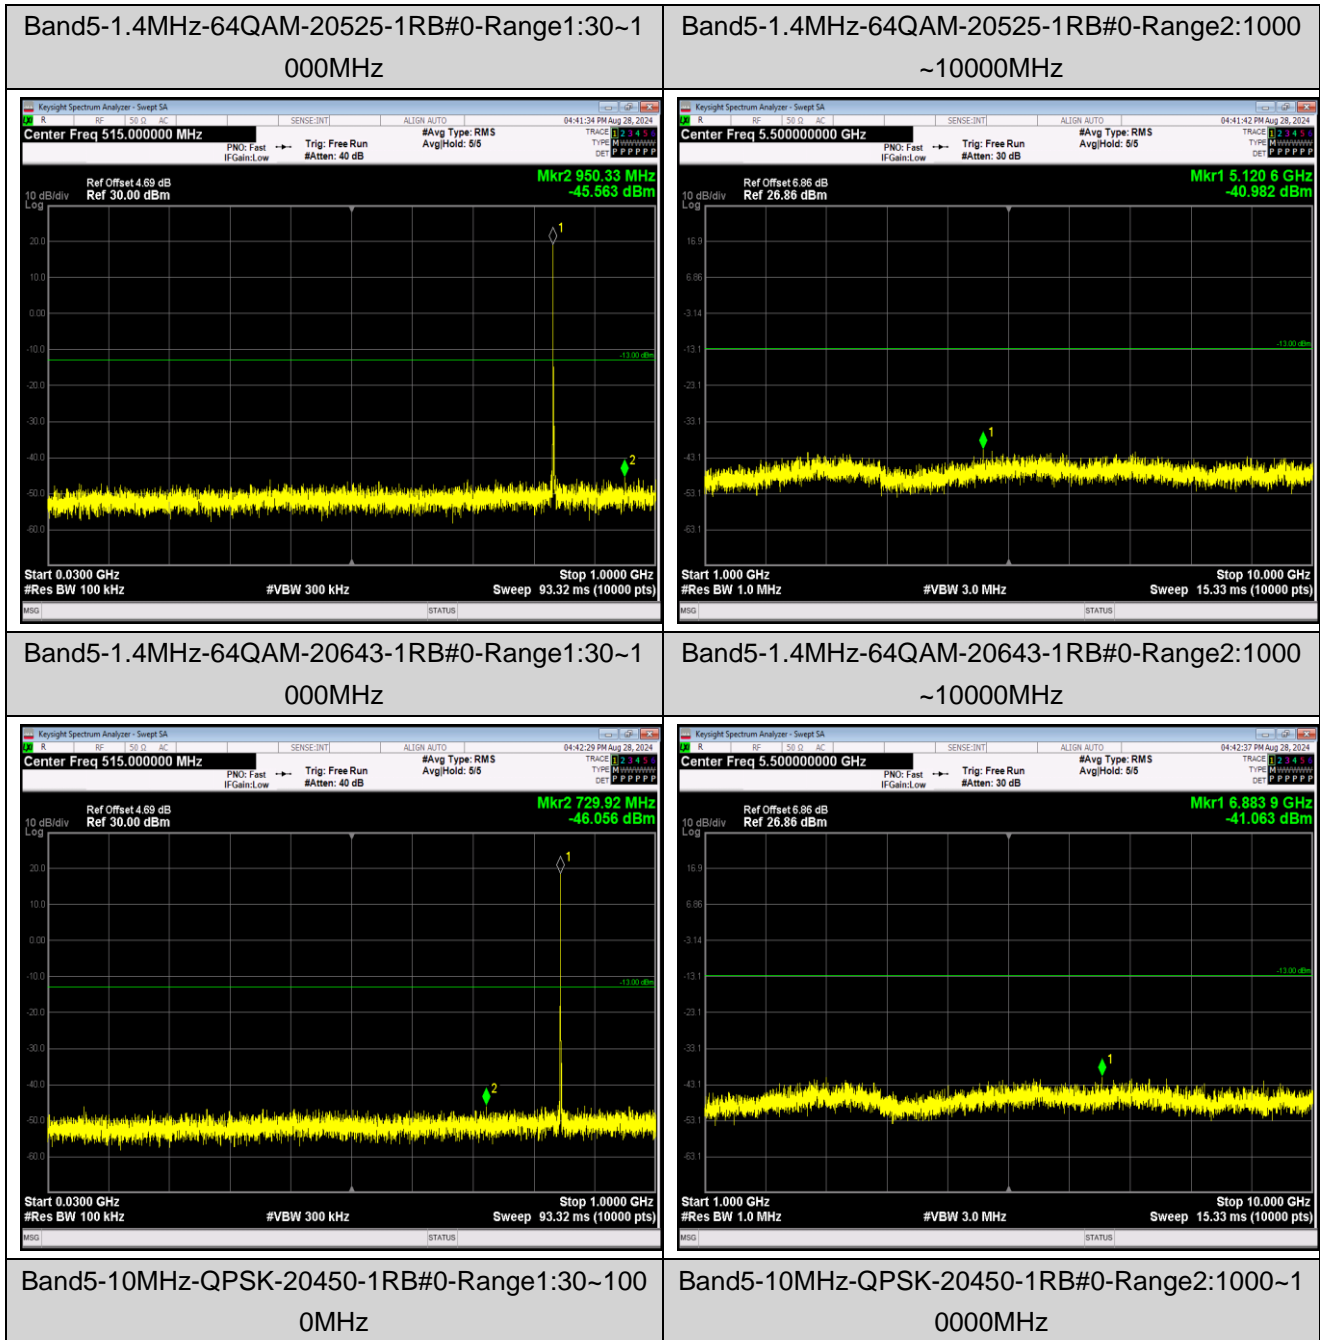

Band5-1.4MHz-QPSK-20407-1RB#0-Range1:30~1000MHz

Band5-1.4MHz-QPSK-20407-1RB#0-Range2:1000~10000MHz

Band5-1.4MHz-QPSK-20525-1RB#0-Range1:30~1000MHz

Band5-1.4MHz-QPSK-20525-1RB#0-Range2:1000~10000MHz

Band5-1.4MHz-16QAM-20643-1RB#0-Range1:30~1000MHz

Band5-1.4MHz-16QAM-20643-1RB#0-Range2:1000~10000MHz

Band5-1.4MHz-64QAM-20407-1RB#0-Range1:30~1000MHz

Band5-1.4MHz-64QAM-20407-1RB#0-Range2:1000~10000MHz

Band5-10MHz-QPSK-20525-1RB#0-Range1:30~100
OMHz

Band5-10MHz-QPSK-20525-1RB#0-Range2:1000~1
0000MHz

Band5-10MHz-QPSK-20600-1RB#0-Range1:30~100
OMHz

Band5-10MHz-QPSK-20600-1RB#0-Range2:1000~1
0000MHz

Band5-10MHz-QPSK-20600-1RB#0-Range1:30~100
OMHz

Band5-10MHz-QPSK-20600-1RB#0-Range2:1000~1
0000MHz

Band5-10MHz-64QAM-20450-1RB#0-Range1:30~1000MHz