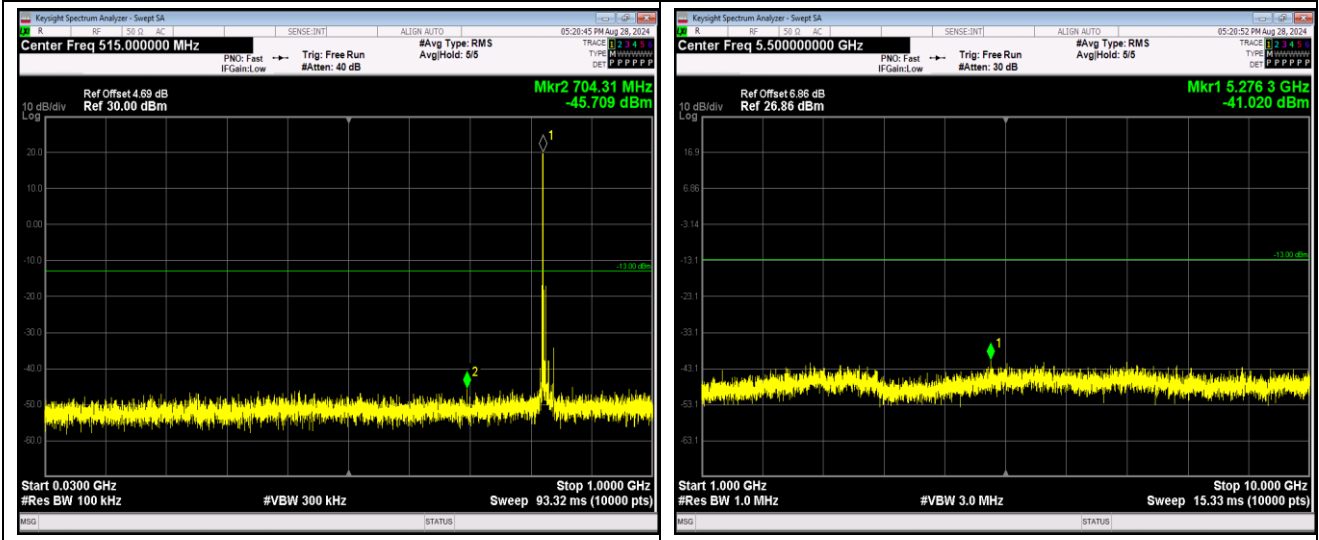

Band5-10MHz-64QAM-20450-1RB#0-Range1:30~1000MHz

Band5-10MHz-64QAM-20450-1RB#0-Range2:1000~10000MHz