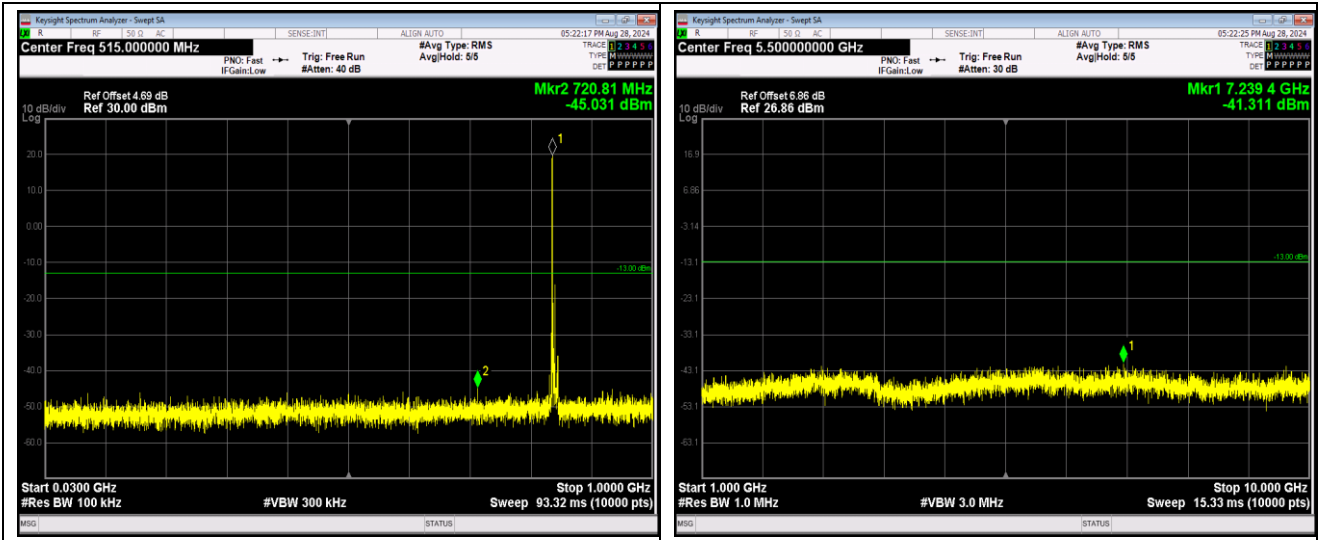

Band5-10MHz-QPSK-20600-1RB#0-Range1:30~100
OMHz

Band5-10MHz-QPSK-20600-1RB#0-Range2:1000~1
0000MHz

Band5-10MHz-QPSK-20600-1RB#0-Range1:30~100
OMHz

Band5-10MHz-QPSK-20600-1RB#0-Range2:1000~1
0000MHz

Band5-10MHz-64QAM-20450-1RB#0-Range1:30~1000MHz