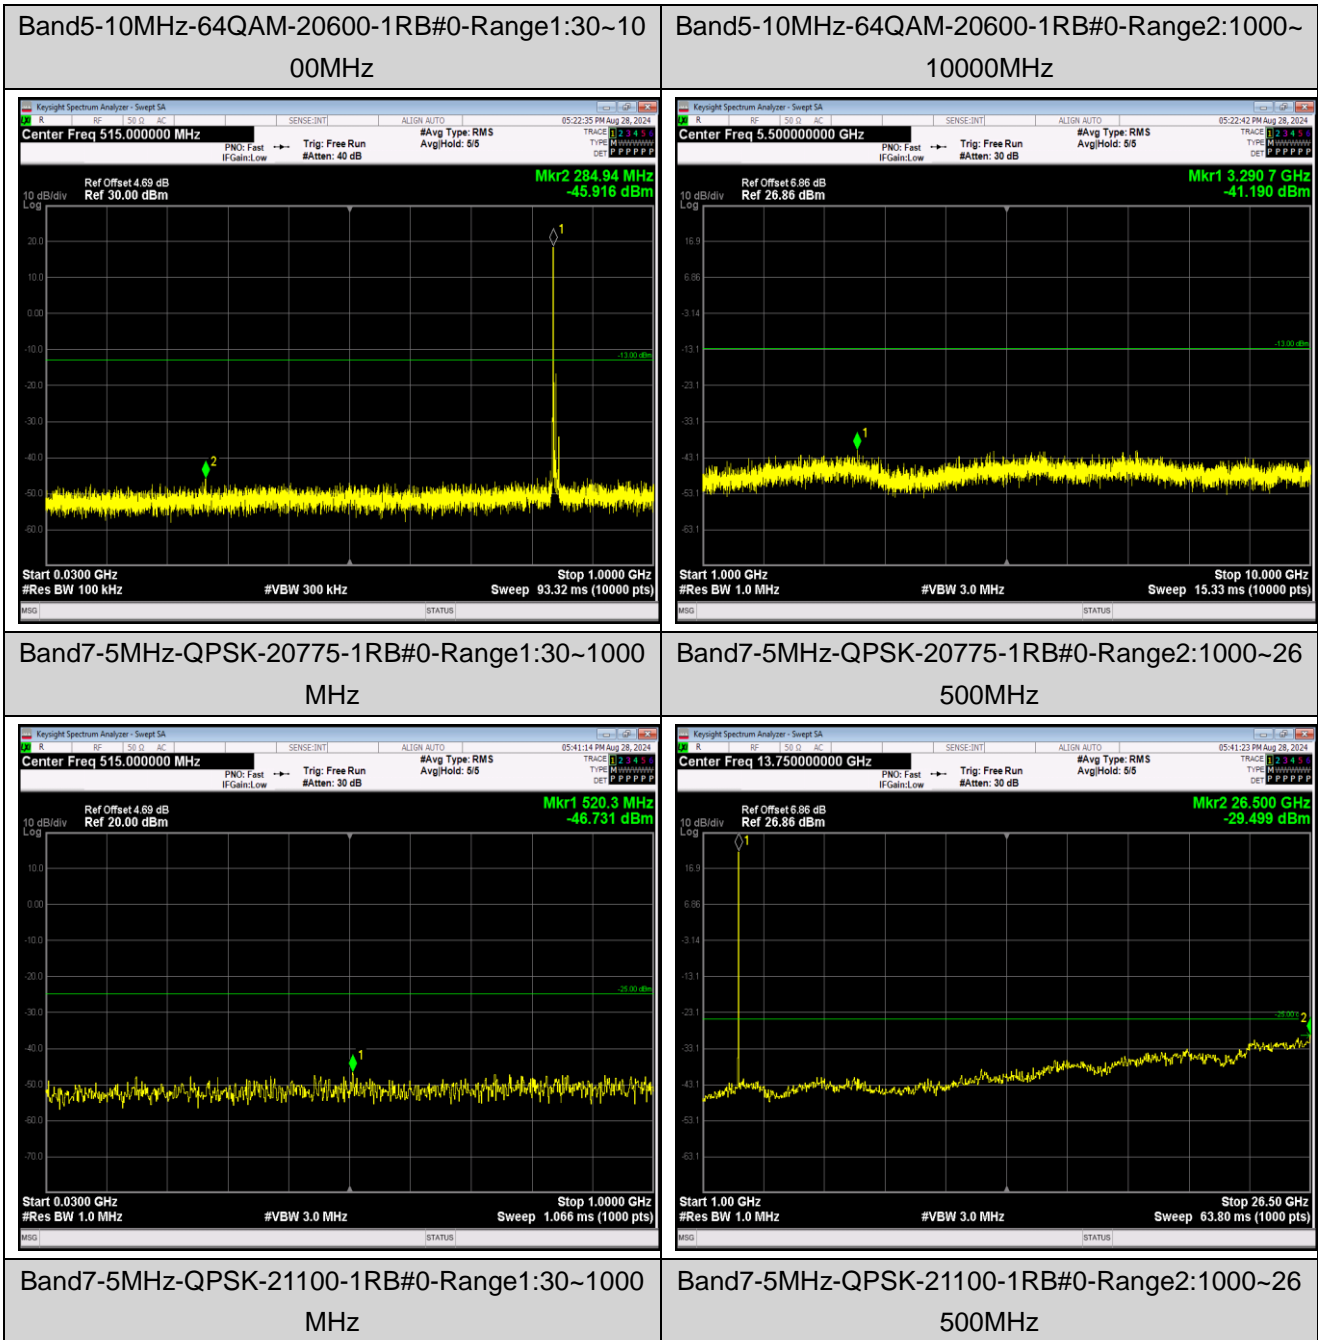

Band5-1.4MHz-QPSK-20407-1RB#0-Range1:30~1000MHz

Band5-1.4MHz-QPSK-20407-1RB#0-Range2:1000~10000MHz

Band5-1.4MHz-QPSK-20525-1RB#0-Range1:30~1000MHz

Band5-1.4MHz-QPSK-20525-1RB#0-Range2:1000~10000MHz

Band5-1.4MHz-16QAM-20643-1RB#0-Range1:30~1000MHz

Band5-1.4MHz-16QAM-20643-1RB#0-Range2:1000~10000MHz

Band5-1.4MHz-64QAM-20407-1RB#0-Range1:30~1000MHz

Band5-1.4MHz-64QAM-20407-1RB#0-Range2:1000~10000MHz

Band5-10MHz-QPSK-20525-1RB#0-Range1:30~100
OMHz

Band5-10MHz-QPSK-20525-1RB#0-Range2:1000~1
0000MHz

Band5-10MHz-QPSK-20600-1RB#0-Range1:30~100
OMHz

Band5-10MHz-QPSK-20600-1RB#0-Range2:1000~1
0000MHz

Band5-10MHz-QPSK-20600-1RB#0-Range1:30~100
OMHz

Band5-10MHz-QPSK-20600-1RB#0-Range2:1000~1
0000MHz

Band5-10MHz-64QAM-20450-1RB#0-Range1:30~1000MHz

Band5-10MHz-64QAM-20450-1RB#0-Range2:1000~10000MHz

Band5-10MHz-64QAM-20525-1RB#0-Range1:30~1000MHz

Band5-10MHz-64QAM-20525-1RB#0-Range2:1000~10000MHz

Band7-5MHz-QPSK-21425-1RB#0-Range1:30~1000 MHz

Band7-5MHz-QPSK-21425-1RB#0-Range2:1000~26 500MHz