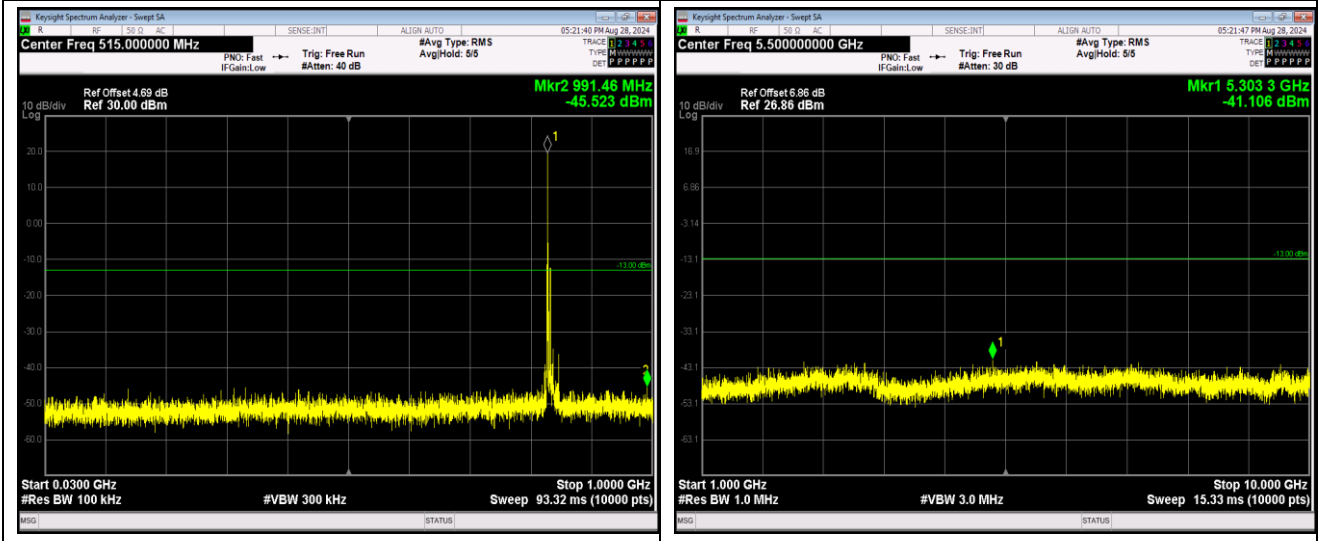

Band5-10MHz-64QAM-20525-1RB#0-Range1:30~1000MHz

Band5-10MHz-64QAM-20525-1RB#0-Range2:1000~10000MHz