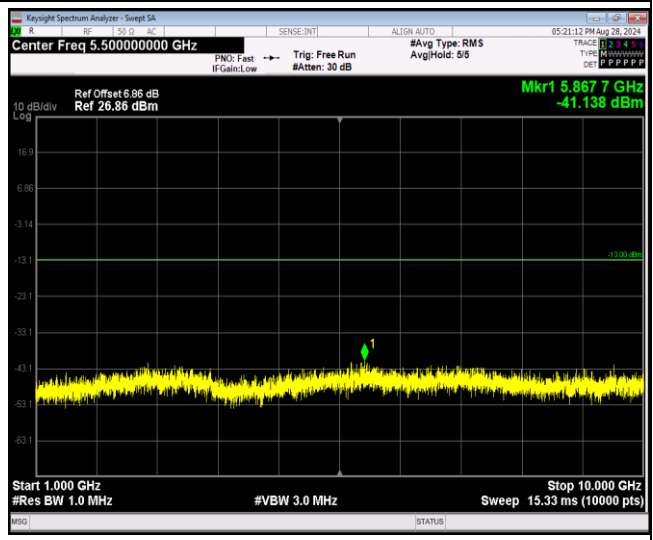

Band5-10MHz-QPSK-20525-1RB#0-Range2:1000~1
0000MHz