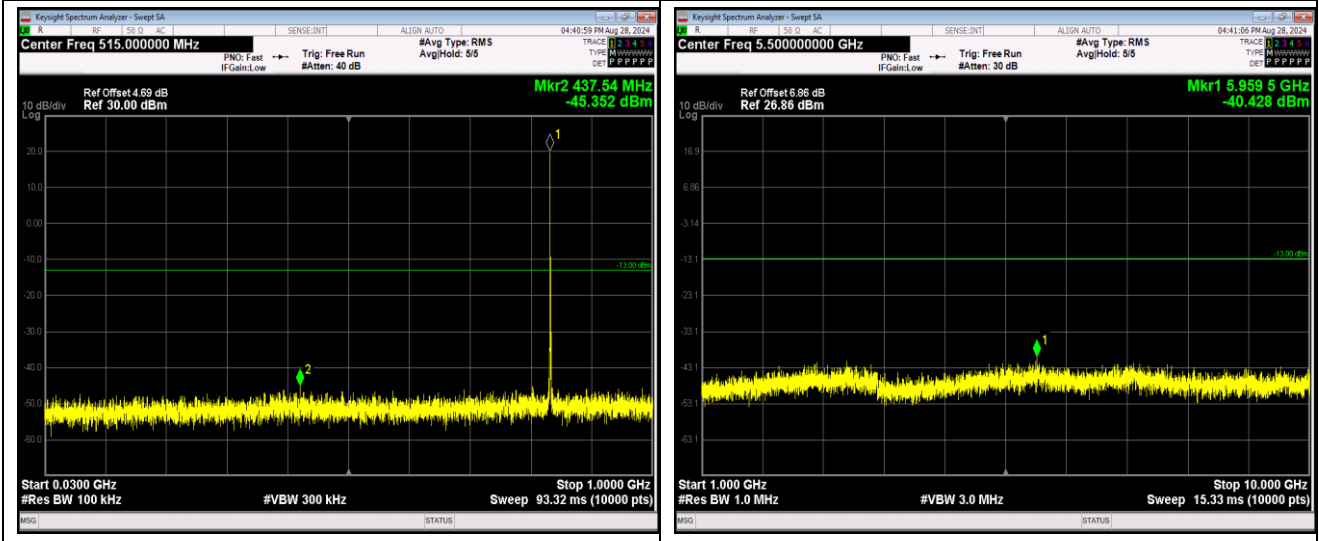

Band5-1.4MHz-QPSK-20407-1RB#0-Range1:30~1000MHz

Band5-1.4MHz-QPSK-20407-1RB#0-Range2:1000~10000MHz

Band5-1.4MHz-QPSK-20525-1RB#0-Range1:30~1000MHz

Band5-1.4MHz-QPSK-20525-1RB#0-Range2:1000~10000MHz

Band5-1.4MHz-16QAM-20643-1RB#0-Range1:30~1000MHz

Band5-1.4MHz-16QAM-20643-1RB#0-Range2:1000~10000MHz

Band5-1.4MHz-64QAM-20407-1RB#0-Range1:30~1000MHz

Band5-1.4MHz-64QAM-20407-1RB#0-Range2:1000~10000MHz

Band5-10MHz-QPSK-20525-1RB#0-Range1:30~100
OMHz

Band5-10MHz-QPSK-20525-1RB#0-Range2:1000~1
0000MHz