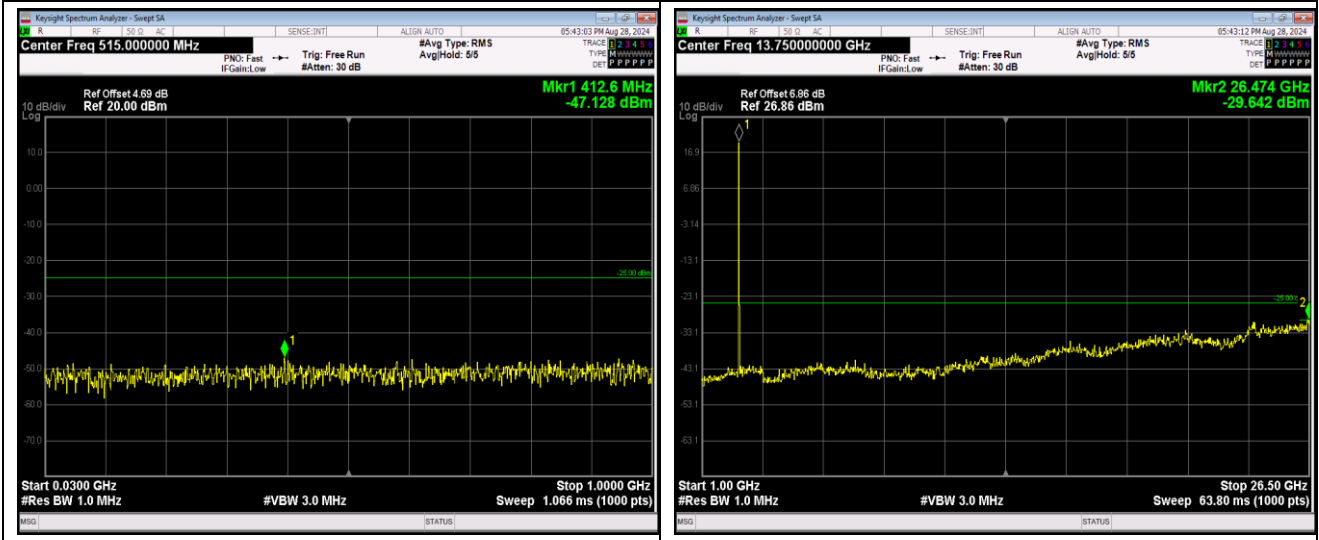

Band5-10MHz-64QAM-20450-1RB#0-Range2:1000~10000MHz

Band5-10MHz-64QAM-20525-1RB#0-Range1:30~1000MHz

Band5-10MHz-64QAM-20525-1RB#0-Range2:1000~10000MHz

Band7-5MHz-QPSK-21425-1RB#0-Range1:30~1000 MHz

Band7-5MHz-QPSK-21425-1RB#0-Range2:1000~26 500MHz