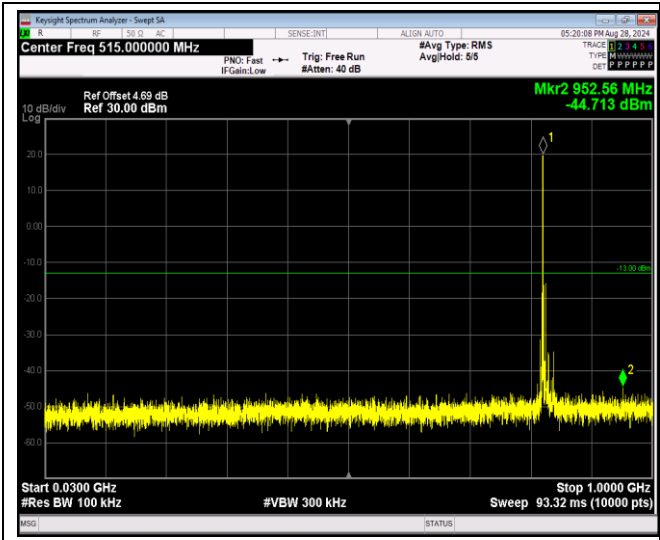

Band5-1.4MHz-16QAM-20643-1RB#0-Range2:1000~10000MHz

Band5-1.4MHz-64QAM-20407-1RB#0-Range1:30~1000MHz

Band5-1.4MHz-64QAM-20407-1RB#0-Range2:1000~10000MHz

Band5-10MHz-QPSK-20525-1RB#0-Range1:30~100
OMHz

Band5-10MHz-QPSK-20525-1RB#0-Range2:1000~1
0000MHz