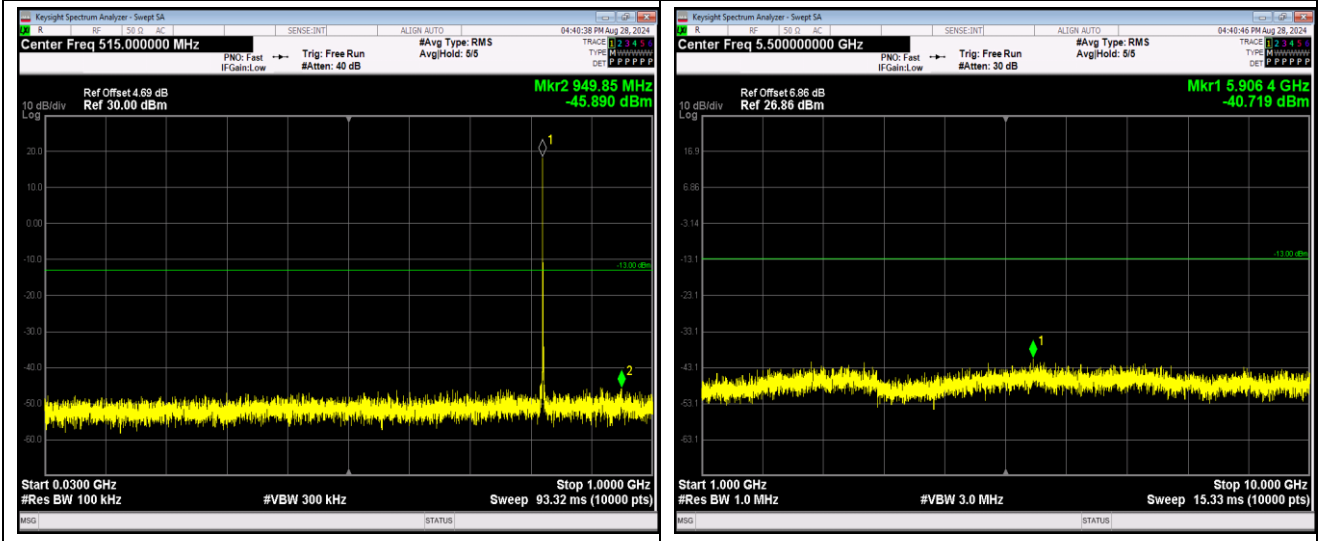

Band5-1.4MHz-QPSK-20407-1RB#0-Range1:30~1000MHz

Band5-1.4MHz-QPSK-20407-1RB#0-Range2:1000~10000MHz

Band5-1.4MHz-QPSK-20525-1RB#0-Range1:30~1000MHz

Band5-1.4MHz-QPSK-20525-1RB#0-Range2:1000~10000MHz

Band5-1.4MHz-16QAM-20643-1RB#0-Range1:30~1000MHz

Band5-1.4MHz-16QAM-20643-1RB#0-Range2:1000~10000MHz

Band5-1.4MHz-64QAM-20407-1RB#0-Range1:30~1000MHz

Band5-1.4MHz-64QAM-20407-1RB#0-Range2:1000~10000MHz

Band5-10MHz-QPSK-20525-1RB#0-Range1:30~100
OMHz

Band5-10MHz-QPSK-20525-1RB#0-Range2:1000~1
0000MHz