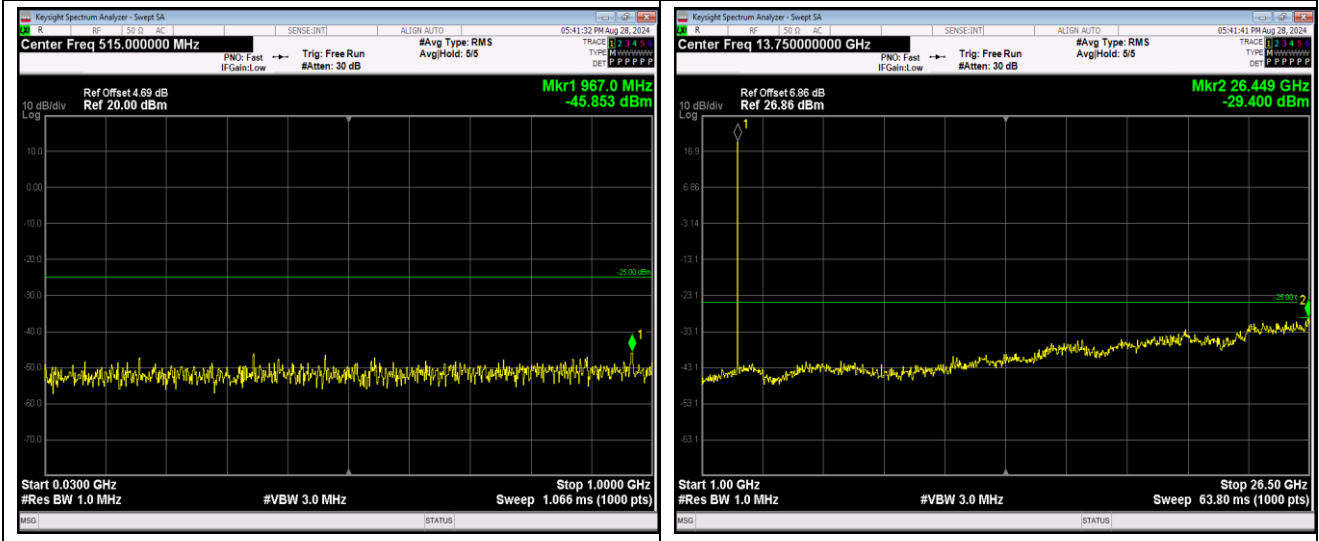

Band7-5MHz-16QAM-20775-1RB#0-Range1:30~100 0MHz

Band7-5MHz-16QAM-20775-1RB#0-Range2:1000~2 6500MHz