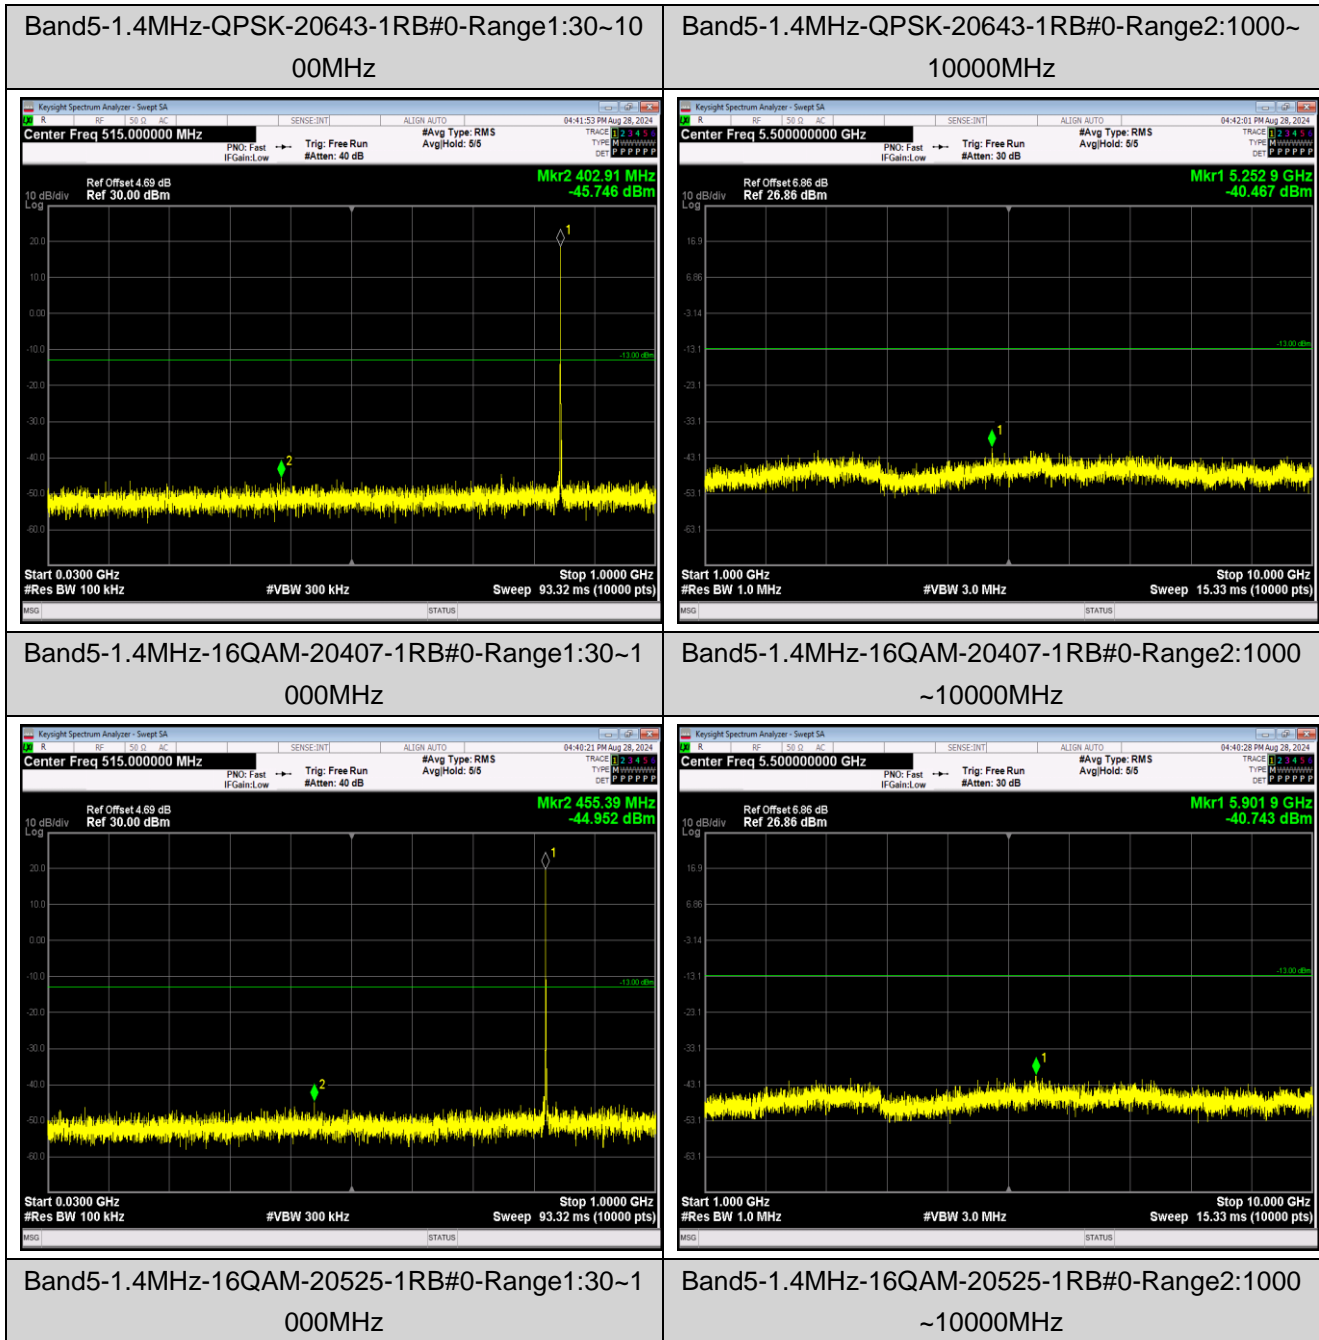

Band5-1.4MHz-QPSK-20407-1RB#0-Range1:30~1000MHz

Band5-1.4MHz-QPSK-20407-1RB#0-Range2:1000~10000MHz

Band5-1.4MHz-QPSK-20525-1RB#0-Range1:30~1000MHz

Band5-1.4MHz-QPSK-20525-1RB#0-Range2:1000~10000MHz

Band5-1.4MHz-16QAM-20643-1RB#0-Range1:30~1000MHz

Band5-1.4MHz-16QAM-20643-1RB#0-Range2:1000~10000MHz

Band5-1.4MHz-64QAM-20407-1RB#0-Range1:30~1000MHz

Band5-1.4MHz-64QAM-20407-1RB#0-Range2:1000~10000MHz

Band5-10MHz-QPSK-20525-1RB#0-Range1:30~100
OMHz

Band5-10MHz-QPSK-20525-1RB#0-Range2:1000~1
0000MHz

Band5-10MHz-QPSK-20600-1RB#0-Range1:30~100
OMHz

Band5-10MHz-QPSK-20600-1RB#0-Range2:1000~1
0000MHz

Band5-10MHz-QPSK-20600-1RB#0-Range1:30~100
OMHz

Band5-10MHz-QPSK-20600-1RB#0-Range2:1000~1
0000MHz

Band5-10MHz-64QAM-20450-1RB#0-Range1:30~1000MHz