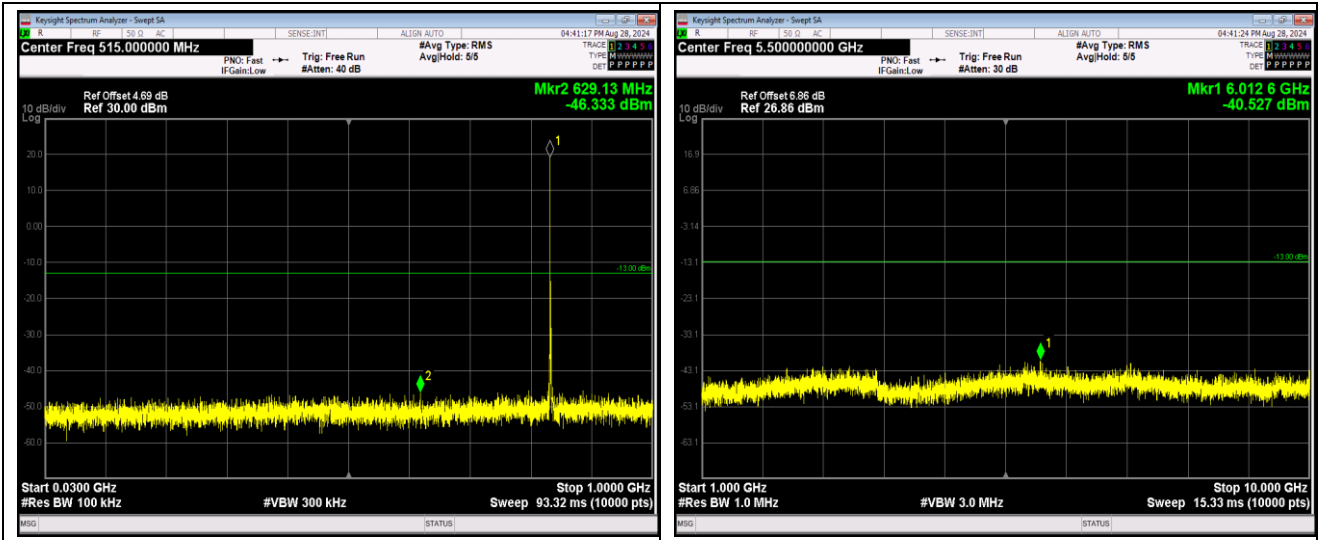

Band5-1.4MHz-QPSK-20407-1RB#0-Range1:30~1000MHz

Band5-1.4MHz-QPSK-20407-1RB#0-Range2:1000~10000MHz

Band5-1.4MHz-QPSK-20525-1RB#0-Range1:30~1000MHz

Band5-1.4MHz-QPSK-20525-1RB#0-Range2:1000~10000MHz

Band5-1.4MHz-16QAM-20643-1RB#0-Range1:30~1000MHz