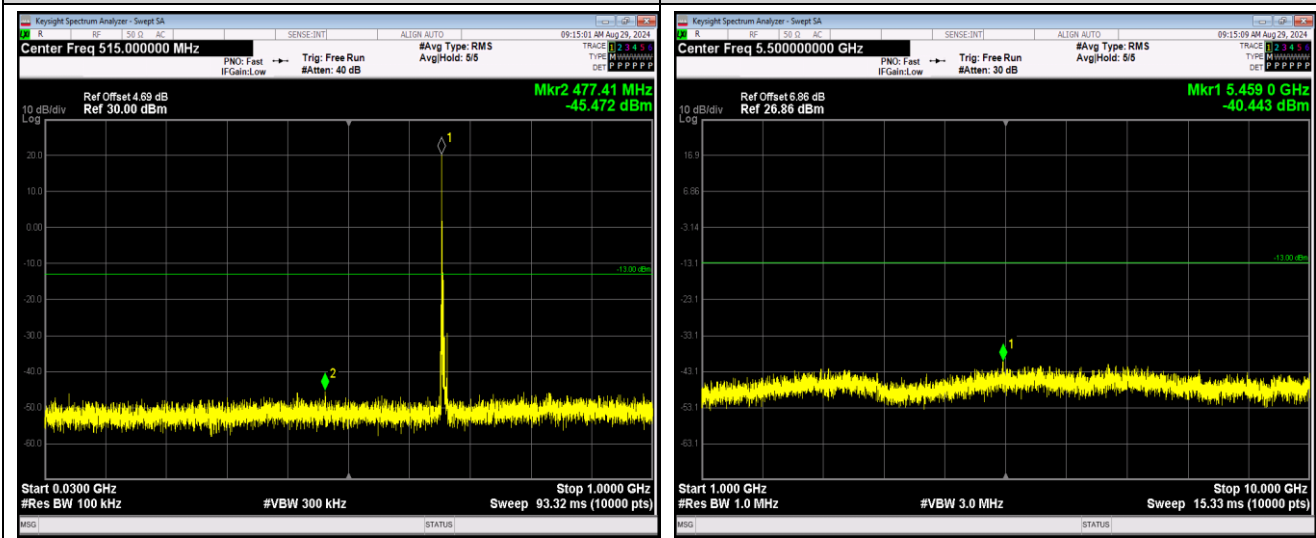

Band7-20MHz-16QAM-21100-1RB#0-Range2:1000~26500MHz

Band7-20MHz-64QAM-21350-1RB#0-Range1:30~1000MHz

Band7-20MHz-64QAM-21350-1RB#0-Range2:1000~26500MHz

Band71-5MHz-QPSK-133147-1RB#0-Range1:30~1000MHz

Band71-5MHz-QPSK-133147-1RB#0-Range2:1000~10000MHz