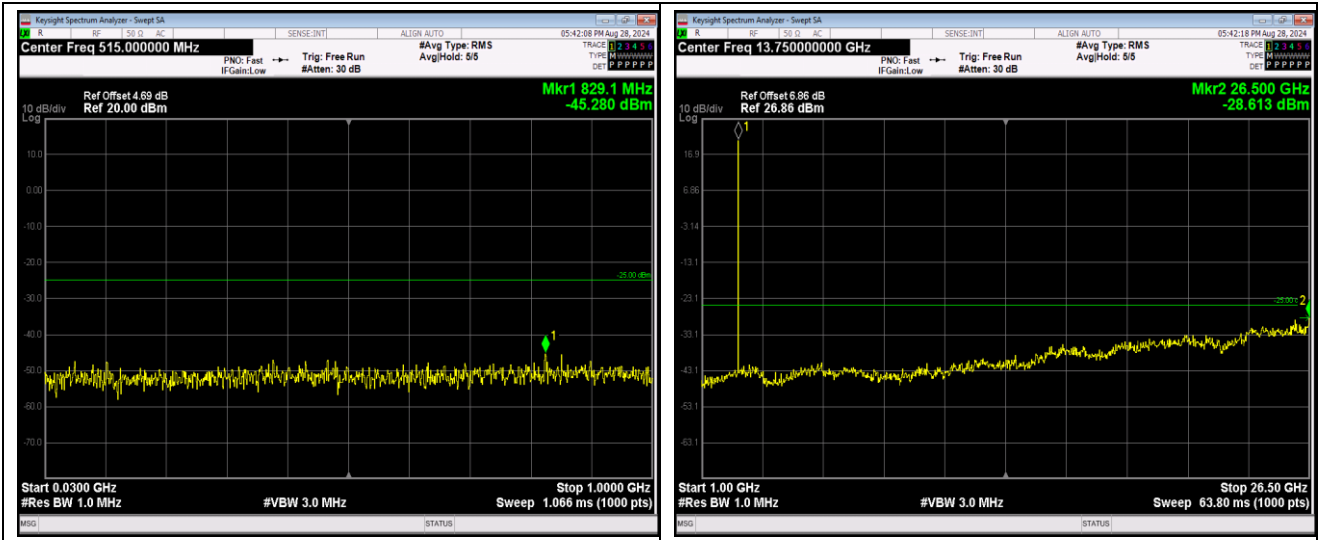

Band5-10MHz-64QAM-20450-1RB#0-Range2:1000~10000MHz

Band5-10MHz-64QAM-20525-1RB#0-Range1:30~1000MHz

Band5-10MHz-64QAM-20525-1RB#0-Range2:1000~10000MHz

Band7-5MHz-QPSK-21425-1RB#0-Range1:30~1000 MHz

Band7-5MHz-QPSK-21425-1RB#0-Range2:1000~26 500MHz