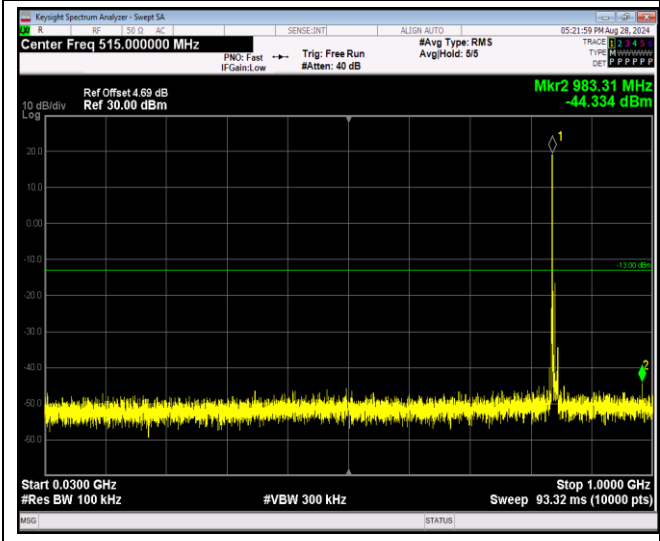

Band5-10MHz-QPSK-20600-1RB#0-Range1:30~100
OMHz