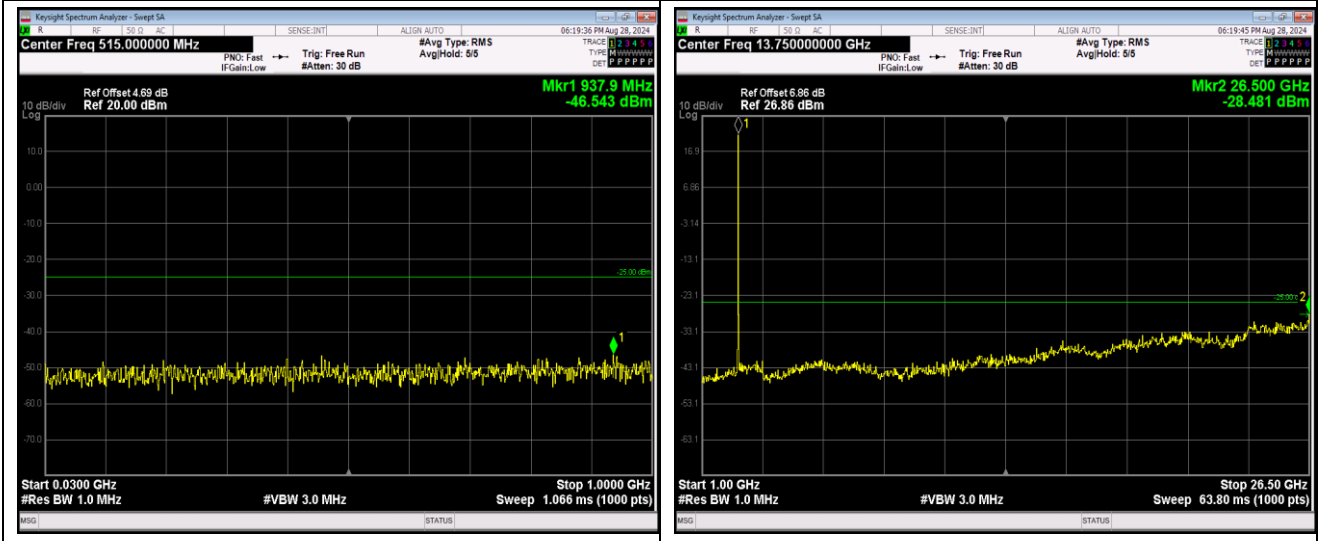

Band7-20MHz-16QAM-21100-1RB#0-Range1:30~1000MHz

Band7-20MHz-16QAM-21100-1RB#0-Range2:1000~26500MHz