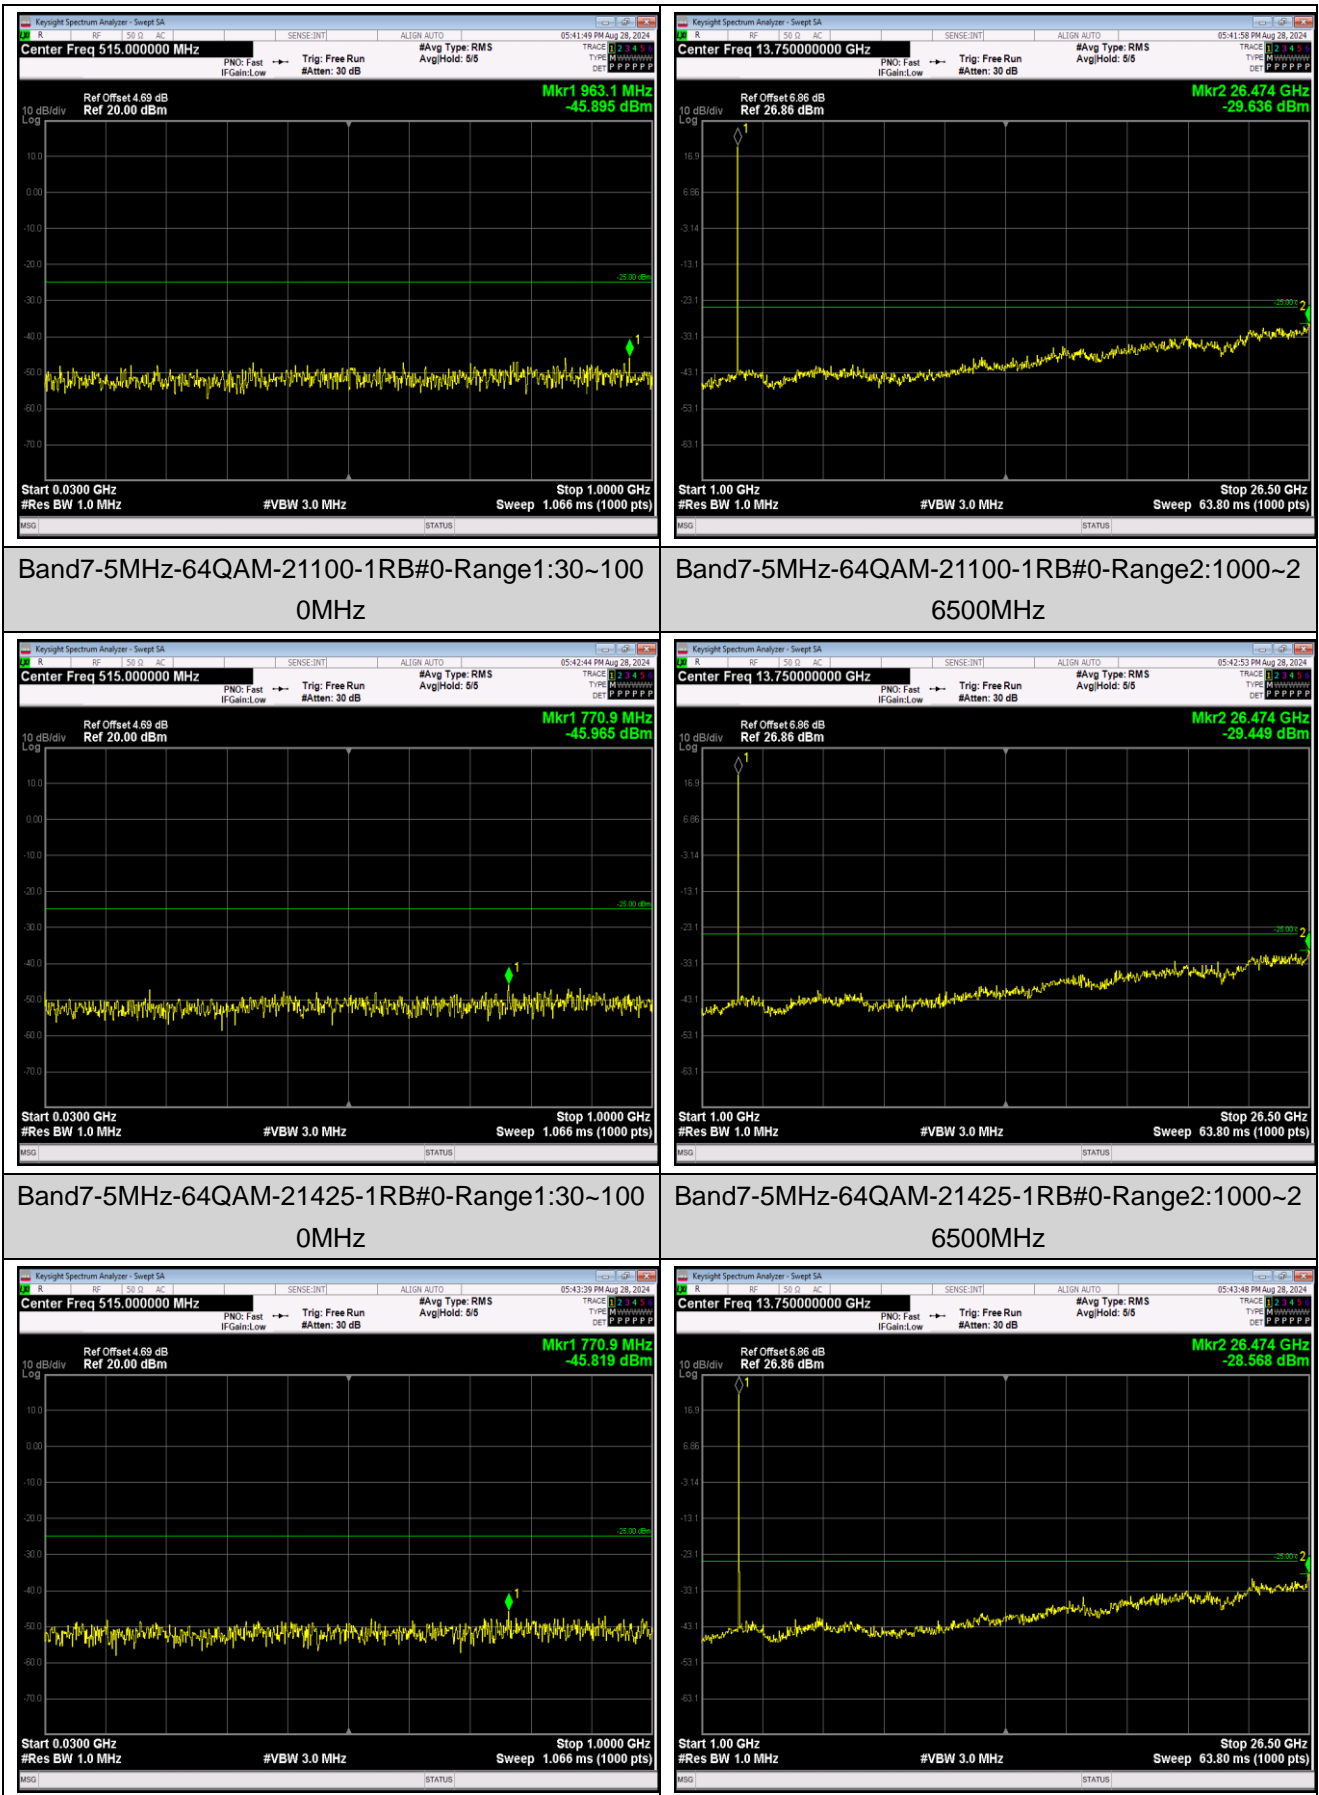

Band5-1.4MHz-QPSK-20407-1RB#0-Range1:30~1000MHz

Band5-1.4MHz-QPSK-20407-1RB#0-Range2:1000~10000MHz

Band5-1.4MHz-QPSK-20525-1RB#0-Range1:30~1000MHz

Band5-1.4MHz-QPSK-20525-1RB#0-Range2:1000~10000MHz

Band5-1.4MHz-16QAM-20643-1RB#0-Range1:30~1000MHz

Band5-10MHz-QPSK-20600-1RB#0-Range1:30~100
OMHz

Band5-10MHz-QPSK-20600-1RB#0-Range2:1000~1
0000MHz

Band5-10MHz-QPSK-20600-1RB#0-Range1:30~100
OMHz

Band5-10MHz-QPSK-20600-1RB#0-Range2:1000~1
0000MHz

Band5-10MHz-64QAM-20450-1RB#0-Range1:30~1000MHz

Band5-10MHz-64QAM-20450-1RB#0-Range2:1000~10000MHz

Band5-10MHz-64QAM-20525-1RB#0-Range1:30~1000MHz

Band5-10MHz-64QAM-20525-1RB#0-Range2:1000~10000MHz

Band7-5MHz-QPSK-21425-1RB#0-Range1:30~1000 MHz

Band7-5MHz-QPSK-21425-1RB#0-Range2:1000~26 500MHz

Band7-5MHz-16QAM-20775-1RB#0-Range1:30~100 0MHz

Band7-5MHz-16QAM-20775-1RB#0-Range2:1000~2 6500MHz

Band7-20MHz-16QAM-20850-1RB#0-Range1:30~1000MHz

Band7-20MHz-16QAM-20850-1RB#0-Range2:1000~26500MHz

Band7-20MHz-16QAM-21100-1RB#0-Range1:30~1000MHz