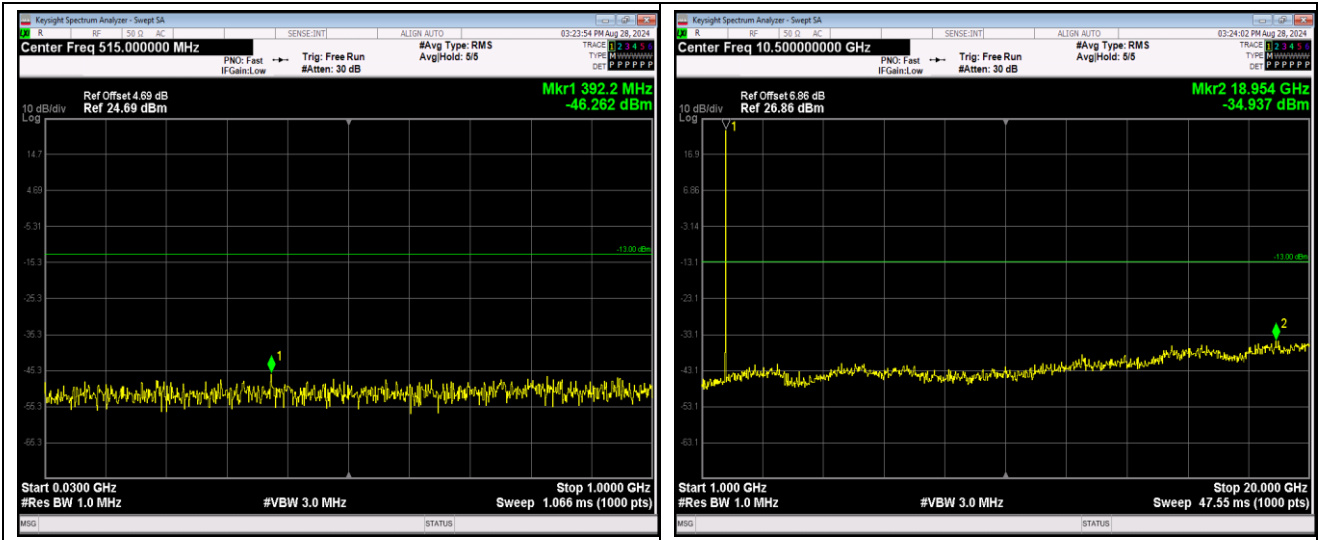

Band4-1.4MHz-16QAM-19957-1RB#0-Range2:1000~20000MHz

Band4-1.4MHz-16QAM-19957-1RB#0-Range1:30~1000MHz