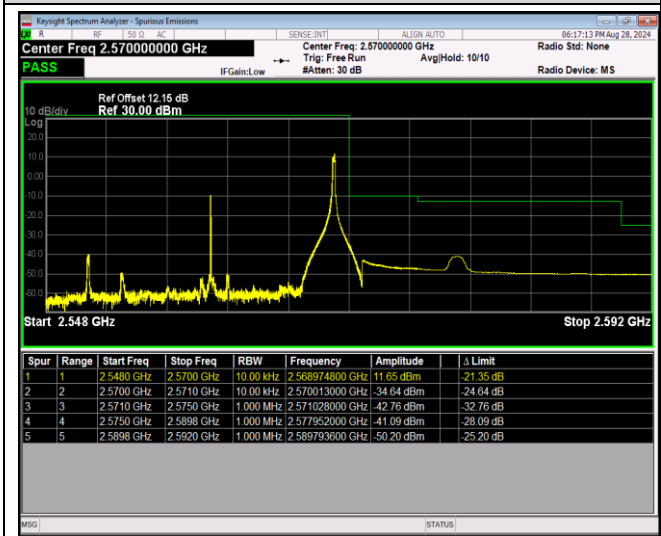

Band7-20MHz-64QAM-20850-100RB#0

Band7-20MHz-64QAM-21350-1RB#0

Band7-20MHz-64QAM-21350-1RB#99

Band7-20MHz-64QAM-21350-100RB#0

Band71-5MHz-QPSK-133147-1RB#0

Band71-5MHz-QPSK-133147-1RB#24

Band71-5MHz-QPSK-133147-25RB#0