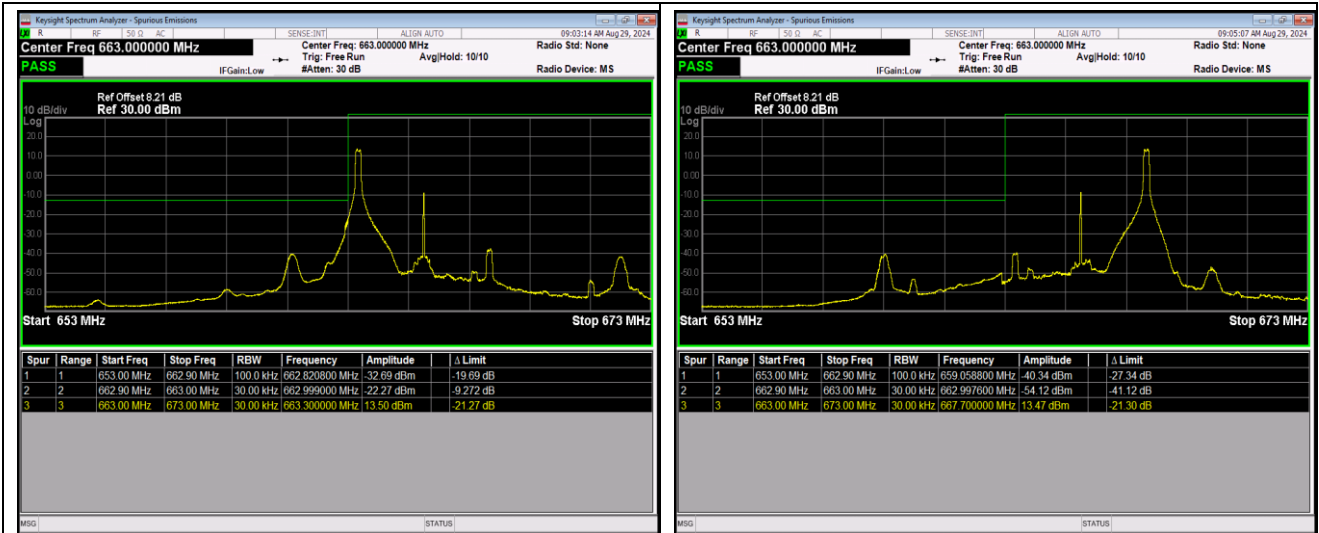

Band7-20MHz-64QAM-20850-100RB#0

Band7-20MHz-64QAM-21350-1RB#0

Band7-20MHz-64QAM-21350-1RB#99

Band7-20MHz-64QAM-21350-100RB#0

Band71-5MHz-QPSK-133147-1RB#0

Band71-5MHz-QPSK-133147-1RB#24

Band71-5MHz-QPSK-133147-25RB#0