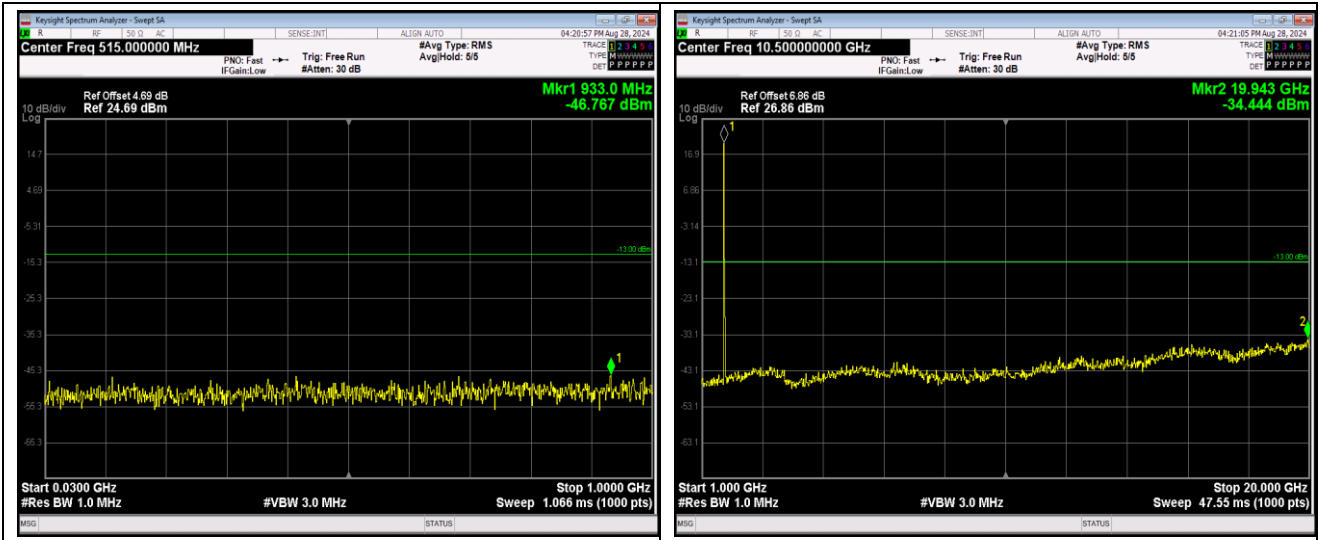

Band4-20MHz-16QAM-20175-1RB#0-Range2:1000~20000MHz

Band4-20MHz-16QAM-20175-1RB#0-Range1:30~1000MHz