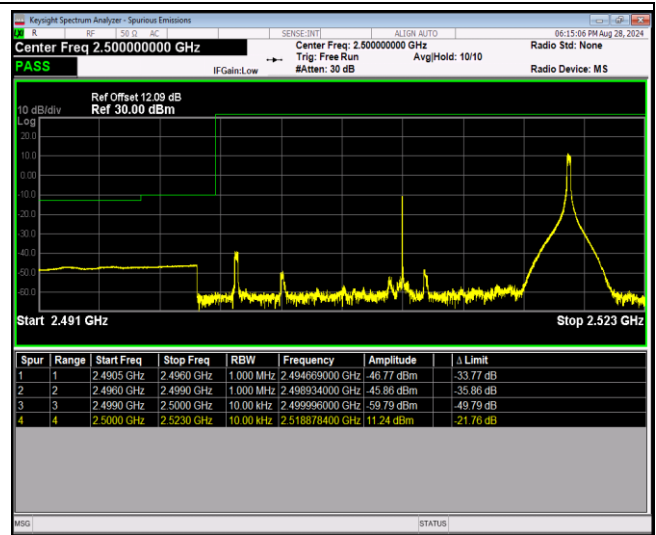

Band7-20MHz-64QAM-20850-100RB#0

Band7-20MHz-64QAM-21350-1RB#0

Band7-20MHz-64QAM-21350-1RB#99

Band7-20MHz-64QAM-21350-100RB#0

Band71-5MHz-QPSK-133147-1RB#0

Band71-5MHz-QPSK-133147-1RB#24

Band71-5MHz-QPSK-133147-25RB#0