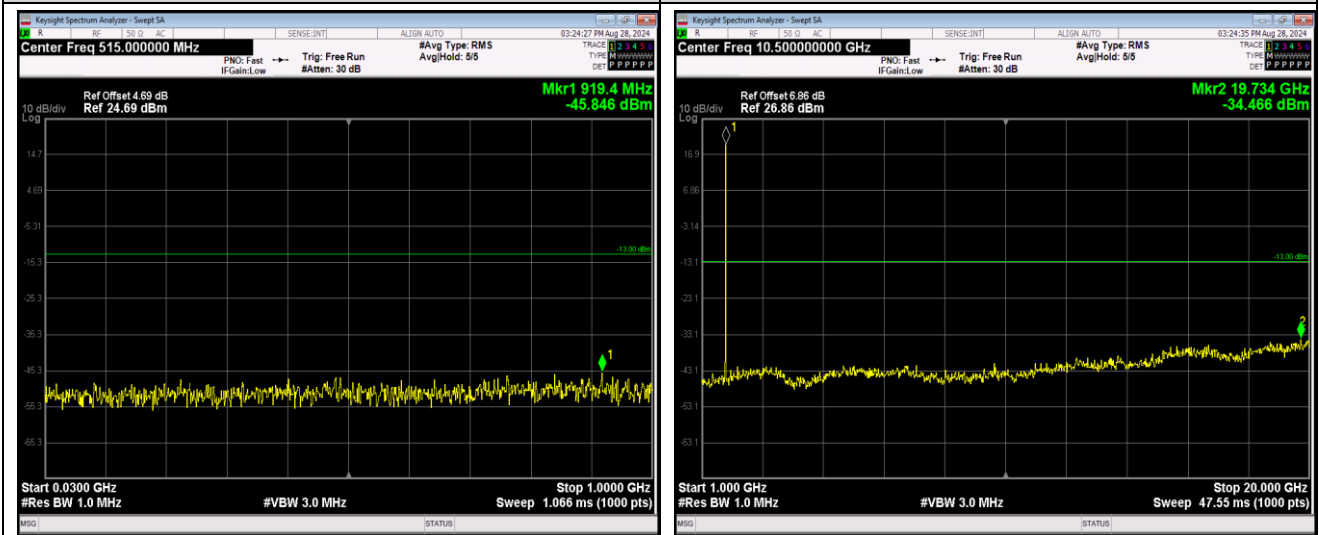

Band4-1.4MHz-16QAM-20175-1RB#0-Range1:30~1000MHz

Band4-1.4MHz-16QAM-20175-1RB#0-Range2:1000~20000MHz

Band4-1.4MHz-64QAM-20393-1RB#0-Range1:30~1000MHz

Band4-1.4MHz-64QAM-20393-1RB#0-Range2:1000~20000MHz

Band4-20MHz-QPSK-20050-1RB#0-Range1:30~1000MHz