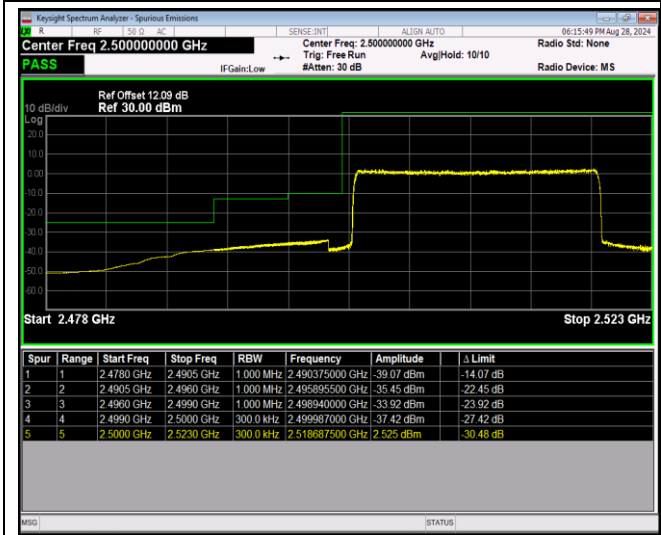

Band7-20MHz-64QAM-20850-100RB#0

Band7-20MHz-64QAM-21350-1RB#0

Band7-20MHz-64QAM-21350-1RB#99

Band7-20MHz-64QAM-21350-100RB#0

Band71-5MHz-QPSK-133147-1RB#0

Band71-5MHz-QPSK-133147-1RB#24

Band71-5MHz-QPSK-133147-25RB#0