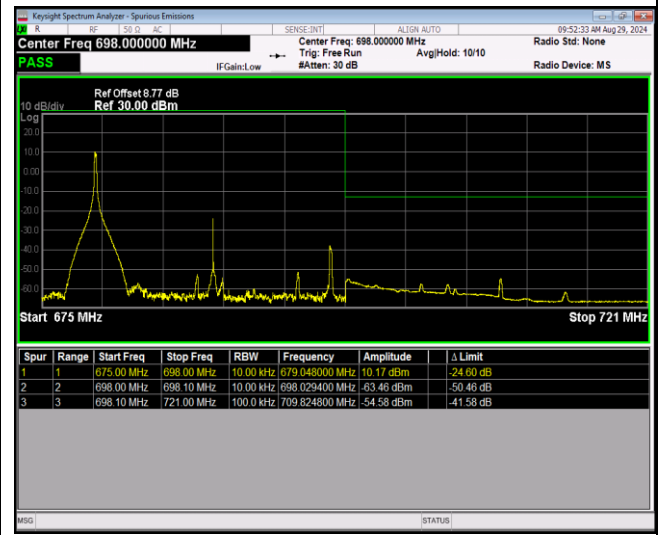

Band71-20MHz-16QAM-133372-1RB#0

Band71-20MHz-16QAM-133372-100RB#0