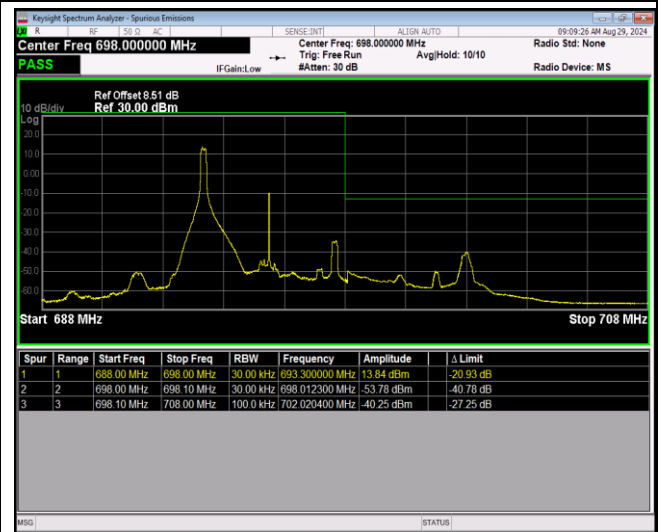

Band71-5MHz-QPSK-133447-1RB#0

Band71-5MHz-QPSK-133447-25RB#0