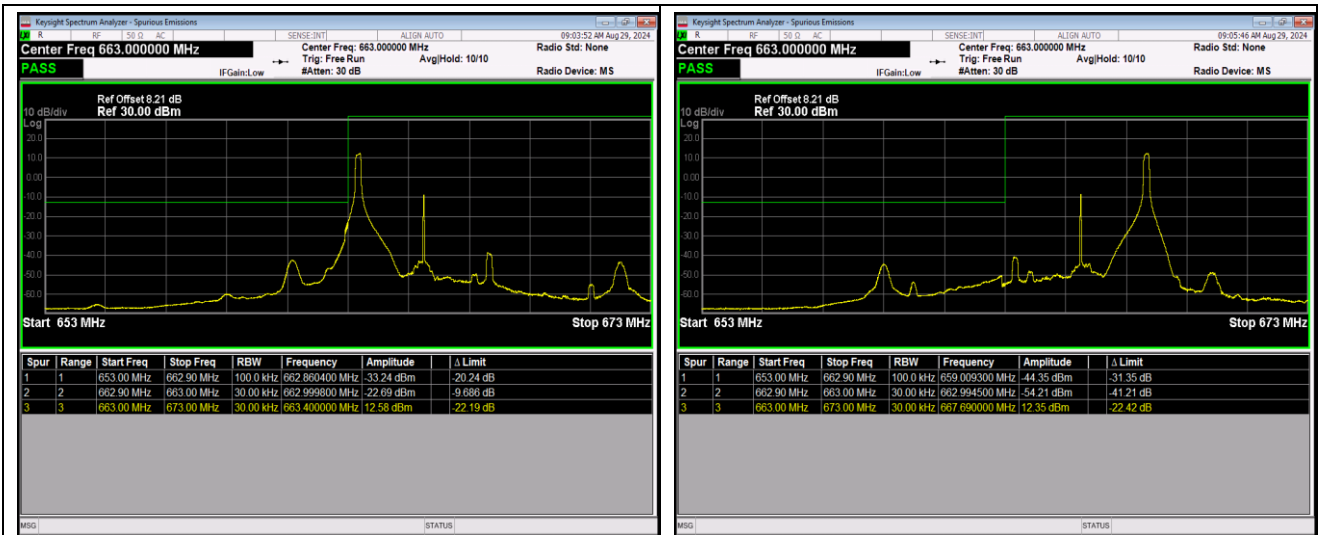

Band71-5MHz-QPSK-133447-1RB#0

Band71-5MHz-QPSK-133447-1RB#24

Band71-5MHz-QPSK-133447-25RB#0

Band71-5MHz-16QAM-133147-1RB#0

Band71-5MHz-16QAM-133147-1RB#24

Band71-5MHz-16QAM-133147-25RB#0

Band71-5MHz-16QAM-133447-1RB#0