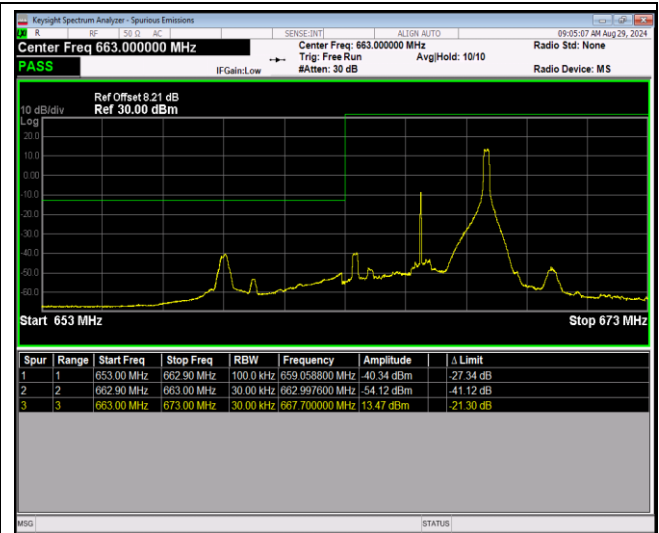

Band7-20MHz-64QAM-20850-100RB#0

Band7-20MHz-64QAM-21350-1RB#0

Band7-20MHz-64QAM-21350-1RB#99

Band7-20MHz-64QAM-21350-100RB#0

Band71-5MHz-QPSK-133147-1RB#0

Band71-5MHz-QPSK-133147-1RB#24

Band71-5MHz-QPSK-133147-25RB#0