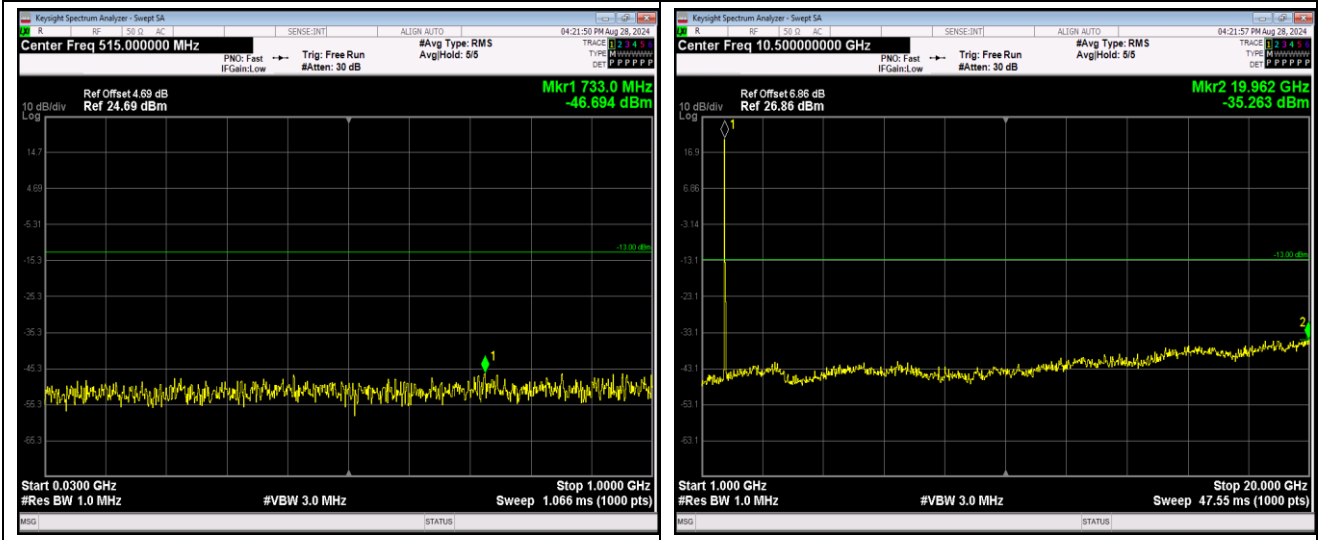

Band4-20MHz-QPSK-20050-1RB#0-Range2:1000~20000MHz

Band4-20MHz-16QAM-20175-1RB#0-Range1:30~1000MHz

Band4-20MHz-16QAM-20175-1RB#0-Range2:1000~20000MHz

Band4-20MHz-16QAM-20300-1RB#0-Range1:30~1000MHz

Band4-20MHz-16QAM-20300-1RB#0-Range2:1000~20000MHz