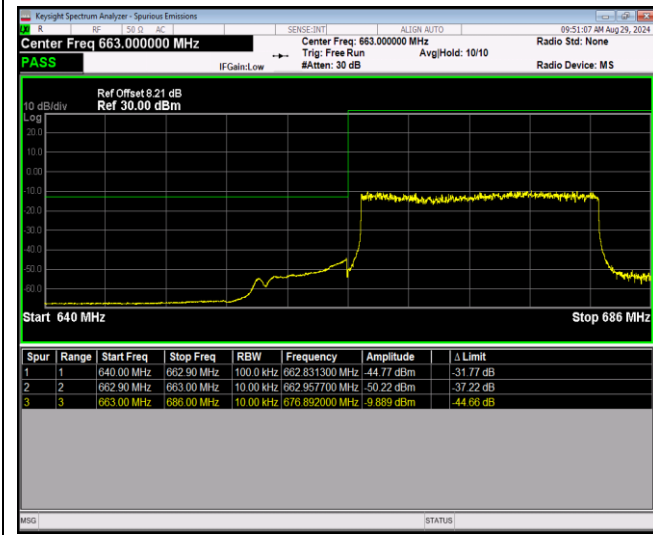

Band71-20MHz-16QAM-133222-100RB#0

Band71-20MHz-16QAM-133372-1RB#99