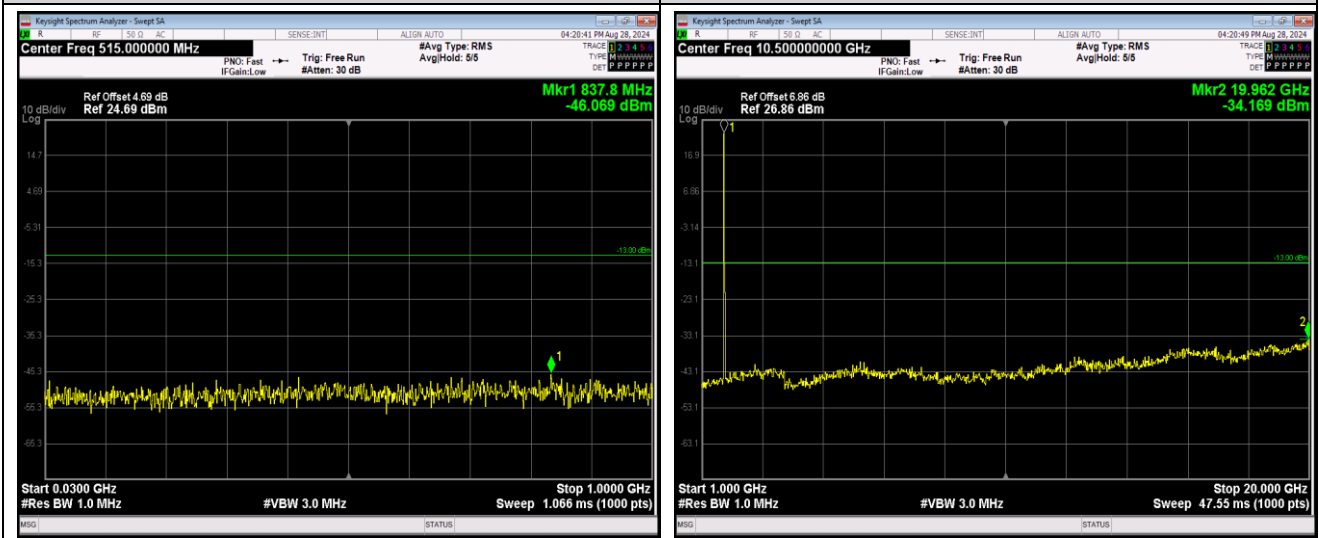

Band4-20MHz-QPSK-20050-1RB#0-Range1:30~1000MHz

Band4-20MHz-QPSK-20050-1RB#0-Range2:1000~20000MHz