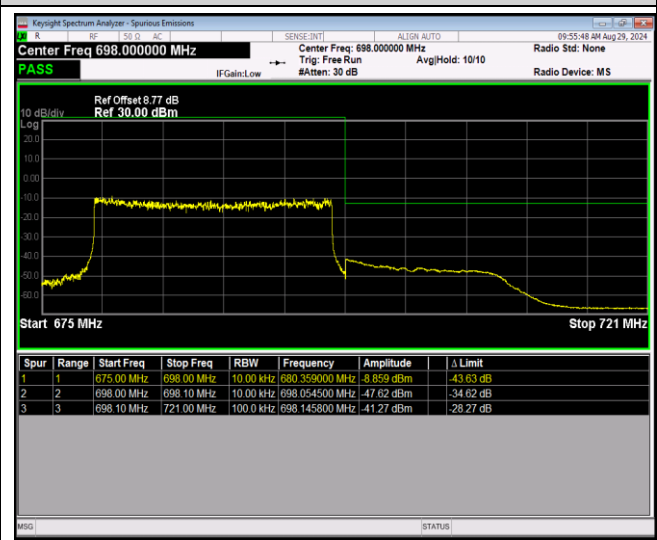

Band71-20MHz-64QAM-133222-100RB#0

Band71-20MHz-64QAM-133372-1RB#0

Band71-20MHz-64QAM-133372-1RB#99

Band71-20MHz-64QAM-133372-100RB#0

Appendix E: Conducted Spurious Emission

Test Result (worst case)

Band	Bandwidth	Modulation	Channel	RB Configuration	Frequency Range	Result (dBm)	Verdict
Band4	1.4MHz	QPSK	19957	1RB#0	Range1:30~1000MHz	-46.14	PASS
Band4	1.4MHz	QPSK	19957	1RB#0	Range2:1000~20000MHz	-34.29	PASS
Band4	1.4MHz	QPSK	20175	1RB#0	Range1:30~1000MHz	-46.61	PASS
Band4	1.4MHz	QPSK	20175	1RB#0	Range2:1000~20000MHz	-34.81	PASS
Band4	1.4MHz	QPSK	20393	1RB#0	Range1:30~1000MHz	-46.26	PASS
Band4	1.4MHz	QPSK	20393	1RB#0	Range2:1000~20000MHz	-34.94	PASS
Band4	1.4MHz	16QAM	19957	1RB#0	Range1:30~1000MHz	-45.7	PASS
Band4	1.4MHz	16QAM	19957	1RB#0	Range2:1000~20000MHz	-33.83	PASS
Band4	1.4MHz	16QAM	20175	1RB#0	Range1:30~1000MHz	-46.22	PASS
Band4	1.4MHz	16QAM	20175	1RB#0	Range2:1000~20000MHz	-34.05	PASS
Band4	1.4MHz	16QAM	20393	1RB#0	Range1:30~1000MHz	-46.18	PASS
Band4	1.4MHz	16QAM	20393	1RB#0	Range2:1000~20000MHz	-34.52	PASS
Band4	1.4MHz	64QAM	19957	1RB#0	Range1:30~1000MHz	-45.61	PASS
Band4	1.4MHz	64QAM	19957	1RB#0	Range2:1000~20000MHz	-34.71	PASS
Band4	1.4MHz	64QAM	20175	1RB#0	Range1:30~1000MHz	-45.86	PASS
Band4	1.4MHz	64QAM	20175	1RB#0	Range2:1000~20000MHz	-34.42	PASS
Band4	1.4MHz	64QAM	20393	1RB#0	Range1:30~1000MHz	-45.85	PASS
Band4	1.4MHz	64QAM	20393	1RB#0	Range2:1000~20000MHz	-34.47	PASS
Band4	20MHz	QPSK	20050	1RB#0	Range1:30~1000MHz	-46.07	PASS
Band4	20MHz	QPSK	20050	1RB#0	Range2:1000~20000MHz	-34.17	PASS
Band4	20MHz	QPSK	20175	1RB#0	Range1:30~1000MHz	-46.72	PASS
Band4	20MHz	QPSK	20175	1RB#0	Range2:1000~20000MHz	-34.22	PASS
Band4	20MHz	QPSK	20300	1RB#0	Range1:30~1000MHz	-46.27	PASS
Band4	20MHz	QPSK	20300	1RB#0	Range2:1000~20000MHz	-33.65	PASS
Band4	20MHz	16QAM	20050	1RB#0	Range1:30~1000MHz	-46.77	PASS
Band4	20MHz	16QAM	20050	1RB#0	Range2:1000~20000MHz	-34.44	PASS
Band4	20MHz	16QAM	20175	1RB#0	Range1:30~1000MHz	-46.69	PASS
Band4	20MHz	16QAM	20175	1RB#0	Range2:1000~20000MHz	-35.26	PASS
Band4	20MHz	16QAM	20300	1RB#0	Range1:30~1000MHz	-45.77	PASS
Band4	20MHz	16QAM	20300	1RB#0	Range2:1000~20000MHz	-34.58	PASS
Band4	20MHz	64QAM	20050	1RB#0	Range1:30~1000MHz	-45.39	PASS
Band4	20MHz	64QAM	20050	1RB#0	Range2:1000~20000MHz	-34.63	PASS
Band4	20MHz	64QAM	20175	1RB#0	Range1:30~1000MHz	-47.19	PASS
Band4	20MHz	64QAM	20175	1RB#0	Range2:1000~20000MHz	-34.65	PASS
Band4	20MHz	64QAM	20300	1RB#0	Range1:30~1000MHz	-46.35	PASS
Band4	20MHz	64QAM	20300	1RB#0	Range2:1000~20000MHz	-34.29	PASS