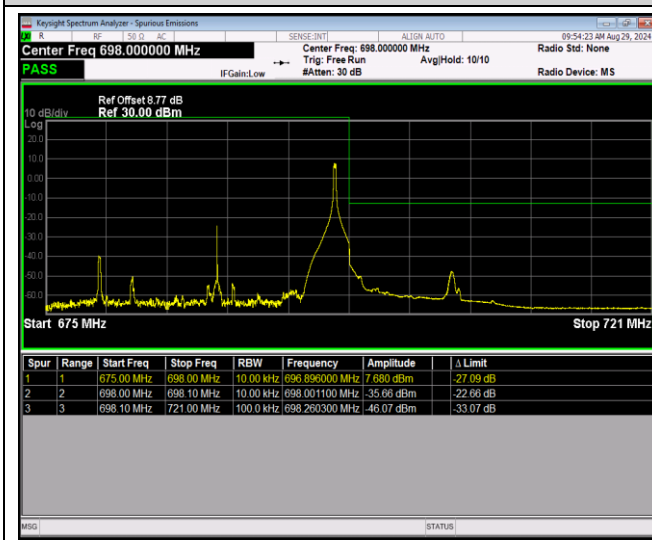

Band71-20MHz-64QAM-133222-100RB#0

Band71-20MHz-64QAM-133372-1RB#0

Band71-20MHz-64QAM-133372-1RB#99

Band71-20MHz-64QAM-133372-100RB#0

Appendix E: Conducted Spurious Emission

Test Result (worst case)

Band	Bandwidth	Modulation	Channel	RB Configuration	Frequency Range	Result (dBm)	Verdict
Band4	1.4MHz	QPSK	19957	1RB#0	Range1:30~1000MHz	-46.14	PASS
Band4	1.4MHz	QPSK	19957	1RB#0	Range2:1000~20000MHz	-34.29	PASS
Band4	1.4MHz	QPSK	20175	1RB#0	Range1:30~1000MHz	-46.61	PASS
Band4	1.4MHz	QPSK	20175	1RB#0	Range2:1000~20000MHz	-34.81	PASS
Band4	1.4MHz	QPSK	20393	1RB#0	Range1:30~1000MHz	-46.26	PASS
Band4	1.4MHz	QPSK	20393	1RB#0	Range2:1000~20000MHz	-34.94	PASS
Band4	1.4MHz	16QAM	19957	1RB#0	Range1:30~1000MHz	-45.7	PASS
Band4	1.4MHz	16QAM	19957	1RB#0	Range2:1000~20000MHz	-33.83	PASS
Band4	1.4MHz	16QAM	20175	1RB#0	Range1:30~1000MHz	-46.22	PASS
Band4	1.4MHz	16QAM	20175	1RB#0	Range2:1000~20000MHz	-34.05	PASS
Band4	1.4MHz	16QAM	20393	1RB#0	Range1:30~1000MHz	-46.18	PASS
Band4	1.4MHz	16QAM	20393	1RB#0	Range2:1000~20000MHz	-34.52	PASS
Band4	1.4MHz	64QAM	19957	1RB#0	Range1:30~1000MHz	-45.61	PASS
Band4	1.4MHz	64QAM	19957	1RB#0	Range2:1000~20000MHz	-34.71	PASS
Band4	1.4MHz	64QAM	20175	1RB#0	Range1:30~1000MHz	-45.86	PASS
Band4	1.4MHz	64QAM	20175	1RB#0	Range2:1000~20000MHz	-34.42	PASS
Band4	1.4MHz	64QAM	20393	1RB#0	Range1:30~1000MHz	-45.85	PASS
Band4	1.4MHz	64QAM	20393	1RB#0	Range2:1000~20000MHz	-34.47	PASS
Band4	20MHz	QPSK	20050	1RB#0	Range1:30~1000MHz	-46.07	PASS
Band4	20MHz	QPSK	20050	1RB#0	Range2:1000~20000MHz	-34.17	PASS
Band4	20MHz	QPSK	20175	1RB#0	Range1:30~1000MHz	-46.72	PASS
Band4	20MHz	QPSK	20175	1RB#0	Range2:1000~20000MHz	-34.22	PASS
Band4	20MHz	QPSK	20300	1RB#0	Range1:30~1000MHz	-46.27	PASS
Band4	20MHz	QPSK	20300	1RB#0	Range2:1000~20000MHz	-33.65	PASS
Band4	20MHz	16QAM	20050	1RB#0	Range1:30~1000MHz	-46.77	PASS
Band4	20MHz	16QAM	20050	1RB#0	Range2:1000~20000MHz	-34.44	PASS
Band4	20MHz	16QAM	20175	1RB#0	Range1:30~1000MHz	-46.69	PASS
Band4	20MHz	16QAM	20175	1RB#0	Range2:1000~20000MHz	-35.26	PASS
Band4	20MHz	16QAM	20300	1RB#0	Range1:30~1000MHz	-45.77	PASS
Band4	20MHz	16QAM	20300	1RB#0	Range2:1000~20000MHz	-34.58	PASS
Band4	20MHz	64QAM	20050	1RB#0	Range1:30~1000MHz	-45.39	PASS
Band4	20MHz	64QAM	20050	1RB#0	Range2:1000~20000MHz	-34.63	PASS
Band4	20MHz	64QAM	20175	1RB#0	Range1:30~1000MHz	-47.19	PASS
Band4	20MHz	64QAM	20175	1RB#0	Range2:1000~20000MHz	-34.65	PASS
Band4	20MHz	64QAM	20300	1RB#0	Range1:30~1000MHz	-46.35	PASS
Band4	20MHz	64QAM	20300	1RB#0	Range2:1000~20000MHz	-34.29	PASS