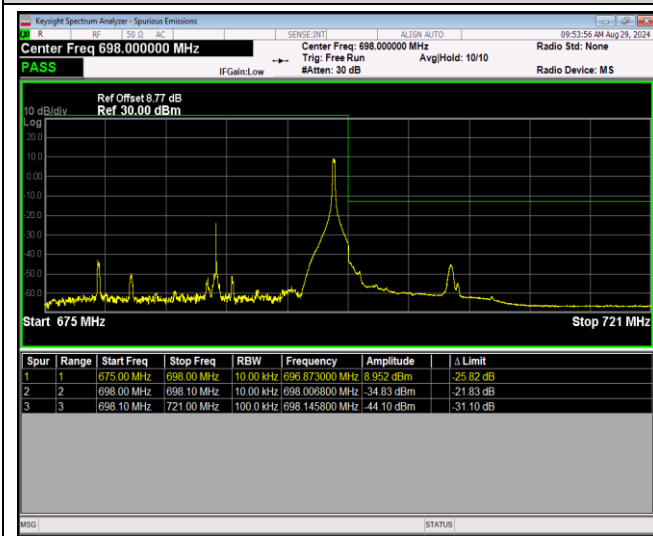

Band71-20MHz-16QAM-133372-1RB#99

Band71-20MHz-64QAM-133222-1RB#0