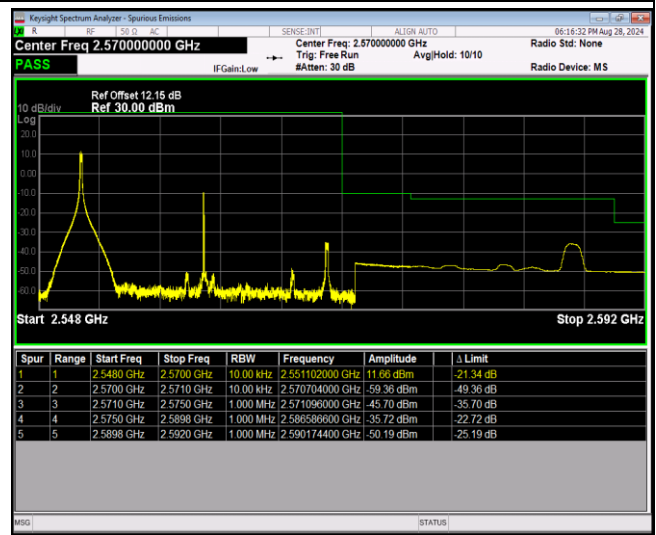

Band7-20MHz-64QAM-20850-100RB#0

Band7-20MHz-64QAM-21350-1RB#0

Band7-20MHz-64QAM-21350-1RB#99

Band7-20MHz-64QAM-21350-100RB#0

Band71-5MHz-QPSK-133147-1RB#0

Band71-5MHz-QPSK-133147-1RB#24

Band71-5MHz-QPSK-133147-25RB#0