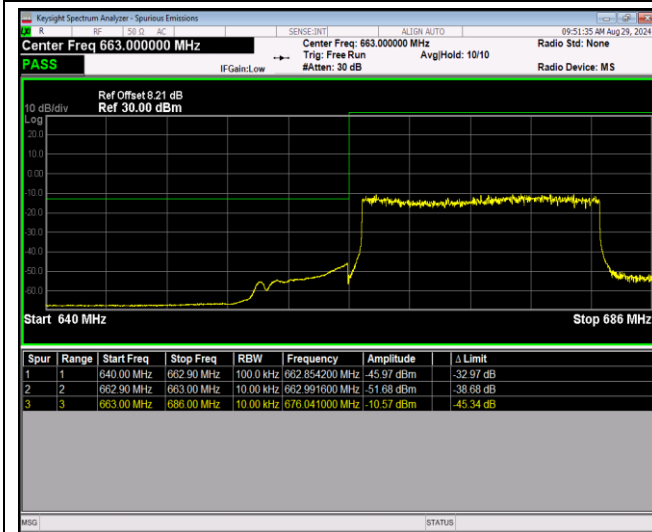

Band71-20MHz-64QAM-133222-100RB#0

Band71-20MHz-64QAM-133372-1RB#99