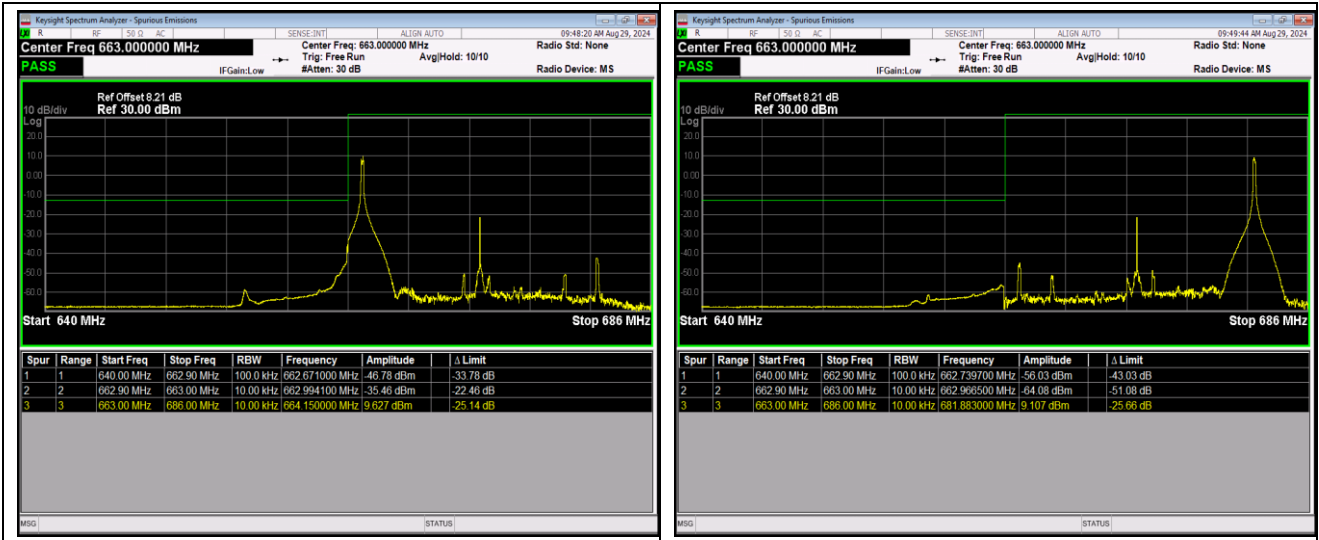

Band71-20MHz-16QAM-133222-1RB#0

Band71-20MHz-16QAM-133222-1RB#99

Band71-20MHz-16QAM-133222-100RB#0

Band71-20MHz-16QAM-133372-1RB#0