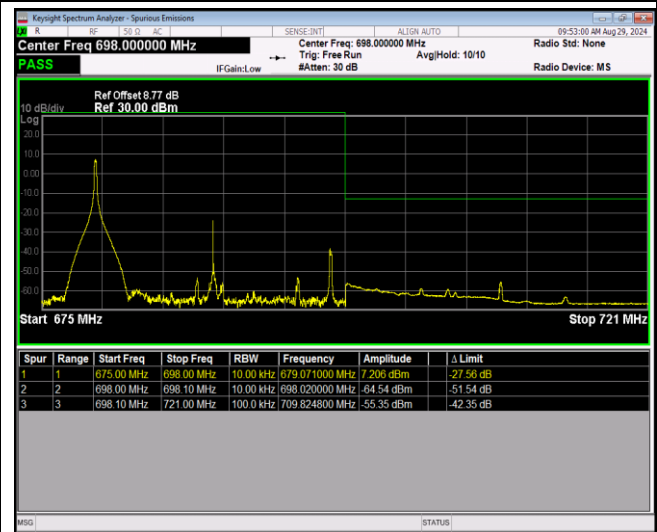

Band71-20MHz-64QAM-133222-100RB#0

Band71-20MHz-64QAM-133372-1RB#0

Band71-20MHz-64QAM-133372-1RB#99

Band71-20MHz-64QAM-133372-100RB#0

Appendix E: Conducted Spurious Emission

Test Result (worst case)

Band	Bandwidth	Modulation	Channel	RB Configuration	Frequency Range	Result (dBm)	Verdict
Band4	1.4MHz	QPSK	19957	1RB#0	Range1:30~1000MHz	-46.14	PASS
Band4	1.4MHz	QPSK	19957	1RB#0	Range2:1000~20000MHz	-34.29	PASS
Band4	1.4MHz	QPSK	20175	1RB#0	Range1:30~1000MHz	-46.61	PASS
Band4	1.4MHz	QPSK	20175	1RB#0	Range2:1000~20000MHz	-34.81	PASS
Band4	1.4MHz	QPSK	20393	1RB#0	Range1:30~1000MHz	-46.26	PASS
Band4	1.4MHz	QPSK	20393	1RB#0	Range2:1000~20000MHz	-34.94	PASS
Band4	1.4MHz	16QAM	19957	1RB#0	Range1:30~1000MHz	-45.7	PASS
Band4	1.4MHz	16QAM	19957	1RB#0	Range2:1000~20000MHz	-33.83	PASS
Band4	1.4MHz	16QAM	20175	1RB#0	Range1:30~1000MHz	-46.22	PASS
Band4	1.4MHz	16QAM	20175	1RB#0	Range2:1000~20000MHz	-34.05	PASS
Band4	1.4MHz	16QAM	20393	1RB#0	Range1:30~1000MHz	-46.18	PASS
Band4	1.4MHz	16QAM	20393	1RB#0	Range2:1000~20000MHz	-34.52	PASS
Band4	1.4MHz	64QAM	19957	1RB#0	Range1:30~1000MHz	-45.61	PASS
Band4	1.4MHz	64QAM	19957	1RB#0	Range2:1000~20000MHz	-34.71	PASS
Band4	1.4MHz	64QAM	20175	1RB#0	Range1:30~1000MHz	-45.86	PASS
Band4	1.4MHz	64QAM	20175	1RB#0	Range2:1000~20000MHz	-34.42	PASS
Band4	1.4MHz	64QAM	20393	1RB#0	Range1:30~1000MHz	-45.85	PASS
Band4	1.4MHz	64QAM	20393	1RB#0	Range2:1000~20000MHz	-34.47	PASS
Band4	20MHz	QPSK	20050	1RB#0	Range1:30~1000MHz	-46.07	PASS
Band4	20MHz	QPSK	20050	1RB#0	Range2:1000~20000MHz	-34.17	PASS
Band4	20MHz	QPSK	20175	1RB#0	Range1:30~1000MHz	-46.72	PASS
Band4	20MHz	QPSK	20175	1RB#0	Range2:1000~20000MHz	-34.22	PASS
Band4	20MHz	QPSK	20300	1RB#0	Range1:30~1000MHz	-46.27	PASS
Band4	20MHz	QPSK	20300	1RB#0	Range2:1000~20000MHz	-33.65	PASS
Band4	20MHz	16QAM	20050	1RB#0	Range1:30~1000MHz	-46.77	PASS
Band4	20MHz	16QAM	20050	1RB#0	Range2:1000~20000MHz	-34.44	PASS
Band4	20MHz	16QAM	20175	1RB#0	Range1:30~1000MHz	-46.69	PASS
Band4	20MHz	16QAM	20175	1RB#0	Range2:1000~20000MHz	-35.26	PASS
Band4	20MHz	16QAM	20300	1RB#0	Range1:30~1000MHz	-45.77	PASS
Band4	20MHz	16QAM	20300	1RB#0	Range2:1000~20000MHz	-34.58	PASS
Band4	20MHz	64QAM	20050	1RB#0	Range1:30~1000MHz	-45.39	PASS
Band4	20MHz	64QAM	20050	1RB#0	Range2:1000~20000MHz	-34.63	PASS
Band4	20MHz	64QAM	20175	1RB#0	Range1:30~1000MHz	-47.19	PASS
Band4	20MHz	64QAM	20175	1RB#0	Range2:1000~20000MHz	-34.65	PASS
Band4	20MHz	64QAM	20300	1RB#0	Range1:30~1000MHz	-46.35	PASS
Band4	20MHz	64QAM	20300	1RB#0	Range2:1000~20000MHz	-34.29	PASS