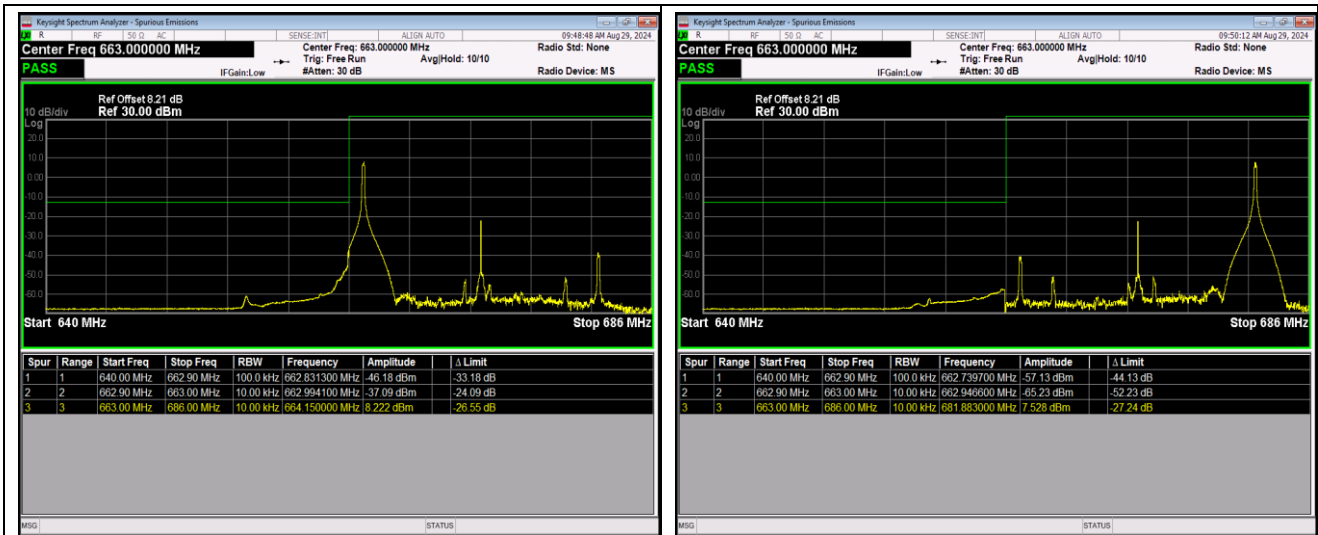

Band71-20MHz-64QAM-133222-100RB#0

Band71-20MHz-64QAM-133372-1RB#0

Band71-20MHz-64QAM-133372-1RB#99

Band71-20MHz-64QAM-133372-100RB#0

Appendix E: Conducted Spurious Emission

Test Result (worst case)

Band	Bandwidth	Modulation	Channel	RB Configuration	Frequency Range	Result (dBm)	Verdict
Band4	1.4MHz	QPSK	19957	1RB#0	Range1:30~1000MHz	-46.14	PASS
Band4	1.4MHz	QPSK	19957	1RB#0	Range2:1000~20000MHz	-34.29	PASS
Band4	1.4MHz	QPSK	20175	1RB#0	Range1:30~1000MHz	-46.61	PASS
Band4	1.4MHz	QPSK	20175	1RB#0	Range2:1000~20000MHz	-34.81	PASS
Band4	1.4MHz	QPSK	20393	1RB#0	Range1:30~1000MHz	-46.26	PASS
Band4	1.4MHz	QPSK	20393	1RB#0	Range2:1000~20000MHz	-34.94	PASS
Band4	1.4MHz	16QAM	19957	1RB#0	Range1:30~1000MHz	-45.7	PASS
Band4	1.4MHz	16QAM	19957	1RB#0	Range2:1000~20000MHz	-33.83	PASS
Band4	1.4MHz	16QAM	20175	1RB#0	Range1:30~1000MHz	-46.22	PASS
Band4	1.4MHz	16QAM	20175	1RB#0	Range2:1000~20000MHz	-34.05	PASS
Band4	1.4MHz	16QAM	20393	1RB#0	Range1:30~1000MHz	-46.18	PASS
Band4	1.4MHz	16QAM	20393	1RB#0	Range2:1000~20000MHz	-34.52	PASS
Band4	1.4MHz	64QAM	19957	1RB#0	Range1:30~1000MHz	-45.61	PASS
Band4	1.4MHz	64QAM	19957	1RB#0	Range2:1000~20000MHz	-34.71	PASS
Band4	1.4MHz	64QAM	20175	1RB#0	Range1:30~1000MHz	-45.86	PASS
Band4	1.4MHz	64QAM	20175	1RB#0	Range2:1000~20000MHz	-34.42	PASS
Band4	1.4MHz	64QAM	20393	1RB#0	Range1:30~1000MHz	-45.85	PASS
Band4	1.4MHz	64QAM	20393	1RB#0	Range2:1000~20000MHz	-34.47	PASS
Band4	20MHz	QPSK	20050	1RB#0	Range1:30~1000MHz	-46.07	PASS
Band4	20MHz	QPSK	20050	1RB#0	Range2:1000~20000MHz	-34.17	PASS
Band4	20MHz	QPSK	20175	1RB#0	Range1:30~1000MHz	-46.72	PASS
Band4	20MHz	QPSK	20175	1RB#0	Range2:1000~20000MHz	-34.22	PASS
Band4	20MHz	QPSK	20300	1RB#0	Range1:30~1000MHz	-46.27	PASS
Band4	20MHz	QPSK	20300	1RB#0	Range2:1000~20000MHz	-33.65	PASS
Band4	20MHz	16QAM	20050	1RB#0	Range1:30~1000MHz	-46.77	PASS
Band4	20MHz	16QAM	20050	1RB#0	Range2:1000~20000MHz	-34.44	PASS
Band4	20MHz	16QAM	20175	1RB#0	Range1:30~1000MHz	-46.69	PASS
Band4	20MHz	16QAM	20175	1RB#0	Range2:1000~20000MHz	-35.26	PASS
Band4	20MHz	16QAM	20300	1RB#0	Range1:30~1000MHz	-45.77	PASS
Band4	20MHz	16QAM	20300	1RB#0	Range2:1000~20000MHz	-34.58	PASS
Band4	20MHz	64QAM	20050	1RB#0	Range1:30~1000MHz	-45.39	PASS
Band4	20MHz	64QAM	20050	1RB#0	Range2:1000~20000MHz	-34.63	PASS
Band4	20MHz	64QAM	20175	1RB#0	Range1:30~1000MHz	-47.19	PASS
Band4	20MHz	64QAM	20175	1RB#0	Range2:1000~20000MHz	-34.65	PASS
Band4	20MHz	64QAM	20300	1RB#0	Range1:30~1000MHz	-46.35	PASS
Band4	20MHz	64QAM	20300	1RB#0	Range2:1000~20000MHz	-34.29	PASS