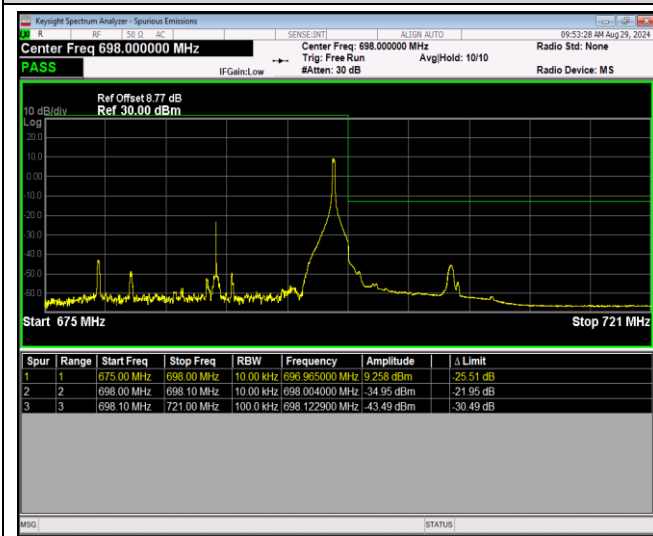

Band71-20MHz-QPSK-133222-1RB#0 Band71-20MHz-QPSK-133222-1RB#99

Band71-20MHz-QPSK-133222-100RB#0

Band71-20MHz-QPSK-133372-1RB#0

Band71-20MHz-QPSK-133372-1RB#99

Band71-20MHz-QPSK-133372-100RB#0

Band71-20MHz-16QAM-133222-1RB#0