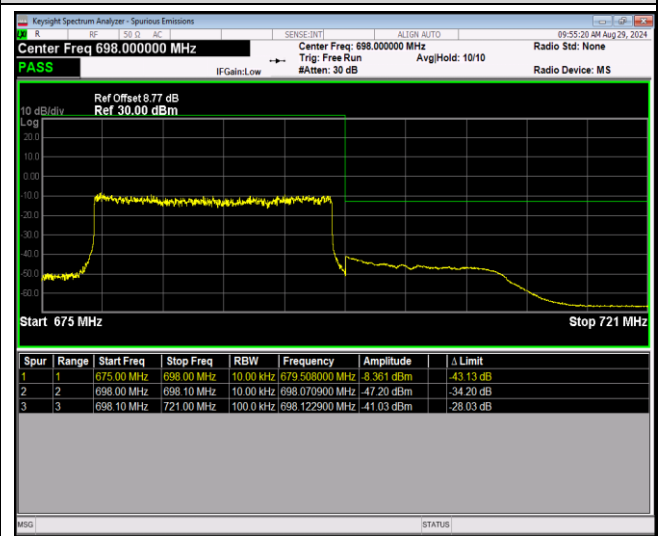

Band71-20MHz-16QAM-133372-100RB#0

Band71-20MHz-64QAM-133222-1RB#99