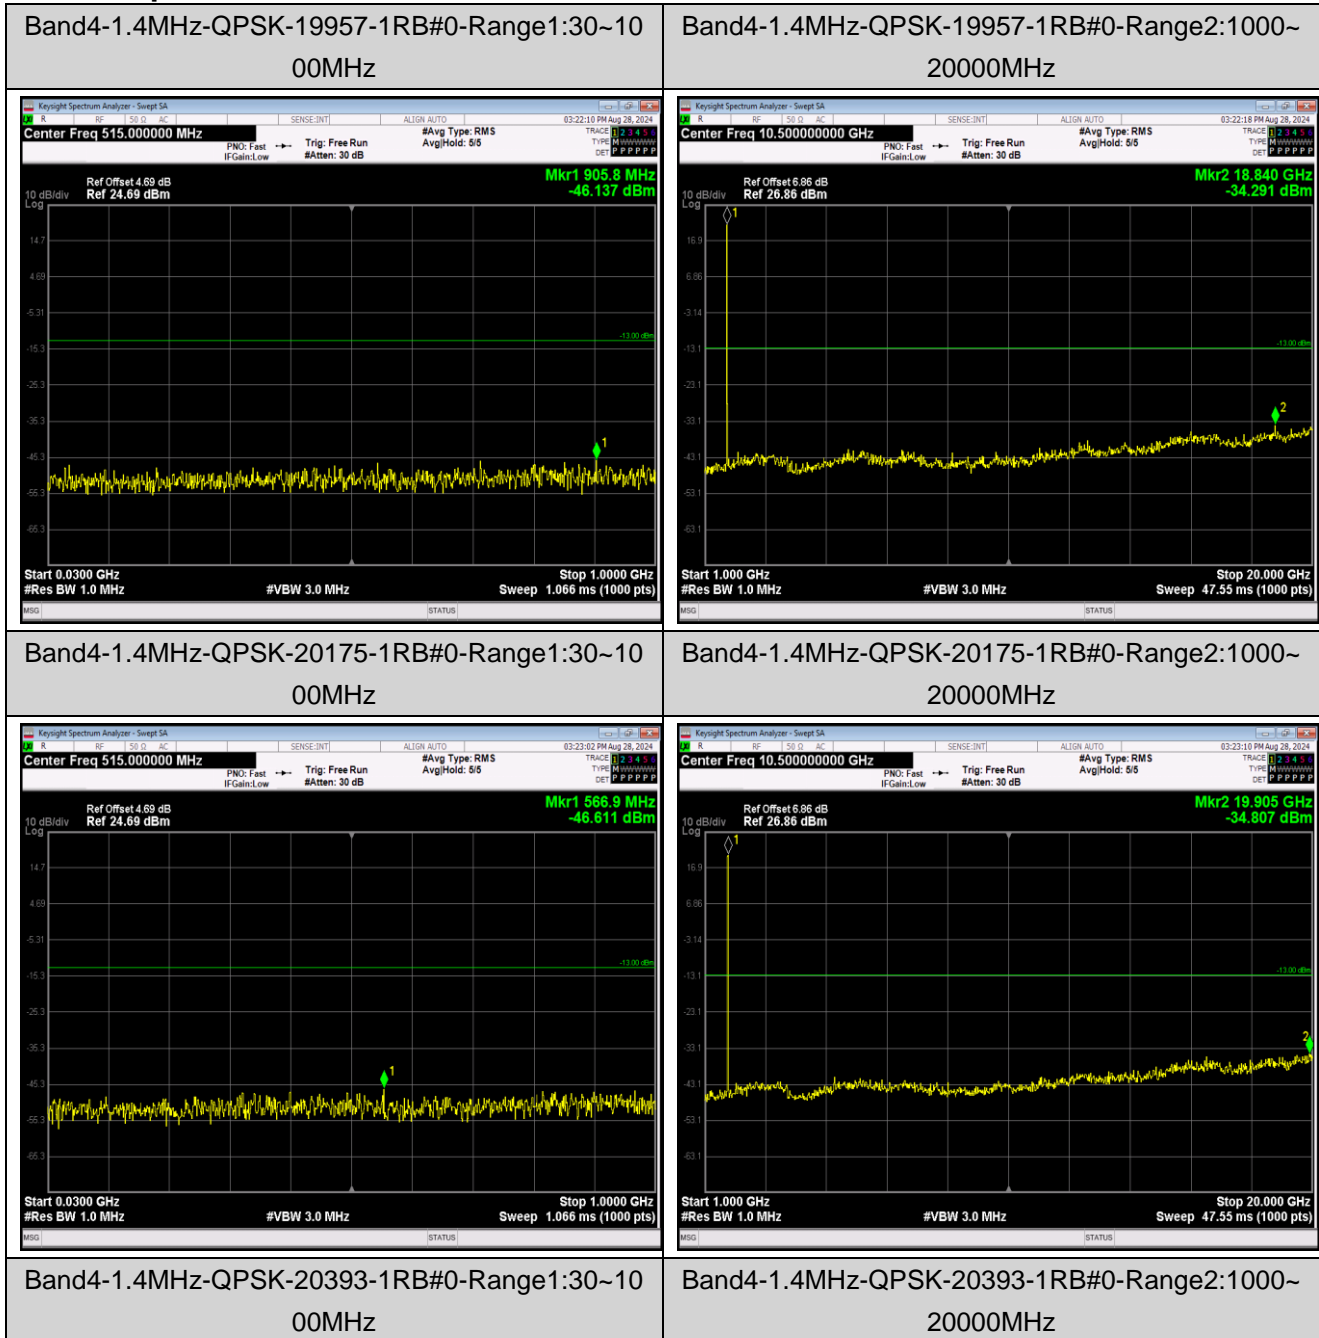

Test Graphs