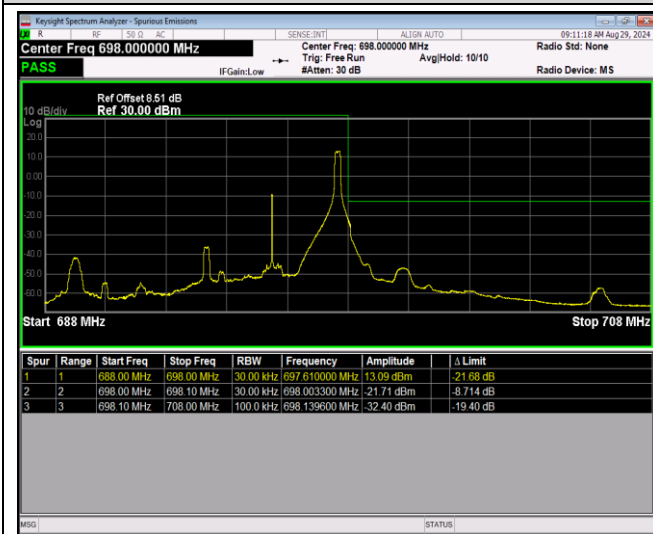

Band71-5MHz-QPSK-133447-1RB#24

Band71-5MHz-16QAM-133147-1RB#0