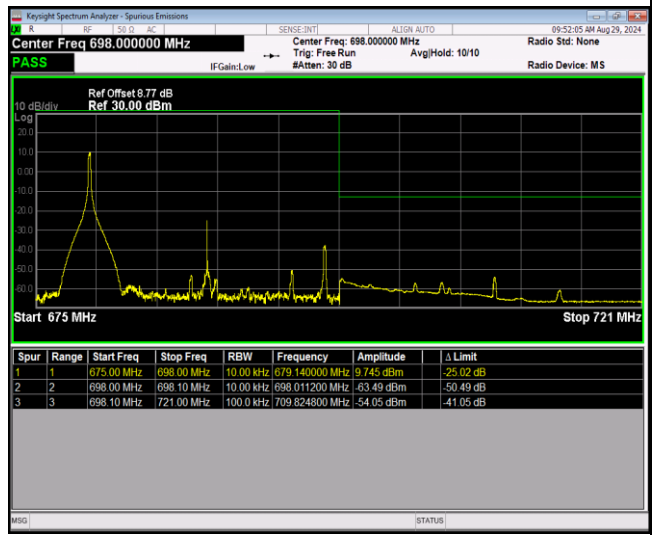

Band71-20MHz-QPSK-133222-1RB#0 Band71-20MHz-QPSK-133222-1RB#99

Band71-20MHz-QPSK-133222-100RB#0

Band71-20MHz-QPSK-133372-1RB#0

Band71-20MHz-QPSK-133372-1RB#99

Band71-20MHz-QPSK-133372-100RB#0

Band71-20MHz-16QAM-133222-1RB#0