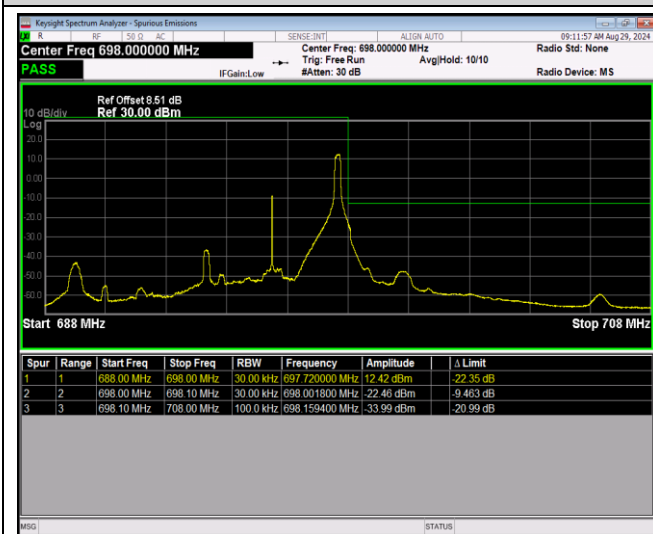

Band71-5MHz-16QAM-133447-1RB#24

Band71-5MHz-64QAM-133147-1RB#0