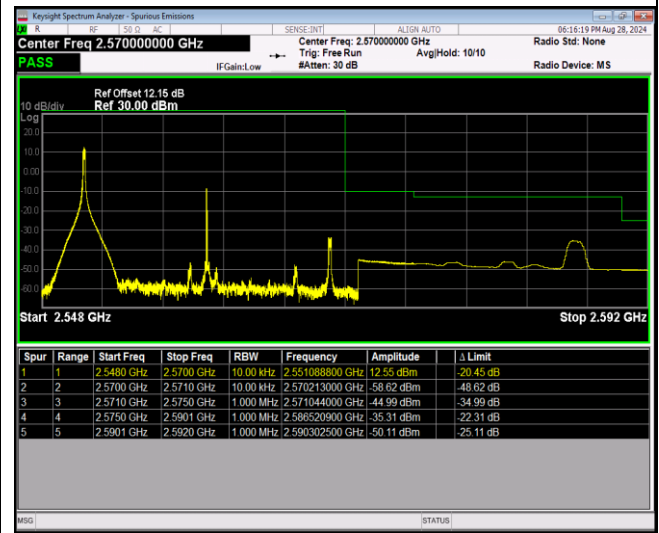

Band7-20MHz-QPSK-21350-100RB#0

Band7-20MHz-16QAM-20850-1RB#0

Band7-20MHz-16QAM-20850-1RB#99

Band7-20MHz-16QAM-20850-100RB#0

Band7-20MHz-16QAM-21350-1RB#0

Band7-20MHz-16QAM-21350-1RB#99

Band7-20MHz-16QAM-21350-100RB#0