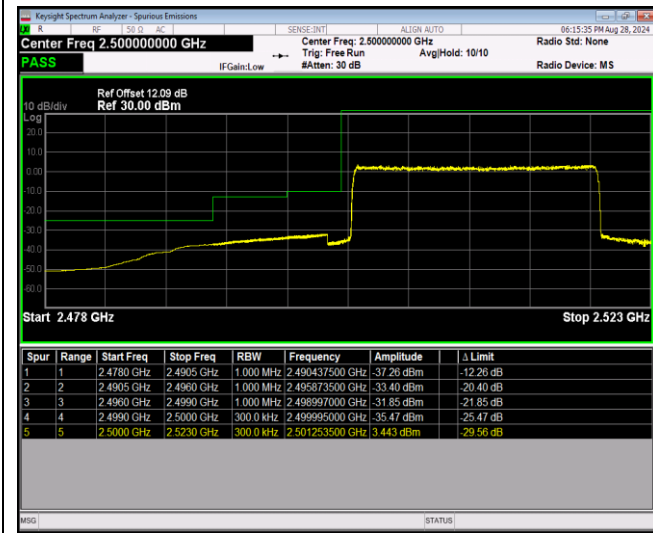

Band7-20MHz-16QAM-20850-100RB#0

Band7-20MHz-16QAM-21350-1RB#99