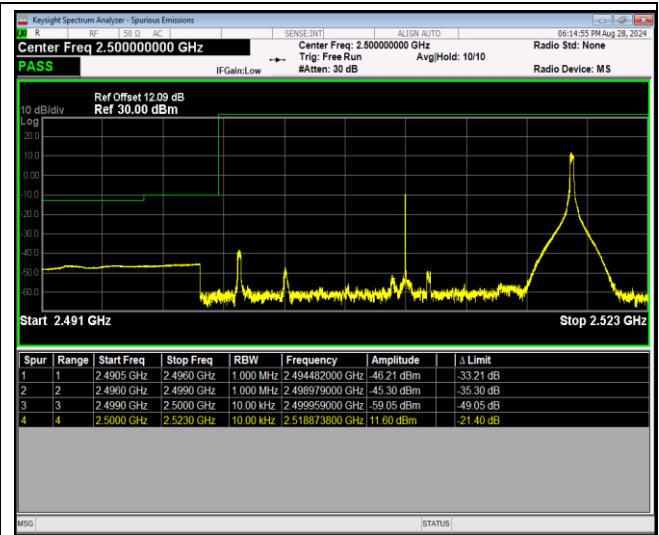

Band7-20MHz-QPSK-21350-100RB#0

Band7-20MHz-16QAM-20850-1RB#0

Band7-20MHz-16QAM-20850-1RB#99

Band7-20MHz-16QAM-20850-100RB#0

Band7-20MHz-16QAM-21350-1RB#0

Band7-20MHz-16QAM-21350-1RB#99

Band7-20MHz-16QAM-21350-100RB#0