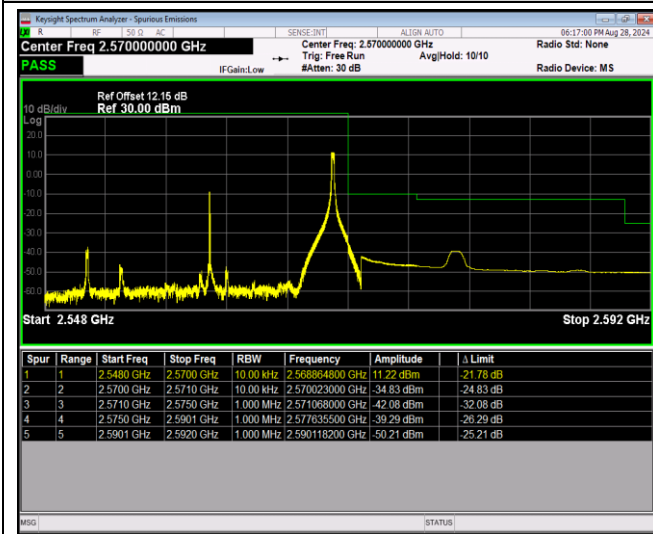

Band7-20MHz-QPSK-21350-100RB#0

Band7-20MHz-16QAM-20850-1RB#0

Band7-20MHz-16QAM-20850-1RB#99

Band7-20MHz-16QAM-20850-100RB#0

Band7-20MHz-16QAM-21350-1RB#0

Band7-20MHz-16QAM-21350-1RB#99

Band7-20MHz-16QAM-21350-100RB#0