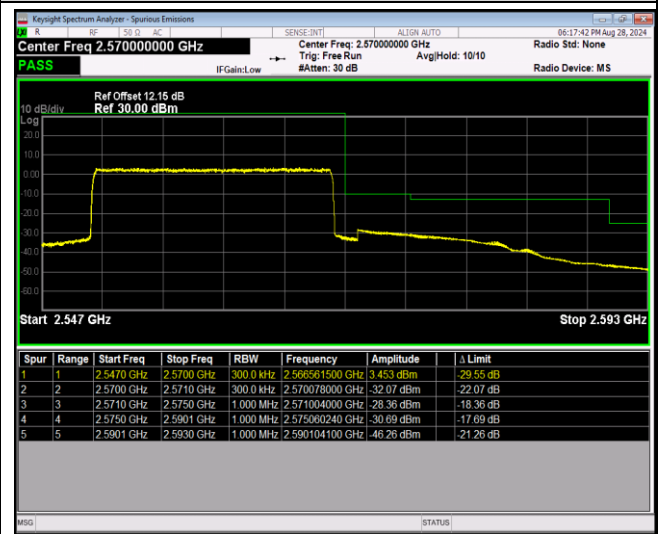

Band7-20MHz-64QAM-20850-1RB#0

Band7-20MHz-64QAM-20850-1RB#99