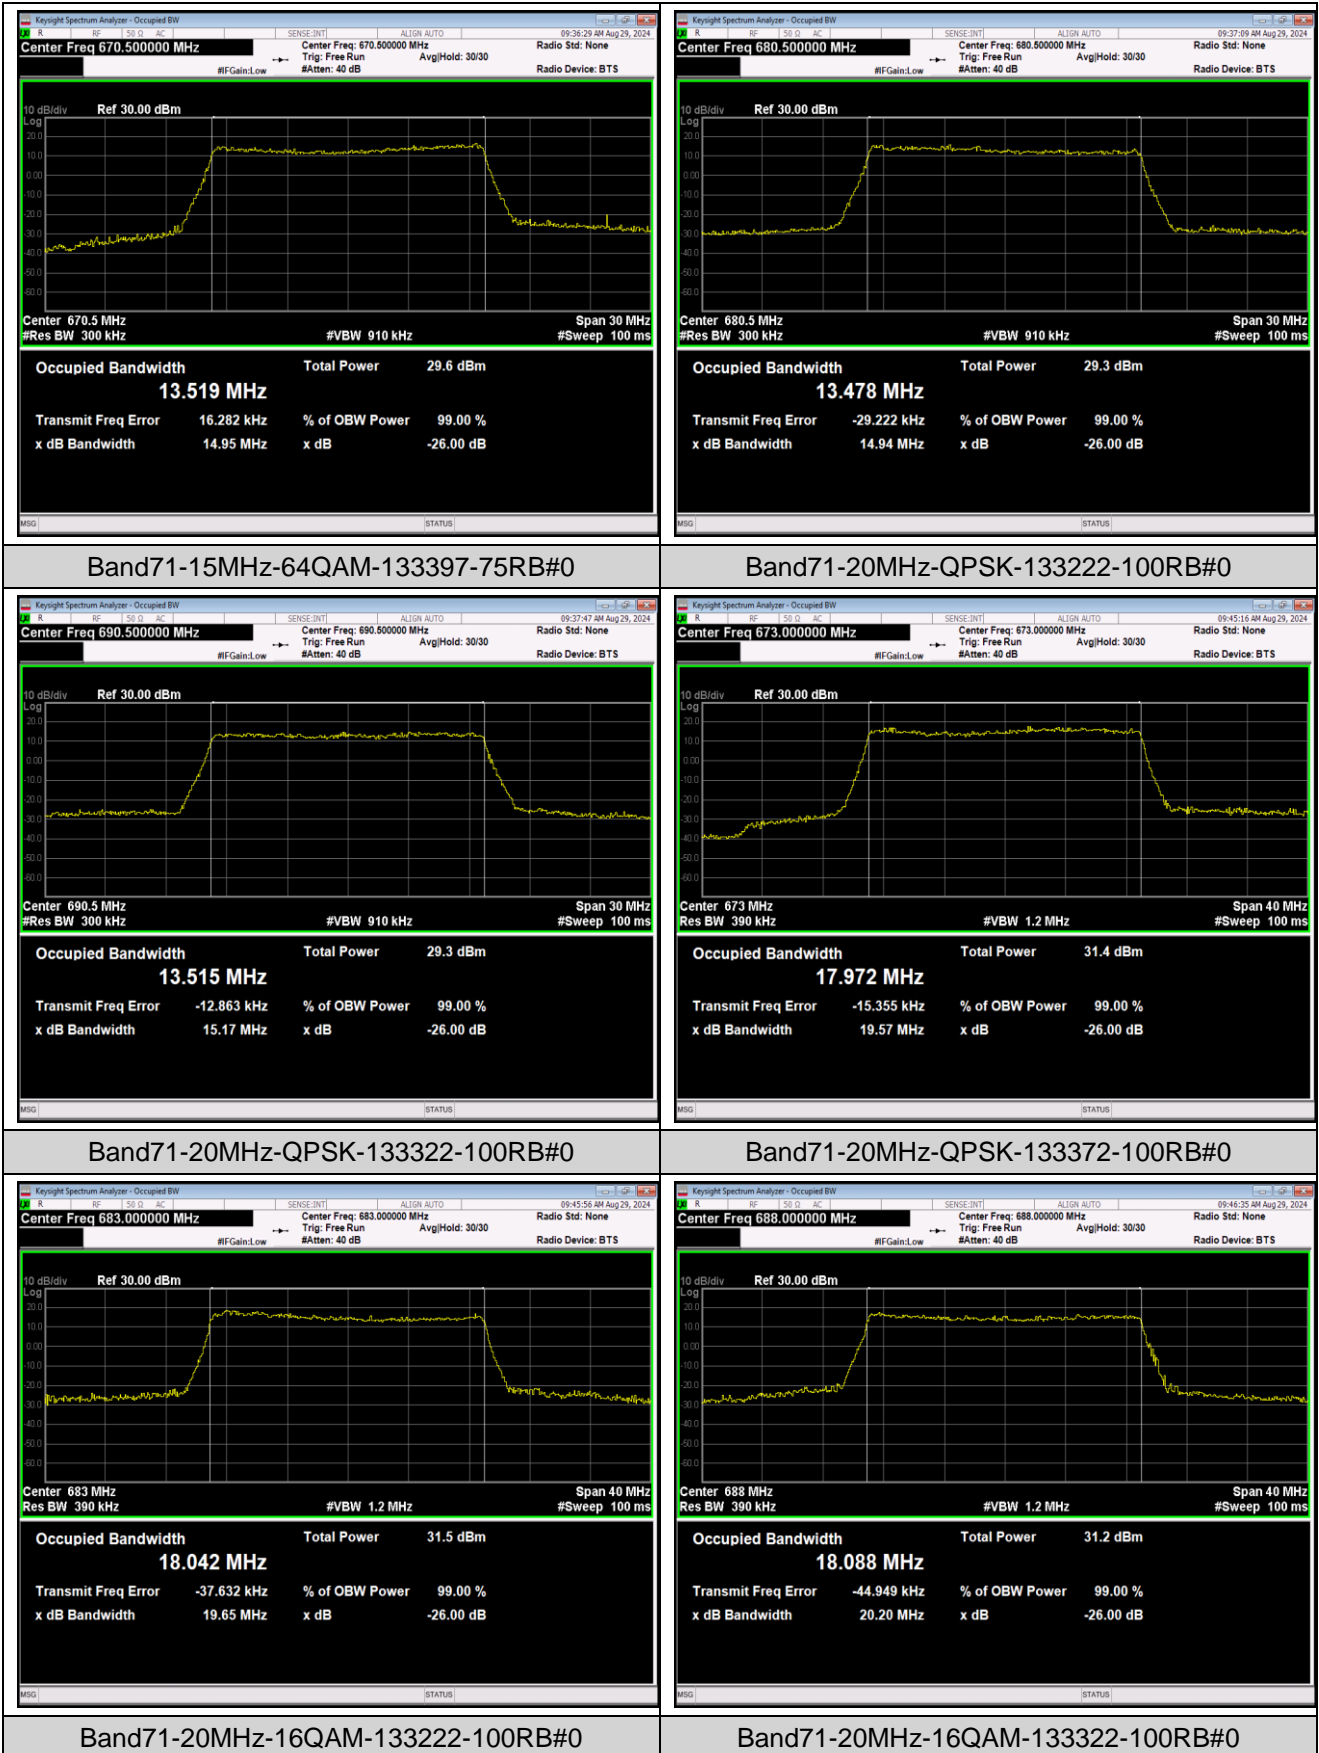

Band71-10MHz-QPSK-133172-50RB#0

Band71-10MHz-QPSK-133297-50RB#0

Band71-10MHz-QPSK-133422-50RB#0

Band71-10MHz-16QAM-133172-50RB#0

Band71-10MHz-16QAM-133297-50RB#0

Band71-20MHz-16QAM-133372-100RB#0

Band71-20MHz-64QAM-133222-100RB#0