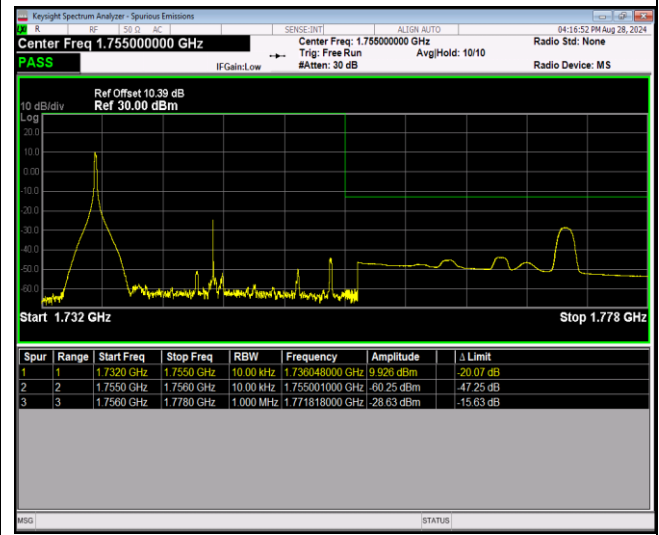

Band4-1.4MHz-64QAM-20393-6RB#0

Band4-20MHz-QPSK-20050-1RB#0

Band4-20MHz-QPSK-20050-1RB#99

Band4-20MHz-QPSK-20050-100RB#0

Band4-20MHz-QPSK-20300-1RB#0

Band4-20MHz-QPSK-20300-1RB#99

Band4-20MHz-QPSK-20300-100RB#0