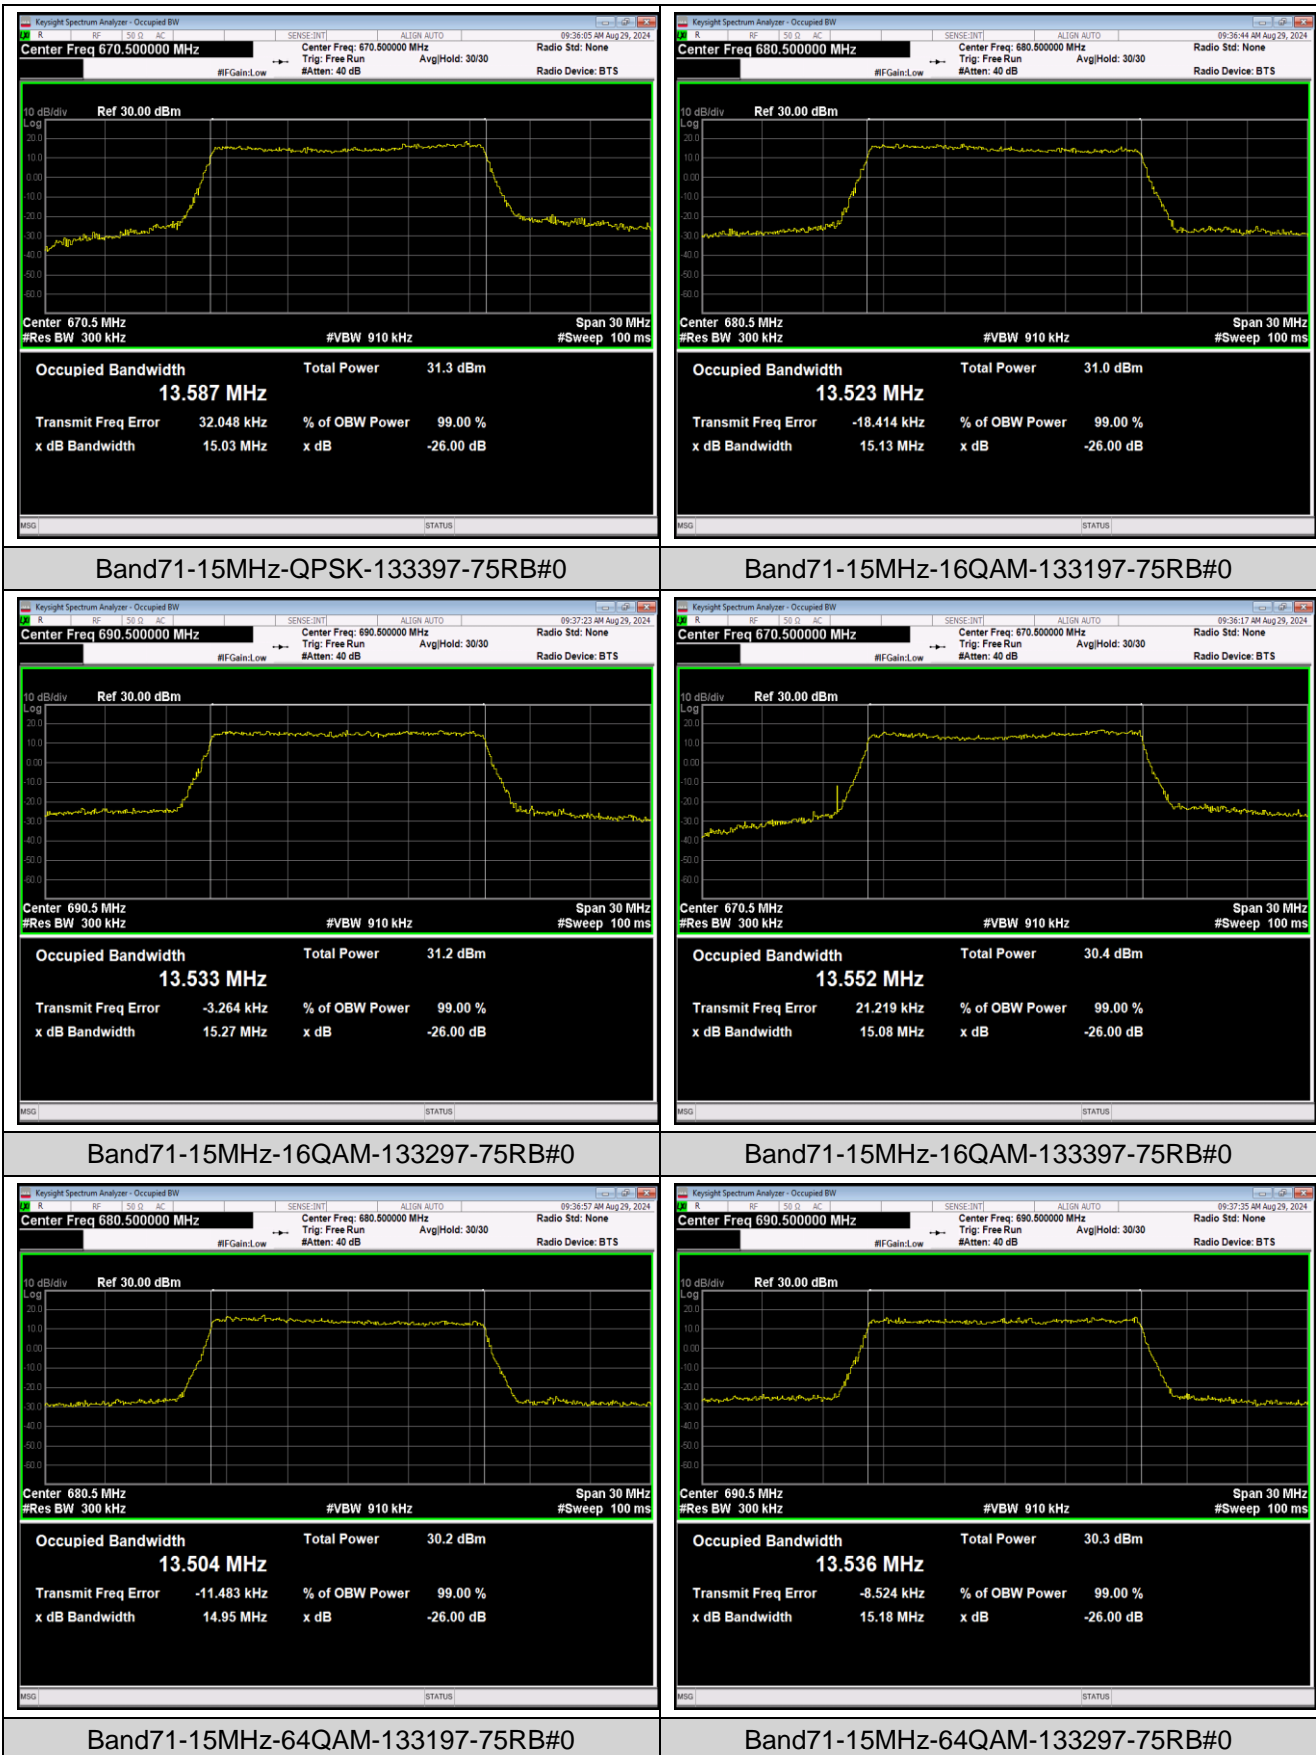

Band71-10MHz-QPSK-133172-50RB#0

Band71-10MHz-QPSK-133297-50RB#0

Band71-10MHz-QPSK-133422-50RB#0

Band71-10MHz-16QAM-133172-50RB#0

Band71-10MHz-16QAM-133297-50RB#0

Band71-20MHz-16QAM-133372-100RB#0

Band71-20MHz-64QAM-133222-100RB#0