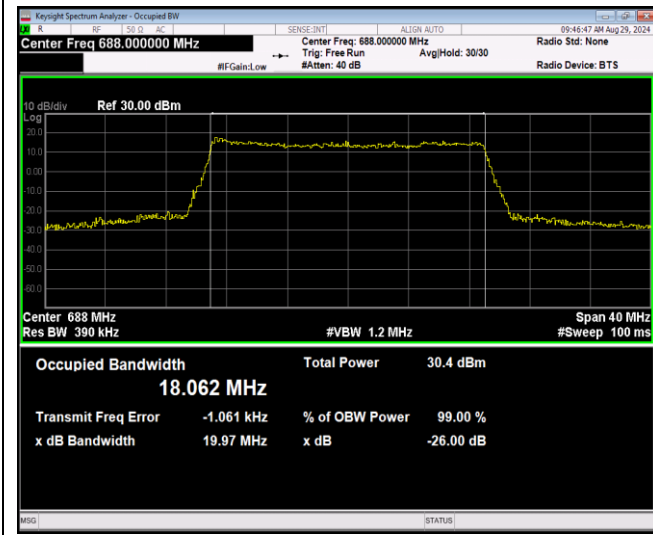

Band71-10MHz-QPSK-133172-50RB#0

Band71-10MHz-QPSK-133297-50RB#0

Band71-10MHz-QPSK-133422-50RB#0

Band71-10MHz-16QAM-133172-50RB#0

Band71-10MHz-16QAM-133297-50RB#0

Band71-20MHz-16QAM-133372-100RB#0

Band71-20MHz-64QAM-133222-100RB#0