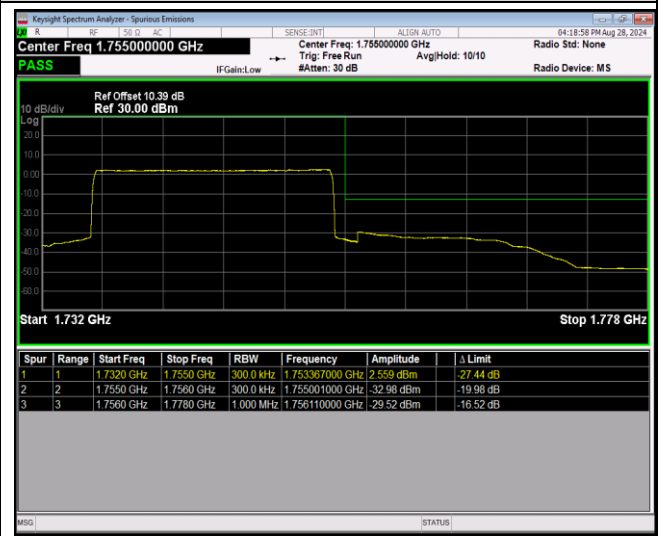

Band4-20MHz-16QAM-20050-1RB#99