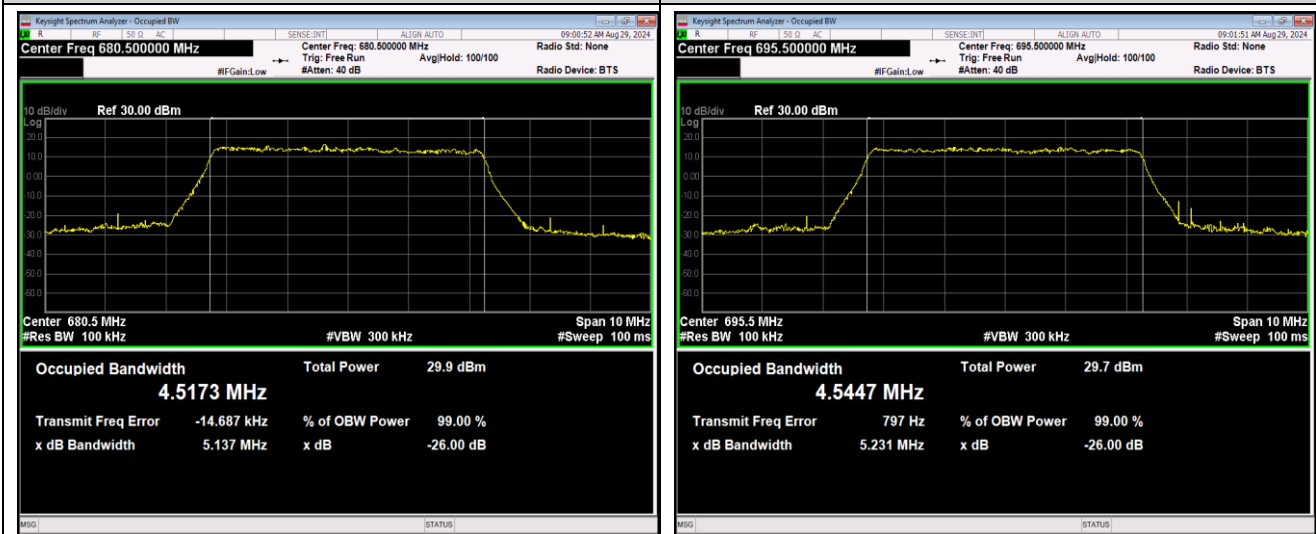

Band71-5MHz-QPSK-133447-25RB#0

Band71-5MHz-16QAM-133147-25RB#0

Band71-5MHz-16QAM-133297-25RB#0

Band71-5MHz-16QAM-133447-25RB#0

Band71-5MHz-64QAM-133147-25RB#0

Band71-5MHz-64QAM-133297-25RB#0

Band71-5MHz-64QAM-133447-25RB#0