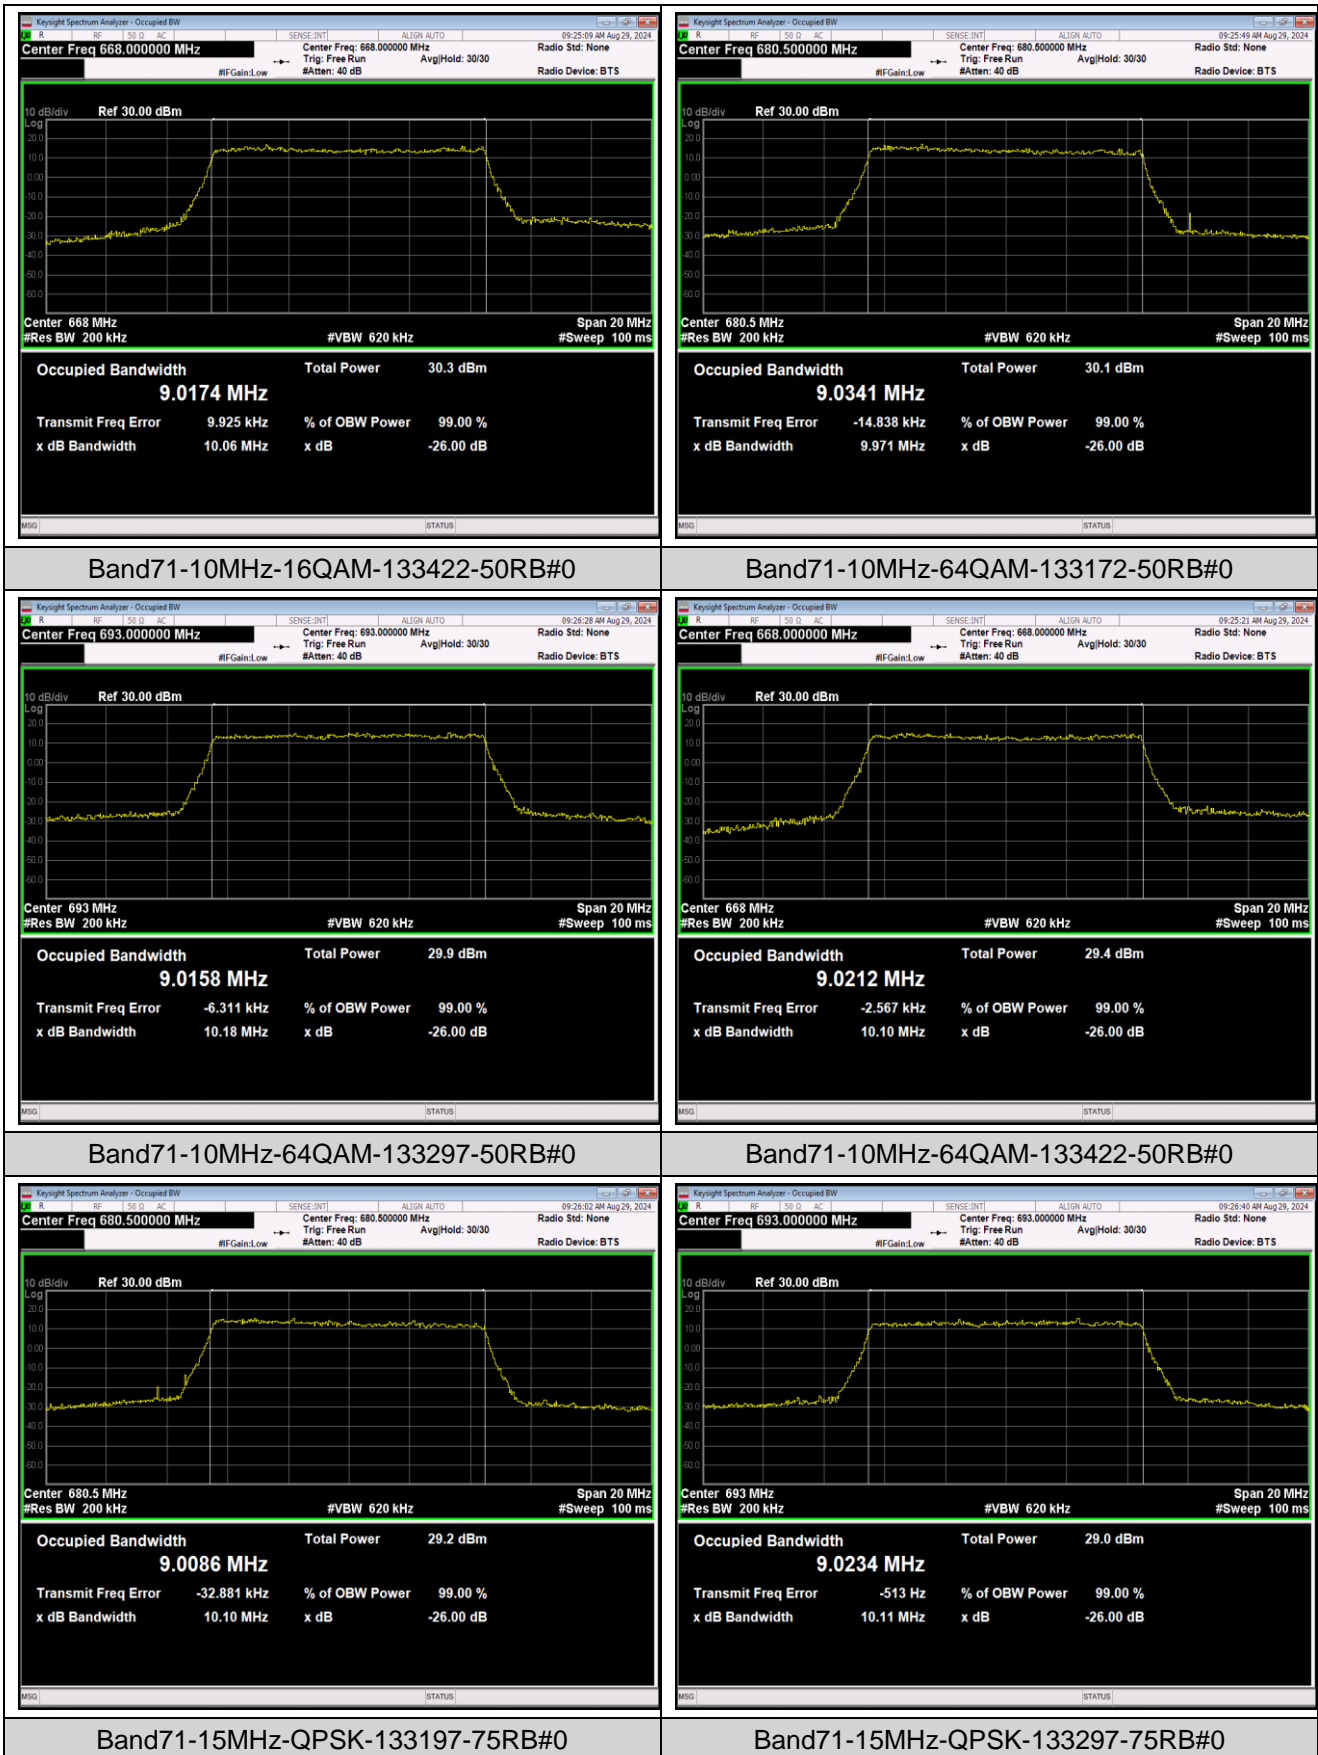

Band71-10MHz-QPSK-133172-50RB#0

Band71-10MHz-QPSK-133297-50RB#0

Band71-10MHz-QPSK-133422-50RB#0

Band71-10MHz-16QAM-133172-50RB#0

Band71-10MHz-16QAM-133297-50RB#0

Band71-20MHz-16QAM-133372-100RB#0

Band71-20MHz-64QAM-133222-100RB#0