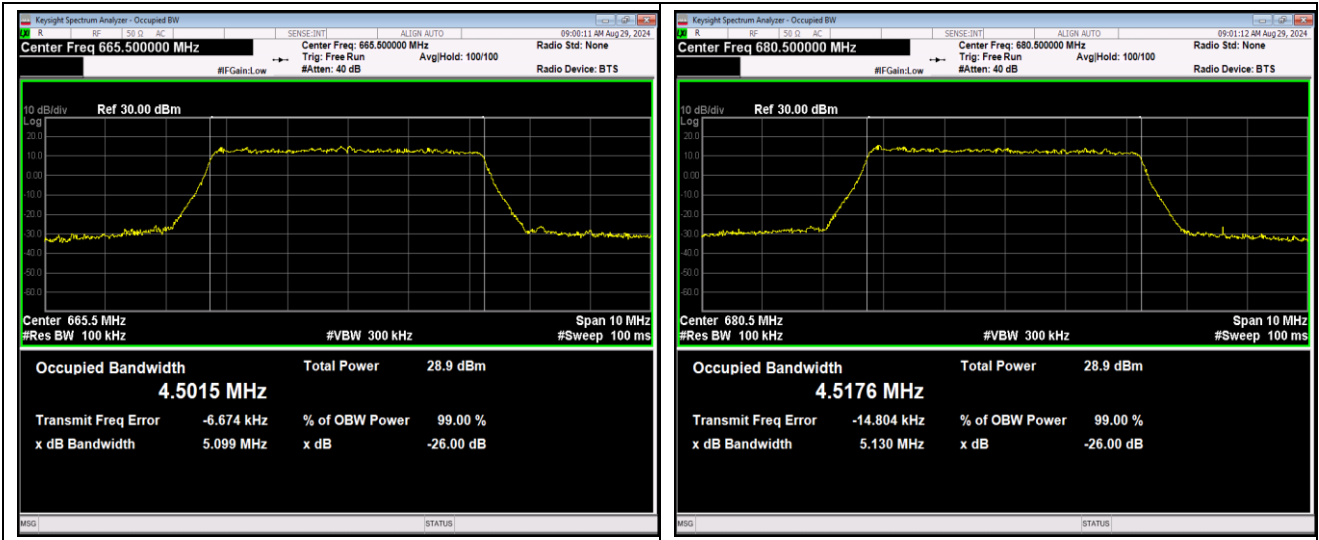

Band71-5MHz-QPSK-133447-25RB#0

Band71-5MHz-16QAM-133147-25RB#0

Band71-5MHz-16QAM-133297-25RB#0

Band71-5MHz-16QAM-133447-25RB#0

Band71-5MHz-64QAM-133147-25RB#0

Band71-5MHz-64QAM-133297-25RB#0

Band71-5MHz-64QAM-133447-25RB#0