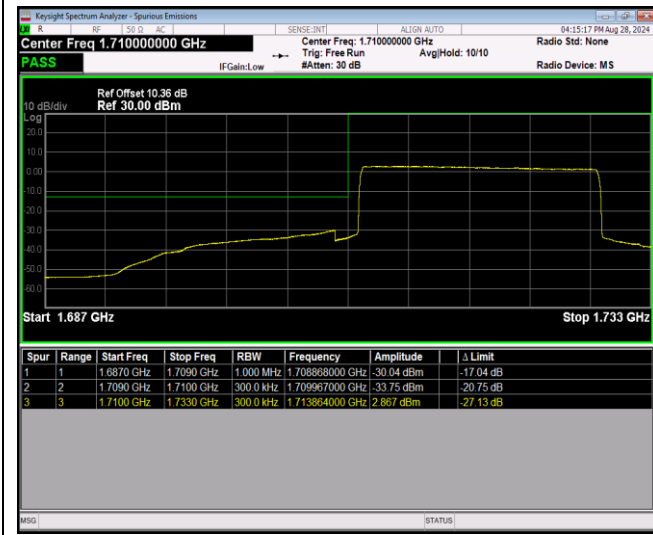

Band4-1.4MHz-64QAM-20393-6RB#0

Band4-20MHz-QPSK-20050-1RB#0

Band4-20MHz-QPSK-20050-1RB#99

Band4-20MHz-QPSK-20050-100RB#0

Band4-20MHz-QPSK-20300-1RB#0

Band4-20MHz-QPSK-20300-1RB#99

Band4-20MHz-QPSK-20300-100RB#0