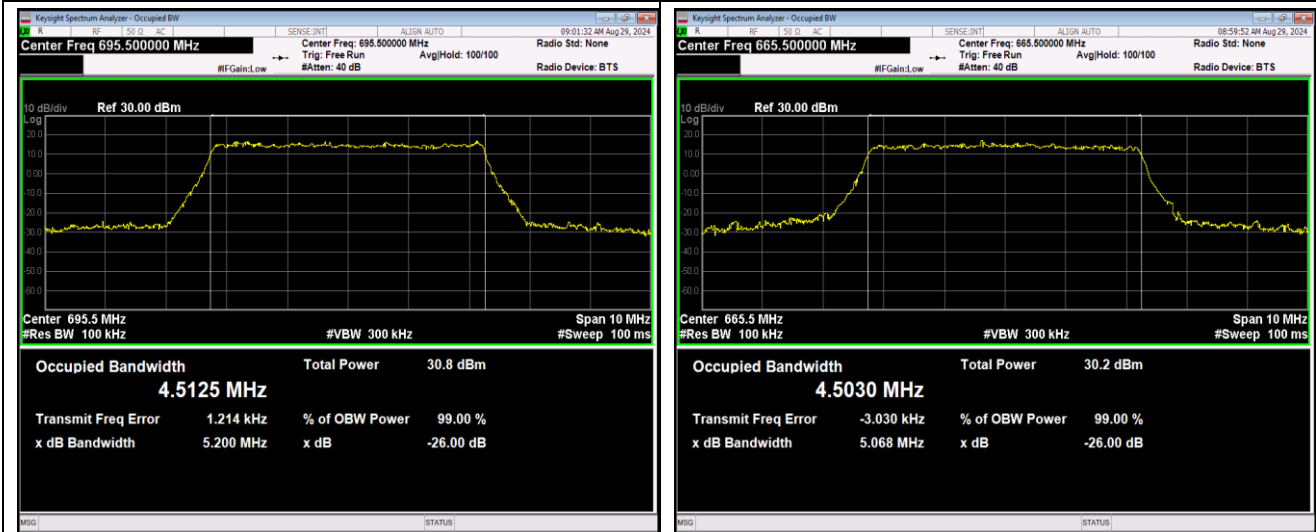

Band71-5MHz-QPSK-133447-25RB#0

Band71-5MHz-16QAM-133147-25RB#0

Band71-5MHz-16QAM-133297-25RB#0

Band71-5MHz-16QAM-133447-25RB#0

Band71-5MHz-64QAM-133147-25RB#0

Band71-5MHz-64QAM-133297-25RB#0

Band71-5MHz-64QAM-133447-25RB#0