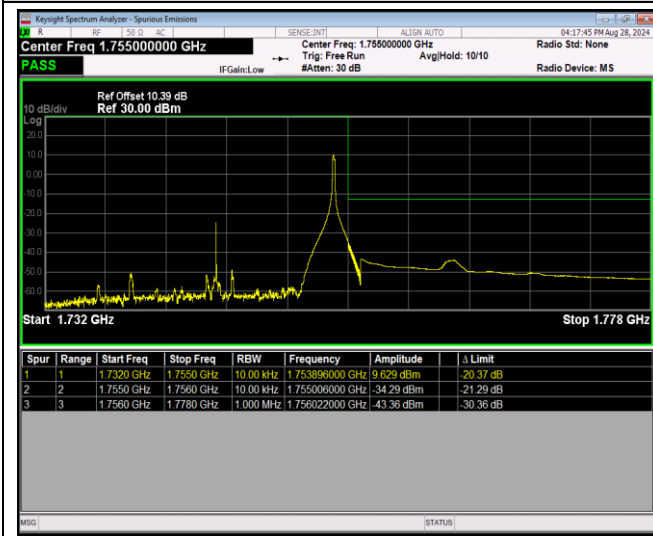

Band4-1.4MHz-64QAM-20393-6RB#0

Band4-20MHz-QPSK-20050-1RB#0

Band4-20MHz-QPSK-20050-1RB#99

Band4-20MHz-QPSK-20050-100RB#0

Band4-20MHz-QPSK-20300-1RB#0

Band4-20MHz-QPSK-20300-1RB#99

Band4-20MHz-QPSK-20300-100RB#0