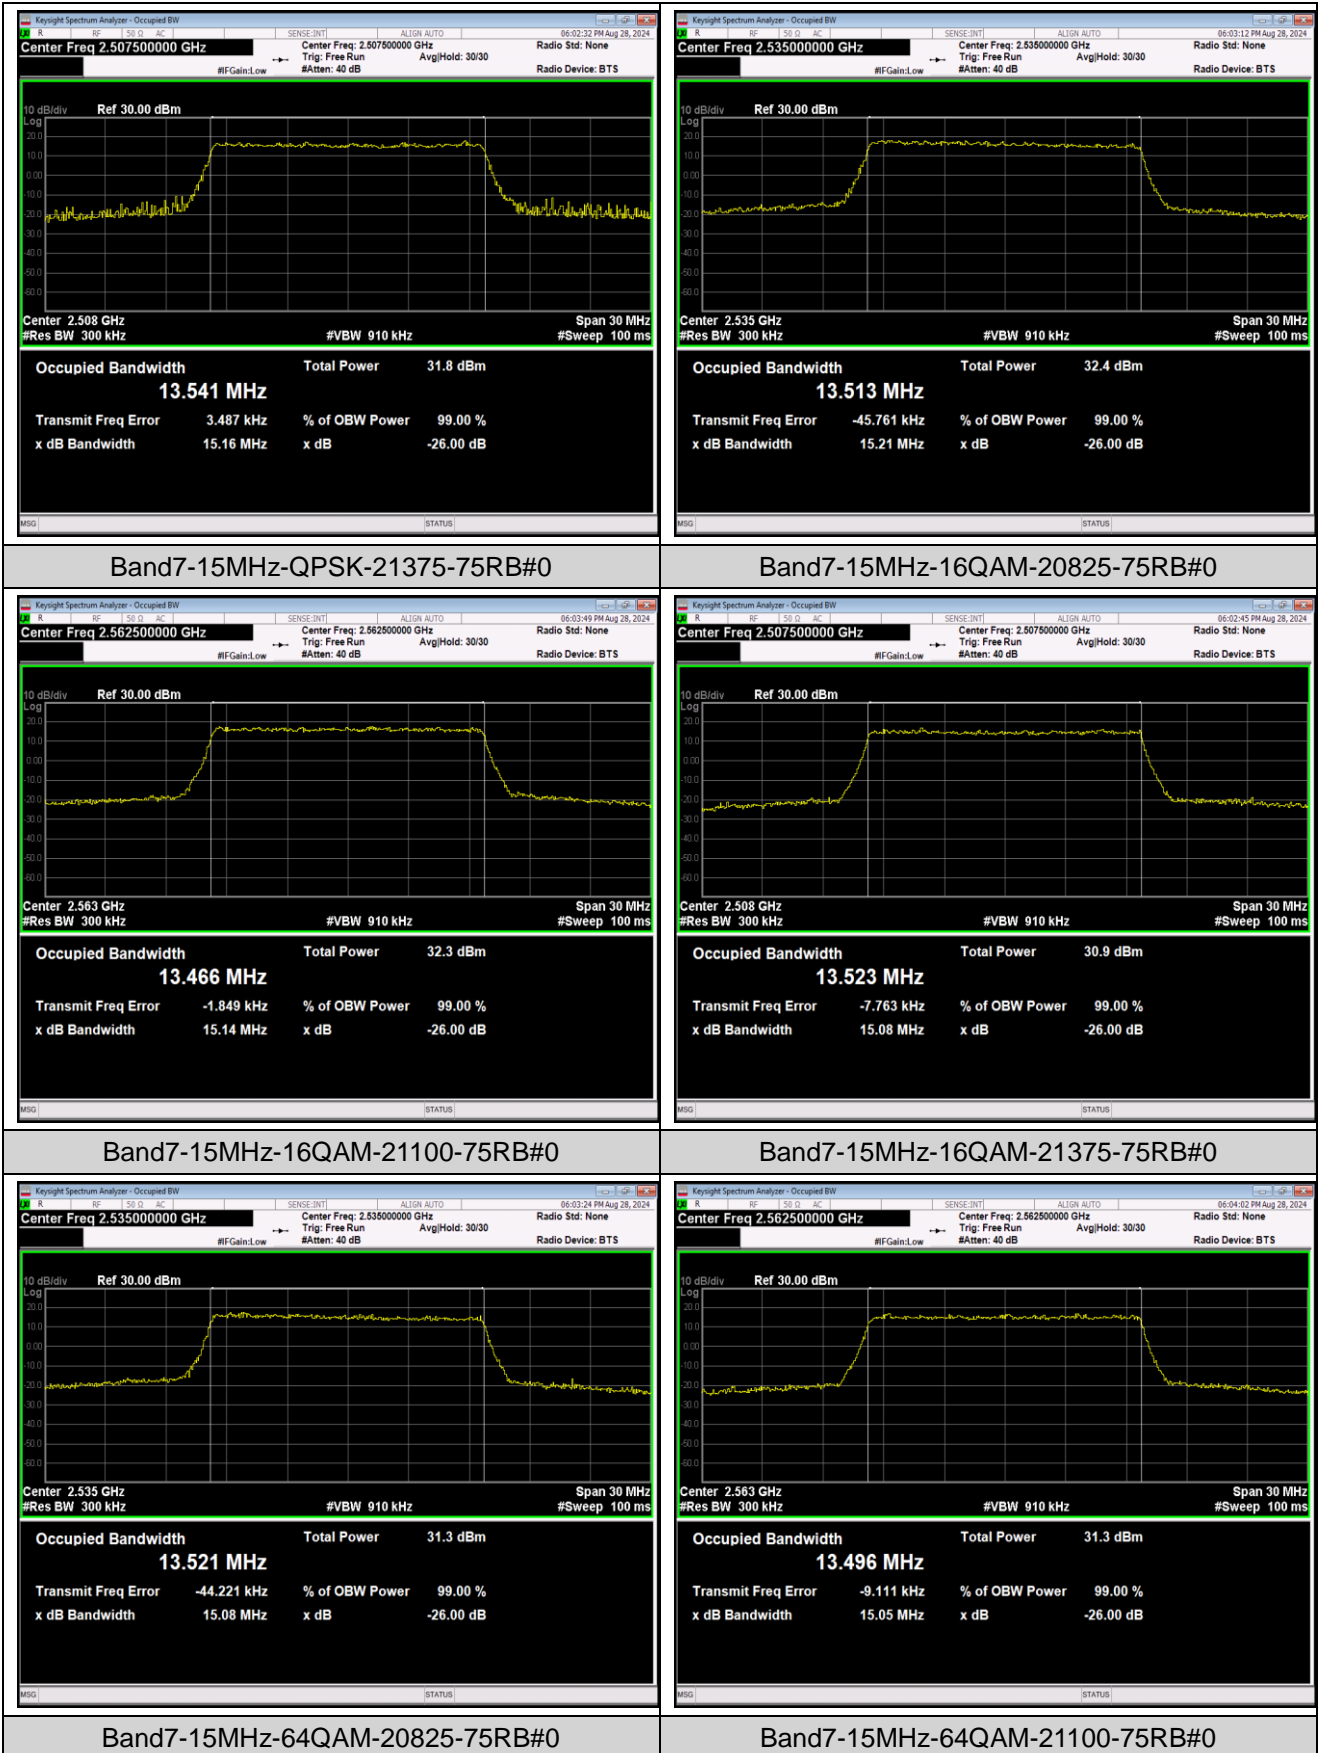

Band5-1.4MHz-64QAM-20643-6RB#0

Band5-3MHz-QPSK-20415-15RB#0

Band5-3MHz-QPSK-20525-15RB#0

Band5-3MHz-QPSK-20635-15RB#0

Band5-3MHz-16QAM-20415-15RB#0

Band5-3MHz-16QAM-20525-15RB#0

Band5-5MHz-QPSK-20625-25RB#0

Band7-10MHz-QPSK-20800-50RB#0

Band7-10MHz-QPSK-21100-50RB#0

Band7-10MHz-QPSK-21400-50RB#0

Band7-10MHz-16QAM-20800-50RB#0

Band7-10MHz-16QAM-21100-50RB#0

Band7-10MHz-16QAM-21400-50RB#0

Band7-10MHz-64QAM-20800-50RB#0

Band7-10MHz-64QAM-21100-50RB#0

Band7-10MHz-64QAM-21400-50RB#0

Band7-15MHz-QPSK-20825-75RB#0

Band7-15MHz-QPSK-21100-75RB#0

Band7-20MHz-16QAM-21350-100RB#0

Band7-20MHz-64QAM-20850-100RB#0

Band7-20MHz-64QAM-21100-100RB#0