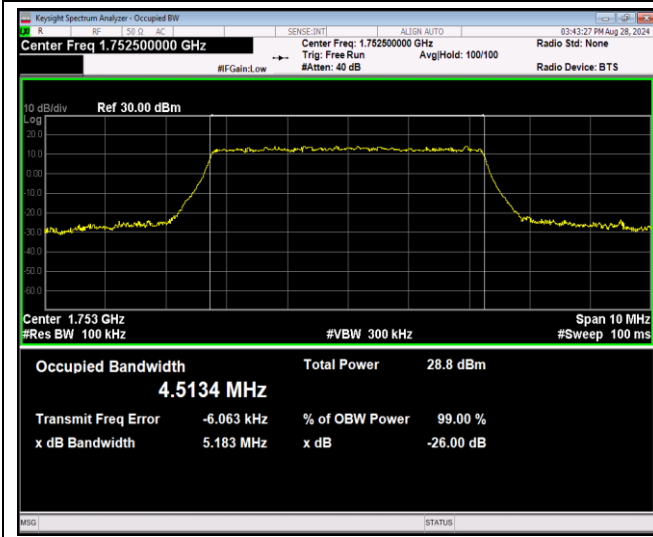

Band4-5MHz-16QAM-20375-25RB#0

Band4-5MHz-64QAM-19975-25RB#0

Band4-5MHz-64QAM-20175-25RB#0

Band4-5MHz-64QAM-20375-25RB#0

Band4-10MHz-QPSK-20000-50RB#0

Band4-10MHz-QPSK-20175-50RB#0

Band4-10MHz-QPSK-20350-50RB#0