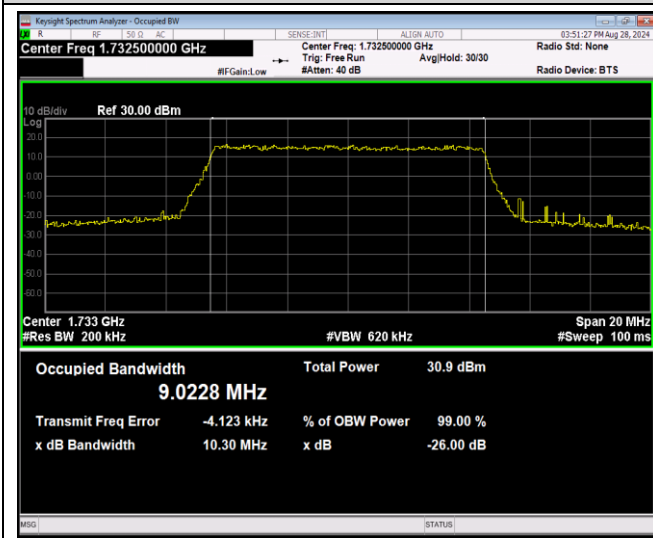

Band4-5MHz-16QAM-20375-25RB#0

Band4-5MHz-64QAM-19975-25RB#0

Band4-5MHz-64QAM-20175-25RB#0

Band4-5MHz-64QAM-20375-25RB#0

Band4-10MHz-QPSK-20000-50RB#0

Band4-10MHz-QPSK-20175-50RB#0

Band4-10MHz-QPSK-20350-50RB#0