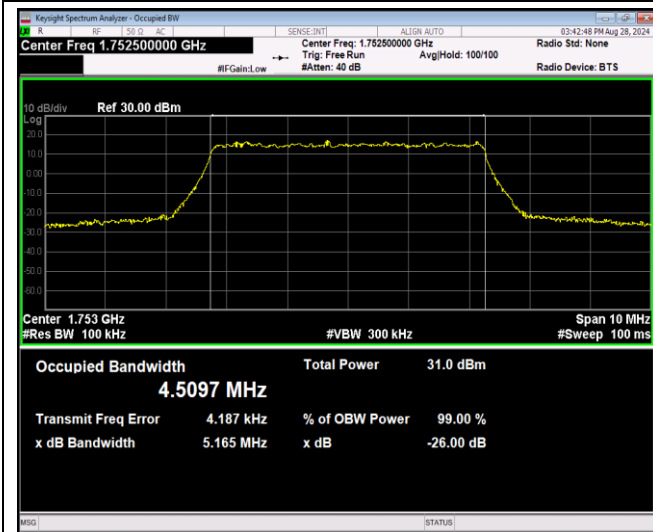

Band71	20MHz	64QAM	133372	100RB#0	18.058	19.74	PASS
--------	-------	-------	--------	---------	--------	-------	------

Test Graphs

Band4-5MHz-QPSK-20375-25RB#0

Band4-5MHz-16QAM-19975-25RB#0

Band4-5MHz-16QAM-20175-25RB#0