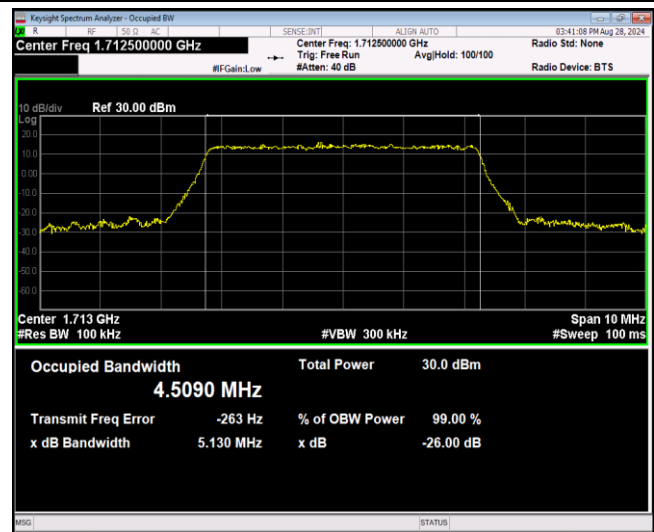

Band71	20MHz	64QAM	133372	100RB#0	18.058	19.74	PASS
--------	-------	-------	--------	---------	--------	-------	------

Test Graphs

Band4-5MHz-QPSK-20375-25RB#0

Band4-5MHz-16QAM-19975-25RB#0

Band4-5MHz-16QAM-20175-25RB#0