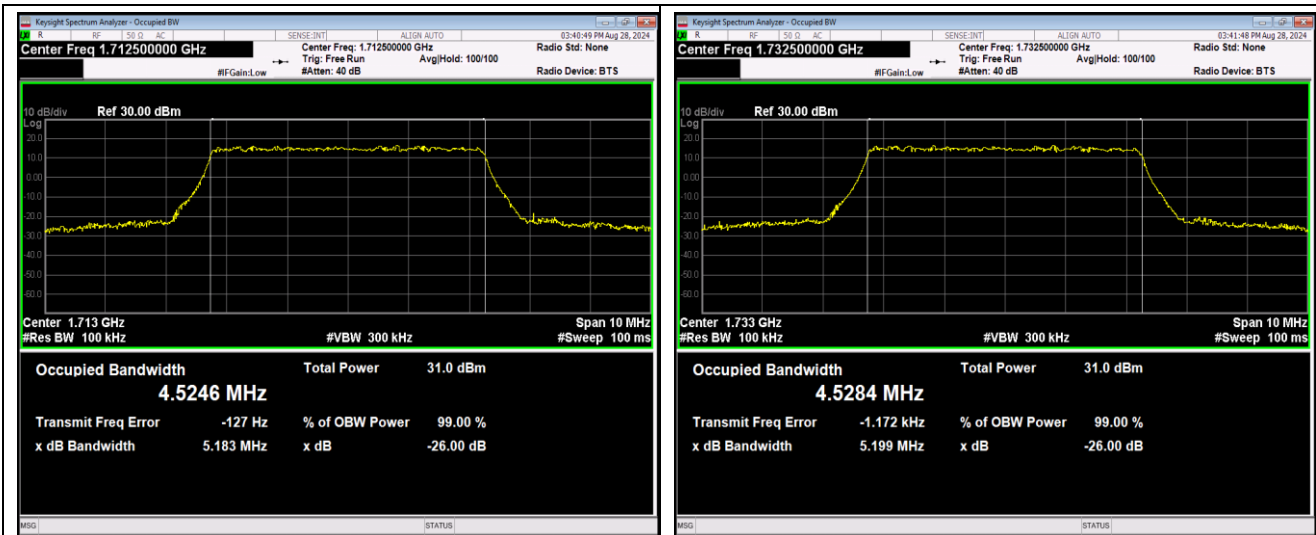

Band4-5MHz-QPSK-20375-25RB#0

Band4-5MHz-16QAM-19975-25RB#0