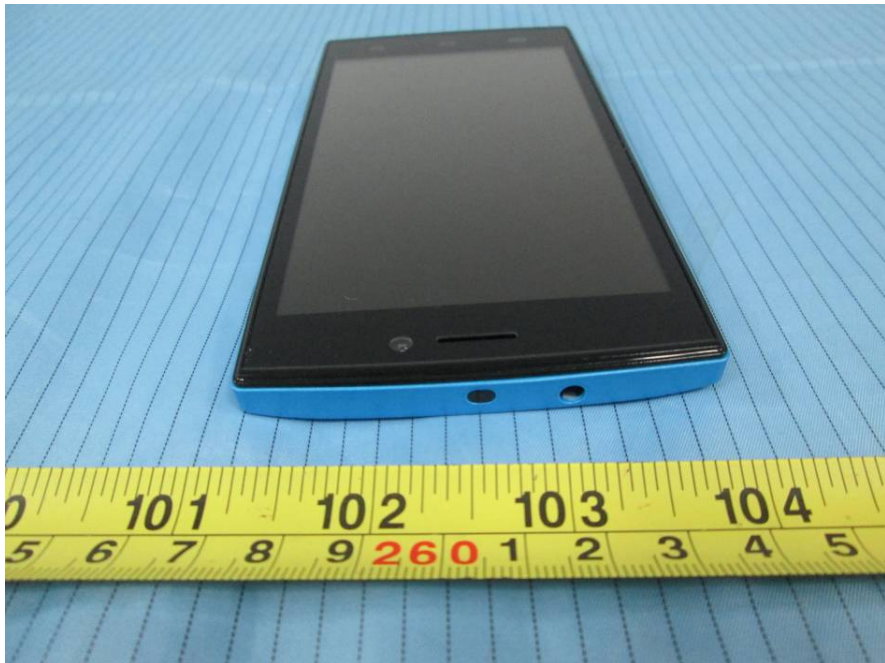

## **EXHIBIT B - EUT EXTERNAL PHOTOGRAPHS**

---

**Color Blue:**

**EUT – All View**

**EUT – Front View**

**EUT – Rear View**

**EUT – Top View**

**EUT – Bottom View**

**EUT – Left Side View**

**EUT – Right Side View**

**Color Black:**

**EUT – All View**

**EUT – Front View**

**EUT – Rear View**

**EUT – Top View**

**EUT – Bottom View**

**EUT – Left Side View**

**EUT – Right Side View**

**EUT – Adapter View**