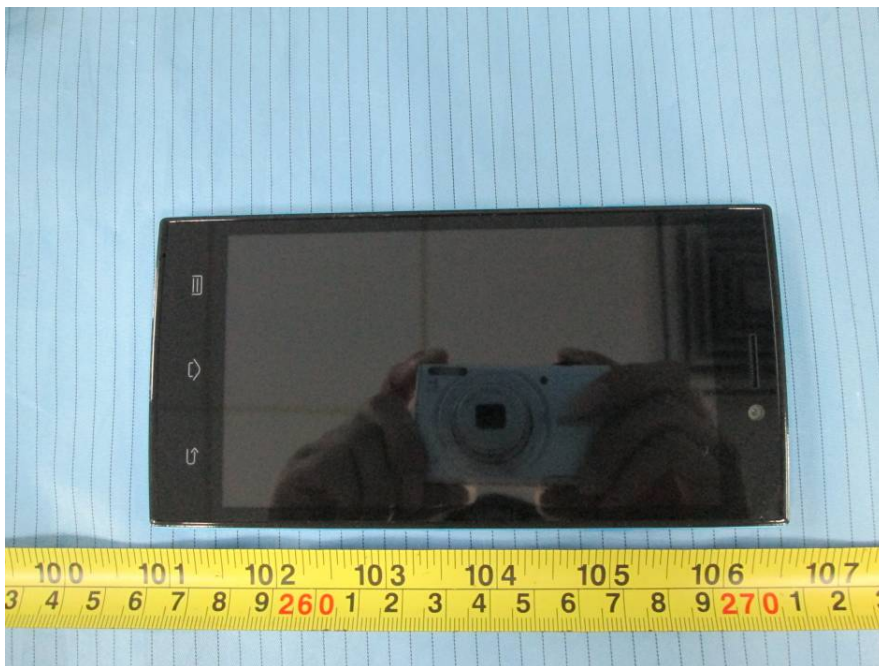

## **EXHIBIT B - EUT EXTERNAL PHOTOGRAPHS**

---

**Color Blue:**

**EUT – All View**

**EUT – Front View**

**EUT – Rear View**

**EUT – Top View**

**EUT – Bottom View**

**EUT – Left Side View**

**EUT – Right Side View**

**Color Black:**

**EUT – All View**

**EUT – Front View**

**EUT – Rear View**

**EUT – Top View**

**EUT – Bottom View**

**EUT – Left Side View**

**EUT – Right Side View**

**EUT – Adapter View**