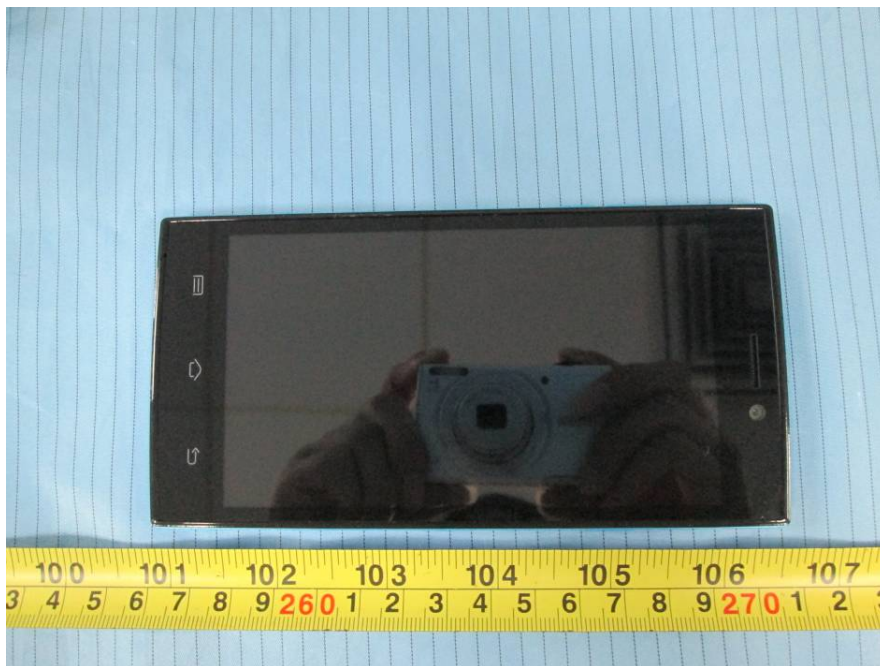

## **EXHIBIT B - EUT EXTERNAL PHOTOGRAPHS**

---

**Color Blue:**

**EUT – All View**

**EUT – Front View**

**EUT – Rear View**

**EUT – Top View**

**EUT – Bottom View**

**EUT – Left Side View**

**EUT – Right Side View**

**Color Black:**

**EUT – All View**

**EUT – Front View**

**EUT – Rear View**

**EUT – Top View**

**EUT – Bottom View**

**EUT – Left Side View**

**EUT – Right Side View**

**EUT – Adapter View**