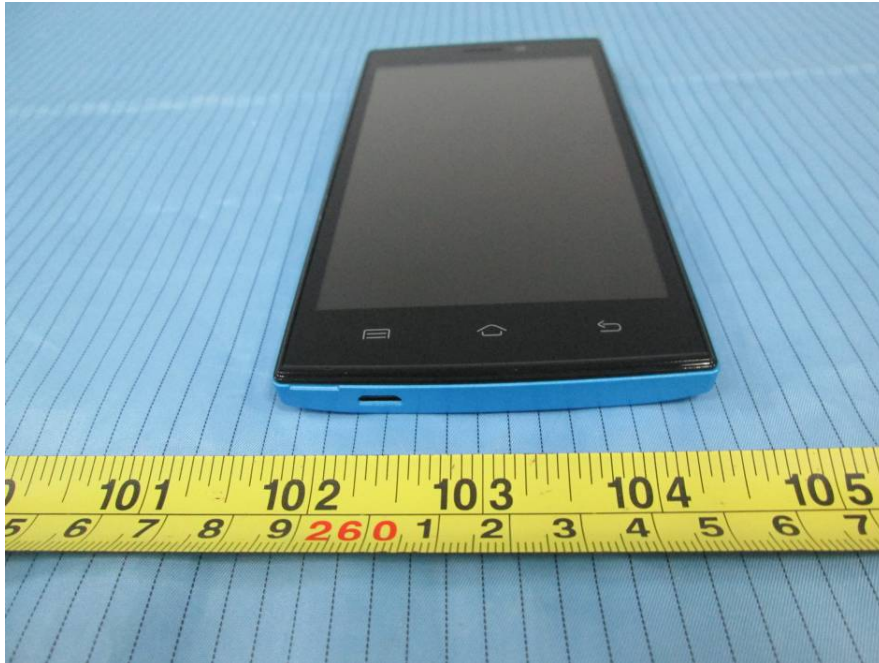

## **EXHIBIT B - EUT EXTERNAL PHOTOGRAPHS**

---

**Color Blue:**

**EUT – All View**

**EUT – Front View**

**EUT – Rear View**

**EUT – Top View**

**EUT – Bottom View**

**EUT – Left Side View**

**EUT – Right Side View**

**Color Black:**

**EUT – All View**

**EUT – Front View**

**EUT – Rear View**

**EUT – Top View**

**EUT – Bottom View**

**EUT – Left Side View**

**EUT – Right Side View**

**EUT – Adapter View**