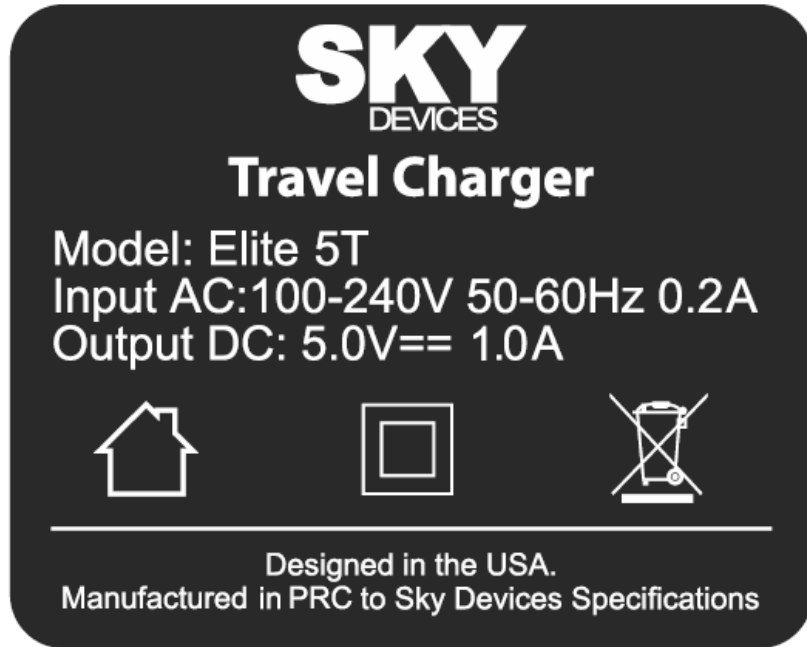

**EUT – Right Side View**

**EUT – Adapter View**

**EUT – Adapter Label View**

**EUT – USB Cable View**

**EUT – Earphone View**