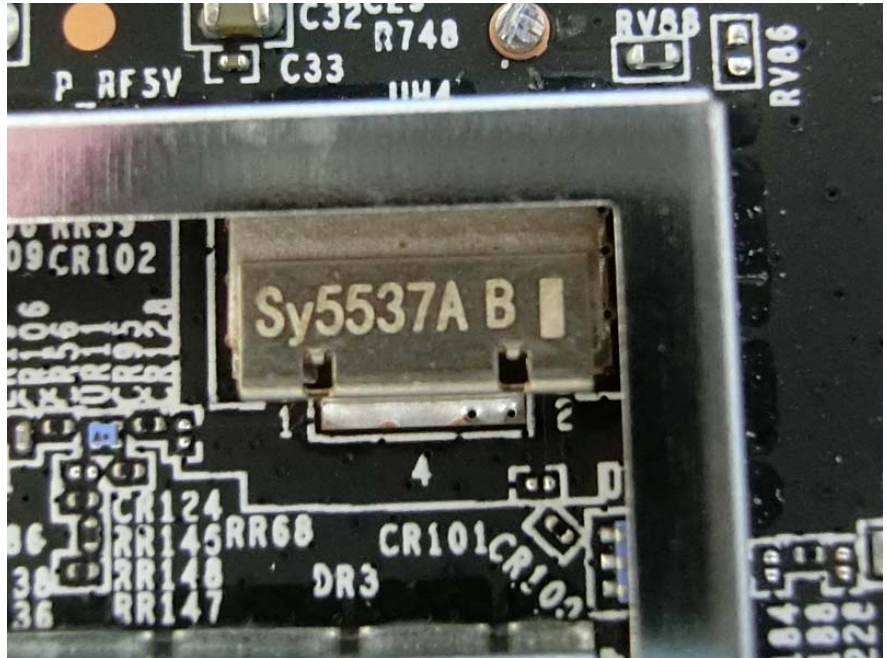

Brand Name: Calix Model Name: u6me GM2037, u6e GS2037E

EUT 1

EUT 2