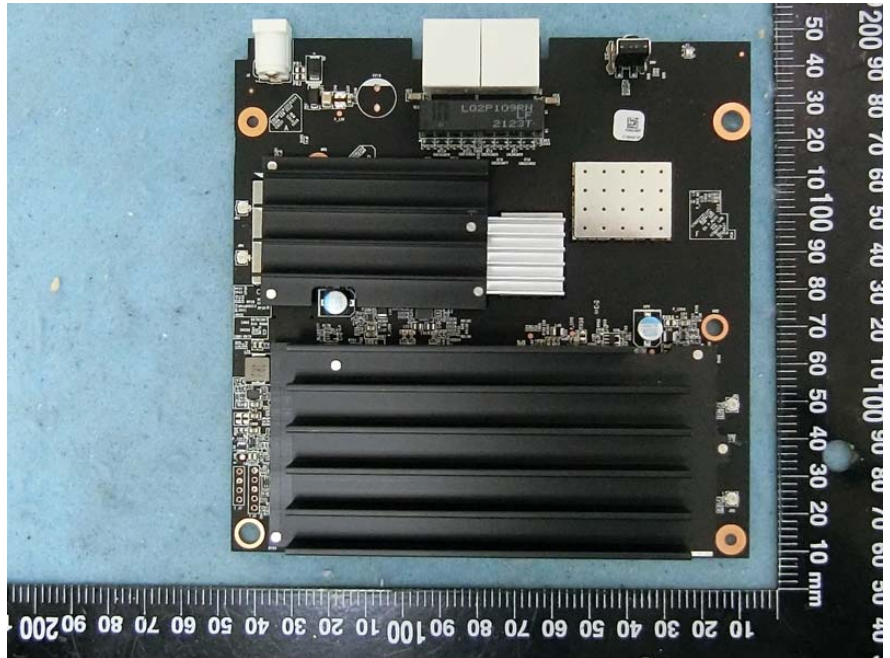

Brand Name: Calix Model Name: u6me GM2037, u6e GS2037E

EUT 1

EUT 2