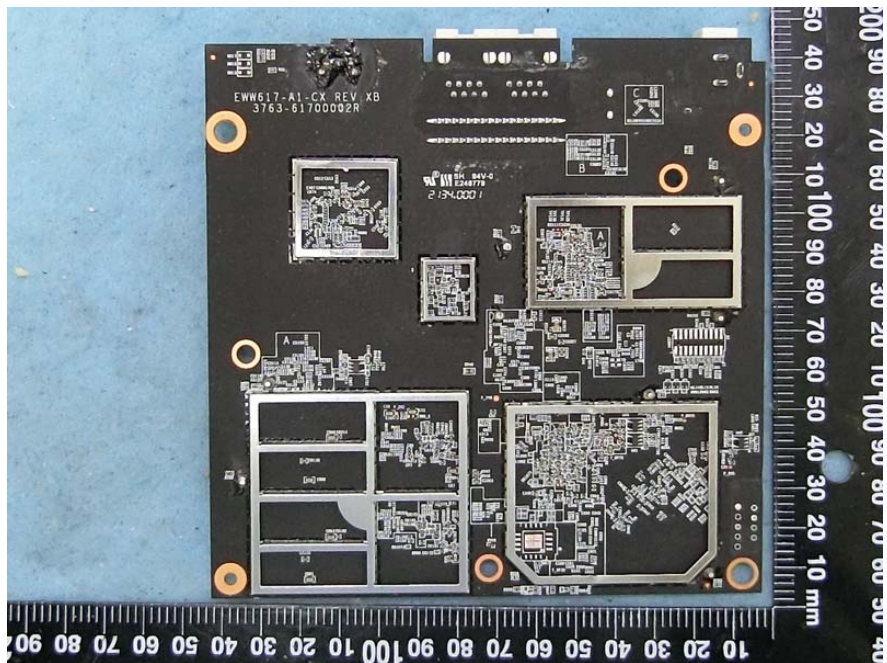

Brand Name: Calix Model Name: u6me GM2037, u6e GS2037E

EUT 1

EUT 2