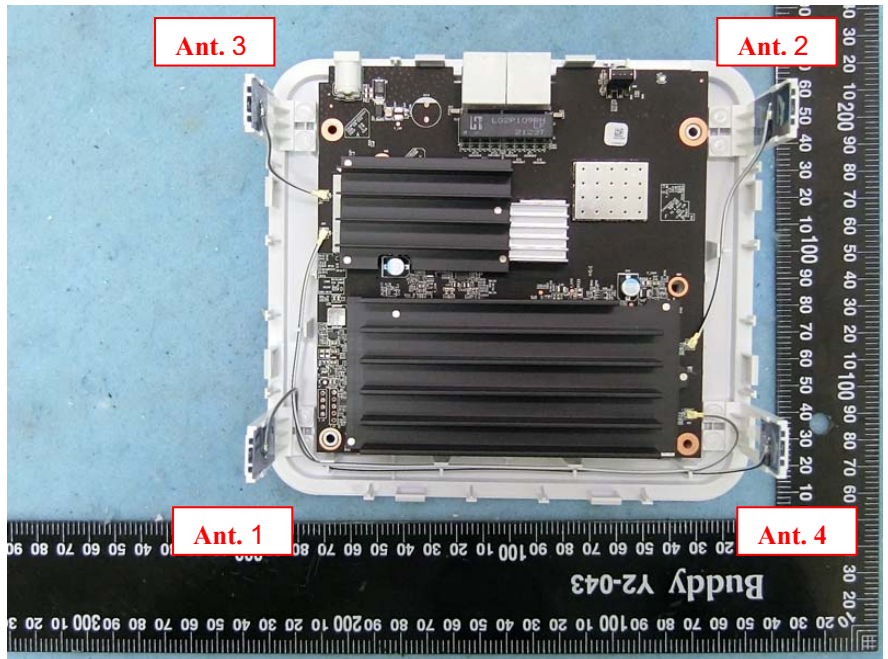

Brand Name: Calix Model Name: u6me GM2037, u6e GS2037E

EUT 1

EUT 2