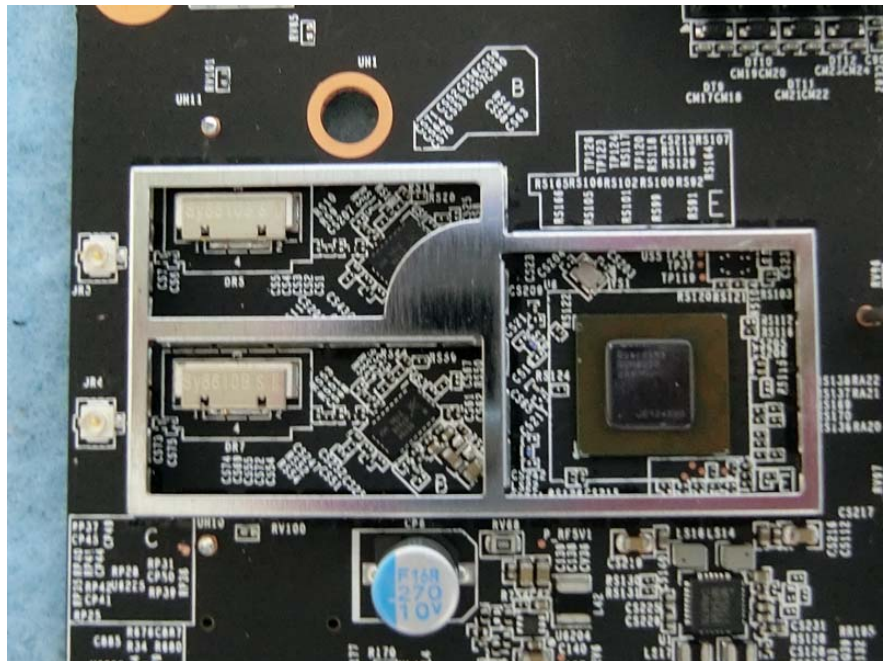

Brand Name: Calix Model Name: u6me GM2037, u6e GS2037E

EUT 1

EUT 2