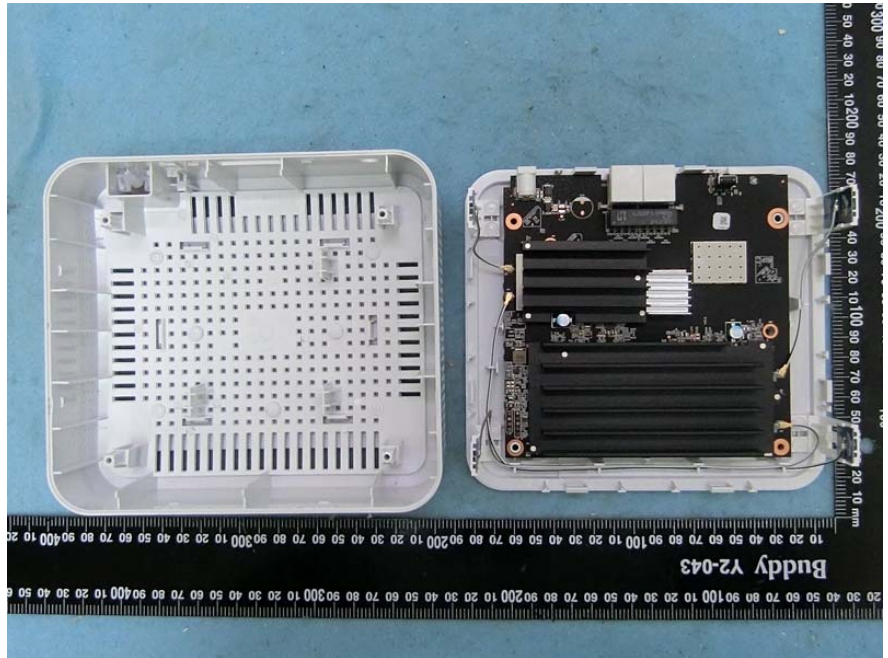

Brand Name: Calix Model Name: u6me GM2037, u6e GS2037E

EUT 1

EUT 2