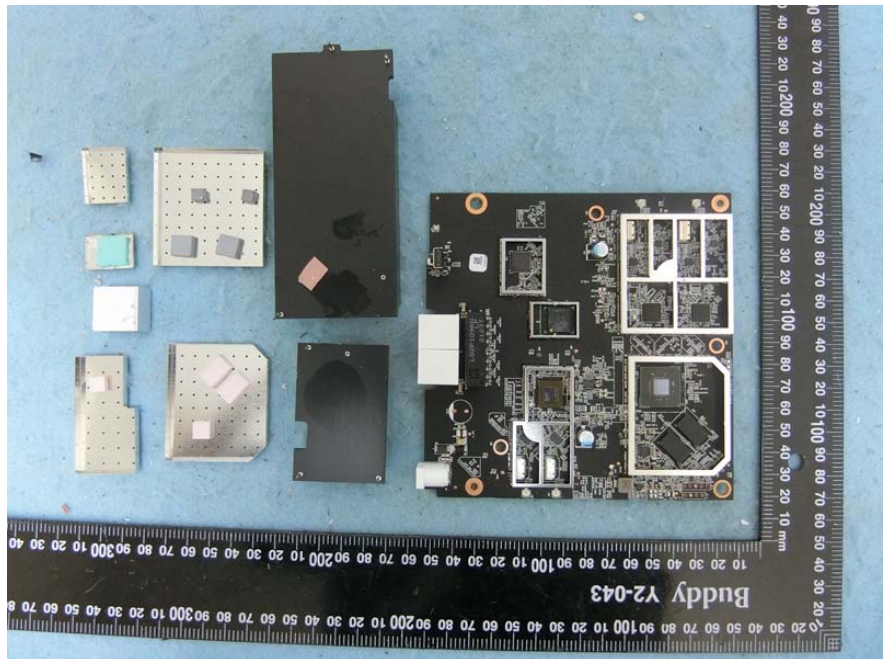

Brand Name: Calix Model Name: u6me GM2037, u6e GS2037E

EUT 1

EUT 2