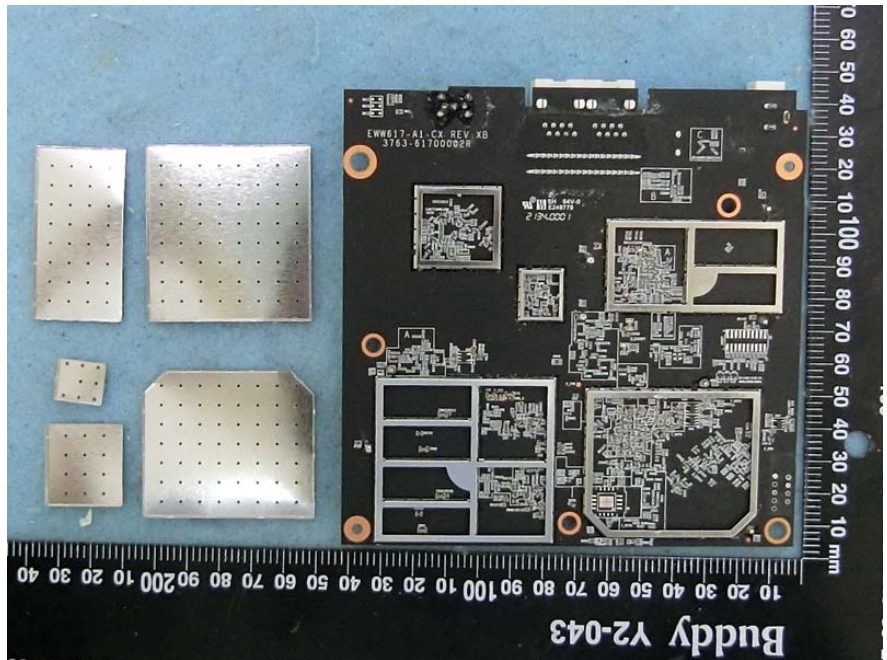

Brand Name: Calix Model Name: u6me GM2037, u6e GS2037E

EUT 1

EUT 2