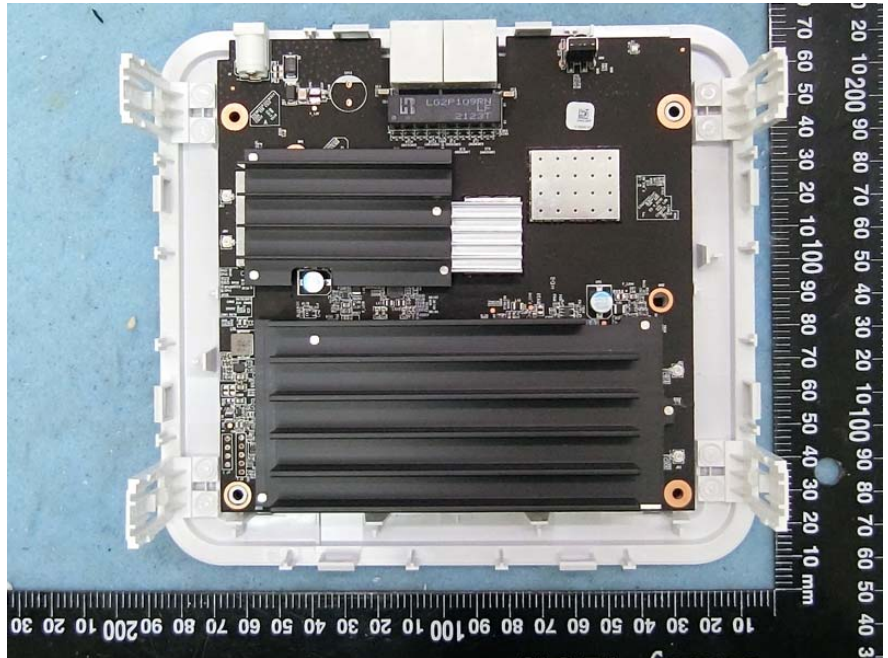

Brand Name: Calix Model Name: u6me GM2037, u6e GS2037E

EUT 1

EUT 2