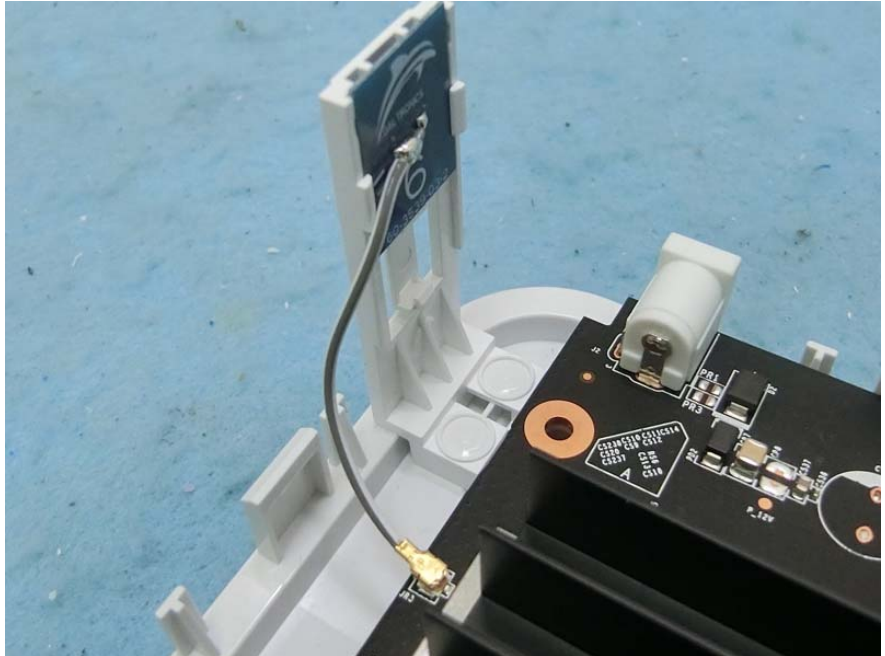

Brand Name: Calix Model Name: u6me GM2037, u6e GS2037E

EUT 1

EUT 2