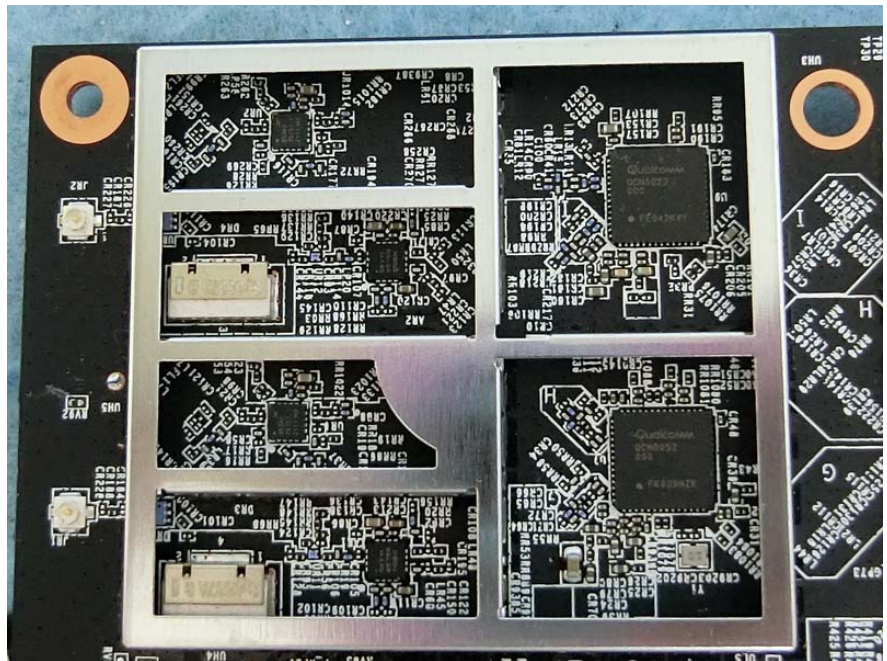

Brand Name: Calix Model Name: u6me GM2037, u6e GS2037E

EUT 1

EUT 2