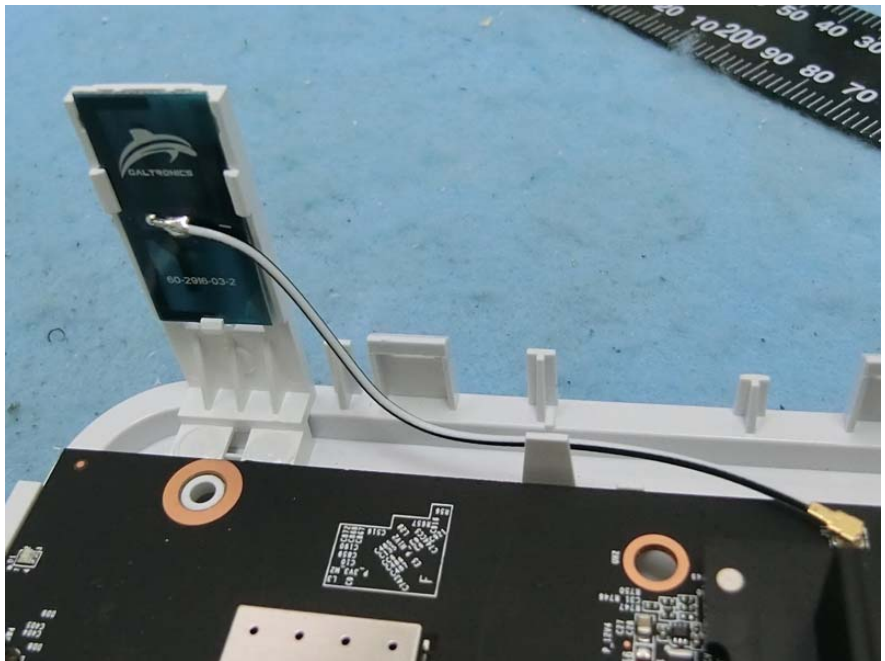

Brand Name: Calix Model Name: u6me GM2037, u6e GS2037E

EUT 1

EUT 2