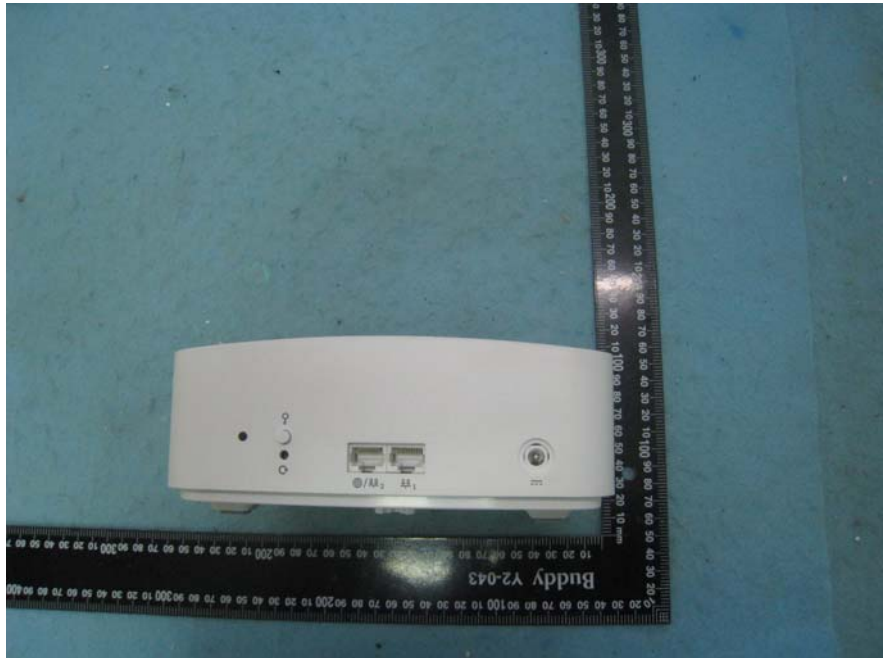

Brand Name: Calix Model Name: u6me GM2037, u6e GS2037E

EUT 1

EUT 2

Adapter