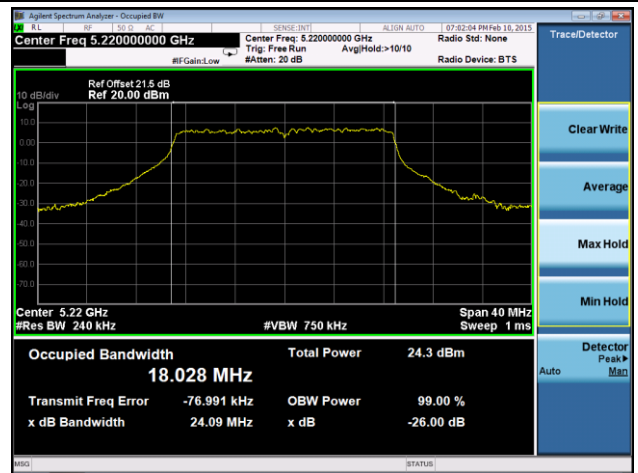

Channel 44 (5220MHz)