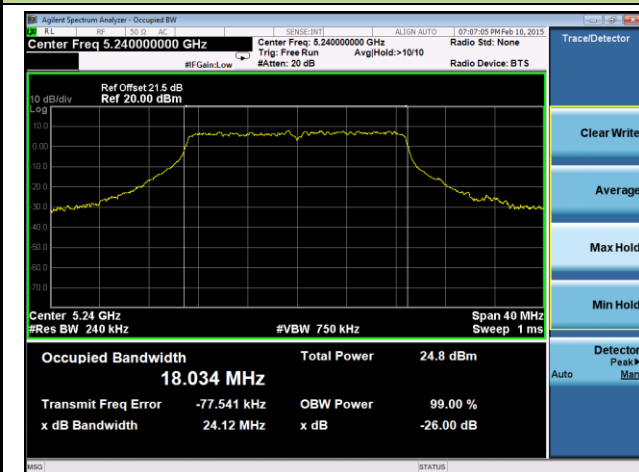

Channel 48 (5240MHz)