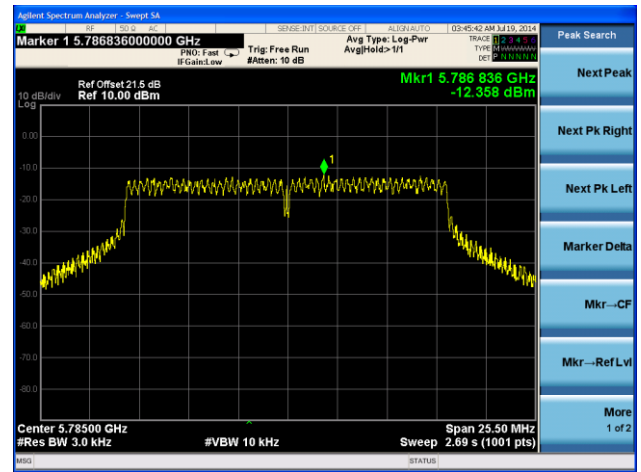

Channel 157 (5785MHz)