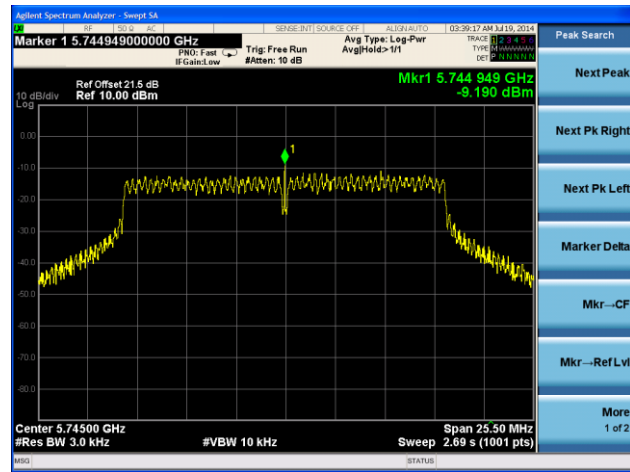

802.11ac-VHT40 PSD - Ant 1 / Ant 0 + 1 + 2 + 3

Channel 151 (5755MHz)

Channel 159 (5795MHz)

802.11ac-VHT80 PSD - Ant 1 / Ant 0 + 1 + 2 + 3

Channel 155 (5775MHz)

802.11a PSD - Ant 2 / Ant 0 + 1 + 2 + 3

Channel 149 (5745MHz)