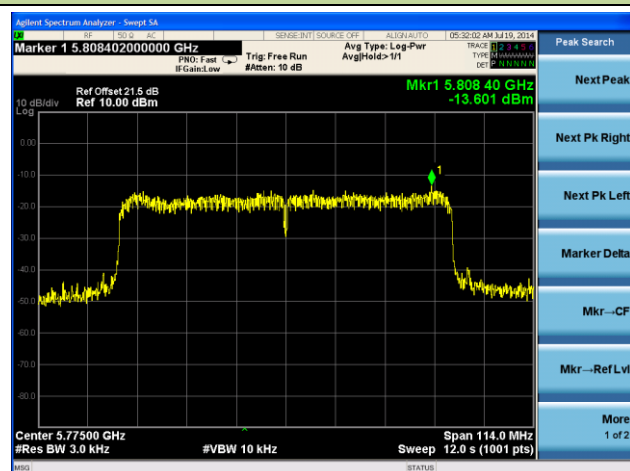

802.11ac-VHT40 PSD - Ant 1 / Ant 0 + 1 + 2 + 3

Channel 151 (5755MHz)

Channel 159 (5795MHz)

802.11ac-VHT80 PSD - Ant 1 / Ant 0 + 1 + 2 + 3

Channel 155 (5775MHz)

802.11a PSD - Ant 2 / Ant 0 + 1 + 2 + 3

Channel 149 (5745MHz)