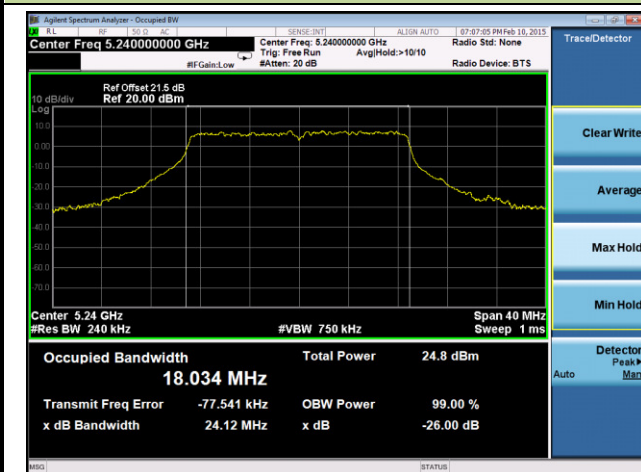

Channel 48 (5240MHz)