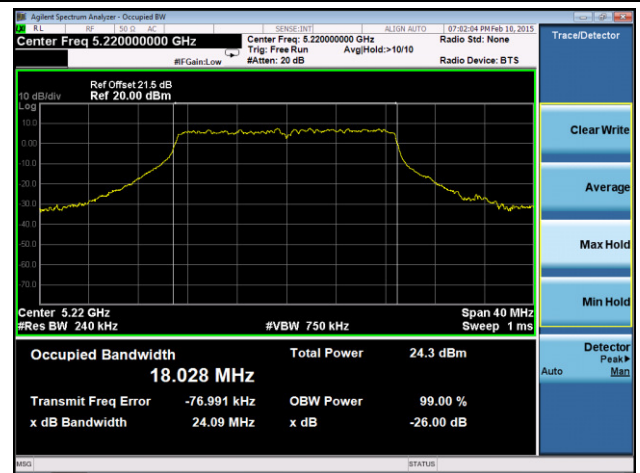

Channel 44 (5220MHz)