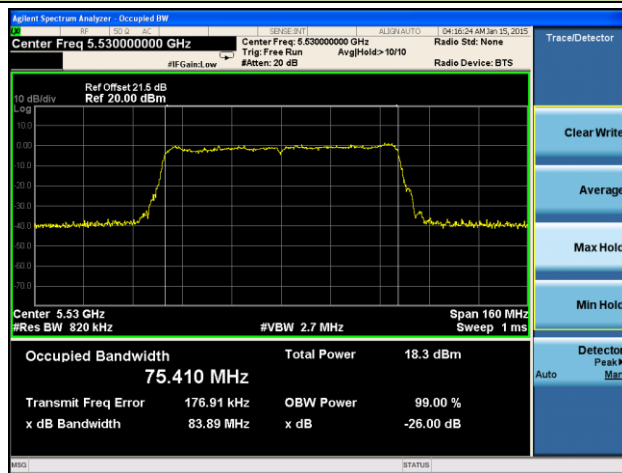

Channel 106 (5530MHz)