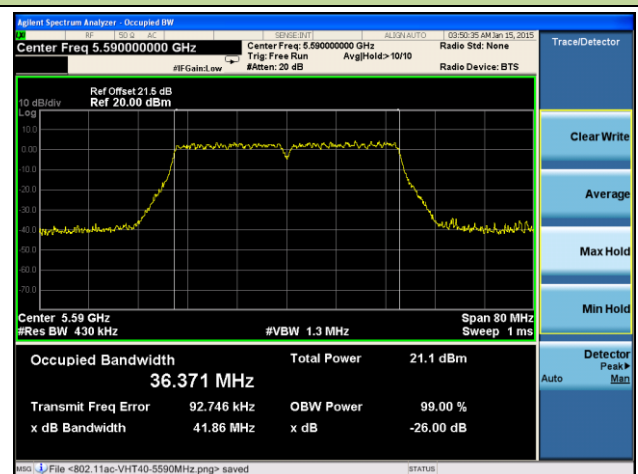

Channel 118 (5590MHz)