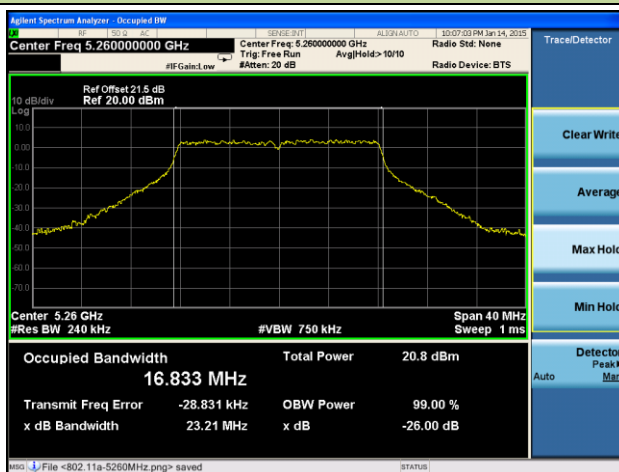

Channel 52 (5260MHz)