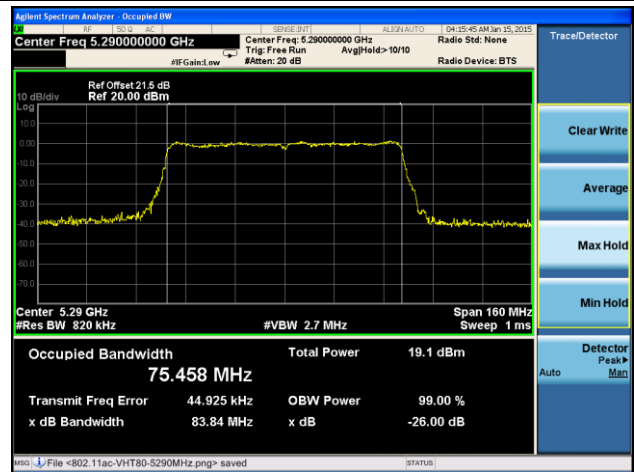

Channel 58 (5290MHz)