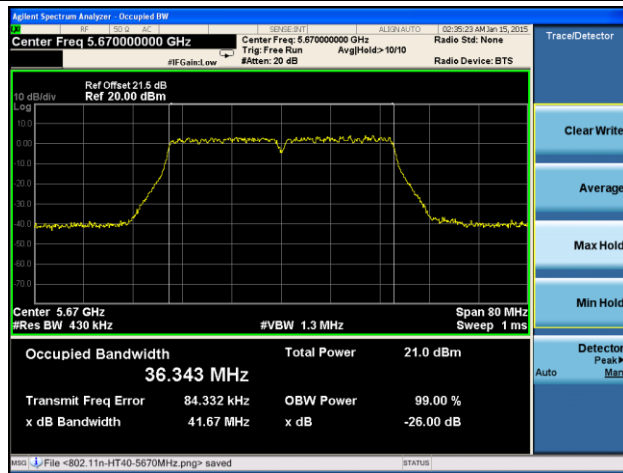

Channel 134 (5670MHz)