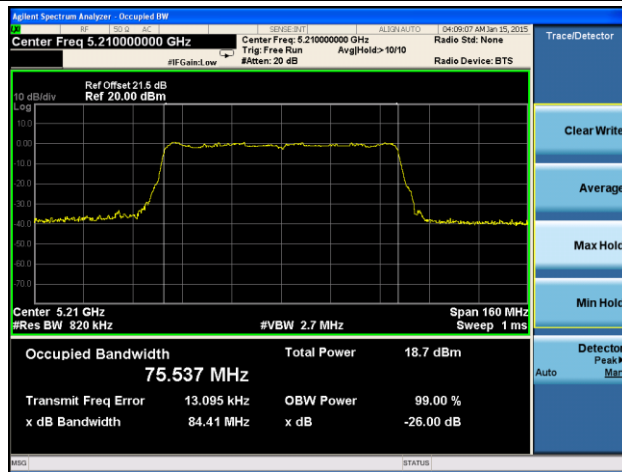

802.11ac-VHT80 26dB Bandwidth & 99% Bandwidth - Ant 0 / Ant 0 + 1 + 2 + 3

Channel 42 (5210MHz)