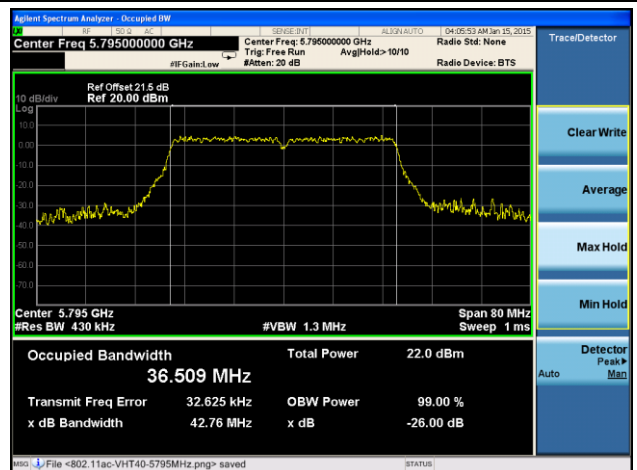

Channel 159 (5795MHz)