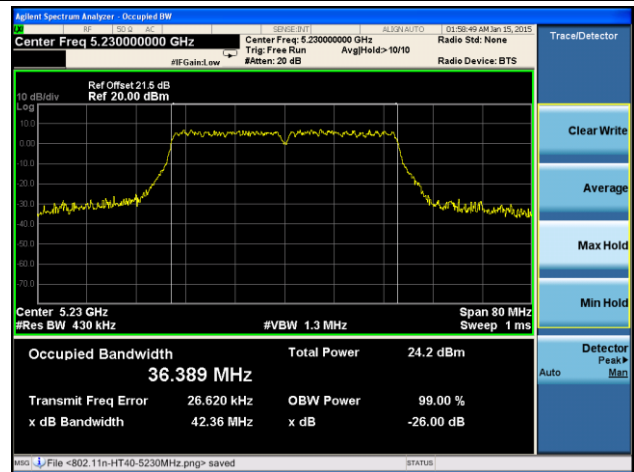

Channel 46 (5230MHz)