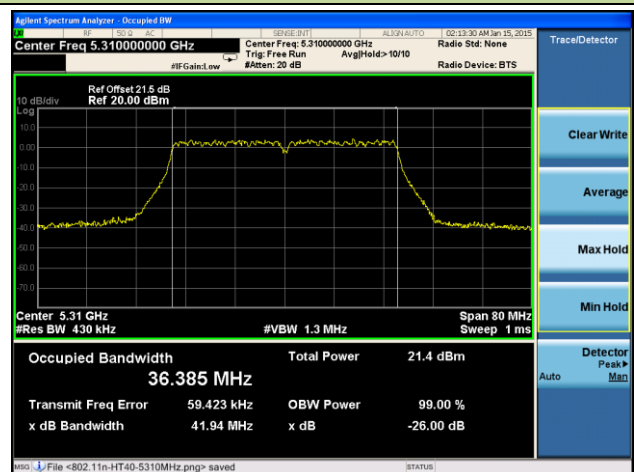

Channel 62 (5310MHz)