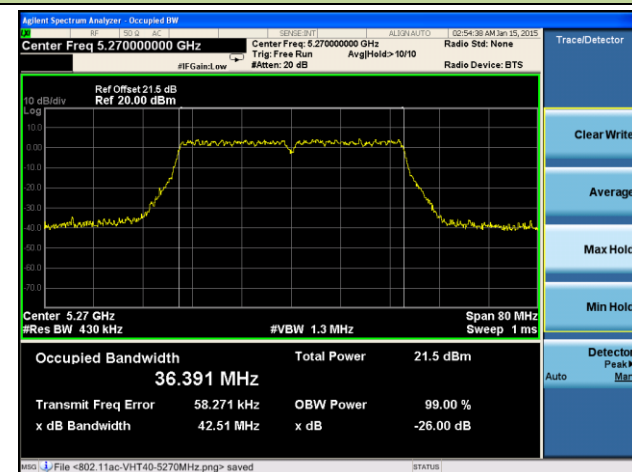

Channel 54 (5270MHz)