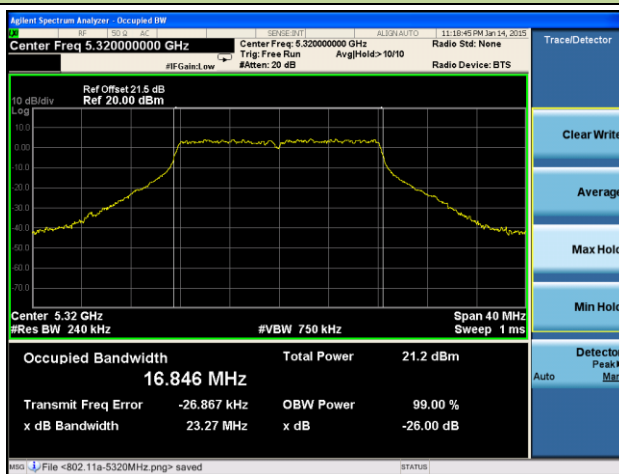

Channel 64 (5320MHz)