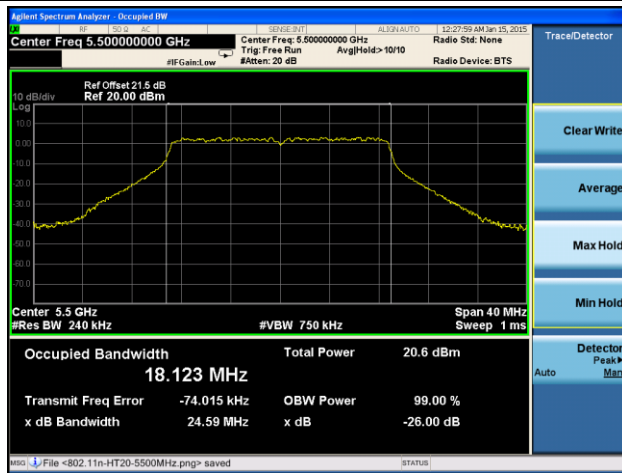

Channel 100 (5500MHz)