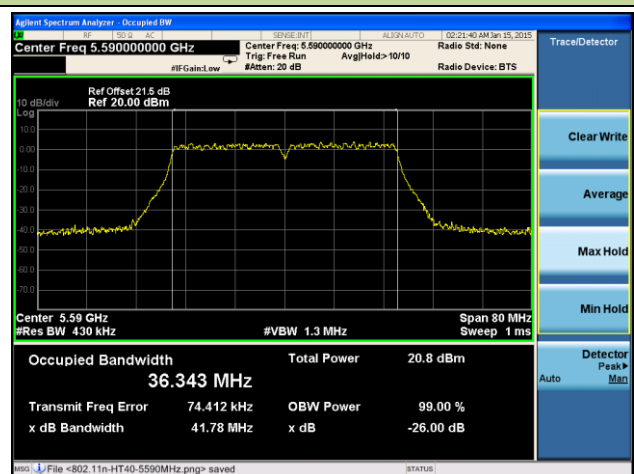

Channel 118 (5590MHz)