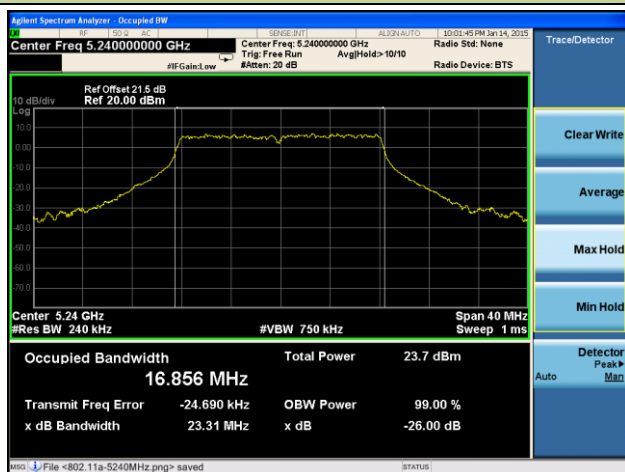

Channel 48 (5240MHz)