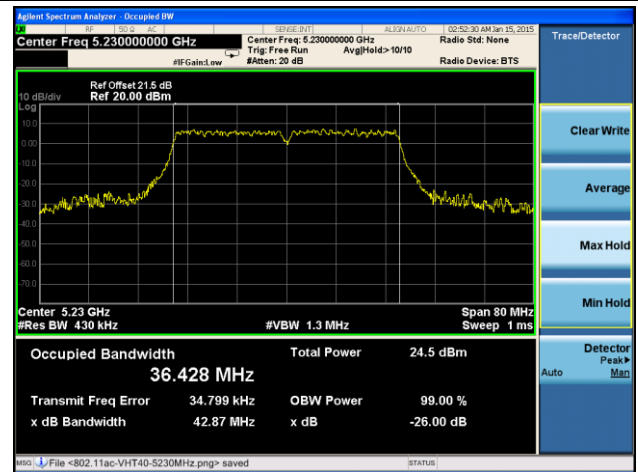

Channel 46 (5230MHz)