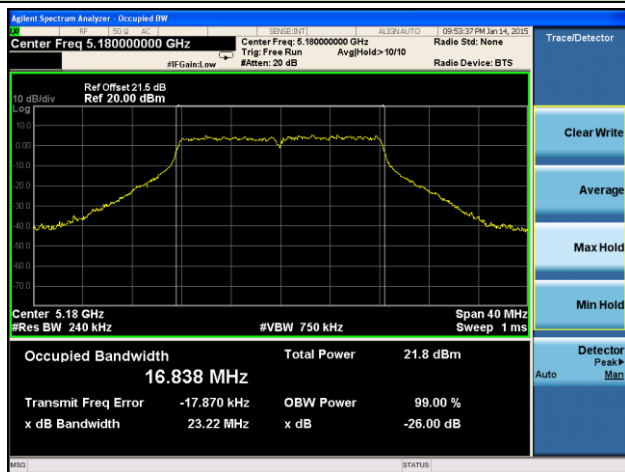

802.11a 26dB Bandwidth & 99% Bandwidth - Ant 1 / Ant 0 + 1 + 2 + 3

Channel 36 (5180MHz)