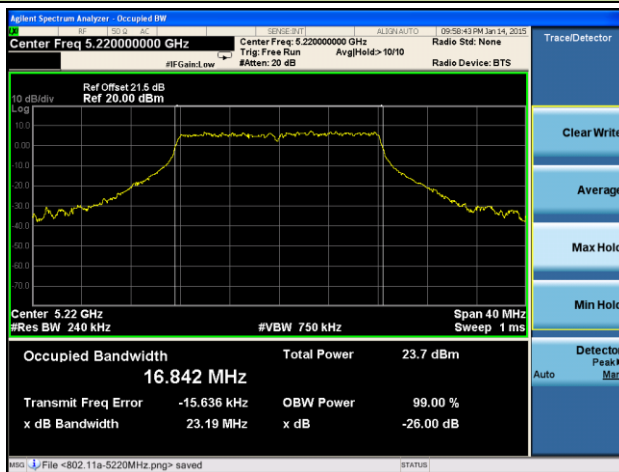

Channel 44 (5220MHz)