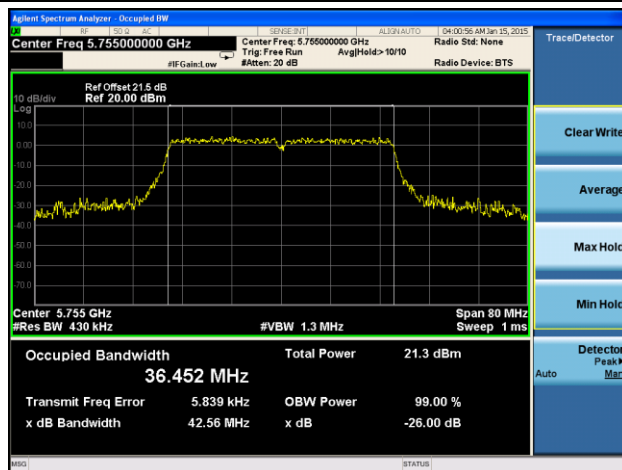

Channel 151 (5755MHz)