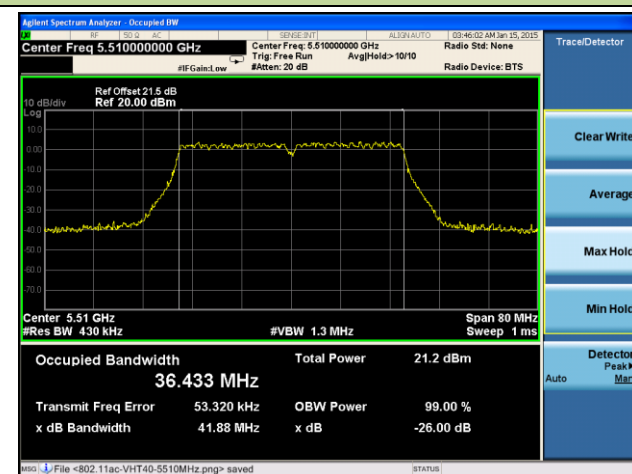

Channel 102 (5510MHz)