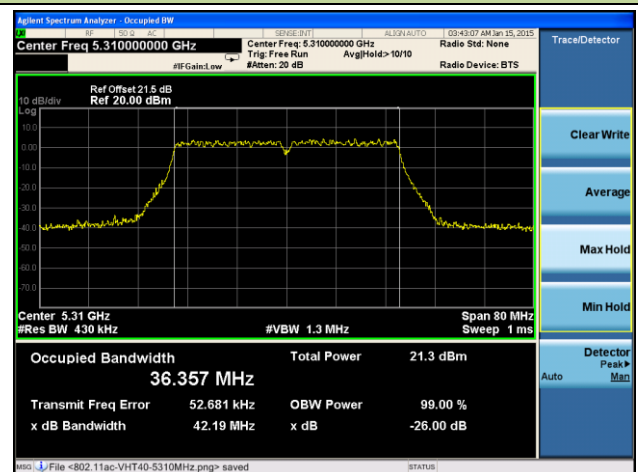

Channel 62 (5310MHz)