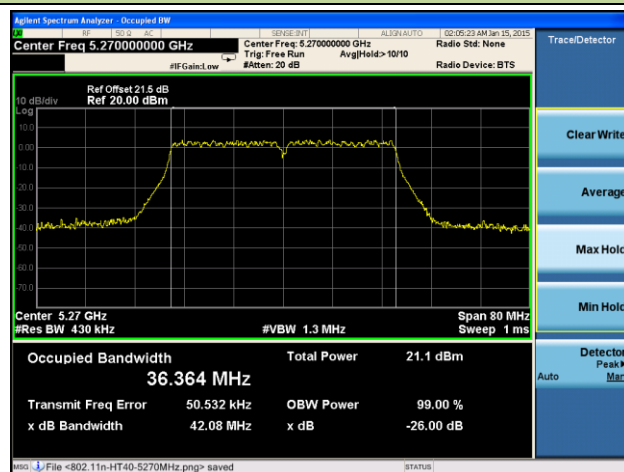

Channel 54 (5270MHz)