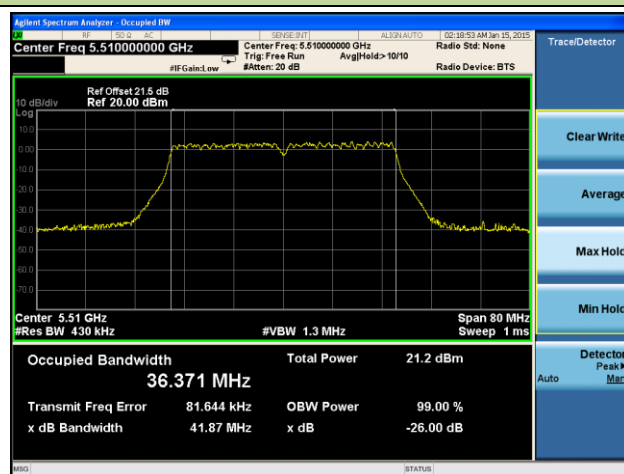

Channel 102 (5510MHz)