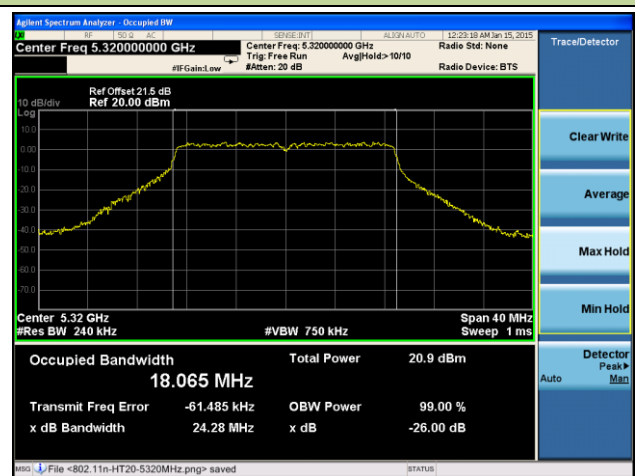

Channel 64 (5320MHz)