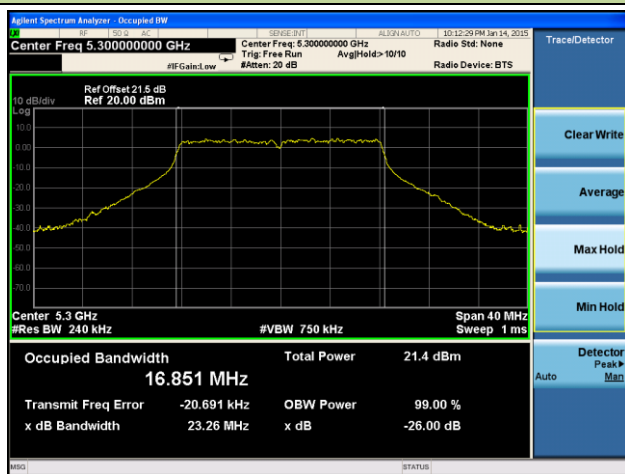

Channel 60 (5300MHz)