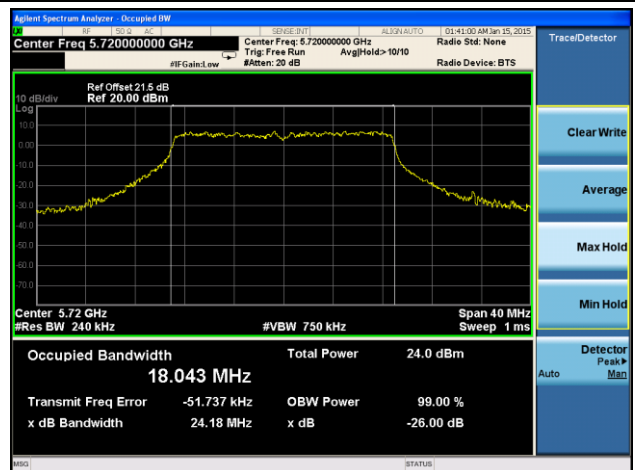

Channel 144 (5720MHz)