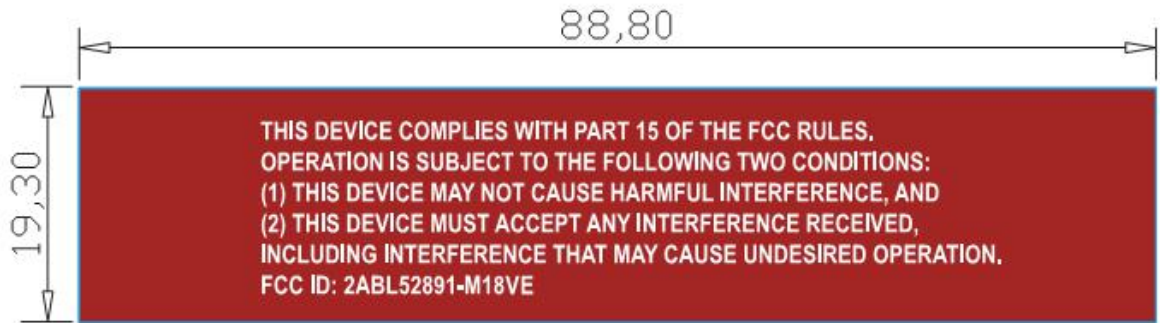

Label and location:

CAT. NO. 2891-20 18 V= USB Output 5 V= 2.1 A

SER. 123456789012345

Milwaukee

WIRELESS JOBSITE SPEAKER

Milwaukee Tool, Brookfield, WI 53005 USA

WARNING
TO REDUCE THE RISK OF INJURY, USER MUST READ OPERATOR'S MANUAL. USE M18™ OR M12™ BATTERIES.

ADVERTISSEMENT
POUR RÉDUIRE LE RISQUE DE BLESSURES, L'UTILISATEUR DOIT DE LIRE LE MANUAL. UTILISER DES PILES M12™ OU M18™.

ADVERTENCIA
PARA REDUCIR EL RIESGO DE LESIONES, EL USUARIO DEBE LEER EL MANUAL. UTILICE BATERÍAS M12™ O M18™.
Made In China

FC

Untextured area for sticker. Recessed 0.5mm

Foil substrate sticker aligns with upper right corner.

Tooling insert outline 89.5mm W x 43.5mm H

Art and Text Debossed 0.5mm