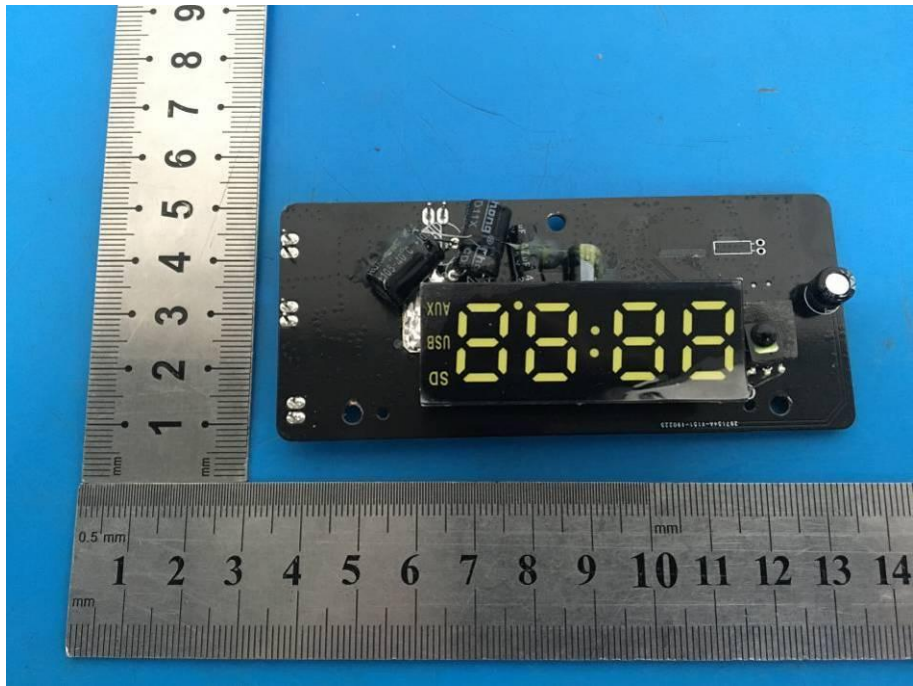

FCC ID: 2ABH3-FSBNN3M

IC ID: 23337-FSBNN3M

BT ANT