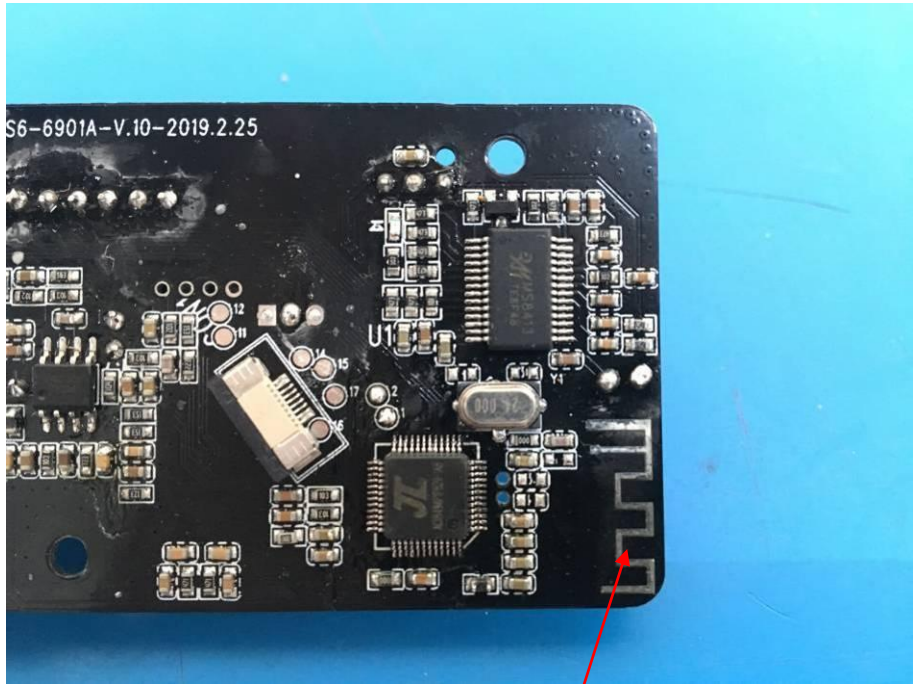

FCC ID: 2ABH3-FSBNN3M

IC ID: 23337-FSBNN3M

BT ANT