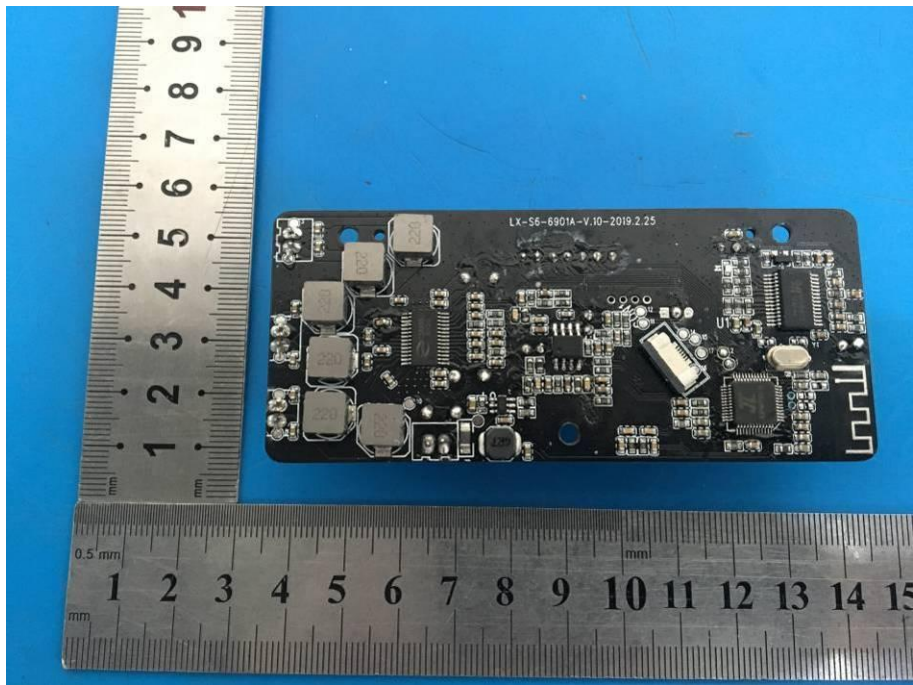

FCC ID: 2ABH3-FSBNN3M

IC ID: 23337-FSBNN3M

BT ANT