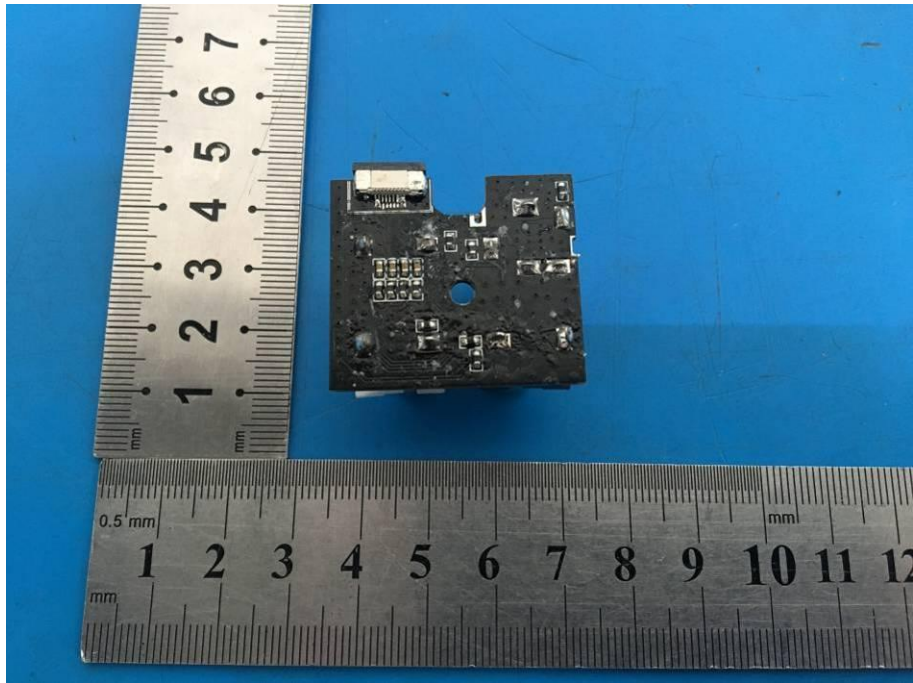

FCC ID: 2ABH3-FSBNN3M

IC ID: 23337-FSBNN3M

BT ANT