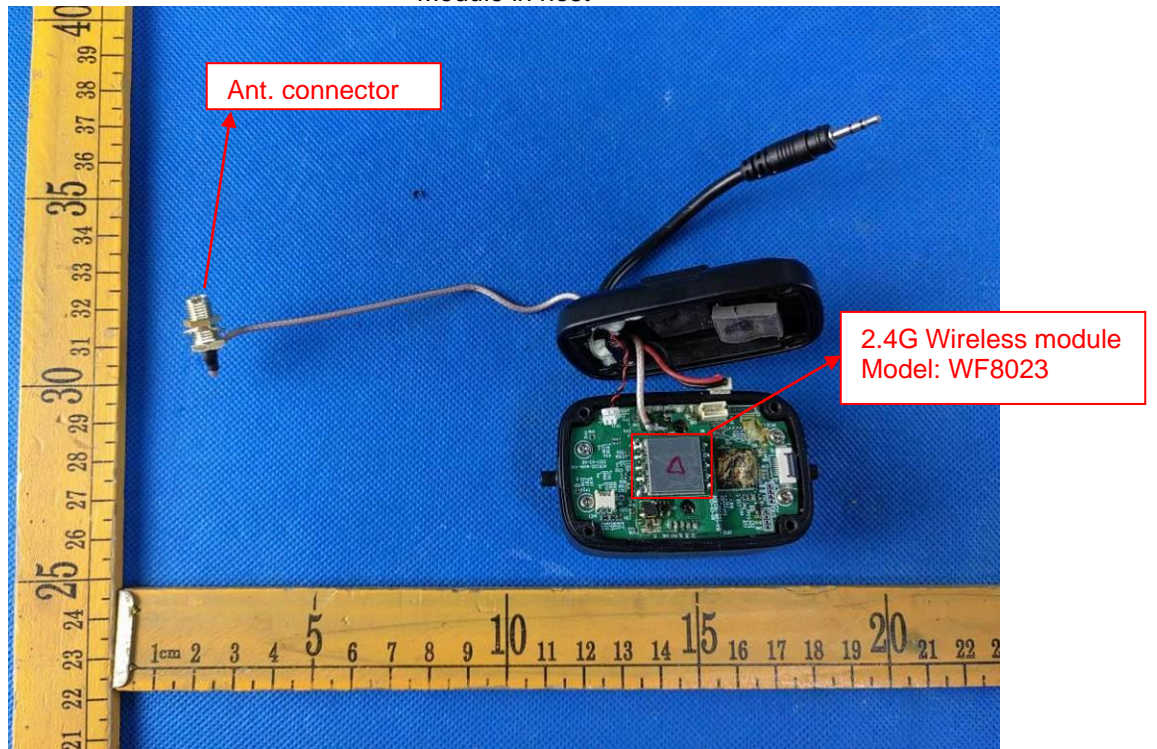

Appendix-WF8023-Photos

2.3. EUT – Module Photos Model: WF8023 FCC ID: 2ABH3-FOSFDTA

Module in host

====End====