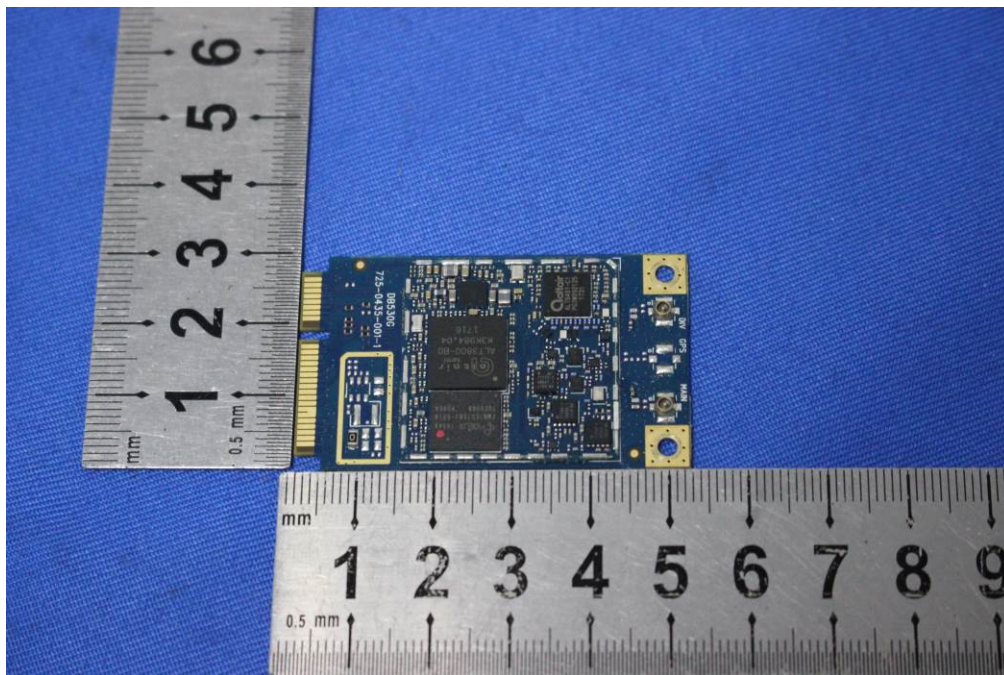

1. EUT Constructional Details (EUT Photos)

725-0367-001-3  
LM43

XL 1:18 060