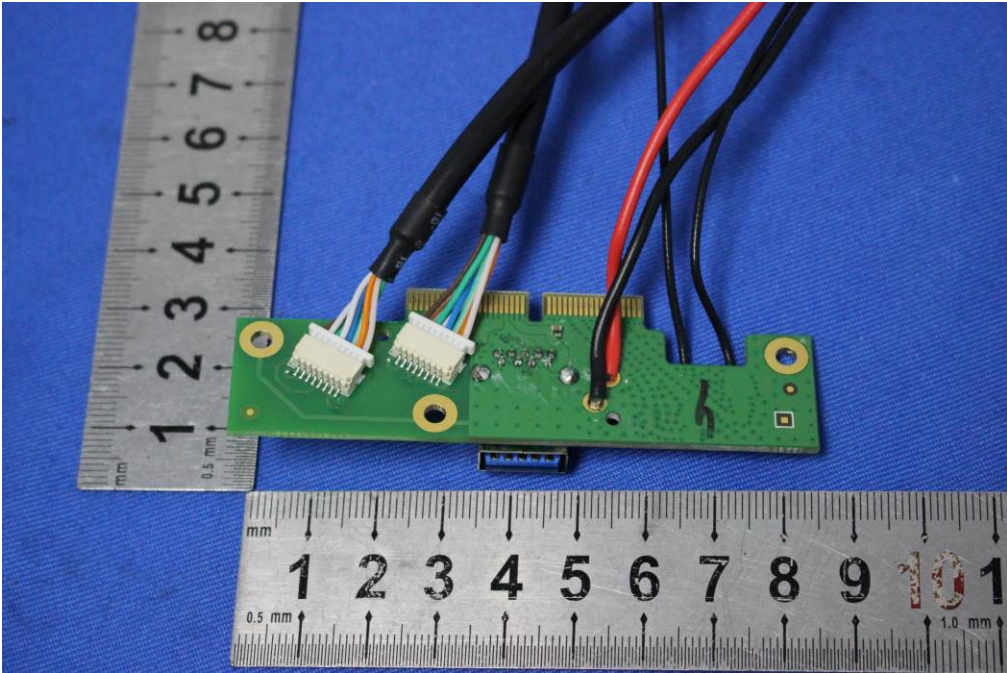

1. EUT Constructional Details (EUT Photos)

725-0367-001-3  
LM43

XL 1:18 060