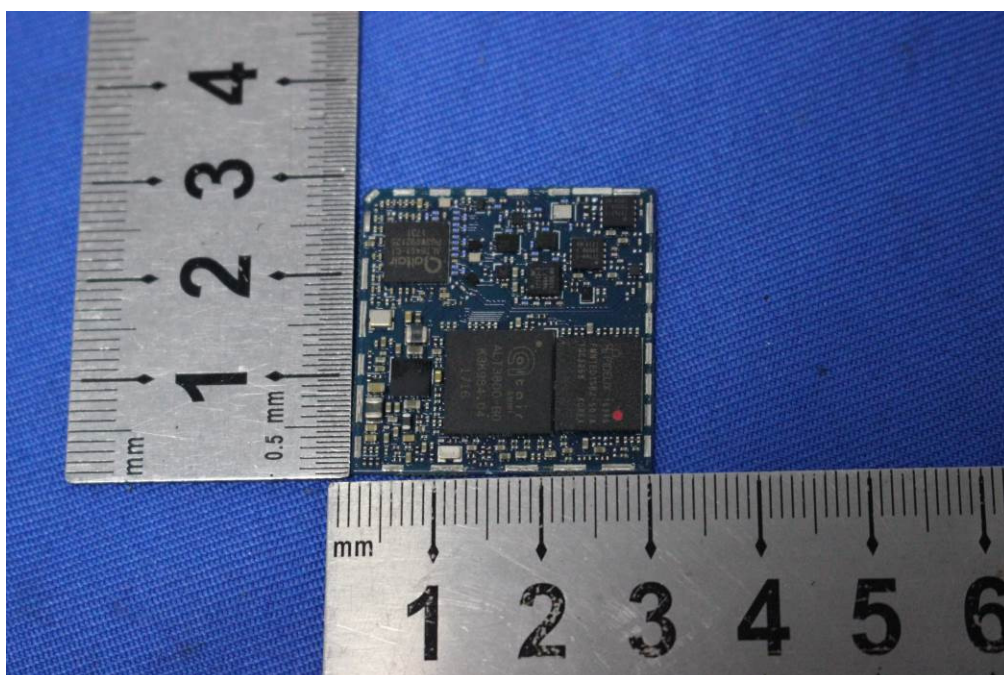

1. EUT Constructional Details (EUT Photos)

725-0367-001-3  
LM43

XL 1:18 060