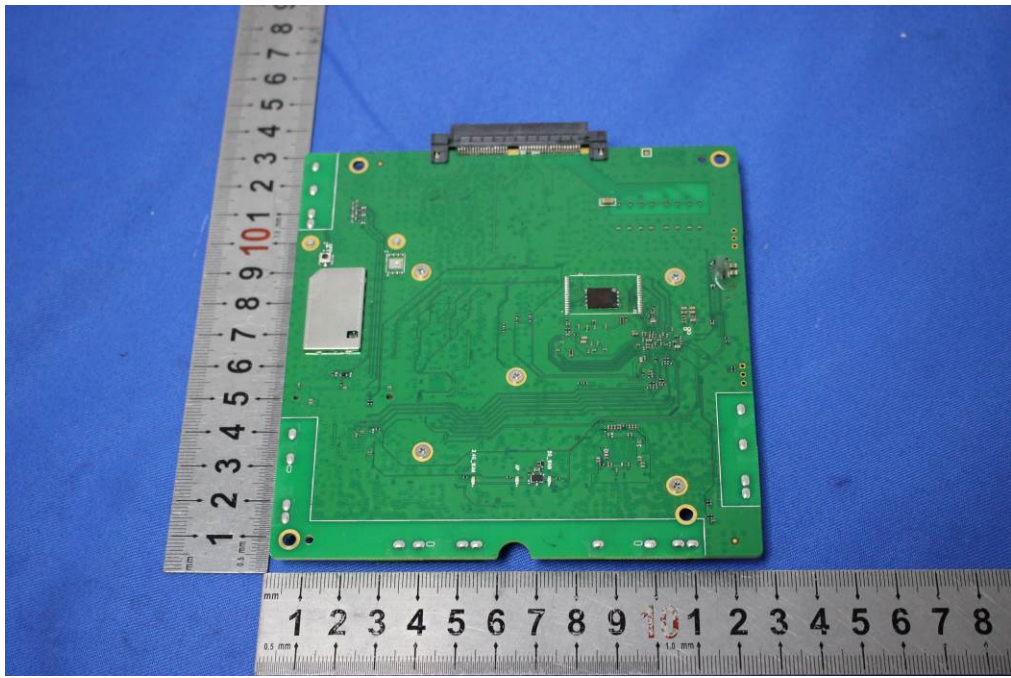

1. EUT Constructional Details (EUT Photos)

725-0367-001-3  
LM43

XL 1:18 060