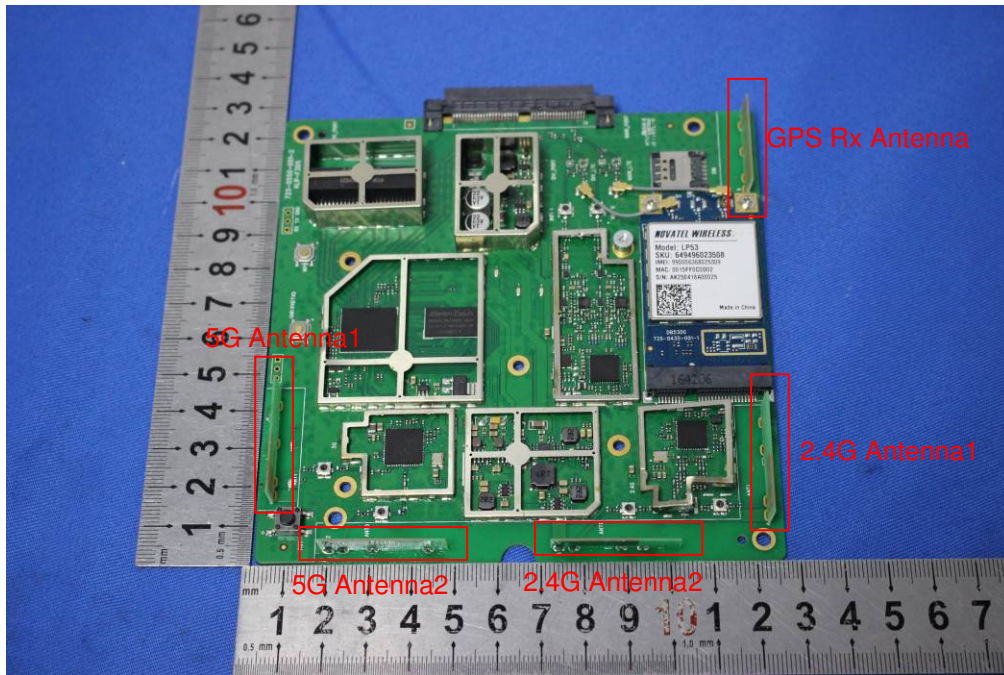

1. EUT Constructional Details (EUT Photos)

725-0367-001-3  
LM43

XL 1:18 060