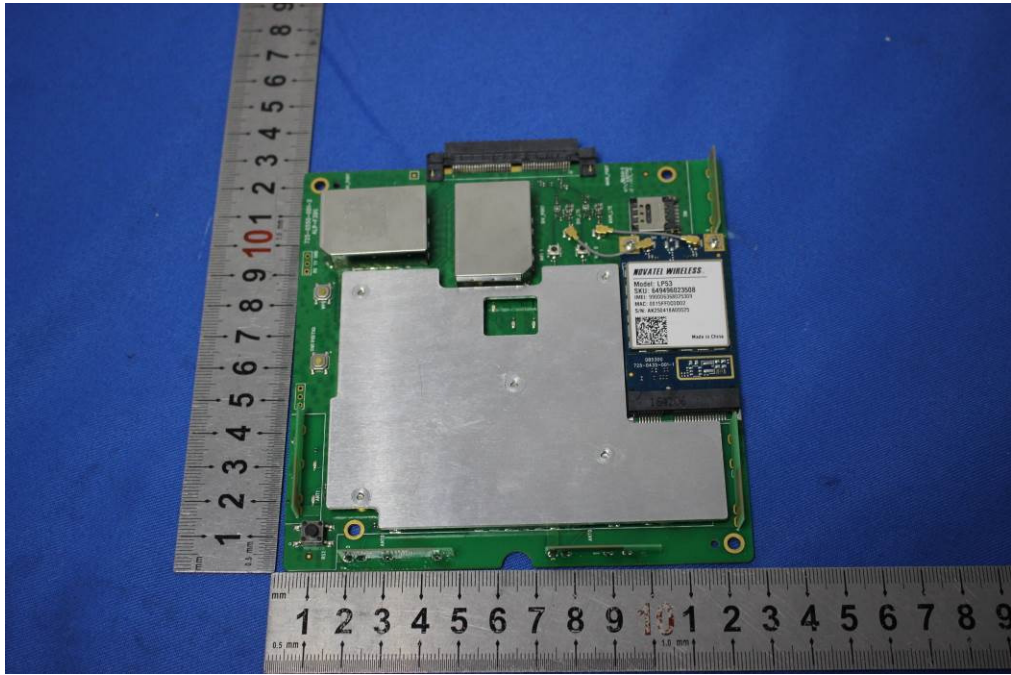

1. EUT Constructional Details (EUT Photos)

725-0367-001-3  
LM43

XL 1:18 060