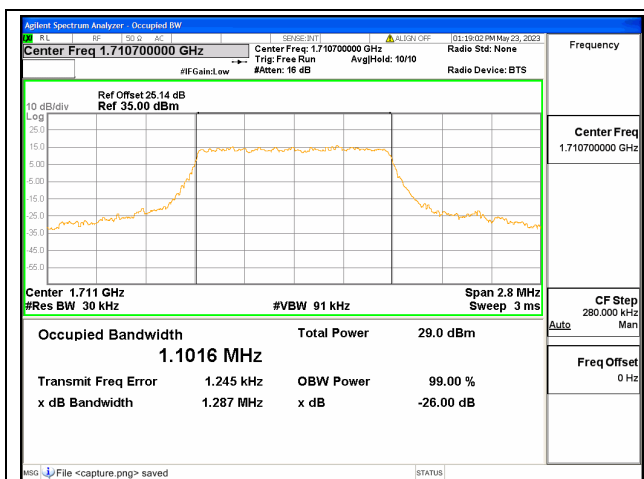

Band66 / 1.4MHz / 64QAM/ Low CH