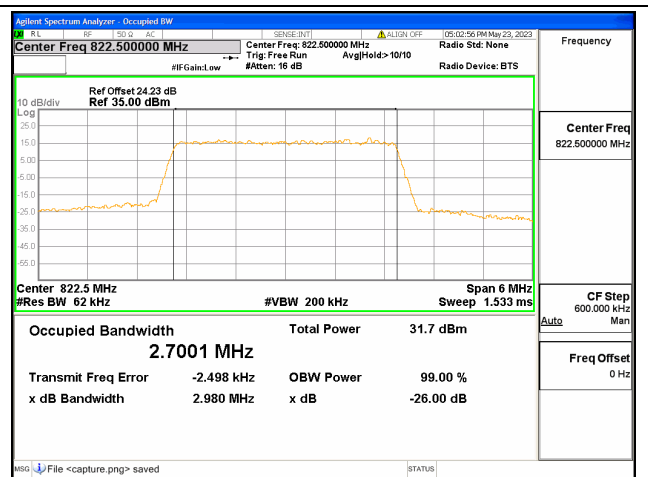

Band26 Part90 / 3MHz / 64QAM/ Low CH

Band26 Part90 / 3MHz / QPSK/ Mid CH

Band26 Part90 / 3MHz / 16QAM/ Mid CH

Band26 Part90 / 3MHz / 64QAM/ Mid CH

Band26 Part90 / 3MHz / QPSK/ High CH

Band26 Part90 / 3MHz / 16QAM/ High CH