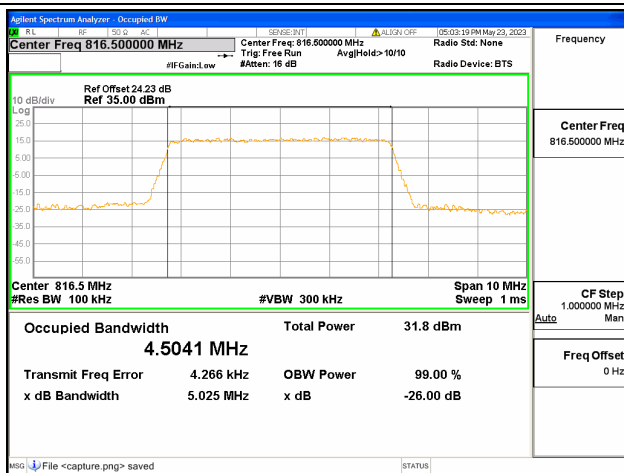

Band26 Part90 / 5MHz / QPSK/ Low CH