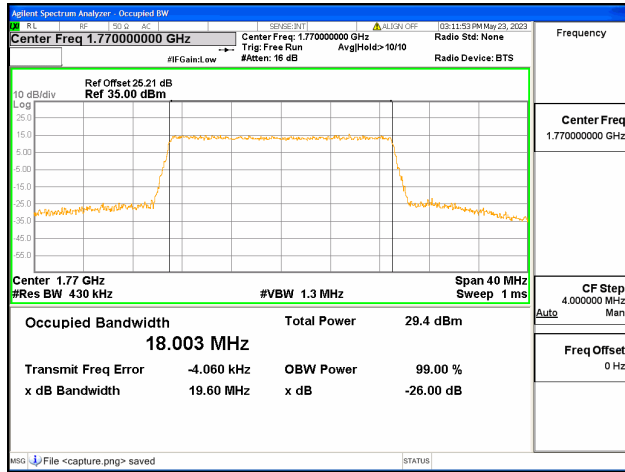

Band66 / 20MHz / QPSK/ Mid CH

Band66 / 20MHz / 16QAM/ Mid CH

Band66 / 20MHz / 64QAM/ Mid CH

Band66 / 20MHz / QPSK/ High CH

Band66 / 20MHz / 16QAM/ High CH

Band66 / 20MHz / 64QAM/ High CH

Band71 / 5MHz / QPSK/ Low CH