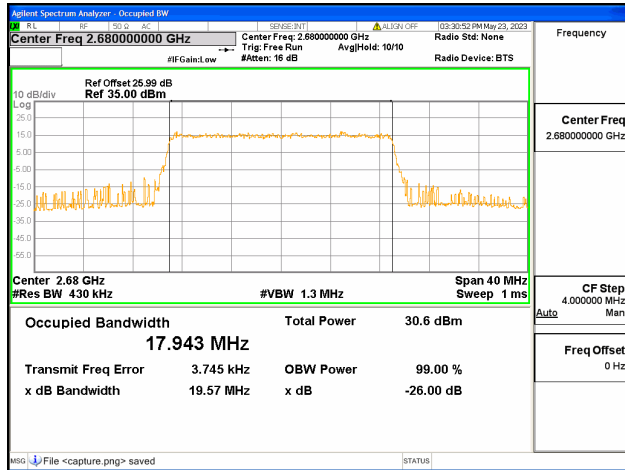

Band41 / 20MHz / 16QAM/ Low CH

Band41 / 20MHz / 64QAM/ Low CH

Band41 / 20MHz / QPSK/ Mid CH

Band41 / 20MHz / 16QAM/ Mid CH

Band41 / 20MHz / 64QAM/ Mid CH

Band41 / 20MHz / QPSK/ High CH

Band41 / 20MHz / 16QAM/ High CH