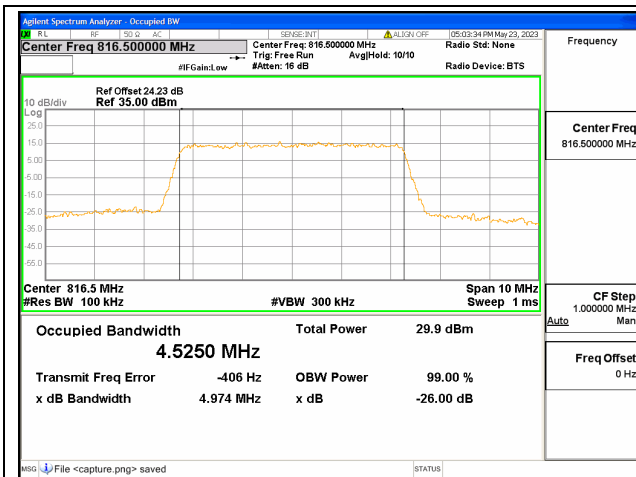

Band26 Part90 / 5MHz / 64QAM/ Low CH