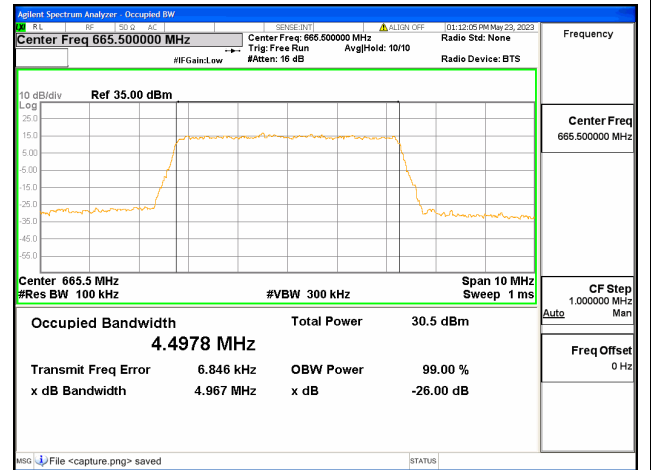

Band66 / 20MHz / QPSK/ Mid CH

Band66 / 20MHz / 16QAM/ Mid CH

Band66 / 20MHz / 64QAM/ Mid CH

Band66 / 20MHz / QPSK/ High CH

Band66 / 20MHz / 16QAM/ High CH

Band66 / 20MHz / 64QAM/ High CH

Band71 / 5MHz / QPSK/ Low CH