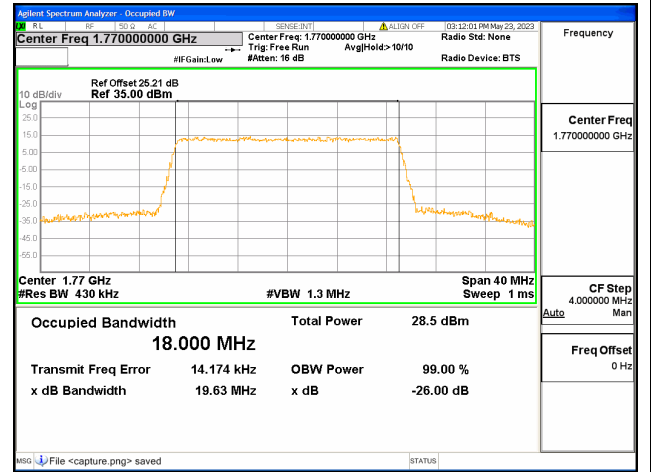

Band66 / 20MHz / QPSK/ Mid CH

Band66 / 20MHz / 16QAM/ Mid CH

Band66 / 20MHz / 64QAM/ Mid CH

Band66 / 20MHz / QPSK/ High CH

Band66 / 20MHz / 16QAM/ High CH

Band66 / 20MHz / 64QAM/ High CH

Band71 / 5MHz / QPSK/ Low CH