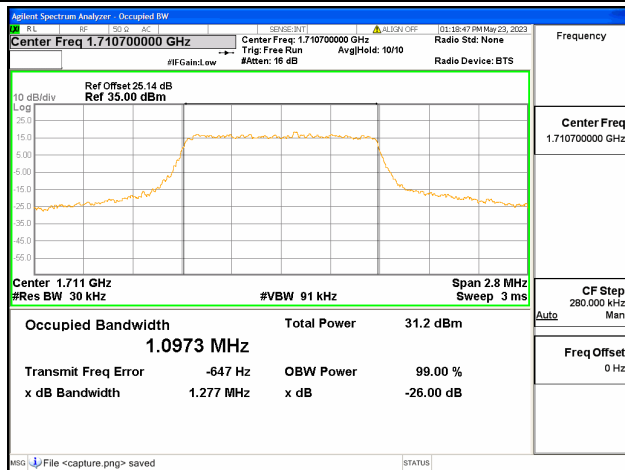

Band66 / 1.4MHz / QPSK/ Low CH