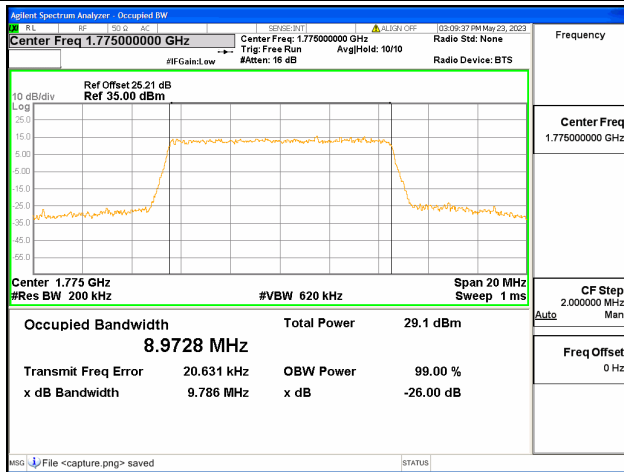

Band66 / 10MHz / QPSK/ Low CH

Band66 / 10MHz / 16QAM/ Low CH

Band66 / 10MHz / 64QAM/ Low CH

Band66 / 10MHz / QPSK/ Mid CH

Band66 / 10MHz / 16QAM/ Mid CH

Band66 / 10MHz / 64QAM/ Mid CH

Band66 / 10MHz / QPSK/ High CH