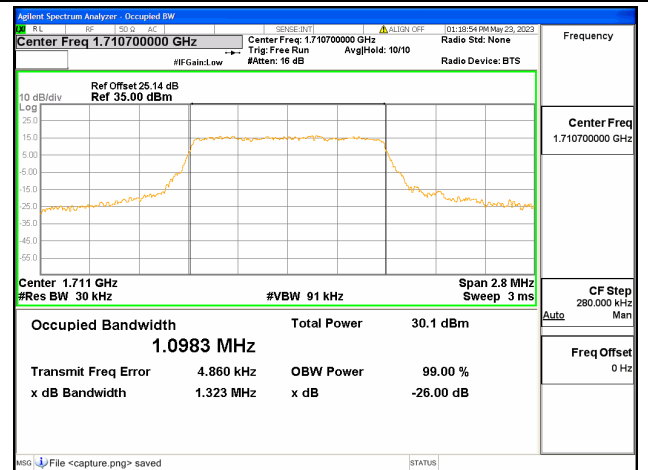

Band66 / 1.4MHz / 16QAM/ Low CH