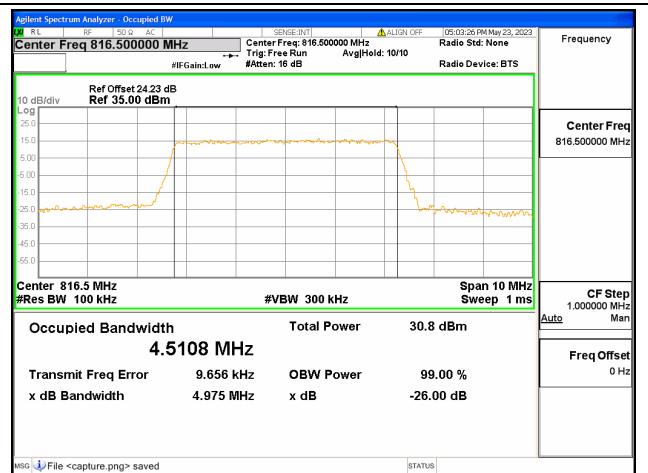

Band26 Part90 / 5MHz / 16QAM/ Low CH