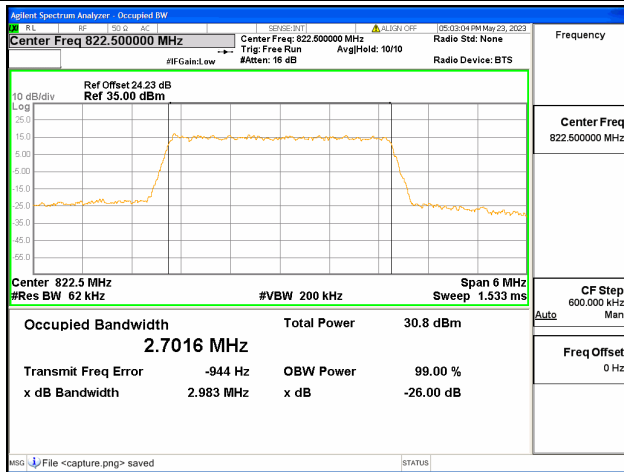

Band26 Part90 / 3MHz / 64QAM/ Low CH

Band26 Part90 / 3MHz / QPSK/ Mid CH

Band26 Part90 / 3MHz / 16QAM/ Mid CH

Band26 Part90 / 3MHz / 64QAM/ Mid CH

Band26 Part90 / 3MHz / QPSK/ High CH

Band26 Part90 / 3MHz / 16QAM/ High CH