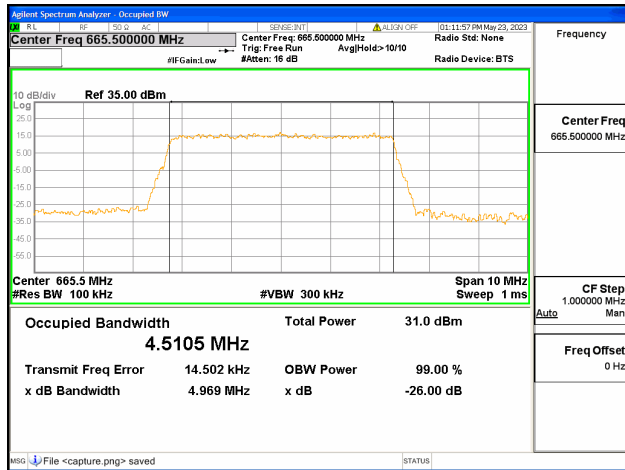

Band66 / 20MHz / QPSK/ Mid CH

Band66 / 20MHz / 16QAM/ Mid CH

Band66 / 20MHz / 64QAM/ Mid CH

Band66 / 20MHz / QPSK/ High CH

Band66 / 20MHz / 16QAM/ High CH

Band66 / 20MHz / 64QAM/ High CH

Band71 / 5MHz / QPSK/ Low CH