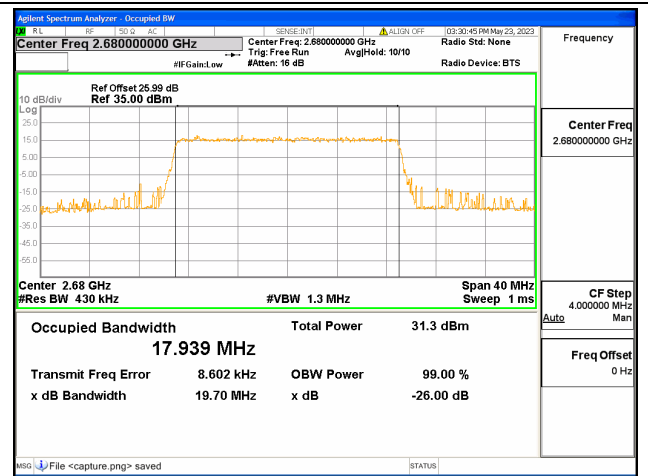

Band41 / 20MHz / 16QAM/ Low CH

Band41 / 20MHz / 64QAM/ Low CH

Band41 / 20MHz / QPSK/ Mid CH

Band41 / 20MHz / 16QAM/ Mid CH

Band41 / 20MHz / 64QAM/ Mid CH

Band41 / 20MHz / QPSK/ High CH

Band41 / 20MHz / 16QAM/ High CH