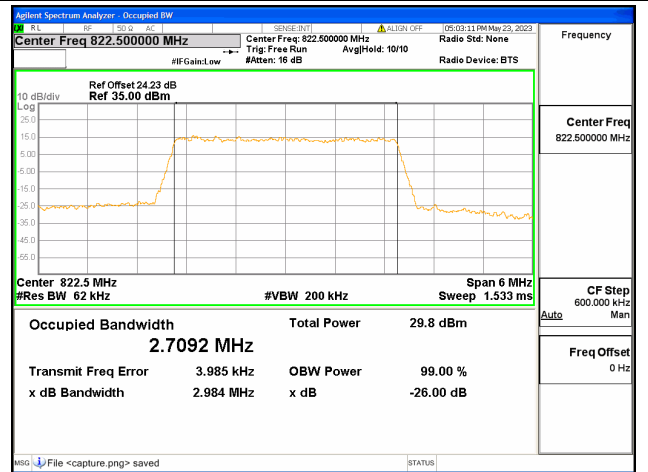

Band26 Part90 / 3MHz / 64QAM/ Low CH

Band26 Part90 / 3MHz / QPSK/ Mid CH

Band26 Part90 / 3MHz / 16QAM/ Mid CH

Band26 Part90 / 3MHz / 64QAM/ Mid CH

Band26 Part90 / 3MHz / QPSK/ High CH

Band26 Part90 / 3MHz / 16QAM/ High CH