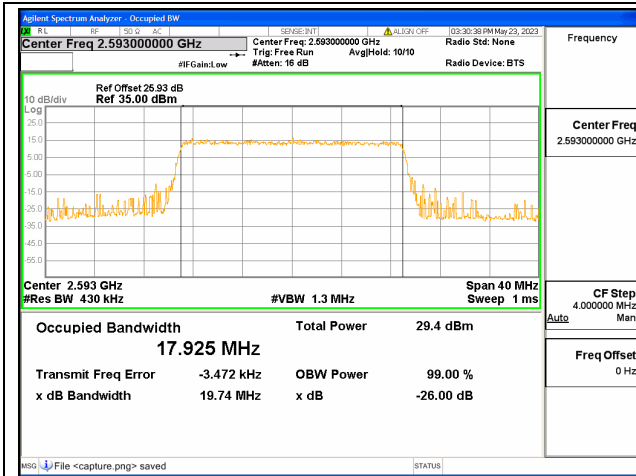

Band41 / 20MHz / 16QAM/ Low CH

Band41 / 20MHz / 64QAM/ Low CH

Band41 / 20MHz / QPSK/ Mid CH

Band41 / 20MHz / 16QAM/ Mid CH

Band41 / 20MHz / 64QAM/ Mid CH

Band41 / 20MHz / QPSK/ High CH

Band41 / 20MHz / 16QAM/ High CH