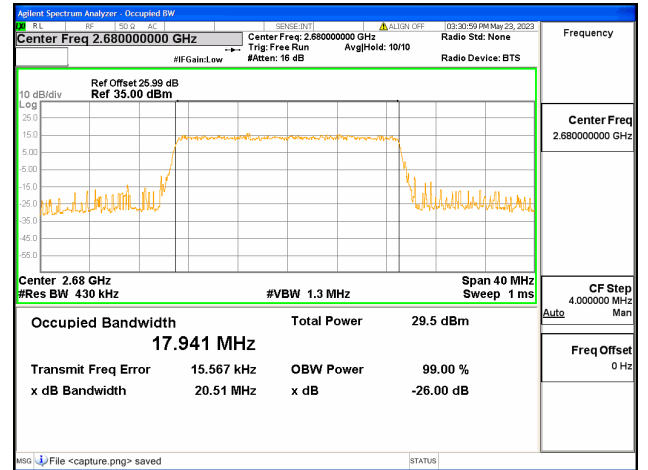

Band41 / 20MHz / 16QAM/ Low CH

Band41 / 20MHz / 64QAM/ Low CH

Band41 / 20MHz / QPSK/ Mid CH

Band41 / 20MHz / 16QAM/ Mid CH

Band41 / 20MHz / 64QAM/ Mid CH

Band41 / 20MHz / QPSK/ High CH

Band41 / 20MHz / 16QAM/ High CH