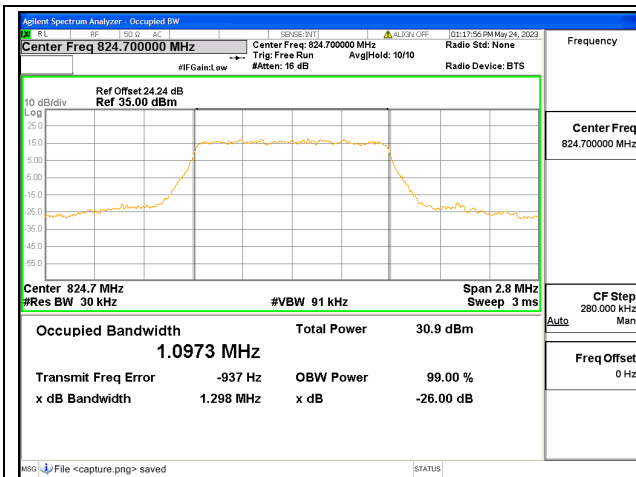

Band5 / 1.4MHz / QPSK/ Low CH