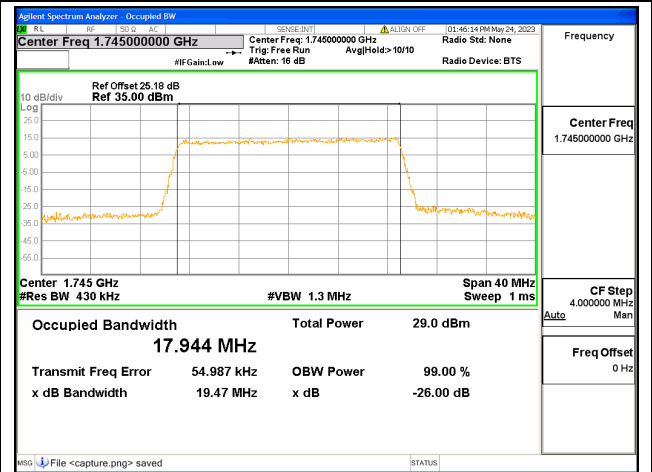

Band4 / 20MHz / QPSK/ High CH

Band4 / 20MHz / 64QAM/ High CH