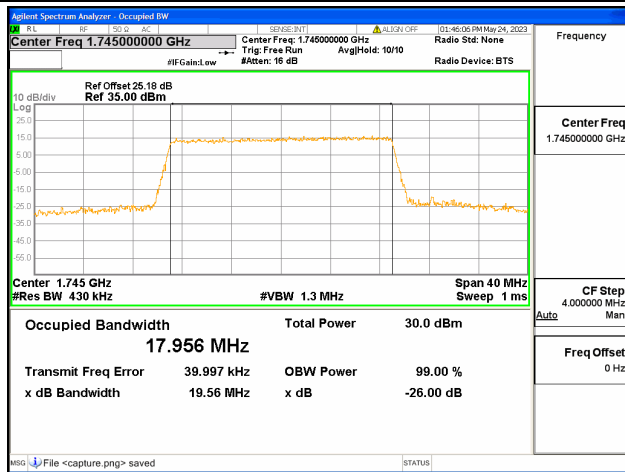

Band4 / 20MHz / QPSK/ Low CH

Band4 / 20MHz / 16QAM/ Low CH

Band4 / 20MHz / 64QAM/ Low CH

Band4 / 20MHz / QPSK/ Mid CH

Band4 / 20MHz / 16QAM/ Mid CH

Band4 / 20MHz / 64QAM/ Mid CH

Band4 / 20MHz / QPSK/ High CH