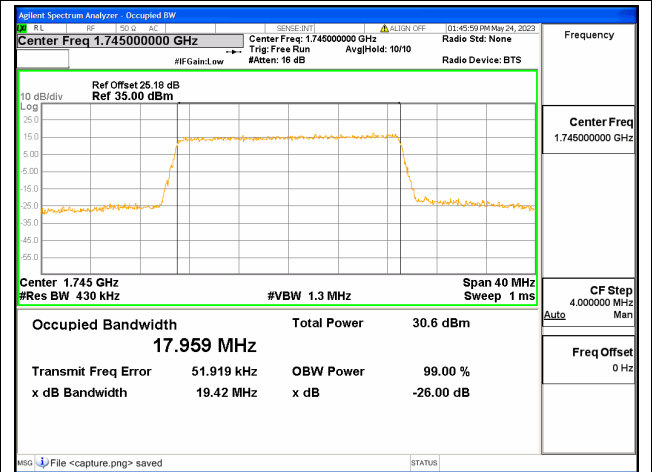

Band4 / 20MHz / QPSK/ Low CH

Band4 / 20MHz / 16QAM/ Low CH

Band4 / 20MHz / 64QAM/ Low CH

Band4 / 20MHz / QPSK/ Mid CH

Band4 / 20MHz / 16QAM/ Mid CH

Band4 / 20MHz / 64QAM/ Mid CH

Band4 / 20MHz / QPSK/ High CH