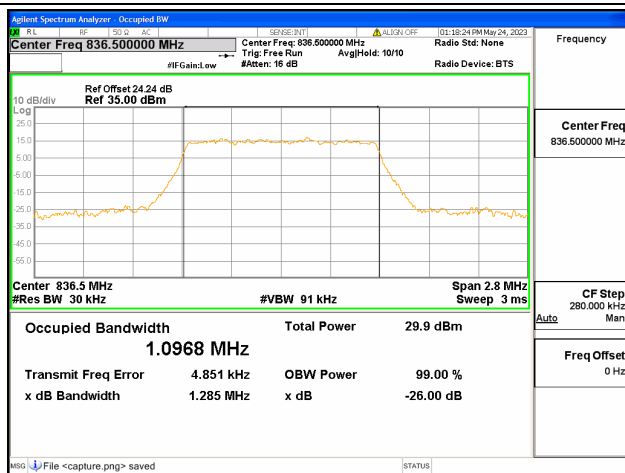

Band4 / 20MHz / 16QAM/ High CH

Band4 / 20MHz / 64QAM/ High CH

Band5 / 1.4MHz / QPSK/ Low CH

Band5 / 1.4MHz / 16QAM/ Low CH

Band5 / 1.4MHz / 64QAM/ Low CH

Band5 / 1.4MHz / QPSK/ Mid CH

Band5 / 1.4MHz / 16QAM/ Mid CH