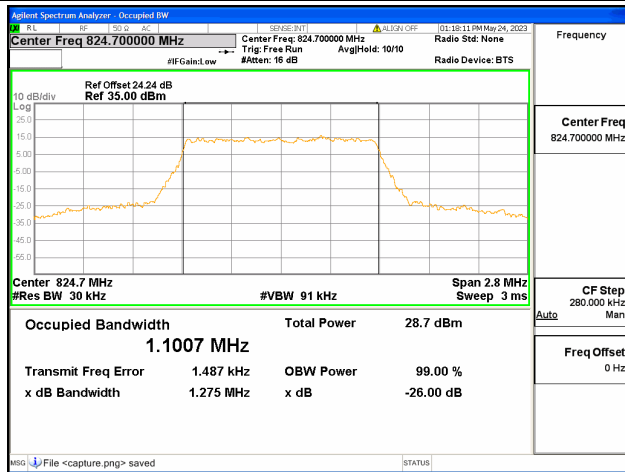

Band4 / 20MHz / 16QAM/ High CH

Band4 / 20MHz / 64QAM/ High CH

Band5 / 1.4MHz / QPSK/ Low CH

Band5 / 1.4MHz / 16QAM/ Low CH

Band5 / 1.4MHz / 64QAM/ Low CH

Band5 / 1.4MHz / QPSK/ Mid CH

Band5 / 1.4MHz / 16QAM/ Mid CH