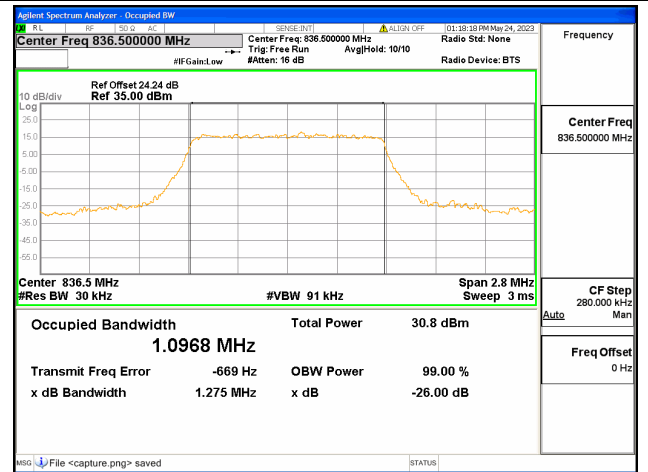

Band4 / 20MHz / 16QAM/ High CH

Band4 / 20MHz / 64QAM/ High CH

Band5 / 1.4MHz / QPSK/ Low CH

Band5 / 1.4MHz / 16QAM/ Low CH

Band5 / 1.4MHz / 64QAM/ Low CH

Band5 / 1.4MHz / QPSK/ Mid CH

Band5 / 1.4MHz / 16QAM/ Mid CH