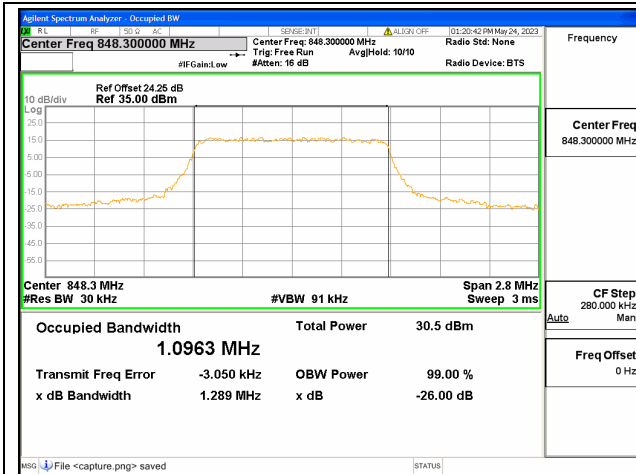

Band5 / 1.4MHz / QPSK/ High CH