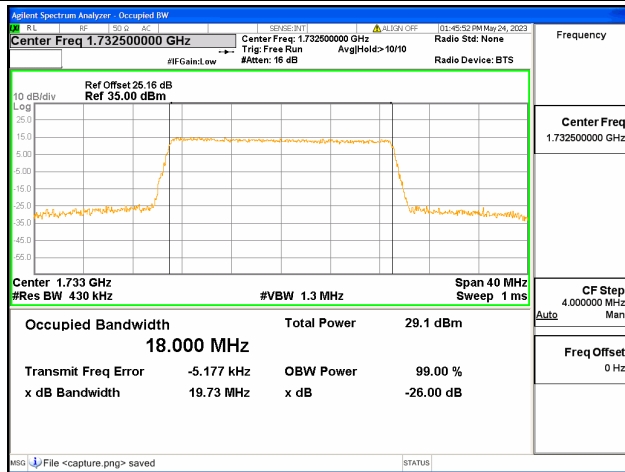

Band4 / 20MHz / QPSK/ Low CH

Band4 / 20MHz / 16QAM/ Low CH

Band4 / 20MHz / 64QAM/ Low CH

Band4 / 20MHz / QPSK/ Mid CH

Band4 / 20MHz / 16QAM/ Mid CH

Band4 / 20MHz / 64QAM/ Mid CH

Band4 / 20MHz / QPSK/ High CH