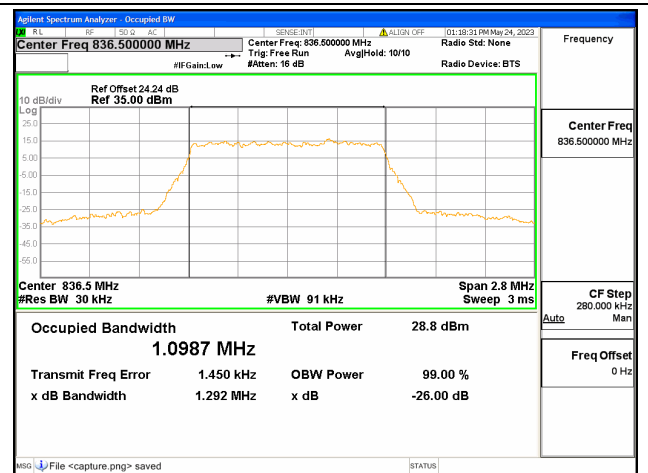

Band4 / 20MHz / 16QAM/ High CH

Band4 / 20MHz / 64QAM/ High CH

Band5 / 1.4MHz / QPSK/ Low CH

Band5 / 1.4MHz / 16QAM/ Low CH

Band5 / 1.4MHz / 64QAM/ Low CH

Band5 / 1.4MHz / QPSK/ Mid CH

Band5 / 1.4MHz / 16QAM/ Mid CH