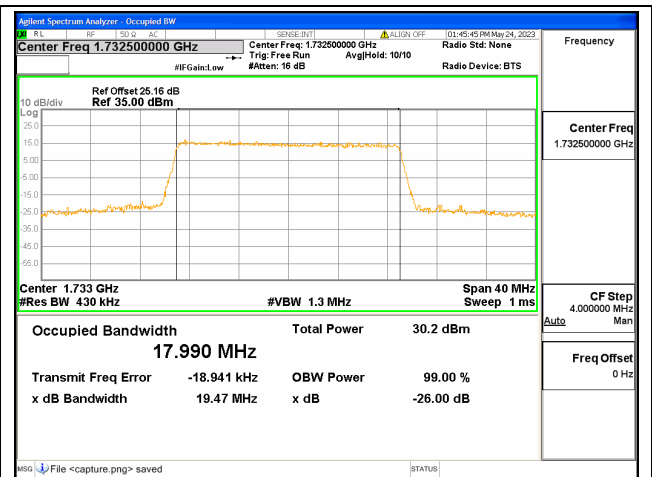

Band4 / 20MHz / QPSK/ Low CH

Band4 / 20MHz / 16QAM/ Low CH

Band4 / 20MHz / 64QAM/ Low CH

Band4 / 20MHz / QPSK/ Mid CH

Band4 / 20MHz / 16QAM/ Mid CH

Band4 / 20MHz / 64QAM/ Mid CH

Band4 / 20MHz / QPSK/ High CH