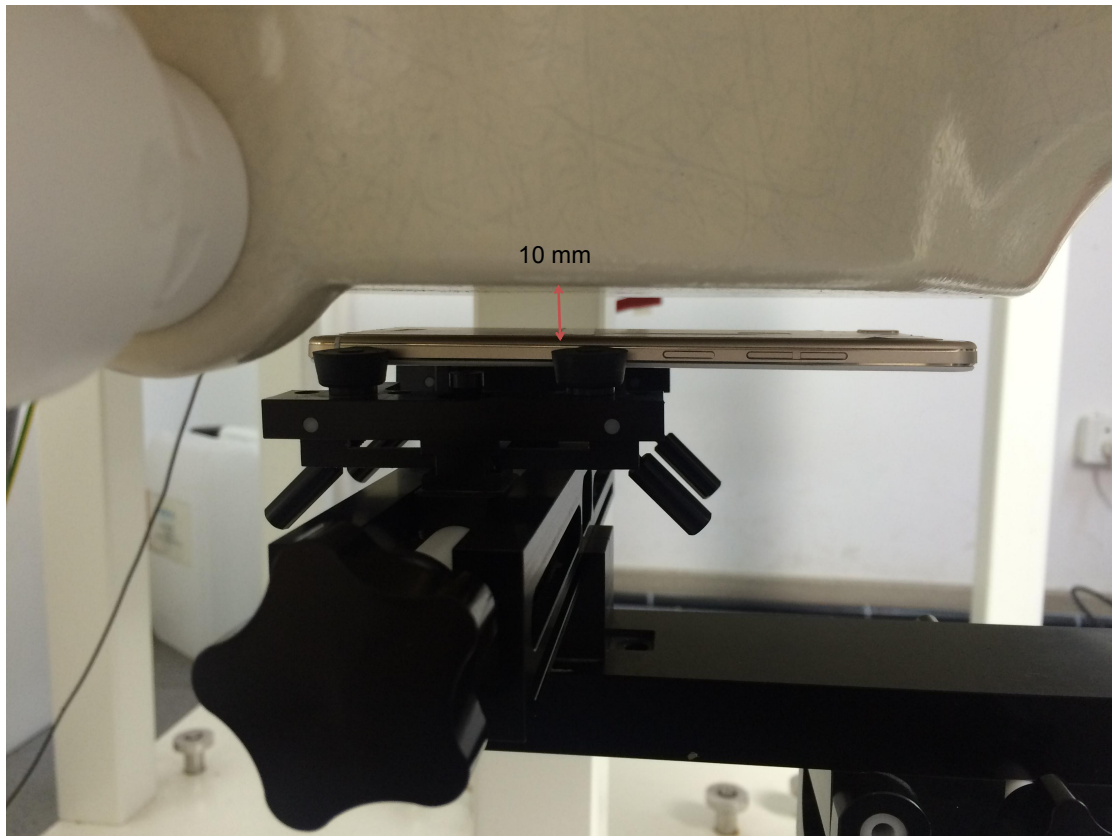

SAR TEST SETUP PHOTOS

Right Head Cheek

Right Head Tilt

Left Head Cheek

Left Head Tilt

Back Side (10mm)

Front Side (10mm)

Left Edge (10mm)

Right Edge (10mm)

Top Edge (10mm)

Bottom Edge (10mm)