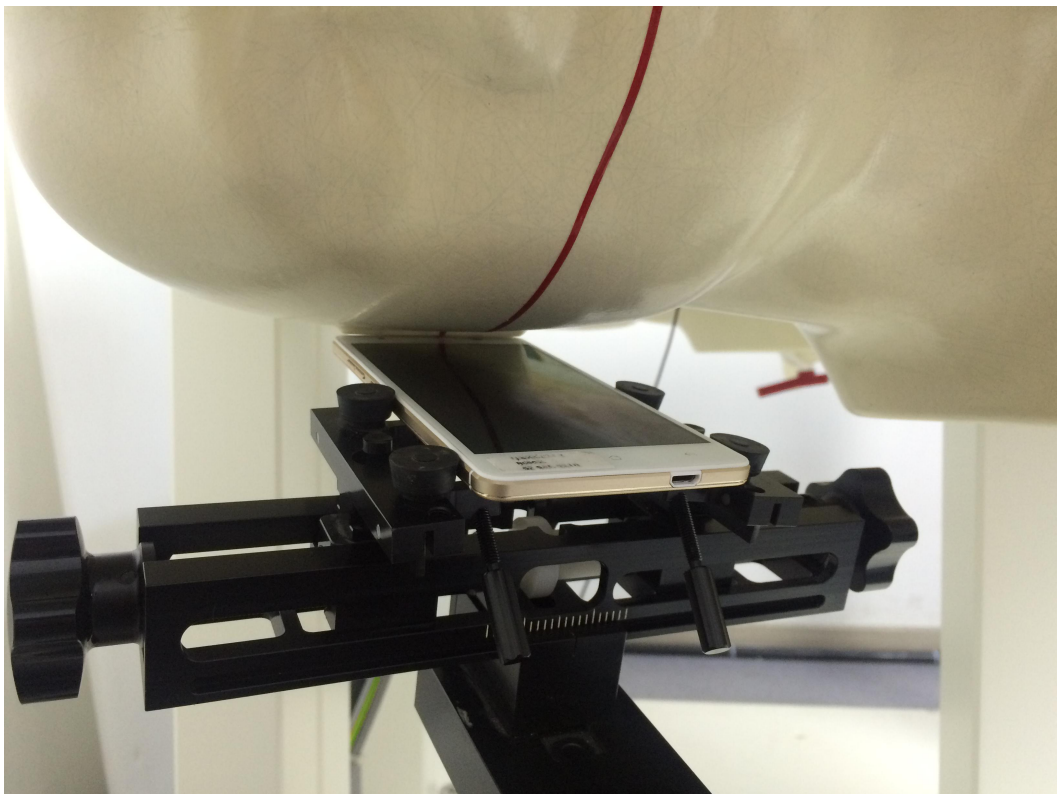

SAR TEST SETUP PHOTOS

Right Head Cheek

Right Head Tilt

Left Head Cheek

Left Head Tilt

Back Side (10mm)

Front Side (10mm)

Left Edge (10mm)

Right Edge (10mm)

Top Edge (10mm)

Bottom Edge (10mm)