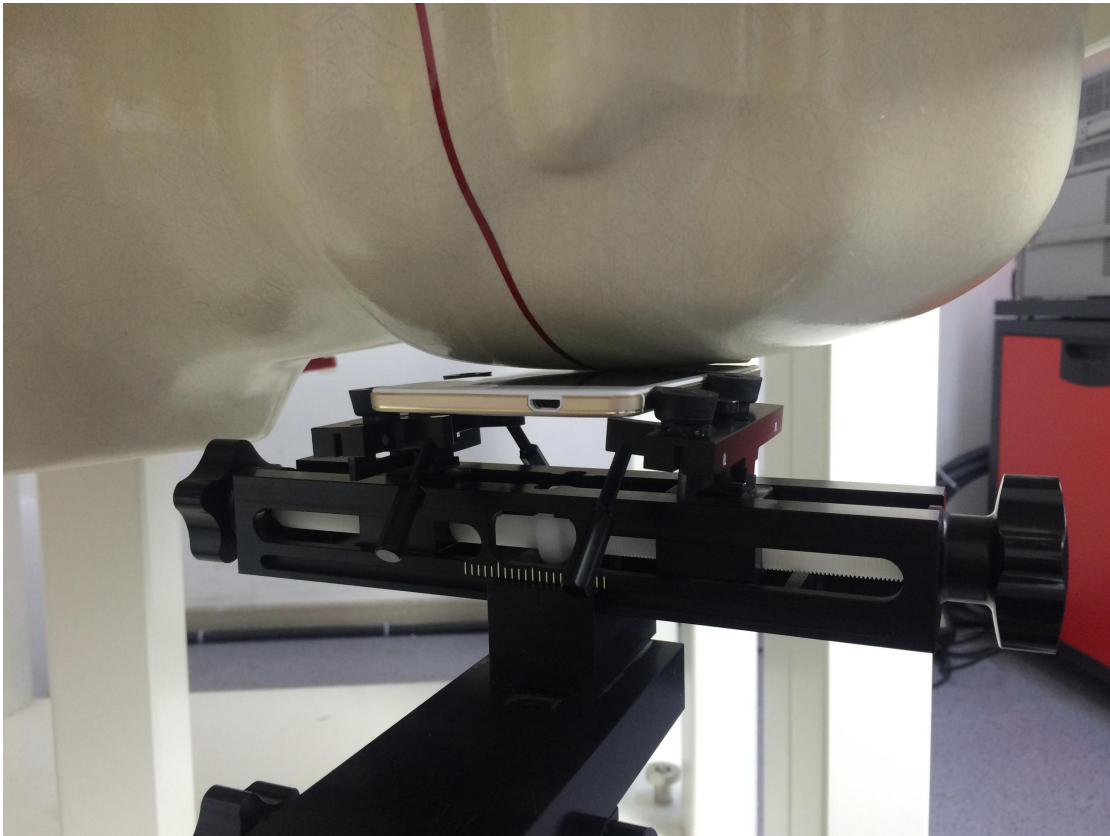

SAR TEST SETUP PHOTOS

Right Head Cheek

Right Head Tilt

Left Head Cheek

Left Head Tilt

Back Side (10mm)

Front Side (10mm)

Left Edge (10mm)

Right Edge (10mm)

Top Edge (10mm)

Bottom Edge (10mm)