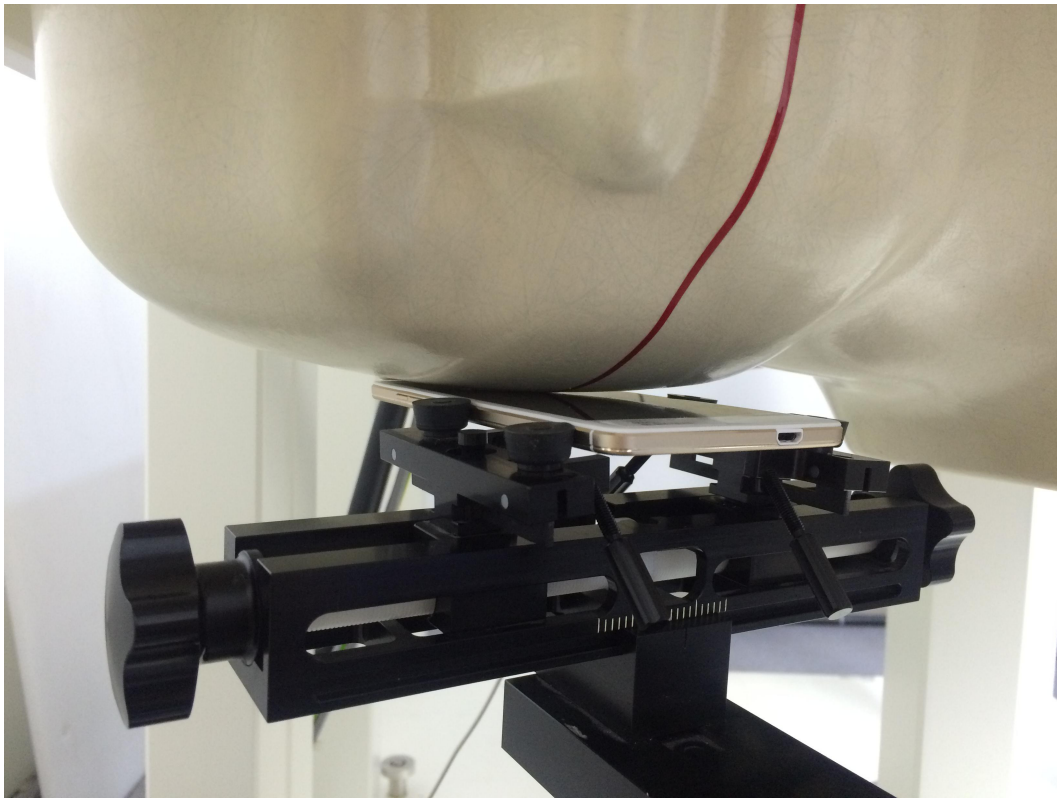

SAR TEST SETUP PHOTOS

Right Head Cheek

Right Head Tilt

Left Head Cheek

Left Head Tilt

Back Side (10mm)

Front Side (10mm)

Left Edge (10mm)

Right Edge (10mm)

Top Edge (10mm)

Bottom Edge (10mm)