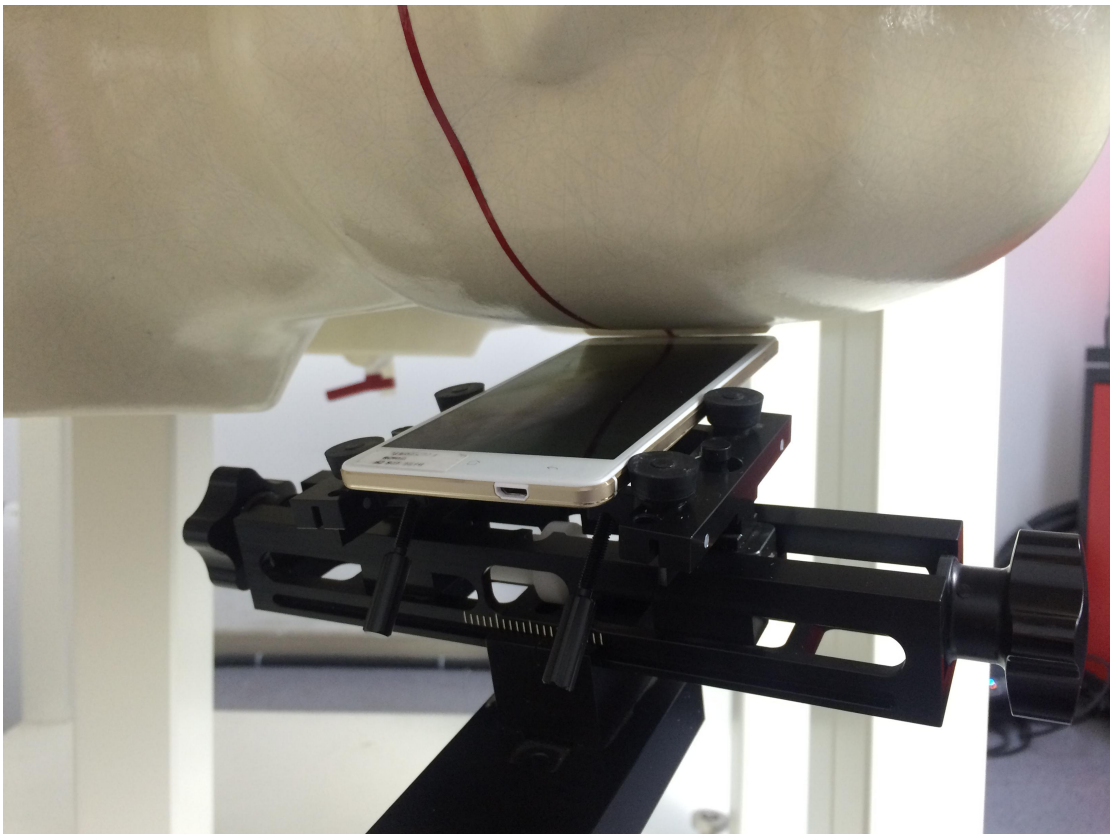

SAR TEST SETUP PHOTOS

Right Head Cheek

Right Head Tilt

Left Head Cheek

Left Head Tilt

Back Side (10mm)

Front Side (10mm)

Left Edge (10mm)

Right Edge (10mm)

Top Edge (10mm)

Bottom Edge (10mm)