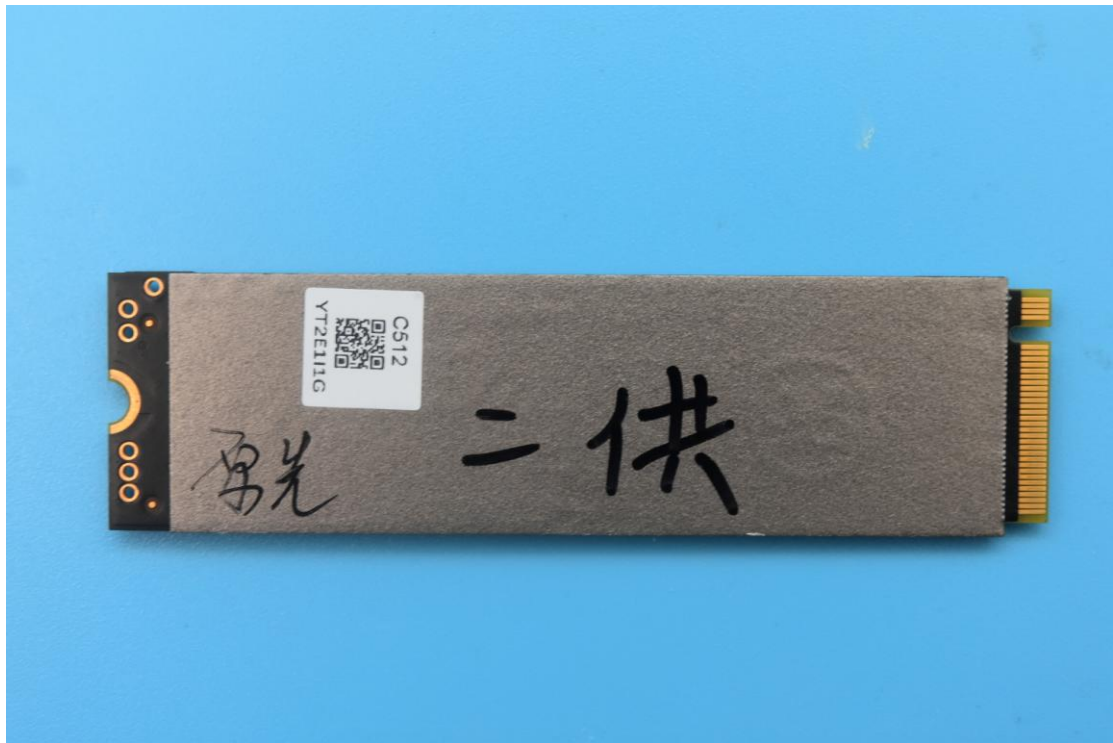

# FCC ID:2ABGH-RC141TLWF

## Internal Photos

### 1. EUT uncover view