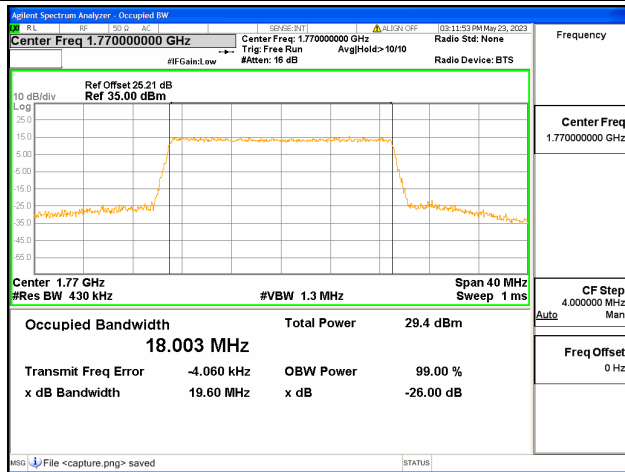

Band66 / 20MHz / QPSK/ Mid CH

Band66 / 20MHz / 16QAM/ Mid CH

Band66 / 20MHz / 64QAM/ Mid CH

Band66 / 20MHz / QPSK/ High CH

Band66 / 20MHz / 16QAM/ High CH

Band66 / 20MHz / 64QAM/ High CH

Band71 / 5MHz / QPSK/ Low CH