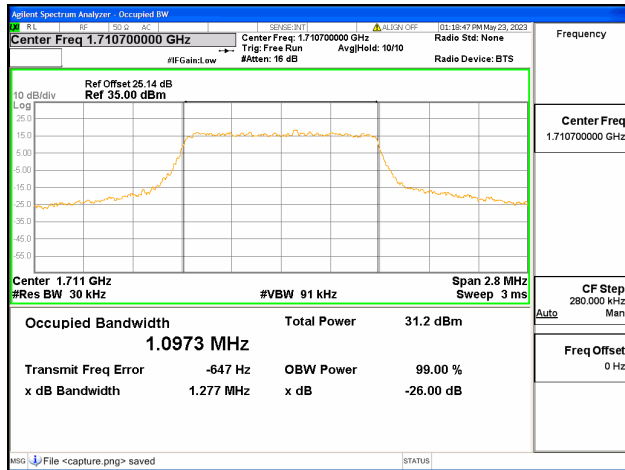

Band66 / 1.4MHz / QPSK/ Low CH