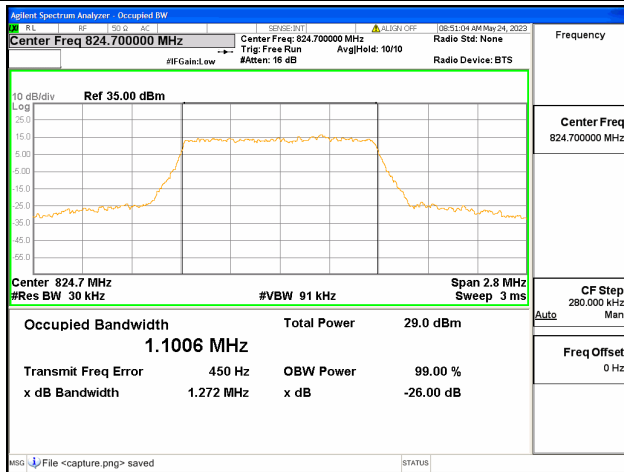

Band26 Part22 / 1.4MHz / 64QAM/ Low CH