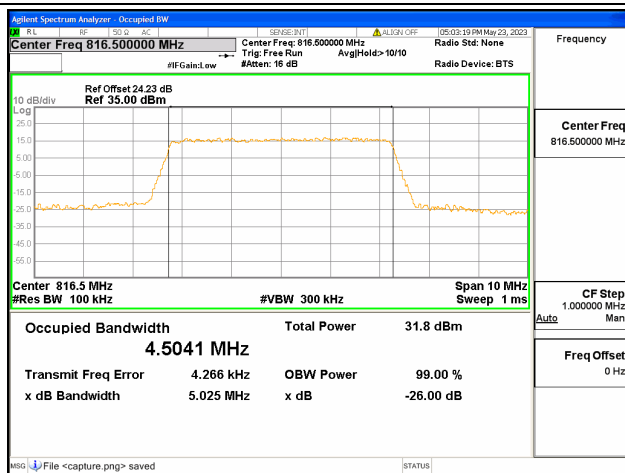

Band26 Part90 / 5MHz / QPSK/ Low CH