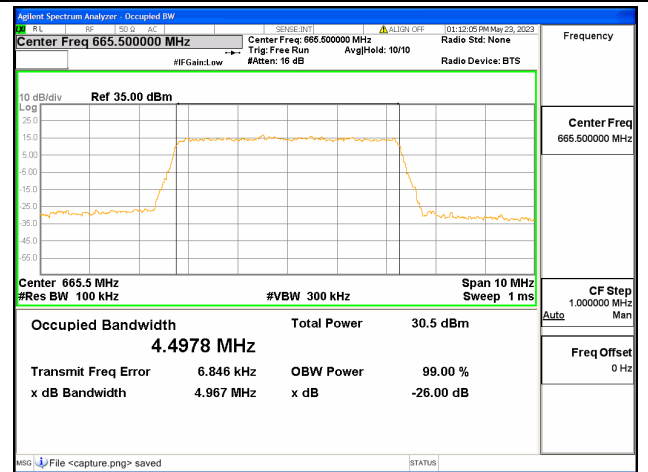

Band66 / 20MHz / QPSK/ Mid CH

Band66 / 20MHz / 16QAM/ Mid CH

Band66 / 20MHz / 64QAM/ Mid CH

Band66 / 20MHz / QPSK/ High CH

Band66 / 20MHz / 16QAM/ High CH

Band66 / 20MHz / 64QAM/ High CH

Band71 / 5MHz / QPSK/ Low CH