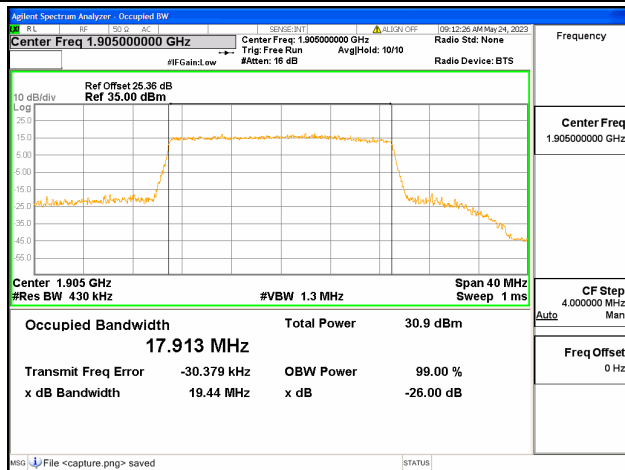

Band25 / 20MHz / QPSK/ Mid CH

Band25 / 20MHz / 16QAM/ Mid CH

Band25 / 20MHz / 64QAM/ Mid CH

Band25 / 20MHz / QPSK/ High CH

Band25 / 20MHz / 16QAM/ High CH

Band25 / 20MHz / 64QAM/ High CH

Band26 Part22 / 1.4MHz / QPSK/ Low CH