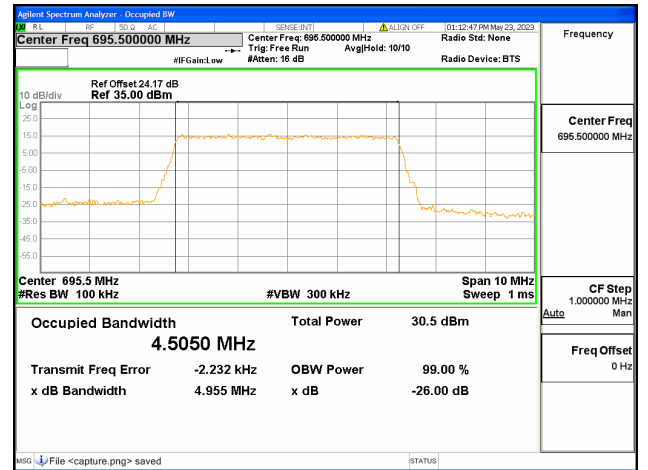

Band71 / 5MHz / 16QAM/ Low CH

Band71 / 5MHz / 64QAM/ Low CH

Band71 / 5MHz / QPSK/ Mid CH

Band71 / 5MHz / 16QAM/ Mid CH

Band71 / 5MHz / 64QAM/ Mid CH

Band71 / 5MHz / QPSK/ High CH

Band71 / 5MHz / 16QAM/ High CH