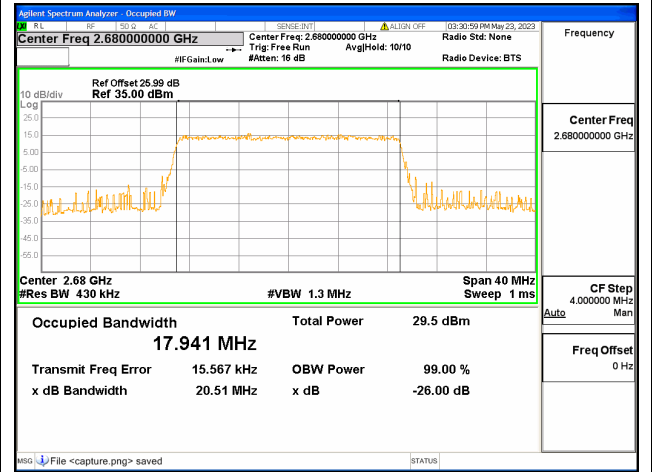

Band41 / 20MHz / 16QAM/ Low CH

Band41 / 20MHz / 64QAM/ Low CH

Band41 / 20MHz / QPSK/ Mid CH

Band41 / 20MHz / 16QAM/ Mid CH

Band41 / 20MHz / 64QAM/ Mid CH

Band41 / 20MHz / QPSK/ High CH

Band41 / 20MHz / 16QAM/ High CH