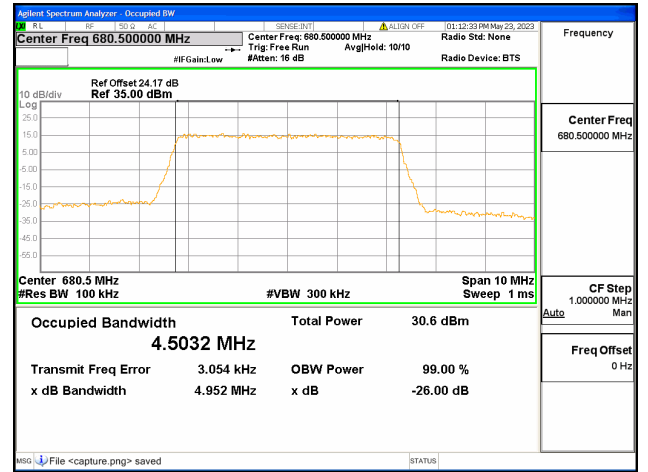

Band71 / 5MHz / 16QAM/ Low CH

Band71 / 5MHz / 64QAM/ Low CH

Band71 / 5MHz / QPSK/ Mid CH

Band71 / 5MHz / 16QAM/ Mid CH

Band71 / 5MHz / 64QAM/ Mid CH

Band71 / 5MHz / QPSK/ High CH

Band71 / 5MHz / 16QAM/ High CH