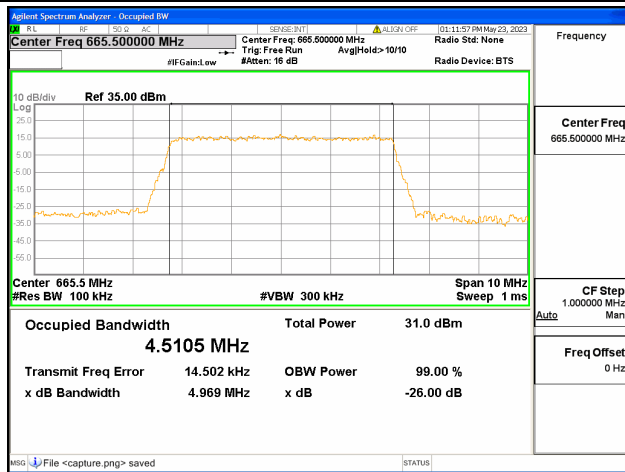

Band66 / 20MHz / QPSK/ Mid CH

Band66 / 20MHz / 16QAM/ Mid CH

Band66 / 20MHz / 64QAM/ Mid CH

Band66 / 20MHz / QPSK/ High CH

Band66 / 20MHz / 16QAM/ High CH

Band66 / 20MHz / 64QAM/ High CH

Band71 / 5MHz / QPSK/ Low CH