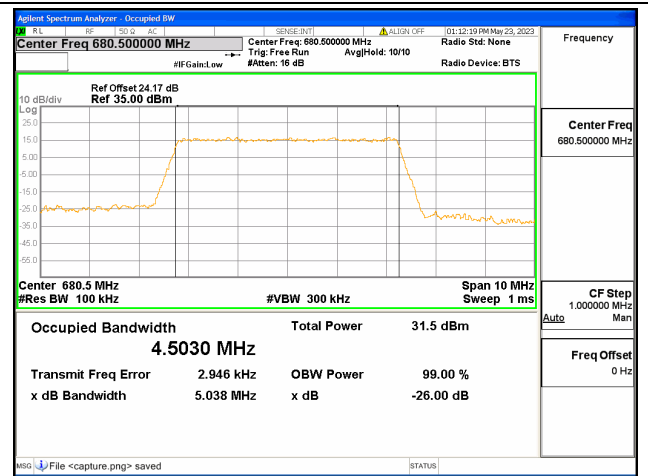

Band71 / 5MHz / QPSK/ Mid CH