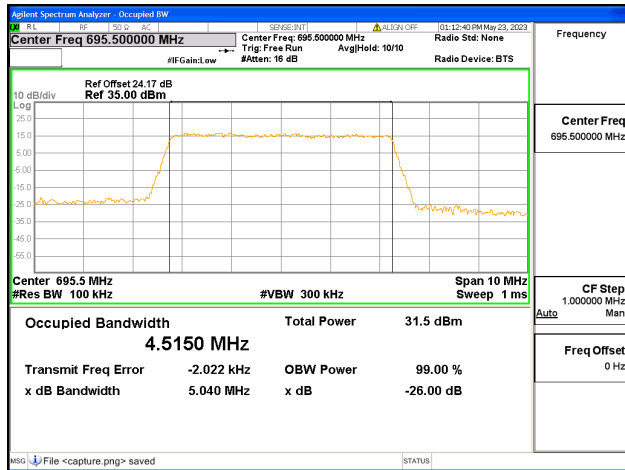

Band71 / 5MHz / 16QAM/ Low CH

Band71 / 5MHz / 64QAM/ Low CH

Band71 / 5MHz / QPSK/ Mid CH

Band71 / 5MHz / 16QAM/ Mid CH

Band71 / 5MHz / 64QAM/ Mid CH

Band71 / 5MHz / QPSK/ High CH

Band71 / 5MHz / 16QAM/ High CH