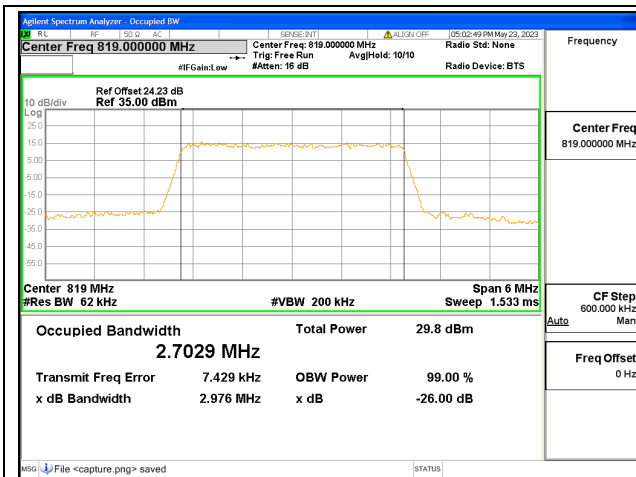

Band26 Part90 / 3MHz / 16QAM/ Low CH

Band26 Part90 / 3MHz / 64QAM/ Low CH

Band26 Part90 / 3MHz / QPSK/ Mid CH

Band26 Part90 / 3MHz / 16QAM/ Mid CH

Band26 Part90 / 3MHz / 64QAM/ Mid CH

Band26 Part90 / 3MHz / QPSK/ High CH