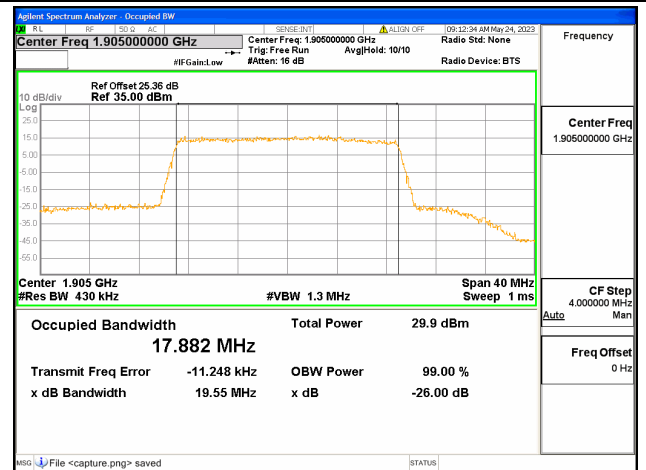

Band25 / 20MHz / QPSK/ Mid CH

Band25 / 20MHz / 16QAM/ Mid CH

Band25 / 20MHz / 64QAM/ Mid CH

Band25 / 20MHz / QPSK/ High CH

Band25 / 20MHz / 16QAM/ High CH

Band25 / 20MHz / 64QAM/ High CH

Band26 Part22 / 1.4MHz / QPSK/ Low CH