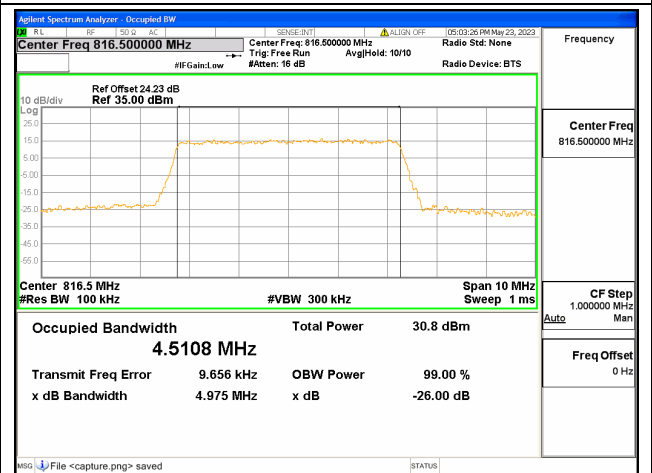

Band26 Part90 / 5MHz / 16QAM/ Low CH