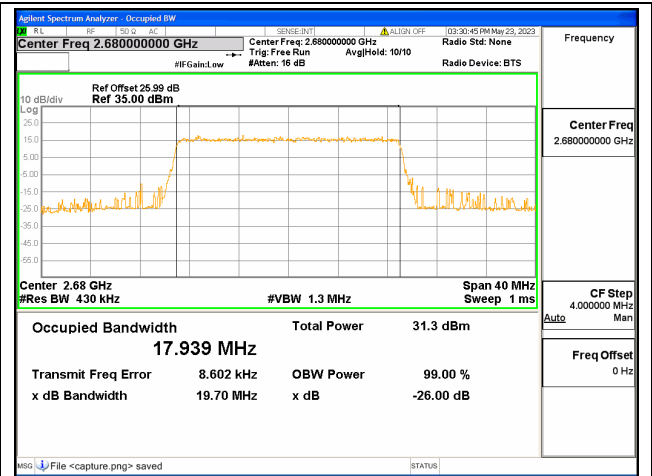

Band41 / 20MHz / 16QAM/ Low CH

Band41 / 20MHz / 64QAM/ Low CH

Band41 / 20MHz / QPSK/ Mid CH

Band41 / 20MHz / 16QAM/ Mid CH

Band41 / 20MHz / 64QAM/ Mid CH

Band41 / 20MHz / QPSK/ High CH

Band41 / 20MHz / 16QAM/ High CH