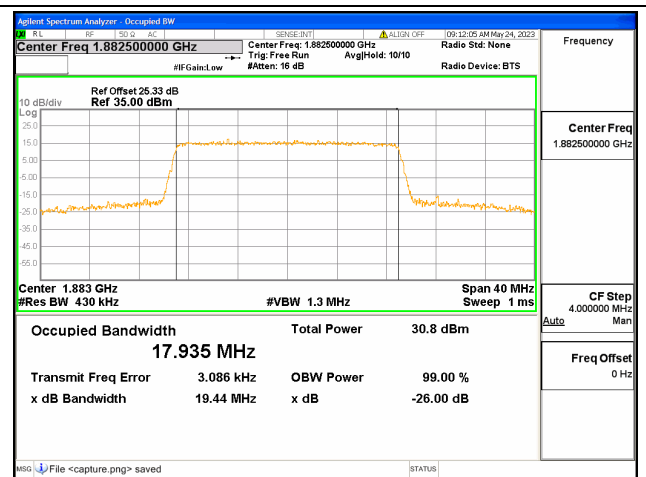

Band25 / 20MHz / QPSK/ Mid CH

Band25 / 20MHz / 16QAM/ Mid CH

Band25 / 20MHz / 64QAM/ Mid CH

Band25 / 20MHz / QPSK/ High CH

Band25 / 20MHz / 16QAM/ High CH

Band25 / 20MHz / 64QAM/ High CH

Band26 Part22 / 1.4MHz / QPSK/ Low CH