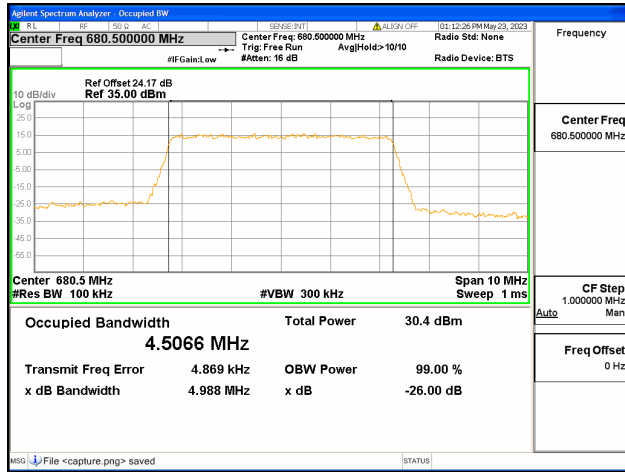

Band71 / 5MHz / 16QAM/ Mid CH