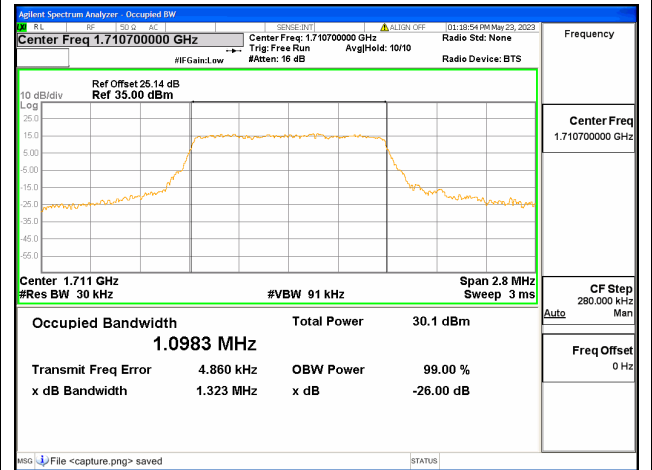

Band66 / 1.4MHz / 16QAM/ Low CH