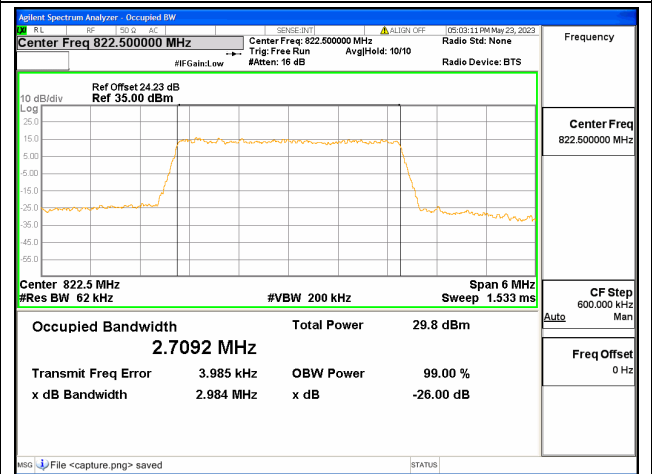

Band26 Part90 / 3MHz / 64QAM/ High CH