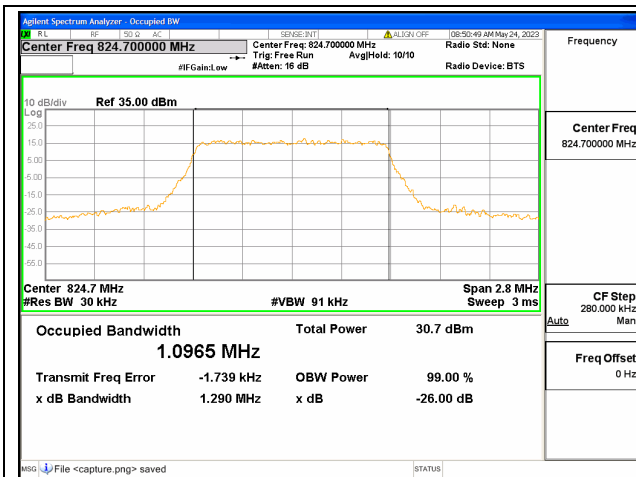

Band25 / 20MHz / QPSK/ Mid CH

Band25 / 20MHz / 16QAM/ Mid CH

Band25 / 20MHz / 64QAM/ Mid CH

Band25 / 20MHz / QPSK/ High CH

Band25 / 20MHz / 16QAM/ High CH

Band25 / 20MHz / 64QAM/ High CH

Band26 Part22 / 1.4MHz / QPSK/ Low CH