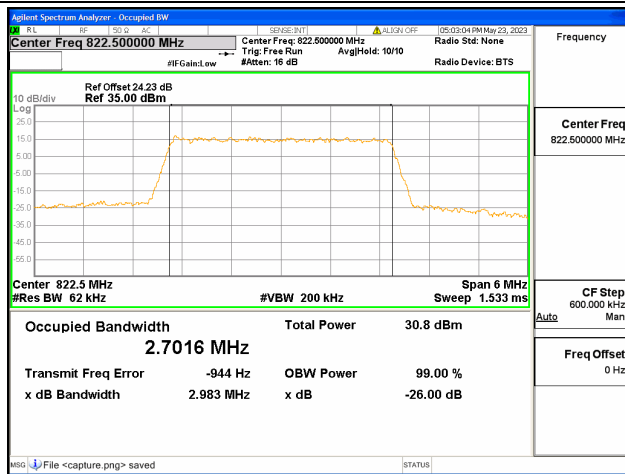

Band26 Part90 / 3MHz / 16QAM/ Low CH

Band26 Part90 / 3MHz / 64QAM/ Low CH

Band26 Part90 / 3MHz / QPSK/ Mid CH

Band26 Part90 / 3MHz / 16QAM/ Mid CH

Band26 Part90 / 3MHz / 64QAM/ Mid CH

Band26 Part90 / 3MHz / QPSK/ High CH