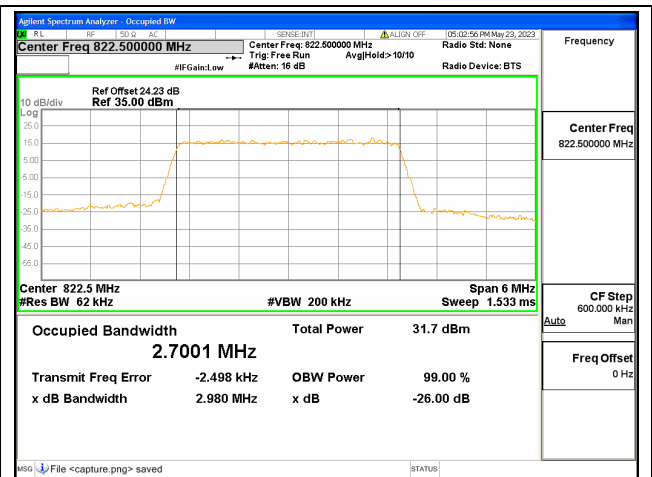

Band26 Part90 / 3MHz / 16QAM/ Low CH

Band26 Part90 / 3MHz / 64QAM/ Low CH

Band26 Part90 / 3MHz / QPSK/ Mid CH

Band26 Part90 / 3MHz / 16QAM/ Mid CH

Band26 Part90 / 3MHz / 64QAM/ Mid CH

Band26 Part90 / 3MHz / QPSK/ High CH