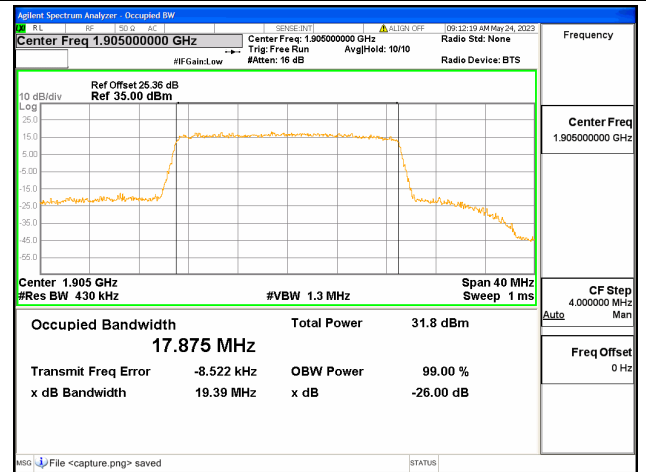

Band25 / 20MHz / QPSK/ Mid CH

Band25 / 20MHz / 16QAM/ Mid CH

Band25 / 20MHz / 64QAM/ Mid CH

Band25 / 20MHz / QPSK/ High CH

Band25 / 20MHz / 16QAM/ High CH

Band25 / 20MHz / 64QAM/ High CH

Band26 Part22 / 1.4MHz / QPSK/ Low CH