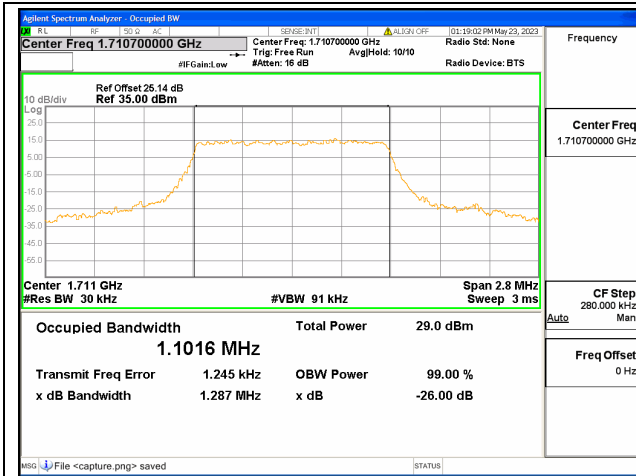

Band66 / 1.4MHz / 64QAM/ Low CH