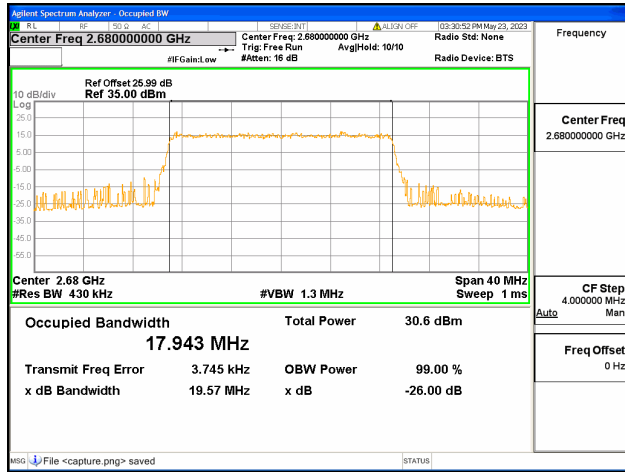

Band41 / 20MHz / 16QAM/ Low CH

Band41 / 20MHz / 64QAM/ Low CH

Band41 / 20MHz / QPSK/ Mid CH

Band41 / 20MHz / 16QAM/ Mid CH

Band41 / 20MHz / 64QAM/ Mid CH

Band41 / 20MHz / QPSK/ High CH

Band41 / 20MHz / 16QAM/ High CH