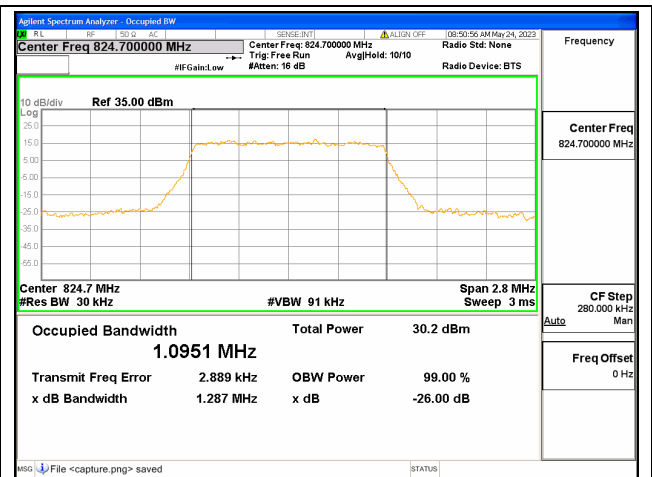

Band25 / 20MHz / QPSK/ Mid CH

Band25 / 20MHz / 16QAM/ Mid CH

Band25 / 20MHz / 64QAM/ Mid CH

Band25 / 20MHz / QPSK/ High CH

Band25 / 20MHz / 16QAM/ High CH

Band25 / 20MHz / 64QAM/ High CH

Band26 Part22 / 1.4MHz / QPSK/ Low CH