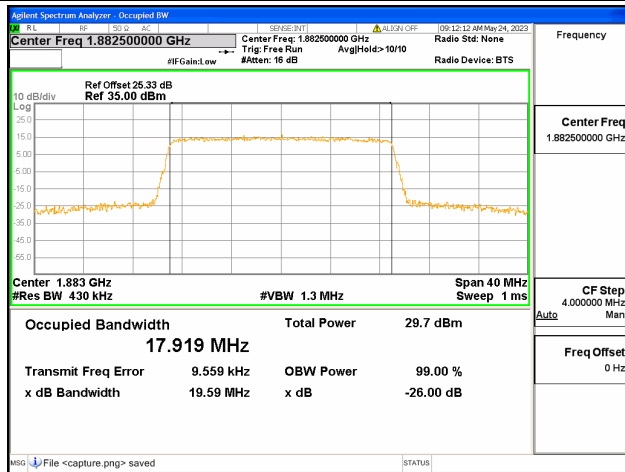

Band25 / 20MHz / QPSK/ Mid CH

Band25 / 20MHz / 16QAM/ Mid CH

Band25 / 20MHz / 64QAM/ Mid CH

Band25 / 20MHz / QPSK/ High CH

Band25 / 20MHz / 16QAM/ High CH

Band25 / 20MHz / 64QAM/ High CH

Band26 Part22 / 1.4MHz / QPSK/ Low CH