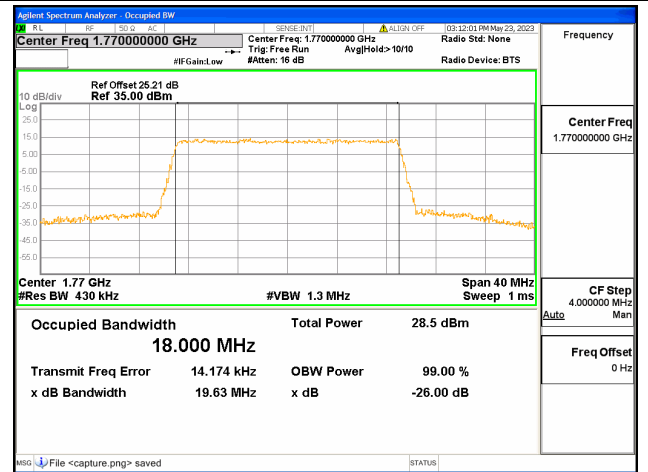

Band66 / 20MHz / QPSK/ Mid CH

Band66 / 20MHz / 16QAM/ Mid CH

Band66 / 20MHz / 64QAM/ Mid CH

Band66 / 20MHz / QPSK/ High CH

Band66 / 20MHz / 16QAM/ High CH

Band66 / 20MHz / 64QAM/ High CH

Band71 / 5MHz / QPSK/ Low CH