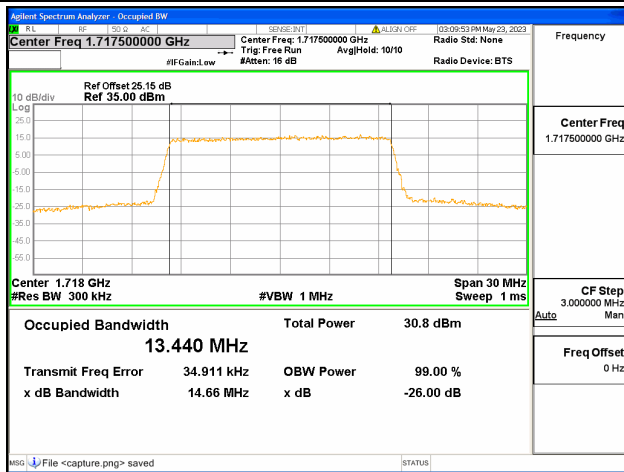

Band66 / 15MHz / QPSK/ Low CH