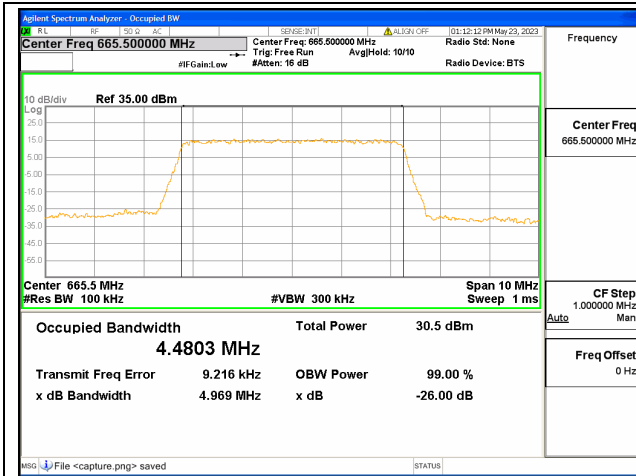

Band71 / 5MHz / 64QAM/ Low CH