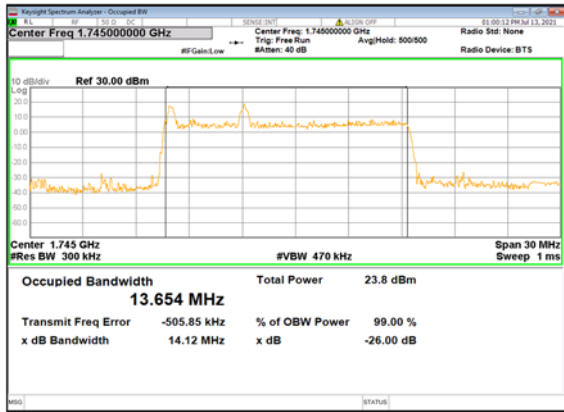

n66(15M)_DFT-s-OFDM_
256QAM_Outer_Full_Mid_CH