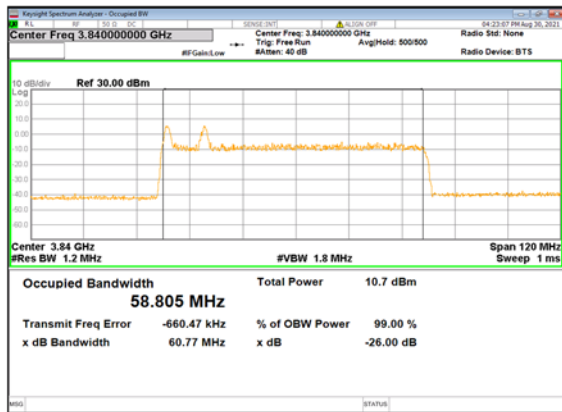

DC_13A_n77 (60M)_DFT-s-OFDM_
64QAM_Outer_Full_Low_CH

DC_13A_n77 (60M)_DFT-s-OFDM_
256QAM_Outer_Full_Low_CH

DC_13A_n77 (60M)_CP-OFDM_
QPSK_Outer_Full_Low_CH

DC_13A_n77 (60M)_DFT-s-OFDM_
PI/2 BPSK_Outer_Full_Mid_CH