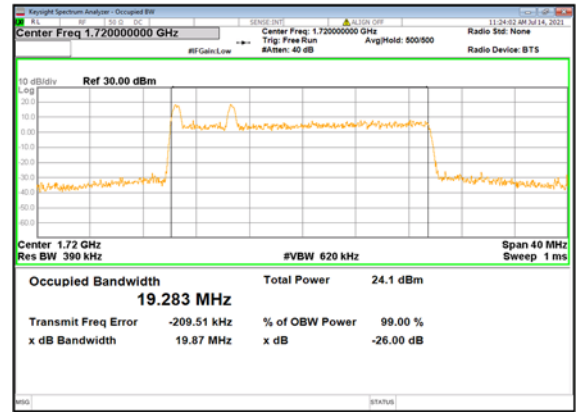

n66(20M)_DFT-s-OFDM_
QPSK_Outer_Full_Low_CH

n66(20M)_DFT-s-OFDM_
16QAM_Outer_Full_Low_CH

n66(20M)_DFT-s-OFDM_
64QAM_Outer_Full_Low_CH

n66(20M)_DFT-s-OFDM_
256QAM_Outer_Full_Low_CH

n66(20M)_CP-OFDM_
QPSK_Outer_Full_Low_CH