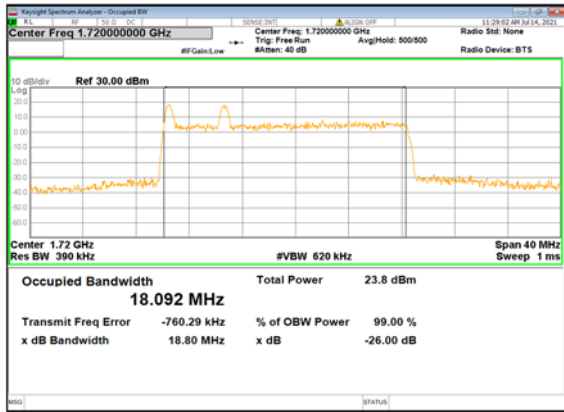

n66(20M)_DFT-s-OFDM_
QPSK_Outer_Full_Low_CH

n66(20M)_DFT-s-OFDM_
16QAM_Outer_Full_Low_CH

n66(20M)_DFT-s-OFDM_
64QAM_Outer_Full_Low_CH

n66(20M)_DFT-s-OFDM_
256QAM_Outer_Full_Low_CH

n66(20M)_CP-OFDM_
QPSK_Outer_Full_Low_CH