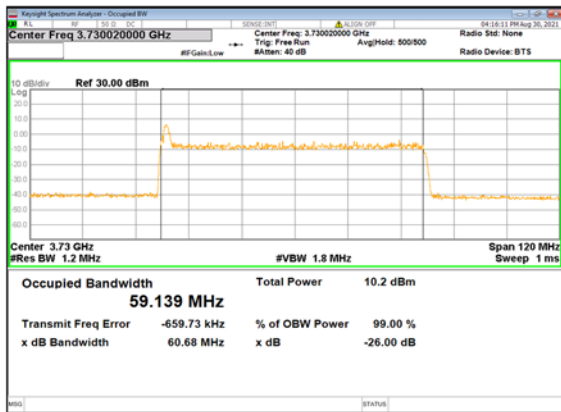

DC_13A_n77 (40M)_CP-OFDM_
QPSK_Outer_Full_High_CH

DC_13A_n77 (60M)_DFT-s-OFDM_
PI/2 BPSK_Outer_Full_Low_CH

DC_13A_n77 (60M)_DFT-s-OFDM_
QPSK_Outer_Full_Low_CH

DC_13A_n77 (60M)_DFT-s-OFDM_
16QAM_Outer_Full_Low_CH