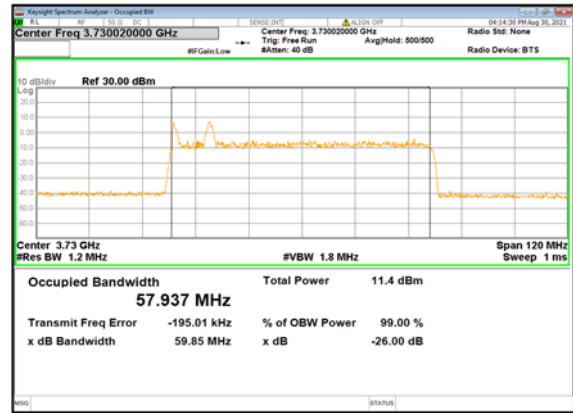

DC_13A_n77 (40M)_CP-OFDM_
QPSK_Outer_Full_High_CH

DC_13A_n77 (60M)_DFT-s-OFDM_
PI/2 BPSK_Outer_Full_Low_CH

DC_13A_n77 (60M)_DFT-s-OFDM_
QPSK_Outer_Full_Low_CH

DC_13A_n77 (60M)_DFT-s-OFDM_
16QAM_Outer_Full_Low_CH