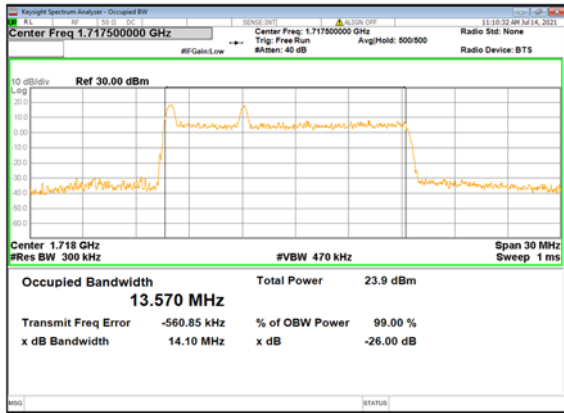

n66(15M)_DFT-s-OFDM_
256QAM_Outer_Full_Low_CH

n66(15M)_CP-OFDM_
QPSK_Outer_Full_Low_CH

n66(15M)_DFT-s-OFDM_
PI/2 BPSK_Outer_Full_Mid_CH

n66(15M)_DFT-s-OFDM_
QPSK_Outer_Full_Mid_CH

n66(15M)_DFT-s-OFDM_
16QAM_Outer_Full_Mid_CH