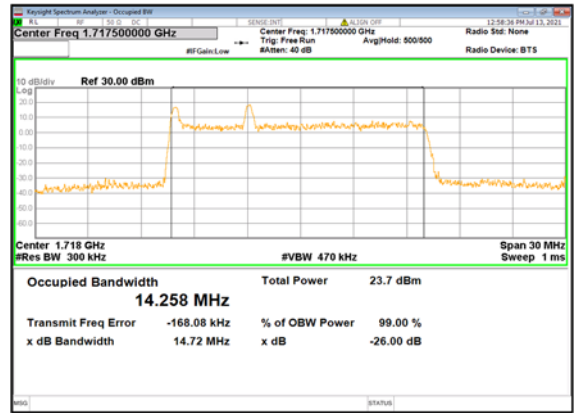

n66(15M)_DFT-s-OFDM_
256QAM_Outer_Full_Low_CH

n66(15M)_CP-OFDM_
QPSK_Outer_Full_Low_CH

n66(15M)_DFT-s-OFDM_
PI/2 BPSK_Outer_Full_Mid_CH

n66(15M)_DFT-s-OFDM_
QPSK_Outer_Full_Mid_CH

n66(15M)_DFT-s-OFDM_
16QAM_Outer_Full_Mid_CH