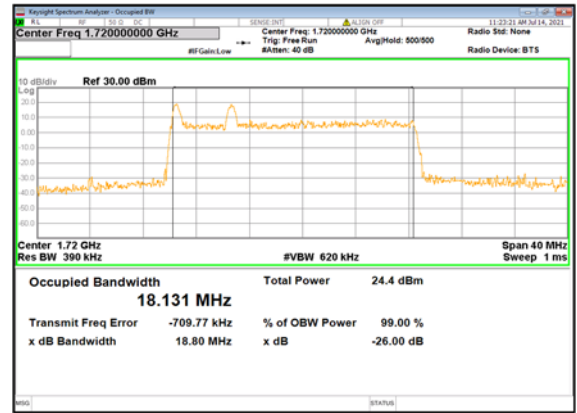

n66(20M)_DFT-s-OFDM_
QPSK_Outer_Full_Low_CH

n66(20M)_DFT-s-OFDM_
16QAM_Outer_Full_Low_CH

n66(20M)_DFT-s-OFDM_
64QAM_Outer_Full_Low_CH

n66(20M)_DFT-s-OFDM_
256QAM_Outer_Full_Low_CH

n66(20M)_CP-OFDM_
QPSK_Outer_Full_Low_CH