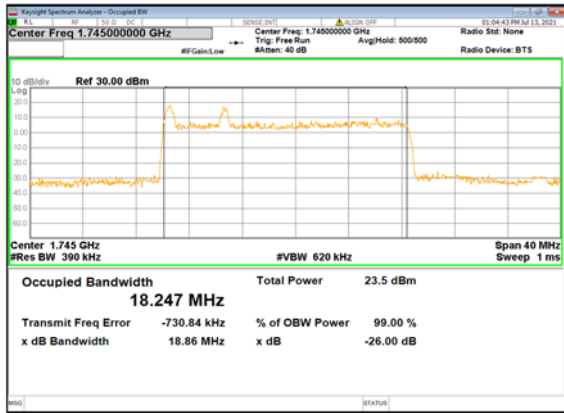

n66(20M)_DFT-s-OFDM_
PI/2 BPSK_Outer_Full_Mid_CH

n66(20M)_DFT-s-OFDM_
QPSK_Outer_Full_Mid_CH

n66(20M)_DFT-s-OFDM_
16QAM_Outer_Full_Mid_CH

n66(20M)_DFT-s-OFDM_
64QAM_Outer_Full_Mid_CH

n66(20M)_DFT-s-OFDM_
256QAM_Outer_Full_Mid_CH