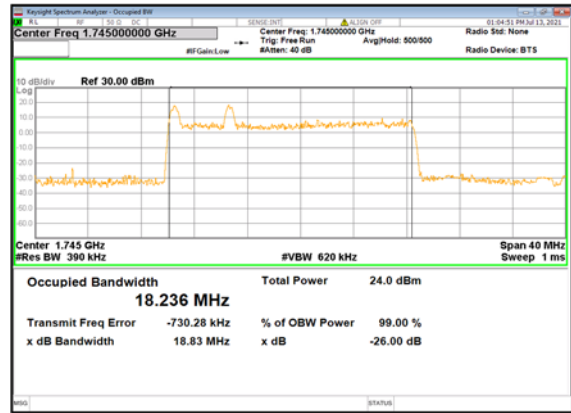

n66(20M)_CP-OFDM_
QPSK_Outer_Full_Mid_CH