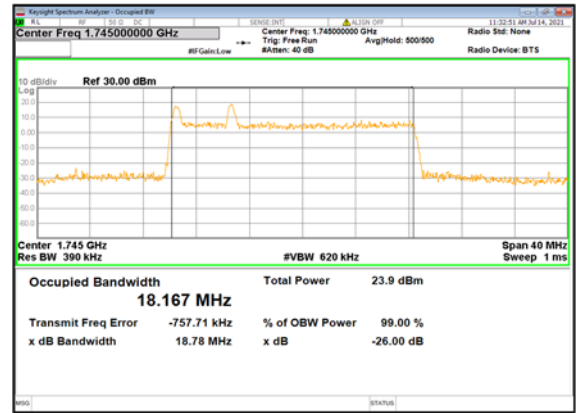

n66(20M)_DFT-s-OFDM_
QPSK_Outer_Full_Mid_CH