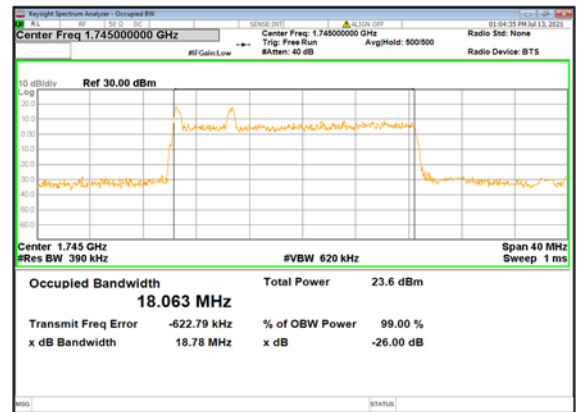

n66(20M)_DFT-s-OFDM_
PI/2 BPSK_Outer_Full_Mid_CH

n66(20M)_DFT-s-OFDM_
QPSK_Outer_Full_Mid_CH

n66(20M)_DFT-s-OFDM_
16QAM_Outer_Full_Mid_CH

n66(20M)_DFT-s-OFDM_
64QAM_Outer_Full_Mid_CH

n66(20M)_DFT-s-OFDM_
256QAM_Outer_Full_Mid_CH