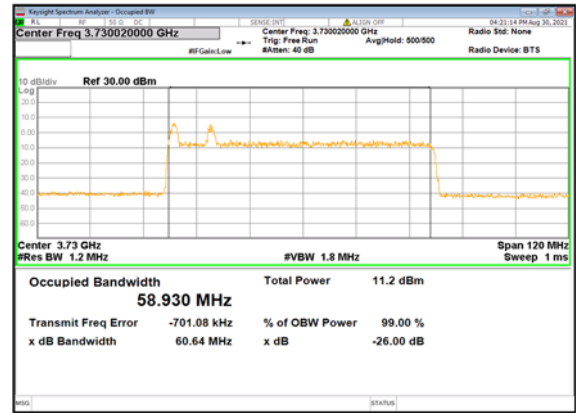

DC_13A_n77 (60M)_DFT-s-OFDM_
64QAM_Outer_Full_Low_CH

DC_13A_n77 (60M)_DFT-s-OFDM_
256QAM_Outer_Full_Low_CH

DC_13A_n77 (60M)_CP-OFDM_
QPSK_Outer_Full_Low_CH

DC_13A_n77 (60M)_DFT-s-OFDM_
PI/2 BPSK_Outer_Full_Mid_CH