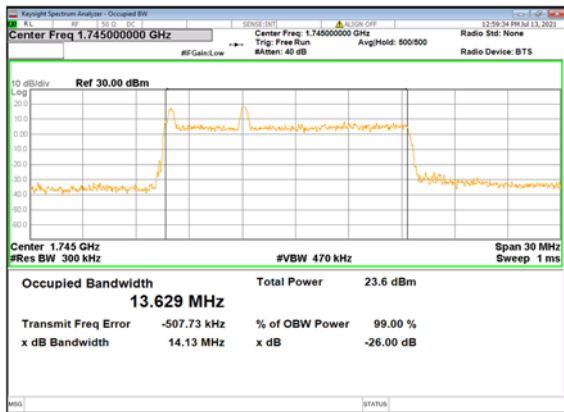

n66(15M)_DFT-s-OFDM_
256QAM_Outer_Full_Low_CH

n66(15M)_CP-OFDM_
QPSK_Outer_Full_Low_CH

n66(15M)_DFT-s-OFDM_
PI/2 BPSK_Outer_Full_Mid_CH

n66(15M)_DFT-s-OFDM_
QPSK_Outer_Full_Mid_CH

n66(15M)_DFT-s-OFDM_
16QAM_Outer_Full_Mid_CH