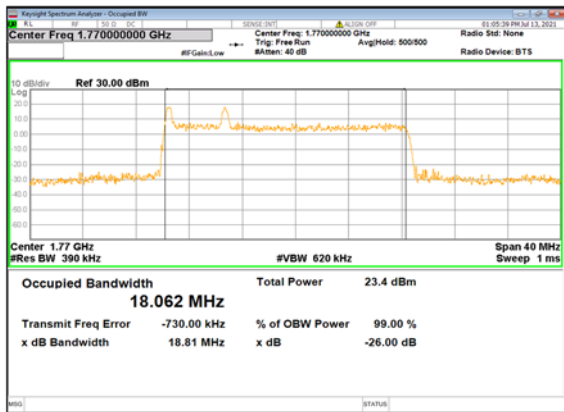

n66(20M)_DFT-s-OFDM_
PI/2 BPSK_Outer_Full_High_CH