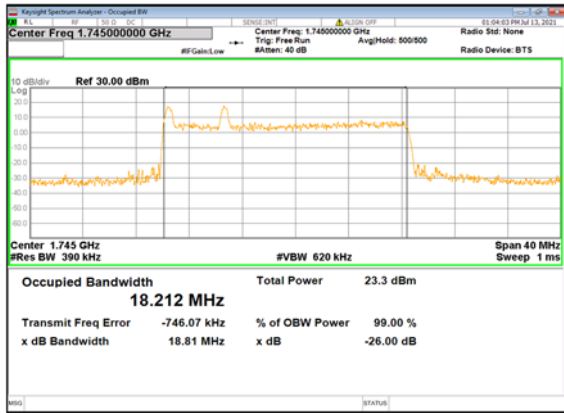

n66(20M)_DFT-s-OFDM_
PI/2 BPSK_Outer_Full_Mid_CH