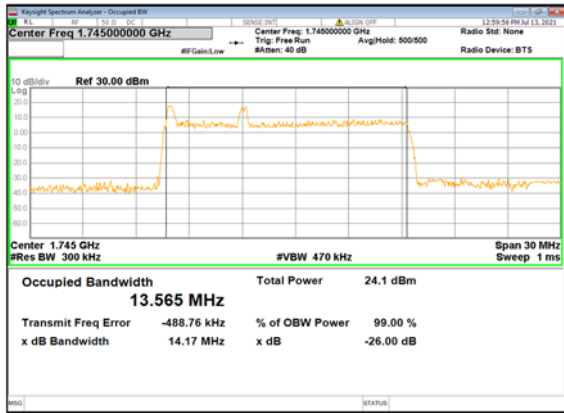

n66(15M)_DFT-s-OFDM_
256QAM_Outer_Full_Low_CH

n66(15M)_CP-OFDM_
QPSK_Outer_Full_Low_CH

n66(15M)_DFT-s-OFDM_
PI/2 BPSK_Outer_Full_Mid_CH

n66(15M)_DFT-s-OFDM_
QPSK_Outer_Full_Mid_CH

n66(15M)_DFT-s-OFDM_
16QAM_Outer_Full_Mid_CH