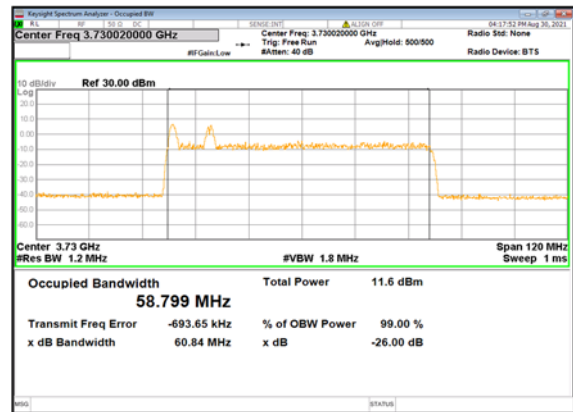

DC_13A_n77 (60M)_CP-OFDM_
QPSK_Outer_Full_Low_CH

DC_13A_n77 (60M)_DFT-s-OFDM_
64QAM_Outer_Full_Low_CH