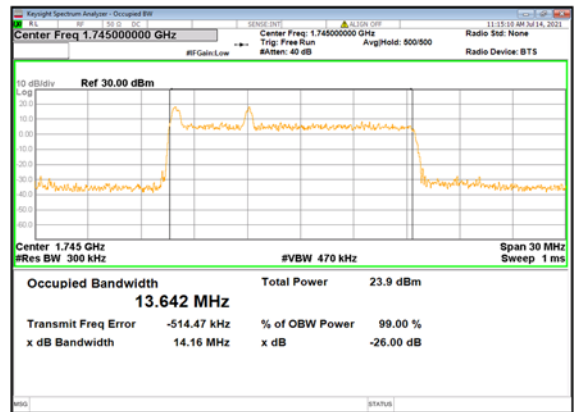

n66(15M)_DFT-s-OFDM_
256QAM_Outer_Full_Low_CH

n66(15M)_CP-OFDM_
QPSK_Outer_Full_Low_CH

n66(15M)_DFT-s-OFDM_
PI/2 BPSK_Outer_Full_Mid_CH

n66(15M)_DFT-s-OFDM_
QPSK_Outer_Full_Mid_CH

n66(15M)_DFT-s-OFDM_
16QAM_Outer_Full_Mid_CH