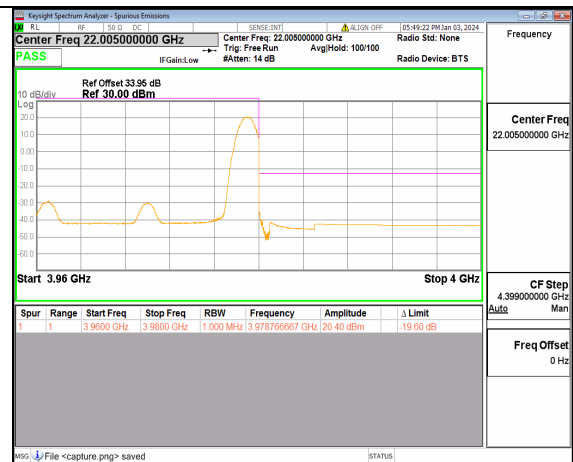

n77(3700-3980MHz) 20M DFT-s-OFDM QPSK Edge_1RB_Left Low

n77(3700-3980MHz) 20M DFT-s-OFDM BPSK Edge_1RB_Right High