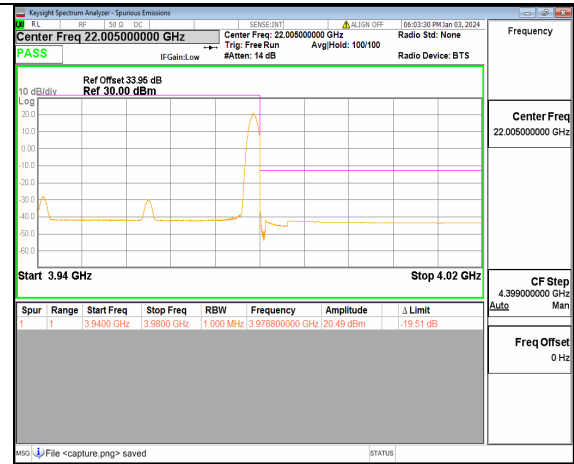

n77(3700-3980MHz) 40M DFT-s-OFDM QPSK Edge_1RB_Left Low

n77(3700-3980MHz) 40M DFT-s-OFDM BPSK Edge_1RB_Right High