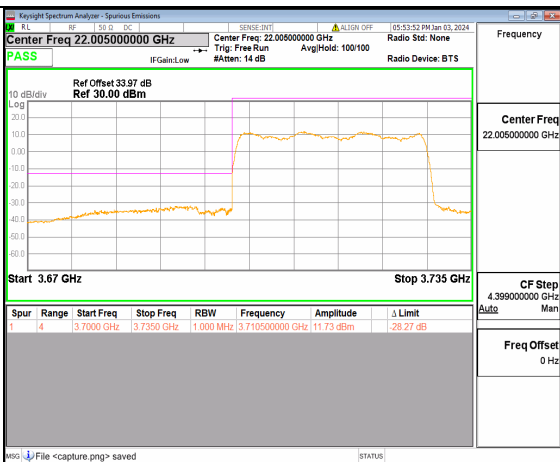

n77(3700-3980MHz) 30M DFT-s-OFDM BPSK
Outer_Full Low

n77(3700-3980MHz) 30M DFT-s-OFDM QPSK
Outer_Full Low