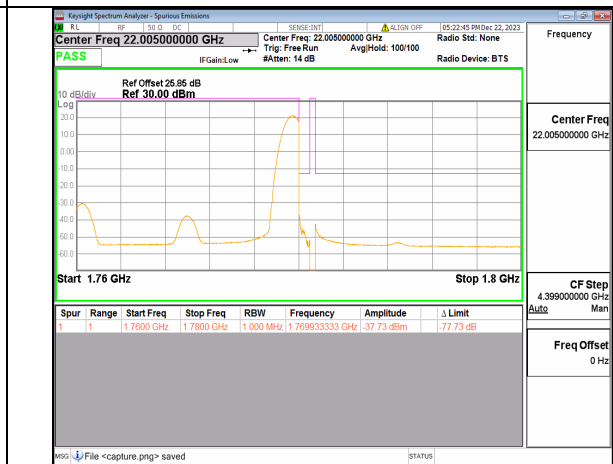

n66 20M DFT-s-OFDM BPSK Edge_1RB_Right High

n66 20M DFT-s-OFDM QPSK Edge_1RB_Right High