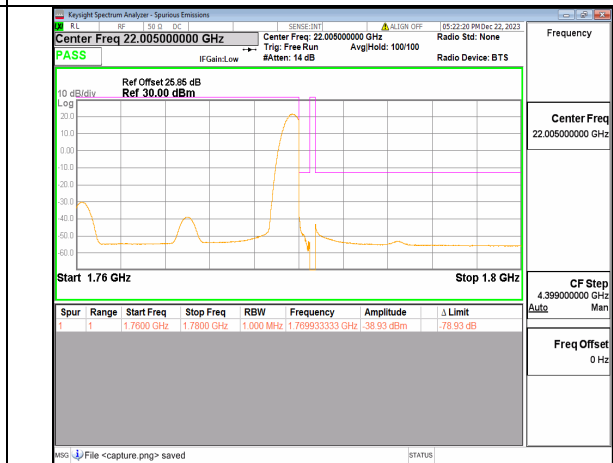

n66 20M DFT-s-OFDM BPSK Edge_1RB_Left Low

n66 20M DFT-s-OFDM QPSK Outer_Full Low

n66 20M DFT-s-OFDM QPSK Edge_1RB_Left Low

n66 20M DFT-s-OFDM BPSK Outer_Full High

n66 20M DFT-s-OFDM BPSK Edge_1RB_Right High