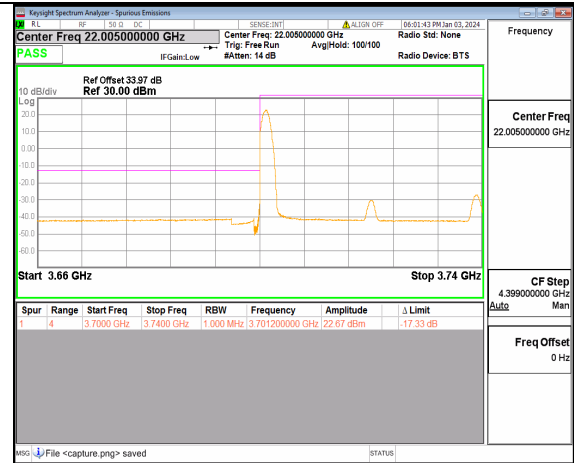

n77(3700-3980MHz) 30M DFT-s-OFDM QPSK Edge_1RB_Right High

n77(3700-3980MHz) 40M DFT-s-OFDM BPSK Outer_Full Low

n77(3700-3980MHz) 40M DFT-s-OFDM BPSK Edge_1RB_Left Low

n77(3700-3980MHz) 40M DFT-s-OFDM QPSK Outer_Full Low