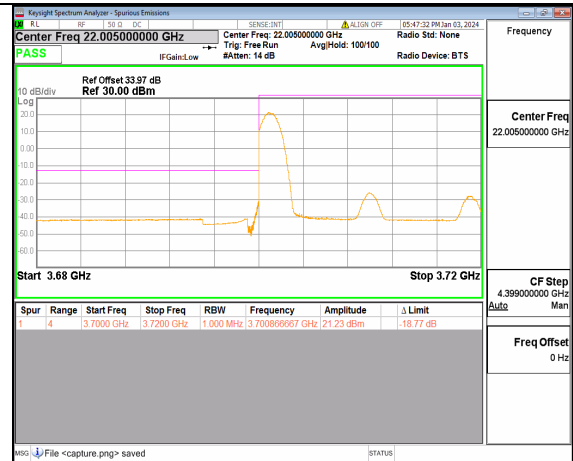

n77(3450-3550MHz) 100M DFT-s-OFDM QPSK Edge_1RB_Right High

n77(3700-3980MHz) 20M DFT-s-OFDM BPSK Outer_Full Low

n77(3700-3980MHz) 20M DFT-s-OFDM BPSK Edge_1RB_Left Low

n77(3700-3980MHz) 20M DFT-s-OFDM QPSK Outer_Full Low