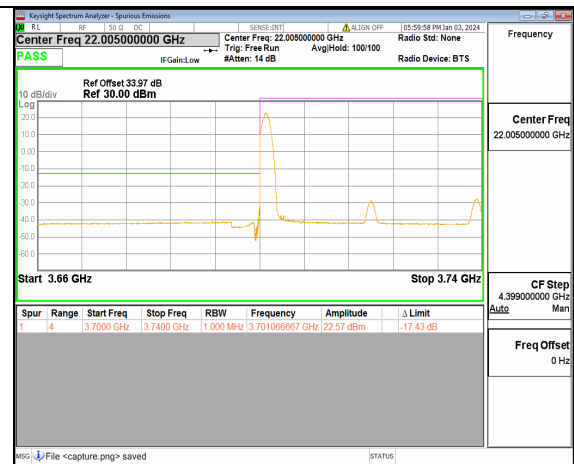

n77(3700-3980MHz) 30M DFT-s-OFDM QPSK Edge_1RB_Right High

n77(3700-3980MHz) 40M DFT-s-OFDM BPSK Edge_1RB_Left Low