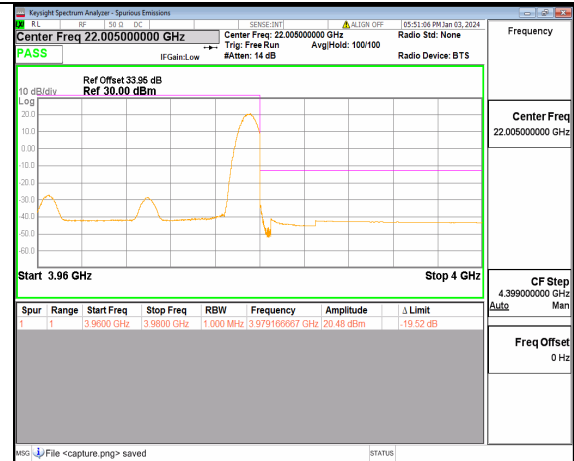

n77(3700-3980MHz) 20M DFT-s-OFDM QPSK Edge_1RB_Left Low

n77(3700-3980MHz) 20M DFT-s-OFDM BPSK Outer_Full High

n77(3700-3980MHz) 20M DFT-s-OFDM BPSK Edge_1RB_Right High

n77(3700-3980MHz) 20M DFT-s-OFDM QPSK
Outer_Full High