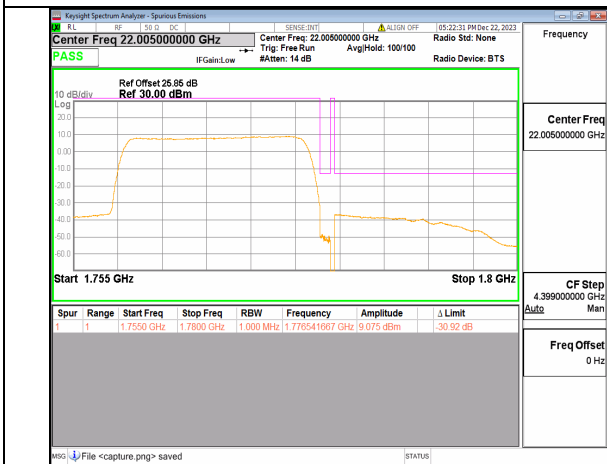

n66 20M DFT-s-OFDM BPSK Edge_1RB_Left Low

n66 20M DFT-s-OFDM QPSK Outer_Full Low

n66 20M DFT-s-OFDM QPSK Edge_1RB_Left Low

n66 20M DFT-s-OFDM BPSK Outer_Full High

n66 20M DFT-s-OFDM BPSK Edge_1RB_Right High