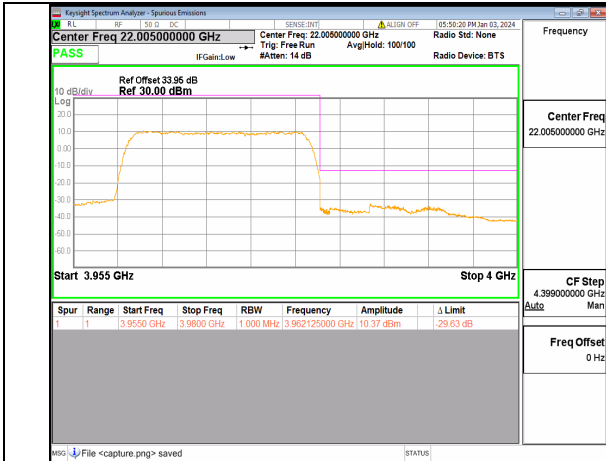

n77(3700-3980MHz) 20M DFT-s-OFDM QPSK
Outer_Full High