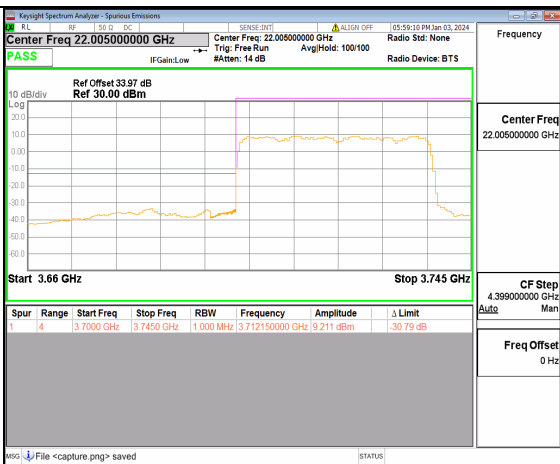

n77(3700-3980MHz) 30M DFT-s-OFDM QPSK Outer_Full High

n77(3700-3980MHz) 40M DFT-s-OFDM BPSK Outer_Full Low