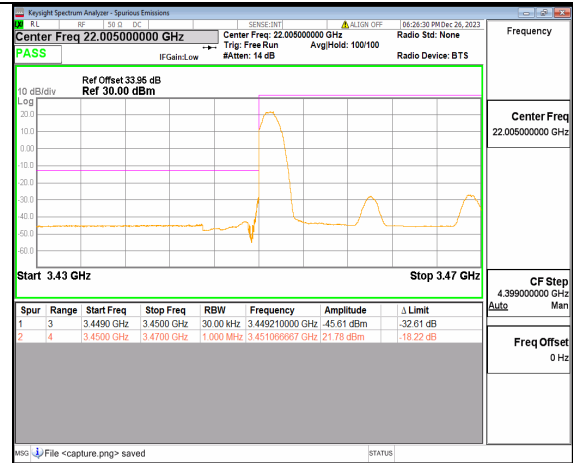

n66 20M DFT-s-OFDM QPSK Edge_1RB_Right High

n77(3450-3550MHz) 20M DFT-s-OFDM BPSK Edge_1RB_Left Low