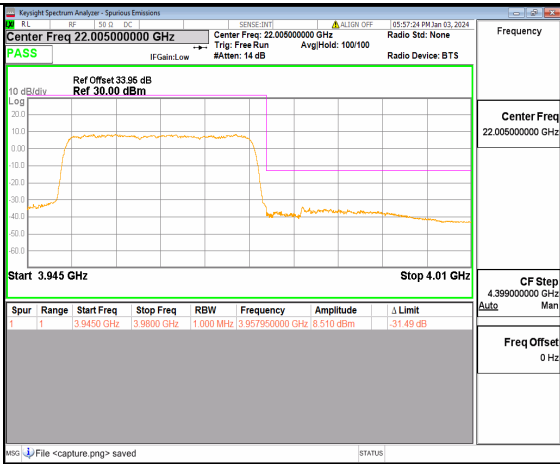

n77(3700-3980MHz) 30M DFT-s-OFDM BPSK Outer_Full High

n77(3700-3980MHz) 30M DFT-s-OFDM QPSK Outer_Full High