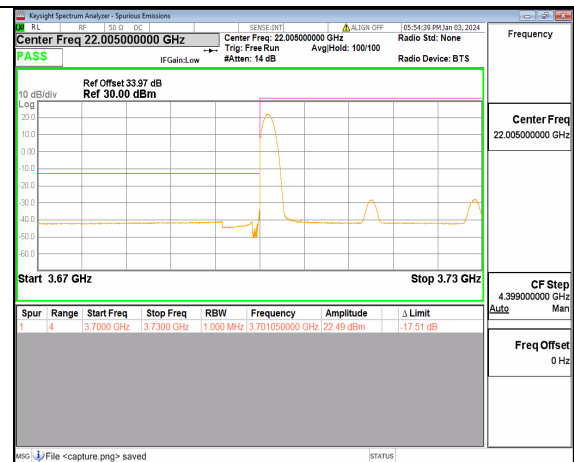

n77(3700-3980MHz) 20M DFT-s-OFDM QPSK
Edge_1RB_Right High

n77(3700-3980MHz) 30M DFT-s-OFDM BPSK
Outer_Full Low

n77(3700-3980MHz) 30M DFT-s-OFDM BPSK
Edge_1RB_Left Low

n77(3700-3980MHz) 30M DFT-s-OFDM QPSK
Outer_Full Low