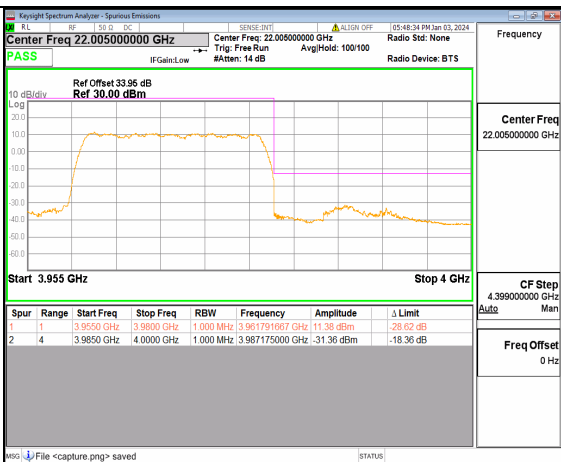

n77(3700-3980MHz) 20M DFT-s-OFDM QPSK Outer_Full Low

n77(3700-3980MHz) 20M DFT-s-OFDM BPSK Outer_Full High