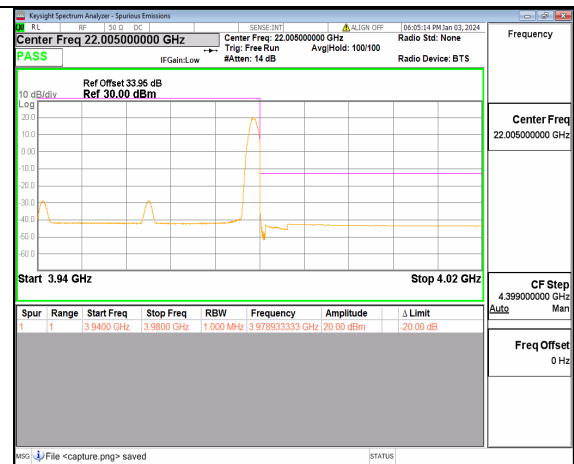

n77(3700-3980MHz) 40M DFT-s-OFDM QPSK Edge_1RB_Left Low

n77(3700-3980MHz) 40M DFT-s-OFDM BPSK Outer_Full High

n77(3700-3980MHz) 40M DFT-s-OFDM BPSK Edge_1RB_Right High

n77(3700-3980MHz) 40M DFT-s-OFDM QPSK Outer_Full High