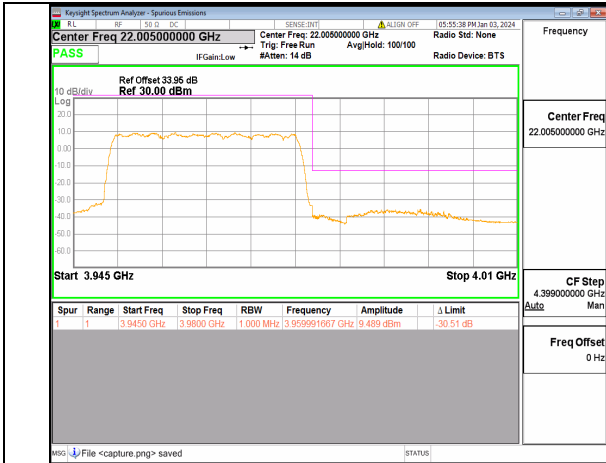

n77(3700-3980MHz) 30M DFT-s-OFDM BPSK Outer_Full High