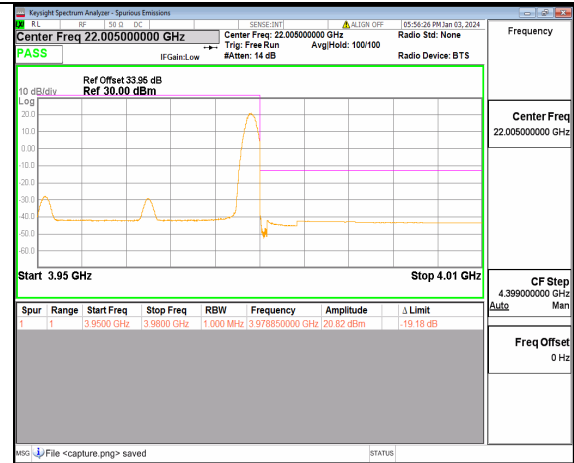

n77(3700-3980MHz) 30M DFT-s-OFDM QPSK
Edge_1RB_Left Low

n77(3700-3980MHz) 30M DFT-s-OFDM BPSK Edge_1RB_Right High