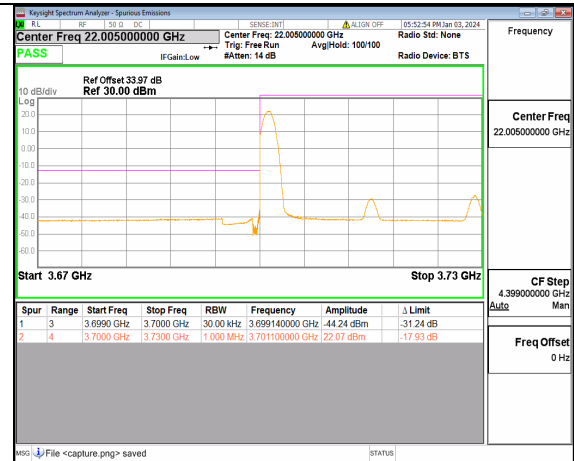

n77(3700-3980MHz) 20M DFT-s-OFDM QPSK
Edge_1RB_Right High

n77(3700-3980MHz) 30M DFT-s-OFDM BPSK
Edge_1RB_Left Low