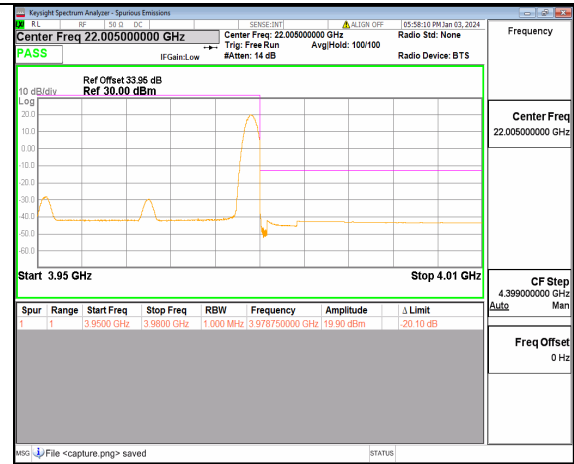

n77(3700-3980MHz) 30M DFT-s-OFDM QPSK
Edge_1RB_Left Low

n77(3700-3980MHz) 30M DFT-s-OFDM BPSK Outer_Full High

n77(3700-3980MHz) 30M DFT-s-OFDM BPSK Edge_1RB_Right High

n77(3700-3980MHz) 30M DFT-s-OFDM QPSK Outer_Full High