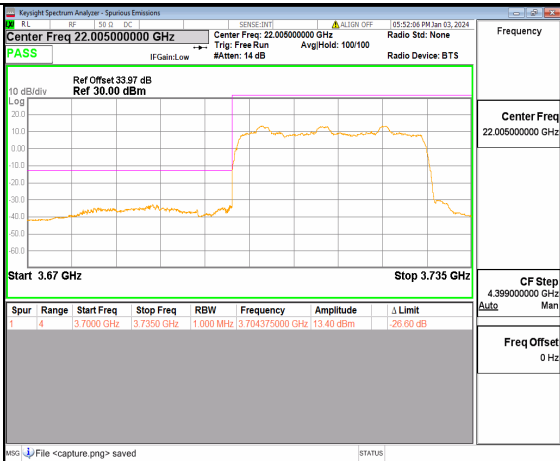

n77(3700-3980MHz) 20M DFT-s-OFDM QPSK
Outer_Full High

n77(3700-3980MHz) 30M DFT-s-OFDM BPSK
Outer_Full Low