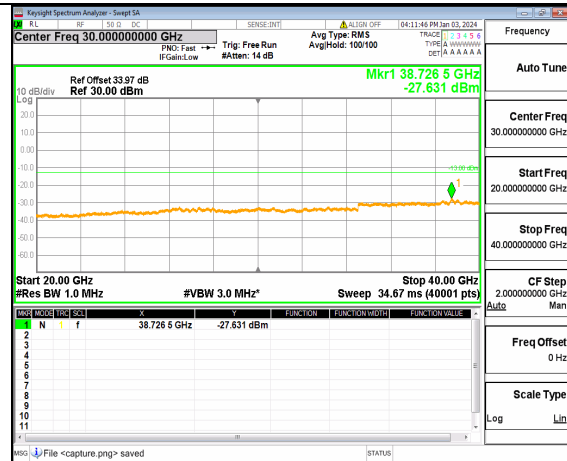

n77(3700-3980MHz) (20GHz-40GHz) 20M DFT-s-OFDM BPSK Inner_1RB_Right Low