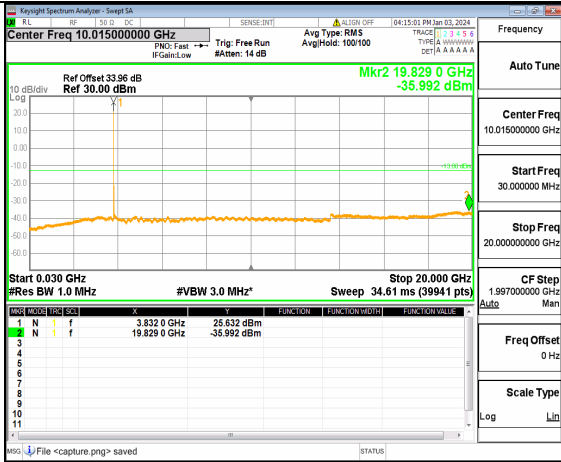

n77(3700-3980MHz) (30MHz-20GHz) 20M DFT-s-OFDM BPSK Inner_1RB_Left Mid