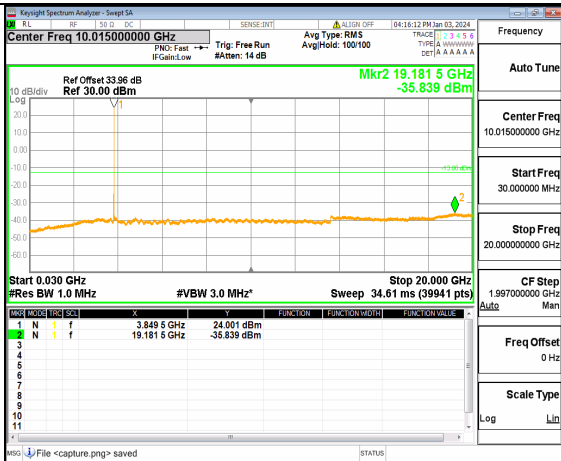

n77(3700-3980MHz) (30MHz-20GHz) 20M DFT-s-OFDM BPSK Inner_1RB_Right Mid