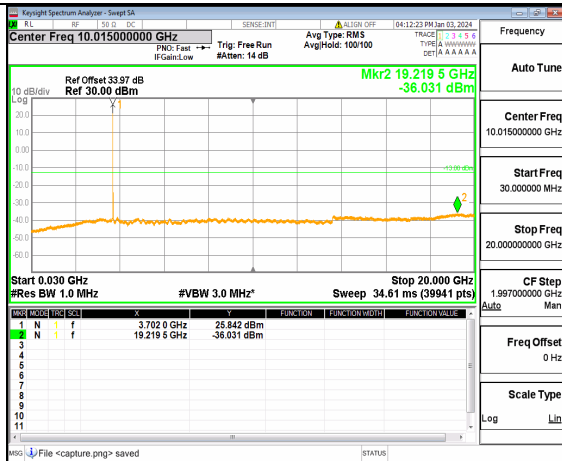

n77(3700-3980MHz) (30MHz-20GHz) 20M DFT-s-OFDM QPSK Inner_1RB_Left Low