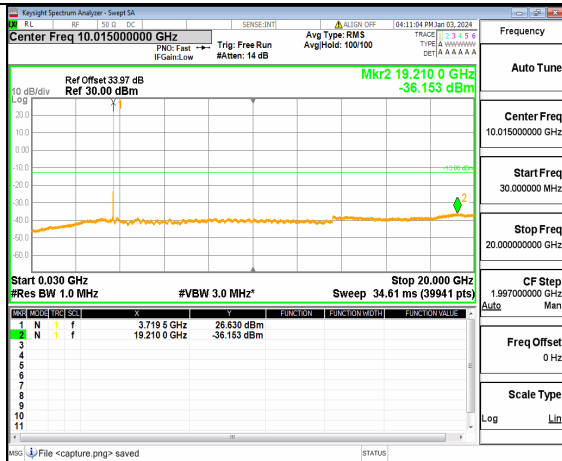

n77(3700-3980MHz) (30MHz-20GHz) 20M DFT-s-OFDM BPSK Inner_1RB_Right Low