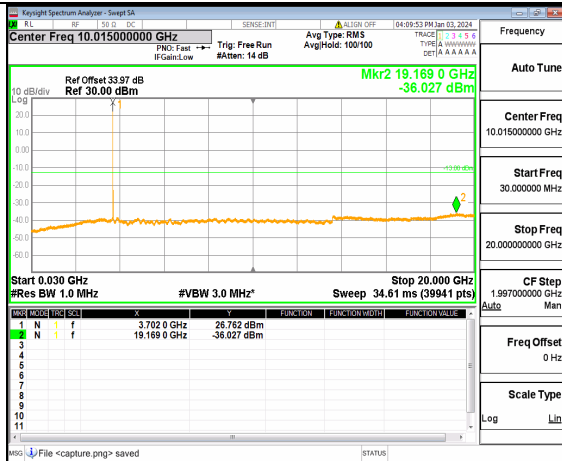

n77(3700-3980MHz) (30MHz-20GHz) 20M DFT-s-OFDM BPSK Inner_1RB_Left Low