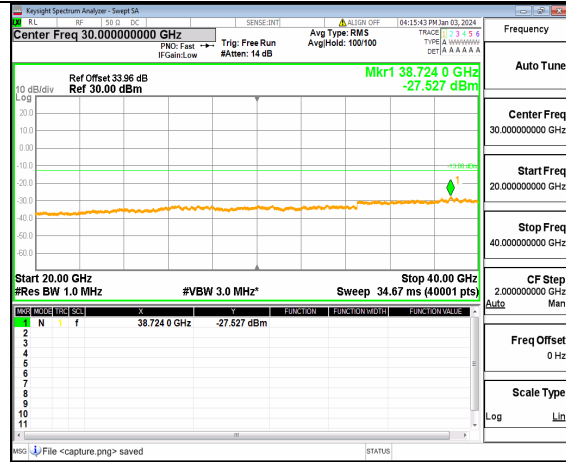

n77(3700-3980MHz) (20GHz-40GHz) 20M DFT-s-OFDM BPSK Inner_1RB_Left Mid