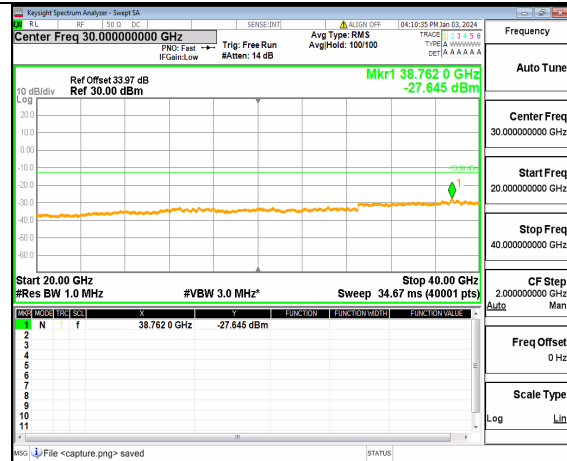

n77(3700-3980MHz) (20GHz-40GHz) 20M DFT-s-OFDM BPSK Inner_1RB_Left Low