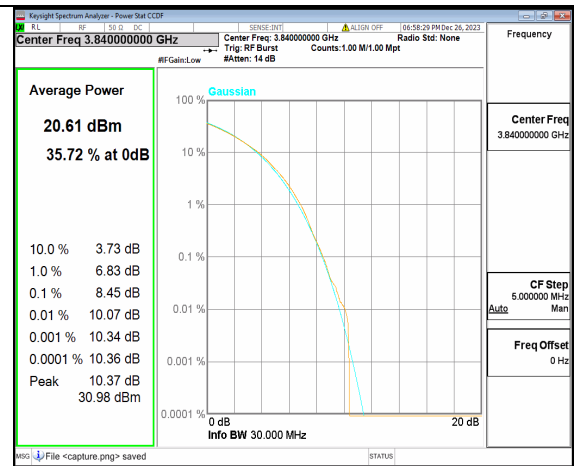

n77(3700-3980MHz) 30M CP-OFDM 256QAM Outer_Full Mid