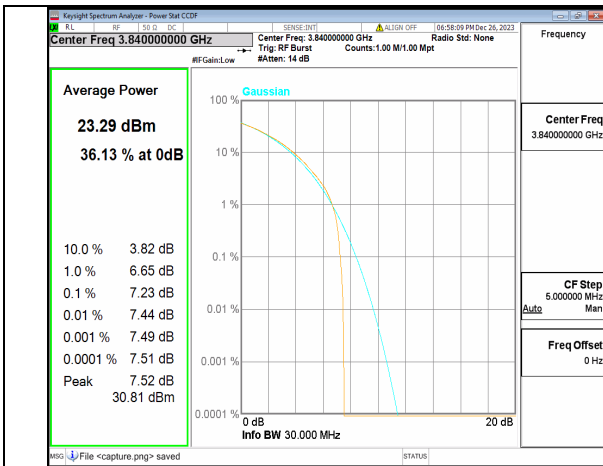

n77(3700-3980MHz) 30M CP-OFDM QPSK Outer\_Full Low

n77(3700-3980MHz) 30M CP-OFDM 256QAM Outer\_Full Low

n77(3700-3980MHz) 30M DFT-s-OFDM BPSK Outer\_Full Mid

n77(3700-3980MHz) 30M DFT-s-OFDM 256QAM Outer\_Full Mid