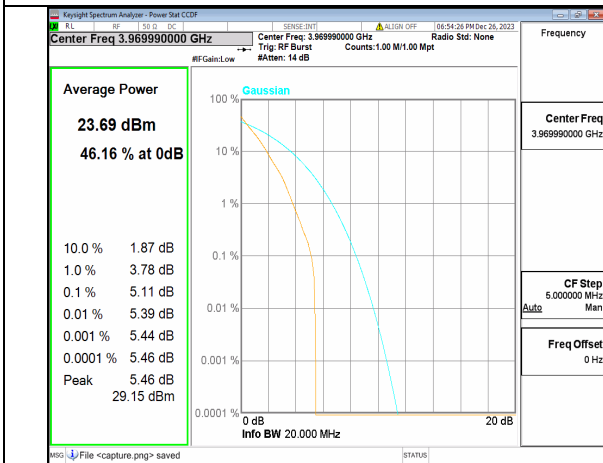

n77(3700-3980MHz) 20M DFT-s-OFDM BPSK Outer_Full High