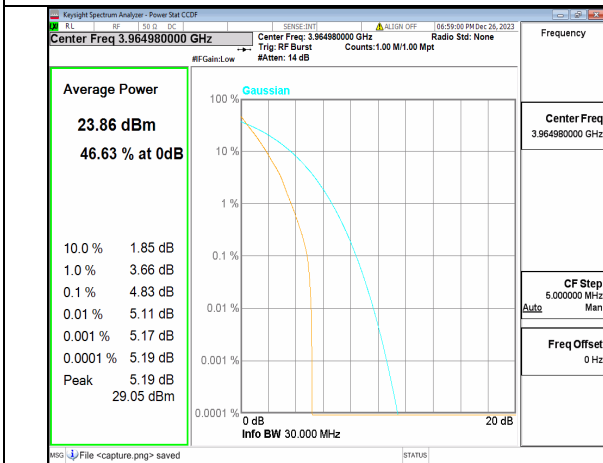

n77(3700-3980MHz) 30M DFT-s-OFDM BPSK Outer_Full High